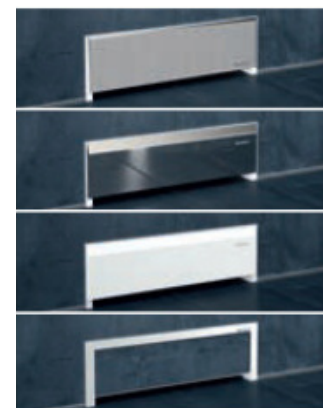

154.330.21.1 Lesklý chróm

154.330.FW.1 Leštená
ušľachtilá oceľ