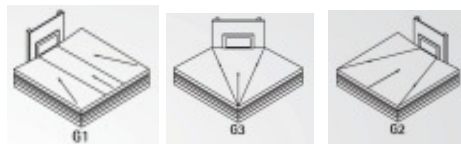

Inšalačné systémy Geberit Duofix sprchový prvok

(do 01.04.2014)

Dizajnové kryty

Duofix Traverza
111.822.00.1
Pre bočné
ukotvenie **Duofixu**

Duofix Kotviaca
súprava predĺženie
111.887.00.1

Kotviaca súprava pre
Duofix, **111.815.00.1**

Kotviaca súprava pre
Duofix Pre rohový
Montáž **111.835.00.1**

Stavebná súprava pre
ukotvenie nôh **Duofix**
prvku do zadnej steny
111.867.00.1

Vyspádovanie 1-2%

Možnosti vyspádovania
priestoru

111.731.00.1
stavebná výška **130 cm**
Pre montáž batérií