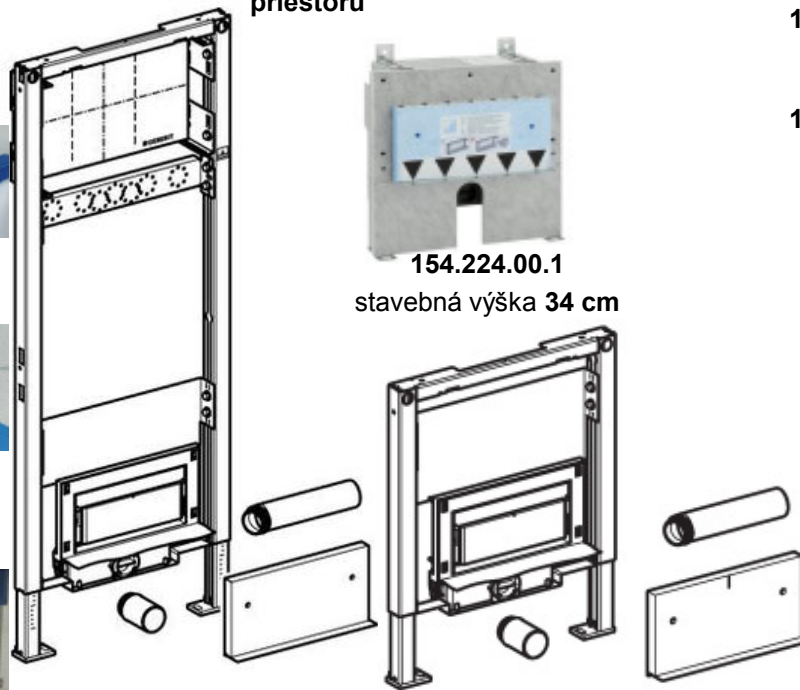

Inšalačné systémy Geberit Duofix sprchový prvok

(do 01.04.2014)

Dizajnové kryty

Duofix Traverza
111.822.00.1
Pre bočné
ukotvenie **Duofixu**

Duofix Kotviaca
súprava predĺženie
111.887.00.1

Kotviaca súprava pre
Duofix, **111.815.00.1**

Kotviaca súprava pre
Duofix Pre rohový
Montáž **111.835.00.1**

Stavebná súprava pre
ukotvenie nôh **Duofix**
prvku do zadnej steny
111.867.00.1

Vyspádovanie 1-2%

Možnosti vyspádovania
priestoru

111.731.00.1
stavebná výška **130 cm**
Pre montáž batérií

111.743.00.1
stavebná výška **50 cm**
S traverzou

154.224.00.1
stavebná výška **34 cm**

154.330.21.1 Lesklý chróm

154.330.11.1 Alpská biela

154.330.00.1 Pre obklad

154.330.FW.1 Leštená
ušľachtilá oceľ

Inšalačné systémy

Stavebná súprava pre
ukotvenie nôh **Duofix**
prvku do zadnej steny
111.867.00.1

111.580.00.1
stavebná výška 130 cm
Pre montáž batérií

Sprchová spádová doska „V“
154.252.00.1 90x90 cm
154.253.00.1 100x100 cm
154.254.00.1 90x120 cm
154.255.00.1 100x120 cm