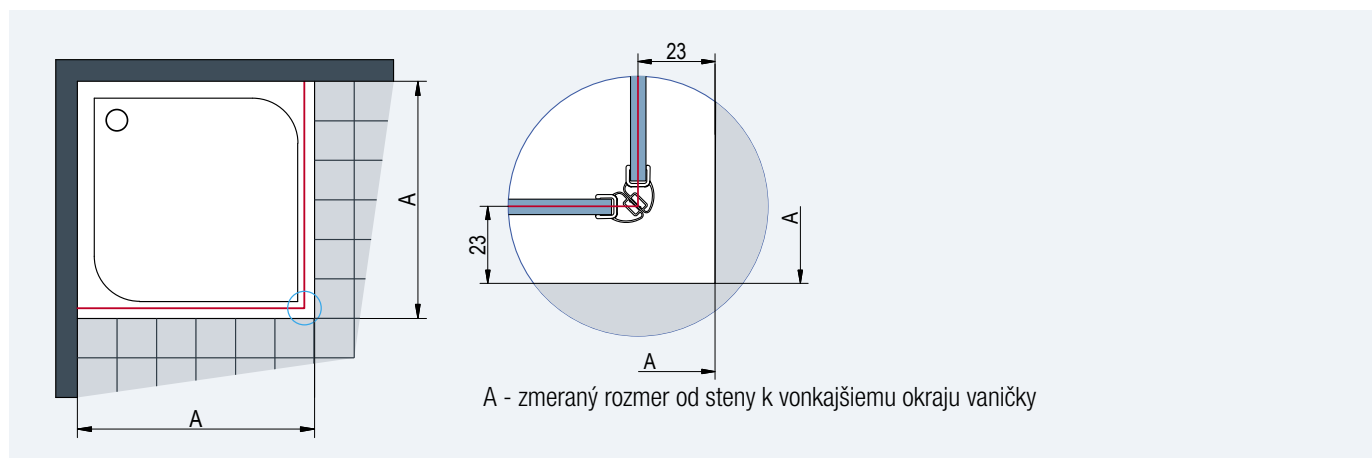

Dvere s bočnou stenou, rohový vstup - montáž na vaničku

Obr. 1: Pri montáži na vaničku, je odsadenie 23 mm, rovnaké pre všetky typy z rady ANNEA.