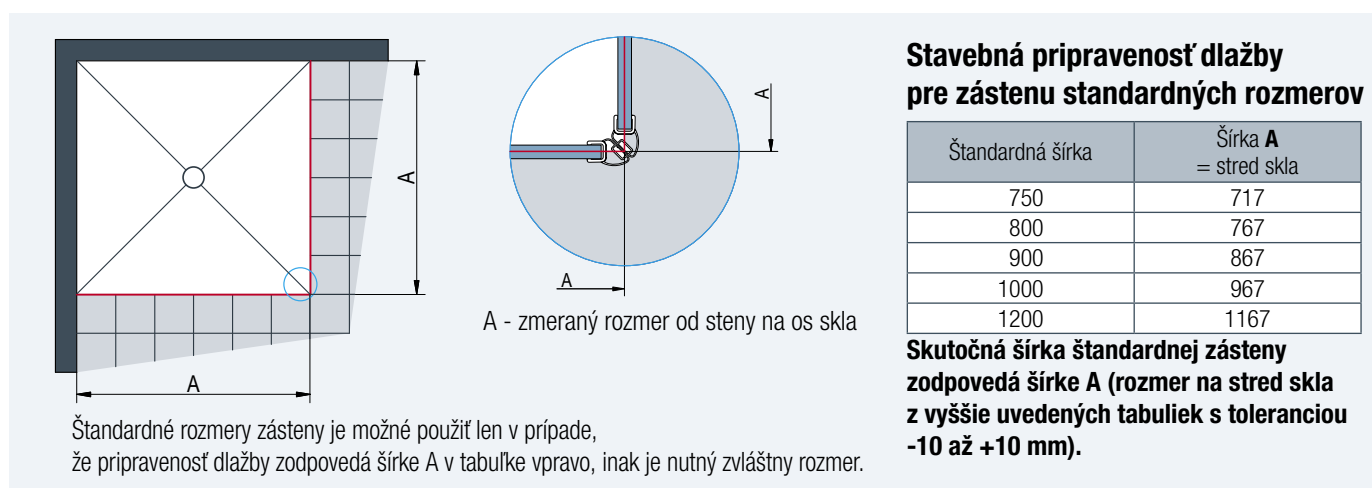

Dvere s bočnou stenou, rohový vstup - montáž na dlažbu

Obr. 2

Stavebná pripravenosť dlažby pre zástenu štandardných rozmerov

Štandardná šírka	Šírka A = stred skla
750	717
800	767
900	867
1000	967
1200	1167

Skutočná šírka štandardnej zásteny zodpovedá šírke A (rozmer na stred skla z vyššie uvedených tabuliek s toleranciou -10 až +10 mm).