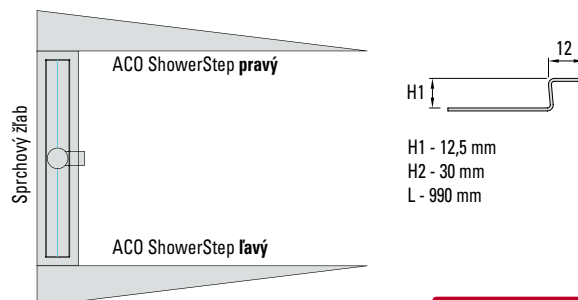

Rošt Wave - leštená nerez

Rošt Tile - výplňový do hrúbky dlažby 10 mm

Rozmery	Wave	Tile
678 mm., rošt 75	73,85 € 413490	68,40 € 408599
778 mm., rošt 85	77,54 € 413491	72,00 € 408600
878 mm., rošt 95	81,23 € 413492	76,80 € 408601
978 mm., rošt 105	84,92 € 413493	80,40 € 408602

Spádová lišta ACO ShowerDrain S

spádová lišta ľavá
58,80 € 90107257
spádová lišta pravá
58,80 € 90107263

Voliteľná sklenená zástena

Materiál lišty: nerezová oceľ leštená

H1 - 12,5 mm
H2 - 30 mm
L - 990 mm