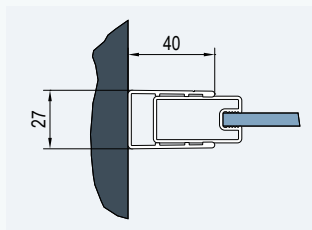

50012 Vyrovnávací profil