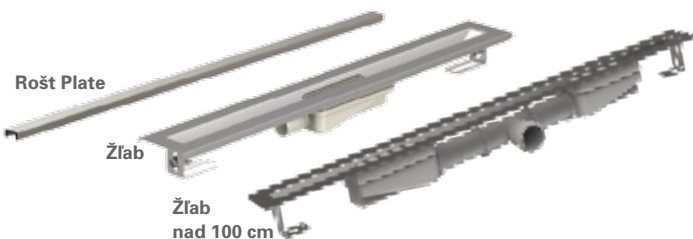

Žľaby ShowerDrain S sa vyrábajú v 3 druhoch výšky.

- výška 55 mm, odtok DN32, prietok 0,55 lit/sok.

- výška 64 mm, odtok DN40, prietok 0,65 lit/sok.

- výška 80 mm, odtok DN50, prietok 0,8 lit/sok.

Prietok štrbinového žľabu je udávaný podľa normy EN 1253.