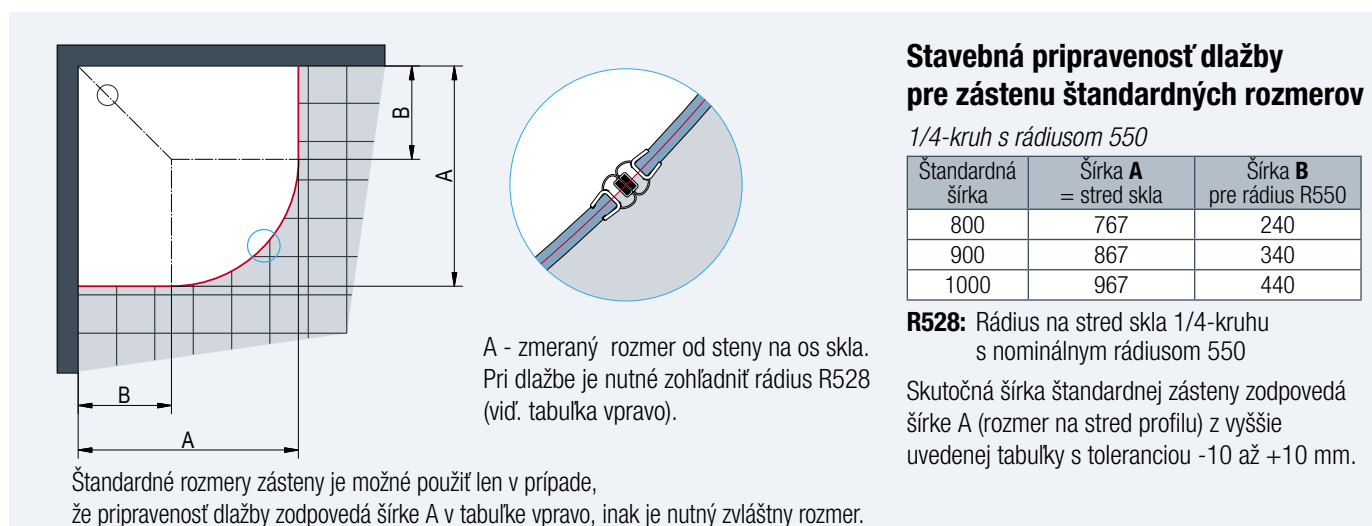

Dvere s bočnou stenou, rohový vstup - montáž na dlažbu

Obr. 2

Stavebná pripravenosť dlažby pre zástenu štandardných rozmerov

Štandardná šírka	Šírka A = stred skla
750	717
800	767
900	867
1000	967
1200	1167

Skutočná šírka štandardnej zásteny zodpovedá šírke A (rozmer na stred skla z vyššie uvedených tabuliek s toleranciou -10 až +10 mm).

1/4-kruh - montáž na dlažbu

Obr. 3
Rozmery v mm.

Stavebná pripravenosť dlažby pre zástenu štandardných rozmerov