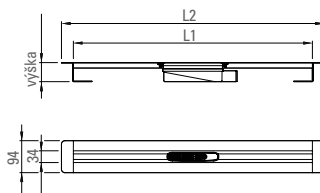

žľab LH75	172,31 €	413482
žľab LH85	180,92 €	413483
žľab LH95	189,54 €	413484
žľab LH105	198,15 €	413485

S vertikálnou prírubou

žľab LV75	184,62 €	445840
žľab LV85	193,23 €	445841
žľab LV95	201,85 €	445842
žľab LV105	210,46 €	445843

Sprchový žľab ACO ShowerDrain S

Žľaby ShowerDrain S sa vyrábajú v 3 druhoch výšky.

- výška 55 mm, odtok DN32, prietok 0,55 lit/sok.

- výška 64 mm, odtok DN40, prietok 0,65 lit/sok.

- výška 80 mm, odtok DN50, prietok 0,8 lit/sok.

Prietok štrbinového žľabu je udávaný podľa normy EN 1253.

Inštaláčne rozmery

L1 (mm)	700	800	900	1000	1200	1500
L2 (mm)	760	860	960	1060	1260	1560
typ	70	80	90	100	120	150
rošt PLATE	124,80 €	133,20 €	158,40 €	174,00 €	198,00 €	259,20 €
žľab S	285,60 €	288,00 €	304,80 €	379,20 €	396,00 €	427,20 €