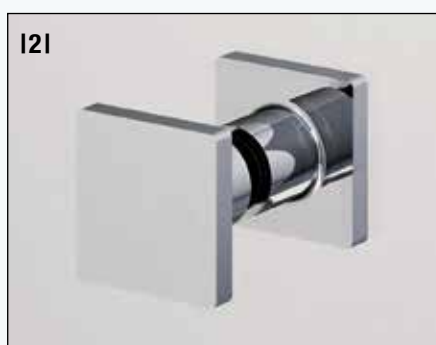

Technické informácie od strany 8.

Rozmery v mm. Zvláštne prevedenie nie je možné vrátiť.

Ceny sú v EUR s DPH.

Technické parametre a dizajn

Vlastnosti

 <p>6 mm bezpečnostné sklo.</p>	 <p>Štandardná výška 2000 mm.</p>	 <p>Rádus 550 mm.</p>
 <p>Čiré sklo.</p>	 <p>Šírka do 1200 mm.</p>	
 <p>Antiplaková úprava Aquaperle.</p>	 <p>Ľahšie čistenie vďaka integrovaným pántom.</p>	
 <p>Spĺňa normu na sprchové zásteny EN 14428:2008+A1.</p>	 <p>Štandardné aj zvláštne rozmery.</p>	

Dizajn

1. Pánty so zdvíhacím mechanizmom zapustené na vnútornej strane skla. Sú vyrobené z pochromovanej mosadze a majú otváranie len von.

2. Dizajnové madlá z pochromovanej mosadze

3. Kompaktný vyrovnávací profil pre ľahkú montáž