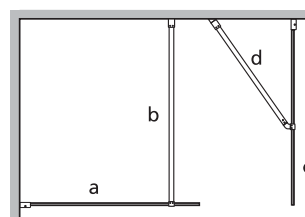

Čelní stěna se zakončovacím panelem a boční stěnou – rohové provedení

- a – velikost stěny dle vašeho výběru
- b – upevňovací rameno – rovné
- c – velikost boční stěny dle vašeho výběru
- d – upevňovací rameno – pod úhlem
- e – zakončovací panel – 30 cm