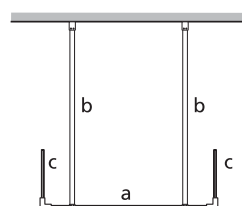

Vstup z obou stran se zakončovacím panelem

- a – velikost stěny dle vašeho výběru
- b – 2 x upevňovací rameno – rovné
- c – zakončovací panel – 30 cm