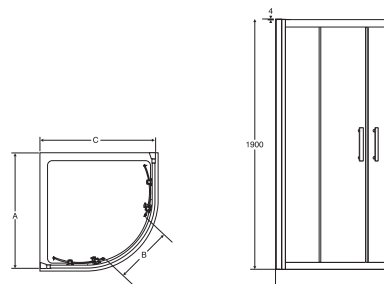

Sail vanová zástěna

Angle vanová zástěna

Synergy sprchové kouty (strana 6-19)

Čtvrtkruhové sprchové kouty

L6380EO R 80x80cm Čtvrtekruh
L6383EO R 90x90cm Čtvrtekruh
L6386EO R 100x100cm Čtvrtekruh

Čtvrtkruhové sprchové kouty	Rozměr A šířka (mm)	Rozměr B vstupní otvor (mm)	Rozměr C šířka (mm)
80x80cm	770 - 795	415	770 - 795
90x90cm	870 - 895	535	870 - 895
100x100cm	970 - 995	535	970 - 995

Sprchové kouty posuvné dveře	Rozměr A šířka (mm)	Rozměr B vstupní otvor (mm)
100cm	970 - 1020	387
120cm	1170 - 1220	445
140cm	1370 - 1420	545

Boční stěna	Rozměr C šířka (mm)
70cm	670 - 720
80cm	770 - 820
90cm	870 - 920
100cm	970 - 1020