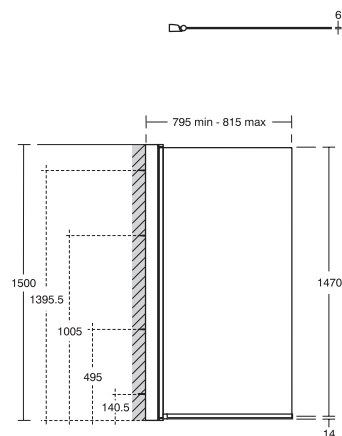

Vanové zástěny (strana 28-29)

Bow vanová zástěna

L6211AA Bow zástěna

Bow vanová zástěna s držákem na ručníky

L6212AA Bow zástěna s držákem na ručníky

Sail vanová zástěna

L6213AA Sail zástěna

Angle vanová zástěna

L6210AA Angle zástěna