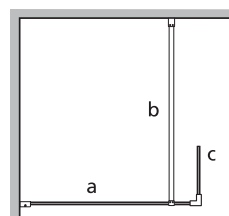

Čelní stěna a boční stěna rohové provedení

- a – velikost stěny dle vašeho výběru
- b – upevňovací rameno – rovné
- c – velikost boční stěny dle vašeho výběru
- d – upevňovací rameno – pod úhlem