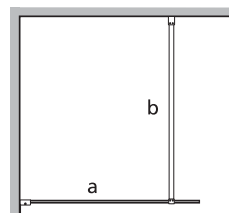

Čelní stěna se zakončovacím panelem rohové provedení

- a – velikost stěny dle vašeho výběru
- b – upevňovací rameno – rovné
- c – zakončovací panel – 30 cm