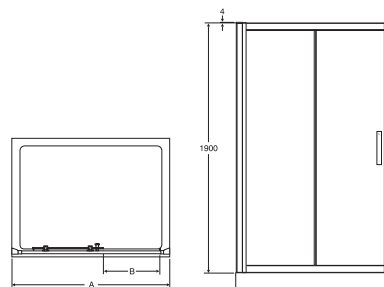

Sprchové kouty posuvné dveře	Rozměr A šířka (mm)	Rozměr B vstupní otvor (mm)
100cm	970 - 1020	387
120cm	1170 - 1220	445
140cm	1370 - 1420	545

Boční stěna	Rozměr C šířka (mm)
70cm	670 - 720
80cm	770 - 820
90cm	870 - 920
100cm	970 - 1020

Posuvné dveře do niky

L6389EO PSC 100cm Posuvné dveře
L6392EO PSC 120cm Posuvné dveře
L6395EO PSC 140cm Posuvné dveře

Posuvné dveře	Rozměr A šířka (mm)	Rozměr B vstupní otvor (mm)
100cm	970 - 1020	387
120cm	1170 - 1220	445
140cm	1370 - 1420	545