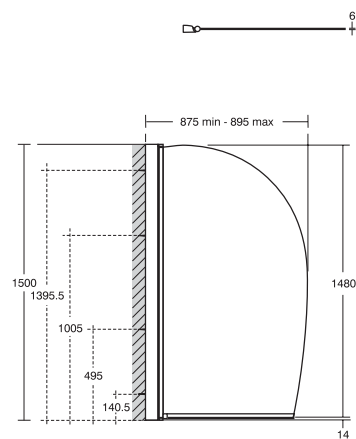

Angle vanová zástěna

L6210AA Angle zástěna