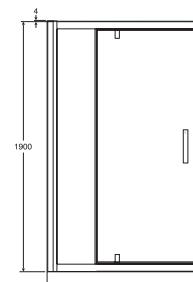

120 Pivotové dveře	Rozměr A šířka (mm)	Rozměr B vstupní otvor (mm)	Rozměr D dosah (mm)
120cm	1170 - 1220	615	580