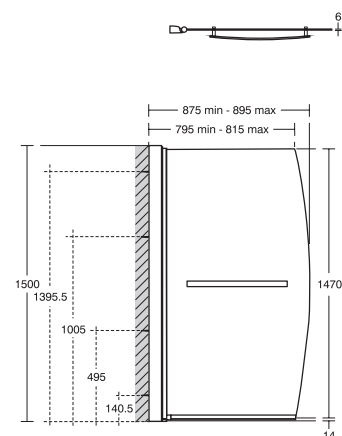

Stěna	Rozměr B (mm)	Rozměr C (mm)
70cm	650 - 994	638
80cm	650 - 994	738
90cm	650 - 994	838
100cm	650 - 994	938
120cm	650 - 994	1138
140cm	650 - 994	1338
160cm	650 - 994	1538

Doporučený otvor pro vstup min. 50 cm

Stěna	Rozměr A (mm)	Rozměr B (mm)
70cm	654 - 677	650 - 994
80cm	754 - 777	650 - 994
90cm	854 - 877	650 - 994
100cm	954 - 977	650 - 994
120cm	1154 - 1177	650 - 994
140cm	1354 - 1377	650 - 994
160cm	1554 - 1577	650 - 994

Doporučený otvor pro vstup min. 50 cm

Vanové zástěny (strana 28-29)

Bow vanová zástěna

L6211AA Bow zástěna

Bow vanová zástěna s držákem na ručníky

L6212AA Bow zástěna s držákem na ručníky

Sail vanová zástěna