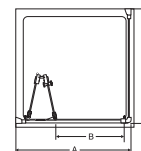

Skládací dveře do niky

- L6367EO PS70cm Skládací dveře
- L6368EO PS80cm Skládací dveře
- L6369EO PS90cm Skládací dveře
- L6370EO PS100cm Skládací dveře

Skládací dveře	Rozměr A šířka (mm)	Rozměr B vstupní otvor (mm)
70cm	670 - 720	375
80cm	770 - 820	475
90cm	870 - 920	575
100cm	970 - 1020	630