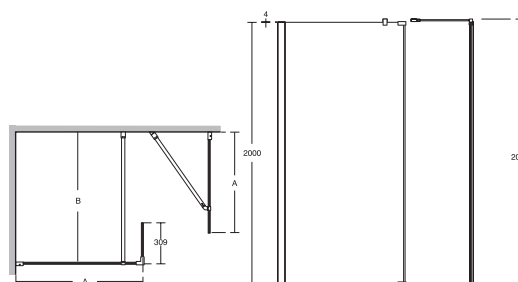

Wetroom rohové provedení se zakončovacím panelem a s boční stěnou

- L6220EO 70cm Wetroom stěna
- L6222EO 80cm Wetroom stěna
- L6223EO 90cm Wetroom stěna
- L6224EO 100cm Wetroom stěna
- L6225EO 120cm Wetroom stěna

- L6226EO 140cm Wetroom stěna
- L6227EO 160cm Wetroom stěna
- L6228EO 30cm Zakončovací panel
- L6229EO Upevňovací rameno – rovné
- L6230EO Upevňovací rameno – pod úhlem

Stěna	Rozměr A (mm)	Rozměr B (mm)
70cm	654 - 677	650 - 994
80cm	754 - 777	650 - 994
90cm	854 - 877	650 - 994
100cm	954 - 977	650 - 994
120cm	1154 - 1177	650 - 994
140cm	1354 - 1377	650 - 994
160cm	1554 - 1577	650 - 994

Doporučený otvor pro vstup min. 50 cm