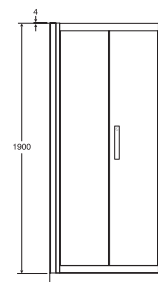

Sprchové kouty pivotové dveře	Rozměr A šířka (mm)	Rozměr B vstupní otvor (mm)	Rozměr D dosah (mm)
80cm	770 - 820	535	500
90cm	870 - 920	615	580
100cm	970 - 1020	695	660

Boční stěna	Rozměr C šířka (mm)
70cm	670 - 720
80cm	770 - 820
90cm	870 - 920
100cm	970 - 1020

Pivotové dveře do niky

- L6361EO PV80cm Pivotové dveře
- L6362EO PV90cm Pivotové dveře
- L6363EO PV100cm Pivotové dveře

Pivotové dveře	Rozměr A šířka (mm)	Rozměr B vstupní otvor (mm)	Rozměr D dosah (mm)
80cm	770 - 820	535	500
90cm	870 - 920	615	580
100cm	970 - 1020	695	660

Sprchové kouty skládací dveře	Rozměr A šířka (mm)	Rozměr B vstupní otvor (mm)
70cm	670 - 720	375
80cm	770 - 820	475
90cm	870 - 920	575
100cm	970 - 1020	630

Boční stěna	Rozměr C šířka (mm)
70cm	670 - 720
80cm	770 - 820
90cm	870 - 920
100cm	970 - 1020

Skládací dveře do niky

- L6367EO PS70cm Skládací dveře
- L6368EO PS80cm Skládací dveře
- L6369EO PS90cm Skládací dveře
- L6370EO PS100cm Skládací dveře

Skládací dveře	Rozměr A šířka (mm)	Rozměr B vstupní otvor (mm)
70cm	670 - 720	375
80cm	770 - 820	475
90cm	870 - 920	575
100cm	970 - 1020	630