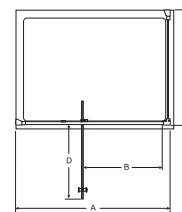

Sprchové kouty pivotové dveře	Rozměr A šířka (mm)	Rozměr B vstupní otvor (mm)	Rozměr D dosah (mm)
80cm	770 - 820	535	500
90cm	870 - 920	615	580
100cm	970 - 1020	695	660

Boční stěna	Rozměr C šířka (mm)
70cm	670 - 720
80cm	770 - 820
90cm	870 - 920
100cm	970 - 1020

Pivotové dveře do niky

- L6361EO PV80cm Pivotové dveře
- L6362EO PV90cm Pivotové dveře
- L6363EO PV100cm Pivotové dveře

Pivotové dveře	Rozměr A šířka (mm)	Rozměr B vstupní otvor (mm)	Rozměr D dosah (mm)
80cm	770 - 820	535	500
90cm	870 - 920	615	580
100cm	970 - 1020	695	660

Sprchové kouty 120 pivotové dveře	Rozměr A šířka (mm)	Rozměr B vstupní otvor (mm)	Rozměr D dosah (mm)
120cm	1170 - 1220	615	580

Boční stěna	Rozměr C šířka (mm)
70cm	670 - 720
80cm	770 - 820
90cm	870 - 920
100cm	920 - 1020