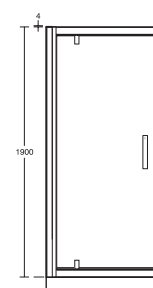

Posuvné dveře do niky

L6389EO PSC 100cm Posuvné dveře
L6392EO PSC 120cm Posuvné dveře
L6395EO PSC 140cm Posuvné dveře

Posuvné dveře	Rozměr A šířka (mm)	Rozměr B vstupní otvor (mm)
100cm	970 - 1020	387
120cm	1170 - 1220	445
140cm	1370 - 1420	545

Sprchové kouty rohový vstup	Rozměr A šířka (mm)	Rozměr B vstupní otvor (mm)	Rozměr C šířka (mm)
80x80cm	770 - 820	397	770 - 820
90x90cm	870 - 920	455	870 - 920
100x100cm	970 - 1020	455	970 - 1020

Čtýrhelníkové sprchové kouty – pivotové dveře

Sprchové kouty pivotové dveře	Rozměr A šířka (mm)	Rozměr B vstupní otvor (mm)	Rozměr D dosah (mm)
80cm	770 - 820	535	500
90cm	870 - 920	615	580
100cm	970 - 1020	695	660

Boční stěna	Rozměr C šířka (mm)
70cm	670 - 720
80cm	770 - 820
90cm	870 - 920
100cm	970 - 1020

Pivotové dveře do niky

- L6361EO PV80cm Pivotové dveře
- L6362EO PV90cm Pivotové dveře
- L6363EO PV100cm Pivotové dveře

Pivotové dveře	Rozměr A šířka (mm)	Rozměr B vstupní otvor (mm)	Rozměr D dosah (mm)
80cm	770 - 820	535	500
90cm	870 - 920	615	580
100cm	970 - 1020	695	660