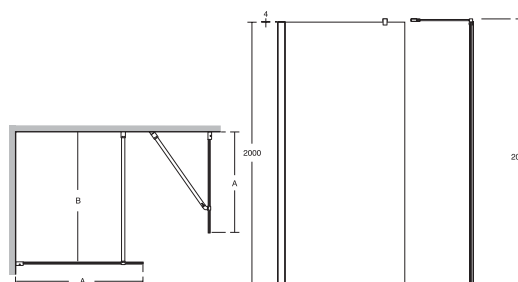

Wetroom rohové provedení s boční stěnou

- L6220EO 70cm Wetroom stěna
- L6222EO 80cm Wetroom stěna
- L6223EO 90cm Wetroom stěna
- L6224EO 100cm Wetroom stěna
- L6225EO 120cm Wetroom stěna

- L6226EO 140cm Wetroom stěna
- L6227EO 160cm Wetroom stěna
- L6229EO Upevňovací rameno – rovné
- L6230EO Upevňovací rameno – pod úhlem

Stěna	Rozměr A (mm)	Rozměr B (mm)
70cm	654 - 677	650 - 994
80cm	754 - 777	650 - 994
90cm	854 - 877	650 - 994
100cm	954 - 977	650 - 994
120cm	1154 - 1177	650 - 994
140cm	1354 - 1377	650 - 994
160cm	1554 - 1577	650 - 994

Doporučený otvor pro vstup min. 50 cm