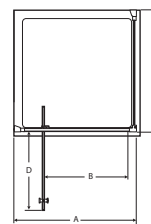

Sprchové kouty pivotové dveře	Rozměr A šířka (mm)	Rozměr B vstupní otvor (mm)	Rozměr D dosah (mm)
80cm	770 - 820	535	500
90cm	870 - 920	615	580
100cm	970 - 1020	695	660

Boční stěna	Rozměr C šířka (mm)
70cm	670 - 720
80cm	770 - 820
90cm	870 - 920
100cm	970 - 1020