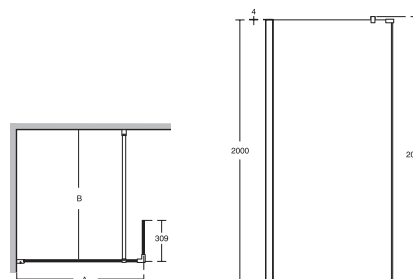

Wetroom rohové provedení se zakončovacím panelem

- L6220EO 70cm Wetroom stěna
- L6222EO 80cm Wetroom stěna
- L6223EO 90cm Wetroom stěna
- L6224EO 100cm Wetroom stěna
- L6225EO 120cm Wetroom stěna

- L6226EO 140cm Wetroom stěna
- L6227EO 160cm Wetroom stěna
- L6228EO 30cm Zakončovací panel
- L6229EO Upevňovací rameno – rovné

Stěna	Rozměr A (mm)	Rozměr B (mm)
70cm	654 - 677	650 - 994
80cm	754 - 777	650 - 994
90cm	854 - 877	650 - 994
100cm	954 - 977	650 - 994
120cm	1154 - 1177	650 - 994
140cm	1354 - 1377	650 - 994
160cm	1554 - 1577	650 - 994

Doporučený otvor pro vstup min. 50 cm

Wetroom rohové provedení s boční stěnou

- L6220EO 70cm Wetroom stěna
- L6222EO 80cm Wetroom stěna
- L6223EO 90cm Wetroom stěna
- L6224EO 100cm Wetroom stěna
- L6225EO 120cm Wetroom stěna

- L6226EO 140cm Wetroom stěna
- L6227EO 160cm Wetroom stěna
- L6229EO Upevňovací rameno – rovné
- L6230EO Upevňovací rameno – pod úhlem

Stěna	Rozměr A (mm)	Rozměr B (mm)
70cm	654 - 677	650 - 994
80cm	754 - 777	650 - 994
90cm	854 - 877	650 - 994
100cm	954 - 977	650 - 994
120cm	1154 - 1177	650 - 994
140cm	1354 - 1377	650 - 994
160cm	1554 - 1577	650 - 994

Doporučený otvor pro vstup min. 50 cm

Wetroom rohové provedení se zakončovacím panelem a s boční stěnou

- L6220EO 70cm Wetroom stěna
- L6222EO 80cm Wetroom stěna
- L6223EO 90cm Wetroom stěna
- L6224EO 100cm Wetroom stěna
- L6225EO 120cm Wetroom stěna

- L6226EO 140cm Wetroom stěna
- L6227EO 160cm Wetroom stěna
- L6228EO 30cm Zakončovací panel
- L6229EO Upevňovací rameno – rovné
- L6230EO Upevňovací rameno – pod úhlem

Stěna	Rozměr A (mm)	Rozměr B (mm)
70cm	654 - 677	650 - 994
80cm	754 - 777	650 - 994
90cm	854 - 877	650 - 994
100cm	954 - 977	650 - 994
120cm	1154 - 1177	650 - 994
140cm	1354 - 1377	650 - 994
160cm	1554 - 1577	650 - 994

Doporučený otvor pro vstup min. 50 cm