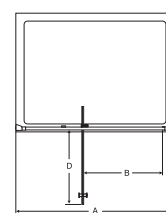

120 Pivotové dveře	Rozměr A šířka (mm)	Rozměr B vstupní otvor (mm)	Rozměr D dosah (mm)
120cm	1170 - 1220	615	580