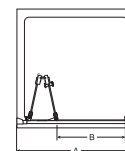

Synergy sprchové kouty (strana 6-19)

Čtvercové sprchové kouty – skládací dveře

- L6367EO PS70cm Skládací dveře
- L6368EO PS80cm Skládací dveře
- L6369EO PS90cm Skládací dveře
- L6370EO PS100cm Skládací dveře
- L6398EO L70cm Boční stěna
- L6400EO L80cm Boční stěna
- L6401EO L90cm Boční stěna
- L6402EO L100cm Boční stěna

Sprchové kouty skládací dveře	Rozměr A šířka (mm)	Rozměr B vstupní otvor (mm)
70cm	670 - 720	375
80cm	770 - 820	475
90cm	870 - 920	575
100cm	970 - 1020	630

Boční stěna	Rozměr C šířka (mm)
70cm	670 - 720
80cm	770 - 820
90cm	870 - 920
100cm	970 - 1020

Skládací dveře do niky

- L6367EO PS70cm Skládací dveře
- L6368EO PS80cm Skládací dveře
- L6369EO PS90cm Skládací dveře
- L6370EO PS100cm Skládací dveře

Skládací dveře	Rozměr A šířka (mm)	Rozměr B vstupní otvor (mm)
70cm	670 - 720	375
80cm	770 - 820	475
90cm	870 - 920	575
100cm	970 - 1020	630