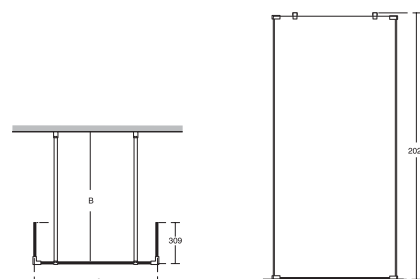

Stěna	Rozměr B (mm)	Rozměr C (mm)
70cm	650 - 994	638
80cm	650 - 994	738
90cm	650 - 994	838
100cm	650 - 994	938
120cm	650 - 994	1138
140cm	650 - 994	1338
160cm	650 - 994	1538

Doporučený otvor pro vstup min. 50 cm