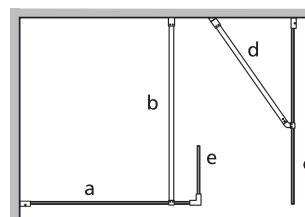

Vstup z obou stran

- a – velikost stěny dle vašeho výběru
- b – 2 x upevňovací rameno – rovné