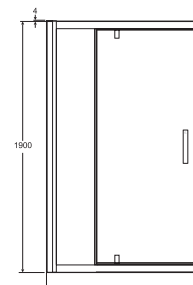

Posuvné dveře do niky

L6389EO PSC 100cm Posuvné dveře
L6392EO PSC 120cm Posuvné dveře
L6395EO PSC 140cm Posuvné dveře

Posuvné dveře	Rozměr A šířka (mm)	Rozměr B vstupní otvor (mm)
100cm	970 - 1020	387
120cm	1170 - 1220	445
140cm	1370 - 1420	545

Sprchové kouty pivotové dveře	Rozměr A šířka (mm)	Rozměr B vstupní otvor (mm)	Rozměr D dosah (mm)
80cm	770 - 820	535	500
90cm	870 - 920	615	580
100cm	970 - 1020	695	660

Boční stěna	Rozměr C šířka (mm)
70cm	670 - 720
80cm	770 - 820
90cm	870 - 920
100cm	970 - 1020

Pivotové dveře do niky

- L6361EO PV80cm Pivotové dveře
- L6362EO PV90cm Pivotové dveře
- L6363EO PV100cm Pivotové dveře

Pivotové dveře	Rozměr A šířka (mm)	Rozměr B vstupní otvor (mm)	Rozměr D dosah (mm)
80cm	770 - 820	535	500
90cm	870 - 920	615	580
100cm	970 - 1020	695	660

Sprchové kouty 120 pivotové dveře	Rozměr A šířka (mm)	Rozměr B vstupní otvor (mm)	Rozměr D dosah (mm)
120cm	1170 - 1220	615	580

Boční stěna	Rozměr C šířka (mm)
70cm	670 - 720
80cm	770 - 820
90cm	870 - 920
100cm	920 - 1020