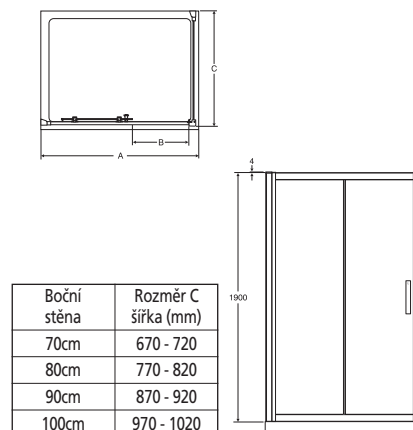

Sail vanová zástěna

Angle vanová zástěna

Synergy sprchové kouty (strana 6-19)

Čtvrtkruhové sprchové kouty

L6380EO R 80x80cm Čtvrtekruh
L6383EO R 90x90cm Čtvrtekruh
L6386EO R 100x100cm Čtvrtekruh

Čtvrtkruhové sprchové kouty	Rozměr A šířka (mm)	Rozměr B vstupní otvor (mm)	Rozměr C šířka (mm)
80x80cm	770 - 795	415	770 - 795
90x90cm	870 - 895	535	870 - 895
100x100cm	970 - 995	535	970 - 995

Sprchové kouty posuvné dveře	Rozměr A šířka (mm)	Rozměr B vstupní otvor (mm)
100cm	970 - 1020	387
120cm	1170 - 1220	445
140cm	1370 - 1420	545

Boční stěna	Rozměr C šířka (mm)
70cm	670 - 720
80cm	770 - 820
90cm	870 - 920
100cm	970 - 1020