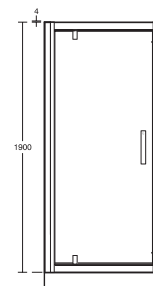

Sprchové kouty pivotové dveře	Rozměr A šířka (mm)	Rozměr B vstupní otvor (mm)	Rozměr D dosah (mm)
80cm	770 - 820	535	500
90cm	870 - 920	615	580
100cm	970 - 1020	695	660

Boční stěna	Rozměr C šířka (mm)
70cm	670 - 720
80cm	770 - 820
90cm	870 - 920
100cm	970 - 1020