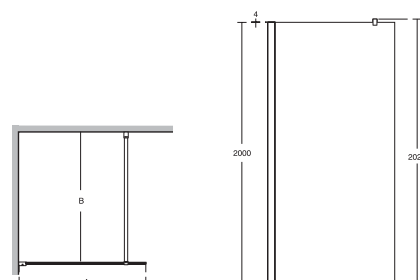

Synergy wetroom (strana 20-27)

Wetroom vstup z obou stran

L6220EO	70cm Wetroom stěna
L6222EO	80cm Wetroom stěna
L6223EO	90cm Wetroom stěna
L6224EO	100cm Wetroom stěna

L6225EO	120cm Wetroom stěna
L6226EO	140cm Wetroom stěna
L6227EO	160cm Wetroom stěna
L6229EO	Upevňovací rameno – rovné

Stěna	Rozměr B (mm)	Rozměr C (mm)
70cm	650 - 994	638
80cm	650 - 994	738
90cm	650 - 994	838
100cm	650 - 994	938
120cm	650 - 994	1138
140cm	650 - 994	1338
160cm	650 - 994	1538

Doporučený otvor pro vstup min. 50 cm

Wetroom vstup z obou stran se zakončovacím panelem

L6220EO	70cm Wetroom stěna
L6222EO	80cm Wetroom stěna
L6223EO	90cm Wetroom stěna
L6224EO	100cm Wetroom stěna
L6225EO	120cm Wetroom stěna

L6226EO	140cm Wetroom stěna
L6227EO	160cm Wetroom stěna
L6228EO	30cm Zakončovací panel
L6229EO	Upevňovací rameno – rovné

Stěna	Rozměr B (mm)	Rozměr C (mm)
70cm	650 - 994	638
80cm	650 - 994	738
90cm	650 - 994	838
100cm	650 - 994	938
120cm	650 - 994	1138
140cm	650 - 994	1338
160cm	650 - 994	1538

Doporučený otvor pro vstup min. 50 cm

Wetroom rohové provedení

L6220EO	70cm Wetroom stěna
L6222EO	80cm Wetroom stěna
L6223EO	90cm Wetroom stěna
L6224EO	100cm Wetroom stěna

L6225EO	120cm Wetroom stěna
L6226EO	140cm Wetroom stěna
L6227EO	160cm Wetroom stěna
L6229EO	Upevňovací rameno – rovné

Stěna	Rozměr A (mm)	Rozměr B (mm)
70cm	654 - 677	650 - 994
80cm	754 - 777	650 - 994
90cm	854 - 877	650 - 994
100cm	954 - 977	650 - 994
120cm	1154 - 1177	650 - 994
140cm	1354 - 1377	650 - 994
160cm	1554 - 1577	650 - 994

Doporučený otvor pro vstup min. 50 cm