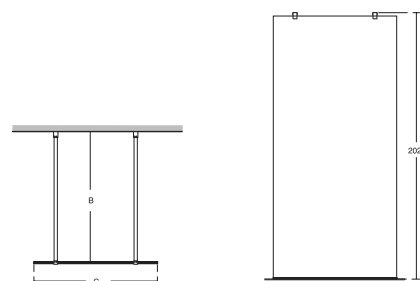

Synergy wetroom (strana 20-27)

Wetroom vstup z obou stran

L6220EO	70cm Wetroom stěna
L6222EO	80cm Wetroom stěna
L6223EO	90cm Wetroom stěna
L6224EO	100cm Wetroom stěna

L6225EO	120cm Wetroom stěna
L6226EO	140cm Wetroom stěna
L6227EO	160cm Wetroom stěna
L6229EO	Upevňovací rameno – rovné

Stěna	Rozměr B (mm)	Rozměr C (mm)
70cm	650 - 994	638
80cm	650 - 994	738
90cm	650 - 994	838
100cm	650 - 994	938
120cm	650 - 994	1138
140cm	650 - 994	1338
160cm	650 - 994	1538

Doporučený otvor pro vstup min. 50 cm