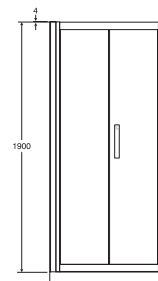

Skládací dveře do niky

- L6367EO PS70cm Skládací dveře
- L6368EO PS80cm Skládací dveře
- L6369EO PS90cm Skládací dveře
- L6370EO PS100cm Skládací dveře

Skládací dveře	Rozměr A šířka (mm)	Rozměr B vstupní otvor (mm)
70cm	670 - 720	375
80cm	770 - 820	475
90cm	870 - 920	575
100cm	970 - 1020	630