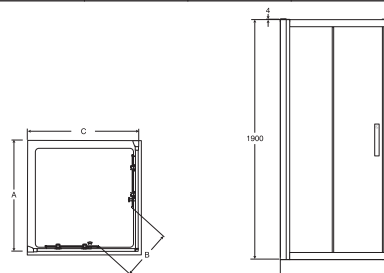

Čtvercové sprchové kouty – rohový vstup

L6371EO A80cm Čtverec
Skládá se z: **L6372EO** A80cm – levá stěna
L6373EO A80cm – pravá stěna
L6374EO A90cm Čtverec
Skládá se z: **L6375EO** A90cm – levá stěna
L6376EO A90cm – pravá stěna
L6377EO A100cm Čtverec
Skládá se z: **L6378EO** A100cm – levá stěna
L6379EO A100cm – pravá stěna

Sprchové kouty rohový vstup	Rozměr A šířka (mm)	Rozměr B vstupní otvor (mm)	Rozměr C šířka (mm)
80x80cm	770 - 820	397	770 - 820
90x90cm	870 - 920	455	870 - 920
100x100cm	970 - 1020	455	970 - 1020