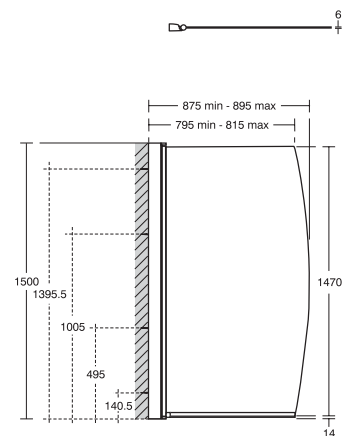

Bow vanová zástěna s držákem na ručníky

L6212AA Bow zástěna s držákem na ručníky