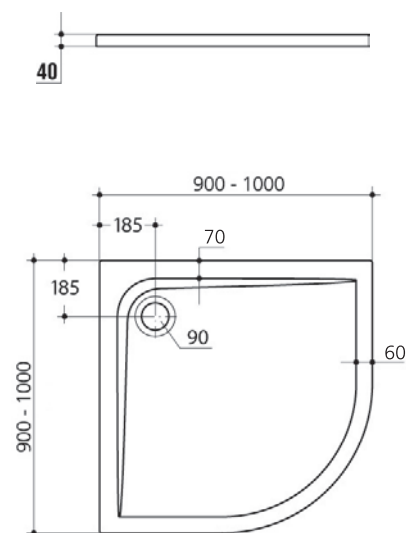

## Sprchová vanička – čtvercová

Průměr odpadu 90 mm

80 x 80 x 4 cm

**K517201**

90 x 90 x 4 cm

**K517301**

100 x 100 x 4 cm

**K517401**

## Sprchová vanička – čtvrtkruh

Průměr odpadu 90 mm

90 x 90 x 4 cm

**K517601**

100 x 100 x 4 cm

**K517701**

Odtoková garnitura – chrom

**K7817AA**

## Sprchová vanička – obdélníková

Průměr odpadu 90 mm

90 x 75 x 4 cm

**K517901**

90 x 80 x 4 cm

**K517801**

100 x 80 x 4 cm

**K518001**

### Sprchová vanička – obdélníková

Průměr odpadu 90 mm

- 120 x 80 x 4 cm **K518201**
- 120 x 90 x 4 cm **K518301**
- 120 x 100 x 4 cm **K518401**
- 140 x 80 x 4 cm **K518501**
- 140 x 90 x 4 cm **K518601**
- 160 x 80 x 4 cm **K518701**
- 160 x 90 x 4 cm **K518801**
- 170 x 80 x 4 cm **K518901**
- 170 x 90 x 4 cm **K519001**
- 180 x 80 x 4 cm **K519101**
- 180 x 90 x 4 cm **K519201**