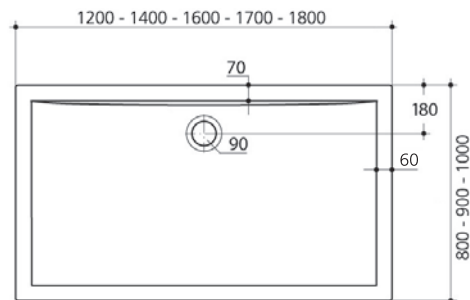

Sprchová vanička – obdélníková

Průměr odpadu 90 mm

- 120 x 80 x 4 cm **K518201**
- 120 x 90 x 4 cm **K518301**
- 120 x 100 x 4 cm **K518401**
- 140 x 80 x 4 cm **K518501**
- 140 x 90 x 4 cm **K518601**
- 160 x 80 x 4 cm **K518701**
- 160 x 90 x 4 cm **K518801**
- 170 x 80 x 4 cm **K518901**
- 170 x 90 x 4 cm **K519001**
- 180 x 80 x 4 cm **K519101**
- 180 x 90 x 4 cm **K519201**

Odtoková garnitura – chrom - **K7817AA**

Nohy ke sprchové vaničce - **K712667**

MEPA-set - **K725567**

Tři typy instalace: do podlahy, na podlaže nebo s použitím nohou k vaničce a MEPA-setu.

*Vyžaduje odpad pod úrovní podlahy.

Vaničky Ultra Flat = ultra flexibilní možnosti

	Rozměry (cm)	Ref. sprchové vaničky se speciálním povrchem omezujícím uklouznutí
Čtverec	80 x 80	K5172YK
	90 x 90	K5173YK
	100 x 100	K5174YK
	120 x 120	K5175YK
Čtvrtekruh	90 x 90	K5176YK
	100 x 100	K5177YK
Obdélník	90 x 75	K5179YK
	90 x 80	K5178YK
	100 x 80	K5180YK
	100 x 90	K5181YK
	120 x 80	K5182YK
	120 x 90	K5183YK
	120 x 100	K5184YK
	140 x 80	K5185YK
	140 x 90	K5186YK
	160 x 80	K5187YK
	160 x 90	K5188YK
	170 x 80	K5189YK
	170 x 90	K5190YK
	180 x 80	K5191YK
180 x 90	K5192YK