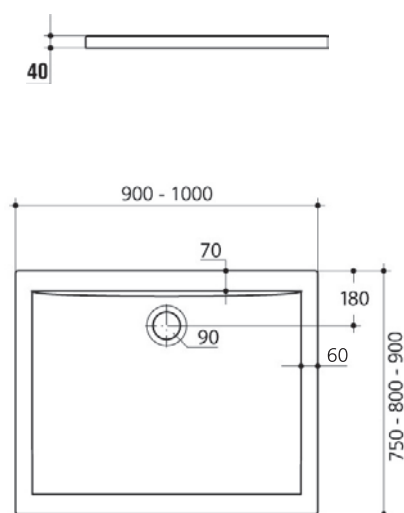

## Sprchová vanička – čtvercová

Průměr odpadu 90 mm

80 x 80 x 4 cm

**K517201**

90 x 90 x 4 cm

**K517301**

100 x 100 x 4 cm

**K517401**

## Sprchová vanička – čtvrtkruh

Průměr odpadu 90 mm

90 x 90 x 4 cm

**K517601**

100 x 100 x 4 cm

**K517701**

Odtoková garnitura – chrom

**K7817AA**

## Sprchová vanička – obdélníková

Průměr odpadu 90 mm

90 x 75 x 4 cm

**K517901**

90 x 80 x 4 cm

**K517801**

100 x 80 x 4 cm

**K518001**

### Sprchová vanička – obdélníková

Průměr odpadu 90 mm

- 120 x 80 x 4 cm **K518201**
- 120 x 90 x 4 cm **K518301**
- 120 x 100 x 4 cm **K518401**
- 140 x 80 x 4 cm **K518501**
- 140 x 90 x 4 cm **K518601**
- 160 x 80 x 4 cm **K518701**
- 160 x 90 x 4 cm **K518801**
- 170 x 80 x 4 cm **K518901**
- 170 x 90 x 4 cm **K519001**
- 180 x 80 x 4 cm **K519101**
- 180 x 90 x 4 cm **K519201**