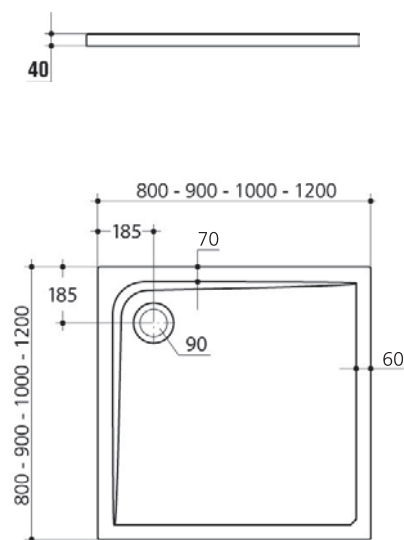

## Sprchová vanička – čtvercová

Průměr odpadu 90 mm

80 x 80 x 4 cm

**K517201**

90 x 90 x 4 cm

**K517301**

100 x 100 x 4 cm

**K517401**

## Sprchová vanička – čtvrtkruh

Průměr odpadu 90 mm

90 x 90 x 4 cm

**K517601**

100 x 100 x 4 cm

**K517701**

Odtoková garnitura – chrom

**K7817AA**

## Sprchová vanička – obdélníková

Průměr odpadu 90 mm

90 x 75 x 4 cm

**K517901**

90 x 80 x 4 cm

**K517801**

100 x 80 x 4 cm

**K518001**

### Sprchová vanička – obdélníková

Průměr odpadu 90 mm

- 120 x 80 x 4 cm **K518201**
- 120 x 90 x 4 cm **K518301**
- 120 x 100 x 4 cm **K518401**
- 140 x 80 x 4 cm **K518501**
- 140 x 90 x 4 cm **K518601**
- 160 x 80 x 4 cm **K518701**
- 160 x 90 x 4 cm **K518801**
- 170 x 80 x 4 cm **K518901**
- 170 x 90 x 4 cm **K519001**
- 180 x 80 x 4 cm **K519101**
- 180 x 90 x 4 cm **K519201**