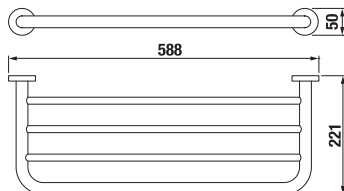

DVOJITÁ ZÁVESNÁ TYČ NA UTERÁKY MIO S

Číslo výrobku	Popis výrobku	Cena
H3817430040001	dvojitá závesná tyč na uteráky, 55 cm, chróm	55,03 €

POLICA NA UTERÁKY MIO S

Číslo výrobku	Popis výrobku	Cena
H3817450040001	polica na uteráky, 58,8 cm, chróm	94,63 €