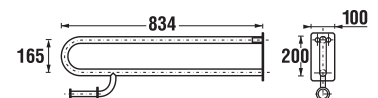

Číslo výrobku	Popis výrobku	Cena
H3897160030001	držadlo toaletné, sklopné, s držiakom toal. papiera, nerez	195,05 €