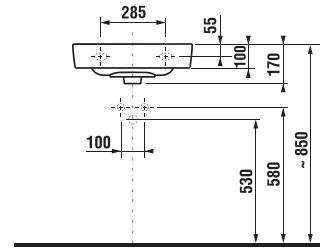

praktické masívne úchytky z brúseného niklu

PROJEKTOVÉ
A OSTATNÉ VÝROBKY

OBKLADY
A DLAŽBY

OSTATNÉ

UMÝVADLÁ / SÉRIA LYRA PLUS /

NOVINKA

UMÝVADLO LYRA PLUS 55 CM

Číslo výrobku	Popis výrobku	yyy: 104 x	Cena biela
H8103810001041	umývadlo 55 cm	x	56,59 €
Objednať zvlášť:			Cena
H8903490000001	inštaláčna súprava pre umývadlá		2,19 €