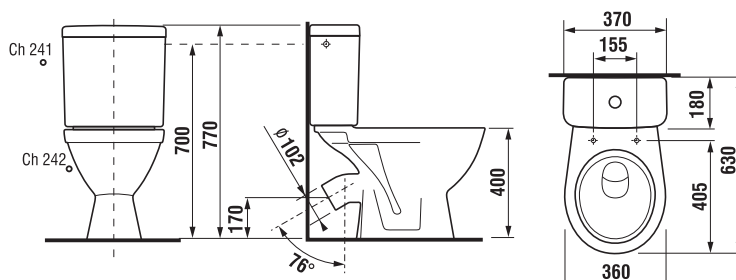

Číslo výrobku	Popis výrobku	Napúšťanie	Splach. mech. súčasťou	Odpad	Cena
H8263840002413	kombiklozet	x	x	x	140,42 €
H8263840002423	kombiklozet		x	x	140,42 €
Objednať zvlášť:					Cena
H8929990000001	inštaláčna súprava pre klozet				0,91 €
H8933803000631	duroplastová WC doska s poklopom pre kombiklozety, príchytka z nerez				28,68 €
H8933813000001	duroplastová WC doska s poklopom pre kombiklozety, so spomaľovacím mechanizmom SLOWCLOSE, plastové príchytka				55,15 €
H8933830000001	termoplastová WC doska s poklopom pre kombiklozety, plastové príchytka				19,53 €