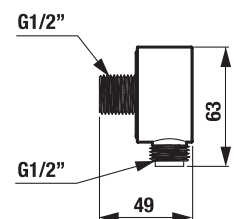

PRÍPOJENIE SPRCHOVEJ HADICE A SPRCHOVÁ HADICA MIO

Číslo výrobku	Popis výrobku	Cena
H3637100040001	Mio pripojenie sprchovej hadice 1/2", mosadz, spätný ventil, chróm	20,44 €

Číslo výrobku	Popis výrobku	Cena
H3621X00002731	sprchová hadica 1,7 m, PVC Satin Cubito-N	23,83 €