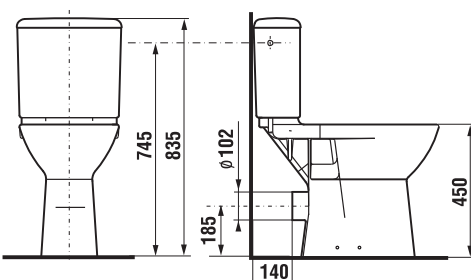

45 cm

Číslo výrobku	Popis výrobku	Napúšťanie	Splach. mech. súčasťou	Odpad	Inštalácia súprava súčasťou	Cena biela
H8236180000001	zvýšená WC misa 45 cm			x	x	130,35 €
H8276120002411	WC nádržka	x	x			81,73 €
H8276130002421	WC nádržka		x			81,73 €

Objednať zvlášť:	Cena biela	
H8932813000631	duroplastová WC doska s poklopom Deep by Jika, oceľové príchytky	39,07 €
H8932813000001	duroplastová WC doska s poklopom Deep by Jika, plastové príchytky	40,11 €
H8932823000001	duroplastová WC doska bez poklopu, plastové príchytky	21,64 €
H8932823000631	duroplastová WC doska bez poklopu, oceľové príchytky, len v bielej farbe	23,96 €
H8932843000001	duroplastová WC doska s poklopom Deep by Jika, so spomaľovacím mechanizmom SLOWCLOSE, oceľové príchytky	78,62 €