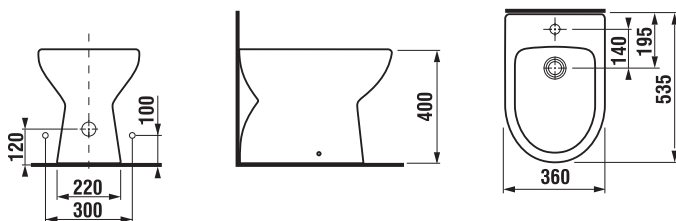

Číslo výrobku	Popis výrobku	304	Cena
H8323800003041	stojaci bidet (vrátane inštalačnej sady)	x	89,73 €