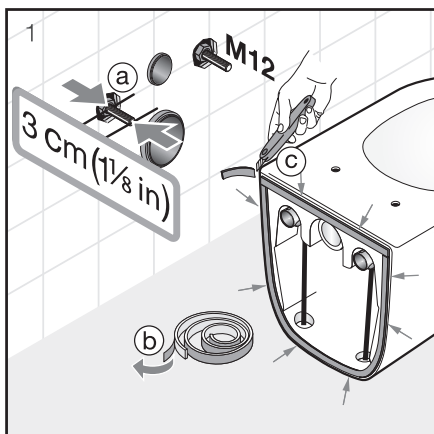

Inštalujte pomocou vyrovnávacej hmoty H894614000001:

* Tekuté mydlo

** Vyrovnávaciu hmotu naneste vo vrstve hrúbky 5 –10 mm.

Inštalujte pomocou vyrovnávacej sady H892695000001:

Inštalácia Mio rimless

Inštalácia Mio rimless