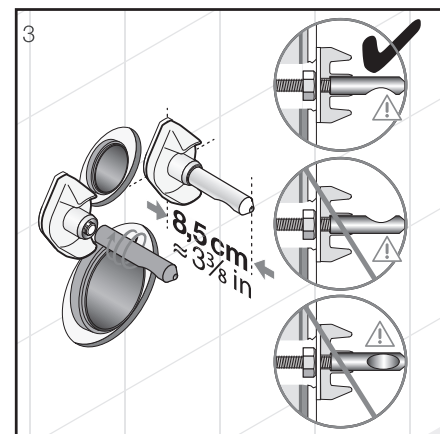

Inštalujte pomocou vyrovnávacej hmoty H894614000001:

* Tekuté mydlo

** Vyrovnávaciu hmotu naneste vo vrstve hrúbky 5 –10 mm.

Inštalujte pomocou vyrovnávacej sady H892695000001:

Inštalácia Mio rimless

Inštalácia Mio rimless