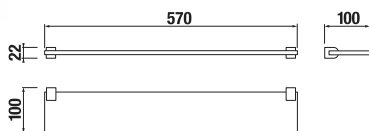

KÚPEĽŇOVÉ DOPLNKY /

SKLENENÁ POLIČKA 40 CM VRÁTANE DRŽIAKOV **PURE** S

Číslo výrobku	Popis výrobku	Cena
H3853B10040001	sklenená polička 40 cm vrátane držiakov, chróm, transparentné sklo	15,40 €

SKLENENÁ POLIČKA 60 CM VRÁTANE DRŽIAKOV **PURE** S

Číslo výrobku	Popis výrobku	Cena
H3853B20040001	sklenená polička 60 cm vrátane držiakov, chróm, transparentné sklo	17,18 €

DRŽIAK TOALETNÉHO PAPIERA **PURE** S

Číslo výrobku	Popis výrobku	Cena
H3843B20041001	držiak toaletného papiera, chróm	24,14 €

DRŽIAK UTERÁKA **PURE** S

Číslo výrobku	Popis výrobku	Cena
H3813B40040001	držiak uteráka 22,5 x 12,5 cm, chróm	23,10 €

DRŽIAK UTERÁKA **PURE** S

Číslo výrobku	Popis výrobku	Cena
H3813B40044001	držiak uteráka 22,5 x 16,5 cm, chróm	23,52 €

DRŽIAK TOALETNÉHO PAPIERA S KRYTOM **PURE** S

Číslo výrobku	Popis výrobku	Cena
H3843B20040001	držiak toaletného papiera s krytom, chróm	39,80 €

ZÁVESNÁ TYČ NA UTERÁKY 40 CM **PURE** S

Číslo výrobku	Popis výrobku	Cena
H3813B10040001	závesná tyč na uteráky 40 cm, chróm	26,25 €

ZÁVESNÁ TYČ NA UTERÁKY 60 CM **PURE** S

Číslo výrobku	Popis výrobku	Cena
H3813B20040001	závesná tyč na uteráky 60 cm, chróm	30,86 €

DRŽIAK UTERÁKA **PURE** S

Číslo výrobku	Popis výrobku	Cena
H3813B10044001	držiak uteráka, otočný, 41 cm, chróm	28,62 €

WC SÚPRAVA **PURE** S

Číslo výrobku	Popis výrobku	Cena
H3843B10040001	WC súprava vrátane kefy a sklenenej nádoby, výška 40 cm, chróm	25,49 €

OBKLADY
A DLAŽBY

OSTATNÉ