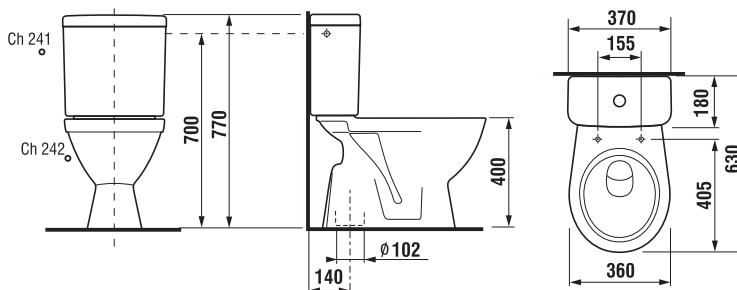

PROJEKTOVÉ
A OSTATNÉ VÝROBKY

OBKLADY
A DLAŽBY

OSTATNÉ