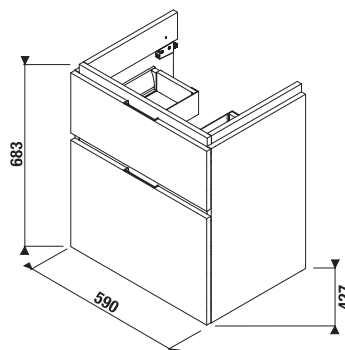

Číslo výrobku	Popis výrobku	Farba		
		biela/čelo lesklý lak	tmavá borovica	dub
H40J4234025001	skrinka pod umývadlo 60 cm H810423, 2 zásuvky	339,24 €		
H40J4234024611	skrinka pod umývadlo 60 cm H810423, 2 zásuvky		275,83 €	
H40J4234025191	skrinka pod umývadlo 60 cm H810423, 2 zásuvky			293,27 €

Objednať zvlášť:		Cena
H4944010390001	nohy k závesným umývadlovým skrinkám, chróm, (1 pár)	11,40 €

Podumývadlové skrinky kombinujte s miesto šetriacim sifónom Jika H8942460000001. POZOR, rozstup rohových ventilov v tomto prípade musí byť 200 mm.

Príplatok za povrchovú úpravu Jika perla je 36,84 €.

Číslo výrobku xxx = číslo farby (000 biela, 100 Jika perla).