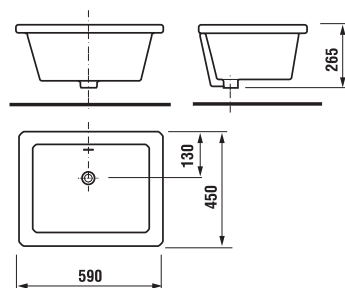

Číslo výrobku	Popis výrobku	Cena
H8510290000001	drez Doris	139,94 €

K drezu Doris sa používa štandardný výpusť a umývadlový sifón.