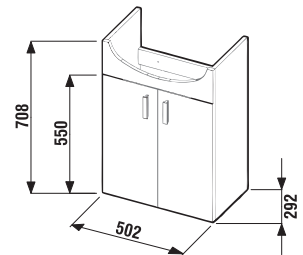

KÚPEĽŇOVÝ NÁBYTOK / SÉRIA LYRA PLUS /

VYSOKÁ SKRINKA LYRA PLUS

Číslo výrobku	Popis výrobku	Farba dverí	Farba korpusu
H4531610383001	vysoká skrinka, 6 poličiek, 2 ľavé dvierka	x	biely lak
H4531620383001	vysoká skrinka, 6 poličiek, 2 pravé dvierka	x	biela

LYRA PACK /

SKRINKA POD UMÝVADLO LYRA PACK 53 CM

Číslo výrobku	Popis výrobku	Cena
H4519514323001	skrinka s 2 dverami vrátane umývadla 53 cm	148,19 €

Lyra pack obsahuje:	Cena
H8143610001041 umývadlo Lyra 53 cm	62,73 €
H4519524323001 skrinka s 2 dverkami pre umývadlo 53 cm	98,10 €

Objednať zvlášť	Popis výrobku	Cena
H4944010390001	nohy k závesným umývadlovým skrinkám, chróm, 106-116 mm (1 pár)	11,40 €

1+1 PACK
skrinka + umývadlo
- bezpečná doprava
- úsporný priestor pri doprave
- jednoduchá manipulácia

SKRINKA POD UMÝVADLO LYRA PACK 65 CM

Číslo výrobku	Popis výrobku	Cena
H4519614323001	skrinka s 2 dverami vrátane umývadla 65 cm	172,16 €

Lyra pack obsahuje:	Cena
H8143640001041 umývadlo Lyra 65 cm	69,29 €
H4519624323001 skrinka s 2 dverkami pre umývadlo 65 cm	108,44 €

Objednať zvlášť	Popis výrobku	Cena
H4944010390001	nohy k závesným umývadlovým skrinkám, chróm, 106-116 mm (1 pár)	11,40 €

1+1 PACK
skrinka + umývadlo
- bezpečná doprava
- úsporný priestor pri doprave
- jednoduchá manipulácia