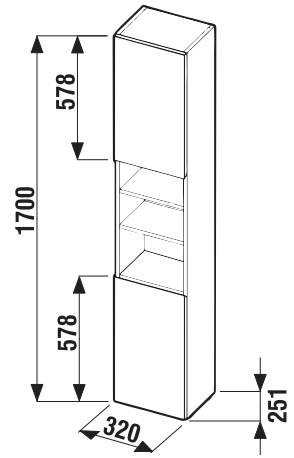

Číslo výrobku	Popis výrobku	Farba dverí	Farba korpusu
H4531610383001	vysoká skrinka, 6 poličiek, 2 ľavé dvierka	x	biely lak
H4531620383001	vysoká skrinka, 6 poličiek, 2 pravé dvierka	x	biela