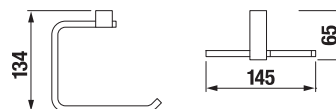

Číslo výrobku	Popis výrobku	Cena
H3837310040001	držiak na toaletný papier bez krytu, chróm	23,49 €