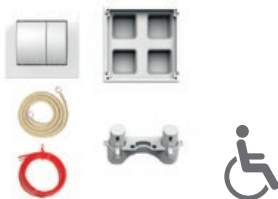

Vodovodné batérie a výlečka nie sú súčasťou výlečkového modulu. Nutné objednať zvlášť.

PROJEKTOVÉ
A OSTATNÉ VÝROBKY

OBKLADY
A DLAŽBY

OSTATNÉ

PODOMIETKOVÉ MODULY / DOPLNKY /

PNEUMATICKÝ SET

Dĺžka hadičky 2,35 m.