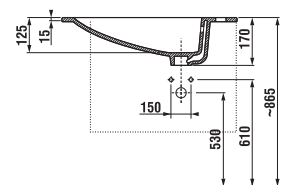

1+1 PACK
skrinka + umývadlo
- bezpečná doprava
- úsporný priestor pri doprave
- jednoduchá manipulácia