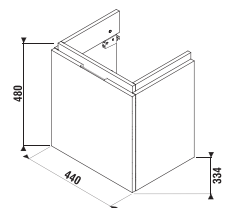

ZÁPUSTNÉ UMÝVADLO / SÉRIA CUBITO PURE /

UMÝVADIELKO CUBITO 45 CM S

Číslo výrobku	Popis výrobku	Cena biela
H811422xxx1041	umývadlielko 45 cm	66,37 €

Objednať zvlášť:	Cena
H8903490000001 inštaláčna súprava pre umývadlá	2,19 €
H3747100040001 umývadlový sifón Mio 5/4"–32 mm, chróm, mosadz	38,25 €
H3747300040001 umývadlový sifón 5/4" – 32 mm, chróm, mosadz	51,37 €
H3724200040101 rohový ventil 3/8"–1/2", chróm, 2 ks	34,80 €

SKRINKA POD UMÝVADIELKO CUBITO 45 CM S

Číslo výrobku	Popis výrobku	Farba		
		biela/čelo lesklý lak	tmavá borovica	dub
H40J4213015001	skrinka pod umývadlielko 45x34 cm H811422, 1 zásuvka	217,31 €		
H40J4213014611	skrinka pod umývadlielko 45x34 cm H811422, 1 zásuvka		192,57 €	
H40J4213015191	skrinka pod umývadlielko 45x34 cm H811422, 1 zásuvka			192,57 €

Podumývadlové skrinky kombinujte s miesto šetriacim sifónom Jika H8942460000001.
POZOR, rozstup rohových ventilov v tomto prípade musí byť 200 mm.

ZÁPUSTNÉ UMÝVADLO CUBITO S

Číslo výrobku	Popis výrobku	Cena biela
H817422xxx1041	zápustné umývadlo 55 cm, 1 otvor pre batériu	91,19 €

PRÍSLUŠENSTVO /

UMÝVADLOVÝ SIFÓN CUBITO

ROHOVÝ VENTIL CUBITO

UMÝVADLOVÝ SIFÓN MIO

Číslo výrobku	Popis výrobku	Cena
H3747300040001	umývadlový sifón, 5/4" - 32 mm, chróm, mosadz	51,37 €

Číslo výrobku	Popis výrobku	Cena
H3724200040101	rohový ventil 3/8"–1/2", chróm, 2 ks	34,80 €

Číslo výrobku	Popis výrobku	Cena
H3747100040001	umývadlový sifón Mio 5/4"–32 mm, chróm, mosadz	38,25 €

Príplatok za povrchovú úpravu Jika perla je 36,84 €.

Číslo výrobku xxx = číslo farby (000 biela, 100 Jika perla).