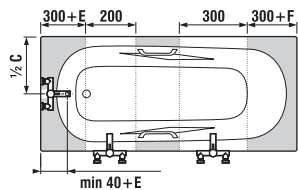

VANE A VAŇOVÉ ZÁSTENY /

OCELOVÁ VAŇA ALMA

Takto farebne označené plochy neodporúčame pre umiestnenie vaňového výtoku alebo výtoku vaňovej batérie.

Takto označené plochy sú vhodné pre umiestnenie vaňového výtoku alebo výtoku vaňovej batérie.

E = šírka okraja vane

Číslo výrobku	Popis výrobku	Objem	Cena
H2342640000001	Alma 1600 mm, cena vrátane držadiel	170 l	221,79 €
H2342740000001	Alma 1700 mm, cena vrátane držadiel	180 l	221,79 €

Objednať zvlášť:

	Popis výrobku	Cena
H2940120000001	kovové nohy pre Alma, Tanza plus, Tanza a Riga	16,51 €
H2948150040001	automatický vaňový výpusť vrátane vaňového sifónu 40/50 mm, dĺžka 550 mm, plastové telo prepadu	29,65 €
H2948160040001	automatický vaňový výpusť vrátane vaňového sifónu 40/50 mm, dĺžka 550 mm, mosadzné telo prepadu	41,48 €
H2948170040001	automatický vaňový výpusť s napúšťaním vrátane vaňového sifónu 40/50 mm, dĺžka 550 mm, plastové telo prepadu	80,59 €
H2948180040001	automatický vaňový výpusť s napúšťaním vrátane vaňového sifónu 40/50 mm, dĺžka 550 mm, mosadzné telo prepadu	91,82 €