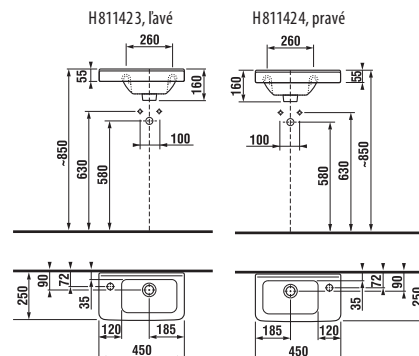

UMÝVADIELKA / SÉRIA CUBITO PURE /

ASYMETRICKÉ UMÝVADIELKO CUBITO 45 CM S

JIKA • perla

Číslo výrobku	Popis výrobku	yyy: 105	106	Cena biela
H811423xxxyyy1	asymetrické umývadielko 45 cm, vrátane inštalačnej sady, s odkladacou plochou vľavo	x		70,75 €
H811424xxxyyy1	asymetrické umývadielko 45 cm, vrátane inštalačnej sady s odkladacou plochou vpravo		x	70,75 €

Objednať zvlášť:	Cena
H3747100040001 umývadlový sifón Mio 5/4" – 32 mm, chróm, mosadz	38,25 €
H3747300040001 umývadlový sifón 5/4" – 32 mm, chróm, mosadz	51,37 €
H3724200040101 rohový ventil 3/8"–1/2", chróm, 2 ks	34,80 €