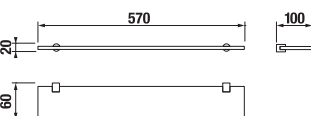

KÚPEĽŇOVÉ DOPLNKY /

DRŽIAK S POHÁRIKOM BASIC S

Číslo výrobku	Popis výrobku	Cena
H3823A10040001	držiak s pohárikom, chróm, matné sklo	17,23 €

DRŽIAK S MYDLOVNIČKOU BASIC S

Číslo výrobku	Popis výrobku	Cena
H3833A10040001	držiak s mydlovničkou, chróm, matné sklo	18,50 €

HÁČIK NA UTERÁKY BASIC S

Číslo výrobku	Popis výrobku	Cena
H3813A30040001	háčik na uteráky, chróm	5,98 €

SKLELENÁ POLIČKA 40 CM BASIC S

Číslo výrobku	Popis výrobku	Cena
H3853A10040001	sklenená polička 40 cm, chróm, matné sklo	16,77 €

SKLELENÁ POLIČKA 57 CM BASIC S

Číslo výrobku	Popis výrobku	Cena
H3853A20040001	sklenená polička 57 cm, chróm, matné sklo	17,18 €

DRŽIAK TOALETNÉHO PAPIERA BASIC S

Číslo výrobku	Popis výrobku	Cena
H3843A20041001	držiak toaletného papiera, chróm	21,09 €

DRŽIAK TOALETNÉHO PAPIERA S KRYTOM BASIC S

Číslo výrobku	Popis výrobku	Cena
H3843A20040001	držiak toaletného papiera s krytom, chróm	37,86 €

ZÁVESNÁ TYČ NA UTERÁKY 40 CM BASIC S

Číslo výrobku	Popis výrobku	Cena
H3813A10040001	závesná tyč na uteráky 40 cm, chróm	23,89 €

ZÁVESNÁ TYČ NA UTERÁKY 60 CM BASIC S

Číslo výrobku	Popis výrobku	Cena
H3813A20040001	závesná tyč na uteráky 60 cm, chróm	31,26 €

POLICA NA UTERÁKY SO ZÁVESNOU TYČOU BASIC S

Číslo výrobku	Popis výrobku	Cena
H3813A60040001	polica na uteráky so závesnou tyčou, chróm	73,52 €

DRŽIAK UTERÁKA 30 CM BASIC S

Číslo výrobku	Popis výrobku	Cena
H3813A40040001	držiak uteráka 30 cm, chróm	31,62 €

DRŽIAK UTERÁKA 20 CM BASIC S

Číslo výrobku	Popis výrobku	Cena
H3813A40044001	držiak uteráka 20 cm, chróm	27,13 €

WC SÚPRAVA, BASIC S

Číslo výrobku	Popis výrobku	Cena
H3843A10040001	WC súprava, chróm, matné sklo	31,25 €