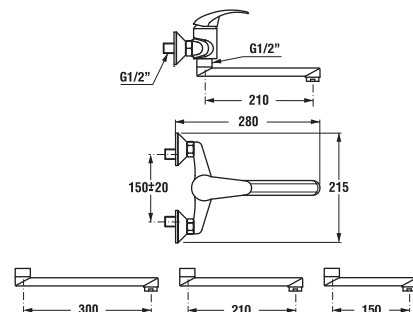

Číslo výrobku	Popis výrobku	Cena
H3512700042101	umývadlová nástenná páková batéria s ramienkom 210 mm, chróm	61,52 €
Objednať zvlášť:		Cena
H3917100040001	umývadlový výpusť Click-Clack	20,93 €
Náhradní díly:		Cena
H3512700042001	výtokové ramienko 150 mm, chróm	14,38 €
H3952700042101	výtokové ramienko 210 mm, chróm	10,32 €
H3952700042201	výtokové ramienko 300 mm, chróm	13,32 €