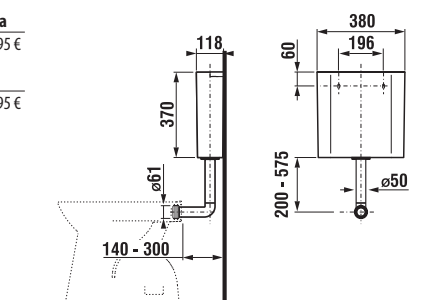

Číslo výrobku	Popis výrobku	Cena
H8937100000001	plastová nádržka pre samostatne stojace klozety, bočný prívod vody 3/8", Dual Flush 3/6 l, vrátane kolena	38,95 €
H8937110000001	plastová nádržka pre samostatne stojacie klozety, bočný prívod vody 3/8", s detským motívom lúčneho konika	38,95 €