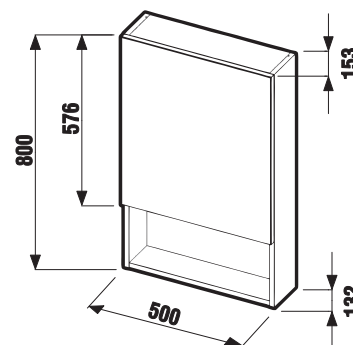

ZRKADLOVÁ SKRINKA LYRA 40 × 80 CM

Číslo výrobku	Popis výrobku	Farba korpusu biela
H4532210383041	zrkadlová skrinka 40 × 80 cm	139,26 €

ZRKADLOVÁ SKRINKA LYRA 50 × 80 CM

Číslo výrobku	Popis výrobku	Farba korpusu biela
H4532310383041	zrkadlová skrinka 50 × 80 cm	153,93 €