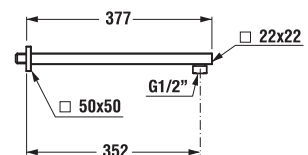

HLAVOVÁ SPRCHA CUBITO

Číslo výrobku	Popis výrobku	Cena
H3674200040001	hlavová sprcha, chróm	48,55 €
H3674200040421	hlavová sprcha, chróm	67,10 €
H3664200040001	sprchové rameno, chróm	59,02 €

Clean touch