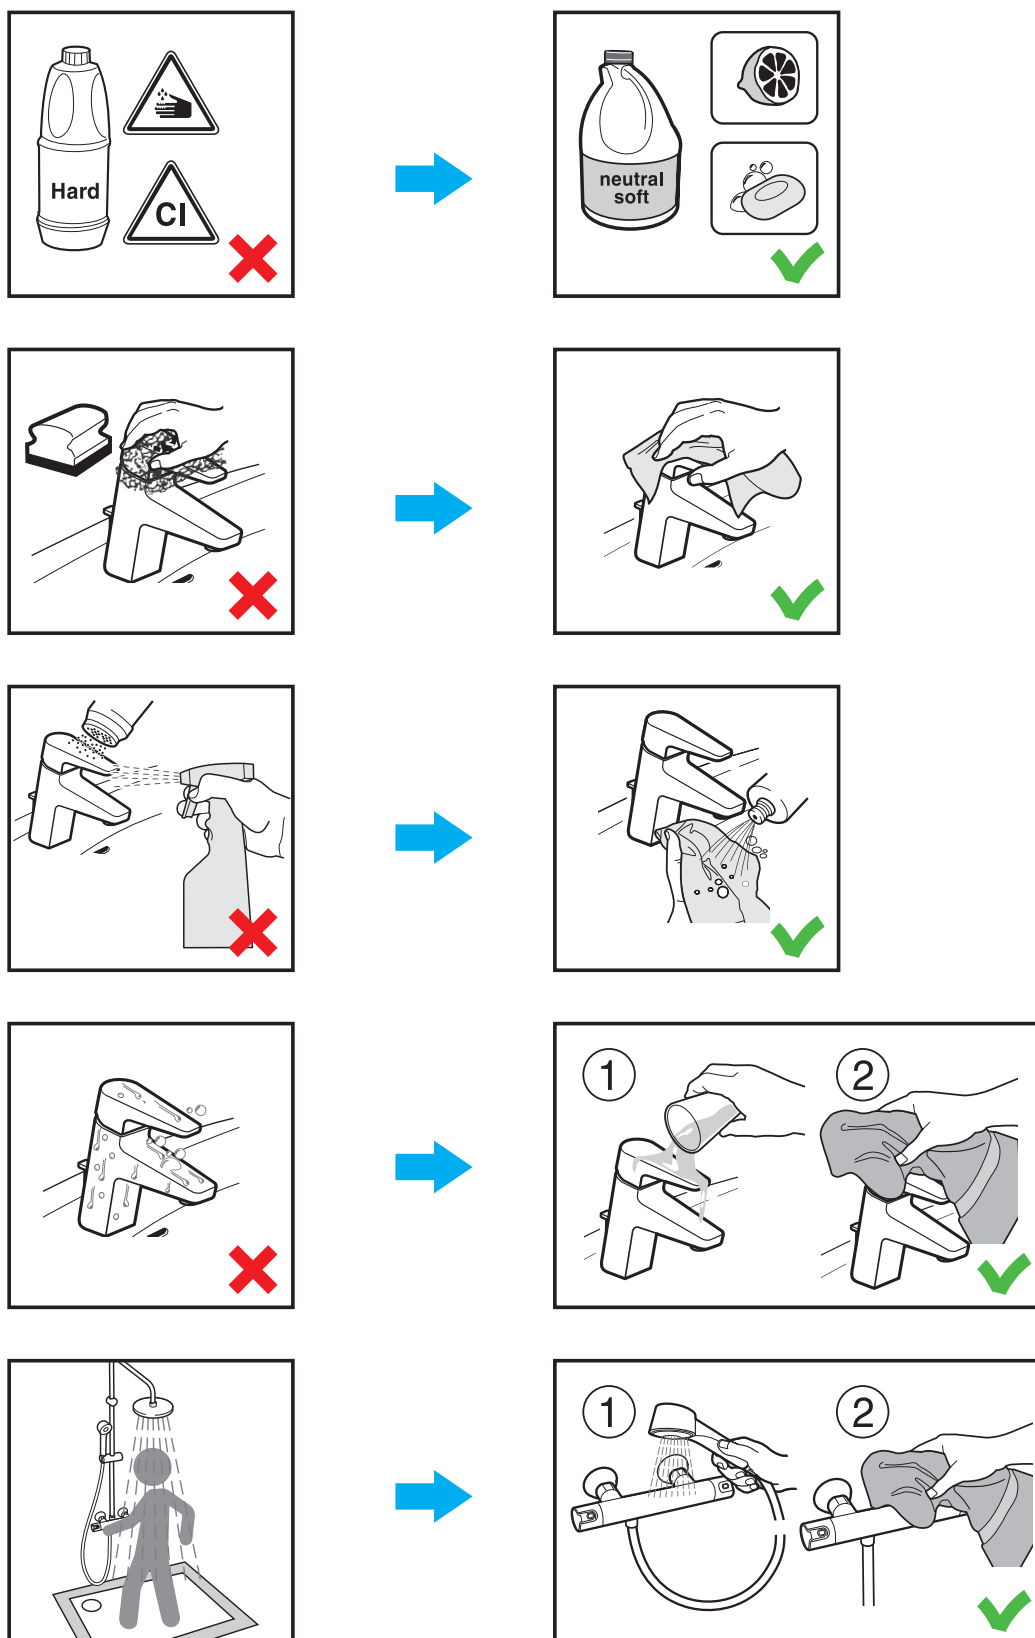

ÚDRŽBA BATÉRIÍ

Nábytok Jika sa okrem dobrej ceny vyznačuje vysokou odolnosťou proti vlhkosti i mechanickému poškodeniu. Na jeho výrobu sa používajú iba tie najkvalitnejšie lepidlá. ABS hrany s hrúbkou 2 a 0,8 mm sú z materiálu s vysokou odolnosťou proti mechanickému poškodeniu. Závesy skriniek majú nosnosť až 150 kg. Pánty renomovanej značky Hettich vydržia neuveriteľných 150 000 cyklov, rovnako kvalitné sú i spomaľovače dvierok a zásuviek. Vďaka vyššej hustote drevotrieskovej dosky (napr. výrobca Egger), z ktorej sú vyrobené korpory, je materiál pevnejší v ohybe a v uchytení skrutiek. Navyše má minimálne emisie formaldehydu - emisná trieda E1 – E1/2. Povrchy drevotrieskových dosiek sú vybavené laminovou fóliou s gramážou 100 g/m². Na 5 strane lakované dvierka zásuviek a skriniek používame MDF s vysoko lesklým 5vrstvovým PUR lakom. Vzhľad lakovanej plochy sa nemení, nestarne, nežltne, lebo obsahuje UV filtre. Všetky sklenené výplne dvierok sú vyrobené z kaleného bezpečnostného skla. Kúpeľňové osvetlenia spĺňajú európske normy a vďaka vysokému krytiu IP44 je možné ich umiestniť už do zóny 2, 180 cm od podlahy.