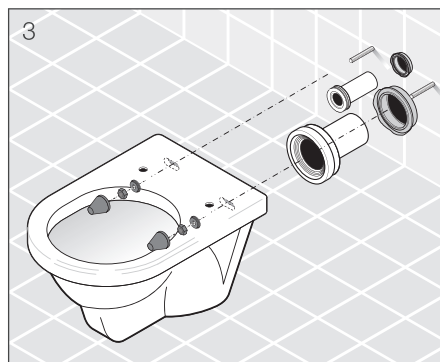

VÝHODY PODOMIETKOVÝCH MODULOV JIKA

- špičková kvalita a technológia podomietkových modulov pod tradičnou značkou
- moderné tlačidlá v novom dizajne
- ľahká inštalácia a údržba
- masívne oceľové rámy – stabilita testovaná pre WC a bidet na zaťaženie 400 kg
- predĺžená záruka 5 rokov, záručný servis u zákazníka ZADARMO
- špeciálne ANTIVANDAL tlačidlo pre verejné priestory
- špeciálny modul pre jadrá panelových bytov
- tichý chod
- jednoduchá montáž
- kvalitné použité materiály a spoľahlivosť vnútorných mechanizmov a vodných ciest
- najtichší napúšťací ventil na trhu, každý kus testovaný na 10 bar, rýchle napúšťanie
- plastové a silikónové tesnenia odolné proti zatekaniu
- moderný dizajn tlačidiel a hladký nehlučný chod
- rozširiteľnosť rámov o panel set a montážny rám pre pomocné úchyty
- široká ponuka náhradných dielov skladom
- ľahký prístup k servisu a náhradným dielom

Inštalujte pomocou vyrovnávacej hmoty H894614000001:

* Tekuté mydlo

** Vyrovnávaciu hmotu naneste vo vrstve hrúbky 5 –10 mm.

Inštalujte pomocou vyrovnávacej sady H892695000001:

Inštalácia Mio rimless

Inštalácia Mio rimless

Video na inštaláciu nájdete na www.youtube.com