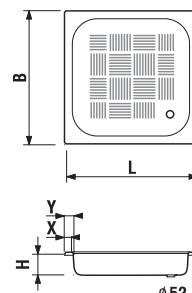

SPRCHOVÉ STENY, KÚTY, DVERE A VANIČKY /

SPRCHOVÁ OCELOVÁ VANIČKA SOFIA

Antislip
Špeciálna povrchová úprava antislip zabraňuje pokĺznutiu vo vaničke.

Číslo výrobku	Popis výrobku	Antislip reliéf yyy: 011	Cena 000	Cena Antislip
H2140700000001 SPECIAL line	štvorcová sprchová vanička 700 mm		38,51 €	
H214080000yyy1 SPECIAL line	štvorcová sprchová vanička 800 mm	x	38,51 €	38,51 €
H214090000yyy1 SPECIAL line	štvorcová sprchová vanička 900 mm	x	62,56 €	62,56 €

šarža 000 - biela
šarža 011 - Antislip

	L	B	H	X	Y
H214070	700	700	135	42	52
H214080	800	800	145	42	52
H214090	900	900	145	52	62

Objednať zvlášť:

		Cena
H2948240000001 SPECIAL line	sifón HL pre sprchové vaničky, nerezová krytka s logom JIKA, prietok 39 l/min	8,78 €
H2955560000001	Laufen nohy k akrylátovým vstavaným sprchovým vaničkám	34,51 €

Štvorcové vaničky Sofia odporúčame kombinovať so sprchovými kútmí a dvermi Cubito Pure, so sprchovými kútmí Lyra plus.

Výhody sprchových vaničiek z liateho mramoru

- hladký povrch vaničiek zaručuje vysoko hygienické prostredie
- liaty mramor sa dobre čistí a ľahko udržuje
- vaničky sú vysoko odolné, budú tak v kúpeľni slúžiť dlhodobo
- vďaka odolnosti proti UV žiareniu si vaničky Padana zachovávajú trvale svoju belosť
- výška vaničiek je iba 3,5 cm, preto v priestore budí subtilný a ladný dojem

Sprchové vaničky Padana sú vyrobené z inovatívneho liateho mramoru. Hlavnou zložkou výroby je vápenec, ktorý v spojení s živickou dáva vzniknúť jedinečnému materiálu. Spolu s minimalistickým designom sú vaničky Padana okrasou každej kúpeľne. Dlažba Sicily vo formáte 45 × 45 cm je z ponuky obkladov a dlažieb Jika.