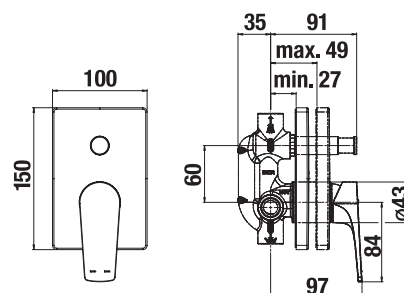

VAŇOVÁ PODOMIETKOVÁ BATÉRIA BEZ SPRCHOVEJ SADY CUBITO-N

Číslo výrobku	Popis výrobku	Cena
H3211X60040001	vaňová-sprchová podomietková páková batéria bez sprchovej sady, chróm	102,31 €
Objednať zvlášť:	Cena	
H3651X00043621	sprchová sada (ručná sprcha Ø 130 mm, 4 funkcie, držiak sprchy, sprchová hadica 1,7 m)	64,10 €
H3651X00043631	sprchová sada (ručná sprcha 130×130 mm, 4 funkcie, držiak sprchy, sprchová hadica 1,7 m)	64,10 €
H3651X00044721	sprchová sada (ručná sprcha Ø 130 mm, 4 funkcie, sprchová tyč, mydelník chróm, sprchová hadica 1,7 m)	88,29 €
H3651X00044731	sprchová sada (ručná sprcha 130×130 mm, 4 funkcie, sprchová tyč, mydelník chróm, sprchová hadica 1,7 m)	88,29 €
H3637100040001	pripojenie sprchovej hadice 1/2", mosadz, spätný ventil, chróm	20,44 €