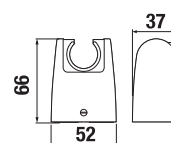

DRŽIAK RUČNEJ SPRCHY RIO

Číslo výrobku	Popis výrobku	Cena
H3691R00045001 SPECIAL line	držiak ručnej sprchy, polohovateľný, chróm	6,67 €