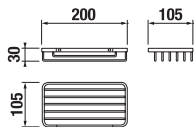

Číslo výrobku	Popis výrobku	Cena
H3853D30041001	drôtený držiak 20 cm, chróm	27,86 €