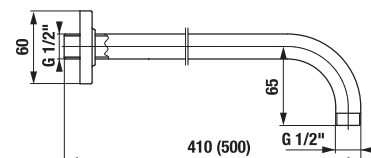

SPRCHOVÉ RAMENO CUBITO-N S

Číslo výrobku	Popis výrobku	Cena
H3661X00040051	sprchové rameno, nástenné, 400 mm	51,98 €
H3661X00040061	sprchové rameno, nástenné, 500 mm	80,25 €
H3661X00040011	sprchové rameno, stropné, 100 mm	31,86 €
H3661X00040021	sprchové rameno, stropné, 200 mm	39,87 €