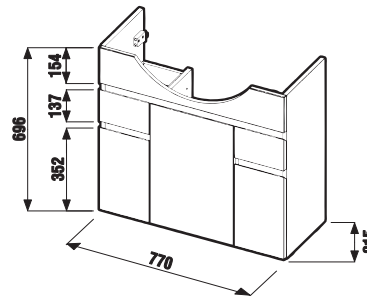

PROJEKTOVÉ
A OSTATNÉ VÝROBKY

OBKLADY
A DLAŽBY

OSTATNÉ