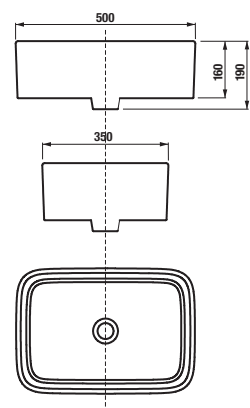

UMÝVADLÁ / SÉRIA CUBITO PURE /

UMÝVADLOVÁ MISA CUBITO PURE KRUHOVÁ S

JIKA • perla

Číslo výrobku	Popis výrobku	Cena biela
H818420xxx1121	umývadlová misa kruhová, Ø 400×160	121,53 €

Objednať zvlášť:	Cena
H3747100040001 umývadlový sifón Mio 5/4"–32 mm, chróm, mosadz	38,25 €
H3747300040001 umývadlový sifón 5/4" – 32 mm, chróm, mosadz	51,37 €
H8981840000001 Laufen umývadlový výpusť, prietokový	64,08 €
H3724200040101 rohový ventil 3/8"–1/2", chróm, 2 ks	34,80 €

Pre umývadlové misy bez prepadu používajte iba prietokové umývadlové výpusty.

Odporúčame kombinovať s dreзовou batériou Cubito-N alebo umývadlovou batériou pre umývadlové misy Mio-N. Vhodné na inštaláciu na umývadlovú dosku. Umývadlovú dosku nájdete na str. 70. Šablóna pre výrez je súčasťou balenia.

UMÝVADLOVÁ MISA CUBITO PURE OBDĽŽNIKOVÁ S

JIKA • perla

Číslo výrobku	Popis výrobku	Cena biela
H818423xxx1121	umývadlová misa obdĺžniková, 500×350×160	138,39 €

Objednať zvlášť:	Cena
H3747100040001 umývadlový sifón Mio 5/4"–32 mm, chróm, mosadz	38,25 €
H3747300040001 umývadlový sifón 5/4" – 32 mm, chróm, mosadz	51,37 €
H8981840000001 Laufen umývadlový výpusť, prietokový	64,08 €
H3724200040101 rohový ventil 3/8"–1/2", chróm, 2 ks	34,80 €

Pre umývadlové misy bez prepadu používajte iba prietokové umývadlové výpusty.

Odporúčame kombinovať s dreзовou batériou Cubito-N alebo umývadlovou batériou pre umývadlové misy Mio-N. Vhodné na inštaláciu na umývadlovú dosku. Umývadlovú dosku nájdete na str. 70. Šablóna pre výrez je súčasťou balenia.

** kruhový výrez pre sifón umývadla podľa šablóny

** kruhový výrez pre sifón umývadla podľa šablóny

Príplatok za povrchovú úpravu Jika perla je 36,84 €.

Číslo výrobku xxx = číslo farby (000 biela, 100 Jika perla).