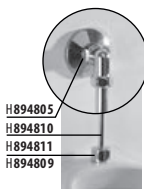

vtoková armatúra, vhodná pre senzorové ovládanie

Objednať zvlášť:	Popis výrobku	Cena
H894805	kolienko 1/2" - 1/2"	6,44 €
H894809	gumové tesnenie k urinálu	1,06 €
H894810	rúrka d = 14 mm, dĺžka 250 mm	11,77 €
H894811	krytka	5,70 €
H892003	sifón, vodorovný/zvislý odpad*/**	26,71 €