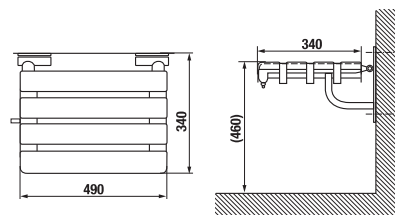

SKLOPNÁ ZOSTAVA

Číslo výrobku	Popis výrobku	Cena
H3897100000001	sklopná zostava pre závesný klozet, nerez	418,38 €

DRŽADLO VAŇOVÉ

Číslo výrobku	Popis výrobku	Cena
H3897130030001	držadlo vaňové 305/420 mm, pevné, ľavé, nerez	96,44 €
H3897230030001	držadlo vaňové 305/420 mm, pevné, pravé (na obrázku), nerez	96,44 €