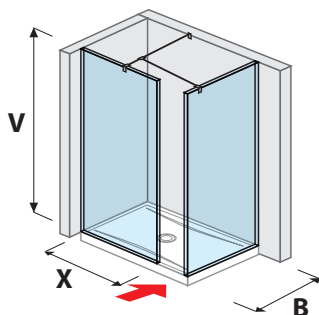

SKLENENÉ STENY/ WALK IN PURE DO ROHU S

Číslo výrobku	Popis výrobku	Cena
H2684230026681	walk in do rohu 70×80 cm pre sprchovú vaničku 120×80 cm, 130×80 cm, vrátane dvoch bočných profilov a vzpery, s úpravou JIKA Perla GLASS	700,69 €
H2684240026681	walk in do rohu 70×90 cm pre sprchovú vaničku 120×90 cm, 130×90 cm, vrátane dvoch bočných profilov a vzpery, s úpravou JIKA Perla GLASS	737,62 €
H2684250026681	walk in do rohu 80×80 cm pre sprchovú vaničku 140×80 cm, vrátane dvoch bočných profilov a vzpery, s úpravou JIKA Perla GLASS	811,40 €
H2684260026681	walk in do rohu 80×90 cm pre sprchovú vaničku 140×90 cm, vrátane dvoch bočných profilov a vzpery, s úpravou JIKA Perla GLASS	811,40 €

Číslo výrobku	Rozmery skiel (mm)			Rozmery vaničky (mm)		Rozmer vstupu (mm)
	X	Y	V	A	B	C
H268423	684	784	2 000	1 200/1300	800	516/616
H268424	684	884	2 000	1 200/1300	900	516/616
H268425	784	784	2 000	1 400	800	516
H268426	784	884	2 000	1 400	900	516