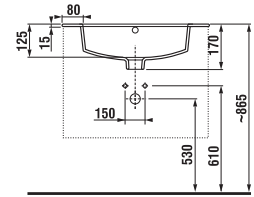

SKRINKY S UMÝVADLAMI / CUBE /

SKRINKA S UMÝVADLOM CUBE 65 CM S

* Skrinky sú dodávané s čiernymi úchytkami

* Skrinky sú dodávané s čiernymi úchytkami

1+1 PACK
skrinka + umývadlo
- bezpečná doprava
- úsporný priestor pri doprave
- jednoduchá manipulácia

Číslo výrobku	Popis výrobku	Farba	
		biela/čelo pololesklý lak	tmavý dub
H4536011763001	skrinka s 2 dvierkami, vrátane umývadla 65 × 43 cm	206,15 €	
H4536011763021	skrinka s 2 dvierkami, vrátane umývadla 65 × 43 cm		202,22 €

Číslo výrobku	Popis výrobku	Farba	
		biela/čelo pololesklý lak	tmavý dub
H4536021763001	skrinka s 2 zásuvkami, vrátane umývadla 65 × 43 cm	240,28 €	
H4536021763021	skrinka s 2 zásuvkami, vrátane umývadla 65 × 43 cm		240,28 €

Nie je na odber samostatná skrinka ako náhradný diel.

SKRINKA S UMÝVADLOM CUBE 80 CM S

* Skrinky sú dodávané s čiernymi úchytkami

* Skrinky sú dodávané s čiernymi úchytkami

1+1 PACK
skrinka + umývadlo
- bezpečná doprava
- úsporný priestor pri doprave
- jednoduchá manipulácia

Číslo výrobku	Popis výrobku	Farba	
		biela/čelo pololesklý lak	tmavý dub
H4537521763001	skrinka s 2 dvierkami, vrátane umývadla 80 × 43 cm	216,69 €	
H4537521763021	skrinka s 2 dvierkami, vrátane umývadla 80 × 43 cm		216,69 €

Číslo výrobku	Popis výrobku	Farba	
		biela/čelo pololesklý lak	tmavý dub
H4537621763001	skrinka s 2 zásuvkami, vrátane umývadla 80 × 43 cm	253,26 €	
H4537621763021	skrinka s 2 zásuvkami, vrátane umývadla 80 × 43 cm		253,26 €

Nie je na odber samostatná skrinka ako náhradný diel.