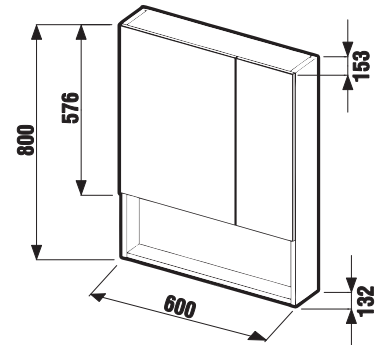

PROJEKTOVÉ
A OSTATNÉ VÝROBKY

OBKLADY
A DLAŽBY

OSTATNÉ

ZRKADLÁ A OSVETLENIE /

ZRKADLOVÁ SKRINKA LYRA 60 × 80 CM

Číslo výrobku	Popis výrobku	Farba korpusu biela
H4532410383041	zrkadlová skrinka 60 × 80 cm	206,30 €