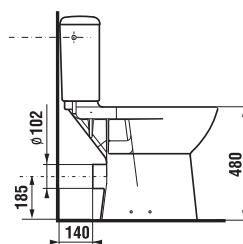

48 cm

Číslo výrobku	Popis výrobku	Napúšťanie	Splach. mech. súčasťou	Odpad	Inštalácia súprava súčasťou	Cena biela
H8236160000001	zvýšená WC misa 48 cm			x	x	130,35 €
H8236170000001	zvýšená WC misa 48 cm			x	x	130,35 €
H8276120002411	WC nádržka	x	x			81,73 €
H8276130002421	WC nádržka		x			81,73 €

Objednať zvlášť:	Cena biela	
H8932813000631	duroplastová WC doska s poklopom Deep by Jika, oceľové príchytky	39,07 €
H8932813000001	duroplastová WC doska s poklopom Deep by Jika, plastové príchytky	40,11 €
H8932823000001	duroplastová WC doska bez poklopu, plastové príchytky	21,64 €
H8932823000631	duroplastová WC doska bez poklopu, oceľové príchytky, len v bielej farbe	23,96 €
H8932843000001	duroplastová WC doska s poklopom Deep by Jika, so spomaľovacím mechanizmom SLOWCLOSE, oceľové príchytky	78,62 €