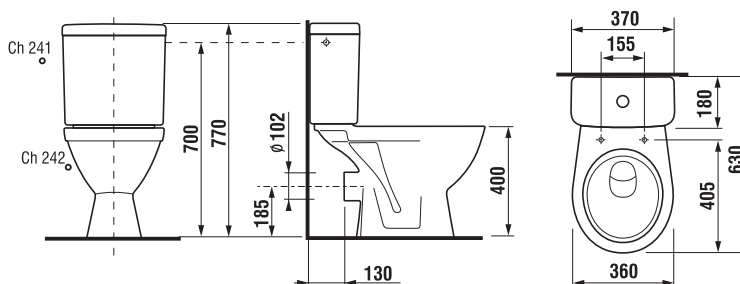

KOMBIKLOZET SO ZVISLÝM ODPADOM LYRA PLUS