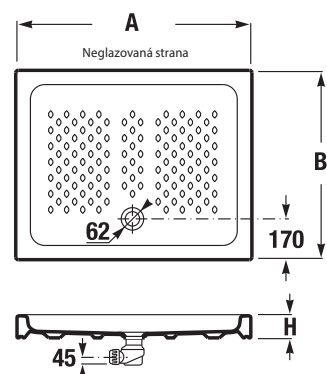

Číslo výrobku	Popis výrobku	Cena
A374770000	obdĺžniková sprchová vanička 920 × 720 mm, výška 100 mm	155,76 €
A37477C000	obdĺžniková sprchová vanička 1000 × 800 mm, výška 100 mm	228,79 €
A37477A000	obdĺžniková sprchová vanička 1200 × 800 mm, výška 100 mm	208,47 €

Objednať zvlášť:	Cena
H2949830000001 sífón HL pre keramické sprchové vaničky, nerezová krytka, prietok 33 l/min	18,87 €
H8991030000001 dilatačná páska medzi vaničkou a stenou, 290 × 50 mm	7,00 €

	A	B	H
A374770000	920	720	100
A37477C000	1000	800	100
A37477A000	1200	800	100