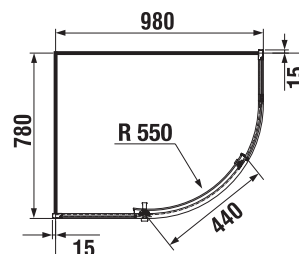

JIKA • perla
GLASS

ľavoprávny variant