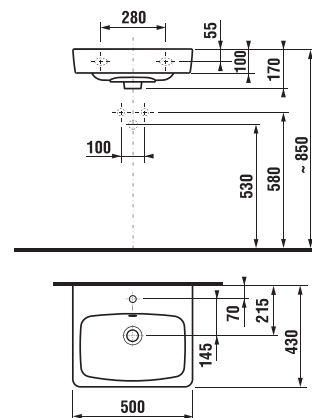

UMÝVADLÁ / SÉRIA LYRA PLUS /

NOVINKA

UMÝVADLO LYRA PLUS 50 CM

Číslo výrobku	Popis výrobku	yyy: 104	Cena biela
H8103800001041	umývadlo 50 cm	x	49,96 €
Objednať zvlášť:			Cena
H8903490000001	inštalácia súprava pre umývadlá		2,19 €

NOVINKA

SKRINKA POD UMÝVADLO LYRA PLUS VIVA 50 CM

Číslo výrobku	Popis výrobku	Farba biela/čelo polekšlý lak
H40J3824023001	skrinka s 2 zásuvkami pre umývadlo 50 cm H810380	172,24 €

Výhody nábytku Lyra Plus VIVA

humidityproof + ABS
ABS hrany lepené PUR lepidlom = najvyššia vodeodolnosť a priľnavosť materiálu

20 000 CYCLES
najkvalitnejšie dverné pánty testované na 20 000 cyklov

Pojazdy zásuviek s brzdou a dojazdom

praktické masívne úchytky z brúseného niklu

PROJEKTOVÉ
A OSTATNÉ VÝROBKY

OBKLADY
A DLAŽBY

OSTATNÉ