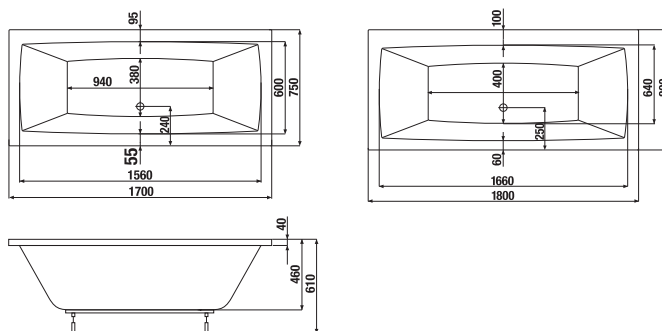

AKRYLÁTOVÁ VAŇA CUBITO S