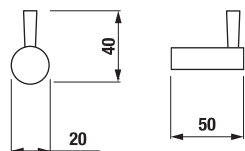

HÁČIK NA UTERÁK MIO S

Číslo výrobku	Popis výrobku	Cena
H3877410040001	háčik na uterák, chróm	10,94 €