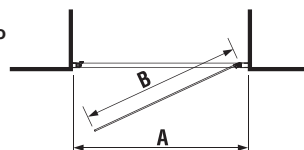

SPRCHOVÉ STENY, KÚTY, DVERE A VANIČKY /

SPRCHOVÉ DVERE CUBITO PURE JEDNOKRÍDLOVÉ S

JIKA • perla
GLASS

ľavoprávny
variant

Sprchové dvere pivotové jednokrídlové 800, 900, 1 000 mm, ĽAVÉ/PRAVÉ, strieborný lesklý profil, 6 mm transparentné sklo alebo sklo s dekorom arctic a úpravou JIKA perla GLASS, držadlá chróm.

Číslo výrobku	Rozmer (mm)	Výška (mm)	Hrúbka (mm)	Variant vyhotovenia skla	Cena
H2542410026681	800	1950	6	transparentné	230,32 €
H2542420026681	900	1950	6	transparentné	247,48 €
H2542430026681	1000	1950	6	transparentné	261,73 €
H2542410026661	800	1950	6	arctic	241,78 €
H2542420026661	900	1950	6	arctic	259,80 €
H2542430026661	1000	1950	6	arctic	274,98 €

šarža 668 – transparentné sklo
šarža 666 – arctic decor

Číslo výrobku	Rozmerové možnosti (mm) do niky		Rozmer (mm) B
	A min	A max	
H254241	765	795	673
H254242	865	895	773
H254243	965	995	873

SPRCHOVÉ DVERE CUBITO PURE SKLADACIE S

JIKA • perla
GLASS

ľavoprávny
variant

Sprchové dvere skládacie 800, 900 mm, ľavé/pravé, strieborný lesklý profil, 6mm transparentné sklo alebo sklo s dekorom arctic a úpravou JIKA perla GLASS, madla chróm.

Číslo výrobku	Rozmer (mm)	Výška (mm)	Hrúbka (mm)	Variant vyhotovenia skla	Cena
H2552410026681	800	1950	6	transparentné	285,84 €
H2552420026681	900	1950	6	transparentné	302,01 €
H2552410026661	800	1950	6	arctic	300,45 €
H2552420026661	900	1950	6	arctic	316,74 €

šarža 668 – transparentné sklo
šarža 666 – arctic decor

Číslo výrobku	Rozmerové možnosti (mm) do niky		Šírka vstupu (mm) D	Rozmer (mm) C
	A min	A max		
H255241	765	795	535	306
H255242	865	895	635	358

SPRCHOVÁ PEVNÁ STENA CUBITO PURE S

JIKA • perla
GLASS

Pevná stena 800, 900, 1 000 mm, strieborný lesklý profil, 6 mm transparentné sklo alebo sklo s dekorom arctic a úpravou JIKA perla GLASS, držadlá chróm.