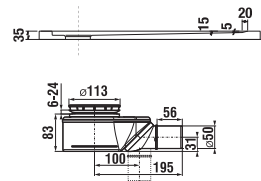

SPRCHOVÉ STENY, KÚTY, DVERE A VANIČKY /

SPRCHOVÁ VANIČKA Z LIATEHO MRAMORU PADANA OBDĹŽNIKOVÁ S

Číslo výrobku	Popis výrobku	Cena
H2119340000001	sprchová vanička obdĺžniková, 1000 × 800 mm, liaty mramor	182,19 €
NOVINKA H2119380000001	sprchová vanička obdĺžniková, 1000 × 900 mm, liaty mramor	196,23 €
H2119350000001	sprchová vanička obdĺžniková, 1000 × 800 mm, liaty mramor	232,40 €
NOVINKA H2119390000001	sprchová vanička obdĺžniková, 1000 × 900 mm, liaty mramor	244,68 €

Vaničky Padana sú vhodné na zabudovanie do podlahy.

Vaničky Padana sú plytké, preto odporúčame sifón H294230, ktorý má vysoký prietok 54 l/min.

Objednať zvlášť:	Cena
H2942300000001 sifón HL pre sprchové vaničky Ø 90 mm, s nerezovým krytom Ø 113 mm, prietok 54 l/min, vrátane montážneho príslušenstva	35,57 €
SPECIAL line H8991030000001 dilatačná páska medzi vaničkou a stenou, 290 × 50 mm	7,00 €

SPRCHOVÁ VANIČKA Z LIATEHO MRAMORU PADANA ŠTVORCOVÁ S

Číslo výrobku	Popis výrobku	Cena
H2119310000001	sprchová štvorcová vanička, 800 × 800 mm, liaty mramor	143,23 €
H2119320000001	sprchová štvorcová vanička, 900 × 900 mm, liaty mramor	170,96 €

Vaničky Padana sú vhodné na zabudovanie do podlahy.

Vaničky Padana sú plytké, preto odporúčame sifón H294230, ktorý má vysoký prietok 54 l/min.

Objednať zvlášť:	Cena
H2942300000001 sifón HL pre sprchové vaničky Ø 90 mm, s nerezovým krytom Ø 113 mm, prietok 54 l/min, vrátane montážneho príslušenstva	35,57 €
SPECIAL line H8991030000001 dilatačná páska medzi vaničkou a stenou, 290 × 50 mm	7,00 €

SPRCHOVÁ VANIČKA Z LIATEHO MRAMORU PADANA ŠTVRŤKRUHOVÁ S