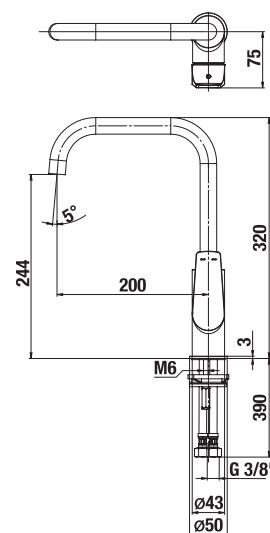

Túto batériu je možné použiť aj pre umývadlové misy.