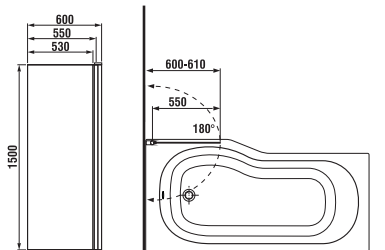

VANE A VAŇOVÉ ZÁSTENY /

VAŇOVÁ ZÁSTENA TIGO JEDNODIELNA ROVNÁ

JIKA • perla
GLASS

Číslo výrobku	Popis výrobku	Cena
H2562120026681	vaňová zástena rovná, ľavá, 1500 × 600 mm, s úpravou JIKA perla GLASS, transparentné sklo 6 mm silné	227,58 €
H2572120026681	vaňová zástena rovná, pravá, 1500 × 600 mm, s úpravou JIKA perla GLASS, transparentné sklo 6 mm silné	227,58 €

AKRYLÁTOVÁ VAŇA LYRA

Takto farebne označené plochy neodporúčame pre umiestnenie vaňového výtoku alebo výtoku vaňovej batérie.

Takto označené plochy sú vhodné pre umiestnenie vaňového výtoku alebo výtoku vaňovej batérie.

E = šírka okraja vane

Číslo výrobku	Popis výrobku	Objem	Cena
H2298390000001	vaňa 1500 × 700 mm, vrátane podpier	124 l	197,32 €
H2308390000001	vaňa 1600 × 700 mm, vrátane podpier	159 l	198,41 €
H2288390000001	vaňa 1600 × 750 mm, vrátane podpier	170 l	199,46 €
H2318390000001	vaňa 1700 × 700 mm, vrátane podpier	178 l	198,95 €
H2328390000001	vaňa 1700 × 750 mm, vrátane podpier	180 l	200,83 €