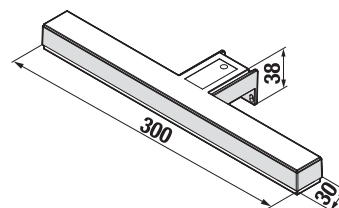

Číslo výrobku	Popis výrobku	Cena
H47J7303200001	svetlo Moonbox New, LED, IP 44, 1×8W, 510 lm, 300×25×83 mm, na montáž na sklo, dosku aj zrkadlovú skrinku	45,37 €