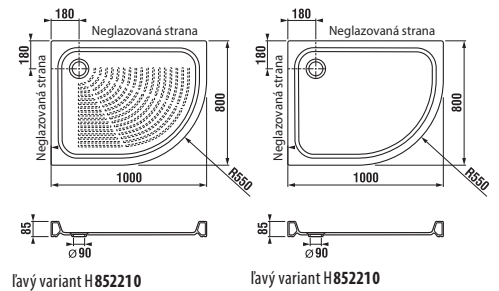

SPRCHOVÉ STENY, KÚTY, DVERE A VANIČKY /

Výhody keramických sprchových vaničiek

- predĺžená záruka 10 rokov
- protišmyková úprava Antislip
- odolnosť proti zmenám teploty a poškrabaniu
- odporúčame kombinovať so sprchovými kútmami a dverami Jíka (Cubito Pure, Lyra plus)
- vysoká pevnosť a odolnosť proti nárazu

SPRCHOVÁ KERAMICKÁ VANIČKA TIGO ASYMETRICKÁ S

Číslo výrobku	Popis výrobku	Cena
H8522110000001	keramická sprchová vanička, asymetrická, 100 × 80 cm, pravá	175,79 €
H8522116000001	keramická sprchová vanička, asymetrická, 100 × 80 cm, pravá, antislip	188,61 €
H8522100000001	keramická sprchová vanička, asymetrická, 100 × 80 cm, ľavá	175,79 €
H8522106000001	keramická sprchová vanička, asymetrická, 100 × 80 cm, ľavá, antislip	188,61 €

šarža 000 - biela
šarža 600 - Antislip

Objednať zvlášť:	Cena
H2942300000001 sifón HL pre sprchové vaničky Ø 90 mm, s nerezovým krytom Ø 113 mm, prietok 54 l/min, vrátane montážneho príslušenstva	35,57 €
H8991030000001 dilatačná páska medzi vaničkou a stenou, 290 × 50 mm	7,00 €

OBKLADY
A DLAŽBY

OSTATNÉ