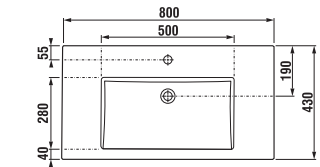

SKRINKY S UMÝVADLAMI / CUBE /

SKRINKA S UMÝVADLOM CUBE 65 CM S

* Skrinky sú dodávané s čiernymi úchytkami

* Skrinky sú dodávané s čiernymi úchytkami

1+1 PACK
skrinka + umývadlo
- bezpečná doprava
- úsporný priestor pri doprave
- jednoduchá manipulácia

Číslo výrobku	Popis výrobku	Farba	
		biela/čelo pololesklý lak	tmavý dub
H4536011763001	skrinka s 2 dvierkami, vrátane umývadla 65 × 43 cm	206,15 €	
H4536011763021	skrinka s 2 dvierkami, vrátane umývadla 65 × 43 cm		202,22 €

Číslo výrobku	Popis výrobku	Farba	
		biela/čelo pololesklý lak	tmavý dub
H4536021763001	skrinka s 2 zásuvkami, vrátane umývadla 65 × 43 cm	240,28 €	
H4536021763021	skrinka s 2 zásuvkami, vrátane umývadla 65 × 43 cm		240,28 €

Nie je na odber samostatná skrinka ako náhradný diel.

SKRINKA S UMÝVADLOM CUBE 80 CM S

* Skrinky sú dodávané s čiernymi úchytkami

* Skrinky sú dodávané s čiernymi úchytkami

1+1 PACK
skrinka + umývadlo
- bezpečná doprava
- úsporný priestor pri doprave
- jednoduchá manipulácia

Číslo výrobku	Popis výrobku	Farba	
		biela/čelo pololesklý lak	tmavý dub
H4537521763001	skrinka s 2 dvierkami, vrátane umývadla 80 × 43 cm	216,69 €	
H4537521763021	skrinka s 2 dvierkami, vrátane umývadla 80 × 43 cm		216,69 €

Číslo výrobku	Popis výrobku	Farba	
		biela/čelo pololesklý lak	tmavý dub
H4537621763001	skrinka s 2 zásuvkami, vrátane umývadla 80 × 43 cm	253,26 €	
H4537621763021	skrinka s 2 zásuvkami, vrátane umývadla 80 × 43 cm		253,26 €

Nie je na odber samostatná skrinka ako náhradný diel.