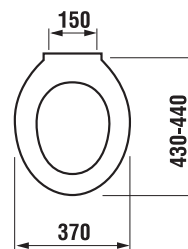

TERMOPLASTOVÁ, DUROPLASTOVÁ WC DOSKA S POKLOPOM ZETA

Číslo výrobku	Popis výrobku	Cena
H8932710000001	termoplastová WC doska s poklopom ZETA, plastové príchytky, dĺžkovo nastaviteľné na 400-440mm	15,08 €
H8932740000001	duroplastová WC doska s poklopom ZETA, plastové príchytky, dĺžkovo nastaviteľné	23,62 €
H8932760000001	duroplastová WC doska s poklopom Zeta, so spomaľvacím mechanizmom SLOWCLOSE, plastové úchty	49,63 €