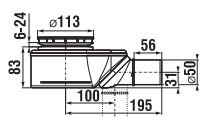

Číslo výrobku	Popis výrobku	Cena
H8522110000001	keramická sprchová vanička, asymetrická, 100 × 80 cm, pravá	175,79 €
H8522116000001	keramická sprchová vanička, asymetrická, 100 × 80 cm, pravá, antislip	188,61 €
H8522100000001	keramická sprchová vanička, asymetrická, 100 × 80 cm, ľavá	175,79 €
H8522106000001	keramická sprchová vanička, asymetrická, 100 × 80 cm, ľavá, antislip	188,61 €

šarža 000 - biela
šarža 600 - Antislip

Objednať zvlášť:	Cena
H2942300000001 sifón HL pre sprchové vaničky Ø 90 mm, s nerezovým krytom Ø 113 mm, prietok 54 l/min, vrátane montážneho príslušenstva	35,57 €
H8991030000001 dilatačná páska medzi vaničkou a stenou, 290 × 50 mm	7,00 €