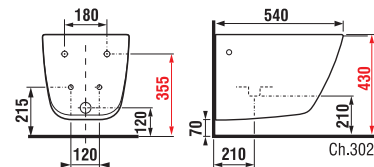

Pozor na výšku pripojenia.

ODPORÚČAME KOMBINOVAŤ S

STRANA 125

Priplatok za povrchovú úpravu Jika perla je 36,84 €.

Číslo výrobku xxx = číslo farby (000 biela, 100 Jika perla).