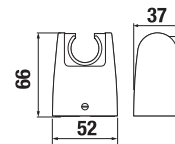

Odporúčame kombinovať so sprchovými sadami, príslušenstvom a sifóny Mio a Rio.

DINO

Výhody

- perlátory Neoperl (Nemecko) sú vyrobené z špeciálneho materiálu, na ktorom sa neusádza vodný kameň a vďaka tomu odpadá namáhavé čistenie
- kúpeľňové batérie série Dino obsahujú vysoko kvalitné keramické kartuše Kerox (Maďarsko)
- pripojovacie nerezové hadice Tucai (Španielsko)
- predĺžená záruka 5 rokov