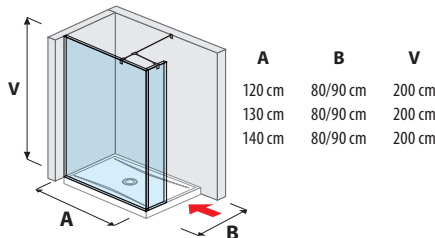

80 × 80 × 195 cm
90 × 90 × 195 cm

90 × 90 × 195 cm

100 × 195 cm
120 × 195 cm
140 × 195 cm

80 × 195 cm
90 × 195 cm
100 × 195 cm

80 × 195 cm
90 × 195 cm

80 × 195 cm
90 × 195 cm
100 × 195 cm

SPRCHOVÉ STENY

sklenená stena pevná 120, 130, 140 cm

sklenená stena bočná 70, 80 cm

sklenená stena bočná 90, 100, 120, 130, 140 cm

sklenená stena „L“ 120, 130, 140 x 80 cm
120, 130, 140 x 90 cm

sklenená stena vrátane krátkeho skla 70, 80 cm

sklenená stena vrátane krátkeho skla 120, 130, 140 cm