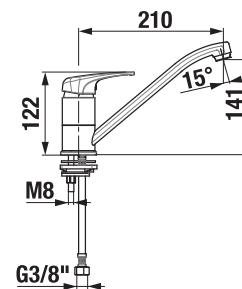

VODOVODNÉ BATÉRIE A SPRCHOVÉ PRÍSLUŠENSTVO /

DREZOVÁ BATÉRIA SO SPODNÝM VÝTOKOM DEEP BY JIKA

Číslo výrobku	Popis výrobku	Cena
H3511U10042301	drezová stojančeková batéria so spodným výtokom, dĺžka 210 mm	68,11 €

DREZOVÁ BATÉRIA SO SPODNÝM VÝTOKOM DEEP BY JIKA

Číslo výrobku	Popis výrobku	Cena
H3511U10042201	drezová stojančeková batéria so spodným výtokom, dĺžka 143 mm	62,98 €

DREZOVÁ BATÉRIA S VYSOKÝM VÝTOKOM DEEP BY JIKA

Číslo výrobku	Popis výrobku	Cena
H3511U10042601	drezová stojančeková batéria s vysokým výtokom	80,20 €

VAŇOVÁ BATÉRIA SO SPRCHOVÝM PRÍSLUŠENSTVOM DEEP BY JIKA

Číslo výrobku	Popis výrobku	Cena
H3211U70041311	vaňová nástenná batéria so sprchovým príslušenstvom (ručná sprcha Ø 80 mm, 3 funkcie, sprchová hadica 170 cm, držiak ručnej sprchy)	96,27 €
H3211U70044001	vaňová nástenná batéria bez sprchového príslušenstva	72,08 €
H3211U70044091	vaňová nástenná batéria bez sprchového príslušenstva, lekárska páka	87,59 €

Odporúčame kombinovať sprchové sady, príslušenstvo a sifóny Mio a Rio alebo Cubito-N.