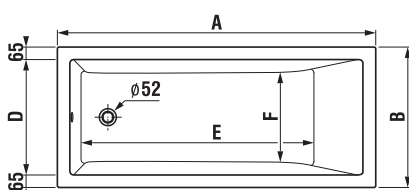

Obrázky a technické nákresy vaňových výpusťí nájdete na str. 185.

inštalčné rozmery vane bez panelu

	A	B	C	D	E	F
180 × 80 cm	1800	800	1660	670	1345	525
170 × 75 cm	1700	750	1560	620	1240	475
170 × 70 cm	1700	700	1560	570	1140	425
160 × 75 cm	1600	750	1460	620	1140	475
160 × 70 cm	1600	700	1460	570	1140	425