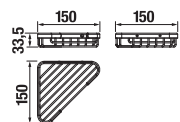

Číslo výrobku	Popis výrobku	Cena
H3853D30040301	drôtený držiak rohový, 150 x 150 x 33,5 mm	18,11 €