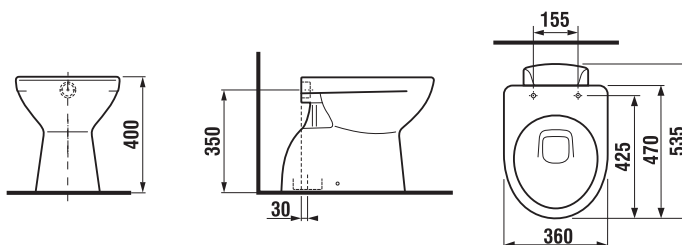

Číslo výrobku	Popis výrobku	Odpad	Cena
H8213870000001	samostatne stojaci klozet, hlboké splachovanie, zvislý odpad	x	58,08 €

Objednať zvlášť:	Popis výrobku	Cena
H8933843000631	duroplastová WC doska s poklopom pre závesné klozety, príchytky z nerez	28,13 €
H8933853000001	duroplastová WC doska s poklopom pre závesné klozety, so spomaľovacím mechanizmom SLOWCLOSE, plastové príchytky	55,15 €
H8933870000001	termoplastová WC doska s poklopom pre závesné klozety, plastové príchytky	19,53 €