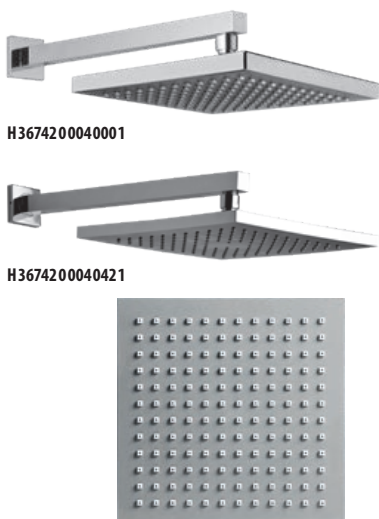

HLAVOVÁ SPRCHA CUBITO

Číslo výrobku	Popis výrobku	Cena
H3674200040001	hlavová sprcha, chróm	48,55 €
H3674200040421	hlavová sprcha, chróm	67,10 €
H3664200040001	sprchové rameno, chróm	59,02 €