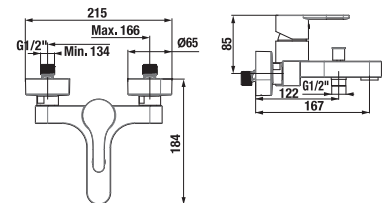

Kombinujte so sprchovým príslušenstvom Cubito-N.

VAŇOVÁ BATÉRIA SO SPRCHOVOU SADOU MIO-N S

Číslo výrobku	Popis výrobku	Cena
H3211V700441311	vaňová nástenná páková batéria so sprchovou sadou (ručná sprcha Ø 130 mm, 4 funkcie, sprchová hadica 1,7 m)	197,60 €