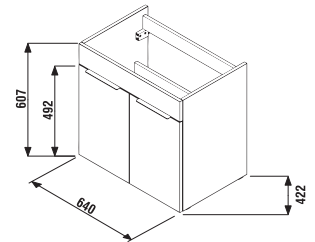

SKRINKY S UMÝVADLAMI / CUBE /

SKRINKA S UMÝVADLOM CUBE 65 CM S

* Skrinky sú dodávané s čiernymi úchytkami

* Skrinky sú dodávané s čiernymi úchytkami

1+1 PACK
skrinka + umývadlo
- bezpečná doprava
- úsporný priestor pri doprave
- jednoduchá manipulácia

Číslo výrobku	Popis výrobku	Farba	
		biela/čelo pololesklý lak	tmavý dub
H4536011763001	skrinka s 2 dvierkami, vrátane umývadla 65 × 43 cm	206,15 €	
H4536011763021	skrinka s 2 dvierkami, vrátane umývadla 65 × 43 cm		202,22 €

Číslo výrobku	Popis výrobku	Farba	
		biela/čelo pololesklý lak	tmavý dub
H4536021763001	skrinka s 2 zásuvkami, vrátane umývadla 65 × 43 cm	240,28 €	
H4536021763021	skrinka s 2 zásuvkami, vrátane umývadla 65 × 43 cm		240,28 €

Nie je na odber samostatná skrinka ako náhradný diel.

SKRINKA S UMÝVADLOM CUBE 80 CM S

* Skrinky sú dodávané s čiernymi úchytkami

* Skrinky sú dodávané s čiernymi úchytkami

1+1 PACK
skrinka + umývadlo
- bezpečná doprava
- úsporný priestor pri doprave
- jednoduchá manipulácia

Číslo výrobku	Popis výrobku	Farba	
		biela/čelo pololesklý lak	tmavý dub
H4537521763001	skrinka s 2 dvierkami, vrátane umývadla 80 × 43 cm	216,69 €	
H4537521763021	skrinka s 2 dvierkami, vrátane umývadla 80 × 43 cm		216,69 €

Číslo výrobku	Popis výrobku	Farba	
		biela/čelo pololesklý lak	tmavý dub
H4537621763001	skrinka s 2 zásuvkami, vrátane umývadla 80 × 43 cm	253,26 €	
H4537621763021	skrinka s 2 zásuvkami, vrátane umývadla 80 × 43 cm		253,26 €

Nie je na odber samostatná skrinka ako náhradný diel.