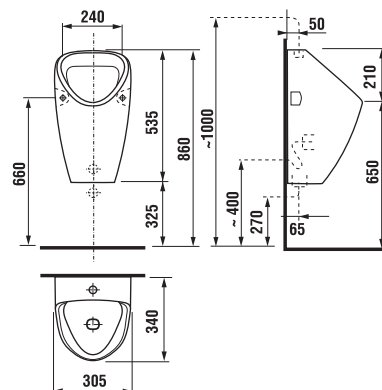

Číslo výrobku	Popis výrobku	Cena
H8430610000001	odsávací urinál Golem	124,53 €
Objednať zvlášť:		
H8903490008901	inštalácia súprava s bielymi krytkami	2,82 €
H8903490008911	inštalácia súprava s chrómovanými krytkami	4,40 €
H8920030000001	sifón, vodorovný/zvislý odpad	26,71 €
H8910620000001	sítka pre urinál Golem	6,56 €

**ODPORÚČAME
KOMBINOVAŤ S VHODNÝM
MODULOM PRE URINÁLY**

STRANA 131