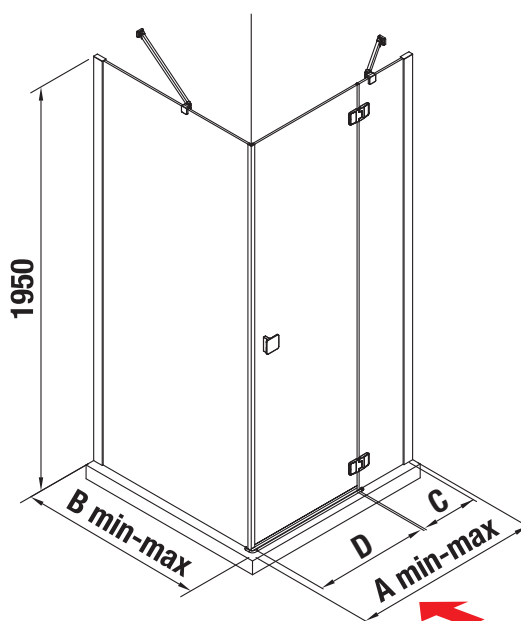

Sprchové dvere pravé