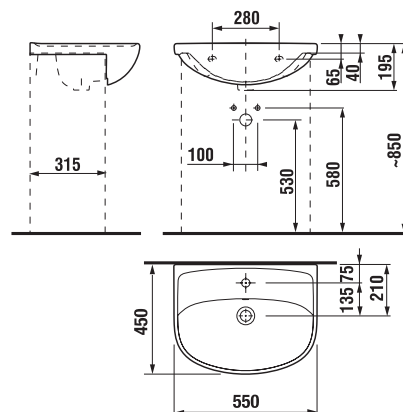

UMÝVADLÁ / SÉRIA LYRA PLUS /

UMÝVADLO DO NÁBYTKU LYRA PLUS 55 CM

Číslo výrobku	Popis výrobku	yyy: 104	109	Cena
H813382000yyy1	umývadlo 55 cm	x	x	58,71 €

Objednať zvlášť:	Cena
H8903490000001 inštaláčna súprava pre umývadlá	2,19 €