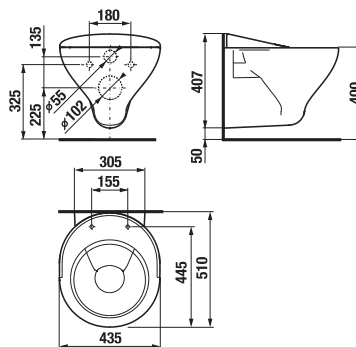

VÝLEVKA MIRA

Číslo výrobku	Popis výrobku	Cena
H8510460000001	stojaca výlevka Mira s plastovou mriežkou	195,94 €

Objednať zvlášť:	Cena	
H8929990000001	inštaláčna súprava	0,91 €
H8977010000001	gumová vložka – tesnenie prívodu vody	1,10 €
H8937100000001	plastová nádržka pre samostatne stojace klozety, bočný prívod vody 3/8", Dual Flush 3/6 l, vrátane kolena	38,95 €

ZÁVESNÁ VÝLEVKA MIRA

Číslo výrobku	Popis výrobku	Cena
H8510490000001	závesná výlevka Mira s plastovou mriežkou	173,97 €

Objednať zvlášť:	Cena	
H89034900008901	inštaláčna súprava pre montáž klozetu a bidetu s bielymi krytkami	2,82 €
H89034900008911	inštaláčna súprava pre montáž klozetu a bidetu s chrómovanými krytkami, 1 pár	4,40 €
H8936070000001	WASTE SINK SYSTEM pre závesnú výlevku Mira (H851049) so samonosným ocelovým rámom, pre zabudovanie suchým procesom, ukotvenie na zem a do zadnej steny, tlačidlo Single alebo Dual Flush - rohový ventil s pevnou priechodkou prechádzajúci stenou nádrže - nový vypúšťací ventil	239,10 €

H8926950000001	Laufen vyrovnávací protihluková sada	13,40 €
H8946140000001	Laufen vyrovnávací hmota	7,26 €

Nutné objednať každý produkt zvlášť (výlevky, výlevkový modul a vodovodnú batériu).

PEDIKÉRNA VANIČKA BERENIKA

Číslo výrobku	Popis výrobku	Cena
H8540190000001	pedikérna vanička Berenika	76,62 €

K pedikérnej vaničke sa používa štandardný výpusť a umývadlový sifón.