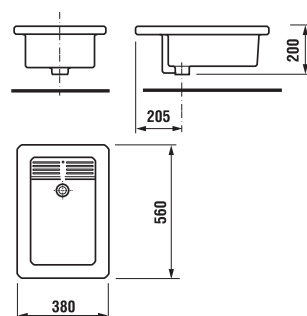

VÝLEVKA MIRA

Číslo výrobku	Popis výrobku	Cena
H8510460000001	stojaca výlevka Mira s plastovou mriežkou	195,94 €

Objednať zvlášť:	Cena	
H8929990000001	inštaláčna súprava	0,91 €
H8977010000001	gumová vložka – tesnenie prívodu vody	1,10 €
H8937100000001	plastová nádržka pre samostatne stojace klozety, bočný prívod vody 3/8", Dual Flush 3/6 l, vrátane kolena	38,95 €

ZÁVESNÁ VÝLEVKA MIRA

Číslo výrobku	Popis výrobku	Cena
H8510490000001	závesná výlevka Mira s plastovou mriežkou	173,97 €

Objednať zvlášť:	Cena	
H89034900008901	inštaláčna súprava pre montáž klozetu a bidetu s bielymi krytkami	2,82 €
H89034900008911	inštaláčna súprava pre montáž klozetu a bidetu s chrómovanými krytkami, 1 pár	4,40 €
H8936070000001	WASTE SINK SYSTEM pre závesnú výlevku Mira (H851049) so samonosným ocelovým rámom, pre zabudovanie suchým procesom, ukotvenie na zem a do zadnej steny, tlačidlo Single alebo Dual Flush - rohový ventil s pevnou priechodkou prechádzajúci stenou nádrže - nový vypúšťací ventil	239,10 €

H8926950000001	Laufen vyrovnávací protihluková sada	13,40 €
H8946140000001	Laufen vyrovnávací hmota	7,26 €

Nutné objednať každý produkt zvlášť (výlevky, výlevkový modul a vodovodnú batériu).

PEDIKÉRNA VANIČKA BERENIKA

Číslo výrobku	Popis výrobku	Cena
H8540190000001	pedikérna vanička Berenika	76,62 €

K pedikérnej vaničke sa používa štandardný výpusť a umývadlový sifón.