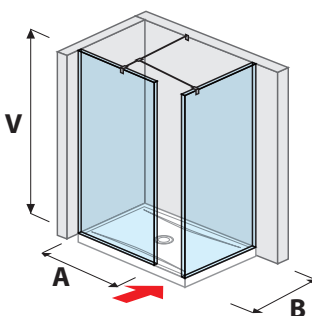

A	B	V
90 cm	90 cm	200 cm
100 cm	80 cm	200 cm
120 cm	80/90 cm	200 cm
130 cm	80/90 cm	200 cm
140 cm	80/90 cm	200 cm

sklenená stena PURE „L“ 120, 130, 140 × 80 cm | 120, 130, 140 × 90 cm

A	B	V
120 cm	80/90 cm	200 cm
130 cm	80/90 cm	200 cm
140 cm	80/90 cm	200 cm

sklenená stena PURE vrátane krátkeho skla 70, 80 cm

A	B	V
70 cm	80/90 cm	200 cm
80 cm	80/90 cm	200 cm

sklenená stena PURE vrátane krátkeho skla 120, 130, 140 cm

A	B	V
120 cm	80/90 cm	200 cm
130 cm	80/90 cm	200 cm
140 cm	80/90 cm	200 cm

sklenená stena/walk in PURE do rohu pre sprchovú vaničku 70, 80 × 80 cm | 70, 80 × 90 cm

A	B	V
70 cm	80/90 cm	200 cm
80 cm	80/90 cm	200 cm

sklenená stena/walk in PURE do priestoru pre sprchovú vaničku 70, 80 × 80 cm | 70, 80 × 90 cm