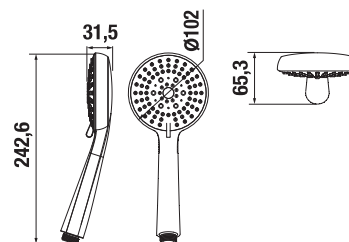

VODOVODNÉ BATÉRIE A SPRCHOVÉ PRÍSLUŠENSTVO /

ODPORÚČAME SPRCHOVÉ SADY RIO

Číslo výrobku	Popis výrobku	Cena
H3651R00043611 SPECIAL line	sprchová sada (ručná sprcha Ø 100mm, 3 funkcie, držiak ručnej sprchy, sprchová hadica 1,7 m, kovová)	35,59 €
H3651R00043731 SPECIAL line	sprchová sada (ručná sprcha Ø 100mm, 3 funkcie, sprchová tyč, sprchová hadica 1,7 m kovová)	51,53 €
Objednať zvlášť:		Cena
H3641X00048111	mydelnička pre sprchovú tyč H3641X00043101, chróm	11,71 €

UMÝVADLOVÁ VÝPUSŤ RIO

Číslo výrobku	Popis výrobku	Cena
H3701890041031 SPECIAL line	umývadlová výpusť s rotačnou zátkou, antivandal, 5/4" - 75 mm	16,79 €

BIDETOVACIA SADA RIO

Číslo výrobku	Popis výrobku	Cena
H3651R00041121 SPECIAL line	bidetovacia sada (ručná sprška so stop ventilom, kovová sprchová hadica 1,2m, držiak ručnej sprchy, pevný)	21,07 €

OBKLADY
A DLAŽBY

OSTATNÉ