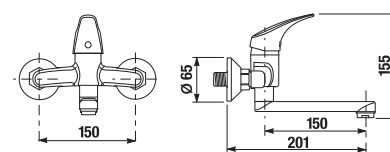

Číslo výrobku	Popis výrobku	Cena
H3111N70042201 SPECIAL line	umývadlová nástenná páková batéria, ramienko 150 mm, chróm	36,09 €

Objednať zvlášť:	Cena
H3917100040001 umývadlový výpust Click-Clack	20,93 €