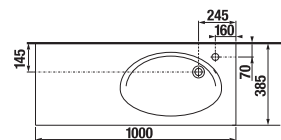

UMÝVADLÁ / SÉRIA TIGO /

UMÝVADLO TIGO 100 CM S

Číslo výrobku	Popis výrobku	106	Cena biela
H8122190001061	asymetrické umývadlo 100 cm* (umývadlo na pravej strane)	x	163,59 €

*súčasťou balenia je vyrovnávací hmot

Objednať zvlášť:	Cena
H3812150040001 čelný držiak uteráka pre umývadlo 100 cm, nerez	78,68 €
H3812140040001 bočný držiak uteráka pre umývadlá, ľavoprávny, nerez	43,62 €

Nemožno súčasne umiestniť čelný a bočný držiak.

SKRINKA POD UMÝVADLO TIGO 100 CM S

Číslo výrobku	Popis výrobku	Farba	
		biela	jaseň
H40J2164015001	skrinka pod umývadlo 100 cm H812219, 2 zásuvky	350,14 €	
H40J2164015141	skrinka pod umývadlo 100 cm H812219, 2 zásuvky		298,41 €
H8942460000001	miesto šetriaci sifón, rozstup rohových ventilov 200 mm, DN40	24,92 €	
H4944010390001	nohy k závesným umývadlovým skrinkám, chróm, (1 pár)	11,40 €	

POLICA POD UMÝVADLO TIGO S

Číslo výrobku	Popis výrobku	Farba police
H46J2101005001	polica pod umývadlo 65 cm, vč. 2 konzol	biela
H46J2111005001	polica pod umývadlo 80 cm, vč. 3 konzol	
H46J2121005001	polica pod umývadlo 100 cm, vč. 3 konzol	

Police pod umývadlo sú podopierané skrytými konzolami, ktoré sú súčasťou balenia.

Nábytok Tigo N dodávame v zmontovanom stave, pripravený na okamžité použitie.

Kúpeľňový nábytok Tigo N kombinujte so zrkadlami Clear v sekcii Zrkadlá a osvetlenie.