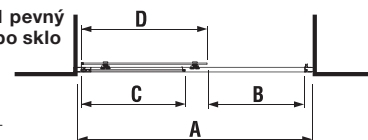

šarža 668 – transparentné sklo
šarža 666 – arctic decor

Číslo výrobku	Rozmerové možnosti (mm) do niky		Posuvné dvere (mm) D	Rozmer (mm) pevná stena C	Šírka vstupu (mm) B
	A min	A max			
H242243	965	995	523	415	386,5
H242244	1 165	1 195	623	515	486,5
H242248	1 365	1 395	723	615	586,5