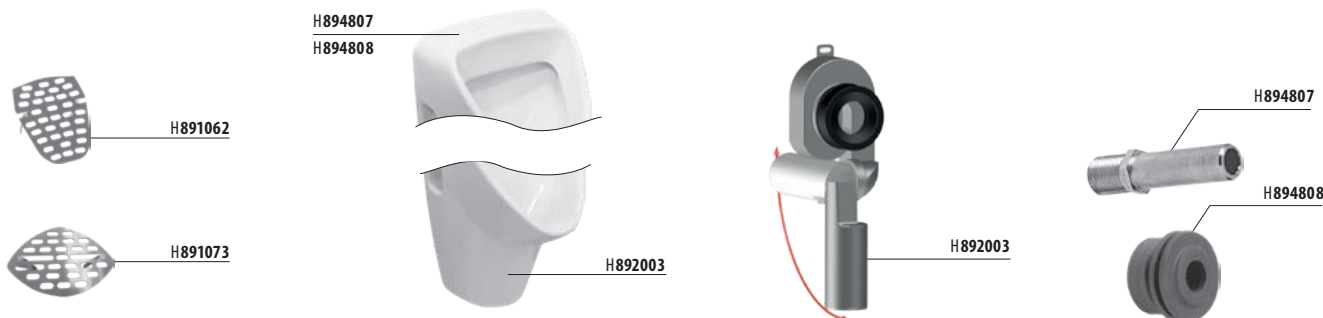

PRÍSLUŠENSTVO PRE URINÁLY GOLEM A LIVO S VNÚTORNÝM PRÍVODOM VODY

PROJEKTOVÉ
A OSTATNÉ VÝROBKY

OBKLADY
A DLAŽBY

OSTATNÉ