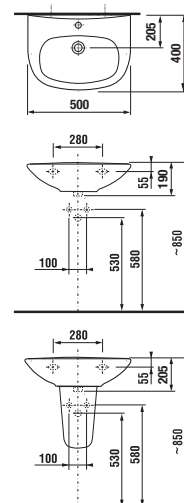

Číslo výrobku	Popis výrobku	yyy: 104 109		Cena biela
H810390000yyy1	umývadlo 50 cm	x	x	26,66 €
H8193910000001	kryt na sifón s inštaláčnou súpravou (č. výr.: H890013 0000001) použiteľný s umývadlami 50, 55, 60 cm			30,77 €

Objednať zvlášť:		Cena
H8903490000001	inštaláčna súprava pre umývadlá	2,19 €
H8942490000001	sifón, chrómovaná ABS, nastaviteľný od 175 do 270 mm, výška zápchovej uzávierky 75 mm, kapacita prietoku 45 l, s ozdobnými krúžkami (sifón možno použiť i bez ozdobných krúžkov).	16,69 €