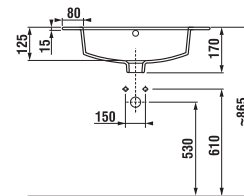

1+1 PACK
skrinka + umývadlo
- bezpečná doprava
- úsporný priestor pri doprave
- jednoduchá manipulácia