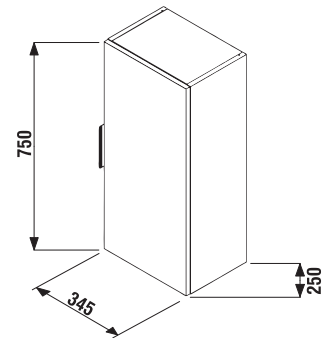

*Skrinky sú dodávané s čiernymi úchytkami