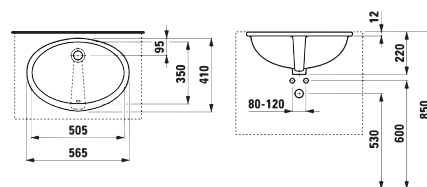

ZÁPUSTNÉ UMÝVADLO CUBITO S

Číslo výrobku	Popis výrobku	Cena
H8174220001041	zhora zápusťné umývadlo 55 cm, 1 otvor pre batériu	91,19 €

ZHORA ZÁPUSTNÉ UMÝVADLO IBON

Číslo výrobku	Popis výrobku	Cena
H8130100001041	zhora zápusťné umývadlo 52 cm	68,89 €
H8130110001041	zhora zápusťné umývadlo 56 cm	72,50 €