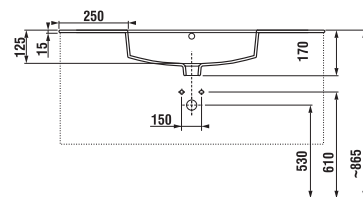

SKRINKY S UMÝVADLAMI / CUBE /

SKRINKA S UMÝVADLOM CUBE 100 CM S

* Skrinky sú dodávané s čiernymi úchytkami

Číslo výrobku	Popis výrobku	Farba	
		biela/čelo pololesklý lak	tmavý dub
H4536511763001	skrinka s 2 dvierkami, vrátane umývadla 100 × 43 cm	286,93 €	
H4536511763021	skrinka s 2 dvierkami, vrátane umývadla 100 × 43 cm		286,93 €

* Skrinky sú dodávané s čiernymi úchytkami

Číslo výrobku	Popis výrobku	Farba	
		biela/čelo pololesklý lak	tmavý dub
H4536521763001	skrinka s 2 zásuvkami, vrátane umývadla 100 × 43 cm	339,14 €	
H4536521763021	skrinka s 2 zásuvkami, vrátane umývadla 100 × 43 cm		339,14 €

1+1 PACK
skrinka + umývadlo
- bezpečná doprava
- úsporný priestor pri doprave
- jednoduchá manipulácia

Nie je na odber samostatná skrinka ako náhradný diel.

SKRINKA S UMÝVADLOM CUBE 120 CM S

* Skrinky sú dodávané s čiernymi úchytkami

Číslo výrobku	Popis výrobku	Farba	
		biela/čelo pololesklý lak	tmavý dub
H4536611763001	skrinka s 4 dvierkami vrátane dvojumývadla 120 × 43 cm	408,43 €	
H4536611763021	skrinka s 4 dvierkami vrátane dvojumývadla 120 × 43 cm		408,43 €

* Skrinky sú dodávané s čiernymi úchytkami

Číslo výrobku	Popis výrobku	Farba	
		biela/čelo pololesklý lak	tmavý dub
H4536621763001	skrinka s 4 zásuvkami vrátane dvojumývadla 120 × 43 cm	495,02 €	
H4536621763021	skrinka s 4 zásuvkami vrátane dvojumývadla 120 × 43 cm		495,02 €

1+1 PACK
skrinka + umývadlo
- bezpečná doprava
- úsporný priestor pri doprave
- jednoduchá manipulácia

Nie je na odber samostatná skrinka ako náhradný diel.