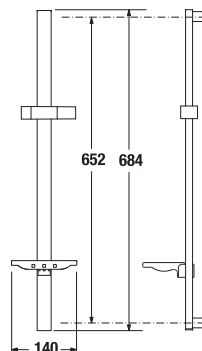

Číslo výrobku	Popis výrobku	Cena
H3844200040001	sprchová tyč s posuvným držiakom ručnej sprchy a plastovou mydlovničkou, 680 mm, chróm	45,50 €