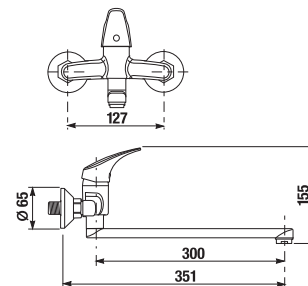

VODOVODNÉ BATÉRIE A SPRCHOVÉ PRÍSLUŠENSTVO /

UMÝVADLOVÁ NÁSTENNÁ PÁKOVÁ BATÉRIA TALAS

Číslo výrobku	Popis výrobku	Cena
H3111N70042401 SPECIAL line	umývadlová nástenná páková batéria, ramienko 300 mm, chróm	39,69 €

Objednať zvlášť:	Cena
H3917100040001 umývadlový výpust Click-Clack	20,93 €

UMÝVADLOVÁ NÁSTENNÁ PÁKOVÁ BATÉRIA TALAS

Číslo výrobku	Popis výrobku	Cena
H3111N70042201 SPECIAL line	umývadlová nástenná páková batéria, ramienko 150 mm, chróm	36,09 €

Objednať zvlášť:	Cena
H3917100040001 umývadlový výpust Click-Clack	20,93 €

VAŇOVÁ PÁKOVÁ BATÉRIA TALAS

Číslo výrobku	Popis výrobku	Cena
H3211N70044001 SPECIAL line	vaňová páková batéria bez sprchovej súpravy, rozstup 150 mm, chróm	30,31 €

SPRCHOVÁ PÁKOVÁ BATÉRIA TALAS

Číslo výrobku	Popis výrobku	Cena
H3311N70044001 SPECIAL line	sprchová páková batéria bez sprchovej súpravy, rozstup 150 mm, chróm	25,28 €

DREZOVÁ STOJANČEKOVÁ BATÉRIA TALAS

Číslo výrobku	Popis výrobku	Cena
H3511N10042201 SPECIAL line	drezová stojančeková batéria s otočným ramienkom 143 mm, chróm	27,42 €

DREZOVÁ STOJANČEKOVÁ BATÉRIA TALAS

Číslo výrobku	Popis výrobku	Cena
H3511N10042301 SPECIAL line	drezová stojančeková batéria s otočným ramienkom, 210 mm, chróm	27,42 €

Odporúčame kombinovať so sprchovým príslušenstvom Rio.