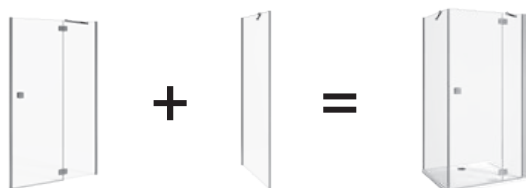

Bezrámové sprchové steny a dvere Pure sú ideálnou voľbou do modernej kúpeľne. Vďaka čistému dizajnu vhodne doplní interiéry v elegantnom a minimalistickom štýle. Sú vyrobené z 8 mm hrubého bezpečnostného skla s úpravou Jika perla GLASS, ktorá značne uľahčuje údržbu. Bezrámové sprchovacie kúty možno inštalovať na sprchovú vaničku alebo priamo na dlažbu.

JIKA•perla
GLASS