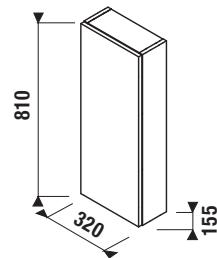

Číslo výrobku	Popis výrobku	Farba	
		biela/čelo lesklý lak	jaseň
H43J7141305001	stredná plytká skrinka, 1 dvere ľavé/pravé 2 sklenené police	182,83 €	
H43J7141303421	stredná plytká skrinka, 1 dvere ľavé/pravé 2 sklenené police		166,21 €

NOVINKA