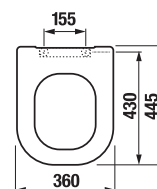

ZÁVESNÉ KLOZETY A BIDETY /

ZÁVESNÝ BIDET TIGO S

Ruší sa ku 31. 12. 2019

Číslo výrobku	Popis výrobku	Cena biela
H8302110003041	závesný bidet, bočné otvory pre prívod vody	108,98 €
H8302110003021	závesný bidet, bez bočných otvorov pre prívod vody	108,98 €

Objednať zvlášť:	Cena	
H8903490008901	inštalácia súprava s bielymi krytkami	2,82 €
H8903490008911	inštalácia súprava s chrómovanými krytkami	4,40 €
H8926950000001	Laufen vyrovnávací sada	13,40 €
H8946140000001	Laufen vyrovnávací hmota	7,26 €

ODPORÚČAME
KOMBINOVAŤ S

STRANA 125

ZÁVESNÝ KLOZET DEEP BY JIKA S

Číslo výrobku	Popis výrobku	Cena biela
H8206100000001	závesný klozet, hlboké splachovanie	94,57 €

Objednať zvlášť:	Cena	
H8936103000631	duroplastová WC doska s poklopom Deep by Jika, odnímateľná, ocelové prchytky	37,06 €
H8936113000631	duroplastová WC doska s poklopom Deep by Jika, odnímateľná, ocelové prchytky, SLOWCLOSE	58,35 €
H8926950000001	Laufen vyrovnávací sada	13,40 €
H8946140000001	Laufen vyrovnávací hmota	7,26 €

Správne nastavenie vypúšťacieho ventilu v podmietskovom module je 4,5/3l vody.

ODPORÚČAME
KOMBINOVAŤ S

STRANA 125

Pozor na výšku pripojenia.

DUROPLASTOVÁ WC DOSKA S POKLOPOM DEEP BY JIKA S

SLOWCLOSE
SLOWCLOSE

Číslo výrobku	Popis výrobku	Cena biela
H8936103000631	duroplastová WC doska s poklopom Deep by Jika, odnímateľná, ocelové prchytky	37,06 €
H8936113000631	duroplastová WC doska s poklopom Deep by Jika, odnímateľná, ocelové prchytky, SLOWCLOSE	58,35 €
H8916120000631	rýchlopínacie kovové úchyty na uchytienie sedadla do keramiky Deep by Jika H893610/H893611	10,18 €
H8914250000001	dosady pre dosku a poklop H893610/H893611	3,74 €