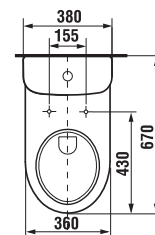

48 cm

Číslo výrobku	Popis výrobku	Napúšťanie	Splach. mech. súčasťou	Odpad	Inštalácia súprava súčasťou	Cena biela
H8236160000001	zvýšená WC misa 48 cm			x	x	130,35 €
H8236170000001	zvýšená WC misa 48 cm			x	x	130,35 €
H8276120002411	WC nádržka	x	x			81,73 €
H8276130002421	WC nádržka		x			81,73 €

Objednať zvlášť:	Cena biela	
H8932813000631	duroplastová WC doska s poklopom Deep by Jika, oceľové príchytky	39,07 €
H8932813000001	duroplastová WC doska s poklopom Deep by Jika, plastové príchytky	40,11 €
H8932823000001	duroplastová WC doska bez poklopu, plastové príchytky	21,64 €
H8932823000631	duroplastová WC doska bez poklopu, oceľové príchytky, len v bielej farbe	23,96 €
H8932843000001	duroplastová WC doska s poklopom Deep by Jika, so spomaľovacím mechanizmom SLOWCLOSE, oceľové príchytky	78,62 €