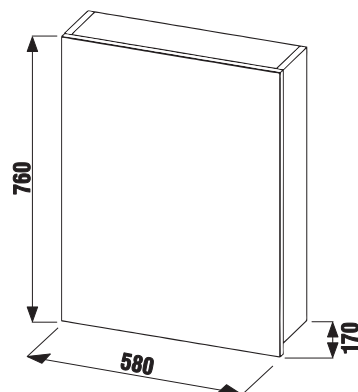

ZRKADLÁ A OSVETLENIE /

ZRKADLO CUBE NA DOSKE 100, 120 × 75 CM

Číslo výrobku	Popis výrobku	Farba korpusu biela
H4555560393041	zrkadlo na doske 100 × 75 cm	70,48 €
H4555570393041	zrkadlo na doske 120 × 75 cm	79,86 €

ZRKADLÁ DEEP BY JIKA 50, 60 × 76 CM

Číslo výrobku	Popis výrobku	Cena biela
H4541654345001	zrkadlo 50 cm na doske	80,23 €
H4541674345001	zrkadlo 60 cm na doske	82,86 €

ZRKADLOVÉ SKRINKY DEEP BY JIKA 50, 60 × 76 CM

Číslo výrobku	Popis výrobku	Farba		
		biela	jaseň	zlatý dub
H4541614345001	zrkadlová skrinka ľavo/pravá, 50 cm, dvere	148,28 €		
H4541614343401	zrkadlová skrinka ľavo/pravá, 50 cm, dvere		163,43 €	
H4541614343411	zrkadlová skrinka ľavo/pravá, 50 cm, dvere			172,78 €
H4541634345001	zrkadlová skrinka ľavo/pravá, 60 cm, dvere	154,57 €		
H4541634343401	zrkadlová skrinka ľavo/pravá, 60 cm, dvere		171,92 €	
H4541634343411	zrkadlová skrinka ľavo/pravá, 60 cm, dvere			182,73 €