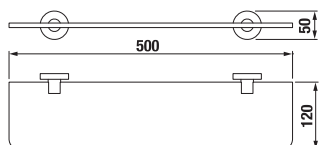

DRŽIAK NA TOALETNÝ PAPIER MIO S

Číslo výrobku	Popis výrobku	Cena
H3837420040001	držiak na rezervný toaletný papier, chróm	17,94 €