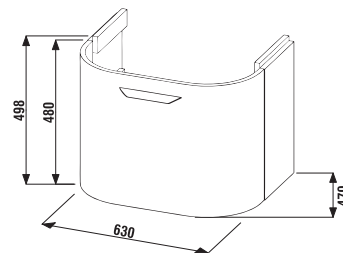

SKRINKA POD UMÝVADLO DEEP BY JIKA 65 CM S

biela

jaseň

zlatý dub

Číslo výrobku	Popis výrobku	Farba		
		biela	jaseň	zlatý dub
H4541344345001	skrinka pod umývadlo 65 cm, so zásuvkou, oblé čelo	238,24 €		
H4541344343401	skrinka pod umývadlo 65 cm, so zásuvkou, oblé čelo		289,34 €	
H4541344343411	skrinka pod umývadlo 65 cm, so zásuvkou, oblé čelo			297,48 €