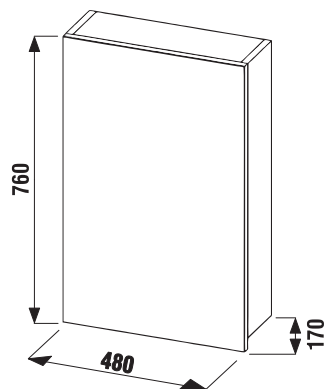

ZRKADLÁ A OSVETLENIE /

ZRKADLO CUBE NA DOSKE 100, 120 × 75 CM

Číslo výrobku	Popis výrobku	Farba korpusu biela
H4555560393041	zrkadlo na doske 100 × 75 cm	70,48 €
H4555570393041	zrkadlo na doske 120 × 75 cm	79,86 €

ZRKADLÁ DEEP BY JIKA 50, 60 × 76 CM

Číslo výrobku	Popis výrobku	Cena biela
H4541654345001	zrkadlo 50 cm na doske	80,23 €
H4541674345001	zrkadlo 60 cm na doske	82,86 €

ZRKADLOVÉ SKRINKY DEEP BY JIKA 50, 60 × 76 CM

Číslo výrobku	Popis výrobku	Farba		
		biela	jaseň	zlatý dub
H4541614345001	zrkadlová skrinka ľavo/pravá, 50 cm, dvere	148,28 €		
H4541614343401	zrkadlová skrinka ľavo/pravá, 50 cm, dvere		163,43 €	
H4541614343411	zrkadlová skrinka ľavo/pravá, 50 cm, dvere			172,78 €
H4541634345001	zrkadlová skrinka ľavo/pravá, 60 cm, dvere	154,57 €		
H4541634343401	zrkadlová skrinka ľavo/pravá, 60 cm, dvere		171,92 €	
H4541634343411	zrkadlová skrinka ľavo/pravá, 60 cm, dvere			182,73 €