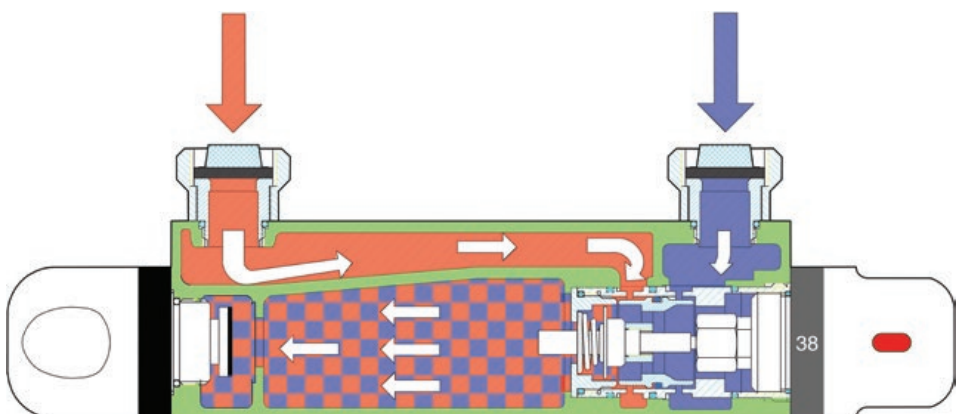

Všetky sprchové hadice sú vybavené systémom Anti twist proti prekrúteniu, ktorý je ukrytý v kónuse sprchovej hadice.

OBKLADY
A DLAŽBY

OSTATNÉ

Výhody termostatov

■ rýchlosť a presnosť - Quick reaction.

Vysoko kvalitný termostatický ventil zaistí okamžitú dodávku zmiešanej vody v požadovanej teplote.