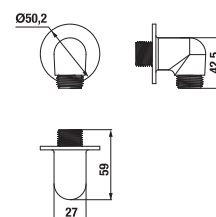

Číslo výrobku	Popis výrobku	Cena
H3631R00041501 <small>SPECIAL line</small>	pripojenie sprchovej hadice 1/2"	17,98 €

DRŽIAK RUČNEJ SPRCHY RIO

Číslo výrobku	Popis výrobku	Cena
H3691R00045001 <small>SPECIAL line</small>	držiak ručnej sprchy, polohovateľný, chróm	6,67 €