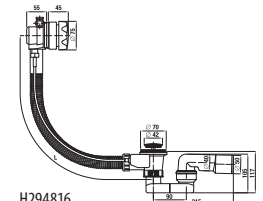

H294815

H294816