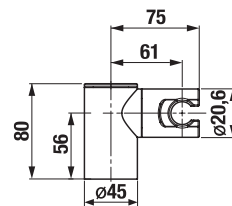

VODOVODNÉ BATÉRIE A SPRCHOVÉ PRÍSLUŠENSTVO /

DRŽIAK RUČNEJ SPRCHY CUBITO-N S

Číslo výrobku	Popis výrobku	Cena
H3691X00045001	držiak ručnej sprchy, nastaviteľný	15,74 €