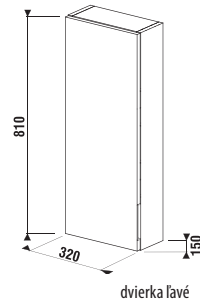

dvierka ľavé