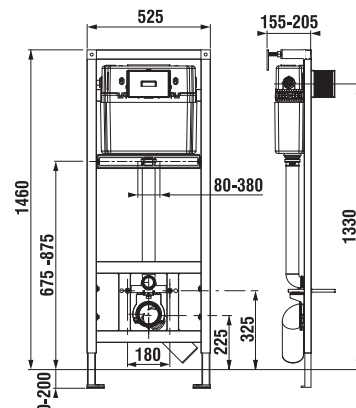

PROJEKTOVÉ
A OSTATNÉ VÝROBKY

OBKLADY
A DLAŽBY

OSTATNÉ