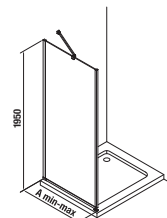

Pevná sprchová stena, strieborný lesklý profil, 8 mm transparentné sklo s úpravou Jika perla Glass.

Číslo výrobku	Variant	Rozmer (mm)	Výška (mm)	Hrúbka (mm)	Variant vyhotovenia skla	Cena
H2974210026681	ľavá/pravá	800×1950	1950	8	transparentné	240,07 €
H2974220026681	ľavá/pravá	900×1950	1950	8	transparentné	264,48 €
H2974230026681	ľavá/pravá	1000×1950	1950	8	transparentné	280,76 €

Číslo výrobku	Rozmerové možnosti (mm)	
	A min	A max
H2974210026681	785	795
H2974220026681	885	895
H2974230026681	985	995