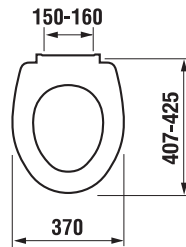

oceľové príchytky