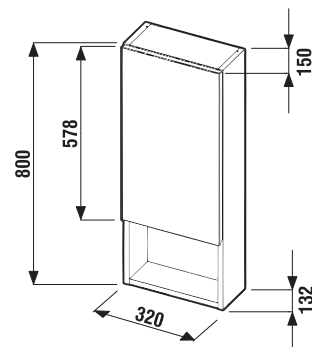

UMÝVADIELKO LYRA PLUS 45 CM

Číslo výrobku	Popis výrobku	yyy: 104	109	Cena biela
H815382000yyy1	umývadielko 45 cm	x	x	40,04 €

STREDNÁ PLYTKÁ SKRINKA LYRA PLUS

Číslo výrobku	Popis výrobku	Farba dverí	Farba korpusu
H4531710383001	stredná skrinka plytká, 3 poličky, ľavé dvierka	biely lak	biela
H4531720383001	stredná skrinka plytká, 3 poličky, pravé dvierka	x	x