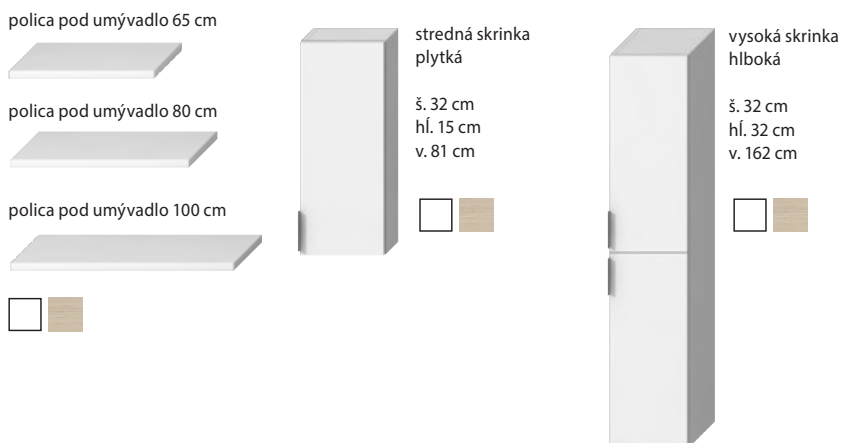

PREHĽAD / KÚPEĽŇOVÝ NÁBYTOK / PODĽA SÉRIÍ /

CUBITO PURE

MIO-N

TIGO

DEEP BY JIKA