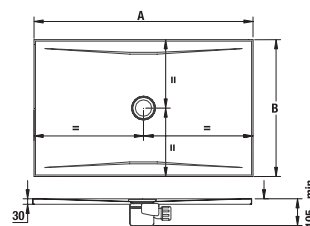

Číslo výrobku	Popis výrobku	Cena 000 biela	Cena 600 biela Antislip	Cena 016 čierna	Cena 616 čierna Antislip
H216420xxx0001	sprchová vanička 1200 × 800 mm, oceľ, s protihlukovými podložkami	384,29 €	397,37 €	384,29 €	397,37 €
H216422xxx0001	sprchová vanička 1300 × 800 mm, oceľ, s protihlukovými podložkami*	398,57 €	411,65 €	398,57 €	411,65 €
H216424xxx0001	sprchová vanička 1400 × 800 mm, oceľ, s protihlukovými podložkami*	412,92 €	426,00 €	412,92 €	426,00 €
H216421xxx0001	sprchová vanička 1200 × 900 mm, oceľ, s protihlukovými podložkami*	391,46 €	404,54 €	391,46 €	404,54 €
H216423xxx0001	sprchová vanička 1300 × 900 mm, oceľ, s protihlukovými podložkami*	405,74 €	418,82 €	405,74 €	418,82 €
H216425xxx0001	sprchová vanička 1400 × 900 mm, oceľ, s protihlukovými podložkami*	420,04 €	433,12 €	420,04 €	433,12 €