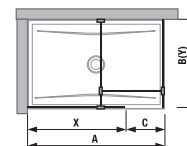

SPRCHOVÉ STENY, KÚTY, DVERE A VANIČKY /

SKLENENÁ STENA PURE VRÁTANE KRÁTKEHO SKLA 70, 80 CM S

Číslo výrobku	Popis výrobku	Cena
H2684210026681	sklenená stena bočná 70 cm pre sprchovú vaničku 120×80 cm, 120×90 cm, 130×80 cm a 130×90 cm s úpravou JIKA Perla GLASS, vrátane krátkeho skla, profilu pre spojenie dvoch skiel, bočného profilu a vzpery	562,29 €
H2684220026681	sklenená stena bočná 80 cm pre sprchovú vaničku 140×80 cm a 140×90 cm s úpravou JIKA Perla GLASS, vrátane krátkeho skla, profilu pre spojenie dvoch skiel, bočného profilu a vzpery	585,36 €

Číslo výrobku	Rozmery skiel (mm)			Rozmery vaničky (mm)		Rozmer vstupu (mm)
	X	Y	V	A	B	C
H268421	697	200	2 000	1 200/1300	800/900	503/603
H268422	797	200	2 000	1 400	800/900	603

SKLENENÁ STENA PURE VRÁTANE KRÁTKEHO SKLA 120, 130, 140 CM S

Číslo výrobku	Popis výrobku	Cena
H2674260026681	sklenená stena bočná 120 cm pre sprchovú vaničku 120×80 cm a 120×90 cm, s úpravou JIKA Perla GLASS, vrátane krátkeho skla, profilu pre spojenie dvoch skiel, bočného profilu a vzpery	700,69 €
H2674270026681	sklenená stena bočná 130 cm pre sprchovú vaničku 130×80 cm a 130×90 cm, s úpravou JIKA Perla GLASS, vrátane krátkeho skla, profilu pre spojenie dvoch skiel, bočného profilu a vzpery	737,62 €
H2674280026681	sklenená stena bočná 140 cm pre sprchovú vaničku 140×80 cm a 140×90 cm, s úpravou JIKA Perla GLASS, vrátane krátkeho skla, profilu pre spojenie dvoch skiel, bočného profilu a vzpery	783,72 €

Číslo výrobku	Rozmery skiel (mm)			Rozmery vaničky (mm)		Rozmer vstupu (mm)
	X	Y	V	A	B	C
H267426	1 200	200	2 000	1 200	800/900	600/700
H267427	1 300	200	2 000	1 300	800/900	600/700
H267428	1 400	200	2 000	1 400	800/900	600/700

SKLENENÉ STENY/ WALK IN PURE DO ROHU S