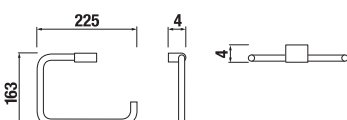

DRŽIAK TOALETNÉHO PAPIERA S KRYTOM **PURE** S

Číslo výrobku	Popis výrobku	Cena
H3843B20040001	držiak toaletného papiera s krytom, chróm	39,80 €

ZÁVESNÁ TYČ NA UTERÁKY 40 CM **PURE** S

Číslo výrobku	Popis výrobku	Cena
H3813B10040001	závesná tyč na uteráky 40 cm, chróm	26,25 €