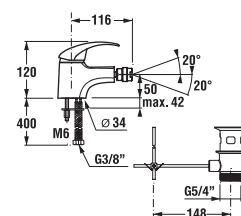

LEKÁRSKA PÁKA LYRA

Číslo výrobku	Popis výrobku	Cena
H3912700040001	lekárska páka, chróm	11,26 €

BIDETOVÁ BATÉRIA LYRA

Číslo výrobku	Popis výrobku	Cena
H3412710040011	bidetová stojančeková páková batéria s automatickou zátkou, chróm	61,56 €