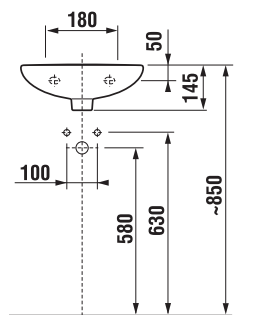

UMÝVADLÁ / SÉRIA LYRA PLUS /

UMÝVADIELKO LYRA PLUS 40 CM

Číslo výrobku	Popis výrobku	yyy: 105	106	109	Cena biela
H815381000yyy1	umývadielko 40 cm	x	x	x	39,07 €

Objednať zvlášť:	Cena
H8903490000001 inštalčná súprava pre umývadlá	2,19 €
H8942490000001 sífón, chrómovaná ABS, nastaviteľný od 175 do 270 mm, výška zápachovej uzávierky 75 mm, kapacita prietoku 45 l, s ozdobnými krúžkami (sífón možno použiť i bez ozdobných krúžkov).	16,69 €