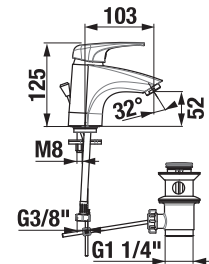

Deep by Jika

Výhody

- predĺžená záruka 5 rokov
- široký sortiment
- kvalitné keramické kartuše Ø 37 mm so systémom ECODISK (Španielsko)
- umývadlové batérie s úsporným perlátorom prietok 5,7 l/min, Neoperl
- perlátory sú vyrobené zo špeciálneho materiálu, ktorý je odolný proti usadzovaniu vodného kameňa
- 2 výšky umývadlových stojančekových batérií s kovovým výpusťom alebo Click-Clackom
- nástenné vaňové a sprchové batérie obsahujú spätnú klapku proti nasatiu znečistenej vody do pitnej
- kvalitné certifikované pripájacie nerez hadice Tucai (Španielsko)
- ucelený rad modelov s lekárskou pákou
- kompletná montáž včítane 100% testovania každej batérie v Znojme
- široký sortiment sprchového príslušenstva

UMÝVADLOVÁ BATÉRIA DEEP BY JIKA S

Číslo výrobku	Popis výrobku	Cena
H3111U10041111	umývadlová stojančeková batéria s automatickou výpusťou, výtok 103 mm, prietok 5,7 l/min	65,79 €
H3111U10041191	umývadlová stojančeková batéria bez automatickej výpusťe, lekárská páka, výtok 103 mm, prietok 5,7 l/min	70,20 €
H3111U10041101	umývadlová stojančeková batéria bez automatickej výpusťe, výtok 103 mm, prietok 5,7 l/min	57,01 €

Objednať zvlášť:	Cena	
H3917100040001	umývadlový výpusť Click-Clack	20,93 €

Odporúčame kombinovať so sifónom a rohovým ventilom Mio, viď. str 60.

UMÝVADLOVÁ BATÉRIA DEEP BY JIKA S

Číslo výrobku	Popis výrobku	Cena
H3111U80041201	umývadlová stojančeková batéria bez automatickej výpusťe, vysoká verzia, výtok 115 mm, prietok 5,7 l/min	70,21 €
H3111U80041291	umývadlová stojančeková batéria bez automatickej výpusťe, lekárská páka, vysoká verzia, výtok 115 mm, prietok 5,7 l/min	74,63 €
H3111U80041241	umývadlová stojančeková batéria s Click-clack výpusťou, vysoká verzia, výtok 115 mm, prietok 5,7 l/min	82,10 €