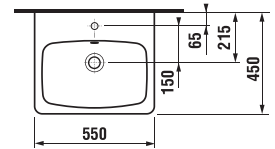

praktické masívne úchytky z brúseného niklu

PROJEKTOVÉ
A OSTATNÉ VÝROBKY

OBKLADY
A DLAŽBY

OSTATNÉ

UMÝVADLÁ / SÉRIA LYRA PLUS /

NOVINKA

UMÝVADLO LYRA PLUS 55 CM

Číslo výrobku	Popis výrobku	yyy: 104 x	Cena biela
H8103810001041	umývadlo 55 cm	x	56,59 €
Objednať zvlášť:			Cena
H8903490000001	inštaláčna súprava pre umývadlá		2,19 €