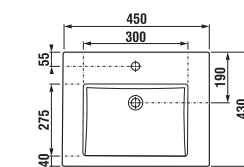

1+1 PACK
skrinka + umývadlo
- bezpečná doprava
- úsporný priestor pri doprave
- jednoduchá manipulácia