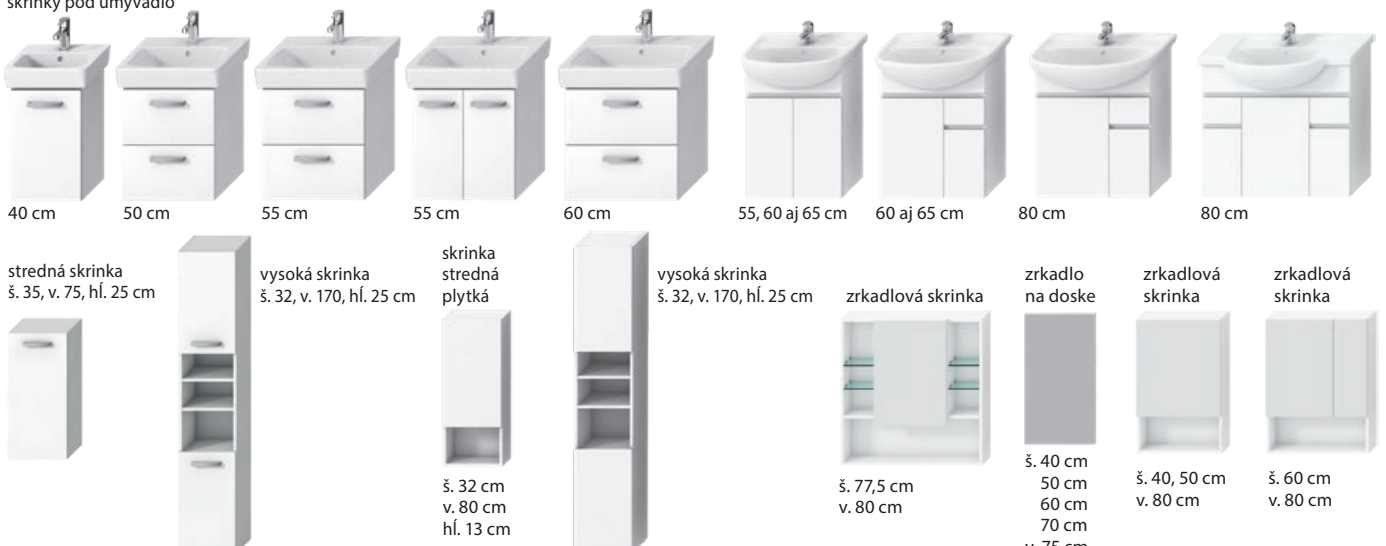

zrkadlo na doske, š. 50, 60 cm, v. 76 cm

vysoká skrinka závesná
š. 30, v. 162, hl. 27 cm

KÚPEĽŇOVÁ SÉRIA **DEEP BY JIKA** /

DEEP BY JIKA

KÚPEĽŇOVÉ
SÉRIE

Jednoduché čisté línie, mätko zaoblené hrany. Dizajn, ktorý priniesli umývadlá a nábytok série Deep by Jika, je charakteristický i pre toalety a bidety, ktoré teraz rad dopĺňujú. Vyberať si je možné zo stojaceho, závesného a kombiklozetu. Všetkých pritom poteší nielen moderným tvarom, do detailu dotiahnutým zladením jednotlivých prvkov, ale predovšetkým minimálnou spotrebou vody. Na malé spláchnutie si klozety Deep by Jika vystačia s 3 litrami vody, na veľké potrebujú 4,5 litra.

aj vo verzii slowclose

BIDETY

AKRYLÁTOVÁ VAŇA

150 × 70 cm
 160 × 70 cm
 160 × 75 cm
 170 × 70 cm
 170 × 75 cm

SPRCHOVÉ KÚTY v. 190 cm

SPRCHOVÉ DVERE v. 190 cm

KÚPEĽŇOVÝ NÁBYTOK

skrinky pod umývadlo

Nové umývadlo Lyra Plus v modernom hranatom vyhotovení bolo navrhnuté v súlade s aktuálnymi kúpeľňovými trendmi. Na výber sú vyhotovenia so šírkami 50, 55 a 60 cm alebo umývadielko so šírkou 40 cm. Umývadlo dokonale dopĺňajú skrinky Lyra Plus VIVA, ktoré disponujú dvoma zásuvkami a úchytkami z brúseného niklu.