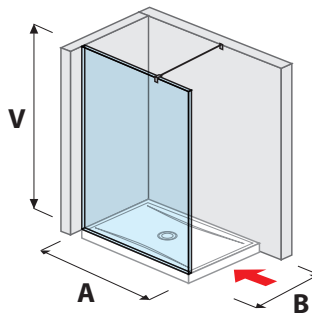

- transparentné sklo
- sklo stripy

LYRA PLUS skladacie

80 × 190 cm
90 × 190 cm

- transparentné sklo
- sklo stripy

SPRCHOVÉ PEVNÉ STENY

PURE bezrámová

80 × 195 cm
90 × 195 cm
100 × 195 cm

- transparentné sklo
- ľavoprávny
variant

CUBITO PURE

80 × 195 cm
90 × 195 cm
100 × 195 cm

- transparentné sklo
- sklo arctic

PREHĽAD / SPRCHOVÉ STENY / PODĽA DISPOZÍCIE /

SPRCHOVÉ STENY BEZRÁMOVÉ / WALK IN

sklenená stena PURE pevná 120, 130, 140 cm

A	B	V
120 cm	80/90 cm	200 cm
130 cm	80/90 cm	200 cm
140 cm	80/90 cm	200 cm

sklenená stena PURE bočná 70, 80 cm

A	B	V
70 cm	80/90 cm	200 cm
80 cm	80/90 cm	200 cm

sklenená stena PURE bočná 90, 100, 120, 130, 140 cm