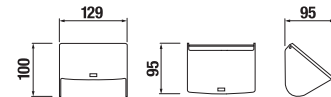

DRŽIAK TOALETNÉHO PAPIERA S KRYTOM **PURE** S

Číslo výrobku	Popis výrobku	Cena
H3843B20040001	držiak toaletného papiera s krytom, chróm	39,80 €

ZÁVESNÁ TYČ NA UTERÁKY 40 CM **PURE** S

Číslo výrobku	Popis výrobku	Cena
H3813B10040001	závesná tyč na uteráky 40 cm, chróm	26,25 €