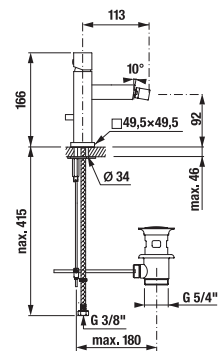

VODOVODNÉ BATÉRIE A SPRCHOVÉ PRÍSLUŠENSTVO /

ODPORÚČAME OBJEDNAŤ ZVLÁŠŤ

Číslo výrobku	Popis výrobku	Cena
H3724200040101	rohový ventil Cubito 3/8" – 1/2" mm, chróm, 2 ks	34,80 €
H3747300040001	umývadlový sifón 5/4" – 32 mm, chróm, mosadz	51,37 €

BIDETOVÁ BATÉRIA CUBITO S

Číslo výrobku	Popis výrobku	Cena
H3414210040011	bidetová stojančeková páková batéria s automatickou zátkou, chróm	126,93 €

Objednať zvlášť:	Cena	
H3724200040101	rohový ventil 3/8" – 1/2" mm, chróm, 2 ks	34,80 €

VAŇOVÁ BATÉRIA BEZ SPRCHOVEJ SADY CUBITO S

Číslo výrobku	Popis výrobku	Cena
H3224270040001	vaňová kohútiková batéria bez sprchovej sady, chróm	149,59 €

Objednať zvlášť:	Cena	
H3604200040401	sprchová sada I. (ručná sprcha Cubito I., 1 funkcia, držiak sprchy, sprchová hadica 1,7 m), chróm	47,90 €
H3604200040411	sprchová sada II. (ručná sprcha Cubito II., 1 funkcia, držiak sprchy, sprchová hadica 1,7 m), chróm	47,90 €
H3604210040401	sprchová sada I. (ručná sprcha Cubito I., sprchová tyč, sprchová hadica 1,7 m), chróm	76,68 €
H3604210040411	sprchová sada II. (ručná sprcha Cubito II., sprchová tyč, sprchová hadica 1,7 m), chróm	76,68 €

Kombinujte so sprchovým príslušenstvom Cubito a Cubito-N.

SPRCHOVÁ BATÉRIA BEZ SPRCHOVEJ SADY CUBITO S

Číslo výrobku	Popis výrobku	Cena
H3324270040001	sprchová kohútiková batéria bez sprchovej sady, chróm	125,31 €