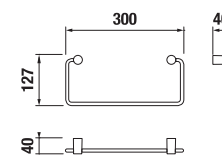

Číslo výrobku	Popis výrobku	Cena
H3813A40040001	držiak uteráka 30 cm, chróm	31,62 €

DRŽIAK UTERÁKA 20 CM BASIC S