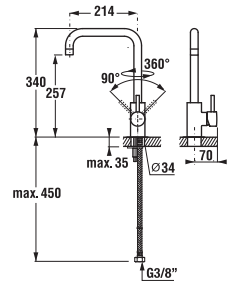

VODOVODNÉ BATÉRIE A SPRCHOVÉ PRÍSLUŠENSTVO /

DREZOVÁ STOJANČEKOVÁ BATÉRIA MIO S

Číslo výrobku	Popis výrobku	Cena
H3517110042001	drezová stojančeková páková batéria s otočným výtokovým ramienkom, chróm	114,23 €

DREZOVÁ BATÉRIA SO SPRCHOU MIO S

Číslo výrobku	Popis výrobku	Cena
H3517110043001	drezová stojančeková páková batéria s výsuvnou sprchou a otočným výtokovým ramienkom, chróm	188,53 €

UMÝVADLOVÝ/VAŇOVÝ VÝTOK 1/2\" MIO S

Číslo výrobku	Popis výrobku	Cena
H3717100040201	umývadlový/vaňový výtok 1/2\", chróm	50,50 €

RUČNÉ SPRCHY MIO S

5 funkcií

Číslo výrobku	Popis výrobku	Cena
H3617100040211	ručná sprcha 5 funkcií: normálna, masážna, masážna + normálna, perlivá, perlivá + normálna	26,94 €

1 funkcia

Číslo výrobku	Popis výrobku	Cena
H3617100040201	ručná sprcha 1 funkcia, 100 mm, chróm	21,13 €

CLEAN TOUCH

Funkcia pre jednoduché čistenie dýz sprchy; mäkké gumičky pri ľahkom dotyku zaručujú jednoduché olamovanie vodného kameňa.

ANTI TWIST

Všetky sprchové hadice sú vybavené systémom proti prekrúteniu, ktorý je ukrytý v kónuse sprchovej hadice.