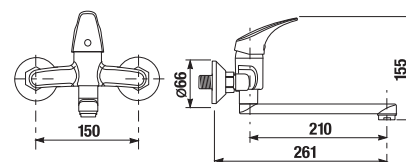

Číslo výrobku	Popis výrobku	Cena
H3111N70042301 SPECIAL line	umývadlová nástenná páková batéria, ramienko 210 mm, chróm	36,07 €
Objednať zvlášť:		Cena
H3917100040001	umývadlový výpust Click-Clack	20,93 €