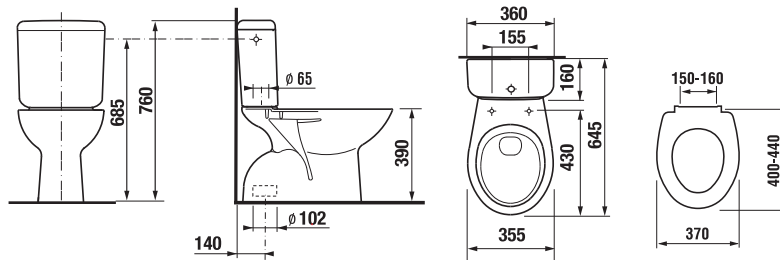

Objednať zvlášť:	Cena
H8932740000001 duroplastová WC doska s poklopom ZETA, plastové príchytky, dĺžkovo nastaviteľné	23,62 €
H8932710000001 termoplastová WC doska s poklopom ZETA, plastové príchytky, dĺžkovo nastaviteľné na 400-440mm	15,08 €
H8932710000637 termoplastová WC doska ZETA, oceľové príchytky (POZOR: obmedzená dĺžková nastaviteľnosť 407-425 mm)	15,08 €
H8929990000001 inštalácia súprava pre klozet	0,91 €
H8933703000001 duroplastová WC doska s poklopom, plastové príchytky	35,79 €