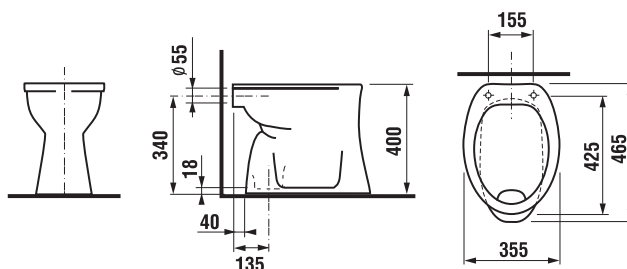

Číslo výrobku	Popis výrobku	Odpad	Cena
H8220080000001	samostatne stojace WC Dino, so zvislým odpadom, ploché splachovanie	x	53,62 €
Objednať zvlášť:			Cena
H8933703000001	duroplastová WC doska s poklopom Dino, plastové príchytky		35,79 €
H8933703000631	duroplastová WC doska s poklopom Dino, ocelové príchytky		40,05 €
H8932710000001	termoplastová WC doska s poklopom Zeta, plastové príchytky, dĺžkovo nastaviteľné na 400-440mm		15,08 €
H8977010000001	gumová vložka - tesnenie privodu vody		1,10 €
H8929990000001	inštalácia súprava pre klozet		0,91 €