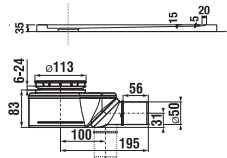

SPRCHOVÉ STENY, KÚTY, DVERE A VANIČKY /

SPRCHOVÁ VANIČKA Z LIATEHO MRAMORU PADANA OBDĹŽNIKOVÁ S

Číslo výrobku	Popis výrobku	Cena
H2119340000001	sprchová vanička obdĺžniková, 1000 × 800 mm, liaty mramor	182,19 €
NOVINKA H2119380000001	sprchová vanička obdĺžniková, 1000 × 900 mm, liaty mramor	196,23 €
H2119350000001	sprchová vanička obdĺžniková, 1000 × 800 mm, liaty mramor	232,40 €
NOVINKA H2119390000001	sprchová vanička obdĺžniková, 1000 × 900 mm, liaty mramor	244,68 €

Vaničky Padana sú vhodné na zabudovanie do podlahy.

Vaničky Padana sú plytké, preto odporúčame sifón H294230, ktorý má vysoký prietok 54 l/min.

Objednať zvlášť:	Cena
H2942300000001 sifón HL pre sprchové vaničky Ø 90 mm, s nerezovým krytom Ø 113 mm, prietok 54 l/min, vrátane montážneho príslušenstva	35,57 €
SPECIAL line H8991030000001 dilatačná páska medzi vaničkou a stenou, 290 × 50 mm	7,00 €

SPRCHOVÁ VANIČKA Z LIATEHO MRAMORU PADANA ŠTVORCOVÁ S

Číslo výrobku	Popis výrobku	Cena
H2119310000001	sprchová štvorcová vanička, 800 × 800 mm, liaty mramor	143,23 €
H2119320000001	sprchová štvorcová vanička, 900 × 900 mm, liaty mramor	170,96 €

Vaničky Padana sú vhodné na zabudovanie do podlahy.

Vaničky Padana sú plytké, preto odporúčame sifón H294230, ktorý má vysoký prietok 54 l/min.

Objednať zvlášť:	Cena
H2942300000001 sifón HL pre sprchové vaničky Ø 90 mm, s nerezovým krytom Ø 113 mm, prietok 54 l/min, vrátane montážneho príslušenstva	35,57 €
SPECIAL line H8991030000001 dilatačná páska medzi vaničkou a stenou, 290 × 50 mm	7,00 €

SPRCHOVÁ VANIČKA Z LIATEHO MRAMORU PADANA ŠTVRŤKRUHOVÁ S