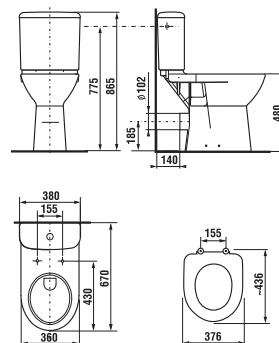

Číslo výrobku	Popis výrobku	Napúšťanie	Splach. mech. súčasťou	Odpad	Inštalácia súprava súčasťou	Cena biela
H8236160000001	zvýšená WC misa 48 cm KOMFORT			x	x	130,35 €
H8236170000001	zvýšená WC misa 48 cm KOMFORT				x	130,35 €
H8236180000001	zvýšená WC misa 45 cm			x	x	130,35 €
H8276120002411	WC nádržka	x	x			81,73 €
H8276130002421	WC nádržka		x			81,73 €

Objednať zvlášť:	Cena biela	
H8932813000631	duroplastová WC doska s poklopom Deep by Jika, oceleové prichytky	39,07 €
H8932823000001	duroplastová WC doska bez poklopu, plastové prichytky	21,64 €
H8932823000631	duroplastová WC doska bez poklopu, oceleové úchyty	23,96 €
H8932843000001	duroplastová WC doska s poklopom Deep by Jika, so spomalovacím mechanizmom SLOWCLOSE	78,62 €