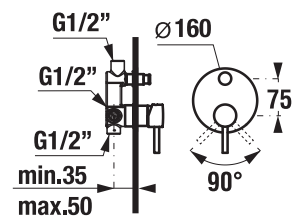

VODOVODNÉ BATÉRIE A SPRCHOVÉ PRÍSLUŠENSTVO /

BIDETOVÁ BATÉRIA MIO S

Číslo výrobku	Popis výrobku	Cena
H3417110040011	bidetová stojančeková páková batéria s automatickou zátkou, chróm	118,65 €

Objednať zvlášť:	Cena
H3727100040101 rohový ventil Mio 3/8"-1/2", chróm, 2 ks	33,14 €

VAŇOVÁ BATÉRIA BEZ SPRCHOVEJ SADY MIO S

Číslo výrobku	Popis výrobku	Cena
H3217170040001	vaňová páková batéria bez sprchovej sady, chróm	122,63 €

Objednať zvlášť:	Cena
H3607100040201 sprchová sada (ručná sprcha 1 funkcia, držiak ručnej sprchy, sprchová hadica 1,7 m), chróm	45,83 €
H3607110040201 sprchová sada (ručná sprcha 1 funkcia, sprchová tyč, hadica 1,7 m)	73,70 €

SPRCHOVÁ BATÉRIA BEZ SPRCHOVEJ SADY MIO S

Číslo výrobku	Popis výrobku	Cena
H3317170040001	sprchová páková batéria bez sprchovej sady, chróm	93,04 €

Objednať zvlášť:	Cena
H3607100040201 sprchová sada (ručná sprcha 1 funkcia, držiak ručnej sprchy, sprchová hadica 1,7 m), chróm	45,83 €
H3607110040201 sprchová sada (ručná sprcha 1 funkcia, sprchová tyč, hadica 1,7 m)	73,70 €

VAŇOVÁ PODOMIETKOVÁ BATÉRIA BEZ SPRCHOVEJ SADY MIO S

Číslo výrobku	Popis výrobku	Cena
H3207160040001	vaňová - sprchová páková podomietková batéria, chróm	109,61 €

Objednať zvlášť:	Cena
H3607100040201 sprchová sada (ručná sprcha 1 funkcia, držiak ručnej sprchy, sprchová hadica 1,7 m), chróm	45,83 €
H3607110040201 sprchová sada (ručná sprcha 1 funkcia, sprchová tyč, hadica 1,7 m)	73,70 €

H3717100040201 umývadlový/vaňový výtok 1/2", chróm	50,50 €

H3637100040001 pripojenie sprchovej hadice 1/2", mosadz, spätný ventil, chróm	20,44 €

SPRCHOVÁ PODOMIETKOVÁ BATÉRIA BEZ SPRCHOVEJ SADY MIO S

Číslo výrobku	Popis výrobku	Cena
H3307160040001	sprchová páková podomietková batéria, chróm	74,40 €