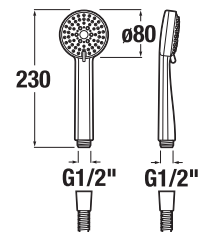

Sprchové príslušenstvo Rio

SPRCHOVÉ SADY RIO

Číslo výrobku	Popis výrobku	Cena
H3651R00041001 SPECIAL line	sprchová sada (ručná sprcha 1 funkcia, sprchová nerezová hadica, držiak), chróm	16,73 €
H3651R00043711 SPECIAL line	sprchová sada (ručná sprcha 1 funkcia, sprchová nerezová hadica, sprchová tyč), chróm	33,48 €

SPRCHOVÁ SADA
Sprchový set obsahuje ručnú sprchu, hadicu a držiak alebo sprchovú tyč.

RUČNÁ SPRCHA RIO

Číslo výrobku	Popis výrobku	Cena
H3611R00040011 SPECIAL line	ručná sprcha, 1 funkcia, chróm	10,02 €

RUČNÁ SPRCHA RIO

Číslo výrobku	Popis výrobku	Cena
H3611R20043311 SPECIAL line	ručná sprcha, Ø 80 mm, 3 funkcie	11,60 €

RUČNÁ SPRCHA RIO

H3611R20041511

H3611R20043511

Číslo výrobku	Popis výrobku	Cena
H3611R20041511 SPECIAL line	ručná sprcha, Ø 100 mm, 1 funkcia	13,98 €
H3611R20043511 SPECIAL line	ručná sprcha, Ø 100 mm, 3 funkcie	17,99 €

SPRCHOVÁ HADICA RIO

Číslo výrobku	Popis výrobku	Cena
H3621R00042701 SPECIAL line	sprchová hadica, 1,7 m, nerez	10,02 €

OBKLADY
A DLAŽBY

OSTATNÉ