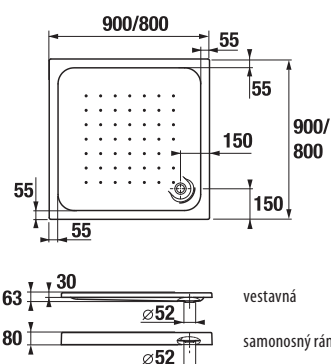

SPRCHOVÉ STENY, KÚTY, DVERE A VANIČKY /

Výhody akrylátových vaničiek Deep by Jika

- predĺžená záruka 5 rokov
- akrylátové vaničky sú vyrobené zo 100% akrylátu
- variant zápusťný a samonosný
- protišmyková úprava ANTISLIP
- dobré izolačné vlastnosti
- teplý povrch
- stálofarebnosť
- ľahká údržba

Odporúčame kombinovať so sprchovými kútni a dverami Jika (Cubito Pure, Lyra plus).

SPRCHOVÁ AKRYLÁTOVÁ VANIČKA DEEP BY JIKA ŠTVORCOVÁ S

Číslo výrobku	Popis výrobku	Cena
H2118210000001	sprchová vanička štvorcová, samonosný rám, 800 × 800 mm, biela	130,60 €
H2118220000001	sprchová vanička štvorcová, samonosný rám, 900 × 900 mm, biela	147,70 €
H2118310000001	sprchová vanička štvorcová, vstavaná, 800 × 800 mm, biela	130,60 €
H2118320000001	sprchová vanička štvorcová, vstavaná, 900 × 900 mm, biela	147,70 €

Objednať zvlášť:	Cena	
H2948240000001	sifón pre sprchové vaničky 50/40 mm, nerezová krytka s logom JIKA, prietok 39 l/min	8,78 €
H2955560000001	Laufen nohy k akrylátovým vstavaným sprchovým vaničkám	34,51 €

SPRCHOVÁ AKRYLÁTOVÁ VANIČKA DEEP BY JIKA ŠTVRŤKRUHOVÁ S

Číslo výrobku	Popis výrobku	Cena
H2138210000001	sprchová vanička štvrtkruhová, samonosný rám, 800 × 800 mm, rádius 550 mm, biela	122,01 €
H2138220000001	sprchová vanička štvrtkruhová, samonosný rám, 900 × 900 mm, rádius 550 mm, biela	138,49 €

Objednať zvlášť:	Cena	
H2948240000001	sifón pre sprchové vaničky 50/40 mm, nerezová krytka s logom JIKA, prietok 39 l/min	8,78 €
H2955560000001	Laufen nohy k akrylátovým vstavaným sprchovým vaničkám	34,51 €

Antislip
Špeciálna povrchová úprava antislip zabraňuje pokĺznutiu vo vaničke.