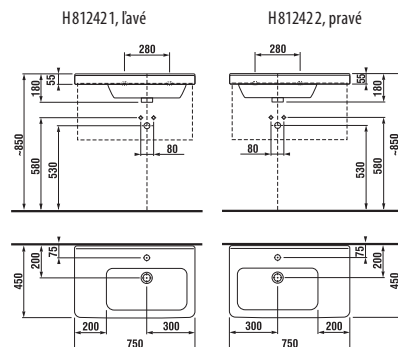

SKRINKA POD ASYMETRICKÉ UMÝVADLO CUBITO 75 CM S

biela/čelo lesklý lak

tmavá borovica

dub

Číslo výrobku	Popis výrobku	Farba		
		biela/čelo lesklý lak	tmavá borovica	dub
H40J4253015001	skrinka pod umývadlo 75 cm H812421/2, 1 zásuvka	259,61 €		
H40J4253014611	skrinka pod umývadlo 75 cm H812421/2, 1 zásuvka		234,93 €	
H40J4253015191	skrinka pod umývadlo 75 cm H812421/2, 1 zásuvka			234,93 €