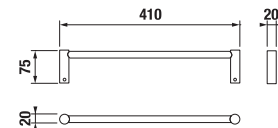

DRŽIAK TOALETNÉHO PAPIERA S KRYTOM BASIC S

Číslo výrobku	Popis výrobku	Cena
H3843A20040001	držiak toaletného papiera s krytom, chróm	37,86 €

ZÁVESNÁ TYČ NA UTERÁKY 40 CM BASIC S

Číslo výrobku	Popis výrobku	Cena
H3813A10040001	závesná tyč na uteráky 40 cm, chróm	23,89 €