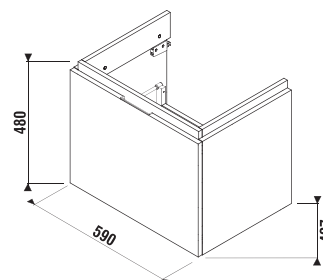

MAGIC FIX JIKA • perla

SKRINKA POD UMÝVADLO CUBITO 60 CM S

biela/čelo lesklý lak

tmavá borovica

dub

Číslo výrobku	Popis výrobku	Farba		
		biela/čelo lesklý lak	tmavá borovica	dub
H40J4233015001	skrinka pod umývadlo 60 cm H810423, 1 zásuvka	238,62 €		
H40J4233014611	skrinka pod umývadlo 60 cm H810423, 1 zásuvka		213,88 €	
H40J4233015191	skrinka pod umývadlo 60 cm H810423, 1 zásuvka			213,88 €