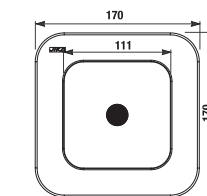

Výrobok obsahuje lisovaný nerezový kryt s elektronikou, montážnu plastovú krabicu s elektromagnetickým ventilom, guľovým ventilom a mosadzným závitom.