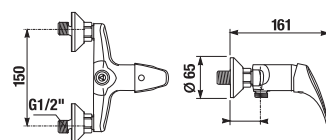

VODOVODNÉ BATÉRIE A SPRCHOVÉ PRÍSLUŠENSTVO /

UMÝVADLOVÁ NÁSTENNÁ PÁKOVÁ BATÉRIA TALAS

Číslo výrobku	Popis výrobku	Cena
H3111N70042401 SPECIAL line	umývadlová nástenná páková batéria, ramienko 300 mm, chróm	39,69 €

Objednať zvlášť:	Cena
H3917100040001 umývadlový výpust Click-Clack	20,93 €

UMÝVADLOVÁ NÁSTENNÁ PÁKOVÁ BATÉRIA TALAS

Číslo výrobku	Popis výrobku	Cena
H3111N70042201 SPECIAL line	umývadlová nástenná páková batéria, ramienko 150 mm, chróm	36,09 €

Objednať zvlášť:	Cena
H3917100040001 umývadlový výpust Click-Clack	20,93 €

VAŇOVÁ PÁKOVÁ BATÉRIA TALAS

Číslo výrobku	Popis výrobku	Cena
H3211N70044001 SPECIAL line	vaňová páková batéria bez sprchovej súpravy, rozstup 150 mm, chróm	30,31 €

SPRCHOVÁ PÁKOVÁ BATÉRIA TALAS

Číslo výrobku	Popis výrobku	Cena
H3311N70044001 SPECIAL line	sprchová páková batéria bez sprchovej súpravy, rozstup 150 mm, chróm	25,28 €

DREZOVÁ STOJANČEKOVÁ BATÉRIA TALAS

Číslo výrobku	Popis výrobku	Cena
H3511N10042201 SPECIAL line	drezová stojančeková batéria s otočným ramienkom 143 mm, chróm	27,42 €

DREZOVÁ STOJANČEKOVÁ BATÉRIA TALAS

Číslo výrobku	Popis výrobku	Cena
H3511N10042301 SPECIAL line	drezová stojančeková batéria s otočným ramienkom, 210 mm, chróm	27,42 €

Odporúčame kombinovať so sprchovým príslušenstvom Rio.