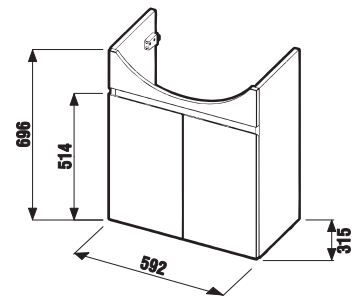

Číslo výrobku	Popis výrobku	Farba dverí biely lak/ farba korpusu biela
H4531310383001	skrinka s 2 dvierkami pod umývadlo 65 cm	122,29 €