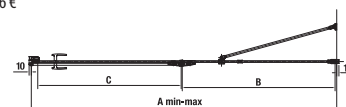

Číslo výrobku	Rozmerové možnosti (mm)		Rozmer (mm) B	Šírka vstupu (mm) C
	A min	A max		
H2544200026681	785	805	193	550
H2544210026681	785	805	193	550
H2544220026681	885	905	243	600
H2544230026681	885	905	243	600
H2544240026681	985	1005	293	650
H2544250026681	985	1005	293	650
H2544260026681	1185	1205	493	650
H2544270026681	1185	1205	493	650