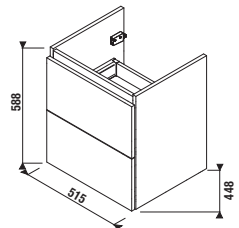

UMÝVADLÁ / SÉRIA MIO-N /

NOVINKA

UMÝVADLO MIO-N 55 CM S

JIKA•perla

Číslo výrobku	Popis výrobku	yyy: 104	Cena biela
H812712xxx1041	umývadlo 55 cm	x	77,47 €
Objednať zvlášť:			Cena
H8903490000001	inštalčná súprava pre umývadlá		2,19 €
H8942460000001	miesto šetriaci sifón, rozstup rohových ventilov 200 mm, DN40		24,92 €
H3747300040001	umývadlový sifón 5/4" – 32 mm, chróm, mosadz		51,37 €
H3724200040101	rohový ventil 3/8" – 1/2" mm, chróm, 2 ks		34,80 €

NOVINKA

SKRINKA POD UMÝVADLO MIO-N 55 CM S

biela/čelo lesklý lak

jaseň

Číslo výrobku	Popis výrobku	Farba
H40J7134015001	skrinka pod umývadlo 55×45 cm H812712, 2 zásuvky	biela/čelo lesklý lak
H40J7134013421	skrinka pod umývadlo 55×45 cm H812712, 2 zásuvky	jaseň
		272,61 €
		257,13 €
Objednať zvlášť:		
H4944010390001		nohy k závesným umývadlovým skrinkám, chróm, (1 pár)
		11,40 €

Podumývadlové skrinky kombinujte s miesto šetriacim sifónom Jika H8942460000001. POZOR, rozstup rohových ventilov v tomto prípade musí byť 200 mm.

NOVINKA

UMÝVADLO MIO-N 60 CM S

JIKA•perla

Číslo výrobku	Popis výrobku	yyy: 104	Cena biela
H812713xxx1041	umývadlo 60 cm	x	80,57 €
Objednať zvlášť:			Cena
H8903490000001	inštalčná súprava pre umývadlá		2,19 €
H8942460000001	miesto šetriaci sifón, rozstup rohových ventilov 200 mm, DN40		24,92 €
H3747300040001	umývadlový sifón 5/4" – 32 mm, chróm, mosadz		51,37 €
H3724200040101	rohový ventil 3/8" – 1/2" mm, chróm, 2 ks		34,80 €

NOVINKA

SKRINKA POD UMÝVADLO MIO-N 60 CM S

biela/čelo lesklý lak

jaseň

Číslo výrobku	Popis výrobku	Farba
H40J7144015001	skrinka pod umývadlo 60×45 cm H812713, 2 zásuvky	biela/čelo lesklý lak
H40J7144013421	skrinka pod umývadlo 60×45 cm H812713, 2 zásuvky	jaseň
		282,53 €
		265,73 €
Objednať zvlášť:		
H4944010390001		nohy k závesným umývadlovým skrinkám, chróm, (1 pár)
		11,40 €