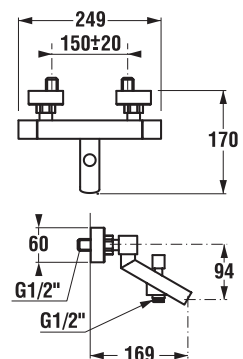

VODOVODNÉ BATÉRIE A SPRCHOVÉ PRÍSLUŠENSTVO /

ODPORÚČAME OBJEDNAŤ ZVLÁŠŤ

Číslo výrobku	Popis výrobku	Cena
H3724200040101	rohový ventil Cubito 3/8" – 1/2" mm, chróm, 2 ks	34,80 €
H3747300040001	umývadlový sifón 5/4" – 32 mm, chróm, mosadz	51,37 €

BIDETOVÁ BATÉRIA CUBITO S

Číslo výrobku	Popis výrobku	Cena
H3414210040011	bidetová stojančeková páková batéria s automatickou zátkou, chróm	126,93 €

Objednať zvlášť:	Cena	
H3724200040101	rohový ventil 3/8" – 1/2" mm, chróm, 2 ks	34,80 €

VAŇOVÁ BATÉRIA BEZ SPRCHOVEJ SADY CUBITO S

Číslo výrobku	Popis výrobku	Cena
H3224270040001	vaňová kohútiková batéria bez sprchovej sady, chróm	149,59 €

Objednať zvlášť:	Cena	
H3604200040401	sprchová sada I. (ručná sprcha Cubito I., 1 funkcia, držiak sprchy, sprchová hadica 1,7 m), chróm	47,90 €
H3604200040411	sprchová sada II. (ručná sprcha Cubito II., 1 funkcia, držiak sprchy, sprchová hadica 1,7 m), chróm	47,90 €
H3604210040401	sprchová sada I. (ručná sprcha Cubito I., sprchová tyč, sprchová hadica 1,7 m), chróm	76,68 €
H3604210040411	sprchová sada II. (ručná sprcha Cubito II., sprchová tyč, sprchová hadica 1,7 m), chróm	76,68 €

Kombinujte so sprchovým príslušenstvom Cubito a Cubito-N.

SPRCHOVÁ BATÉRIA BEZ SPRCHOVEJ SADY CUBITO S

Číslo výrobku	Popis výrobku	Cena
H3324270040001	sprchová kohútiková batéria bez sprchovej sady, chróm	125,31 €