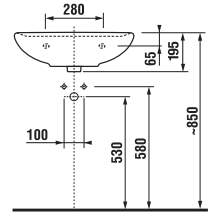

UMÝVADLÁ / SÉRIA LYRA PLUS /

UMÝVADLO LYRA PLUS 60 CM

MAGIC FIX

Číslo výrobku	Popis výrobku	yyy: 104	109	Cena biela
H814383000yyy1	umývadlo 60 cm	x	x	43,12 €
H8193910000001	kryt na sifón s inštalačnou súpravou (č. výr.: H8900130000001) použiteľný len s umývadlami 50, 55, 60, 65 cm			30,77 €

Objednať zvlášť:	Cena
H8903490000001 inštalačná súprava pre umývadlá	2,19 €
H8942490000001 sifón, chrómovaná ABS, nastaviteľný od 175 do 270 mm, výška zápachovej uzávierky 75 mm, kapacita prietoku 45 l, s ozdobnými krúžkami (sifón možno použiť i bez ozdobných krúžkov).	16,69 €

UMÝVADLO DO NÁBYTKU LYRA PLUS 60 CM

Číslo výrobku	Popis výrobku	yyy: 104	109	Cena biela
H813383000yyy1	umývadlo 60 cm	x	x	61,58 €

Objednať zvlášť:	Cena
H8903490000001 inštalačná súprava pre umývadlá	2,19 €

SKRINKA POD UMÝVADLO LYRA PLUS 60 CM

Číslo výrobku	Popis výrobku	Farba dverí biely lak / farba korpusu biela
H4531210383001	skrinka s 2 dvierkami pod umývadlo 60 cm	116,58 €

Číslo výrobku	Popis výrobku	Farba dverí biely lak / farba korpusu biela
H4531220383001	skrinka s 2 dvierkami a 1 zásuvkou pod umývadlo 60 cm	166,64 €