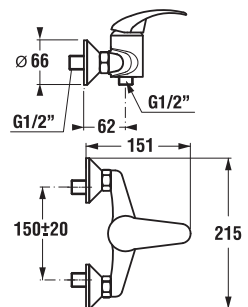

VODOVODNÉ BATÉRIE A SPRCHOVÉ PRÍSLUŠENSTVO /

VAŇOVÁ BATÉRIA BEZ SPRCHOVEJ SÚPRAVY LYRA

Číslo výrobku	Popis výrobku	Cena
H3212770040001	vaňová páková batéria bez sprchovej súpravy, chróm	65,67 €
Objednať zvlášť:		
H3651R00043611	sprchová súprava (ručná sprcha Ø 100 mm, 3 funkcie, držiak ručnej sprchy, sprchová hadica 1,7 m, kovová)	35,59 €
H3651R00043731	sprchová súprava (ručná sprcha Ø 100 mm, 3 funkcie, sprchová tyč, sprchová hadica 1,7 m kovová)	51,53 €

SPRCHOVÁ BATÉRIA BEZ SPRCHOVEJ SÚPRAVY LYRA

Číslo výrobku	Popis výrobku	Cena
H3212770040001	sprchová páková batéria bez sprchovej súpravy, chróm	53,26 €
Objednať zvlášť:		
H3651R00043611	sprchová súprava (ručná sprcha Ø 100 mm, 3 funkcie, držiak ručnej sprchy, sprchová hadica 1,7 m, kovová)	35,59 €
H3651R00043731	sprchová súprava (ručná sprcha Ø 100 mm, 3 funkcie, sprchová tyč, sprchová hadica 1,7 m kovová)	51,53 €

VAŇOVÁ PODOMIETKOVÁ BATÉRIA LYRA

Číslo výrobku	Popis výrobku	Cena
H3212760040001	vaňová – sprchová páková podomietková batéria, chróm	65,67 €
Objednať zvlášť:		
H3651R00043611	sprchová súprava (ručná sprcha Ø 100 mm, 3 funkcie, držiak ručnej sprchy, sprchová hadica 1,7 m, kovová)	35,59 €
H3651R00043731	sprchová súprava (ručná sprcha Ø 100 mm, 3 funkcie, sprchová tyč, sprchová hadica 1,7 m kovová)	51,53 €

SPRCHOVÁ PODOMIETKOVÁ BATÉRIA LYRA

Číslo výrobku	Popis výrobku	Cena
H3212760040001	sprchová páková podomietková batéria, chróm	44,99 €
Objednať zvlášť:		
H3651R00043611	sprchová súprava (ručná sprcha Ø 100 mm, 3 funkcie, držiak ručnej sprchy, sprchová hadica 1,7 m, kovová)	35,59 €
H3651R00043731	sprchová súprava (ručná sprcha Ø 100 mm, 3 funkcie, sprchová tyč, sprchová hadica 1,7 m kovová)	51,53 €

DREZOVÁ BATÉRIA LYRA