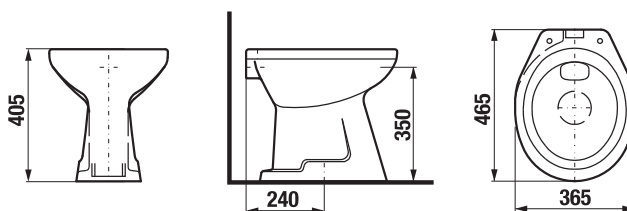

DUROPLASTOVÁ WC DOSKA S POKLOPOM DINO

Číslo výrobku	Popis výrobku	Cena
H8933703000001	duroplastová WC doska s poklopom Dino, plastové príchytky	35,79 €
H8933703000631	duroplastová WC doska s poklopom Dino, ocelové príchytky	40,05 €

Samostatne stojace klozety odporúčame kombinovať s nádržkou H893710, viz str. 153.