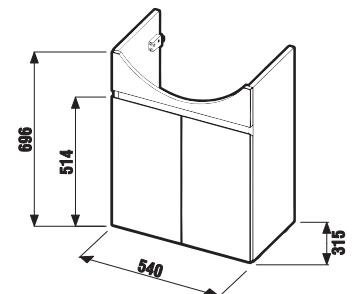

Číslo výrobku	Popis výrobku	Farba dverí biely lak / farba korpusu biela
H4531210383001	skrinka s 2 dvierkami pod umývadlo 60 cm	116,58 €