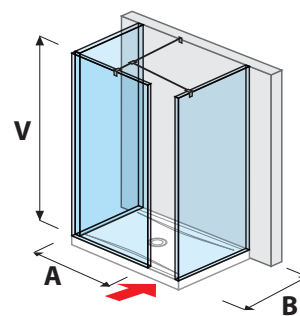

A	B	V
90 cm	90 cm	200 cm
100 cm	80 cm	200 cm
120 cm	80/90 cm	200 cm
130 cm	80/90 cm	200 cm
140 cm	80/90 cm	200 cm

sklenená stena PURE „L“ 120, 130, 140 × 80 cm | 120, 130, 140 × 90 cm

A	B	V
120 cm	80/90 cm	200 cm
130 cm	80/90 cm	200 cm
140 cm	80/90 cm	200 cm

sklenená stena PURE vrátane krátkeho skla 70, 80 cm

A	B	V
70 cm	80/90 cm	200 cm
80 cm	80/90 cm	200 cm

sklenená stena PURE vrátane krátkeho skla 120, 130, 140 cm

A	B	V
120 cm	80/90 cm	200 cm
130 cm	80/90 cm	200 cm
140 cm	80/90 cm	200 cm

sklenená stena/walk in PURE do rohu pre sprchovú vaničku 70, 80 × 80 cm | 70, 80 × 90 cm

A	B	V
70 cm	80/90 cm	200 cm
80 cm	80/90 cm	200 cm

sklenená stena/walk in PURE do priestoru pre sprchovú vaničku 70, 80 × 80 cm | 70, 80 × 90 cm