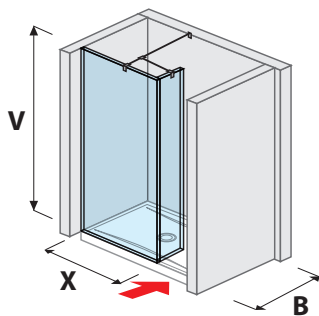

SPRCHOVÉ STENY, KÚTY, DVERE A VANIČKY /

SKLENENÁ STENA PURE VRÁTANE KRÁTKEHO SKLA 70, 80 CM S

Číslo výrobku	Popis výrobku	Cena
H2684210026681	sklenená stena bočná 70 cm pre sprchovú vaničku 120×80 cm, 120×90 cm, 130×80 cm a 130×90 cm s úpravou JIKA Perla GLASS, vrátane krátkeho skla, profilu pre spojenie dvoch skiel, bočného profilu a vzpery	562,29 €
H2684220026681	sklenená stena bočná 80 cm pre sprchovú vaničku 140×80 cm a 140×90 cm s úpravou JIKA Perla GLASS, vrátane krátkeho skla, profilu pre spojenie dvoch skiel, bočného profilu a vzpery	585,36 €

Číslo výrobku	Rozmery skiel (mm)			Rozmery vaničky (mm)		Rozmer vstupu (mm)
	X	Y	V	A	B	C
H268421	697	200	2 000	1 200/1300	800/900	503/603
H268422	797	200	2 000	1 400	800/900	603

SKLENENÁ STENA PURE VRÁTANE KRÁTKEHO SKLA 120, 130, 140 CM S