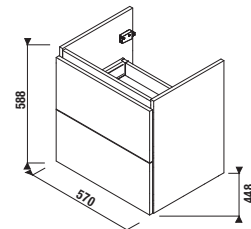

UMÝVADLÁ / SÉRIA MIO-N /

NOVINKA

UMÝVADLO MIO-N 55 CM S

JIKA•perla

Číslo výrobku	Popis výrobku	yyy: 104	Cena biela
H812712xxx1041	umývadlo 55 cm	x	77,47 €
Objednať zvlášť:			Cena
H8903490000001	inštalčná súprava pre umývadlá		2,19 €
H8942460000001	miesto šetriaci sifón, rozstup rohových ventilov 200 mm, DN40		24,92 €
H3747300040001	umývadlový sifón 5/4" – 32 mm, chróm, mosadz		51,37 €
H3724200040101	rohový ventil 3/8" – 1/2" mm, chróm, 2 ks		34,80 €

NOVINKA

SKRINKA POD UMÝVADLO MIO-N 55 CM S

biela/čelo lesklý lak

jaseň

Číslo výrobku	Popis výrobku	Farba
H40J7134015001	skrinka pod umývadlo 55×45 cm H812712, 2 zásuvky	biela/čelo lesklý lak
H40J7134013421	skrinka pod umývadlo 55×45 cm H812712, 2 zásuvky	jaseň
		272,61 €
		257,13 €
Objednať zvlášť:		
H4944010390001		nohy k závesným umývadlovým skrinkám, chróm, (1 pár)
		11,40 €

Podumývadlové skrinky kombinujte s miesto šetriacim sifónom Jika H8942460000001. POZOR, rozstup rohových ventilov v tomto prípade musí byť 200 mm.

NOVINKA

UMÝVADLO MIO-N 60 CM S

JIKA•perla

Číslo výrobku	Popis výrobku	yyy: 104	Cena biela
H812713xxx1041	umývadlo 60 cm	x	80,57 €
Objednať zvlášť:			Cena
H8903490000001	inštalčná súprava pre umývadlá		2,19 €
H8942460000001	miesto šetriaci sifón, rozstup rohových ventilov 200 mm, DN40		24,92 €
H3747300040001	umývadlový sifón 5/4" – 32 mm, chróm, mosadz		51,37 €
H3724200040101	rohový ventil 3/8" – 1/2" mm, chróm, 2 ks		34,80 €

NOVINKA

SKRINKA POD UMÝVADLO MIO-N 60 CM S

biela/čelo lesklý lak

jaseň

Číslo výrobku	Popis výrobku	Farba
H40J7144015001	skrinka pod umývadlo 60×45 cm H812713, 2 zásuvky	biela/čelo lesklý lak
H40J7144013421	skrinka pod umývadlo 60×45 cm H812713, 2 zásuvky	jaseň
		282,53 €
		265,73 €
Objednať zvlášť:		
H4944010390001		nohy k závesným umývadlovým skrinkám, chróm, (1 pár)
		11,40 €