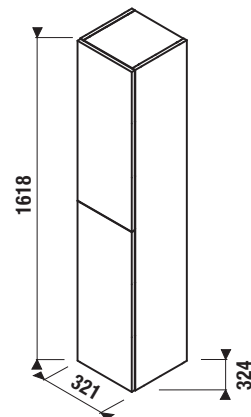

Číslo výrobku	Popis výrobku	Farba	
		biela/čelo lesklý lak	jaseň
H43J7122305001	vysoká skrinka, 1 dvere ľavé/pravé, 5 políc (1 pevná, 4 sklenené)	254,23 €	
H43J7122303421	vysoká skrinka, 1 dvere ľavé/pravé, 5 políc (1 pevná, 4 sklenené)		231,12 €

PROJEKTOVÉ
A OSTATNÉ VÝROBKY

OBKLADY
A DLAŽBY

OSTATNÉ