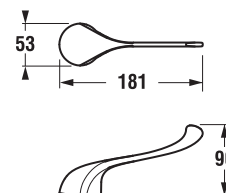

Číslo výrobku	Popis výrobku	Cena
H3912700040001	lekárska páka, chróm	11,26 €