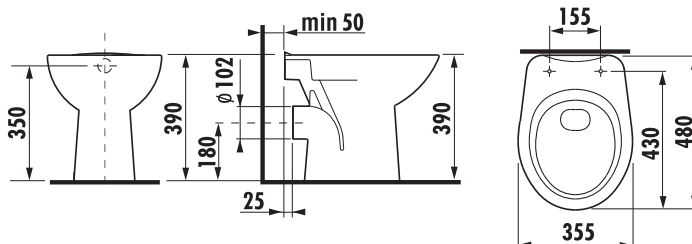

WC DOSKA S POKLOPOM ZETA

Číslo výrobku	Popis výrobku	Cena
H8932710000001	termoplastová doska s poklopom Zeta, plastové úchyty príchytky, dĺžkovo nastaviteľné na 400-440mm	15,08 €
H8932710000637	termoplastová doska s poklopom Zeta, ocelové príchytky (POZOR: obmedzená dĺžková nastaviteľnosť 407-425 mm)	15,08 €
H8932740000001	duroplastová doska s poklopom Zeta, plastové príchytky, dĺžkovo nastaviteľné	23,62 €
H8932760000001	duroplastová WC doska s poklopom Zeta, so spomaľvacím mechanizmom SLOWCLOSE, plastové úchyty	49,63 €