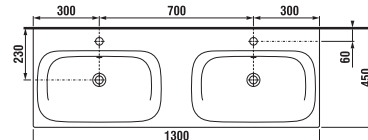

UMÝVADLÁ / SÉRIA MIO-N /

NOVINKA

DVOJUMÝVADLO MIO-N 130 CM S

JIKA•perla

Číslo výrobku	Popis výrobku	yyy: 104	Cena biela
H814714xxx1041	dvojumývadlo 130 cm*	x	377,48 €

*súčasťou balenia je vyrovnávacia hmota

Objednať zvlášť:	Cena
H8903490000001 inštalácia súprava pre umývadlá	2,19 €
H8942460000001 miesto šetriaci sifón, rozstup rohových ventilov 200 mm, DN40	24,92 €
H3747300040001 umývadlový sifón 5/4" – 32 mm, chróm, mosadz	51,37 €
H3742400040101 rohový ventil 3/8" – 1/2" mm, chróm, 2 ks	34,80 €

NOVINKA

SKRINKA POD DVOJUMÝVADLO MIO-N 130 CM S

Číslo výrobku	Popis výrobku	Farba	
		biela/čelo lesklý lak	jaseň
H40J7184015001	skrinka pod dvojumývadlo 130x45 cm H814714, 4 zásuvky	512,45 €	
H40J7184013421	skrinka pod dvojumývadlo 130x45 cm H814714, 4 zásuvky		486,62 €

Objednať zvlášť:	Cena
H4944010390001 nohy k závesným umývadlovým skrinkám, chróm, (1 pár)	11,40 €

Pre túto 4 zásuvkovú skrinku vždy použite ako podporu 1 pár nožičiek H49440101390001.

Podumývadlové skrinky kombinujte s miesto šetriacim sifónom Jika H8942460000001. POZOR, rozstup rohových ventilov v tomto prípade musí byť 200 mm.

UMÝVADIELKO MIO 45 CM S

Číslo výrobku	Popis výrobku	Cena biela
H8157110001041	umývadielko 45 cm	46,05 €

Objednať zvlášť:	Cena
H8903490000001 inštalácia súprava pre umývadlá	2,19 €
H3742400040101 rohový ventil 3/8" – 1/2", chróm, 2 ks	34,80 €
H3747300040001 umývadlový sifón 5/4" – 32 mm, chróm, mosadz	51,37 €
H8942490000001 sifón, chrómovaná ABS, nastaviteľný od 175 do 270 mm, výška zápachovej uzávierky 75 mm, kapacita prietoku 45 l, s ozdobnými krúžkami (sifón možno použiť aj bez ozdobných krúžkov).	16,69 €

SPECIAL line

ZDRAVOTNÉ UMÝVADLO MIO S

Číslo výrobku	Popis výrobku	yyy:		Cena biela
		104	109	
H813714xxxyyy1	zdravotné umývadlo 64 cm, bez prepadu	x	x	63,41 €