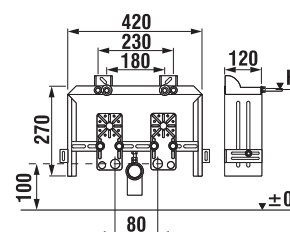

Číslo výrobku	Popis výrobku	Cena
H893643 000 000 1	BASIC BIDET SYSTEM pre závesné bidety - určený na predstenu montáž alebo do nosných stien	103,10 €