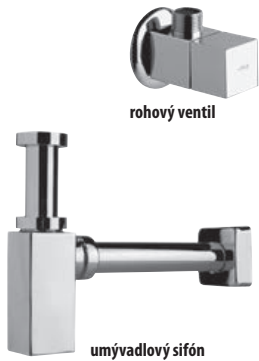

VODOVODNÉ BATÉRIE A SPRCHOVÉ PRÍSLUŠENSTVO /

ODPORÚČAME OBJEDNAŤ ZVLÁŠŤ

Číslo výrobku	Popis výrobku	Cena
H3724200040101	rohový ventil Cubito 3/8" – 1/2" mm, chróm, 2 ks	34,80 €
H3747300040001	umývadlový sifón 5/4" – 32 mm, chróm, mosadz	51,37 €