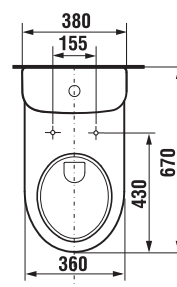

45 cm

Číslo výrobku	Popis výrobku	Napúšťanie	Splach. mech. súčasťou	Odpad	Inštalácia súprava súčasťou	Cena biela
H8236180000001	zvýšená WC misa 45 cm			x	x	130,35 €
H8276120002411	WC nádržka	x	x			81,73 €
H8276130002421	WC nádržka		x			81,73 €

Objednať zvlášť:	Cena biela	
H8932813000631	duroplastová WC doska s poklopom Deep by Jika, oceľové príchytky	39,07 €
H8932813000001	duroplastová WC doska s poklopom Deep by Jika, plastové príchytky	40,11 €
H8932823000001	duroplastová WC doska bez poklopu, plastové príchytky	21,64 €
H8932823000631	duroplastová WC doska bez poklopu, oceľové príchytky, len v bielej farbe	23,96 €
H8932843000001	duroplastová WC doska s poklopom Deep by Jika, so spomaľovacím mechanizmom SLOWCLOSE, oceľové príchytky	78,62 €