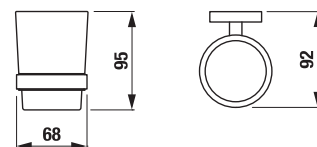

DRŽIAK SO SKLENENÝM POHÁRIKOM MIO S

Číslo výrobku	Popis výrobku	Cena
H3847430040001	držiak so skleneným pohárikom, chróm, transparentné sklo	16,98 €