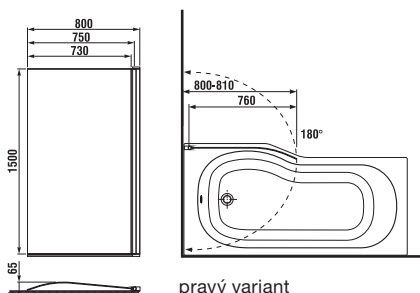

pravý variant