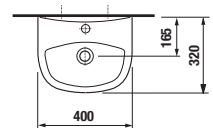

Číslo výrobku	Popis výrobku	yyy: 104	109	Cena biela
H815393000yyy1	umývadlielko 40 cm	X	X	25,49 €
H8903490000001	inštalačná súprava pre umývadlá			2,19 €