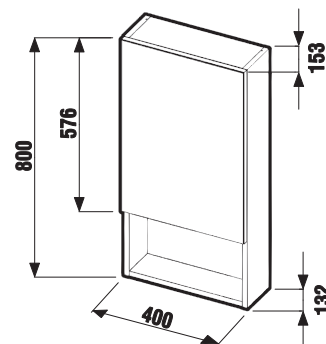

ZRKADLÁ A OSVETLENIE /

ZRKADLÁ LYRA NA DOSKE 40, 50, 60 A 70 × 75 CM

Číslo výrobku	Popis výrobku	Farba desky biela
H4531810383041	zrkadlo na doske 40 × 75 cm	51,55 €
H4531910383041	zrkadlo na doske 50 × 75 cm	57,55 €
H4532010383041	zrkadlo na doske 60 × 75 cm	63,82 €
H4532110383041	zrkadlo na doske 70 × 75 cm	70,15 €

ZRKADLOVÁ SKRINKA LYRA 40 × 80 CM

Číslo výrobku	Popis výrobku	Farba korpusu biela
H4532210383041	zrkadlová skrinka 40 × 80 cm	139,26 €

ZRKADLOVÁ SKRINKA LYRA 50 × 80 CM

Číslo výrobku	Popis výrobku	Farba korpusu biela
H4532310383041	zrkadlová skrinka 50 × 80 cm	153,93 €

PROJEKTOVÉ
A OSTATNÉ VÝROBKY

OBKLADY
A DLAŽBY

OSTATNÉ