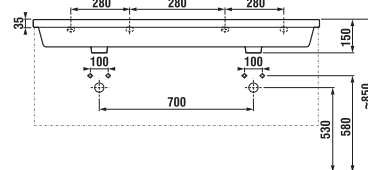

UMÝVADLÁ / SÉRIA MIO-N /

NOVINKA

DVOJUMÝVADLO MIO-N 130 CM S

JIKA•perla

Číslo výrobku	Popis výrobku	yyy: 104	Cena biela
H814714xxx1041	dvojumývadlo 130 cm*	x	377,48 €

*súčasťou balenia je vyrovnávacia hmota

Objednať zvlášť:	Cena
H8903490000001 inštalácia súprava pre umývadlá	2,19 €
H8942460000001 miesto šetriaci sifón, rozstup rohových ventilov 200 mm, DN40	24,92 €
H3747300040001 umývadlový sifón 5/4" – 32 mm, chróm, mosadz	51,37 €
H3742400040101 rohový ventil 3/8" – 1/2" mm, chróm, 2 ks	34,80 €

NOVINKA

SKRINKA POD DVOJUMÝVADLO MIO-N 130 CM S

Číslo výrobku	Popis výrobku	Farba	
		biela/čelo lesklý lak	jaseň
H40J7184015001	skrinka pod dvojumývadlo 130x45 cm H814714, 4 zásuvky	512,45 €	
H40J7184013421	skrinka pod dvojumývadlo 130x45 cm H814714, 4 zásuvky		486,62 €

Objednať zvlášť:	Cena
H4944010390001 nohy k závesným umývadlovým skrinkám, chróm, (1 pár)	11,40 €

Pre túto 4 zásuvkovú skrinku vždy použite ako podporu 1 pár nožičiek H49440101390001.

Podumývadlové skrinky kombinujte s miesto šetriacim sifónom Jika H8942460000001. POZOR, rozstup rohových ventilov v tomto prípade musí byť 200 mm.

UMÝVADIELKO MIO 45 CM S

Číslo výrobku	Popis výrobku	Cena biela
H8157110001041	umývadielko 45 cm	46,05 €

Objednať zvlášť:	Cena
H8903490000001 inštalácia súprava pre umývadlá	2,19 €
H3742400040101 rohový ventil 3/8" – 1/2", chróm, 2 ks	34,80 €
H3747300040001 umývadlový sifón 5/4" – 32 mm, chróm, mosadz	51,37 €
H8942490000001 sifón, chrómovaná ABS, nastaviteľný od 175 do 270 mm, výška zápachovej uzávierky 75 mm, kapacita prietoku 45 l, s ozdobnými krúžkami (sifón možno použiť aj bez ozdobných krúžkov).	16,69 €

SPECIAL line

ZDRAVOTNÉ UMÝVADLO MIO S

Číslo výrobku	Popis výrobku	yyy:		Cena biela
		104	109	
H813714xxxyyy1	zdravotné umývadlo 64 cm, bez prepadu	x	x	63,41 €