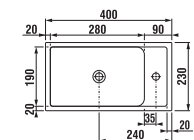

SKRINKY S UMÝVÁDIELKOM / PETIT /

SADA S UMÝVADIELKOM PETIT 40 CM S

H47J7303200001

PACK
1+3

1+3 PACK
skrinka s umývadlom, zrkadlom a osvetlením
- bezpečná doprava
- úsporný priestor pri doprave
- jednoduchá manipulácia

Číslo výrobku	Popis výrobku	Farba			
		biela/čelo pololesklý lak	sivá	tmavý dub	čerešňa
H4535141753001	skrinka s 1 ľavo/pravými dvierkami, vr. umývadla bez prepadu 40 × 23 cm s otvorom pre batériu VPRAVO, zrkadla a osvetlenia	142,86 €			
H4535141753011	skrinka s 1 ľavo/pravými dvierkami, vr. umývadla bez prepadu 40 × 23 cm s otvorom pre batériu VPRAVO, zrkadla a osvetlenia		157,13 €		
H4535141753021	skrinka s 1 ľavo/pravými dvierkami, vr. umývadla bez prepadu 40 × 23 cm s otvorom pre batériu VPRAVO, zrkadla a osvetlenia			142,86 €	
H4535141753081	skrinka s 1 ľavo/pravými dvierkami, vr. umývadla bez prepadu 40 × 23 cm s otvorom pre batériu VPRAVO, zrkadla a osvetlenia				157,17 €
Náhradné diely:		Cena			
H47J7303200001	svetlo Moonbox New, LED, IP 44, 1×8W, 510 lm, 300×25×83 mm, na montáž na sklo, dosku aj zrkadlovú skrinku				45,37 €

Nie je na odber samostatná skrinka ako náhradný diel.

Benefity kúpelňového nábytku

PROJEKTOVÉ
A OSTATNÉ VÝROBKY

OBKLADY
A DLAŽBY

OSTATNÉ