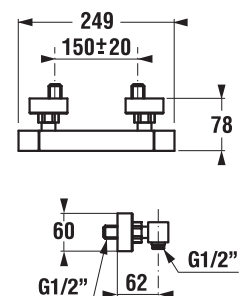

OBKLADY
A DLAŽBY

OSTATNÉ