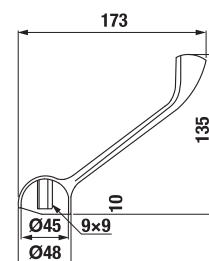

OBKLADY
A DLAŽBY

OSTATNÉ