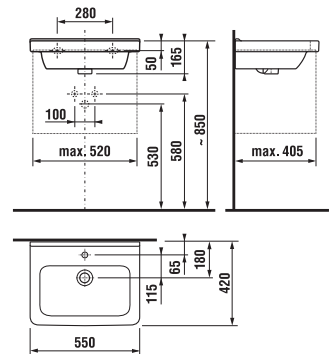

Číslo výrobku	Popis výrobku	yyy: 104 109		Cena biela
H810422xxx1041	umývadlo 55 cm	x		73,78 €
H8104220001091	umývadlo 55 cm		x	73,78 €
H8199510000281	kryt na sifón s inštalačnou súpravou (č. výr.: H8900150000001)			80,66 €

Objednať zvlášť:		Cena
H8903490000001	inštalačná súprava pre umývadlá	2,19 €
H3747300040001	umývadlový sifón 5/4" – 32 mm, chróm, mosadz	51,37 €
H3724200040101	rohový ventil 3/8" – 1/2" mm, chróm, 2 ks	34,80 €

MAGIC FIX JIKA • perla