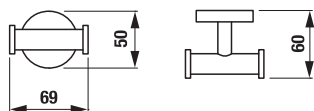

Číslo výrobku	Popis výrobku	Cena
H3877420040001	dvojháčik na uteráky, chróm	17,94 €