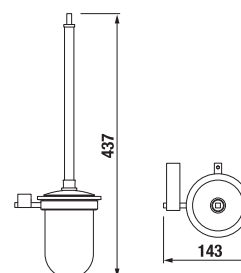

Číslo výrobku	Popis výrobku	Cena
H3837330040001	WC súprava vrátane kefy a sklenenej misky, chróm	48,00 €