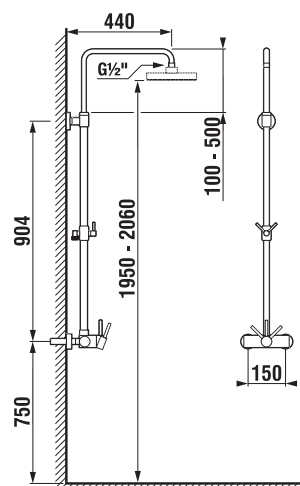

Číslo výrobku	Popis výrobku	Cena
H3352770040001	teleskopický sprchový stĺp s nástennou batériou s prepínačom, posuvným držiakom s výškovým nastavením 40 cm, cena bez sprchového príslušenstva	164,88 €

Objednať zvlášť:	Cena
H3677100040411 [S]	Mio hlavová sprcha, 1 funkcia, nastaviteľná o 30°, sprchovacia časť sivý plast 32,21 €
H3677100040421 [S]	Mio hlavová sprcha, 1 funkcia, nastaviteľná o 30°, sprchovacia časť chróm 46,02 €
H3622700040211	Lyra sprchová hadica 2 m, mosadzná s dvojitým zámkom, chróm 17,11 €
H3611R00040011	ručná sprcha, 1 funkcia, chróm 10,02 €
H3611R20043311	ručná sprcha, Ø 80 mm, 3 funkcie 11,60 €
H3611R20041511	ručná sprcha, Ø 100 mm, 1 funkcia 13,98 €
H3611R20043511	ručná sprcha, Ø 100 mm, 3 funkcie 17,99 €

K batériam zo série Lyra odporúčame sprchové sady Rio.