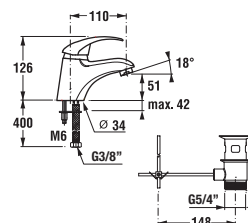

Číslo výrobku	Popis výrobku	Cena
H3112710040011	umývadlová stojančeková páková batéria s automatickou zátkou, chróm	61,60 €
H3112710040001	umývadlová stojančeková páková batéria bez automatickej zátky, chróm	53,25 €
Objednať zvlášť:		Cena
H3917100040001	umývadlový výpusť Click-Clack	20,93 €