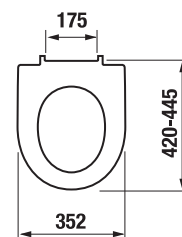

KOMBIKLOZETY, SAMOSTATNE STOJACE KLOZETY A BIDETY /

NOVINKA

DUROPLASTOVÁ WC DOSKA S POKLOPOM LYRA PLUS

K dispozícii počas 2. štvrtroku 2019

Číslo výrobku	Popis výrobku	Cena
H8903840000631	duroplastová doska s poklopom, rýchlopúlniacie kovové úchyty	51,52 €
H8903850000631	duroplastová doska s poklopom, rýchlopúlniací, SLOWCLOSE, kovové úchyty	60,57 €

H890385

KOMBIKLOZET S VODOROVNÝM ODPADOM DEEP BY JIKA S

Číslo výrobku	Popis výrobku	Napúšťanie	Splach. mech. súčasťou	Odpad	Inštalácia súprava súčasťou	Cena biela
H8266160002801	kombiklozet (vrátane inštalácie sady)	x	x	x	x	157,91 €
H8266160002811	kombiklozet (vrátane inštalácie sady)		x	x	x	157,91 €

Objednať zvlášť:	Popis výrobku	Cena biela
H8936103000631	duroplastová WC doska s poklopom Deep by Jika, odnímateľná, oceľové príchytky	37,06 €
H8936113000631	duroplastová WC doska s poklopom Deep by Jika, odnímateľná, oceľové príchytky, SLOWCLOSE	58,35 €

KOMBIKLOZET SO ZVISLÝM ODPADOM DEEP BY JIKA S

Číslo výrobku	Popis výrobku	Napúšťanie	Splach. mech. súčasťou	Odpad	Inštalácia súprava súčasťou	Cena biela
H8266170002801	kombiklozet (vrátane inštalácie sady)	x	x	x	x	157,91 €
H8266170002811	kombiklozet (vrátane inštalácie sady)		x	x	x	157,91 €

Objednať zvlášť:	Popis výrobku	Cena biela
H8936103000631	duroplastová WC doska s poklopom Deep by Jika, odnímateľná, oceľové príchytky	37,06 €
H8936113000631	duroplastová WC doska s poklopom Deep by Jika, odnímateľná, oceľové príchytky, SLOWCLOSE	58,35 €

PROJEKTOVÉ
A OSTATNÉ VÝROBKY

OBKLADY
A DLAŽBY

OSTATNÉ