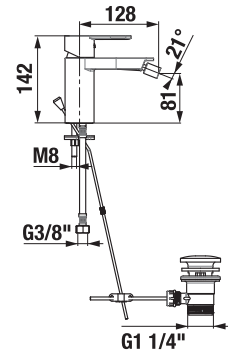

VODOVODNÉ BATÉRIE A SPRCHOVÉ PRÍSLUŠENSTVO /

BIDETOVÁ BATÉRIA MIO-N S

Číslo výrobku	Popis výrobku	Cena
H3411V10041111	bidetová stojančeková páková batéria s automatickou výpustou	100,46 €
H3411V10041101	bidetová stojančeková páková batéria bez výpuste	92,30 €
Objednať zvlášť:		Cena
H3917100040001	umývadlový výpust Click-Clack	20,93 €
H3727100040101	rohový ventil Mio 3/8"–1/2", chróm, 2 ks	33,14 €

VAŇOVÁ BATÉRIA BEZ SPRCHOVEJ SADY MIO-N S

Číslo výrobku	Popis výrobku	Cena
H3211V70044001	vaňová nástenná páková batéria bez sprchovej sady	136,82 €
Objednať zvlášť:		Cena
H3651X00043621	sprchová sada (ručná sprcha Ø 30 mm, 4 funkcie, držiak sprchy, sprchová hadica 1,7 m)	64,10 €
H3651X00043631	sprchová sada (ručná sprcha 130×130 mm, 4 funkcie, držiak sprchy, sprchová hadica 1,7 m)	64,10 €
H3651X00044721	sprchová sada (ručná sprcha Ø 30 mm, 4 funkcie, sprchová tyč, mydelník chróm, sprchová hadica 1,7 m)	88,29 €
H3651X00044731	sprchová sada (ručná sprcha 130×130 mm, 4 funkcie, sprchová tyč, mydelník chróm, sprchová hadica 1,7 m)	88,29 €

Kombinujte so sprchovým príslušenstvom Cubito-N.

VAŇOVÁ BATÉRIA SO SPRCHOVOU SADOU MIO-N S

Číslo výrobku	Popis výrobku	Cena
H3211V700441311	vaňová nástenná páková batéria so sprchovou sadou (ručná sprcha Ø 130 mm, 4 funkcie, sprchová hadica 1,7 m)	197,60 €

SPRCHOVÁ BATÉRIA BEZ SPRCHOVEJ SADY MIO-N S