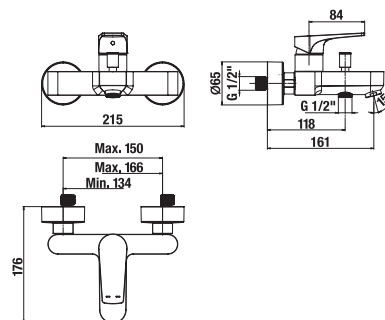

Kombinovateľné so širokým sortimentom sprchového príslušenstva Cubito-N a Rio.