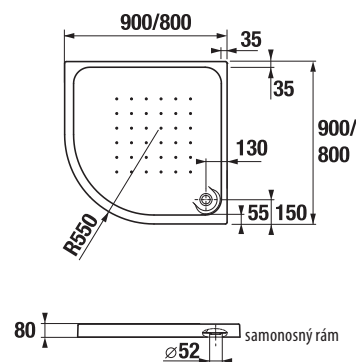

Antislip
Špeciálna povrchová úprava antislip zabraňuje pokĺznutiu vo vaničke.