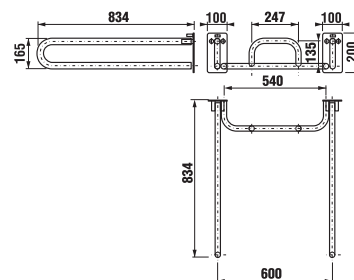

SKLOPNÁ ZOSTAVA

Číslo výrobku	Popis výrobku	Cena
H3897100000001	sklopná zostava pre závesný klozet, nerez	418,38 €

DRŽADLO VAŇOVÉ

Číslo výrobku	Popis výrobku	Cena
H3897130030001	držadlo vaňové 305/420 mm, pevné, ľavé, nerez	96,44 €
H3897230030001	držadlo vaňové 305/420 mm, pevné, pravé (na obrázku), nerez	96,44 €