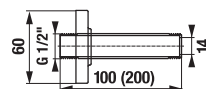

H3661X00040011

H3661X00040021