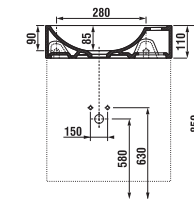

Číslo výrobku	Popis výrobku	Farba			
		biela/čelo pololesklý lak	sivá	tmavý dub	čerešňa
H4535141753001	skrinka s 1 ľavo/pravými dvierkami, vr. umývadla bez prepadu 40 × 23 cm s otvorom pre batériu VPRAVO, zrkadla a osvetlenia	142,86 €			
H4535141753011	skrinka s 1 ľavo/pravými dvierkami, vr. umývadla bez prepadu 40 × 23 cm s otvorom pre batériu VPRAVO, zrkadla a osvetlenia		157,13 €		
H4535141753021	skrinka s 1 ľavo/pravými dvierkami, vr. umývadla bez prepadu 40 × 23 cm s otvorom pre batériu VPRAVO, zrkadla a osvetlenia			142,86 €	
H4535141753081	skrinka s 1 ľavo/pravými dvierkami, vr. umývadla bez prepadu 40 × 23 cm s otvorom pre batériu VPRAVO, zrkadla a osvetlenia				157,17 €
Náhradné diely:		Cena			
H47J7303200001	svetlo Moonbox New, LED, IP 44, 1×8W, 510 lm, 300×25×83 mm, na montáž na sklo, dosku aj zrkadlovú skrinku				45,37 €

Nie je na odber samostatná skrinka ako náhradný diel.

Benefity kúpelňového nábytku

PROJEKTOVÉ
A OSTATNÉ VÝROBKY

OBKLADY
A DLAŽBY

OSTATNÉ