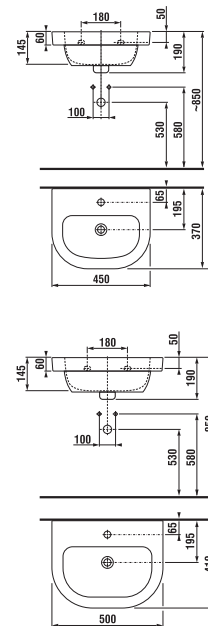

UMÝVADIELKO BABY

Číslo výrobku	Popis výrobku	139	134	Cena biela
H815614000yyy1	umývadielko 45 cm, s otvorom pre batériu, glazovaná spodná strana, s detským motívom	x	x	46,14 €

Číslo výrobku	Popis výrobku	139	134	Cena biela
H812611000yyy1	umývadlo 50 cm, glazovaná spodná strana, s detským motívom, vhodný kryt sifónu H819611, vhodný stĺp H819610, i do nábytku, s detským motívom	x	x	46,14 €

H8196110000001	kryt na sifón s inštaláčnou sadou (č. výr.: H8900130000001) len pre umývadielko 50 cm			45,90 €

Objednať zvlášť:	Cena
H8903490000001 inštaláčna súprava pre umývadlá	2,19 €
H3727100040101 Mio rohový ventil 3/8" – 1/2", chróm, 2 ks	33,14 €
H3747100040001 Mio umývadlový sifón, 5/4" – 32 mm, chróm, mosadz	38,25 €

Odporúčaná výška pre inštaláciu detského umývadla je 60 cm. Prispôbte výšku inštalovaného umývadla veku detí.

DETSKÝ KLOZET BABY

Číslo výrobku	Popis výrobku	Odpad	Cena
H8220370000001	detský klozet Baby so zvislým odpadom, ploché splachovanie, s inštaláčnou sadou	x	49,75 €
H8220360000001	detský klozet Baby s vodorovným odpadom, ploché splachovanie, s inštaláčnou sadou	x	49,75 €

Objednať zvlášť:	Cena biela	Cena farba
H8970373000001 duroplastová WC doska Baby bez poklopu, plastové úchyty, biela	26,52 €	
H8970373230001 duroplastová WC doska Baby, zelená, bez poklopu, plastové úchyty	26,52 €	
H8970373240001 duroplastová WC doska Baby, ružová, bez poklopu, plastové úchyty	26,52 €	

K samostatne stojacim klozetom odporúčame tiež podomietkový systém Jika – BASIC TANK SYSTEM. Viac informácií na strane 129.

Premyslene tvarovaná WC doska Baby udrží okolie čisté, i keď si na ňu sadnú i nie príliš šikovné malé deti.

NÁDRŽKA PRE SAMOSTATNE STOJACE KLOZETY