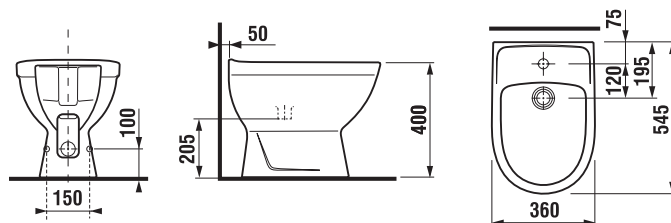

Číslo výrobku	Popis výrobku	Cena
H8323810003041	stojaci bidet pre kombináciu s kombiklozetmy	84,44 €

Objednať zvlášť:	Popis výrobku	Cena
H8929990000001	inštaláčna sada pre bidet	0,91 €