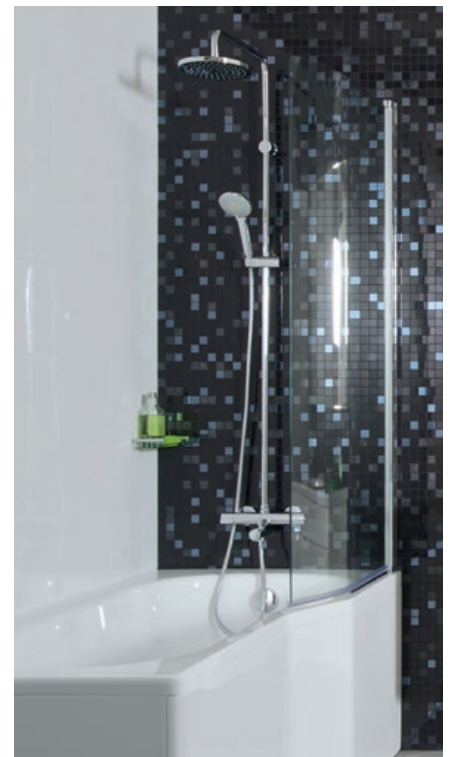

100% akrylic
Všetky naše vaničky, vane a panely sú vyrobené zo 100% akrylátu.

Vyrobené v Európskej únii.

Záruka 5 rokov na vane.

Výhody vaňových zásten

- predĺžená záruka 3 roky
- kompatibilita rovnej vaňovej zásteny Tigo s vaňami Jika (okrem vaní Riga a Riga mini)
- bezrámová konštrukcia a 6mm bezpečnostné sklo
- masívne strieborné profily
- špeciálna úprava JIKA perla GLASS