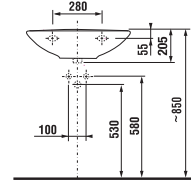

Číslo výrobku	Popis výrobku	yyy: 104	109	Cena biela
H810392000yyy1	umývadlo 60 cm	X	X	31,30 €
H8193910000001	kryt na sifón s inštalačnou súpravou (č. výr.: H8900130000001) použiteľný s umývadlami 50, 55, 60 cm			30,77 €

Objednať zvlášť:	Cena
H8903490000001 inštalačná súprava pre umývadlá	2,19 €
H8942490000001 sifón, chrómovaná ABS, nastaviteľný od 175 do 270 mm, výška zápachovej uzávierky 75 mm, kapacita prietoku 45 l, s ozdobnými krúžkami (sifón možno použiť i bez ozdobných krúžkov).	16,69 €