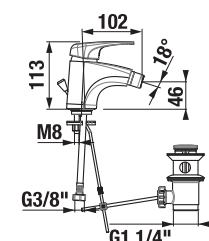

Číslo výrobku	Popis výrobku	Cena
H3411U10041111	bidetová stojančeková batéria s automatickou výpusťou	73,80 €