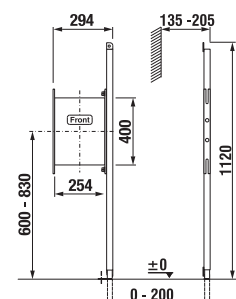

Číslo výrobku	Popis výrobku	Cena
H8936420000001	SYSTEM Handicap pre upevnenie toaletných madiel, určené na montáž na rámy Modul	99,65 €

Pravolavý variant použiteľný pre podomietkové moduly pre závesné wc, bidety a umývadlá.

Pri inštalácii WC system Handicap je nutné modul priskrutkovať z jednej strany k nosnému rámu podomietkového modulu (pre WC, umývadlo alebo bidet) a z druhej do kovovej konštrukcie sadrokartónu.