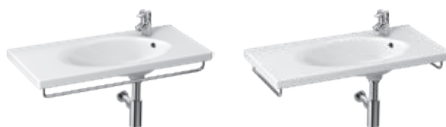

UMÝVADLÁ / SÉRIA TIGO /

UMÝVADLO TIGO 80 CM S

Číslo výrobku	Popis výrobku	106	Cena biela
H8122180001061	umývadlo 80 cm*	x	121,55 €

*súčasťou balenia je vyrovnávací hmot

Objednať zvlášť:	Cena
H3812120040001 čelný držiak uteráka pre umývadlo 80 cm, nerez	63,03 €
H3812140040001 bočný držiak uteráka pre umývadlá, ľavopravý, nerez	43,62 €

Nemožno súčasne umiestniť čelný a bočný držiak.