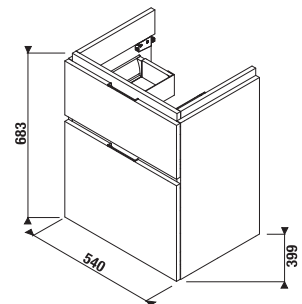

Číslo výrobku	Popis výrobku	Farba		
		biela/čelo lesklý lak	tmavá borovica	dub
H40J4224025001	skrinka pod umývadlo 55 cm H810422, 2 zásuvky	323,11 €		
H40J4224024611	skrinka pod umývadlo 55 cm H810422, 2 zásuvky		266,90 €	
H40J4224025191	skrinka pod umývadlo 55 cm H810422, 2 zásuvky			282,97 €

Objednať zvlášť:		Cena
H4944010390001	nohy k závesným umývadlovým skrinkám, chróm, (1 pár)	11,40 €

Podumývadlové skrinky kombinujte s miesto šetriacim sifónom Jika H8942460000001. POZOR, rozstup rohových ventilov v tomto prípade musí byť 200 mm.

Príplatok za povrchovú úpravu Jika perla je 36,84 €.

Číslo výrobku xxx = číslo farby (000 biela, 100 Jika perla).