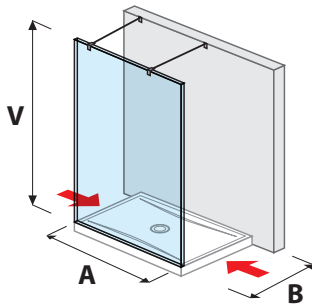

- transparentné sklo
- sklo stripy

LYRA PLUS skladacie

80 × 190 cm
90 × 190 cm

- transparentné sklo
- sklo stripy

SPRCHOVÉ PEVNÉ STENY

PURE bezrámová

80 × 195 cm
90 × 195 cm
100 × 195 cm

- transparentné sklo
- ľavoprávny
variant

CUBITO PURE

80 × 195 cm
90 × 195 cm
100 × 195 cm

- transparentné sklo
- sklo arctic

PREHĽAD / SPRCHOVÉ STENY / PODĽA DISPOZÍCIE /

SPRCHOVÉ STENY BEZRÁMOVÉ / WALK IN

sklenená stena PURE pevná 120, 130, 140 cm

A	B	V
120 cm	80/90 cm	200 cm
130 cm	80/90 cm	200 cm
140 cm	80/90 cm	200 cm

sklenená stena PURE bočná 70, 80 cm

A	B	V
70 cm	80/90 cm	200 cm
80 cm	80/90 cm	200 cm

sklenená stena PURE bočná 90, 100, 120, 130, 140 cm