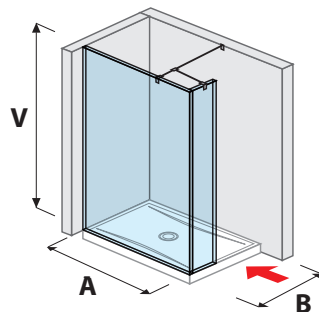

Číslo výrobku	Rozmery skiel (mm)			Rozmery vaničky (mm)		Rozmer vstupu (mm)
	X	Y	V	A	B	C
H268421	697	200	2 000	1 200/1300	800/900	503/603
H268422	797	200	2 000	1 400	800/900	603

SKLENENÁ STENA PURE VRÁTANE KRÁTKEHO SKLA 120, 130, 140 CM S