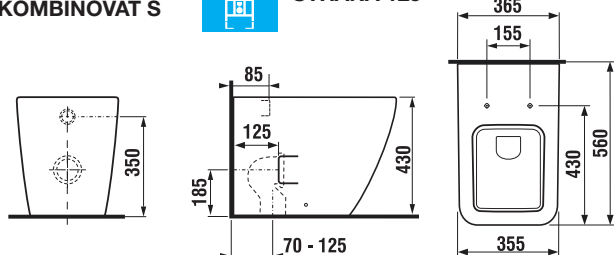

KOMBIKLOZETY, SAMOSTATNE STOJACE KLOZETY A BIDETY /

SAMOSTATNE STOJACÍ KLOZET PURE S

Číslo výrobku	Popis výrobku	Cena biela
H823424xxx0001	samostatne stojací klozet, uzavretý oplachový kruh, hlboké splachovanie	185,01 €
Objednať zvlášť:		
H8934213000631	duroplastová WC doska s poklopom, rýchlopínacia, nerezové príchytky	44,82 €
H8934223000631	duroplastová WC doska s poklopom, rýchlopínacia, nerezové príchytky, Slowclose	67,43 €
H8946140000001	Laufen vyrovnávacia hmota	7,26 €
Náhradné diely:		
H8917530000001	upevňovacia súprava pre stojace klozety a bidety so skrytým upevnením	3,88 €

Správne nastavenie vypúšťacieho ventilu v podmietskovom module je 4,5/3l vody.

ODPORUČAME KOMBINOVAŤ S

STRANA 125

SAMOSTATNE STOJACI BIDET PURE S

JIKA•perla

Číslo výrobku	Popis výrobku	Cena biela
H832423xxx3021	samostatne stojací bidet	157,91 €
Objednať zvlášť:		
H8917530000001	inštalácia súprava pre stojace klozety a bidety so skrytým upevnením	3,88 €