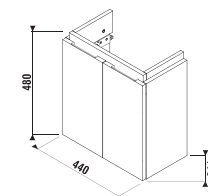

Podumývadlové skrinky kombinujte s miesto šetriacim sifónom Jika H8942460000001. POZOR, rozstup rohových ventilov v tomto prípade musí byť 200 mm.