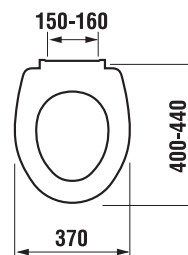

TERMOPLASTOVÁ, DUROPLASTOVÁ WC DOSKA S POKLOPOM ZETA

Číslo výrobku	Popis výrobku	Cena
H8932710000001	termoplastová WC doska s poklopom ZETA, plastové príchytky, dĺžkovo nastaviteľné na 400-440mm	15,08 €
H8932740000001	duroplastová WC doska s poklopom ZETA, plastové príchytky, dĺžkovo nastaviteľné	23,62 €
H8932760000001	duroplastová WC doska s poklopom Zeta, so spomaľvacím mechanizmom SLOWCLOSE, plastové úchty	49,63 €