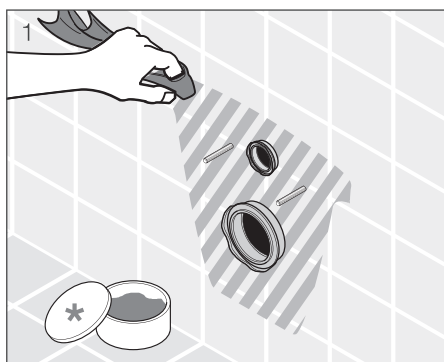

Inštalujte pomocou vyrovnávacej hmoty H894614000001:

* Tekuté mydlo