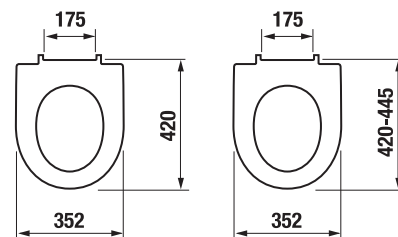

Číslo výrobku	Popis výrobku	Cena biela
H8903840000631	duroplastová doska s poklopom, rýchchloupinacie kovové úchyty	51,52 €
H8903850000631	duroplastová doska s poklopom, rýchchloupinacie, SLOWCLOSE, kovové úchyty	56,33 €