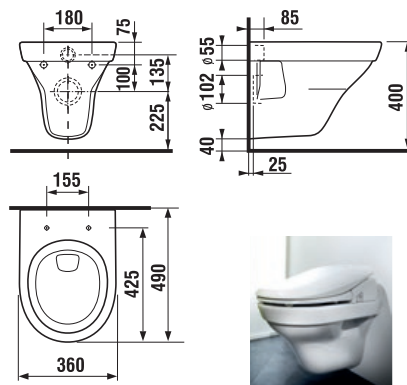

ZÁVESNÉ KLOZETY A BIDETY /

ZÁVESNÝ KLOZET TIGO S

Číslo výrobku	Popis výrobku	Cena biela
H8202130000001	závesný klozet Compact, splachovanie 4,5/3 l, uzavretý kruh oplachovania	100,25 €
Objednať zvlášť:		
H8903840000631	duroplastová doska s poklopom, rýchchloupinacie kovové úchyty	51,52 €
H8903850000631	duroplastová doska s poklopom, rýchchloupinacie, SLOWCLOSE, kovové úchyty	56,33 €
H8933853000631	duroplastová WC doska s poklopom, so spomaľovacím mechanizmom SLOWCLOSE, chrómované príchytky. Bude vyradené zo sortimentu k 31. 12. 2019.	65,37 €
H8933843000631	duroplastová WC doska s poklopom, nerezové príchytky	28,13 €
H8926950000001	Laufen vyrovnávací sada	13,40 €
H8946140000001	Laufen vyrovnávací hmota	7,26 €

Správne nastavenie vypúšťacieho ventilu v podmietskovom module je 4,5/3l vody.

ODPORÚČAME KOMBINOVAŤ S

STRANA 125

Závesný klozet Tigo možno kombinovať s multifunkčnou doskou Multiclean značky Roca.

DUROPLASTOVÁ WC DOSKA S POKLOPOM TIGO S

Číslo výrobku	Popis výrobku	Cena biela
H8933853000631	duroplastová WC doska s poklopom, so spomaľovacím mechanizmom SLOWCLOSE, chrómované príchytky. Bude vyradené zo sortimentu k 31. 12. 2019.	65,37 €
H8933843000631	duroplastová WC doska s poklopom, nerezové príchytky	28,13 €

NOVINKA

DUROPLASTOVÁ WC DOSKA S POKLOPOM LYRA PLUS S

Číslo výrobku	Popis výrobku	Cena biela
H8903840000631	duroplastová doska s poklopom, rýchchloupinacie kovové úchyty	51,52 €
H8903850000631	duroplastová doska s poklopom, rýchchloupinacie, SLOWCLOSE, kovové úchyty	56,33 €

H890384

H890385

K dispozícii počas 2. štvrťroku 2019