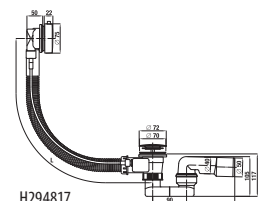

VANE A VAŇOVÉ ZÁSTENY /

VAŇOVÉ VÝPUSTE

Číslo výrobku	Popis výrobku	Cena
H2948150040001 SPECIAL line	automatický vaňový výpusť vrátane vaňového sifónu 40/50 mm, dĺžka 550 mm, plastové telo prepadu	29,65 €
H2948160040001 SPECIAL line	automatický vaňový výpusť vrátane vaňového sifónu 40/50 mm, dĺžka 550 mm, mosadzné telo prepadu	41,48 €
H2948170040001 SPECIAL line	automatický vaňový výpusť s napúšťaním vrátane vaňového sifónu 40/50 mm, dĺžka 550 mm, plastové telo prepadu	80,59 €
H2948180040001 SPECIAL line	automatický vaňový výpusť s napúšťaním vrátane vaňového sifónu 40/50 mm, dĺžka 550 mm, mosadzné telo prepadu	91,82 €

H294817

DOPLNKY VANÍ

Číslo výrobku	Popis výrobku	Cena
H2941020040001	náhradné držiadlá – 2 ks (chróm) pre vany Praga, Alma	68,99 €
H2940000000001	nohy kovové nastaviteľné – 2 ks Riga mini	16,51 €
H2940120000001	nohy kovové nastaviteľné – 2 ks Alma, Tanza Plus, Tanza a Riga	16,51 €
H2940130000001	nohy kovové nastaviteľné – 2 ks Praga	16,51 €
H2948150040001 SPECIAL line	automatický vaňový výpusť vrátane vaňového sifónu 40/50 mm, dĺžka 550 mm, plastové telo prepadu	29,65 €
H2948170040001 SPECIAL line	automatický vaňový výpusť s napúšťaním vrátane vaňového sifónu 40/50 mm, dĺžka 550 mm, plastové telo prepadu	80,59 €

Pre všetky druhy vaňových nôh (pre plastové i železné) platí, že ich nosnosť zodpovedá objemu vane plus 200 kg. Pričom európska norma EN 14516 pre nohy k vaniam nariaďuje iba nosnosť zodpovedajúcu objemu vane plus 100 kg.

VÝŠKA OCELOVÝCH VANÍ S NOŽIČKAMI

Výška oceľových vaní Jika s nožičkami

Vaňa	Výška nožičiek		Výška vane
	min	max	
PRAGA	180	195	590–605
ALMA	170	185	560–575
RIGA	170	185	RIGA 2–4 545–560 RIGA 5–7 560–575
RIGA 105	155	175	530–550
TANZA	170	185	555–570