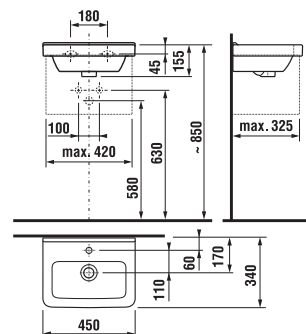

ZÁPUSTNÉ UMÝVADLO / SÉRIA CUBITO PURE /

UMÝVADIELKO CUBITO 45 CM S

Číslo výrobku	Popis výrobku	Cena biela
H811422xxx1041	umývadlielko 45 cm	66,37 €

Objednať zvlášť:	Cena
H8903490000001 inštaláčna súprava pre umývadlá	2,19 €
H3747100040001 umývadlový sifón Mio 5/4"–32 mm, chróm, mosadz	38,25 €
H3747300040001 umývadlový sifón 5/4" – 32 mm, chróm, mosadz	51,37 €
H3724200040101 rohový ventil 3/8"–1/2", chróm, 2 ks	34,80 €