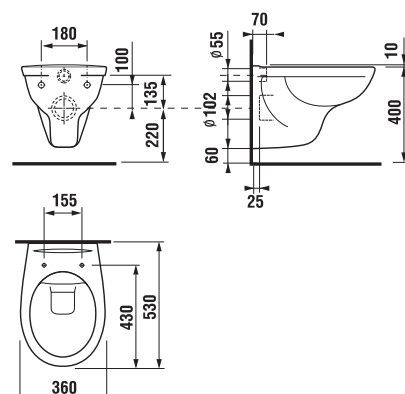

ODPORÚČAME
KOMBINOVAŤ S

STRANA 125

ZÁVESNÝ KLOZET DINO BEZ OPLACHOVÉHO KRUHU

SLOWCLOSE
SLOWCLOSE
SLOWCLOSE

Číslo výrobku	Popis výrobku	Cena
H8213770000001	WC závesné bez oplachového kruhu, hlboké splachovanie	87,99 €
Objednať zvlášť:		
H8933703000001	duroplastová WC doska s poklopom Dino, plastové príchytky	35,79 €
H8933703000631	duroplastová WC doska s poklopom Dino, oceľové príchytky	40,05 €
H8932710000001	termoplastová WC doska s poklopom ZETA, plastové príchytky, dĺžkovo nastaviteľné na 400-440mm	15,08 €
H8932740000001	duroplastová WC doska s poklopom ZETA, plastové príchytky	23,62 €
H8932760000001	duroplastová WC doska s poklopom Zeta, so spomaľvacím mechanizmom SLOWCLOSE, plastové úchyty	49,63 €
H8926950000001	Laufen vyrovnávací sada	13,40 €
H8946140000001	Laufen vyrovnávací hmota	7,26 €