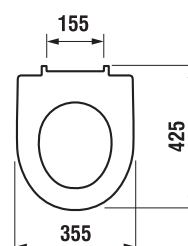

Číslo výrobku	Popis výrobku	Cena
H8933843000631	duroplastová WC doska s poklopom pre závesné klozety, príchytky z nerez	28,13 €
H8933853000001	duroplastová WC doska s poklopom pre závesné klozety, so spomaľovacím mechanizmom SLOWCLOSE, plastové príchytky	55,15 €