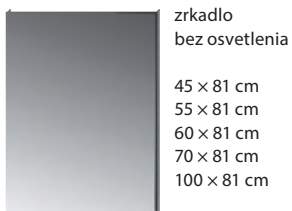

ZRKADLÁ A OSVETLENIE

CLEAR