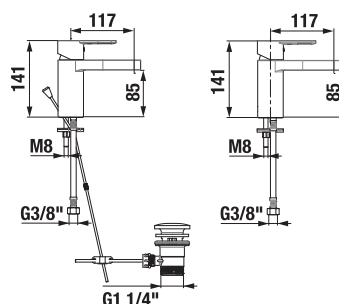

Číslo výrobku	Popis výrobku	Cena
H3111V10041111	umývadlová stojančeková páková batéria s automatickou výpusťou, prietok 5,7 l/min	100,42 €
H3111V10041101	umývadlová stojančeková páková batéria bez výpusťe, prietok 5,7 l/min	92,35 €
Objednať zvlášť:		Cena
H3917100040001	umývadlový výpusť Click-Clack	20,93 €