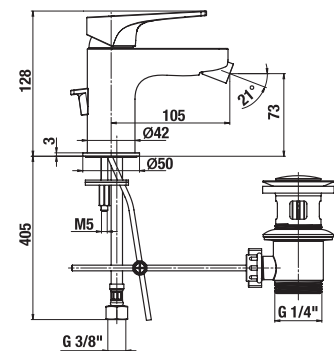

OBKLADY
A DLAŽBY

OSTATNÉ