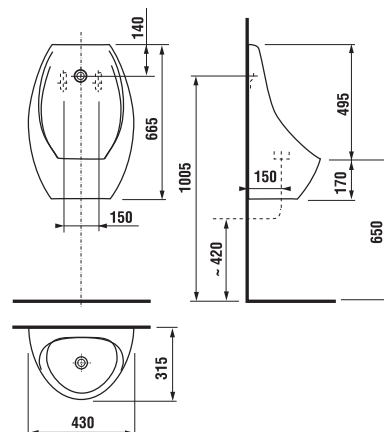

Číslo výrobku	Popis výrobku	Cena
H8411010000001	urinál Domino	122,77 €

Objednať zvlášť:	Popis výrobku	Cena
H8910990000001	sprchovacia hlavica pre oplach urinálu	20,65 €
H8992100000001	inštalčná súprava pre urinál	2,79 €
H8907300000001	sifón	6,23 €
SPECIAL line		
H8907320000001	sifón	3,77 €
SPECIAL line		

ODPORÚČAME KOMBINOVAŤ S VHODNÝM MODULOM PRE URINÁLY

STRANA 131

Nutné vybaviť externým napr. tlakovým, alebo elektromagnetickým splachovacím ventilom.