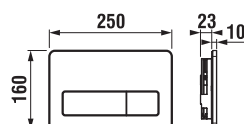

INOX ANTIVANDAL

Dvojité riešenie úspory vody – nech sa splachuje akokoľvek, šetrí sa stále:

- Single Flush – vždy sa spláchnie rovnakým množstvom vody, ktoré je možné nastaviť napríklad na 4,5 litra pre klozety, ktoré sú na tento objem certifikované.
- Dual Flush – malé či veľké spláchnutie podľa potreby.