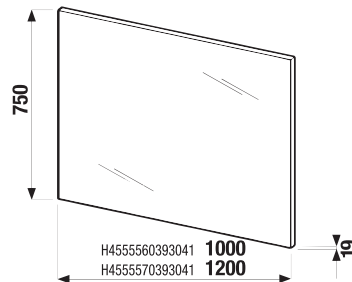

Osvetlenie možno montovať ako na zrkadlá CLEAR, tak na všetky zrkadlá lepené na dosku a na zrkadlové skrinky.

ZRKADLÁ A OSVETLENIE /

ZRKADLO CUBE NA DOSKE 100, 120 × 75 CM

Číslo výrobku	Popis výrobku	Farba korpusu biela
H4555560393041	zrkadlo na doske 100 × 75 cm	70,48 €
H4555570393041	zrkadlo na doske 120 × 75 cm	79,86 €