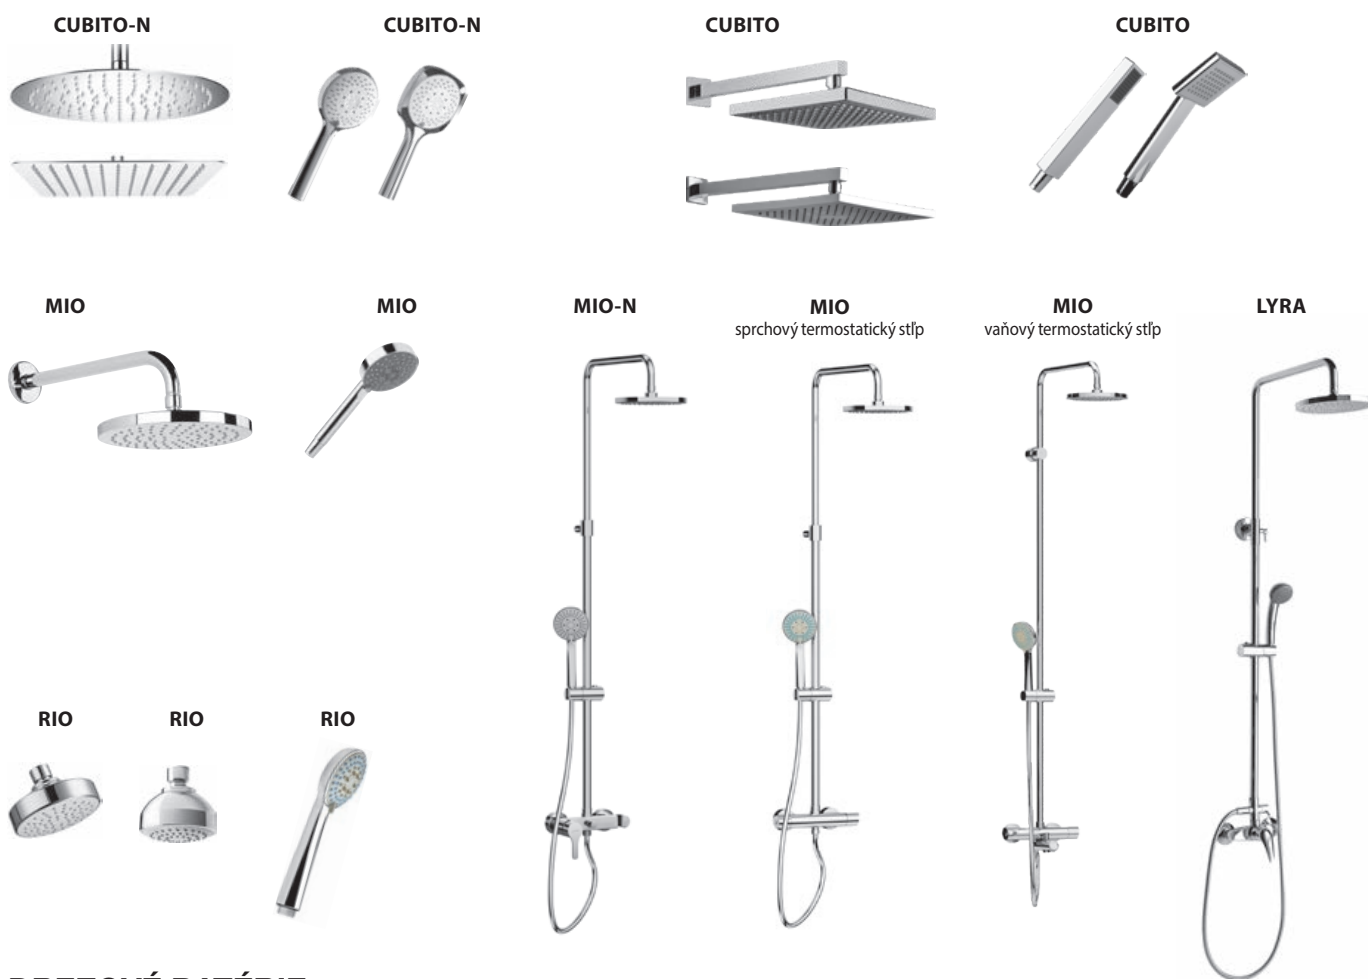

sklenená stena PURE vrátane krátkeho skla 70, 80 cm

A	B	V
70 cm	80/90 cm	200 cm
80 cm	80/90 cm	200 cm

sklenená stena PURE vrátane krátkeho skla 120, 130, 140 cm

A	B	V
120 cm	80/90 cm	200 cm
130 cm	80/90 cm	200 cm
140 cm	80/90 cm	200 cm

sklenená stena/walk in PURE do rohu pre sprchovú vaničku 70, 80 × 80 cm | 70, 80 × 90 cm

A	B	V
70 cm	80/90 cm	200 cm
80 cm	80/90 cm	200 cm

sklenená stena/walk in PURE do priestoru pre sprchovú vaničku 70, 80 × 80 cm | 70, 80 × 90 cm

A	B	V
70 cm	80/90 cm	200 cm
80 cm	80/90 cm	200 cm

UMÝVADLOVÉ BATÉRIE

SPRCHOVÉ BATÉRIE

VAŇOVÉ BATÉRIE

SPRCHOVÉ PRÍSLUŠENSTVO

DREZOVÉ BATÉRIE

* batériu možno použiť aj ako umývadlovú

BIDETOVÉ BATÉRIE