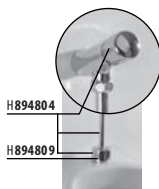

ODPORÚČANÉ VTKOVÉ ARMATÚRY PRE URINÁLY GOLEM H843061, LIVO H840201 A KORINT H844100

vtoková armatúra s tlačným ventilom

Objednať zvlášť:	Popis výrobku	Cena
H894804	súprava (kryt, rúrka) s časovačom	113,24 €
H894809	gumové tesnenie k urinálu	1,06 €
H892003	sifón, vodorovný/zvislý odpad*/**	26,71 €

* vhodné pre použitie s urinálmi Golem a Livo
** SPECIAL line