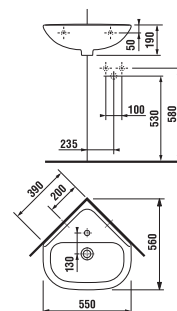

Číslo výrobku	Popis výrobku	yyy: 104		Cena biela
H8166140001041	rohové umývadlo 55 cm	x		78,19 €

Objednať zvlášť:		Cena
H8903490000001	inštalačná súprava pre umývadlá	2,19 €
H8942490000001	sifón, chrómovaná ABS, nastaviteľný od 175 do 270mm, výška zápachovej uzávierky 75mm, kapacita prietoku 45l, s ozdobnými krúžkami (sifón možno použiť i bez ozdobných krúžkov).	16,69 €