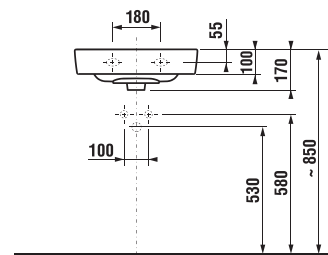

UMÝVADLÁ / SÉRIA LYRA PLUS /

NOVINKA

UMÝVADLO LYRA PLUS 60 CM

Číslo výrobku	Popis výrobku	yyy: 104	Cena biela
H8103820001041	umývadlo 60 cm	x	58,70 €
Objednať zvlášť:			Cena
H8903490000001	inštalácia súprava pre umývadlá		2,19 €

NOVINKA

SKRINKA POD UMÝVADLO LYRA PLUS VIVA 60 CM

Číslo výrobku	Popis výrobku	Farba biela/čelo pololesklý lak
H40J3844023001	skrinka s 2 zásuvkami pre umývadlo 60 cm H810382	195,62 €

NOVINKA

UMÝVADIELKO LYRA PLUS 40 CM

Číslo výrobku	Popis výrobku	yyy: 104	Cena biela
H8153800001041	umývadličko 40 cm	x	45,58 €

Objednať zvlášť:			Cena
H8903490000001	inštalácia súprava pre umývadlá		2,19 €
H8942490000001	sifón, chrómovaná ABS, nastaviteľný od 175 do 270 mm, výška zápachovej uzávierky 75 mm, kapacita prietoku 45 l, s ozdobnými krúžkami (sifón možno použiť i bez ozdobných krúžkov).		16,69 €

SPECIAL line

NOVINKA

SKRINKA POD UMÝVADIELKO LYRA PLUS VIVA 40 CM

Číslo výrobku	Popis výrobku	Farba biela/čelo pololesklý lak
H40J3802003001	skrinka s 1 dverami pre umývadličko 40 cm H815380	77,52 €