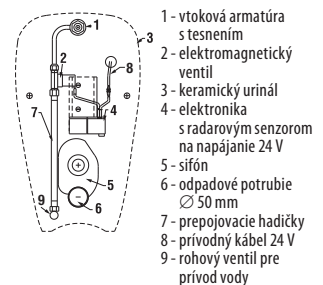

1. vtoková armatúra s tesnením
2. elektromagnetický ventil
3. keramický urinál
4. elektronika s radarovým senzomom na napájanie 24 V
5. sifón
6. odpadové potrubie Ø 50 mm
7. prepojovacie hadičky
8. prívodný kábel 24 V
9. rohový ventil pre prívod vody