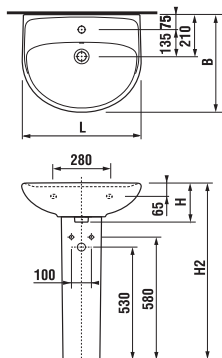

Číslo výrobku	Popis výrobku	yyy: 104 109		Cena biela
H814382000yyy1	umývadlo 55 cm	x	x	41,52 €
H814383000yyy1	umývadlo 60 cm	x	x	43,12 €
H814384000yyy1	umývadlo 65 cm	x	x	45,72 €
H819950000209	stĺp			33,68 €

Objednať zvlášť:		Cena
H8903490000001	inštalačná súprava pre umývadlá	2,19 €
H8942490000001	sifón, chrómovaná ABS, nastaviteľný od 175 do 270 mm, výška zápachovej uzávierky 75 mm, kapacita prietoku 45 l, s ozdobnými krúžkami (sifón možno použiť i bez ozdobných krúžkov).	16,69 €

	L	B	H
H814382000yyy1	550	450	195
H814383000yyy1	600	490	195
H814384000yyy1	650	520	195