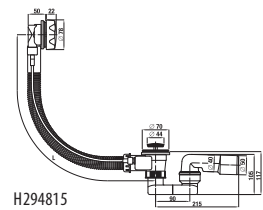

VANE A VAŇOVÉ ZÁSTENY /

VAŇOVÉ VÝPUSTE

Číslo výrobku	Popis výrobku	Cena
H2948150040001 SPECIAL line	automatický vaňový výpusť vrátane vaňového sifónu 40/50 mm, dĺžka 550 mm, plastové telo prepadu	29,65 €
H2948160040001 SPECIAL line	automatický vaňový výpusť vrátane vaňového sifónu 40/50 mm, dĺžka 550 mm, mosadzné telo prepadu	41,48 €
H2948170040001 SPECIAL line	automatický vaňový výpusť s napúšťaním vrátane vaňového sifónu 40/50 mm, dĺžka 550 mm, plastové telo prepadu	80,59 €
H2948180040001 SPECIAL line	automatický vaňový výpusť s napúšťaním vrátane vaňového sifónu 40/50 mm, dĺžka 550 mm, mosadzné telo prepadu	91,82 €

DOPLNKY VANÍ

Číslo výrobku	Popis výrobku	Cena
H2941020040001	náhradné držiadlá – 2 ks (chróm) pre vany Praga, Alma	68,99 €
H2940000000001	nohy kovové nastaviteľné – 2 ks Riga mini	16,51 €
H2940120000001	nohy kovové nastaviteľné – 2 ks Alma, Tanza Plus, Tanza a Riga	16,51 €
H2940130000001	nohy kovové nastaviteľné – 2 ks Praga	16,51 €
H2948150040001 SPECIAL line	automatický vaňový výpusť vrátane vaňového sifónu 40/50 mm, dĺžka 550 mm, plastové telo prepadu	29,65 €
H2948170040001 SPECIAL line	automatický vaňový výpusť s napúšťaním vrátane vaňového sifónu 40/50 mm, dĺžka 550 mm, plastové telo prepadu	80,59 €

Pre všetky druhy vaňových nôh (pre plastové i železné) platí, že ich nosnosť zodpovedá objemu vane plus 200 kg. Pričom európska norma EN 14516 pre nohy k vaniam nariaďuje iba nosnosť zodpovedajúcu objemu vane plus 100 kg.

VÝŠKA OCELOVÝCH VANÍ S NOŽIČKAMI

Výška oceľových vaní Jika s nožičkami

Vaňa	Výška nožičiek		Výška vane
	min	max	
PRAGA	180	195	590–605
ALMA	170	185	560–575
RIGA	170	185	RIGA 2–4 545–560 RIGA 5–7 560–575
RIGA 105	155	175	530–550
TANZA	170	185	555–570