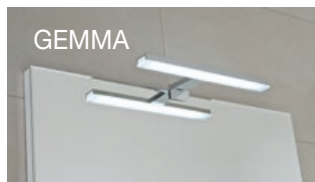

ELLA

ZRKADLÁ A OSVETLENIE /

SVETLA GEMMA, ELLA A ABI

GEMMA