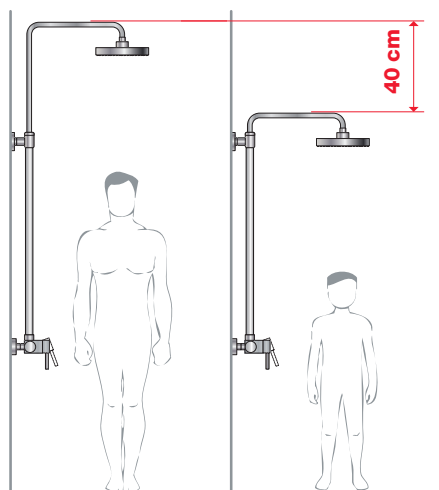

40 cm výškovo nastaviteľný

Teleskopický sprchový stĺp Lyra poteší užívateľa akejkoľvek kúpeľne. Pretože je výškovo nastaviteľný, je možné hlavicu posunúť až o 40 cm. Pri štandardnom zapojení stĺpu 75 cm od zeme sa tak tanierová sprchová hlava môže umiestniť vo výške od 180 do 220 cm, čo uspokojí aj tých najväčších dlháňov. Sprcha vybavená tanierovitou hlavou a ručnou sprchou sa jednoducho a ľahko prepína. Vďaka funkcii Clean touch sa sprchové trysky čistia bez akéhokoľvek zložitého drhnutia a námahy.