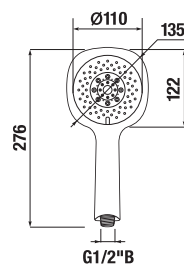

H3671X10041301

RUČNÁ SPRCHA CUBITO-N S

Číslo výrobku	Popis výrobku	Cena
H3611X20044711	ručná sprcha Ø 130 mm, 4 funkcie	31,85 €
H3611X30044711	ručná sprcha 130×130 mm, 4 funkcie	31,85 €

H3611X20044711

H3611X30044711