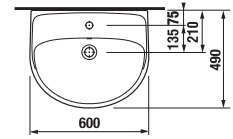

UMÝVADLÁ / SÉRIA LYRA PLUS /

UMÝVADLO LYRA PLUS 60 CM

MAGIC FIX

Číslo výrobku	Popis výrobku	yyy: 104	109	Cena biela
H814383000yyy1	umývadlo 60 cm	x	x	43,12 €
H8193910000001	kryt na sifón s inštalačnou súpravou (č. výr.: H8900130000001) použiteľný len s umývadlami 50, 55, 60, 65 cm			30,77 €

Objednať zvlášť:	Cena
H8903490000001 inštalačná súprava pre umývadlá	2,19 €
H8942490000001 sifón, chrómovaná ABS, nastaviteľný od 175 do 270 mm, výška zápachovej uzávierky 75 mm, kapacita prietoku 45 l, s ozdobnými krúžkami (sifón možno použiť i bez ozdobných krúžkov).	16,69 €

UMÝVADLO DO NÁBYTKU LYRA PLUS 60 CM

Číslo výrobku	Popis výrobku	yyy: 104	109	Cena biela
H813383000yyy1	umývadlo 60 cm	x	x	61,58 €

Objednať zvlášť:	Cena
H8903490000001 inštalačná súprava pre umývadlá	2,19 €

SKRINKA POD UMÝVADLO LYRA PLUS 60 CM

Číslo výrobku	Popis výrobku	Farba dverí biely lak / farba korpusu biela
H4531210383001	skrinka s 2 dvierkami pod umývadlo 60 cm	116,58 €

Číslo výrobku	Popis výrobku	Farba dverí biely lak / farba korpusu biela
H4531220383001	skrinka s 2 dvierkami a 1 zásuvkou pod umývadlo 60 cm	166,64 €