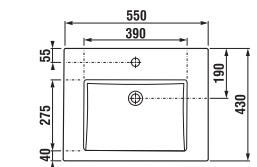

1+1 PACK
skrinka + umývadlo
- bezpečná doprava
- úsporný priestor pri doprave
- jednoduchá manipulácia