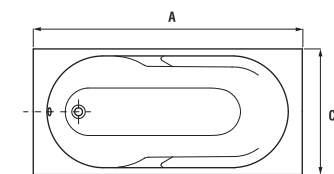

Obrázky a technické nákresy vaňových výpusťí nájdete na str. 185.

Inštalčné rozmery vaní

	A	C	H	P	Q
H2298390000001	1500	700	415	540	540-610
H2308390000001	1600	700	410	600	540-610
H2288390000001	1600	750	415	600	540-610
H2318390000001	1700	700	415	600	540-610
H2328390000001	1700	750	415	600	540-610