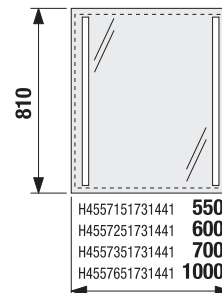

ZRKADLÁ A OSVETLENIE /

ZRKADLÁ CLEAR S OSVETLENÍM 45, 55, 60, 70, 100 × 81 CM

Číslo výrobku	Popis výrobku	Rozmer	Cena
H4557051731441	zrkadlo s LED osvetlením, IP44, bez vypínača, pre pripojenie do siete 230 V, fazeta 5 mm, s možnosťou vyhrievacie fólie do rozmeru 274 × 274 mm	45 × 81 cm	134,00 €
H4557151731441	zrkadlo s LED osvetlením, IP44, bez vypínača, pre pripojenie do siete 230 V, fazeta 5 mm, s možnosťou vyhrievacie fólie do rozmeru 274 × 274 mm	55 × 81 cm	179,01 €
H4557251731441	zrkadlo s LED osvetlením, IP44, bez vypínača, pre pripojenie do siete 230 V, fazeta 5 mm, s možnosťou vyhrievacie fólie do rozmeru 274 × 274 mm	60 × 81 cm	180,99 €
H4557351731441	zrkadlo s LED osvetlením, IP44, bez vypínača, pre pripojenie do siete 230 V, fazeta 5 mm, s možnosťou vyhrievacie fólie do rozmeru 274 × 274 mm	70 × 81 cm	189,96 €
H4557651731441	zrkadlo s LED osvetlením, IP44, bez vypínača, pre pripojenie do siete 230 V, fazeta 5 mm, s možnosťou vyhrievacie fólie do rozmeru 574 × 274 mm	100 × 81 cm	221,96 €

Vyhrievacia fólia pre zrkadlá Clear má za účel zabrániť kondenzácii vzdušnej vlhkosti na povrchu zrkadla.

To znamená, pri kúpaní či sprchovaní, kedy dochádza ku krátkodobému zvýšeniu vzdušnej vlhkosti, udrží fólia zrkadlo funkčné, neososené. Princíp je veľmi jednoduchý, obdobne ako pri vyhrievaní autoskiel – zahrievanie zrkadla v zadnej časti pomocou odporového drôtu umiestneného na samolepiacej fólii, zapojeného do elektrickej siete.

VYHRIEVACIA FÓLIA A VYPÍNAČ