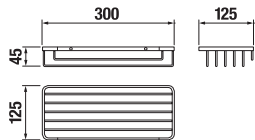

KÚPEĽŇOVÉ DOPLNKY /

DÁVKOVAČ TEKUTÉHO MYDLA NÁSTENNÝ **GENERIC** S

Číslo výrobku	Popis výrobku	Cena
H3833D20041001	dávkovač tekutého mydla nástenný, 192 ml, výška 18 cm, chróm	42,72 €

DRÔTENÝ DRŽIAK 20 CM **GENERIC** S

Číslo výrobku	Popis výrobku	Cena
H3853D30041001	drôtený držiak 20 cm, chróm	27,86 €

DRÔTENÝ DRŽIAK 30 CM **GENERIC** S

Číslo výrobku	Popis výrobku	Cena
H3853D30042001	drôtený držiak 30 cm, chróm	37,96 €

DRÔTENÝ DRŽIAK ROHOVÝ **GENERIC** S

Číslo výrobku	Popis výrobku	Cena
H3853D30042301	drôtený držiak rohový, 25 x 25 cm, chróm	44,31 €

DRÔTENÝ DRŽIAK ROHOVÝ **GENERIC** S

Číslo výrobku	Popis výrobku	Cena
H3853D30040301	drôtený držiak rohový, 150 x 150 x 33,5 mm	18,11 €

HÁČIK NA UTERÁKY **GENERIC** S

Číslo výrobku	Popis výrobku	Cena
H3813D30040001	háčik na uteráky	4,33 €

KOZMETICKÉ ZRKADIELKO **GENERIC** S

Do vypredania zásob.

Číslo výrobku	Popis výrobku	Cena
H3863D10040001	kozmetické zrkadielko priemer 25 cm, 7x zväčšenie, podsvietenie LED, integrovaný vypínač, napájanie z elektrickej siete, trafo 6 V s vidlicou, kábel 180 cm, montáž na stenu	134,49 €

WC SÚPRAVA VRÁTANE KEFY **GENERIC** S

Číslo výrobku	Popis výrobku	Cena
H3843D10040001	WC súprava vrátane kefy, nástenná, chróm	78,78 €

ŠNÚRA NA BIELIŽEŇ **GENERIC** S

Číslo výrobku	Popis výrobku	Cena
H3893D50040001	šnúra na bielizeň vysúvača, 2 m, priemer 9 cm, chróm	27,70 €

ZÁSOBNÍK NA PAPIEROVÉ OBRÚSKY **GENERIC** S

Číslo výrobku	Popis výrobku	Cena
H3863D20040001	zásobník na papierové obrúsky, 25,5 x 12,5 x 9 cm, leštená nehrdzavejúca oceľ	29,48 €

ODPADKOVÝ KÔŠ 5 L **GENERIC** S

Číslo výrobku	Popis výrobku	Cena
H3893D30042001	odpadkový kôš 5 l, leštená nehrdzavejúca oceľ	18,92 €

OBKLADY
A DLAŽBY

OSTATNÉ