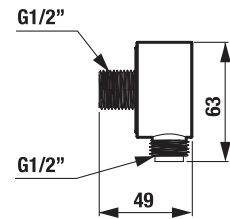

Číslo výrobku	Popis výrobku	Cena
H3622700040211	Lyra sprchová hadica 2 m, mosadzná s dvojitým zámkom, chróm	17,11 €