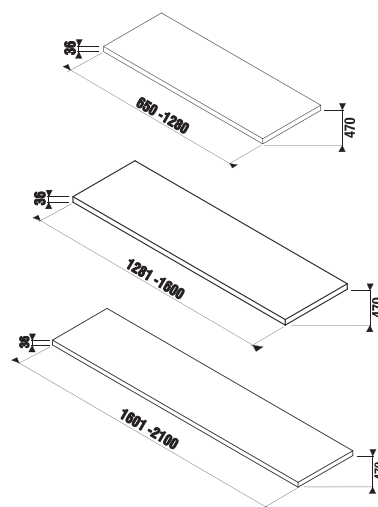

KÚPEĽŇOVÝ NÁBYTOK / SÉRIA CUBITO PURE /

DOSKA NA MIERU CUBITO

biela

tmavá borovica
dub

biela

tmavá borovica
dub

biela

tmavá borovica
dub