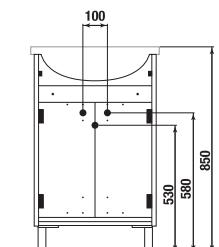

KÚPEĽŇOVÝ NÁBYTOK / SÉRIA LYRA PLUS /

VYSOKÁ SKRINKA LYRA PLUS

Číslo výrobku	Popis výrobku	Farba dverí	Farba korpusu
H4531610383001	vysoká skrinka, 6 poličiek, 2 ľavé dvierka	x	biely lak
H4531620383001	vysoká skrinka, 6 poličiek, 2 pravé dvierka	x	biela

LYRA PACK /

SKRINKA POD UMÝVADLO LYRA PACK 53 CM

Číslo výrobku	Popis výrobku	Cena
H4519514323001	skrinka s 2 dverami vrátane umývadla 53 cm	148,19 €

Lyra pack obsahuje:	Cena
H8143610001041 umývadlo Lyra 53 cm	62,73 €
H4519524323001 skrinka s 2 dverkami pre umývadlo 53 cm	98,10 €

Objednať zvlášť	Popis výrobku	Cena
H4944010390001	nohy k závesným umývadlovým skrinkám, chróm, 106-116 mm (1 pár)	11,40 €

1+1 PACK
skrinka + umývadlo
- bezpečná doprava
- úsporný priestor pri doprave
- jednoduchá manipulácia

SKRINKA POD UMÝVADLO LYRA PACK 65 CM

Číslo výrobku	Popis výrobku	Cena
H4519614323001	skrinka s 2 dverami vrátane umývadla 65 cm	172,16 €

Lyra pack obsahuje:	Cena
H8143640001041 umývadlo Lyra 65 cm	69,29 €
H4519624323001 skrinka s 2 dverkami pre umývadlo 65 cm	108,44 €

Objednať zvlášť	Popis výrobku	Cena
H4944010390001	nohy k závesným umývadlovým skrinkám, chróm, 106-116 mm (1 pár)	11,40 €

1+1 PACK
skrinka + umývadlo
- bezpečná doprava
- úsporný priestor pri doprave
- jednoduchá manipulácia