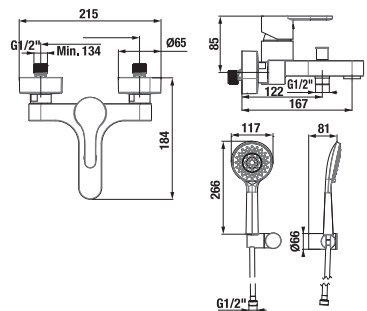

VODOVODNÉ BATÉRIE A SPRCHOVÉ PRÍSLUŠENSTVO /

BIDETOVÁ BATÉRIA MIO-N S

Číslo výrobku	Popis výrobku	Cena
H3411V10041111	bidetová stojančeková páková batéria s automatickou výpustou	100,46 €
H3411V10041101	bidetová stojančeková páková batéria bez výpuste	92,30 €
Objednať zvlášť:		Cena
H3917100040001	umývadlový výpust Click-Clack	20,93 €
H3727100040101	rohový ventil Mio 3/8"–1/2", chróm, 2 ks	33,14 €

VAŇOVÁ BATÉRIA BEZ SPRCHOVEJ SADY MIO-N S

Číslo výrobku	Popis výrobku	Cena
H3211V70044001	vaňová nástenná páková batéria bez sprchovej sady	136,82 €
Objednať zvlášť:		Cena
H3651X00043621	sprchová sada (ručná sprcha Ø 30 mm, 4 funkcie, držiak sprchy, sprchová hadica 1,7 m)	64,10 €
H3651X00043631	sprchová sada (ručná sprcha 130×130 mm, 4 funkcie, držiak sprchy, sprchová hadica 1,7 m)	64,10 €
H3651X00044721	sprchová sada (ručná sprcha Ø 30 mm, 4 funkcie, sprchová tyč, mydelník chróm, sprchová hadica 1,7 m)	88,29 €
H3651X00044731	sprchová sada (ručná sprcha 130×130 mm, 4 funkcie, sprchová tyč, mydelník chróm, sprchová hadica 1,7 m)	88,29 €

Kombinujte so sprchovým príslušenstvom Cubito-N.

VAŇOVÁ BATÉRIA SO SPRCHOVOU SADOU MIO-N S

Číslo výrobku	Popis výrobku	Cena
H3211V700441311	vaňová nástenná páková batéria so sprchovou sadou (ručná sprcha Ø 130 mm, 4 funkcie, sprchová hadica 1,7 m)	197,60 €

SPRCHOVÁ BATÉRIA BEZ SPRCHOVEJ SADY MIO-N S