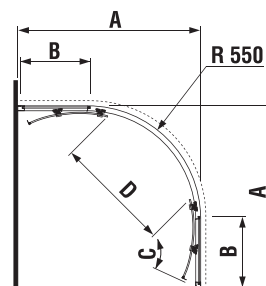

JIKA•perla
GLASS

Sprchový kút 800, 900 mm štvrtkruh ĽAVÝ/PRAVÝ, rádus 550, strieborný lesklý profil, 6 mm transparentné sklo alebo s dekorom arctic a úpravou JIKA perla GLASS, držadlá chróm.

Číslo výrobku	Rozmer (mm)	Výška (mm)	Hrúbka (mm)	Variet vyhotovenia skla	Cena
H2532410026681	800	1950	6	transparentné	397,91 €
H2532420026681	900	1950	6	transparentné	422,41 €
H2532410026661	800	1950	6	arctic	417,95 €
H2532420026661	900	1950	6	arctic	443,24 €

šarža 668 – transparentné sklo
šarža 666 – arctic decor

Číslo výrobku	Rozmerové možnosti (mm)		Rozmer (mm) B	Rozmer (mm) C	Šírka vstupu (mm) D
	A min	A max			
H2532410026681	780	795	225	389	410
H2532420026681	880	898	325	389	540
H2532410026661	780	795	225	389	410
H2532420026661	880	898	325	389	540