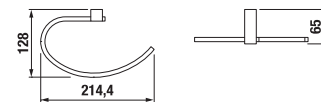

KÚPEĽŇOVÉ DOPLNKY /

DVOJITÁ ZÁVESNÁ TYČ NA UTERÁKY CUBITO S

Číslo výrobku	Popis výrobku	Cena
H3817330040001	dvojitá závesná tyč na uteráky, 55 cm, chróm	74,82 €

HÁČIK NA UTERÁK CUBITO S

Číslo výrobku	Popis výrobku	Cena
H3877310040001	háčik na uterák, chróm	11,40 €

POLICA NA UTERÁKY CUBITO S

Číslo výrobku	Popis výrobku	Cena
H3817360040001	polica na uteráky so závesnou tyčou, 58,8cm, chróm	110,05 €

DRŽIAK NA UTERÁK CUBITO S

Číslo výrobku	Popis výrobku	Cena
H3817370040001	držiak na uterák, chróm	25,18 €

SKLENENÁ POLIČKA VRÁTANE DRŽIAKOV CUBITO S

Číslo výrobku	Popis výrobku	Cena
H3857310040001	sklenená polička vrátane držiakov, 50 cm, chróm, transparentné sklo	21,67 €

DRŽIAK NA TOALETNÝ PAPIER CUBITO S

Číslo výrobku	Popis výrobku	Cena
H3837310040001	držiak na toaletný papier bez krytu, chróm	23,49 €

DRŽIAK NA NÁHRADNÝ TOALETNÝ PAPIER CUBITO S

Číslo výrobku	Popis výrobku	Cena
H3837320040001	držiak na náhradný toaletný papier	20,66 €

DRŽIAK ČASOPISOV CUBITO S

Číslo výrobku	Popis výrobku	Cena
H3857320040001	držiak časopisov, chróm	77,37 €

WC SÚPRAVA CUBITO S

Číslo výrobku	Popis výrobku	Cena
H3837330040001	WC súprava vrátane kefy a sklenenej misky, chróm	48,00 €

OBKLADY
A DLAŽBY

OSTATNÉ