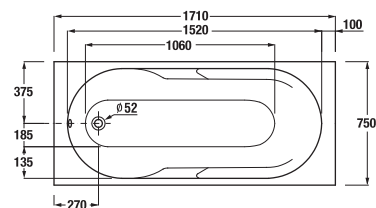

OBKLADY
A DLAŽBY

OSTATNÉ