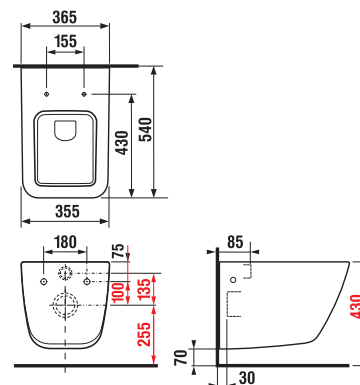

Pozor na výšku pripojenia.

ODPORÚČAME KOMBINOVAŤ S

STRANA 125

DOSKA S POKLOPOM PURE S

Číslo výrobku	Popis výrobku	Cena biela
H8934213000631	duroplastová WC doska s poklopom, rýchloúpinacia, nerezové príchytky	44,82 €
H8934223000631	duroplastová WC doska s poklopom, rýchloúpinacia, nerezové príchytky, Slowclose	67,43 €

Náhradné diely:	Cena
H8914220000631 rýchloúpinacie kovové úchyty na uchytenie sedadla do keramiky Pure H893421/H893422	12,05 €
H8914250000001 dosady pre dosku a poklop H893421/H893422	3,74 €