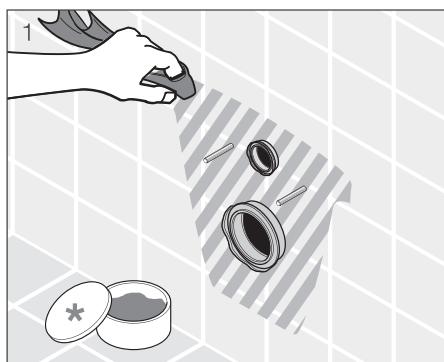

H8946140000001 Vyrovnávacia hmota pre inštaláciu keramických kusov
H8926950000001 Vyrovnávacia sada Laufen pre inštaláciu keramických kusov

GARANCIA JE UZNANÁ IBA PRI MONTÁŽI VYKONANEJ PRESNE PODĽA MONTÁŽNEHO NÁVODU A PODĽA PLATNÝCH PREDPISOV.

Inštalujte pomocou vyrovnávacej hmoty H8946140000001:

* Tekuté mydlo