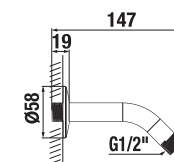

Číslo výrobku	Popis výrobku	Cena
H3661R00040041 SPECIAL line	sprchové rameno, chróm (objednať zvlášť)	15,02 €