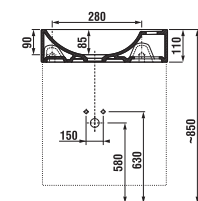

SKRINKY S UMÝVÁDIELKOM / PETIT /

SKRINKA S UMÝVÁDIELKOM PETIT 40 CM S

biela/čelo pololesklý lak

sivá tmavý dub čerešňa

PACK
1+1

1+1 PACK
skrinka + umývadlo
- bezpečná doprava
- úsporný priestor pri doprave
- jednoduchá manipulácia