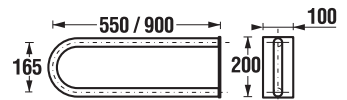

KÚPEĽŇA BEZ BARIÉR /

SPECIAL line

Nerezové vyhotovenie

- vysoko kvalitná nerezová oceľ AISI 430, priemer 28 mm, hrúbka 1,5 mm
- ľahko udržiavateľný, odolný a hygienický povrch
- zaťaženie sklopných madiel, sedačiek 120 kg (dôležitý faktor hraje materiál, do ktorého se výrobok kotví!)
- široké možnosti využitia na WC, v sprchách, vaniach apod.
- záruka 30 rokov

DRŽADLO DO SPRCHY

Nerez prevedenie

Číslo výrobku	Popis výrobku	Cena
H3897120030001	držadlo do sprchy, 750 × 450 mm, nerez, ľavé (na obrázku)	114,15 €
H3897220030001	držadlo do sprchy, 750 × 450 mm, nerez, pravé	114,15 €

Biele prevedenie

Číslo výrobku	Popis výrobku	Cena
H3897120000001	držadlo do sprchy, 750 × 450 mm, nerez, ľavé, biele	47,14 €
H3897220000001	držadlo do sprchy, 750 × 450 mm, nerez, pravé, biele	47,14 €

DRŽADLO UNIVERZÁLNE

Nerez prevedenie

Číslo výrobku	Popis výrobku	Cena
H3897110030001	držadlo univerzálne, závesné, 300 mm, nerez	52,28 €
H3897210030001	držadlo univerzálne, závesné, 600 mm, nerez	63,05 €

Biele prevedenie

Číslo výrobku	Popis výrobku	Cena
H3897110000001	držadlo univerzálne, závesné, pevné 300 mm, biele	17,00 €
H3897210000001	držadlo univerzálne, závesné, pevné 600 mm, biele	26,12 €

DRŽADLO TOALETNÉ

Nerez prevedenie

Číslo výrobku	Popis výrobku	Cena
H3897140030001	držadlo toaletné, 550 mm, pevné, nerez	91,00 €
H3897240030001	držadlo toaletné, 900 mm, pevné, nerez	155,14 €

Biele prevedenie

Číslo výrobku	Popis výrobku	Cena
H3897140000001	držadlo toaletné, pevné, kotvené do mura, 550 mm, biele	36,06 €
H3897240000001	držadlo toaletné, pevné, kotvené do mura, 900 mm, biele	43,16 €

DRŽADLO TOALETNÉ, SKLOPNÉ

Nerez prevedenie