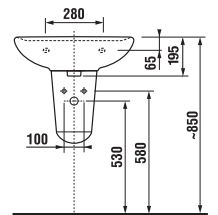

UMÝVADLÁ / SÉRIA LYRA PLUS /

UMÝVADLO LYRA PLUS 60 CM

MAGIC FIX

Číslo výrobku	Popis výrobku	yyy: 104	109	Cena biela
H814383000yyy1	umývadlo 60 cm	x	x	43,12 €
H8193910000001	kryt na sifón s inštalačnou súpravou (č. výr.: H8900130000001) použiteľný len s umývadlami 50, 55, 60, 65 cm			30,77 €

Objednať zvlášť:	Cena
H8903490000001 inštalačná súprava pre umývadlá	2,19 €
H8942490000001 sifón, chrómovaná ABS, nastaviteľný od 175 do 270 mm, výška zápachovej uzávierky 75 mm, kapacita prietoku 45 l, s ozdobnými krúžkami (sifón možno použiť i bez ozdobných krúžkov).	16,69 €

UMÝVADLO DO NÁBYTKU LYRA PLUS 60 CM

Číslo výrobku	Popis výrobku	yyy: 104	109	Cena biela
H813383000yyy1	umývadlo 60 cm	x	x	61,58 €

Objednať zvlášť:	Cena
H8903490000001 inštalačná súprava pre umývadlá	2,19 €

SKRINKA POD UMÝVADLO LYRA PLUS 60 CM

Číslo výrobku	Popis výrobku	Farba dverí biely lak / farba korpusu biela
H4531210383001	skrinka s 2 dvierkami pod umývadlo 60 cm	116,58 €

Číslo výrobku	Popis výrobku	Farba dverí biely lak / farba korpusu biela
H4531220383001	skrinka s 2 dvierkami a 1 zásuvkou pod umývadlo 60 cm	166,64 €