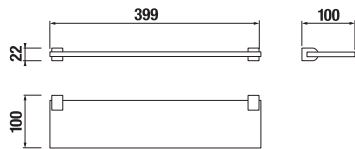

Číslo výrobku	Popis výrobku	Cena
H3853B10040001	sklenená polička 40 cm vrátane držiakov, chróm, transparentné sklo	15,40 €