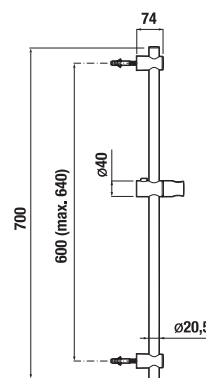

Číslo výrobku	Popis výrobku	Cena
H3631X00041521	pripojenie sprchovej hadice 1/2" s držiakom ručnej sprchy	35,88 €

SPRCHOVÁ TYČ CUBITO-N S

Číslo výrobku	Popis výrobku	Cena
H3641X00043101	sprchová tyč, 700 mm	39,87 €