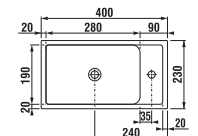

SKRINKY S UMÝVÁDIELKOM / PETIT /

SKRINKA S UMÝVÁDIELKOM PETIT 40 CM S

biela/čelo pololesklý lak

sivá tmavý dub čerešňa

PACK
1+1

1+1 PACK
skrinka + umývadlo
- bezpečná doprava
- úsporný priestor pri doprave
- jednoduchá manipulácia