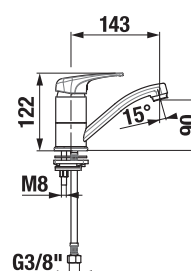

VODOVODNÉ BATÉRIE A SPRCHOVÉ PRÍSLUŠENSTVO /

DREZOVÁ BATÉRIA SO SPODNÝM VÝTOKOM DEEP BY JIKA

Číslo výrobku	Popis výrobku	Cena
H3511U10042301	drezová stojančeková batéria so spodným výtokom, dĺžka 210 mm	68,11 €

DREZOVÁ BATÉRIA SO SPODNÝM VÝTOKOM DEEP BY JIKA

Číslo výrobku	Popis výrobku	Cena
H3511U10042201	drezová stojančeková batéria so spodným výtokom, dĺžka 143 mm	62,98 €

DREZOVÁ BATÉRIA S VYSOKÝM VÝTOKOM DEEP BY JIKA

Číslo výrobku	Popis výrobku	Cena
H3511U10042601	drezová stojančeková batéria s vysokým výtokom	80,20 €

VAŇOVÁ BATÉRIA SO SPRCHOVÝM PRÍSLUŠENSTVOM DEEP BY JIKA

Číslo výrobku	Popis výrobku	Cena
H3211U70041311	vaňová nástenná batéria so sprchovým príslušenstvom (ručná sprcha Ø 80 mm, 3 funkcie, sprchová hadica 170 cm, držiak ručnej sprchy)	96,27 €
H3211U70044001	vaňová nástenná batéria bez sprchového príslušenstva	72,08 €
H3211U70044091	vaňová nástenná batéria bez sprchového príslušenstva, lekárska páka	87,59 €

Odporúčame kombinovať sprchové sady, príslušenstvo a sifóny Mio a Rio alebo Cubito-N.