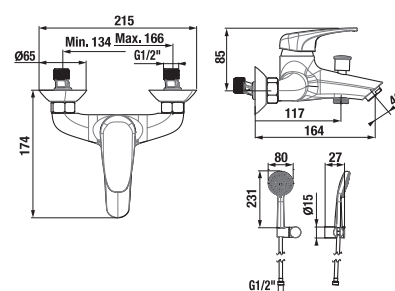

Odporúčame kombinovať sprchové sady, príslušenstvo a sifóny Mio a Rio alebo Cubito-N.

VODOVODNÉ BATÉRIE A SPRCHOVÉ PRÍSLUŠENSTVO /

SPRCHOVÁ BATÉRIA SO SPRCHOVÝM PRÍSLUŠENSTVOM DEEP BY JIKA

Číslo výrobku	Popis výrobku	Cena
H3311U70041311	sprchová nástenná batéria so sprchovým príslušenstvom (ručná sprcha Ø 80 mm, 3 funkcie, sprchová hadica 170 cm, držiak ručnej sprchy).	88,18 €
H3311U70044001	sprchová nástenná batéria bez sprchového príslušenstva	63,96 €
H3311U70044091	sprchová nástenná batéria bez sprchového príslušenstva, lekárska páka	72,09 €