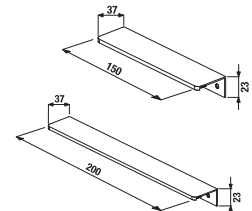

KÚPEĽŇOVÝ NÁBYTOK / CUBE /

STREDNÁ SKRINKA CUBE 75 CM S

Číslo výrobku	Popis výrobku	Farba korpusu	
		biela/čelo polesklý lak	tmavý dub
H4537111763001	stredná skrinka 75 cm	138,14 €	
H4537111763021	stredná skrinka 75 cm		138,14 €

*Skrinky sú dodávané s čiernymi úchytkami

PRÍSLUŠENSTVO /

ÚCHYTKA CUBE 150 A 200 MM

Číslo výrobku	Popis výrobku	Cena
H4915831760001	úchytka Cube 150 mm pre skrinku s dvierkami, chróm, 1 kus	9,79 €
H4915841760001	úchytka Cube 200 mm pre skrinku so zásuvkami a strednú skrinku, chróm, 1 kus	11,73 €

NOHY K NÁBYTKU CUBE

Číslo výrobku	Popis výrobku	Cena
H4944021760001	nohy Cube, chróm, 1 pár, 237-247 mm	17,98 €

PRIPOJOVACIE ROZMERY PRE NÁBYTOK / CUBE /

K sérii Cube odporúčame zrkadlá série Clear, Lyra a ďalšie, ktoré nejdete v sekcii Zrkadlá a osvetlenie.