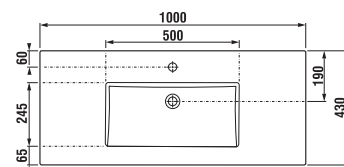

SKRINKY S UMÝVADLAMI / CUBE /

SKRINKA S UMÝVADLOM CUBE 100 CM S

* Skrinky sú dodávané s čiernymi úchytkami

Číslo výrobku	Popis výrobku	Farba	
		biela/čelo pololesklý lak	tmavý dub
H4536511763001	skrinka s 2 dvierkami, vrátane umývadla 100 × 43 cm	286,93 €	
H4536511763021	skrinka s 2 dvierkami, vrátane umývadla 100 × 43 cm		286,93 €

* Skrinky sú dodávané s čiernymi úchytkami

Číslo výrobku	Popis výrobku	Farba	
		biela/čelo pololesklý lak	tmavý dub
H4536521763001	skrinka s 2 zásuvkami, vrátane umývadla 100 × 43 cm	339,14 €	
H4536521763021	skrinka s 2 zásuvkami, vrátane umývadla 100 × 43 cm		339,14 €

1+1 PACK
skrinka + umývadlo
- bezpečná doprava
- úsporný priestor pri doprave
- jednoduchá manipulácia

Nie je na odber samostatná skrinka ako náhradný diel.

SKRINKA S UMÝVADLOM CUBE 120 CM S

* Skrinky sú dodávané s čiernymi úchytkami

Číslo výrobku	Popis výrobku	Farba	
		biela/čelo pololesklý lak	tmavý dub
H4536611763001	skrinka s 4 dvierkami vrátane dvojumývadla 120 × 43 cm	408,43 €	
H4536611763021	skrinka s 4 dvierkami vrátane dvojumývadla 120 × 43 cm		408,43 €

* Skrinky sú dodávané s čiernymi úchytkami

Číslo výrobku	Popis výrobku	Farba	
		biela/čelo pololesklý lak	tmavý dub
H4536621763001	skrinka s 4 zásuvkami vrátane dvojumývadla 120 × 43 cm	495,02 €	
H4536621763021	skrinka s 4 zásuvkami vrátane dvojumývadla 120 × 43 cm		495,02 €

1+1 PACK
skrinka + umývadlo
- bezpečná doprava
- úsporný priestor pri doprave
- jednoduchá manipulácia

Nie je na odber samostatná skrinka ako náhradný diel.