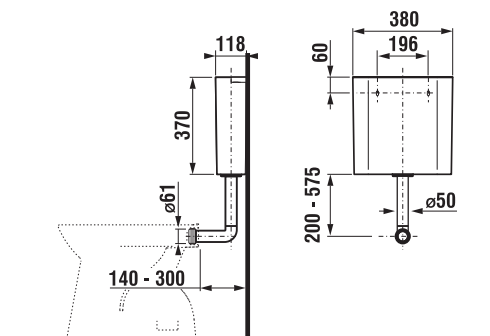

PROJEKTOVÉ
A OSTATNÉ VÝROBKY

OBKLADY
A DLAŽBY

OSTATNÉ