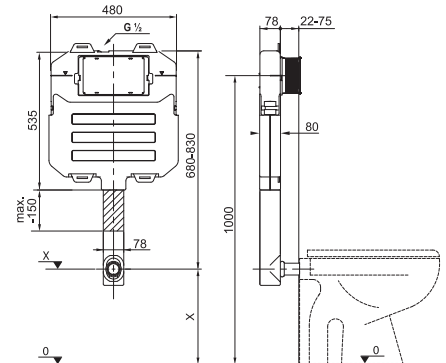

Číslo výrobku	Popis výrobku	Cena
H894650000001	BASIC TANK SYSTEM COMPACT pre samostatne stojace klozety - hĺbka 8 cm - pre montáž na stenu s nutnosťou obmurovania, - rám vhodný pre samostatne stojace klozety - skrútená hĺbka nemá vplyv na veľkosť nádrže - nádržka je izolovaná proti oroseniu - jednoduché pripojenie na stenu - tichý chod napúšťacieho ventilu - tlačidlá možno v priebehu užívania vymieňať - možnosti splachovania 2/4 l, 3/4, 5 l a 3/6 l - izolované koleno na zabránenie rosenia modulu a vodných ciest	113,95 €

Poznámka: Továrenské nastavenie splachovania podomietkového modulu je 3/6 l.