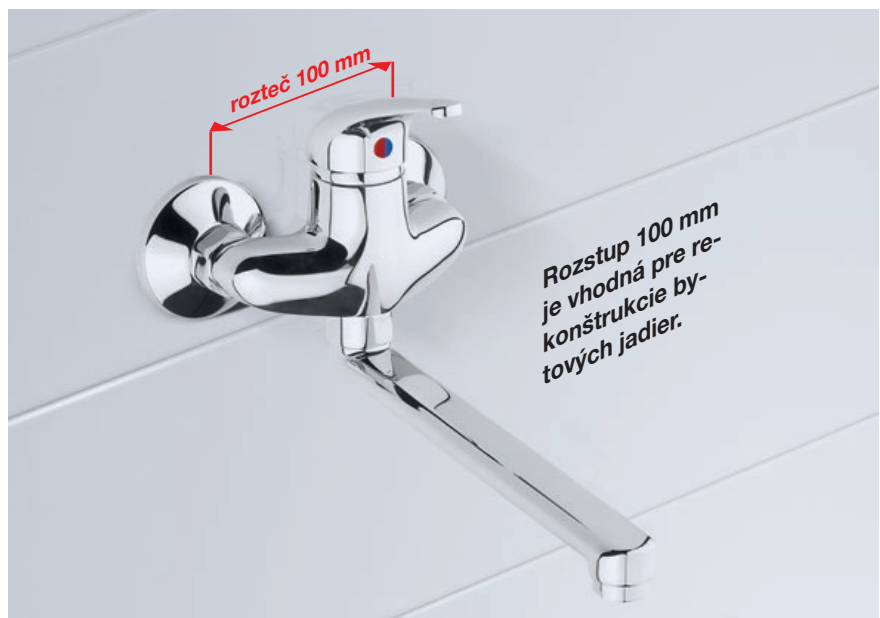

VODOVODNÉ BATÉRIE A SPRCHOVÉ PRÍSLUŠENSTVO /

PRÍPOJKA SPRCHOVEJ HADICE A SPRCHOVÁ HADICA

Číslo výrobku	Popis výrobku	Cena
H3637100040001	Mio pripojenie sprchovej hadice 1/2", mosadz, spätný ventil, chróm	20,44 €

Číslo výrobku	Popis výrobku	Cena
H3622700040211	Lyra sprchová hadica 2 m, mosadzná s dvojitým zámkom, chróm	17,11 €

Všetchny sprchové hadice jsou vybaveny systémem Anti twist proti překroucení, který je ukrytý v kónusu sprchové hadice.

DRŽIAK RUČNEJ SPRCHY

Číslo výrobku	Popis výrobku	Cena
H3691R00045001	držiak ručnej sprchy, polohovateľný, chróm	6,67 €

Odporúčame kombinovať so sprchovými sadami, príslušenstvom a sifóny Mio a Rio.

DINO

Výhody

- perlátory Neoperl (Nemecko) sú vyrobené z špeciálneho materiálu, na ktorom sa neusádza vodný kameň a vďaka tomu odpadá namáhavé čistenie
- kúpeľňové batérie série Dino obsahujú vysoko kvalitné keramické kartuše Kerox (Maďarsko)
- pripojovacie nerezové hadice Tucai (Španielsko)
- predĺžená záruka 5 rokov

LEKÁRSKA PÁKA DINO/TALAS

Číslo výrobku	Popis výrobku	Cena
H3901J00040051	lekárska páka, chróm	7,51 €

SPECIAL line

OBKLADY
A DLAŽBY

OSTATNÉ