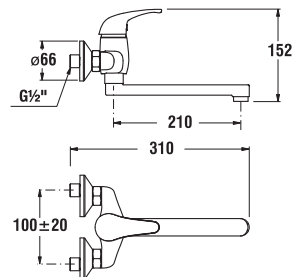

VODOVODNÉ BATÉRIE A SPRCHOVÉ PRÍSLUŠENSTVO /

UMÝVADLOVÁ NÁSTENNÁ BATÉRIA DINO

Číslo výrobku	Popis výrobku	Cena
H3517270043101 SPECIAL line	umývadlová nástenná páková batéria s ramienkom 210 mm, rozstup 100 mm, chróm	50,20 €

Objednať zvlášť:	Cena
H3917100040001 umývadlový výpusť Click-Clack	20,93 €

Náhradní díly:	Cena
H3512700042001 výtokové ramienko 150 mm, chróm	14,38 €
H3952700042101 výtokové ramienko 210 mm, chróm	10,32 €
H3952700042201 výtokové ramienko 300 mm, chróm	13,32 €

UMÝVADLOVÁ BATÉRIA LEN NA STUDENÚ VODU DINO

Číslo výrobku	Popis výrobku	Cena
H35172700040001 SPECIAL line	umývadlová stojančeková páková batéria len na studenú vodu, chróm	24,34 €

Objednať zvlášť:	Cena
H3917100040001 umývadlový výpusť Click-Clack	20,93 €

VAŇOVÁ BATÉRIA BEZ SPRCHOVEJ SÚPRAVY DINO

Číslo výrobku	Popis výrobku	Cena
H3217270043001 SPECIAL line	vaňová páková batéria bez sprchovej súpravy, rozstup 100 mm, chróm	47,12 €

SPRCHOVÁ BATÉRIA BEZ SPRCHOVEJ SÚPRAVY DINO

Číslo výrobku	Popis výrobku	Cena
H3317270043001 SPECIAL line	sprchová páková batéria bez sprchovej súpravy, rozstup 100 mm, chróm	42,78 €

Odporúčame kombinovať so sprchovým príslušenstvom Rio.