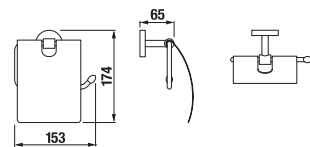

Číslo výrobku	Popis výrobku	Cena
H3837410040001	držiak na toaletný papier s krytom, chróm	35,76 €