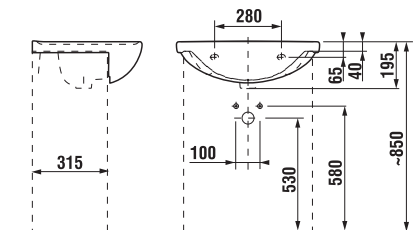

Číslo výrobku	Popis výrobku	yyy: 104	109	Cena biela
H813383000yyy1	umývadlo 60 cm	x	x	61,58 €

Objednať zvlášť:	Cena
H8903490000001 inštalačná súprava pre umývadlá	2,19 €