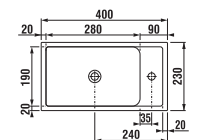

Nie je na odber samostatná skrinka ako náhradný diel.

SADA S UMÝVÁDIELKOM PETIT 40 CM S

biela/čelo pololesklý lak

biela

sivá tmavý dub čerešňa

sivá tmavý dub čerešňa

H47J7303200001

PACK
1+3