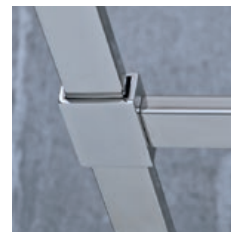

VÝHODY

- 8mm bezpečnostné sklo
- špeciálna povrchová úprava JIKA perla GLASS zaručuje ľahkú údržbu
- kompatibilné nielen s oceľovými vaničkami Pure, ale tiež s vaničkami Padana z liateho mramoru
- sklá Pure výborne umiestníte i na dlažbu

Háčik na uteráky