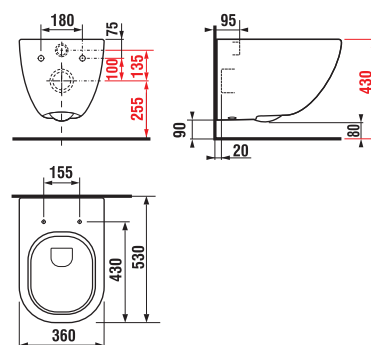

Pozor na výšku pripojenia.

DUROPLASTOVÁ WC DOSKA S POKLOPOM MIO S

SLOWCLOSE
SLOWCLOSE
SLOWCLOSE

Číslo výrobku	Popis výrobku	Cena
H8917100000631	duroplastová WC doska s poklopom vhodná pre klozet H820712, H820714, nerez úchyty, odnímateľná	52,35 €
H8917110000631	duroplastová WC doska s poklopom vhodná pre klozet H820712, H820714, nerez úchyty, odnímateľná, SLOWCLOSE	75,96 €

Náhradné diely:	Cena
H8907160000631 rýchlopínacie kovové úchyty na uchytienie sedadla do keramiky Mio-N H891710/H891711	18,53 €
H8907190000001 dosady pre dosku a poklop H891710/H891711	5,54 €