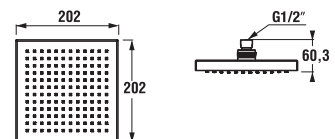

HLAVOVÁ SPRCHA CUBITO

Číslo výrobku	Popis výrobku	Cena
H3674200040001	hlavová sprcha, chróm	48,55 €
H3674200040421	hlavová sprcha, chróm	67,10 €
H3664200040001	sprchové rameno, chróm	59,02 €

Clean touch