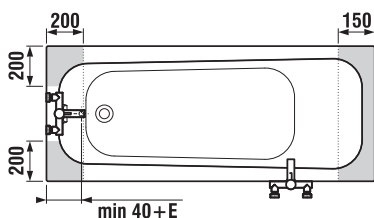

AKRYLÁTOVÁ VAŇA LYRA

Takto farebne označené plochy neodporúčame pre umiestnenie vaňového výtoku alebo výtoku vaňovej batérie.

Takto označené plochy sú vhodné pre umiestnenie vaňového výtoku alebo výtoku vaňovej batérie.

E = šírka okraja vane

Číslo výrobku	Popis výrobku	Objem	Cena
H2298390000001	vaňa 1500 × 700 mm, vrátane podpier	124 l	197,32 €
H2308390000001	vaňa 1600 × 700 mm, vrátane podpier	159 l	198,41 €
H2288390000001	vaňa 1600 × 750 mm, vrátane podpier	170 l	199,46 €
H2318390000001	vaňa 1700 × 700 mm, vrátane podpier	178 l	198,95 €
H2328390000001	vaňa 1700 × 750 mm, vrátane podpier	180 l	200,83 €

Objednať zvlášť:	Cena	
H2968320000001	čelný panel 1700 × 560 mm	101,62 €
H2968310000001	čelný panel 1600 × 560 mm	106,20 €
H2968300000001	čelný panel 1500 × 500 mm	106,20 €
H2968370000001	bočný panel 750 × 560 mm	80,13 €
H2968360000001	bočný panel 700 × 560 mm	81,36 €
H2968380000001	bočný panel 700 × 500 mm	81,36 €
H2948150040001	automatický vaňový výpusť vrátane vaňového sifónu 40/50 mm, dĺžka 550 mm, plastové telo prepadu	29,65 €
H2948160040001	automatický vaňový výpusť vrátane vaňového sifónu 40/50 mm, dĺžka 550 mm, mosadzné telo prepadu	41,48 €
H2948170040001	automatický vaňový výpusť s napúšťaním vrátane vaňového sifónu 40/50 mm, dĺžka 550 mm, plastové telo prepadu	80,59 €
H2948180040001	automatický vaňový výpusť s napúšťaním vrátane vaňového sifónu 40/50 mm, dĺžka 550 mm, mosadzné telo prepadu	91,82 €

Obrázky a technické nákresy vaňových výpusťí nájdete na str. 185.

Inštalčné rozmery vaní

	A	C	H	P	Q
H2298390000001	1500	700	415	540	540-610
H2308390000001	1600	700	410	600	540-610
H2288390000001	1600	750	415	600	540-610
H2318390000001	1700	700	415	600	540-610
H2328390000001	1700	750	415	600	540-610