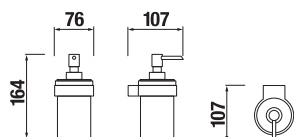

Číslo výrobku	Popis výrobku	Cena
H3833B20041001	držiak so skleneným dávkovačom tekutého mydla, obsah 203 ml, chróm, matné sklo	25,98 €