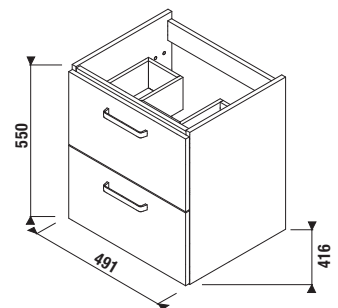

Benefity kúpeľňového nábytku