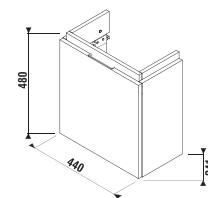

Podumývadlové skrinky kombinujte s miesto šetriacim sifónom Jika H8942460000001. POZOR, rozstup rohových ventilov v tomto prípade musí byť 200 mm.