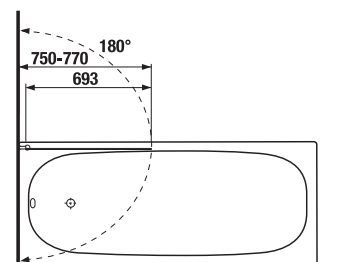

pravý variant

JIKA•perla
GLASS