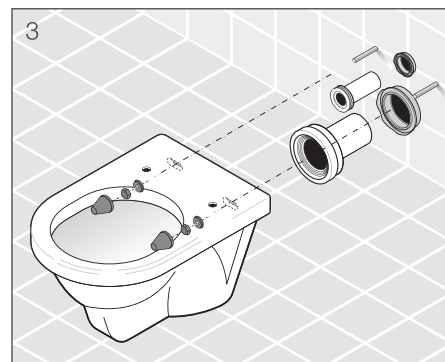

ZÁVESNÉ KLOZETY A BIDETY /

Keramické výrobky musia byť inštalované pomocou **vyrovnávacej hmoty** alebo **vyrovnávacej sady**.

Revolučnou premenou klozetovej misy urobila Jika ďalší krok k nesmrteľnosti. **Mio rimless**, teda klozet bez oplachového okruhu, je vskutku technologickým zázrakom, ktorý spĺňa všetky náročné hygienické požiadavky súčasnosti. Zabraňuje usadzovaniu nečistôt a nebezpečných baktérií na zle prístupných miestach a otvára cestu k bezprácnemu udržiavaniu čistej toalety. A najviac: Design je jedinečný!

H8946140000001 Vyrovnávacia hmota pre inštaláciu keramických kusov
H8926950000001 Vyrovnávacia sada Laufen pre inštaláciu keramických kusov

GARANCIA JE UZNANÁ IBA PRI MONTÁŽI VYKONANEJ PRESNE PODĽA MONTÁŽNEHO NÁVODU A PODĽA PLATNÝCH PREDPISOV.

Inštalujte pomocou vyrovnávacej hmoty H8946140000001:

* Tekuté mydlo

** Vyrovnávaciu hmotu naneste vo vrstve hrúbky 5 –10 mm.

Inštalujte pomocou vyrovnávacej sady H8926950000001:

Inštalácia Mio rimless

Inštalácia Mio rimless

Video na inštaláciu nájdete na www.youtube.com