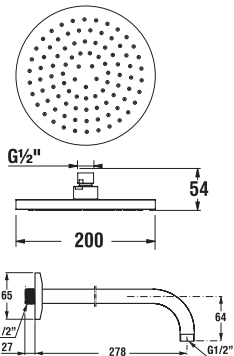

Číslo výrobku	Popis výrobku	Cena
H3677100040421	horná sprcha, 1 funkcia, prútok 9 l/min, sprchovacia časť chróm	46,02 €
H3662700040201	sprchové rameno, chróm (objednať zvlášť)	20,79 €

Číslo výrobku	Popis výrobku	Cena
H3677100040411	horná sprcha, 1 funkcia, sprchovacia časť sivý plast	32,21 €
H3662700040201	sprchové rameno, chróm (objednať zvlášť)	20,79 €

Sprchové príslušenstvo jednotlivých sérií je kompatibilné, možno ho ľubovoľne kombinovať.

PRÍPOJENIE SPRCHOVEJ HADICE A SPRCHOVÁ HADICA MIO

Číslo výrobku	Popis výrobku	Cena
H3637100040001	Mio pripojenie sprchovej hadice 1/2", mosadz, spätný ventil, chróm	20,44 €