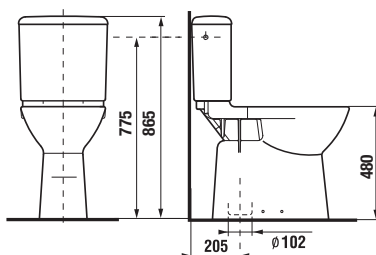

48 cm

Číslo výrobku	Popis výrobku	Napúšťanie	Splach. mech. súčasťou	Odpad	Inštalácia súprava súčasťou	Cena biela
H8236160000001	zvýšená WC misa 48 cm			x	x	130,35 €
H8236170000001	zvýšená WC misa 48 cm			x	x	130,35 €
H8276120002411	WC nádržka	x	x			81,73 €
H8276130002421	WC nádržka		x			81,73 €

Objednať zvlášť:	Cena biela	
H8932813000631	duroplastová WC doska s poklopom Deep by Jika, oceľové príchytky	39,07 €
H8932813000001	duroplastová WC doska s poklopom Deep by Jika, plastové príchytky	40,11 €
H8932823000001	duroplastová WC doska bez poklopu, plastové príchytky	21,64 €
H8932823000631	duroplastová WC doska bez poklopu, oceľové príchytky, len v bielej farbe	23,96 €
H8932843000001	duroplastová WC doska s poklopom Deep by Jika, so spomaľovacím mechanizmom SLOWCLOSE, oceľové príchytky	78,62 €