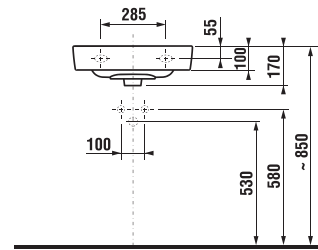

Benefity kúpeľňového nábytku

UMÝVADLÁ / SÉRIA LYRA PLUS /

NOVINKA

UMÝVADLO LYRA PLUS 60 CM

Číslo výrobku	Popis výrobku	yyy: 104	Cena biela
H8103820001041	umývadlo 60 cm	x	58,70 €
Objednať zvlášť:			Cena
H8903490000001	inštalácia súprava pre umývadlá		2,19 €