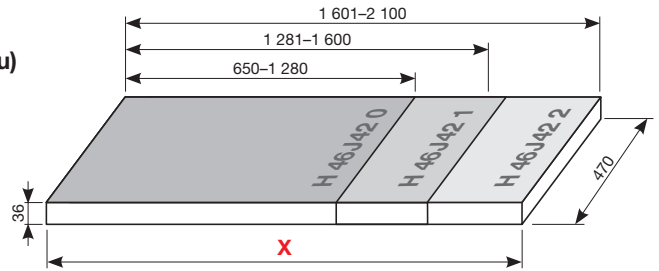

FORMULÁR PRE OBJEDNANIE UMÝVADLOVÝCH DOSIEK NÁBYTKU CUBITO

/dosky s výrezom je možné použiť iba s umývadlom Cubito 45–75 cm/

UMÝVADLOVÉ DOSKY BEZ OTVORU

(k dostaniu v šaržiach tmavá borovica - 461, dub - 519, biela - 500)

Zvoľte jeden z troch typov dosky, zadajte povrchovú úpravu (šaržu) a konkrétnu, vami požadovanú dĺžku **x**:

1. ☐ **H 46J42 0** 650–1 280 mm šarža ..... dĺžka **x** ..... mm
2. ☐ **H 46J42 1** 1 281–1 600 mm šarža ..... dĺžka **x** ..... mm
3. ☐ **H 46J42 2** 1 601–2 100 mm šarža ..... dĺžka **x** ..... mm
   počet ks .....

UMÝVADLOVÉ DOSKY S JEDNÍM VÝREZOM

(k dostaniu v šaržiach tmavá borovica - 461, dub - 519, biela - 500)

Zvoľte umývadlo:

1. ☐ 45cm ☐ 55 cm ☐ 60 cm ☐ 65 cm ☐ 75 cm

Zadajte povrchovú úpravu (šaržu) a konkrétne, vami požadované rozmery **x*** a **y***:

1. ☐ **H 46J42 3** šarža ..... **x*** ..... mm
   y* ..... mm
   počet ks .....