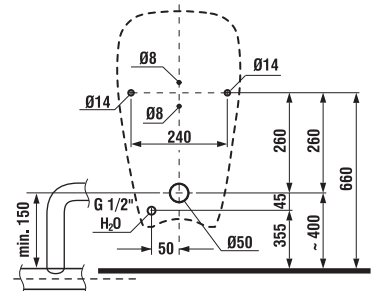

1. vtoková armatúra s tesnením
2. elektromagnetický ventil
3. keramický urinál
4. elektronika s radarovým senzomom na batériové napájanie
5. sifón
6. odpadové potrubie Ø 50 mm
7. prepojovacie hadičky
8. púzdro s napájacími batériami
9. rohový ventil pre prívod vody

H891062