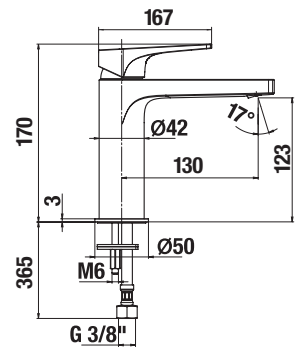

VODOVODNÉ BATÉRIE A SPRCHOVÉ PRÍSLUŠENSTVO /

NOVINKA

UMÝVADLOVÁ BATÉRIA CUBITO-N „L“

K dispozícii počas 3. štvrťroku 2019.

Číslo výrobku	Popis výrobku	Cena
H3111X10041241	umývadlová stojančeková páková batéria so zátkou Click-Clack, nastaviteľný prúd, prietok 5 l/min, chróm	105,00 €
H3111X10041201	umývadlová stojančeková páková batéria bez výpuste, nastaviteľný prúd, prietok 5 l/min, chróm	87,00 €
Objednať zvlášť:		Cena
H3917100040001	umývadlový výpust Click-Clack	20,93 €
H3727100040101	rohový ventil Mio 3/8"–1/2", chróm, 2 ks	33,14 €
H3747100040001	umývadlový sifón Mio 5/4"–32 mm, chróm, mosadz	38,25 €

NOVINKA

UMÝVADLOVÁ BATÉRIA CUBITO-N „XL“

K dispozícii počas 3. štvrťroku 2019.

Číslo výrobku	Popis výrobku	Cena
H3111X80041101	umývadlová stojančeková páková batéria bez výpuste, nastaviteľný prúd, prietok 5 l/min, chróm	147,00 €
Objednať zvlášť:		Cena
H3917100040001	umývadlový výpust Click-Clack	20,93 €
H3727100040101	rohový ventil Mio 3/8"–1/2", chróm, 2 ks	33,14 €
H3747100040001	umývadlový sifón Mio 5/4"–32 mm, chróm, mosadz	38,25 €

BIDETOVÁ BATÉRIA CUBITO-N

Číslo výrobku	Popis výrobku	Cena
H3411X10041111	bidetová stojančeková páková batéria s automatickou zátkou	98,19 €
Objednať zvlášť:		Cena
H3727100040101	rohový ventil 3/8"–1/2", chróm, 2 ks	33,14 €

OBKLADY
A DLAŽBY

OSTATNÉ