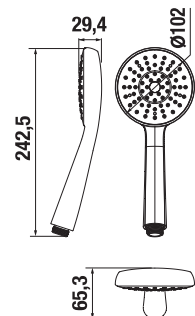

RUČNÁ SPRCHA RIO

Číslo výrobku	Popis výrobku	Cena
H3611R20043311 <small>SPECIAL line</small>	ručná sprcha, Ø 80 mm, 3 funkcie	11,60 €

RUČNÁ SPRCHA RIO

H3611R20041511

H3611R20043511

Číslo výrobku	Popis výrobku	Cena
H3611R20041511 <small>SPECIAL line</small>	ručná sprcha, Ø 100 mm, 1 funkcia	13,98 €
H3611R20043511 <small>SPECIAL line</small>	ručná sprcha, Ø 100 mm, 3 funkcie	17,99 €