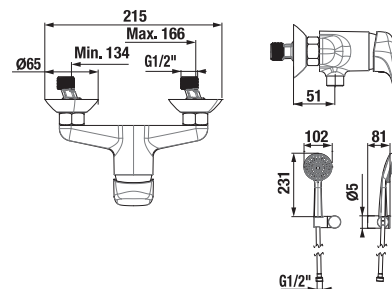

Odporúčame kombinovať sprchové sady, príslušenstvo a sifóny Mio a Rio alebo Cubito-N.

VODOVODNÉ BATÉRIE A SPRCHOVÉ PRÍSLUŠENSTVO /

SPRCHOVÁ BATÉRIA SO SPRCHOVÝM PRÍSLUŠENSTVOM DEEP BY JIKA

Číslo výrobku	Popis výrobku	Cena
H3311U70041311	sprchová nástenná batéria so sprchovým príslušenstvom (ručná sprcha Ø 80 mm, 3 funkcie, sprchová hadica 170 cm, držiak ručnej sprchy).	88,18 €
H3311U70044001	sprchová nástenná batéria bez sprchového príslušenstva	63,96 €
H3311U70044091	sprchová nástenná batéria bez sprchového príslušenstva, lekárska páka	72,09 €