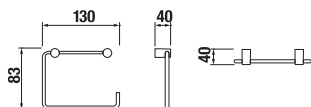

DRŽIAK TOALETNÉHO PAPIERA S KRYTOM BASIC S

Číslo výrobku	Popis výrobku	Cena
H3843A20040001	držiak toaletného papiera s krytom, chróm	37,86 €

ZÁVESNÁ TYČ NA UTERÁKY 40 CM BASIC S

Číslo výrobku	Popis výrobku	Cena
H3813A10040001	závesná tyč na uteráky 40 cm, chróm	23,89 €