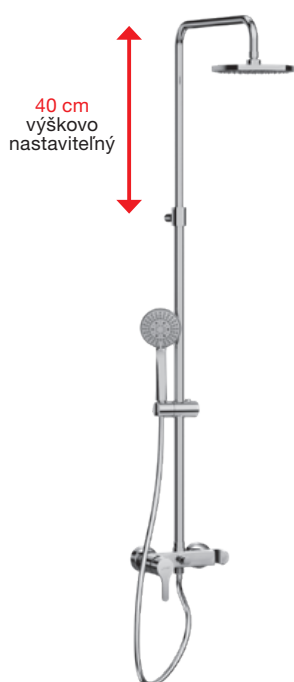

Teleskopický sprchový stĺp Mio-N

40 cm výškovo nastaviteľný

- hlavová sprcha Ø 200 mm, ABS
- výškovo nastaviteľná sprchová tyč v rozmedzí 40 cm
- pevný držiak sprchy integrovaný v tele batérie
- posuvný držiak sprchy na sprchovej tyči
- ručná sprcha Ø 130 mm so 4 funkciami
- sprchová hadica 1,7 m s Antitwist proti prekrúteniu

SPRCHOVÝ STĹP MIO-N

Číslo výrobku	Popis výrobku	Cena
H3311V70045711	sprchový stĺp (sprchová páková batéria, hlavová sprcha Ø 200 mm, ručná sprcha Ø 130 mm, 4 funkcie, sprchová hadica 1,7 m)	362,55 €