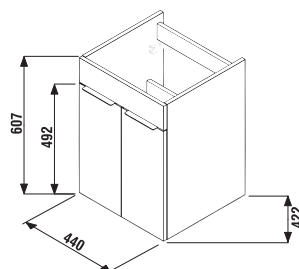

Nie je na odber samostatná skrinka ako náhradný diel.

1+1 PACK
skrinka + umývadlo
- bezpečná doprava
- úsporný priestor pri doprave
- jednoduchá manipulácia

SKRINKA S UMÝVADLOM CUBE 50 CM S

biela/čelo pololesklý lak