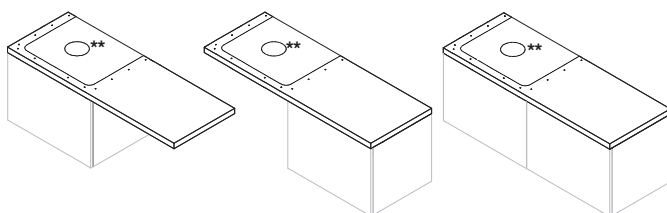

** kruhový výrez pre sifón umývadla podľa šablóny

** kruhový výrez pre sifón umývadla podľa šablóny