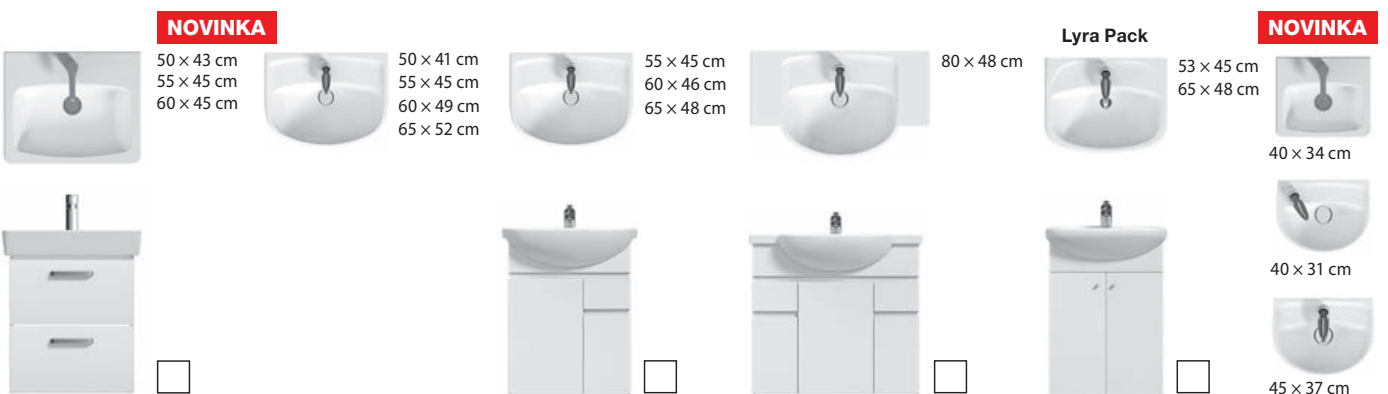

MIO-N

TIGO

DEEP BY JIKA

LYRA PLUS

PREHĽAD / UMÝVADLÁ / PODĽA SÉRIÍ /

CUBE

55 × 43 cm
65 × 43 cm
80 × 43 cm
100 × 43 cm
120 × 43 cm
dvojumývadlo

50 × 33,5 cm
60 × 33,5 cm