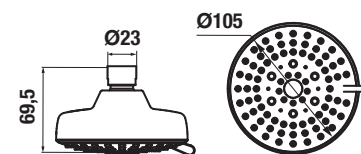

H3671R10042151