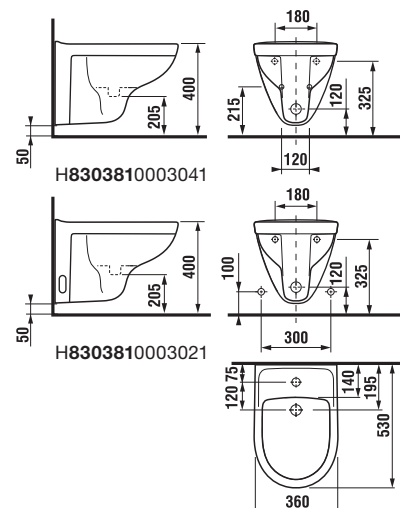

Číslo výrobku	Popis výrobku	Cena
H8303810003041	závesný bidet s otvory	96,85 €
H8303810003021	závesný bidet, bez bočných otvorov pre prívod vody	96,85 €

Objednať zvlášť:	Cena
H8903490008901 inštalčná súprava s bielymi krytkami	2,82 €
H8903490008911 inštalčná súprava s chrómovanými krytkami	4,40 €
H8926950000001 Laufen vyrovnávací sada	13,40 €
H8946140000001 Laufen vyrovnávací hmota	7,26 €

ODPORÚČAME KOMBINOVAŤ S

STRANA 125