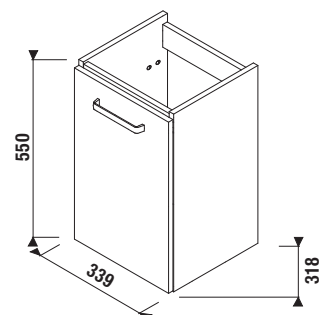

UMÝVADLÁ / SÉRIA LYRA PLUS /

NOVINKA

UMÝVADLO LYRA PLUS 60 CM

Číslo výrobku	Popis výrobku	yyy: 104	Cena biela
H8103820001041	umývadlo 60 cm	x	58,70 €
Objednať zvlášť:			Cena
H8903490000001	inštalácia súprava pre umývadlá		2,19 €

NOVINKA

SKRINKA POD UMÝVADLO LYRA PLUS VIVA 60 CM

Číslo výrobku	Popis výrobku	Farba biela/čelo pololesklý lak
H40J3844023001	skrinka s 2 zásuvkami pre umývadlo 60 cm H810382	195,62 €

NOVINKA

UMÝVADIELKO LYRA PLUS 40 CM

Číslo výrobku	Popis výrobku	yyy: 104	Cena biela
H8153800001041	umývadličko 40 cm	x	45,58 €

Objednať zvlášť:			Cena
H8903490000001	inštalácia súprava pre umývadlá		2,19 €
H8942490000001	sifón, chrómovaná ABS, nastaviteľný od 175 do 270 mm, výška zápachovej uzávierky 75 mm, kapacita prietoku 45 l, s ozdobnými krúžkami (sifón možno použiť i bez ozdobných krúžkov).		16,69 €

SPECIAL line

NOVINKA

SKRINKA POD UMÝVADIELKO LYRA PLUS VIVA 40 CM

Číslo výrobku	Popis výrobku	Farba biela/čelo pololesklý lak
H40J3802003001	skrinka s 1 dverami pre umývadličko 40 cm H815380	77,52 €