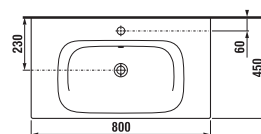

UMÝVADLÁ / SÉRIA MIO-N /

NOVINKA

UMÝVADLO MIO-N 65 CM

JIKA • perla

Číslo výrobku	Popis výrobku	yyy: 104	Cena biela
H812714xxx1041	umývadlo 65 cm	x	96,09 €

Objednať zvlášť:	Cena
H8903490000001 inštalčná súprava pre umývadlá	2,19 €
H8942460000001 miesto šetriaci sifón, rozstup rohových ventilov 200 mm, DN40	24,92 €
H3747300040001 umývadlový sifón 5/4" – 32 mm, chróm, mosadz	51,37 €
H3724200040101 rohový ventil 3/8" – 1/2" mm, chróm, 2 ks	34,80 €

NOVINKA

SKRINKA POD UMÝVADLO MIO-N 65 CM

biela/čelo lesklý lak

jaseň

Číslo výrobku	Popis výrobku	Farba	
		biela/čelo lesklý lak	jaseň
H40J7154015001	skrinka pod umývadlo 65x45 cm H812714, 2 zásuvky	299,50 €	
H40J7154013421	skrinka pod umývadlo 65x45 cm H812714, 2 zásuvky		280,57 €

Objednať zvlášť:	Cena
H4944010390001 nohy k závesným umývadlovým skrinkám, chróm, (1 pár)	11,40 €

Podumývadlové skrinky kombinujte s miesto šetriacim sifónom Jika H8942460000001. **POZOR**, rozstup rohových ventilov v tomto prípade musí byť 200 mm.

NOVINKA

UMÝVADLO MIO-N 80 CM

JIKA • perla

Číslo výrobku	Popis výrobku	yyy: 104	Cena biela
H812716xxx1041	umývadlo 80 cm	x	240,31 €

*súčasťou balenia je vyrovnávacia hmota

Objednať zvlášť:	Cena
H8903490000001 inštalčná súprava pre umývadlá	2,19 €
H8942460000001 miesto šetriaci sifón, rozstup rohových ventilov 200 mm, DN40	24,92 €
H3747300040001 umývadlový sifón 5/4" – 32 mm, chróm, mosadz	51,37 €
H3724200040101 rohový ventil 3/8" – 1/2" mm, chróm, 2 ks	34,80 €

NOVINKA

SKRINKA POD UMÝVADLO MIO-N 80 CM

biela/čelo lesklý lak

jaseň

Číslo výrobku	Popis výrobku	Farba	
		biela/čelo lesklý lak	jaseň
H40J7164015001	skrinka pod umývadlo 80x45 cm H812716, 2 zásuvky	304,69 €	
H40J7164013421	skrinka pod umývadlo 80x45 cm H812716, 2 zásuvky		285,37 €