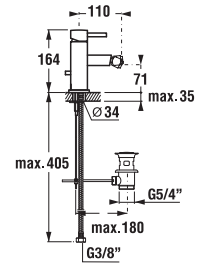

VODOVODNÉ BATÉRIE A SPRCHOVÉ PRÍSLUŠENSTVO /

BIDETOVÁ BATÉRIA MIO S

Číslo výrobku	Popis výrobku	Cena
H3417110040011	bidetová stojančeková páková batéria s automatickou zátkou, chróm	118,65 €

Objednať zvlášť:	Cena
H3727100040101 rohový ventil Mio 3/8"-1/2", chróm, 2 ks	33,14 €

VAŇOVÁ BATÉRIA BEZ SPRCHOVEJ SADY MIO S

Číslo výrobku	Popis výrobku	Cena
H3217170040001	vaňová páková batéria bez sprchovej sady, chróm	122,63 €

Objednať zvlášť:	Cena
H3607100040201 sprchová sada (ručná sprcha 1 funkcia, držiak ručnej sprchy, sprchová hadica 1,7 m), chróm	45,83 €
H3607110040201 sprchová sada (ručná sprcha 1 funkcia, sprchová tyč, hadica 1,7 m)	73,70 €

SPRCHOVÁ BATÉRIA BEZ SPRCHOVEJ SADY MIO S

Číslo výrobku	Popis výrobku	Cena
H3317170040001	sprchová páková batéria bez sprchovej sady, chróm	93,04 €

Objednať zvlášť:	Cena
H3607100040201 sprchová sada (ručná sprcha 1 funkcia, držiak ručnej sprchy, sprchová hadica 1,7 m), chróm	45,83 €
H3607110040201 sprchová sada (ručná sprcha 1 funkcia, sprchová tyč, hadica 1,7 m)	73,70 €

VAŇOVÁ PODOMIETKOVÁ BATÉRIA BEZ SPRCHOVEJ SADY MIO S

Číslo výrobku	Popis výrobku	Cena
H3207160040001	vaňová - sprchová páková podomietková batéria, chróm	109,61 €

Objednať zvlášť:	Cena
H3607100040201 sprchová sada (ručná sprcha 1 funkcia, držiak ručnej sprchy, sprchová hadica 1,7 m), chróm	45,83 €
H3607110040201 sprchová sada (ručná sprcha 1 funkcia, sprchová tyč, hadica 1,7 m)	73,70 €

H3717100040201 umývadlový/vaňový výtok 1/2", chróm	50,50 €

H3637100040001 pripojenie sprchovej hadice 1/2", mosadz, spätný ventil, chróm	20,44 €

SPRCHOVÁ PODOMIETKOVÁ BATÉRIA BEZ SPRCHOVEJ SADY MIO S

Číslo výrobku	Popis výrobku	Cena
H3307160040001	sprchová páková podomietková batéria, chróm	74,40 €