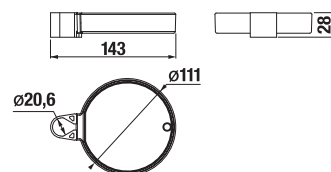

MYDELNIČKA PRE SPRCHOVÚ TYČ CUBITO-N S

Číslo výrobku	Popis výrobku	Cena
H3641X00048111	mydelnička pre sprchovú tyč H3641X00043101, chróm	11,71 €