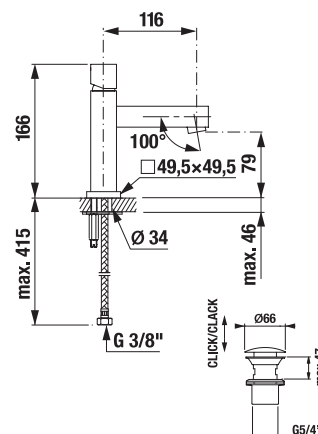

Geometrický tvar kúpeľňových batérií Cubito bol navrhnutý v súlade s kúpeľňovou sériou Cubito.

UMÝVADLOVÁ BATÉRIA CUBITO S

Číslo výrobku	Popis výrobku	Cena
H3114210040011	umývadlová stojančeková páková batéria so zátkou Click-Clack (súčasť balenia), chróm	115,55 €