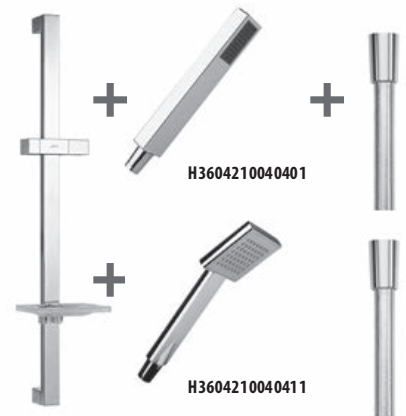

Číslo výrobku	Popis výrobku	Cena
H3604200040401	sprchová sada I. (ručná sprcha Cubito I., 1 funkcia, držiak sprchy, sprchová hadica 1,7 m), chróm	47,90 €
H3604200040411	sprchová sada II. (ručná sprcha Cubito II., 1 funkcia, držiak sprchy, sprchová hadica 1,7 m), chróm	47,90 €
H3604210040401	sprchová sada I. (ručná sprcha Cubito I., sprchová tyč, sprchová hadica 1,7 m), chróm	76,68 €
H3604210040411	sprchová sada II. (ručná sprcha Cubito II., sprchová tyč, sprchová hadica 1,7 m), chróm	76,68 €