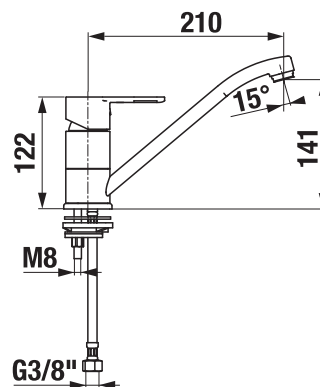

Číslo výrobku	Popis výrobku	Cena
H3511V10042301	drezová stojančeková páková batéria so spodným výtokovým ramienkom, chróm	82,00 €