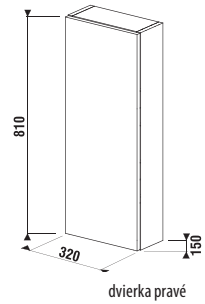

dvierka pravé

Číslo výrobku	Popis výrobku	Farba		
		biela/čelo lesklý lak	tmavá borovica	dub
H43J4241105001	stredná plytká skrinka, 1 dvierka ľavé, 2 sklenené poličky	184,90 €		
H43J4241104611	stredná plytká skrinka, 1 dvierka ľavé, 2 sklenené poličky		172,53 €	
H43J4241105191	stredná plytká skrinka, 1 dvierka ľavé, 2 sklenené poličky			172,53 €
H43J4241205001	stredná plytká skrinka, 1 dvierka pravé, 2 sklenené poličky	184,90 €		
H43J4241204611	stredná plytká skrinka, 1 dvierka pravé, 2 sklenené poličky		172,53 €	
H43J4241205191	stredná plytká skrinka, 1 dvierka pravé, 2 sklenené poličky			172,53 €