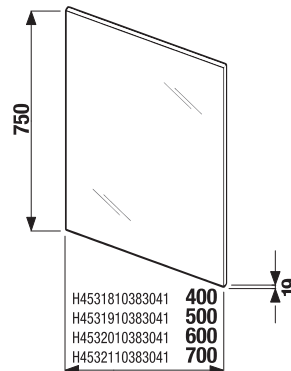

ZRKADLÁ A OSVETLENIE /

ZRKADLÁ LYRA NA DOSKE 40, 50, 60 A 70 × 75 CM

Číslo výrobku	Popis výrobku	Farba desky biela
H4531810383041	zrkadlo na doske 40 × 75 cm	51,55 €
H4531910383041	zrkadlo na doske 50 × 75 cm	57,55 €
H4532010383041	zrkadlo na doske 60 × 75 cm	63,82 €
H4532110383041	zrkadlo na doske 70 × 75 cm	70,15 €

ZRKADLOVÁ SKRINKA LYRA 40 × 80 CM

Číslo výrobku	Popis výrobku	Farba korpusu biela
H4532210383041	zrkadlová skrinka 40 × 80 cm	139,26 €

ZRKADLOVÁ SKRINKA LYRA 50 × 80 CM

Číslo výrobku	Popis výrobku	Farba korpusu biela
H4532310383041	zrkadlová skrinka 50 × 80 cm	153,93 €

PROJEKTOVÉ
A OSTATNÉ VÝROBKY

OBKLADY
A DLAŽBY

OSTATNÉ