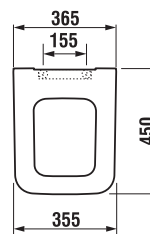

Samozrejmosťou je moderná doska na sedenie so spomaľovacím systémom Slowclose. Neruší design klozety, je ľahká, tzv. sendvičová, keď horný poklop neprekrýva sedátko. Ide o najmodernejšie a prielomové riešenie vzhľadu, jedinečná je aj ľahká inštalácia. Stačí jedno stlačenie a dosku je možné ľahko odobrať vďaka špeciálnemu uchyteniu.