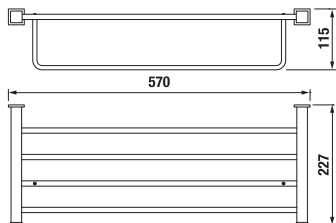

KÚPEĽŇOVÉ DOPLNKY /

DVOJITÁ ZÁVESNÁ TYČ NA UTERÁKY CUBITO S

Číslo výrobku	Popis výrobku	Cena
H3817330040001	dvojitá závesná tyč na uteráky, 55 cm, chróm	74,82 €

HÁČIK NA UTERÁK CUBITO S

Číslo výrobku	Popis výrobku	Cena
H3877310040001	háčik na uterák, chróm	11,40 €

POLICA NA UTERÁKY CUBITO S

Číslo výrobku	Popis výrobku	Cena
H3817360040001	polica na uteráky so závesnou tyčou, 58,8cm, chróm	110,05 €

DRŽIAK NA UTERÁK CUBITO S

Číslo výrobku	Popis výrobku	Cena
H3817370040001	držiak na uterák, chróm	25,18 €

SKLENENÁ POLIČKA VRÁTANE DRŽIAKOV CUBITO S

Číslo výrobku	Popis výrobku	Cena
H3857310040001	sklenená polička vrátane držiakov, 50 cm, chróm, transparentné sklo	21,67 €

DRŽIAK NA TOALETNÝ PAPIER CUBITO S

Číslo výrobku	Popis výrobku	Cena
H3837310040001	držiak na toaletný papier bez krytu, chróm	23,49 €

DRŽIAK NA NÁHRADNÝ TOALETNÝ PAPIER CUBITO S

Číslo výrobku	Popis výrobku	Cena
H3837320040001	držiak na náhradný toaletný papier	20,66 €

DRŽIAK ČASOPISOV CUBITO S

Číslo výrobku	Popis výrobku	Cena
H3857320040001	držiak časopisov, chróm	77,37 €

WC SÚPRAVA CUBITO S

Číslo výrobku	Popis výrobku	Cena
H3837330040001	WC súprava vrátane kefy a sklenenej misky, chróm	48,00 €

OBKLADY
A DLAŽBY

OSTATNÉ