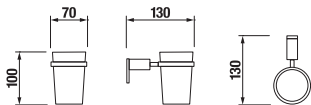

Číslo výrobku	Popis výrobku	Cena
H3823A10040001	držiak s pohárikom, chróm, matné sklo	17,23 €

DRŽIAK S MYDLOVNIČKOU BASIC S

Číslo výrobku	Popis výrobku	Cena
H3833A10040001	držiak s mydlovničkou, chróm, matné sklo	18,50 €