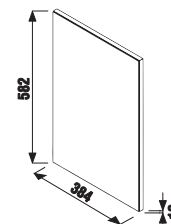

Číslo výrobku	Popis výrobku	Farba			
		biela/čelo pololesklý lak	sivá	tmavý dub	čerešňa
H4535141753001	skrinka s 1 ľavo/pravými dvierkami, vr. umývadla bez prepadu 40 × 23 cm s otvorom pre batériu VPRAVO, zrkadla a osvetlenia	142,86 €			
H4535141753011	skrinka s 1 ľavo/pravými dvierkami, vr. umývadla bez prepadu 40 × 23 cm s otvorom pre batériu VPRAVO, zrkadla a osvetlenia		157,13 €		
H4535141753021	skrinka s 1 ľavo/pravými dvierkami, vr. umývadla bez prepadu 40 × 23 cm s otvorom pre batériu VPRAVO, zrkadla a osvetlenia			142,86 €	
H4535141753081	skrinka s 1 ľavo/pravými dvierkami, vr. umývadla bez prepadu 40 × 23 cm s otvorom pre batériu VPRAVO, zrkadla a osvetlenia				157,17 €
Náhradné diely:		Cena			
H47J7303200001	svetlo Moonbox New, LED, IP 44, 1×8W, 510 lm, 300×25×83 mm, na montáž na sklo, dosku aj zrkadlovú skrinku				45,37 €

Nie je na odber samostatná skrinka ako náhradný diel.

Benefity kúpelňového nábytku

PROJEKTOVÉ
A OSTATNÉ VÝROBKY

OBKLADY
A DLAŽBY

OSTATNÉ