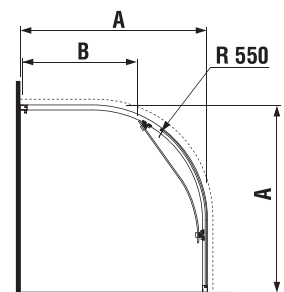

JIKA • perla
GLASS

ľavoprávny variant

Sprchové kúty Cubito Pure sú kompatibilné s vaničkami Jika.