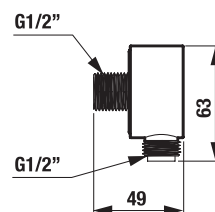

Číslo výrobku	Popis výrobku	Cena
H3622700040211	Lyra sprchová hadica 2 m, mosadzná s dvojitým zámkom, chróm	17,11 €