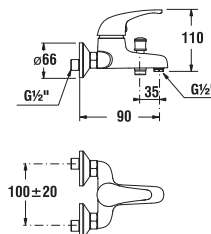

VODOVODNÉ BATÉRIE A SPRCHOVÉ PRÍSLUŠENSTVO /

UMÝVADLOVÁ NÁSTENNÁ BATÉRIA DINO

Číslo výrobku	Popis výrobku	Cena
H3517270043101 SPECIAL line	umývadlová nástenná páková batéria s ramienkom 210 mm, rozstup 100 mm, chróm	50,20 €

Objednať zvlášť:	Cena
H3917100040001 umývadlový výpusť Click-Clack	20,93 €

Náhradní díly:	Cena
H3512700042001 výtokové ramienko 150 mm, chróm	14,38 €
H3952700042101 výtokové ramienko 210 mm, chróm	10,32 €
H3952700042201 výtokové ramienko 300 mm, chróm	13,32 €

UMÝVADLOVÁ BATÉRIA LEN NA STUDENÚ VODU DINO

Číslo výrobku	Popis výrobku	Cena
H35172700040001 SPECIAL line	umývadlová stojančeková páková batéria len na studenú vodu, chróm	24,34 €

Objednať zvlášť:	Cena
H3917100040001 umývadlový výpusť Click-Clack	20,93 €

VAŇOVÁ BATÉRIA BEZ SPRCHOVEJ SÚPRAVY DINO

Číslo výrobku	Popis výrobku	Cena
H3217270043001 SPECIAL line	vaňová páková batéria bez sprchovej súpravy, rozstup 100 mm, chróm	47,12 €

SPRCHOVÁ BATÉRIA BEZ SPRCHOVEJ SÚPRAVY DINO

Číslo výrobku	Popis výrobku	Cena
H3317270043001 SPECIAL line	sprchová páková batéria bez sprchovej súpravy, rozstup 100 mm, chróm	42,78 €

Odporúčame kombinovať so sprchovým príslušenstvom Rio.