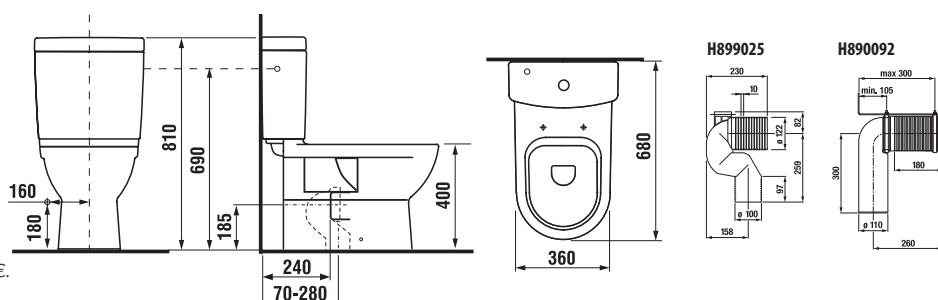

Číslo výrobku	Popis výrobku	Napúšťanie	Splach mech. súčasťou	Odpad	Inštalácia súprava súčasťou	Cena biela
H823716xxx0001	WC misa				X	125,93 €
H827712xxx2411	WC nádržka	X	X			107,26 €
H827713xxx2421	WC nádržka		X	X		107,26 €
Objednať zvlášť:						
H8927113000001	duroplastová WC doska s poklopom Mio, rýchlopínacie príchytky					51,42 €
H8939580000001	duroplastová WC doska s poklopom Laufen, so spomaľovacím mechanizmom Slowclose, rýchlopínacie ocelové príchytky					86,65 €
H8990250000001	Laufen odpadové koleno VARIO pre vzdialenosť 220–350 mm					65,36 €
H8900920000001	Laufen odpadové koleno VARIO pre vzdialenosť 70–220 mm					64,02 €