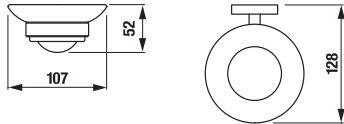

KÚPEĽŇOVÉ DOPLNKY /

DRŽIAK SO SKLENENOU MYDLOVNIČKOU MIO S

Číslo výrobku	Popis výrobku	Cena
H3847410040001	držiak so sklenenou mydlovničkou, chróm, transparentné sklo	17,94 €

ZÁVESNÁ TYČ NA UTERÁKY MIO

Číslo výrobku	Popis výrobku	Cena
H3817410040001	závesná tyč na uteráky, 55 cm, chróm	36,54 €