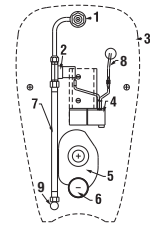

1. 1 - vtoková armatúra s tesnením
2. 2 - elektromagnetický ventil
3. 3 - keramický urinál
4. 4 - elektronika s radarovým senzorom na napájanie 24 V
5. 5 - sifón
6. 6 - odpadové potrubie Ø 50 mm
7. 7 - prepojovacie hadičky
8. 8 - prívodný kábel 24 V
9. 9 - rohový ventil pre prívod vody

H891062