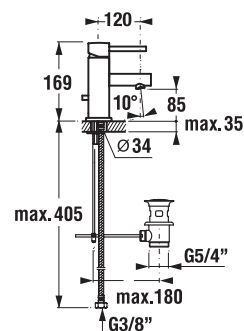

Číslo výrobku	Popis výrobku	Cena
H3117110040011	umývadlová stojančeková páková batéria s automatickou zátkou, chróm	115,77 €