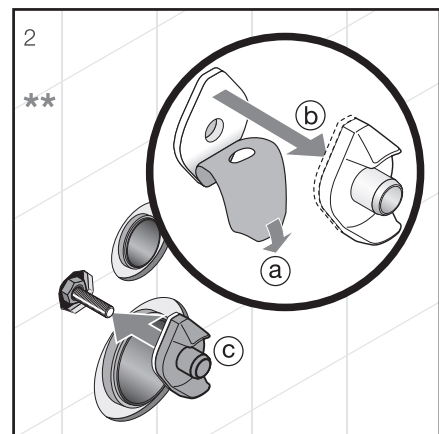

Inštalujte pomocou vyrovnávacej sady H8926950000001:

Inštalácia Mio rimless