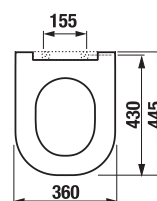

ZÁVESNÉ KLOZETY A BIDETY /

ZÁVESNÝ KLOZET MIO BEZ OPLACHOVÉHO KRUHU S

JIKA•perla

Číslo výrobku	Popis výrobku	Cena
H8207140000001	WC závesné bez oplachového kruhu, hlboké splachovanie 4,5 / 3l (vrátane inštaláčnej sady Easyfit)	206,34 €

Objednať zvlášť:	Cena
H8917100000631 duroplastová WC doska s poklopom vhodná pre klozet H820712, H820714, nerez úchyty, odnímateľná	52,35 €
H8917110000631 duroplastová WC doska s poklopom vhodná pre klozet H820712, H820714 nerez úchyty, odnímateľná, SLOWCLOSE	75,96 €
H8926950000001 Laufen vyrovnávacía protihluková sada	13,40 €
H8946140000001 Laufen vyrovnávacía hmota	7,26 €

Správne nastavenie vypúšťacieho ventilu v podmietskovom module je 4,5/3l vody.

ODPORUČAME
KOMBINOVAŤ S

STRANA 125

Pozor na výšku pripojenia.

ZÁVESNÝ KLOZET MIO S UZAVRETÝM KRUHOM S

JIKA•perla

Číslo výrobku	Popis výrobku	Cena biela
H820712xxx0001	WC závesné s uzavretým oplachovým okruhom, hlboké splachovanie 4,5 / 3l (vrátane inštaláčnej sady Easyfit)	154,40 €

Objednať zvlášť:	Cena
H8917100000631 duroplastová WC doska s poklopom vhodná pre klozet H820712, H820714, nerez úchyty, odnímateľná	52,35 €
H8917110000631 duroplastová WC doska s poklopom vhodná pre klozet H820712, H820714 nerez úchyty, odnímateľná, SLOWCLOSE	75,96 €
H8926950000001 Laufen vyrovnávacía protihluková sada	13,40 €
H8946140000001 Laufen vyrovnávacía hmota	7,26 €

ODPORUČAME
KOMBINOVAŤ S

STRANA 125

Pozor na výšku pripojenia.

DUROPLASTOVÁ WC DOSKA S POKLOPOM MIO S

SLOWCLOSE
SLOWCLOSE
SLOWCLOSE