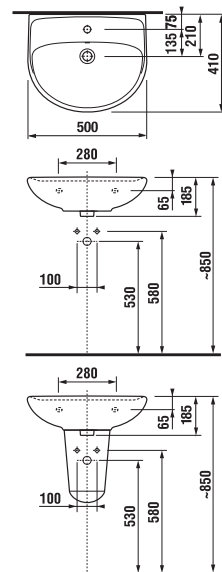

UMÝVADLÁ / SÉRIA LYRA PLUS /

UMÝVADLO LYRA PLUS 50 CM

MAGIC FIX

Číslo výrobku	Popis výrobku	yyy: 104 109		Cena biela
H814381000yyy1	umývadlo 50 cm	x	x	40,44 €
H8193910000001	kryt na sifón s inštalačnou súpravou (č. vyr.: H8900130000001) použiteľný len s umývadlami 50, 55, 60, 65 cm			30,77 €

Objednať zvlášť:		Cena
H8903490000001	inštalačná súprava pre umývadlá	2,19 €
H8942490000001	sifón, chrómovaná ABS, nastaviteľný od 175 do 270 mm, výška zápachovej uzávierky 75 mm, kapacita prietoku 45 l, s ozdobnými krúžkami (sifón možno použiť i bez ozdobných krúžkov).	16,69 €

UMÝVADLO LYRA PLUS 55 CM

MAGIC FIX

Číslo výrobku	Popis výrobku	yyy: 104 109		Cena biela
H814382000yyy1	umývadlo 55 cm	x	x	41,52 €
H8193910000001	kryt na sifón s inštalačnou súpravou (č. vyr.: H8900130000001) použiteľný len s umývadlami 50, 55, 60, 65 cm			30,77 €

Objednať zvlášť:		Cena
H8903490000001	inštalačná súprava pre umývadlá	2,19 €
H8942490000001	sifón, chrómovaná ABS, nastaviteľný od 175 do 270 mm, výška zápachovej uzávierky 75 mm, kapacita prietoku 45 l, s ozdobnými krúžkami (sifón možno použiť i bez ozdobných krúžkov).	16,69 €

Číslo výrobku	Popis výrobku	yyy: 104 109		Cena biela
H814382000yyy1	umývadlo 55 cm	x	x	41,52 €
H814383000yyy1	umývadlo 60 cm	x	x	43,12 €
H814384000yyy1	umývadlo 65 cm	x	x	45,72 €
H819950000209	stĺp			33,68 €

Objednať zvlášť:		Cena
H8903490000001	inštalačná súprava pre umývadlá	2,19 €
H8942490000001	sifón, chrómovaná ABS, nastaviteľný od 175 do 270 mm, výška zápachovej uzávierky 75 mm, kapacita prietoku 45 l, s ozdobnými krúžkami (sifón možno použiť i bez ozdobných krúžkov).	16,69 €

	L	B	H
H814382000yyy1	550	450	195
H814383000yyy1	600	490	195
H814384000yyy1	650	520	195

PROJEKTOVÉ
A OSTATNÉ VÝROBKY

OBKLADY
A DLAŽBY