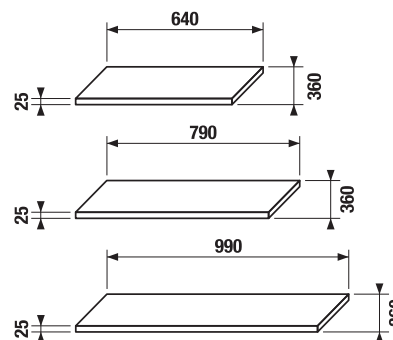

Nábytok Tigo N dodávame v zmontovanom stave, pripravený na okamžité použitie.

Kúpeľňový nábytok Tigo N kombinujte so zrkadlami Clear v sekcii Zrkadlá a osvetlenie.