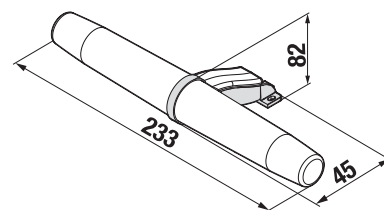

Číslo výrobku	Popis výrobku	Cena
H47J7302200001	svetlo Horizon New LED, IP 44, 1×6W, 390lm, 233×42×85 mm, na montáž na dosku aj zrkadlovú skrinku	30,74 €