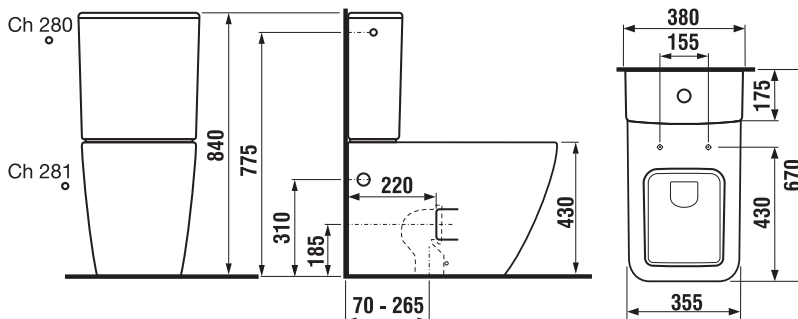

DOSKA S POKLOPOM PURE S

Číslo výrobku	Popis výrobku	Cena biela
H8934213000631	duroplastová WC doska s poklopom, rýchloúpinacia, nerezové príchytky	44,82 €
H8934223000631	duroplastová WC doska s poklopom, rýchloúpinacia, nerezové príchytky, Slowclose	67,43 €

Náhradné diely:	Popis výrobku	Cena
H8914220000631	rýchloúpinacie kovové úchyty na uchytenie sedadla do keramiky Pure H893421/H893422	12,05 €
H8914250000001	dosady pre dosku a poklop H893421/H893422	3,74 €

Príplatok za povrchovú úpravu Jিকা perla je 35,49 €.

Číslo výrobku xxx = číslo farby (000 biela, 100 Jিকা perla).

PROJEKTOVÉ
A OSTATNÉ VÝROBKY

OBKLADY
A DLAŽBY

OSTATNÉ