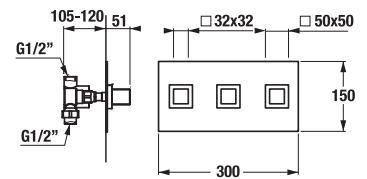

Trojpolohový prepínač. Možnosti pripojenia: ručná sprcha, hlavová sprcha, napúšťanie vane vaňovým výpustom alebo výtokom.

Kombinujte s hlavovou sprchou a so sprchovým príslušenstvom Cubito-N.