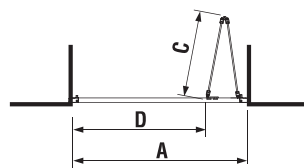

šarža 668 – transparentné sklo
šarža 666 – arctic decor

Číslo výrobku	Rozmerové možnosti (mm) do niky		Šírka vstupu (mm) D	Rozmer (mm) C
	A min	A max		
H255241	765	795	535	306
H255242	865	895	635	358

SPRCHOVÁ PEVNÁ STENA CUBITO PURE S