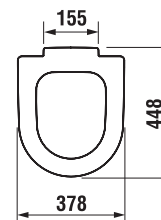

Číslo výrobku	Popis výrobku	Cena biela
H8927113000001	duroplastová WC doska s poklopom Mio, rýchlopínacie príchytky	51,42 €