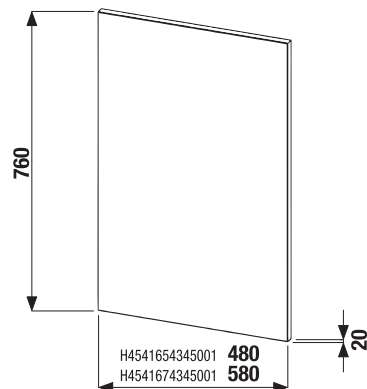

Číslo výrobku	Popis výrobku	Cena biela
H4541654345001	zrkadlo 50 cm na doske	80,23 €
H4541674345001	zrkadlo 60 cm na doske	82,86 €