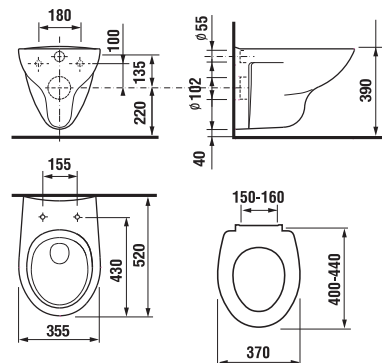

ODPORÚČAME KOMBINOVAŤ S

STRANA 125

ZÁVESNÉ KLOZETY A BIDETY /

ZÁVESNÉ WC ZETA

Číslo výrobku	Popis výrobku	Cena
H8203960000001	závesné WC, hlboké splachovanie	66,49 €
Objednať zvlášť:		
H8932740000001	duroplastová WC doska s poklopom ZETA, príchytky, dĺžkovo nastaviteľné	23,62 €
H8932760000001	duroplastová WC doska s poklopom Zeta, so spomaľvacím mechanizmom SLOWCLOSE, plastové úchyty	49,63 €
H8932710000001	termoplastová WC doska s poklopom ZETA, plastové príchytky, dĺžkovo nastaviteľné na 400-440mm	15,08 €
H8932710000637	termoplastová WC doska ZETA, oceľové príchytky (POZOR: obmedzená dĺžková nastaviteľnosť 407-425 mm)	15,08 €
H8933703000001	duroplastová WC doska s poklopom, plastové príchytky	35,79 €
H8926950000001	Laufen vyrovnávací sada	13,40 €
H8946140000001	Laufen vyrovnávací hmota	7,26 €