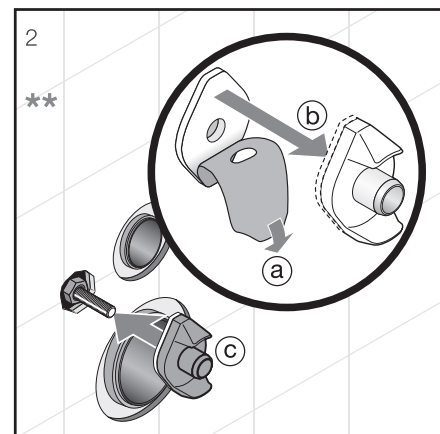

Inštalujte pomocou vyrovnávacej hmoty H894614000001:

* Tekuté mydlo

** Vyrovnávaciu hmotu naneste vo vrstve hrúbky 5 –10 mm.

Inštalujte pomocou vyrovnávacej sady H892695000001:

Inštalácia Mio rimless

Inštalácia Mio rimless