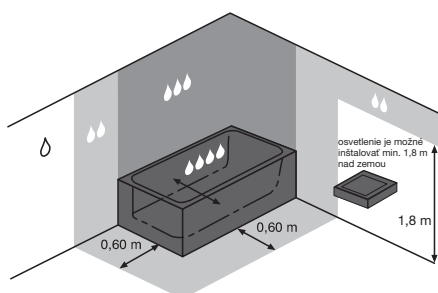

OSVETLENIE V KÚPEĽNI

Osvetlenie zrkadiel CLEAR je celkom v súlade s prísnou európskou normou IEC 364-7-701. **ODPORÚČAME:** Pripojenie napájacieho kábla do elektrickej siete prenechajte odborníkovi – elektrikárovi.

Osvetlenie možno montovať ako na zrkadlá CLEAR, tak na všetky zrkadlá lepené na dosku a na zrkadlové skrinky.