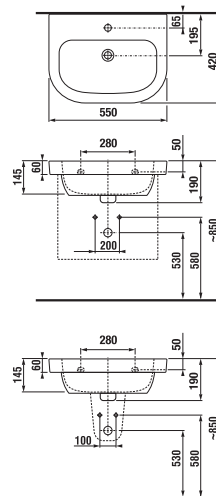

Číslo výrobku	Popis výrobku	yyy: 104 109		Cena biela
H812612000yyy1	umývadlo 55 cm	x	x	47,26 €
H8196110000001	kryt na sifón s inštalačnou súpravou (č. výr.: H8900130000001)			45,90 €

Objednať zvlášť:		Cena
H8903490000001	inštalačná súprava pre umývadlá	2,19 €
H3727100040101	rohový ventil 3/8"-1/2", chróm, 2 ks	33,14 €
H3747100040001	umývadlový sifón 5/4" – 32 mm, chróm, mosadz	38,25 €
H8942490000001	sifón, chrómovaná ABS, nastaviteľný od 175 do 270mm, výška zápachovej uzávierky 75mm, kapacita prietoku 45l, s ozdobnými krúžkami (sifón možno použiť i bez ozdobných krúžkov).	16,69 €