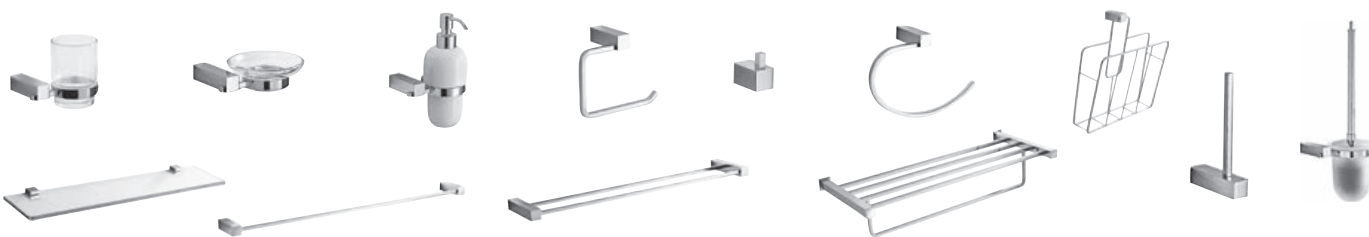

TECHNOLÓGIE
A BENEFITY

KÚPEĽŇOVÉ
SÉRIE

PROJEKTOVÉ
A OSTATNÉ VÝROBKY

OBKLADY
A DLAŽBY

OSTATNÉ

PURE

CUBITO

MIO

GENERIC

BASIC

UNIVERSUM