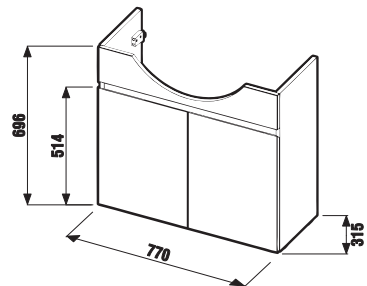

Číslo výrobku	Popis výrobku	Farba dverí biely lak/ Farba korpusu biela
H4531520383001	skrinka s 3 dvierkami a 2 zásuvkami, pod umývadlo 80 cm	240,70 €