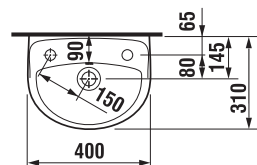

UMÝVADLÁ / SÉRIA LYRA PLUS /

UMÝVADIELKO LYRA PLUS 40 CM

Číslo výrobku	Popis výrobku	yyy: 105	106	109	Cena biela
H815381000yyy1	umývadielko 40 cm	x	x	x	39,07 €

Objednať zvlášť:	Cena
H8903490000001 inštalčná súprava pre umývadlá	2,19 €
H8942490000001 sífón, chrómovaná ABS, nastaviteľný od 175 do 270 mm, výška zápachovej uzávierky 75 mm, kapacita prietoku 45 l, s ozdobnými krúžkami (sífón možno použiť i bez ozdobných krúžkov).	16,69 €