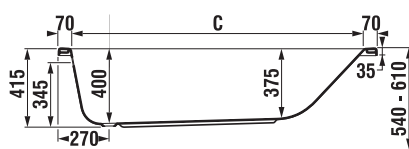

Číslo výrobku	Popis výrobku	Objem	Cena biela
H2204200000001	vaňa 160 × 70 cm, bez podpier	172 l	217,14 €
H2214200000001	vaňa 160 × 75 cm, bez podpier	201 l	226,21 €
H2244200000001	vaňa 170 × 70 cm, bez podpier	186 l	233,95 €
H2224200000001	vaňa 170 × 75 cm, bez podpier	206 l	253,73 €
H2234200000001	vaňa 180 × 80 cm, bez podpier	265 l	265,91 €

Objednať zvlášť:	Cena	
H2940140000001	set plastových nôh pre vane na obmurovanie, univerzálny	8,41 €
H2948320000001	sada podpier pre vaňu 160 × 70 cm a 170 × 70 cm, kovové, pre inštaláciu bez panelu	34,71 €
H2948330000001	sada podpier pre vaňu 160 × 75, 170 × 75 cm, kovové, pre inštaláciu bez panelu	34,71 €
H2948340000001	sada podpier pre vaňu 180 × 80 cm, kovové, pre inštaláciu bez panelu	34,71 €
H2948150040001	automatický vaňový výpusť vrátane vaňového sifónu 40/50 mm, dĺžka 550 mm, plastové telo prepadu	29,65 €
H2948160040001	automatický vaňový výpusť vrátane vaňového sifónu 40/50 mm, dĺžka 550 mm, mosadzné telo prepadu	41,48 €
H2948170040001	automatický vaňový výpusť s napúšťaním vrátane vaňového sifónu 40/50 mm, dĺžka 550 mm, plastové telo prepadu	80,59 €
H2948180040001	automatický vaňový výpusť s napúšťaním vrátane vaňového sifónu 40/50 mm, dĺžka 550 mm, mosadzné telo prepadu	91,82 €

Obrázky a technické nákresy vaňových výpusťí nájdete na str. 185.

inštalčné rozmery vane bez panelu