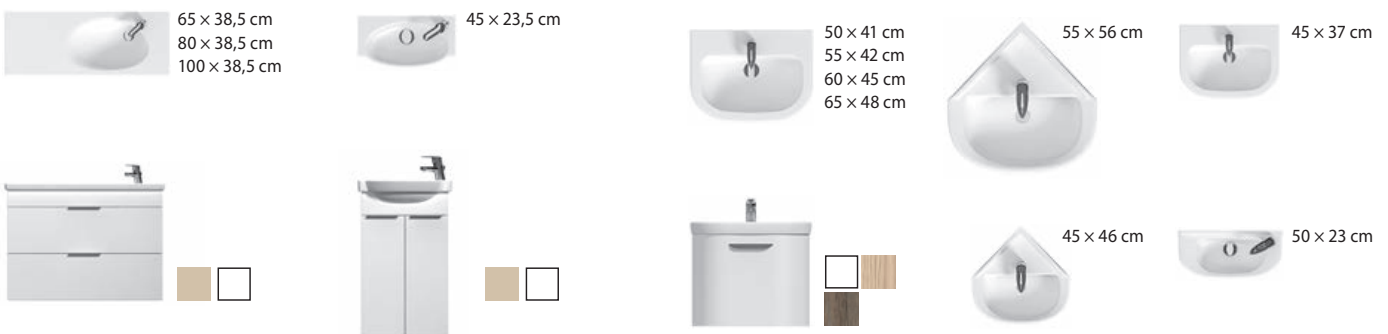

MIO-N

TIGO

DEEP BY JIKA

LYRA PLUS

PREHĽAD / UMÝVADLÁ / PODĽA SÉRIÍ /

CUBE

55 × 43 cm
65 × 43 cm
80 × 43 cm
100 × 43 cm
120 × 43 cm
dvojumývadlo

50 × 33,5 cm
60 × 33,5 cm