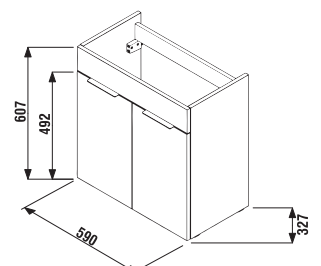

1+1 PACK
skrinka + umývadlo
- bezpečná doprava
- úsporný priestor pri doprave
- jednoduchá manipulácia