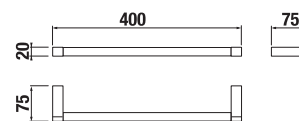

DRŽIAK TOALETNÉHO PAPIERA S KRYTOM **PURE** S

Číslo výrobku	Popis výrobku	Cena
H3843B20040001	držiak toaletného papiera s krytom, chróm	39,80 €

ZÁVESNÁ TYČ NA UTERÁKY 40 CM **PURE** S

Číslo výrobku	Popis výrobku	Cena
H3813B10040001	závesná tyč na uteráky 40 cm, chróm	26,25 €