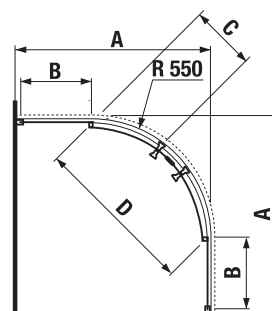

Sprchový kút 800, 900 mm štvrt'kruh, rádius 550, biely lesklý profil, 4 mm transparentné sklo alebo sklo stripy s úpravou JIKA perla GLASS, držadlá biele.

Číslo výrobku	Rozmer (mm)	Výška (mm)	Hrúbka (mm)	Variants vyhotovenia skla	Cena
H2533810006681	800	1900	4	transparentné	271,93 €
H2533820006681	900	1900	4	transparentné	287,97 €
H2533810006651	800	1900	4	sklo stripy	288,76 €
H2533820006651	900	1900	4	sklo stripy	305,47 €

Číslo výrobku	Rozmerové možnosti (mm) do niky		Rozmer (mm) B	Rozmer (mm) C	Šírka vstupu (mm) D
	A min	A max			
H253381	780	800	218	389	429
H253382	880	900	318	389	540

šarža 668 – transparentné sklo
šarža 665 – sklo stripy

Sprchové kúty Lyra plus sú kompatibilné s vaničkami Jika Italia, Deep by Jika, Sofia, Padana.

JIKA • perla
GLASS

ľavoprávny variant