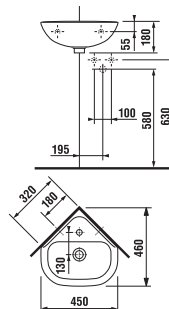

Číslo výrobku	Popis výrobku	yyy: 104	Cena biela
H816612000yyy1	rohové umývadielko 45 cm	x	49,52 €

Objednať zvlášť:	Cena
H8903490000001 inštalácia súprava pre umývadlá	2,19 €
H8942490000001 sifón, chrómovaná ABS, nastaviteľný od 175 do 270mm, výška zápachovej uzávierky 75mm, kapacita prietoku 45l, s ozdobnými krúžkami (sifón možno použiť i bez ozdobných krúžkov).	16,69 €