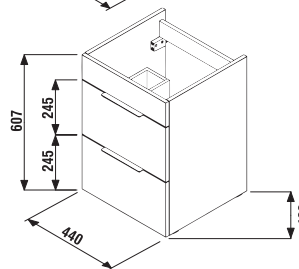

Nie je na odber samostatná skrinka ako náhradný diel.

1+1 PACK
skrinka + umývadlo
- bezpečná doprava
- úsporný priestor pri doprave
- jednoduchá manipulácia

SKRINKA S UMÝVADLOM CUBE 50 CM S

biela/čelo pololesklý lak