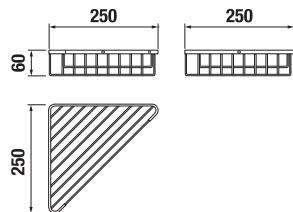

DRÔTENÝ DRŽIAK ROHOVÝ **GENERIC** S

Číslo výrobku	Popis výrobku	Cena
H3853D30042301	drôtený držiak rohový, 25 x 25 cm, chróm	44,31 €