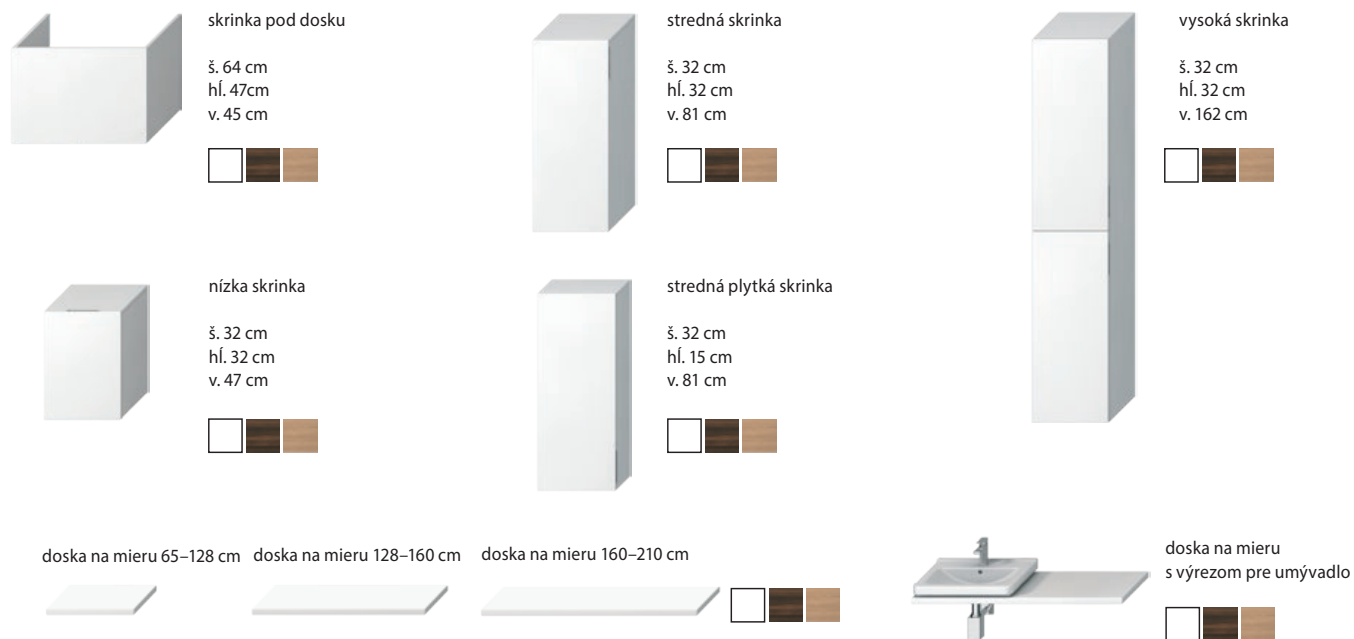

TECHNOLÓGIE
A BENEFITY

KÚPEĽNÉ
SÉRIE

PROJEKTOVÉ
A OSTATNÉ VÝROBKY

OBKLADY
A DLAŽBY

OSTATNÉ

PREHĽAD / KÚPEĽŇOVÝ NÁBYTOK / PODĽA SÉRIÍ /

CUBITO PURE

MIO-N