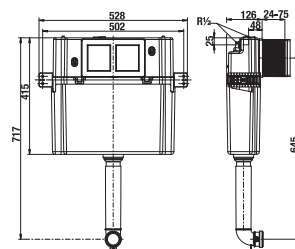

Najlacnejší a zároveň najjednoduchší modul pre montáž na stenu pod značkou JIKA, pre samostatne stojace klozety.

Poznámka: Továrenské nastavenie splachovania podomietkového modulu je 3/6 l.