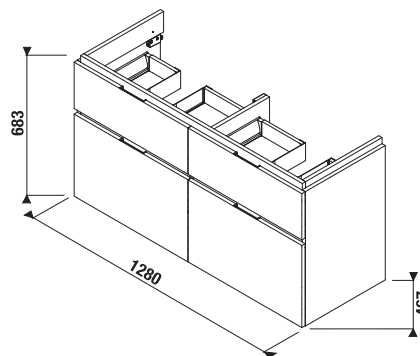

Číslo výrobku	Popis výrobku	Farba		
		biela/čelo lesklý lak	tmavá borovica	dub
H40J4274025001	skrinka pod dvojumývadlo 130 cm H814420, 4 zásuvky	634,83 €		
H40J4274024611	skrinka pod dvojumývadlo 130 cm H814420, 4 zásuvky		505,11 €	
H40J4274025191	skrinka pod dvojumývadlo 130 cm H814420, 4 zásuvky			531,92 €

Objednať zvlášť:	Cena	
H4944010390001	nohy k závesným umývadlovým skrinkám, chróm, (1 pár)	11,40 €

Pre túto 4 zásuvkovú skrinku vždy použite ako podporu 1 pár nožičiek H4944010390001.

Podumývadlové skrinky kombinujte s miesto šetriacim sifónom Jika H8942460000001.
POZOR, rozstup rohových ventilov v tomto prípade musí byť 200 mm.

Príplatok za povrchovú úpravu Jika perla je 36,84 €.

Číslo výrobku xxx = číslo farby (000 biela, 100 Jika perla).