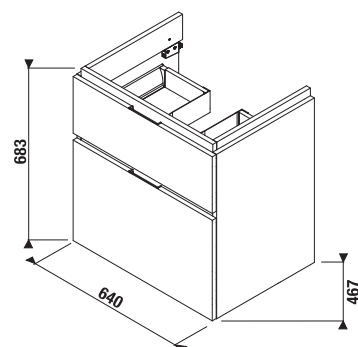

Číslo výrobku	Popis výrobku	Farba		
		biela/čelo lesklý lak	tmavá borovica	dub
H40J4244025001	skrinka pod umývadlo 65 cm H810424, 2 zásuvky	358,86 €		
H40J4244024611	skrinka pod umývadlo 65 cm H810424, 2 zásuvky		291,23 €	
H40J4244025191	skrinka pod umývadlo 65 cm H810424, 2 zásuvky			310,88 €

Objednať zvlášť:		Cena
H4944010390001	nohy k závesným umývadlovým skrinkám, chróm, (1 pár)	11,40 €

Podumývadlové skrinky kombinujte s miesto šetriacim sifónom Jika H8942460000001. POZOR, rozstup rohových ventilov v tomto prípade musí byť 200 mm.

Príplatok za povrchovú úpravu Jika perla je 36,84 €.

Číslo výrobku xxx = číslo farby (000 biela, 100 Jika perla).