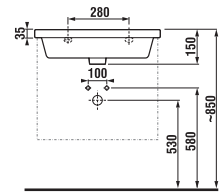

UMÝVADLÁ / SÉRIA MIO-N /

NOVINKA

UMÝVADLO MIO-N 55 CM S

JIKA•perla

Číslo výrobku	Popis výrobku	yyy: 104	Cena biela
H812712xxx1041	umývadlo 55 cm	x	77,47 €
Objednať zvlášť:			Cena
H8903490000001	inštalčná súprava pre umývadlá		2,19 €
H8942460000001	miesto šetriaci sifón, rozstup rohových ventilov 200 mm, DN40		24,92 €
H3747300040001	umývadlový sifón 5/4" – 32 mm, chróm, mosadz		51,37 €
H3724200040101	rohový ventil 3/8" – 1/2" mm, chróm, 2 ks		34,80 €

NOVINKA

SKRINKA POD UMÝVADLO MIO-N 55 CM S

biela/čelo lesklý lak

jaseň

Číslo výrobku	Popis výrobku	Farba
H40J7134015001	skrinka pod umývadlo 55×45 cm H812712, 2 zásuvky	biela/čelo lesklý lak
H40J7134013421	skrinka pod umývadlo 55×45 cm H812712, 2 zásuvky	jaseň
		272,61 €
		257,13 €
Objednať zvlášť:		
H4944010390001		nohy k závesným umývadlovým skrinkám, chróm, (1 pár)
		11,40 €

Podumývadlové skrinky kombinujte s miesto šetriacim sifónom Jika H8942460000001. POZOR, rozstup rohových ventilov v tomto prípade musí byť 200 mm.

NOVINKA

UMÝVADLO MIO-N 60 CM S

JIKA•perla

Číslo výrobku	Popis výrobku	yyy: 104	Cena biela
H812713xxx1041	umývadlo 60 cm	x	80,57 €
Objednať zvlášť:			Cena
H8903490000001	inštalčná súprava pre umývadlá		2,19 €
H8942460000001	miesto šetriaci sifón, rozstup rohových ventilov 200 mm, DN40		24,92 €
H3747300040001	umývadlový sifón 5/4" – 32 mm, chróm, mosadz		51,37 €
H3724200040101	rohový ventil 3/8" – 1/2" mm, chróm, 2 ks		34,80 €

NOVINKA

SKRINKA POD UMÝVADLO MIO-N 60 CM S

biela/čelo lesklý lak

jaseň

Číslo výrobku	Popis výrobku	Farba
H40J7144015001	skrinka pod umývadlo 60×45 cm H812713, 2 zásuvky	biela/čelo lesklý lak
H40J7144013421	skrinka pod umývadlo 60×45 cm H812713, 2 zásuvky	jaseň
		282,53 €
		265,73 €
Objednať zvlášť:		
H4944010390001		nohy k závesným umývadlovým skrinkám, chróm, (1 pár)
		11,40 €