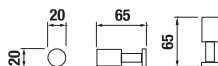

Číslo výrobku	Popis výrobku	Cena
H3813A30040001	háčik na uteráky, chróm	5,98 €