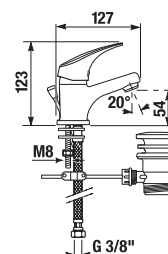

Talas

Výhody

- predĺžená záruka 5 rokov.
- široký sortiment modelov vodovodných batérií
- kvalitné keramické kartuše
- kvalitné certifikované pripojovacie nerezové hadice
- široký sortiment sprchového príslušenstva

UMÝVADLOVÁ STOJANČEKOVÁ PÁKOVÁ BATÉRIA TALAS

Číslo výrobku	Popis výrobku	Cena
H3111N10041101 SPECIAL line	umývadlová stojančeková páková batéria bez automatickej zátky, chróm	21,65 €
H3111N10041111 SPECIAL line	umývadlová stojančeková páková batéria s automatickou zátkou, chróm	25,27 €
Objednať zvlášť:		Cena
H3917100040001	umývadlový výpust Click-Clack	20,93 €

BIDETOVÁ STOJANČEKOVÁ PÁKOVÁ BATÉRIA TALAS

Číslo výrobku	Popis výrobku	Cena
H3411N10041111 SPECIAL line	bidetová stojančeková páková batéria s automatickou zátkou, chróm	27,10 €

UMÝVADLOVÁ NÁSTENNÁ PÁKOVÁ BATÉRIA TALAS

Číslo výrobku	Popis výrobku	Cena
H3111N70042301 SPECIAL line	umývadlová nástenná páková batéria, ramienko 210 mm, chróm	36,07 €
Objednať zvlášť:		Cena
H3917100040001	umývadlový výpust Click-Clack	20,93 €

OBKLADY
A DLAŽBY

OSTATNÉ