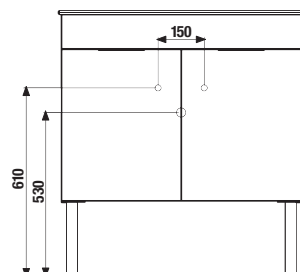

NOHY K NÁBYTKU CUBE

Číslo výrobku	Popis výrobku	Cena
H4944021760001	nohy Cube, chróm, 1 pár, 237-247 mm	17,98 €

PRIPOJOVACIE ROZMERY PRE NÁBYTOK / CUBE /

K sérii Cube odporúčame zrkadlá série Clear, Lyra a ďalšie, ktoré nejdete v sekcii Zrkadlá a osvetlenie.