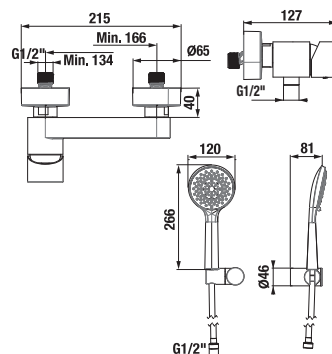

VODOVODNÉ BATÉRIE A SPRCHOVÉ PRÍSLUŠENSTVO /

SPRCHOVÁ BATÉRIA SO SPRCHOVOU SADOU MIO-N

Číslo výrobku	Popis výrobku	Cena
H3311V70041311	sprchová nástenná páková batéria so sprchovou sadou (ručná sprcha $\varnothing$ 130 mm, 4 funkcie, sprchová hadica 1,7 m)	160,86 €

NOVINKA

DREZOVÁ STOJANČEKOVÁ BATÉRIA MIO-N

Číslo výrobku	Popis výrobku	Cena
H3511V10042301	drezová stojančeková páková batéria so spodným výtokovým ramienkom, chróm	82,00 €