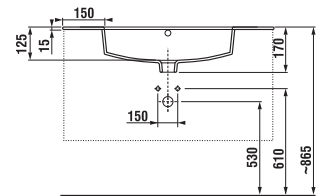

SKRINKY S UMÝVADLAMI / CUBE /

SKRINKA S UMÝVADLOM CUBE 65 CM S

* Skrinky sú dodávané s čiernymi úchytkami

* Skrinky sú dodávané s čiernymi úchytkami

1+1 PACK
skrinka + umývadlo
- bezpečná doprava
- úsporný priestor pri doprave
- jednoduchá manipulácia

Číslo výrobku	Popis výrobku	Farba	
		biela/čelo pololesklý lak	tmavý dub
H4536011763001	skrinka s 2 dvierkami, vrátane umývadla 65 × 43 cm	206,15 €	
H4536011763021	skrinka s 2 dvierkami, vrátane umývadla 65 × 43 cm		202,22 €

Číslo výrobku	Popis výrobku	Farba	
		biela/čelo pololesklý lak	tmavý dub
H4536021763001	skrinka s 2 zásuvkami, vrátane umývadla 65 × 43 cm	240,28 €	
H4536021763021	skrinka s 2 zásuvkami, vrátane umývadla 65 × 43 cm		240,28 €

Nie je na odber samostatná skrinka ako náhradný diel.

SKRINKA S UMÝVADLOM CUBE 80 CM S

* Skrinky sú dodávané s čiernymi úchytkami

* Skrinky sú dodávané s čiernymi úchytkami

1+1 PACK
skrinka + umývadlo
- bezpečná doprava
- úsporný priestor pri doprave
- jednoduchá manipulácia

Číslo výrobku	Popis výrobku	Farba	
		biela/čelo pololesklý lak	tmavý dub
H4537521763001	skrinka s 2 dvierkami, vrátane umývadla 80 × 43 cm	216,69 €	
H4537521763021	skrinka s 2 dvierkami, vrátane umývadla 80 × 43 cm		216,69 €

Číslo výrobku	Popis výrobku	Farba	
		biela/čelo pololesklý lak	tmavý dub
H4537621763001	skrinka s 2 zásuvkami, vrátane umývadla 80 × 43 cm	253,26 €	
H4537621763021	skrinka s 2 zásuvkami, vrátane umývadla 80 × 43 cm		253,26 €

Nie je na odber samostatná skrinka ako náhradný diel.