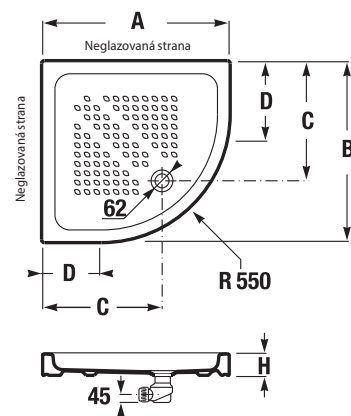

Číslo výrobku	Popis výrobku	Cena
A374775000	štvrtkruhová sprchová vanička 790 × 790 mm, výška 100 mm	135,40 €
A374774000	štvrtkruhová sprchová vanička 890 × 890 mm, výška 100 mm	158,74 €

Objednať zvlášť:	Cena
H2949830000001 sífón HL pre keramické sprchové vaničky, nerezová krytka, prietok 33 l/min	18,87 €
H8991030000001 dilatačná páska medzi vaničkou a stenou, 290 × 50 mm	7,00 €

	A	B	C	D	H
A374775000	790	790	525	250	100
A374774000	890	890	625	350	100