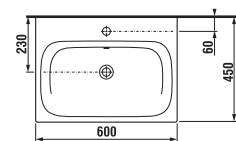

UMÝVADLÁ / SÉRIA MIO-N /

NOVINKA

UMÝVADLO MIO-N 55 CM S

JIKA•perla

Číslo výrobku	Popis výrobku	yyy: 104	Cena biela
H812712xxx1041	umývadlo 55 cm	x	77,47 €
Objednať zvlášť:			Cena
H8903490000001	inštalčná súprava pre umývadlá		2,19 €
H8942460000001	miesto šetriaci sifón, rozstup rohových ventilov 200 mm, DN40		24,92 €
H3747300040001	umývadlový sifón 5/4" – 32 mm, chróm, mosadz		51,37 €
H3724200040101	rohový ventil 3/8" – 1/2" mm, chróm, 2 ks		34,80 €

NOVINKA

SKRINKA POD UMÝVADLO MIO-N 55 CM S

biela/čelo lesklý lak

jaseň

Číslo výrobku	Popis výrobku	Farba
H40J7134015001	skrinka pod umývadlo 55×45 cm H812712, 2 zásuvky	biela/čelo lesklý lak
H40J7134013421	skrinka pod umývadlo 55×45 cm H812712, 2 zásuvky	jaseň
		272,61 €
		257,13 €
Objednať zvlášť:		
H4944010390001		nohy k závesným umývadlovým skrinkám, chróm, (1 pár)
		11,40 €

Podumývadlové skrinky kombinujte s miesto šetriacim sifónom Jika H8942460000001. POZOR, rozstup rohových ventilov v tomto prípade musí byť 200 mm.

NOVINKA

UMÝVADLO MIO-N 60 CM S

JIKA•perla

Číslo výrobku	Popis výrobku	yyy: 104	Cena biela
H812713xxx1041	umývadlo 60 cm	x	80,57 €
Objednať zvlášť:			Cena
H8903490000001	inštalčná súprava pre umývadlá		2,19 €
H8942460000001	miesto šetriaci sifón, rozstup rohových ventilov 200 mm, DN40		24,92 €
H3747300040001	umývadlový sifón 5/4" – 32 mm, chróm, mosadz		51,37 €
H3724200040101	rohový ventil 3/8" – 1/2" mm, chróm, 2 ks		34,80 €

NOVINKA

SKRINKA POD UMÝVADLO MIO-N 60 CM S

biela/čelo lesklý lak

jaseň

Číslo výrobku	Popis výrobku	Farba
H40J7144015001	skrinka pod umývadlo 60×45 cm H812713, 2 zásuvky	biela/čelo lesklý lak
H40J7144013421	skrinka pod umývadlo 60×45 cm H812713, 2 zásuvky	jaseň
		282,53 €
		265,73 €
Objednať zvlášť:		
H4944010390001		nohy k závesným umývadlovým skrinkám, chróm, (1 pár)
		11,40 €