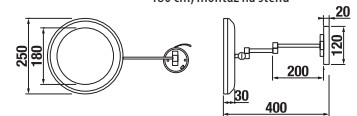

WC SÚPRAVA VRÁTANE KEFY **GENERIC** S

Číslo výrobku	Popis výrobku	Cena
H3843D10040001	WC súprava vrátane kefy, nástenná, chróm	78,78 €