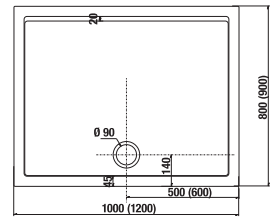

SPRCHOVÉ STENY, KÚTY, DVERE A VANIČKY /

SPRCHOVÁ VANIČKA Z LIATEHO MRAMORU PADANA OBDĹŽNIKOVÁ S

Číslo výrobku	Popis výrobku	Cena
H2119340000001	sprchová vanička obdĺžniková, 1000 × 800 mm, liaty mramor	182,19 €
NOVINKA H2119380000001	sprchová vanička obdĺžniková, 1000 × 900 mm, liaty mramor	196,23 €
H2119350000001	sprchová vanička obdĺžniková, 1000 × 800 mm, liaty mramor	232,40 €
NOVINKA H2119390000001	sprchová vanička obdĺžniková, 1000 × 900 mm, liaty mramor	244,68 €

Vaničky Padana sú vhodné na zabudovanie do podlahy.

Vaničky Padana sú plytké, preto odporúčame sifón H294230, ktorý má vysoký prietok 54 l/min.

Objednať zvlášť:	Cena
H2942300000001 sifón HL pre sprchové vaničky Ø 90 mm, s nerezovým krytom Ø 113 mm, prietok 54 l/min, vrátane montážneho príslušenstva	35,57 €
SPECIAL line H8991030000001 dilatačná páska medzi vaničkou a stenou, 290 × 50 mm	7,00 €

SPRCHOVÁ VANIČKA Z LIATEHO MRAMORU PADANA ŠTVORCOVÁ S

Číslo výrobku	Popis výrobku	Cena
H2119310000001	sprchová štvorcová vanička, 800 × 800 mm, liaty mramor	143,23 €
H2119320000001	sprchová štvorcová vanička, 900 × 900 mm, liaty mramor	170,96 €

Vaničky Padana sú vhodné na zabudovanie do podlahy.

Vaničky Padana sú plytké, preto odporúčame sifón H294230, ktorý má vysoký prietok 54 l/min.

Objednať zvlášť:	Cena
H2942300000001 sifón HL pre sprchové vaničky Ø 90 mm, s nerezovým krytom Ø 113 mm, prietok 54 l/min, vrátane montážneho príslušenstva	35,57 €
SPECIAL line H8991030000001 dilatačná páska medzi vaničkou a stenou, 290 × 50 mm	7,00 €

SPRCHOVÁ VANIČKA Z LIATEHO MRAMORU PADANA ŠTVRŤKRUHOVÁ S