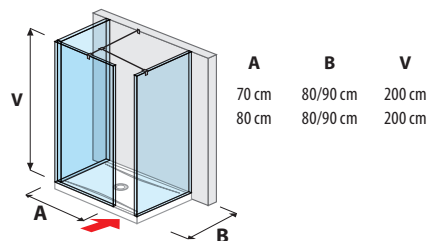

80 × 80 × 195 cm
90 × 90 × 195 cm

90 × 90 × 195 cm

100 × 195 cm
120 × 195 cm
140 × 195 cm

80 × 195 cm
90 × 195 cm
100 × 195 cm

80 × 195 cm
90 × 195 cm

80 × 195 cm
90 × 195 cm
100 × 195 cm

SPRCHOVÉ STENY

sklenená stena pevná 120, 130, 140 cm

sklenená stena bočná 70, 80 cm

sklenená stena bočná 90, 100, 120, 130, 140 cm

sklenená stena „L“ 120, 130, 140 x 80 cm
120, 130, 140 x 90 cm

sklenená stena vrátane krátkeho skla 70, 80 cm

sklenená stena vrátane krátkeho skla 120, 130, 140 cm

sklenené steny / walk in do rohu pre sprchovú vaničku 70, 80 x 80 cm a 70, 80 x 90 cm

sklenené steny /walk in do priestoru pre sprchovú vaničku 70, 80 x 80 cm a 70, 80 x 90 cm

SPRCHOVÉ KÚTY BEZRÁMOVÉ

80 × 195 cm
90 × 195 cm
100 × 195 cm
120 × 195 cm
ľavý, pravý
variant