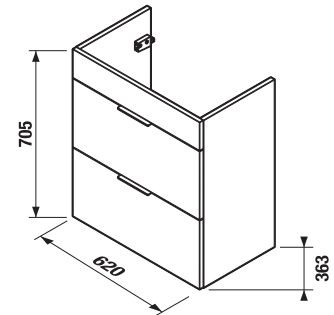

Číslo výrobku	Popis výrobku	Farba	
		biela	jaseň
H40J2144015001	skrinka pod umývadlo 65 cm H812216, 2 zásuvky	290,81 €	
H40J2144015141	skrinka pod umývadlo 65 cm H812216, 2 zásuvky		256,05 €
H8942460000001	miesto šetriaci sifón, rozstup rohových ventilov 200 mm, DN40	24,92 €	
H4944010390001	nohy k závesným umývadlovým skrinkám, chróm, (1 pár)	11,40 €