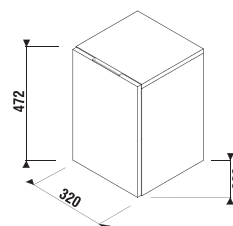

NÍZKA SKRINKA CUBITO

biela/čelo lesklý lak

tmavá borovica

dub

Číslo výrobku	Popis výrobku	Farba		
		biela/čelo lesklý lak	tmavá borovica	dub
H43J4201105001	nízka skrinka, 1 dvierka ľavé, 1 sklenená polička	197,31 €		
H43J4201104611	nízka skrinka, 1 dvierka ľavé, 1 sklenená polička		172,53 €	
H43J4201105191	nízka skrinka, 1 dvierka ľavé, 1 sklenená polička			172,53 €
H43J4201205001	nízka skrinka, 1 dvierka pravé, 1 sklenená polička	197,31 €		
H43J4201204611	nízka skrinka, 1 dvierka pravé, 1 sklenená polička		172,53 €	
H43J4201205191	nízka skrinka, 1 dvierka pravé, 1 sklenená polička			172,53 €