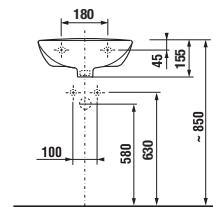

Číslo výrobku	Popis výrobku	yyy: 104	109	Cena biela
H815393000yyy1	umývadlielko 40 cm	X	X	25,49 €
H8903490000001	inštalačná súprava pre umývadlá			2,19 €