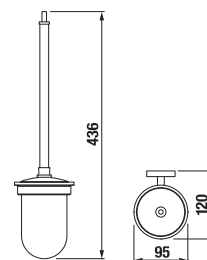

WC SÚPRAVA MIO S

Číslo výrobku	Popis výrobku	Cena
H3837430040001	WC súprava vrátane kefy a sklenenej misky, chróm	36,54 €

STIERKA NA SKLO MIO S

Číslo výrobku	Popis výrobku	Cena
H2947100040001	stierka na sklo, chróm	14,83 €