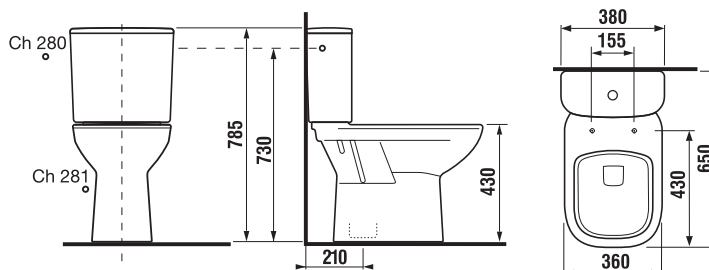

PROJEKTOVÉ
A OSTATNÉ VÝROBKY

OBKLADY
A DLAŽBY

OSTATNÉ