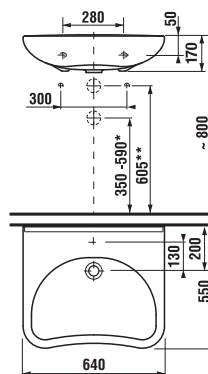

* H8939020000001 - pre sifón Laufen
** H8942460000001 - pre miesto šetriaci sifón