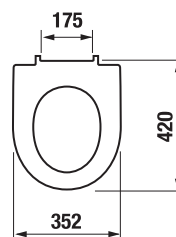

KOMBIKLOZETY, SAMOSTATNE STOJACE KLOZETY A BIDETY /

NOVINKA

DUROPLASTOVÁ WC DOSKA S POKLOPOM LYRA PLUS

K dispozícii počas 2. štvrtroku 2019

Číslo výrobku	Popis výrobku	Cena
H8903840000631	duroplastová doska s poklopom, rýchlopúlniacie kovové úchyty	51,52 €
H8903850000631	duroplastová doska s poklopom, rýchlopúlniací, SLOWCLOSE, kovové úchyty	60,57 €