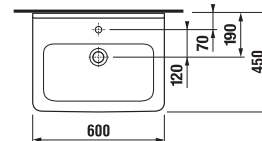

MAGIC FIX JIKA • perla