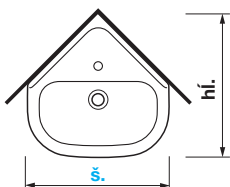

45 a 55 CM

ROHOVÁ UMÝVADIELKA A UMÝVADLÁ

NÁZOV	ŠÍRKA/MM	HĽBKA/MM	VÝROBNÉ ČÍSLO	STRANA KATALÓGU
Deep by Jika	450	460	H816612	84
Deep by Jika	550	560	H816614	81