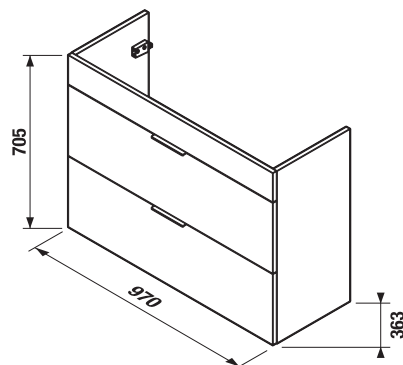

Nemožno súčasne umiestniť čelný a bočný držiak.

SKRINKA POD UMÝVADLO TIGO 100 CM S

biela

jaseň

Číslo výrobku	Popis výrobku	Farba	
		biela	jaseň
H40J2164015001	skrinka pod umývadlo 100 cm H812219, 2 zásuvky	350,14 €	
H40J2164015141	skrinka pod umývadlo 100 cm H812219, 2 zásuvky		298,41 €
H8942460000001	miesto šetriaci sifón, rozstup rohových ventilov 200 mm, DN40	24,92 €	
H4944010390001	nohy k závesným umývadlovým skrinkám, chróm, (1 pár)	11,40 €	