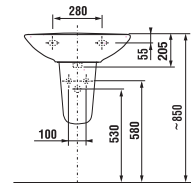

Číslo výrobku	Popis výrobku	yyy: 104	109	Cena biela
H810392000yyy1	umývadlo 60 cm	X	X	31,30 €
H8193910000001	kryt na sifón s inštalačnou súpravou (č. výr.: H8900130000001) použiteľný s umývadlami 50, 55, 60 cm			30,77 €

Objednať zvlášť:	Cena
H8903490000001 inštalačná súprava pre umývadlá	2,19 €
H8942490000001 sifón, chrómovaná ABS, nastaviteľný od 175 do 270 mm, výška zápachovej uzávierky 75 mm, kapacita prietoku 45 l, s ozdobnými krúžkami (sifón možno použiť i bez ozdobných krúžkov).	16,69 €