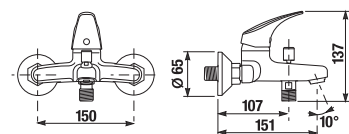

VODOVODNÉ BATÉRIE A SPRCHOVÉ PRÍSLUŠENSTVO /

UMÝVADLOVÁ NÁSTENNÁ PÁKOVÁ BATÉRIA TALAS

Číslo výrobku	Popis výrobku	Cena
H3111N70042401 SPECIAL line	umývadlová nástenná páková batéria, ramienko 300 mm, chróm	39,69 €

Objednať zvlášť:	Cena
H3917100040001 umývadlový výpust Click-Clack	20,93 €

UMÝVADLOVÁ NÁSTENNÁ PÁKOVÁ BATÉRIA TALAS

Číslo výrobku	Popis výrobku	Cena
H3111N70042201 SPECIAL line	umývadlová nástenná páková batéria, ramienko 150 mm, chróm	36,09 €

Objednať zvlášť:	Cena
H3917100040001 umývadlový výpust Click-Clack	20,93 €

VAŇOVÁ PÁKOVÁ BATÉRIA TALAS

Číslo výrobku	Popis výrobku	Cena
H3211N70044001 SPECIAL line	vaňová páková batéria bez sprchovej súpravy, rozstup 150 mm, chróm	30,31 €

SPRCHOVÁ PÁKOVÁ BATÉRIA TALAS

Číslo výrobku	Popis výrobku	Cena
H3311N70044001 SPECIAL line	sprchová páková batéria bez sprchovej súpravy, rozstup 150 mm, chróm	25,28 €

DREZOVÁ STOJANČEKOVÁ BATÉRIA TALAS

Číslo výrobku	Popis výrobku	Cena
H3511N10042201 SPECIAL line	drezová stojančeková batéria s otočným ramienkom 143 mm, chróm	27,42 €

DREZOVÁ STOJANČEKOVÁ BATÉRIA TALAS

Číslo výrobku	Popis výrobku	Cena
H3511N10042301 SPECIAL line	drezová stojančeková batéria s otočným ramienkom, 210 mm, chróm	27,42 €

Odporúčame kombinovať so sprchovým príslušenstvom Rio.