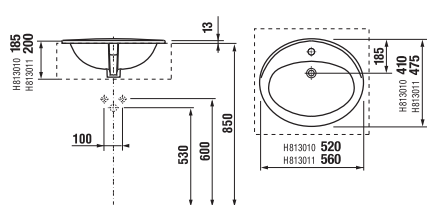

ZÁPUSTNÉ UMÝVADLO CUBITO S

Číslo výrobku	Popis výrobku	Cena
H8174220001041	zhora zápusťné umývadlo 55 cm, 1 otvor pre batériu	91,19 €

ZHORA ZÁPUSTNÉ UMÝVADLO IBON

Číslo výrobku	Popis výrobku	Cena
H8130100001041	zhora zápusťné umývadlo 52 cm	68,89 €
H8130110001041	zhora zápusťné umývadlo 56 cm	72,50 €