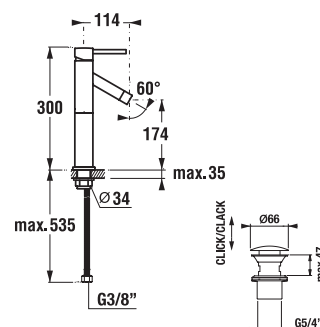

Číslo výrobku	Popis výrobku	Cena
H3117180040021	umývadlová stojančeková páková batéria pre umývadlové misy so zátkou Click-Clack (súčasť balenia), chróm	152,50 €