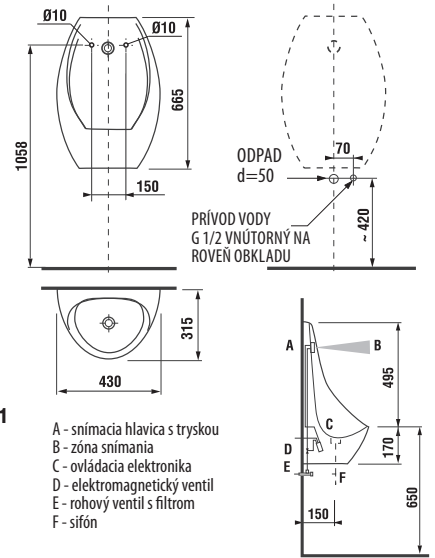

Číslo výrobku	Popis výrobku	Cena
H8411010004881	urinál Domino SENSOR, batériové napájanie	392,99 €
Objednať zvlášť:		
H8907300000001	sifón pre umývadlá a urinál Domino	6,23 €
H8907320000001	plastový umývadlový/urinálový sifón	3,77 €
H8940780000001	diaľkové ovládanie k infračerveným snímačom	12,30 €
Náhradné diely:		
H8411010000001	urinál Domino, keramika, s otvorom pre ventil	122,77 €
H8950760000001	infračervený senzor pre Domino, batériové napájanie	324,04 €
H8992100000001	inštalčná súprava pre urinál	2,79 €

Výdrž batérie - 1 rok (i pri umiestnení vo verejných priestoroch).

ODPORUČAME
KOMBINOVAŤ S VHODNÝM
MODULOM PRE URINÁLY

STRANA 131