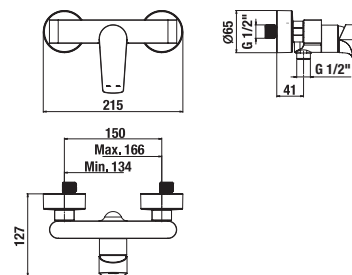

VODOVODNÉ BATÉRIE A SPRCHOVÉ PRÍSLUŠENSTVO /

VAŇOVÁ BATÉRIA BEZ SPRCHOVEJ SADY CUBITO-N

Číslo výrobku	Popis výrobku	Cena
H3211X70044001	vaňová nástenná páková batéria s upevnením bez sprchovej sady, chróm	110,69 €
Objednať zvlášť:	Cena	
H3651X00043621	sprchová sada (ručná sprcha Ø 130 mm, 4 funkcie, držiak sprchy, sprchová hadica 1,7 m)	64,10 €
H3651X00043631	sprchová sada (ručná sprcha 130×130 mm, 4 funkcie, držiak sprchy, sprchová hadica 1,7 m)	64,10 €
H3651X00044721	sprchová sada (ručná sprcha Ø 130 mm, 4 funkcie, sprchová tyč, mydelník chróm, sprchová hadica 1,7 m)	88,29 €
H3651X00044731	sprchová sada (ručná sprcha 130×130 mm, 4 funkcie, sprchová tyč, mydelník chróm, sprchová hadica 1,7 m)	88,29 €
H3641X00048111	mydelníčka pre sprchovú tyč H3641X00043101, chróm	11,71 €

Kombinovateľné so širokým sortimentom sprchového príslušenstva Cubito-N a Rio.

SPRCHOVÁ BATÉRIA BEZ SPRCHOVEJ SADY CUBITO-N

Číslo výrobku	Popis výrobku	Cena
H3311X70044001	sprchová nástenná páková batéria s upevnením bez sprchovej sady, chróm	90,02 €
Objednať zvlášť:	Cena	
H3651X00043621	sprchová sada (ručná sprcha Ø 130 mm, 4 funkcie, držiak sprchy, sprchová hadica 1,7 m)	64,10 €
H3651X00043631	sprchová sada (ručná sprcha 130×130 mm, 4 funkcie, držiak sprchy, sprchová hadica 1,7 m)	64,10 €
H3651X00044721	sprchová sada (ručná sprcha Ø 130 mm, 4 funkcie, sprchová tyč, mydelník chróm, sprchová hadica 1,7 m)	88,29 €
H3651X00044731	sprchová sada (ručná sprcha 130×130 mm, 4 funkcie, sprchová tyč, mydelník chróm, sprchová hadica 1,7 m)	88,29 €
A5B4961TP0	plastová polička Roca pre sprchovú nástennú batériu, dymovo sivá	18,32 €

Kombinovateľné so širokým sortimentom sprchového príslušenstva Cubito-N a Rio.