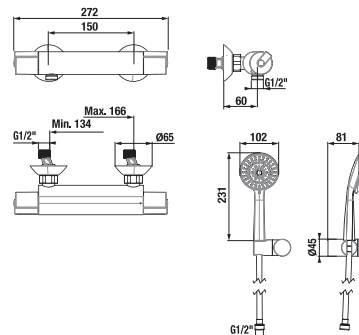

Odporúčame kombinovať sprchové sady, príslušenstvo a sifóny Mio a Rio alebo Cubito-N.

VODOVODNÉ BATÉRIE A SPRCHOVÉ PRÍSLUŠENSTVO /

SPRCHOVÁ TERMOSTATICKÁ BATÉRIA SO SPRCHOVOU SADOU DEEP BY JIKA

Číslo výrobku	Popis výrobku	Cena
H3331U70042711	sprchová nástenná termostatická batéria so sprchovou sadou (ručná sprcha Ø 100 mm, 3 funkcie, držiak sprchy, sprchová hadica 1,7 m)	160,85 €
H3331U70044001	sprchová nástenná termostatická batéria bez sprchovej sady	132,49 €