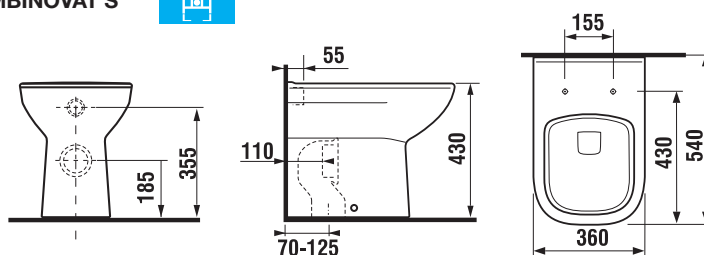

Číslo výrobku	Popis výrobku	Odpad	Inštaláčna súprava súčasťou	Cena biela
H8216150000001	samostatne stojaci klozet, kapotovaný ku stene (vrátane inštaláčnej sady)	x	x	103,61 €
Objednať zvlášť:				Cena
H8936103000631	duroplastová WC doska s poklopom Deep by Jika, odnímateľná, ocelové príchytky			37,06 €
H8936113000631	duroplastová WC doska s poklopom Deep by Jika, odnímateľná, ocelové príchytky, SLOWCLOSE			58,35 €
H8990270000001	Laufen odpadové koleno VARIO zvislé			16,63 €

Správne nastavenie vypúšťacieho ventilu v podmietskovom module je 4,5/3l vody.

ODPORUČAME KOMBINOVAŤ S

STRANA 125