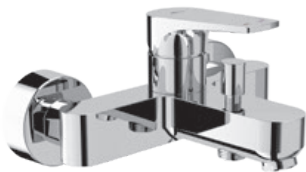

OBKLADY
A DLAŽBY

OSTATNÉ

VODOVODNÉ BATÉRIE A SPRCHOVÉ PRÍSLUŠENSTVO /

VAŇOVÁ BATÉRIA BEZ SPRCHOVEJ SADY CUBITO-N

Číslo výrobku	Popis výrobku	Cena
H3211X70044001	vaňová nástenná páková batéria s upevnením bez sprchovej sady, chróm	110,69 €
Objednať zvlášť:	Cena	
H3651X00043621	sprchová sada (ručná sprcha Ø 130 mm, 4 funkcie, držiak sprchy, sprchová hadica 1,7 m)	64,10 €
H3651X00043631	sprchová sada (ručná sprcha 130×130 mm, 4 funkcie, držiak sprchy, sprchová hadica 1,7 m)	64,10 €
H3651X00044721	sprchová sada (ručná sprcha Ø 130 mm, 4 funkcie, sprchová tyč, mydelník chróm, sprchová hadica 1,7 m)	88,29 €
H3651X00044731	sprchová sada (ručná sprcha 130×130 mm, 4 funkcie, sprchová tyč, mydelník chróm, sprchová hadica 1,7 m)	88,29 €
H3641X00048111	mydelníčka pre sprchovú tyč H3641X00043101, chróm	11,71 €