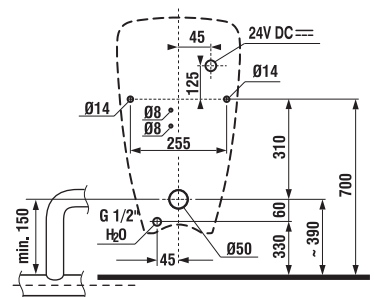

1. vtoková armatúra s tesnením
2. elektromagnetický ventil
3. keramický urinál
4. elektronika s radarovým senzomom na napájanie 24 V
5. sifón
6. odpadové potrubie Ø 50 mm
7. prepojovacie hadičky
8. prívodný kábel 24 V
9. rohový ventil pre prívod vody