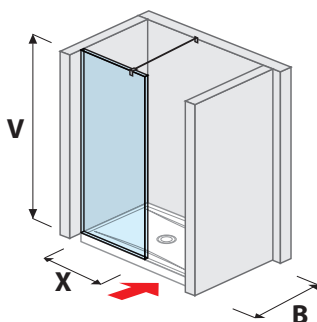

Číslo výrobku	Rozmery skiel (mm)		Rozmery vaničky (mm)	
	X	V	A	B
H267420	1 180	2 000	1 200	800/900
H267421	1 280	2 000	1 300	800/900
H267422	1 380	2 000	1 400	800/900

SKLENENÁ STENA PURE BOČNÁ 70, 80 CM S