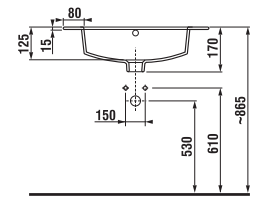

1+1 PACK
skrinka + umývadlo
- bezpečná doprava
- úsporný priestor pri doprave
- jednoduchá manipulácia