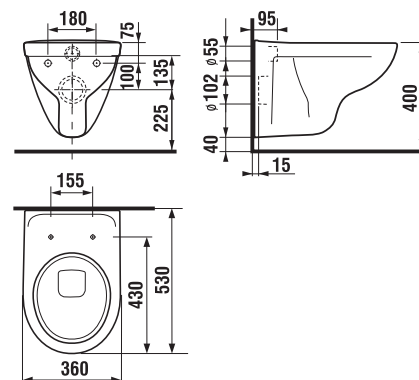

ODPORÚČAME KOMBINOVAŤ S

STRANA 125

ZÁVESNÉ KLOZETY A BIDETY /

NOVINKA

DUROPLASTOVÁ WC DOSKA S POKLOPOM LYRA PLUS S

K dispozícii počas 2. štvrťroku 2019

Číslo výrobku	Popis výrobku	Cena biela
H8903840000631	duroplastová doska s poklopom, rýchloúpinacie kovové úchyty	51,52 €
H8903850000631	duroplastová doska s poklopom, rýchloúpinacie, SLOWCLOSE, kovové úchyty	56,33 €