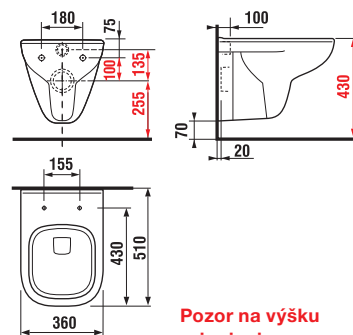

Pozor na výšku pripojenia.

DUROPLASTOVÁ WC DOSKA S POKLOPOM DEEP BY JIKA S

SLOWCLOSE
SLOWCLOSE

Číslo výrobku	Popis výrobku	Cena biela
H8936103000631	duroplastová WC doska s poklopom Deep by Jika, odnímateľná, ocelové prchytky	37,06 €
H8936113000631	duroplastová WC doska s poklopom Deep by Jika, odnímateľná, ocelové prchytky, SLOWCLOSE	58,35 €
H8916120000631	rýchlopínacie kovové úchyty na uchytienie sedadla do keramiky Deep by Jika H893610/H893611	10,18 €
H8914250000001	dosady pre dosku a poklop H893610/H893611	3,74 €