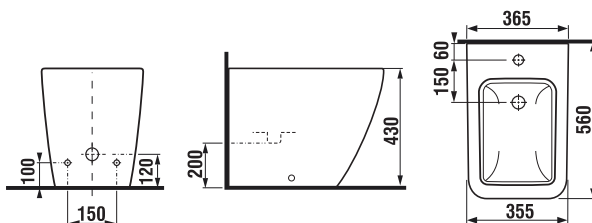

Správne nastavenie vypúšťacieho ventilu v podmietskovom module je 4,5/3l vody.

ODPORUČAME KOMBINOVAŤ S

STRANA 125

SAMOSTATNE STOJACI BIDET PURE S

JIKA•perla

Číslo výrobku	Popis výrobku	Cena biela
H832423xxx3021	samostatne stojací bidet	157,91 €
Objednať zvlášť:		
H8917530000001	inštalácia súprava pre stojace klozety a bidety so skrytým upevnením	3,88 €