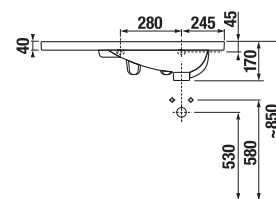

UMÝVADLÁ / SÉRIA TIGO /

UMÝVADLO TIGO 80 CM S

Číslo výrobku	Popis výrobku	106	Cena biela
H8122180001061	umývadlo 80 cm*	x	121,55 €

*súčasťou balenia je vyrovnávací hmot

Objednať zvlášť:	Cena
H3812120040001 čelný držiak uteráka pre umývadlo 80 cm, nerez	63,03 €
H3812140040001 bočný držiak uteráka pre umývadlá, ľavopravý, nerez	43,62 €

Nemožno súčasne umiestniť čelný a bočný držiak.