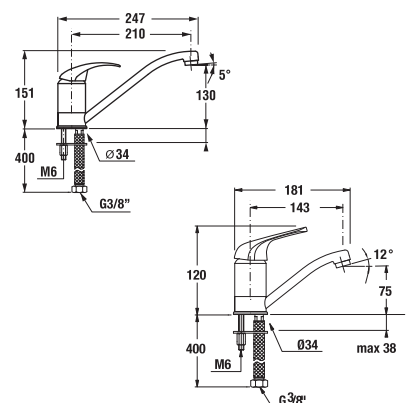

Odporúčame kombinovať so sprchovým príslušenstvom Rio.

OBKLADY
A DLAŽBY

OSTATNÉ

DREZOVÁ BATÉRIA SO SPRŠKOU LYRA

Číslo výrobku	Popis výrobku	Cena
H3512710043001	drezová stojančeková páková batéria s výsuvnou sprškou, chróm	77,99 €