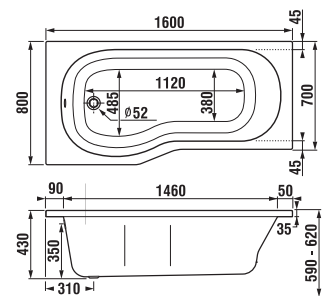

Číslo výrobku	Popis výrobku	Objem	Cena
H2202100000001	vaňa asymetrická 160 × 80/70, pravá, vstavaná verzia, bez podpier	185 l	235,25 €
H2212100000001	vaňa asymetrická 160 × 80/70, ľavá, vstavaná verzia, bez podpier	185 l	235,25 €
H2222100000001	vaňa asymetrická 160 × 80/70 pre inštaláciu s panelom, pravá, bez podpier	185 l	259,75 €
H2232100000001	vaňa asymetrická 160 × 80/70 pre inštaláciu s panelom, ľavá, bez podpier	185 l	259,75 €

Objednať zvlášť:	Cena	
H2948150040001 SPECIAL line	automatický vaňový výpusť vrátane vaňového sifónu 40/50 mm, dĺžka 550 mm, plastové telo prepadu	29,65 €
H2948160040001 SPECIAL line	automatický vaňový výpusť vrátane vaňového sifónu 40/50 mm, dĺžka 550 mm, mosadzné telo prepadu	41,48 €
H2948170040001 SPECIAL line	automatický vaňový výpusť s napúšťaním vrátane vaňového sifónu 40/50 mm, dĺžka 550 mm, plastové telo prepadu	80,59 €
H2948180040001 SPECIAL line	automatický vaňový výpusť s napúšťaním vrátane vaňového sifónu 40/50 mm, dĺžka 550 mm, mosadzné telo prepadu	91,82 €
H2962930000001	čelný panel, pre ľavú vaňu	120,49 €
H2962940000001	čelný panel, pre pravú vaňu	120,49 €
H2962950000001	bočný panel	67,52 €
H2962960000001	nohy pre vstavávanú verziu	19,13 €
H2962970000001	nohy pre vaňu s panelom	30,57 €
H2962980000001	2 kusy úchytov pre panel na lem vane (náhradný diel)	2,32 €

inštaláčnne rozmery vstavanej vane