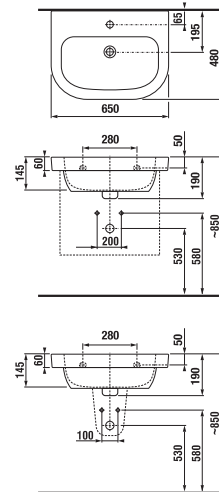

Číslo výrobku	Popis výrobku	yyy: 104	Cena biela
H8126140001041	umývadlo 65 cm	x	52,62 €
H8196110000001	kryt na sifón s inštalačnou súpravou (č. výr.: H8900130000001)		45,90 €

Objednať zvlášť:	Cena	
H8903490000001	inštalačná súprava pre umývadlá	2,19 €
H3727100040101	rohový ventil 3/8"–1/2", chróm, 2 ks	33,14 €
H3747100040001	umývadlový sifón 5/4" – 32 mm, chróm, mosadz	38,25 €
H8942490000001	sifón, chrómovaná ABS, nastaviteľný od 175 do 270mm, výška zápachovej uzávierky 75mm, kapacita prietoku 45l, s ozdobnými krúžkami (sifón možno použiť i bez ozdobných krúžkov).	16,69 €