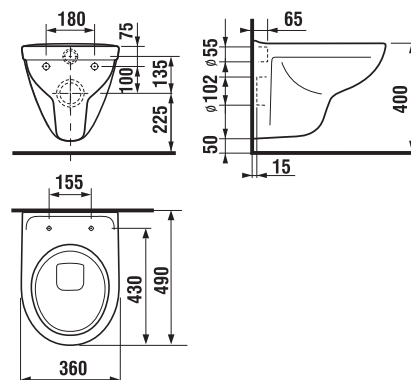

Číslo výrobku	Popis výrobku	Cena
H8233820000001	závesný klozet Lyra plus Compact, hlboké splachovanie, dĺžka iba 49 cm!!!	93,60 €

Objednať zvlášť:	Popis výrobku	Cena
H8903840000631	duroplastová doska s poklopom, rýchlopínacie kovové úchyty	51,52 €
H8903850000631	duroplastová doska s poklopom, rýchlopínacie, SLOWCLOSE, kovové úchyty	56,33 €
H8933843000631	duroplastová WC doska s poklopom pre závesné klozety Lyra plus, príchytky z nerez	28,13 €
H8933853000001	duroplastová WC doska s poklopom pre závesné klozety, so spomaľovacím mechanizmom SLOWCLOSE, plastové príchytky	55,15 €
H8933870000001	termoplastová WC doska s poklopom pre závesné klozety, plastové príchytky	19,53 €
H8926950000001	Laufen vyrovnávací sada	13,40 €
H8946140000001	Laufen vyrovnávací hmota	7,26 €