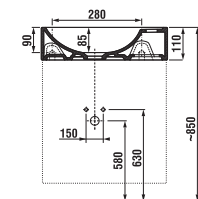

Nie je na odber samostatná skrinka ako náhradný diel.

SADA S UMÝVÁDIELKOM PETIT 40 CM S

biela/čelo pololesklý lak

biela

sivá tmavý dub čerešňa

sivá tmavý dub čerešňa

H47J7303200001

PACK
1+3