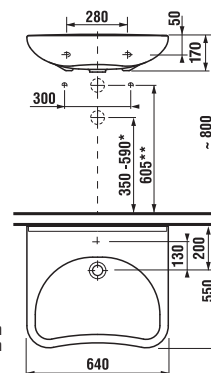

Číslo výrobku	Popis výrobku	yyy:		Cena biela
		104	109	
H813714xxxyyy1	zdravotné umývadlo 64 cm, bez prepadu	x	x	63,41 €
Objednať zvlášť:				
H8939020000001	Laufen podomietkový sifón			88,86 €
H8942460000001	miesto šetriaci sifón, rozstup rohových ventilov 200 mm, DN40			24,92 €
	SPECIAL line