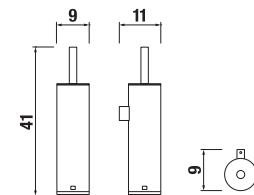

ŠNÚRA NA BIELIŽEŇ **GENERIC** S

Číslo výrobku	Popis výrobku	Cena
H3893D50040001	šnúra na bielizeň vysúvača, 2 m, priemer 9 cm, chróm	27,70 €