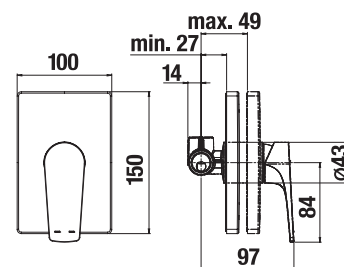

Objednať zvlášť:	Cena
H3651X00043621 sprchová sada (ručná sprcha Ø 130 mm, 4 funkcie, držiak sprchy, sprchová hadica 1,7 m)	64,10 €
H3651X00043631 sprchová sada (ručná sprcha 130×130 mm, 4 funkcie, držiak sprchy, sprchová hadica 1,7 m)	64,10 €
H3651X00044721 sprchová sada (ručná sprcha Ø 130 mm, 4 funkcie, sprchová tyč, mydelník chróm, sprchová hadica 1,7 m)	88,29 €
H3651X00044731 sprchová sada (ručná sprcha 130×130 mm, 4 funkcie, sprchová tyč, mydelník chróm, sprchová hadica 1,7 m)	88,29 €
H3637100040001 prípojenie sprchovej hadice 1/2", mosadz, spätný ventil, chróm	20,44 €