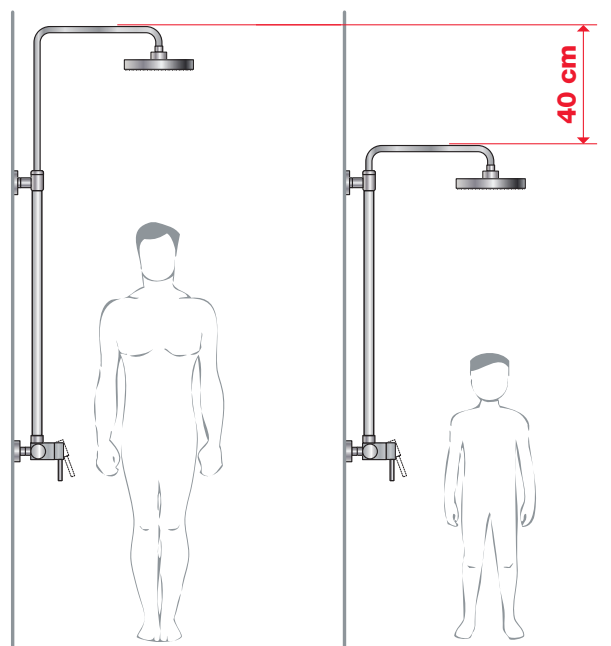

Teleskopický sprchový stĺp Mio-N

40 cm výškovo nastaviteľný

- hlavová sprcha Ø 200 mm, ABS
- výškovo nastaviteľná sprchová tyč v rozmedzí 40 cm
- pevný držiak sprchy integrovaný v tele batérie
- posuvný držiak sprchy na sprchovej tyči
- ručná sprcha Ø 130 mm so 4 funkciami
- sprchová hadica 1,7 m s Antitwist proti prekrúteniu

SPRCHOVÝ STĹP MIO-N

Číslo výrobku	Popis výrobku	Cena
H3311V70045711	sprchový stĺp (sprchová páková batéria, hlavová sprcha Ø 200 mm, ručná sprcha Ø 130 mm, 4 funkcie, sprchová hadica 1,7 m)	362,55 €

OBKLADY
A DLAŽBY

OSTATNÉ