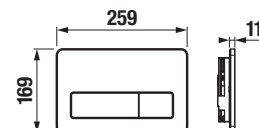

Tlačidlo už obsahuje integrovaný napájací zdroj.