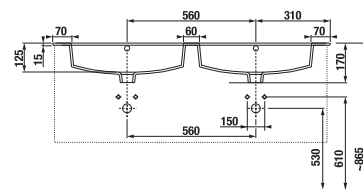

SKRINKY S UMÝVADLAMI / CUBE /

SKRINKA S UMÝVADLOM CUBE 100 CM S

* Skrinky sú dodávané s čiernymi úchytkami

Číslo výrobku	Popis výrobku	Farba	
		biela/čelo pololesklý lak	tmavý dub
H4536511763001	skrinka s 2 dvierkami, vrátane umývadla 100 × 43 cm	286,93 €	
H4536511763021	skrinka s 2 dvierkami, vrátane umývadla 100 × 43 cm		286,93 €

* Skrinky sú dodávané s čiernymi úchytkami

Číslo výrobku	Popis výrobku	Farba	
		biela/čelo pololesklý lak	tmavý dub
H4536521763001	skrinka s 2 zásuvkami, vrátane umývadla 100 × 43 cm	339,14 €	
H4536521763021	skrinka s 2 zásuvkami, vrátane umývadla 100 × 43 cm		339,14 €

1+1 PACK
skrinka + umývadlo
- bezpečná doprava
- úsporný priestor pri doprave
- jednoduchá manipulácia

Nie je na odber samostatná skrinka ako náhradný diel.

SKRINKA S UMÝVADLOM CUBE 120 CM S

* Skrinky sú dodávané s čiernymi úchytkami

Číslo výrobku	Popis výrobku	Farba	
		biela/čelo pololesklý lak	tmavý dub
H4536611763001	skrinka s 4 dvierkami vrátane dvojumývadla 120 × 43 cm	408,43 €	
H4536611763021	skrinka s 4 dvierkami vrátane dvojumývadla 120 × 43 cm		408,43 €

* Skrinky sú dodávané s čiernymi úchytkami

Číslo výrobku	Popis výrobku	Farba	
		biela/čelo pololesklý lak	tmavý dub
H4536621763001	skrinka s 4 zásuvkami vrátane dvojumývadla 120 × 43 cm	495,02 €	
H4536621763021	skrinka s 4 zásuvkami vrátane dvojumývadla 120 × 43 cm		495,02 €

1+1 PACK
skrinka + umývadlo
- bezpečná doprava
- úsporný priestor pri doprave
- jednoduchá manipulácia

Nie je na odber samostatná skrinka ako náhradný diel.