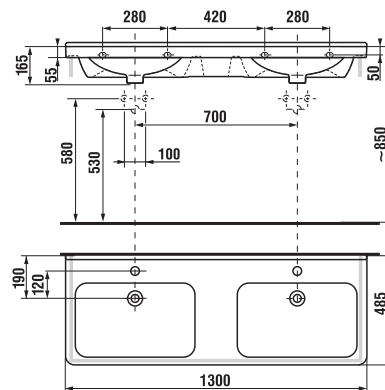

MAGIC **FIX** JIKA•perla