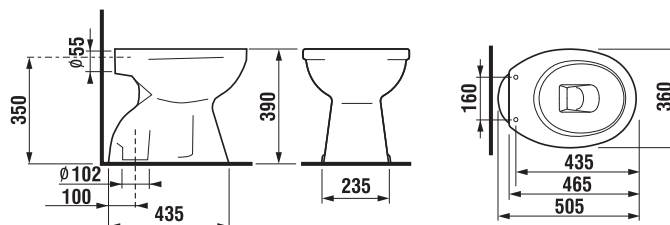

Číslo výrobku	Popis výrobku	Odpad	Cena
H8227470000001	samostatne stojace WC	x	51,97 €
Objednať zvlášť:			Cena
H8932710000001	termoplastová WC doska s poklopom Zeta, plastové príchytky, dĺžkovo nastaviteľné na 400-440mm		15,08 €