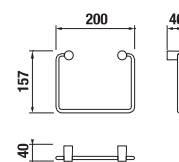

Číslo výrobku	Popis výrobku	Cena
H3813A40044001	držiak uteráka 20 cm, chróm	27,13 €