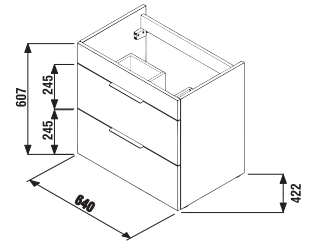

SKRINKY S UMÝVADLAMI / CUBE /

SKRINKA S UMÝVADLOM CUBE 65 CM S

* Skrinky sú dodávané s čiernymi úchytkami

* Skrinky sú dodávané s čiernymi úchytkami

1+1 PACK
skrinka + umývadlo
- bezpečná doprava
- úsporný priestor pri doprave
- jednoduchá manipulácia

Číslo výrobku	Popis výrobku	Farba	
		biela/čelo pololesklý lak	tmavý dub
H4536011763001	skrinka s 2 dvierkami, vrátane umývadla 65 × 43 cm	206,15 €	
H4536011763021	skrinka s 2 dvierkami, vrátane umývadla 65 × 43 cm		202,22 €

Číslo výrobku	Popis výrobku	Farba	
		biela/čelo pololesklý lak	tmavý dub
H4536021763001	skrinka s 2 zásuvkami, vrátane umývadla 65 × 43 cm	240,28 €	
H4536021763021	skrinka s 2 zásuvkami, vrátane umývadla 65 × 43 cm		240,28 €

Nie je na odber samostatná skrinka ako náhradný diel.

SKRINKA S UMÝVADLOM CUBE 80 CM S

* Skrinky sú dodávané s čiernymi úchytkami

* Skrinky sú dodávané s čiernymi úchytkami

1+1 PACK
skrinka + umývadlo
- bezpečná doprava
- úsporný priestor pri doprave
- jednoduchá manipulácia

Číslo výrobku	Popis výrobku	Farba	
		biela/čelo pololesklý lak	tmavý dub
H4537521763001	skrinka s 2 dvierkami, vrátane umývadla 80 × 43 cm	216,69 €	
H4537521763021	skrinka s 2 dvierkami, vrátane umývadla 80 × 43 cm		216,69 €

Číslo výrobku	Popis výrobku	Farba	
		biela/čelo pololesklý lak	tmavý dub
H4537621763001	skrinka s 2 zásuvkami, vrátane umývadla 80 × 43 cm	253,26 €	
H4537621763021	skrinka s 2 zásuvkami, vrátane umývadla 80 × 43 cm		253,26 €

Nie je na odber samostatná skrinka ako náhradný diel.