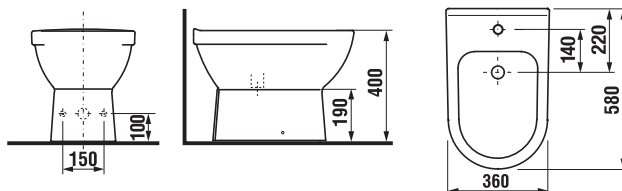

KOMBIKLOZETY, SAMOSTATNE STOJACE KLOZETY A BIDETY /

SAMOSTATNE STOJACI BIDET MIO S

JIKA • perla

Číslo výrobku	Popis výrobku	304	Inštalčná súprava súčasťou	Cena biela
H832712xxx3041	stojací bidet	x	x	108,34 €

Náhradné diely:	Popis výrobku	Cena
H8917530000001	inštalčná súprava pre stojace klozety a bidety so skrytým upevnením	3,88 €

KOMBIKLOZET TIGO S

Číslo výrobku	Popis výrobku	Napúšťanie	Cena biela
H8242160000001	WC misa kapotovaná k stene, VARIO odpad, splachovanie 3/4,5 l (pre nádržku H828212)	x	118,61 €
H8282120007411	WC nádržka, bočný prívod vody, vrátane nádržky proti oroseniu s armatúrou Dual Flush	x	86,74 €
H8242160002311	WC misa kapotovaná k stene, VARIO odpad, splachovanie 3/4,5 l (pre nádržku H828213)	x	118,61 €
H8282130007421	WC nádržka, spodný prívod vody, BEZ nádržky proti oroseniu s armatúrou Dual Flush	x	86,74 €

Objednat zvlášť:	Popis výrobku	Cena
H8903840000631	duroplastová doska s poklopom, rýchloúpinacie kovové úchyty	51,52 €
H8903850000631	duroplastová doska s poklopom, rýchloúpinací, SLOWCLOSE, kovové úchyty	60,57 €
H8933853000631	duroplastová WC doska s poklopom, so spomaľovacím mechanizmom SLOWCLOSE, chrómované príchytky. Bude vyradené zo sortimentu k 31. 12. 2019.	65,37 €
H8933843000631	duroplastová WC doska s poklopom, nerezové príchytky	28,13 €
H8990250000001	Laufen odpadové koleno VARIO	65,36 €