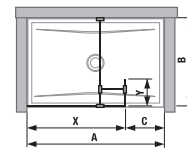

SPRCHOVÉ STENY, KÚTY, DVERE A VANIČKY /

SKLENENÁ STENA PURE VRÁTANE KRÁTKEHO SKLA 70, 80 CM S

Číslo výrobku	Popis výrobku	Cena
H2684210026681	sklenená stena bočná 70 cm pre sprchovú vaničku 120×80 cm, 120×90 cm, 130×80 cm a 130×90 cm s úpravou JIKA Perla GLASS, vrátane krátkeho skla, profilu pre spojenie dvoch skiel, bočného profilu a vzpery	562,29 €
H2684220026681	sklenená stena bočná 80 cm pre sprchovú vaničku 140×80 cm a 140×90 cm s úpravou JIKA Perla GLASS, vrátane krátkeho skla, profilu pre spojenie dvoch skiel, bočného profilu a vzpery	585,36 €

Číslo výrobku	Rozmery skiel (mm)			Rozmery vaničky (mm)		Rozmer vstupu (mm)
	X	Y	V	A	B	C
H268421	697	200	2 000	1 200/1300	800/900	503/603
H268422	797	200	2 000	1 400	800/900	603

SKLENENÁ STENA PURE VRÁTANE KRÁTKEHO SKLA 120, 130, 140 CM S

Číslo výrobku	Popis výrobku	Cena
H2674260026681	sklenená stena bočná 120 cm pre sprchovú vaničku 120×80 cm a 120×90 cm, s úpravou JIKA Perla GLASS, vrátane krátkeho skla, profilu pre spojenie dvoch skiel, bočného profilu a vzpery	700,69 €
H2674270026681	sklenená stena bočná 130 cm pre sprchovú vaničku 130×80 cm a 130×90 cm, s úpravou JIKA Perla GLASS, vrátane krátkeho skla, profilu pre spojenie dvoch skiel, bočného profilu a vzpery	737,62 €
H2674280026681	sklenená stena bočná 140 cm pre sprchovú vaničku 140×80 cm a 140×90 cm, s úpravou JIKA Perla GLASS, vrátane krátkeho skla, profilu pre spojenie dvoch skiel, bočného profilu a vzpery	783,72 €

Číslo výrobku	Rozmery skiel (mm)			Rozmery vaničky (mm)		Rozmer vstupu (mm)
	X	Y	V	A	B	C
H267426	1 200	200	2 000	1 200	800/900	600/700
H267427	1 300	200	2 000	1 300	800/900	600/700
H267428	1 400	200	2 000	1 400	800/900	600/700

SKLENENÉ STENY/ WALK IN PURE DO ROHU S