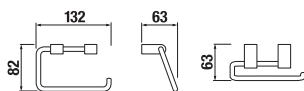

Číslo výrobku	Popis výrobku	Cena
H3843B20041001	držiak toaletného papiera, chróm	24,14 €