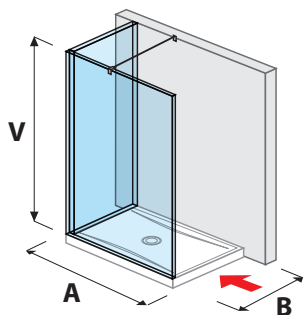

Číslo výrobku	Popis výrobku	Cena
H2694210026681	„L“ sklenená stena 120×80 cm pre sprchovú vaničku 120×80 cm, vrátane bočného profilu, profilu pre spojenie dvoch skiel a vzpery, s úpravou JIKA Perla GLASS	922,11 €
H2694220026681	„L“ sklenená stena 120×90 cm pre sprchovú vaničku 120×90 cm, vrátane bočného profilu, profilu pre spojenie dvoch skiel a vzpery, s úpravou JIKA Perla GLASS	986,72 €
H2694230026681	„L“ sklenená stena 130×80 cm pre sprchovú vaničku 130×80 cm, vrátane bočného profilu, profilu pre spojenie dvoch skiel a vzpery, s úpravou JIKA Perla GLASS	1 046,21 €
H2694240026681	„L“ sklenená stena 130×90 cm pre sprchovú vaničku 130×90 cm, vrátane bočného profilu, profilu pre spojenie dvoch skiel a vzpery, s úpravou JIKA Perla GLASS	1 060,04 €
H2694250026681	„L“ sklenená stena 140×80 cm pre sprchovú vaničku 140×80 cm, vrátane bočného profilu, profilu pre spojenie dvoch skiel a vzpery, s úpravou JIKA Perla GLASS	1 046,21 €
H2694260026681	„L“ sklenená stena 140×90 cm pre sprchovú vaničku 140×90 cm, vrátane bočného profilu, profilu pre spojenie dvoch skiel a vzpery, s úpravou JIKA Perla GLASS	1 152,28 €

Číslo výrobku	Rozmery skiel (mm)			Rozmery vaničky (mm)	
	X	Y	V	A	B
H269421	1 194	784	2 000	1 200	800
H269422	1 194	884	2 000	1 200	900
H269423	1 294	784	2 000	1 300	800
H269424	1 294	884	2 000	1 300	900
H269425	1 394	784	2 000	1 400	800
H269426	1 394	884	2 000	1 400	900