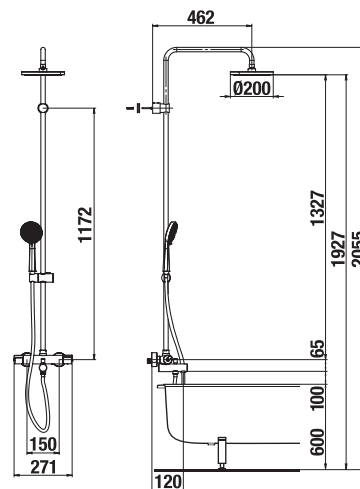

Číslo výrobku	Popis výrobku	Cena
H3237170045711	vaňový termostatický stĺp (vaňová batéria s prepínačom hlavová sprcha Ø 200 mm, ručná sprcha Ø 100 mm, 3 funkcie, sprchová hadica 1,7 m)	443,18 €