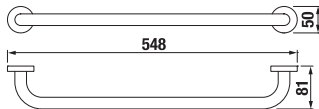

KÚPEĽŇOVÉ DOPLNKY /

DRŽIAK SO SKLENENOU MYDLOVNIČKOU MIO S

Číslo výrobku	Popis výrobku	Cena
H3847410040001	držiak so sklenenou mydlovničkou, chróm, transparentné sklo	17,94 €

ZÁVESNÁ TYČ NA UTERÁKY MIO

Číslo výrobku	Popis výrobku	Cena
H3817410040001	závesná tyč na uteráky, 55 cm, chróm	36,54 €