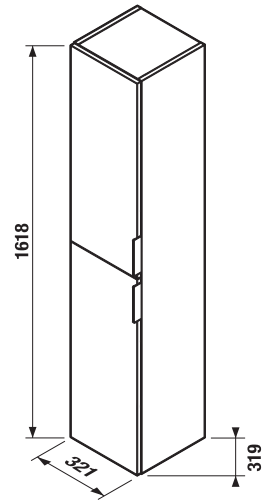

KÚPEĽŇOVÝ NÁBYTOK / SÉRIA TIGO N /

VYSOKÁ SKRINKA TIGO S

Číslo výrobku	Popis výrobku	Farba	
		biela	jaseň
H43J2122305001	vysoká skrinka, 2 dvierka ľavé/pravé, 5 polic (1 pevná, 4 sklenené)	259,47 €	
H43J2122305141	vysoká skrinka, 2 dvierka ľavé/pravé, 5 polic (1 pevná, 4 sklenené)		228,91 €

Nábytok Tigo N dodávame v zmontovanom stave, pripravený na okamžité používanie.

Kúpeľňový nábytok Tigo N kombinujte so zrkadlami Clear v sekcii Zrkadlá a osvetlenie.

Kovové úchytky sú rafinované umiestnené na hrane zásuviek. Sú jednoduché, dokonale funkčné a je možné ich ľahko udržiavať.

Vysoká skrinka so sklenenými policami ponúka maximum úložného priestoru. Závesy skriniek sú testované na dodatočnú záťaž 100 kg.

Benefity kúpeľňového nábytku