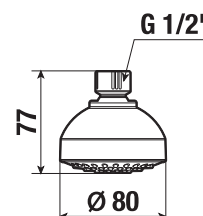

SPRCHOVÉ RAMENO RIO

Číslo výrobku	Popis výrobku	Cena
H3661R00040041 <small>SPECIAL line</small>	sprchové rameno, chróm (objednať zvlášť)	15,02 €

HLAVOVÁ SPRCHA RIO

Číslo výrobku	Popis výrobku	Cena
H3671R10042101 <small>SPECIAL line</small>	hlavová sprcha, priemer 80 mm, 1 funkcia, nastaviteľná o 30°, chróm	11,69 €