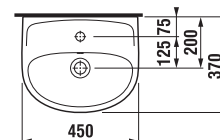

Číslo výrobku	Popis výrobku	yyy: 104	109	Cena biela
H815382000yyy1	umývadielko 45 cm	x	x	40,04 €