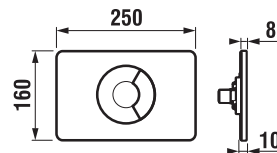

biela
H8936760000001

lesklý chróm
H8936760040001

matný chróm
H8936760070001

Číslo výrobku	Popis výrobku	Cena
H8936760000001	tlačidlo PL9 Dual Flush, biela farba	27,07 €
H8936760040001	tlačidlo PL9 Dual Flush, farba lesklý chróm	46,69 €
H8936760070001	tlačidlo PL9 Dual Flush, farba matný chróm	46,69 €