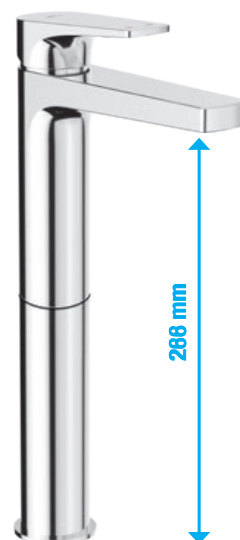

STANDARD

L

XL

Ultratenká hlavová sprcha Cubito-N

Atraktívny design ultratenkej hlavovej sprchy s veľkorýsým priemerom 300 mm, resp. o rozmeroch 300 × 300 mm, rozhodne vylepší váš zážitok zo sprchovania. Prijemný je predovšetkým sprchový efekt vďaka jednoduchej inštalácii ramena sprchy zo stropu, alebo z bočnej steny. Významnú úsporu vody umožní nastavenie obmedzovača prietoku na 12 l/min.