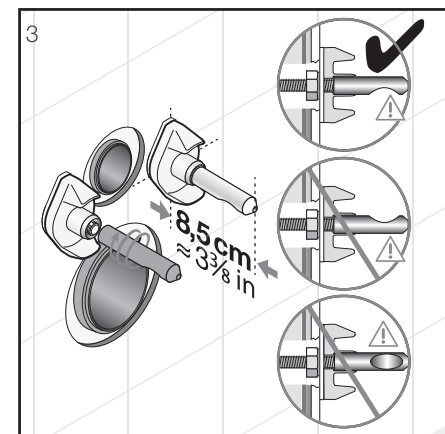

Inštalácia Mio rimless

Video na inštaláciu nájdete na www.youtube.com