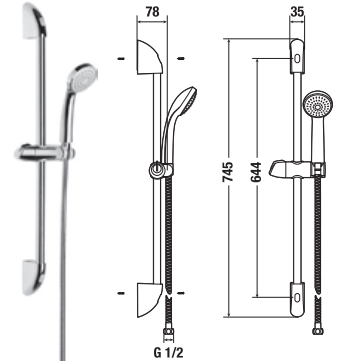

Sprchové príslušenstvo Rio

SPRCHOVÉ SADY RIO

Číslo výrobku	Popis výrobku	Cena
H3651R00041001 SPECIAL line	sprchová sada (ručná sprcha 1 funkcia, sprchová nerezová hadica, držiak), chróm	16,73 €
H3651R00043711 SPECIAL line	sprchová sada (ručná sprcha 1 funkcia, sprchová nerezová hadica, sprchová tyč), chróm	33,48 €

SPRCHOVÁ SADA
Sprchový set obsahuje ručnú sprchu, hadicu a držiak alebo sprchovú tyč.

RUČNÁ SPRCHA RIO

Číslo výrobku	Popis výrobku	Cena
H3611R00040011 SPECIAL line	ručná sprcha, 1 funkcia, chróm	10,02 €

RUČNÁ SPRCHA RIO

Číslo výrobku	Popis výrobku	Cena
H3611R20043311 SPECIAL line	ručná sprcha, Ø 80 mm, 3 funkcie	11,60 €

RUČNÁ SPRCHA RIO

H3611R20041511

H3611R20043511

Číslo výrobku	Popis výrobku	Cena
H3611R20041511 SPECIAL line	ručná sprcha, Ø 100 mm, 1 funkcia	13,98 €
H3611R20043511 SPECIAL line	ručná sprcha, Ø 100 mm, 3 funkcie	17,99 €

SPRCHOVÁ HADICA RIO

Číslo výrobku	Popis výrobku	Cena
H3621R00042701 SPECIAL line	sprchová hadica, 1,7 m, nerez	10,02 €

OBKLADY
A DLAŽBY

OSTATNÉ