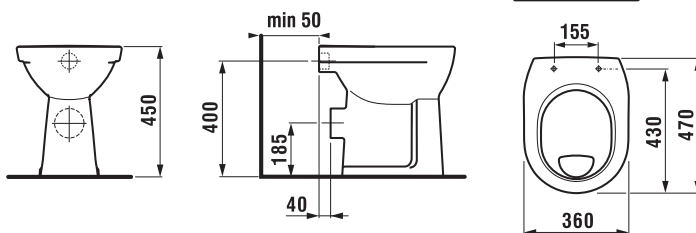

KOMBIKLOZETY, SAMOSTATNE STOJACE KLOZETY A BIDETY /

SAMOSTATNE STOJACI KLOZET S VODOROVNÝM ODPADOM LYRA PLUS

Číslo výrobku	Popis výrobku	Odpad	Cena
H8253860000001	samostatne stojace WC, ploché splachovanie, vodorovný odpad, otvorený splachovací kruh	x	78,35 €

Objednať zvlášť:	Popis výrobku	Cena
H8929510000001	Laufen duroplastová WC doska s poklopom, príchytky z nerez	37,75 €

SAMOSTATNE STOJACI KLOZET SO ZVISLÝM ODPADOM LYRA PLUS

Číslo výrobku	Popis výrobku	Odpad	Cena
H8253870000001	samostatne stojace WC, ploché splachovanie, zvislý odpad, otvorený splachovací kruh	x	78,37 €

Objednať zvlášť:	Popis výrobku	Cena
H8929510000001	Laufen duroplastová WC doska s poklopom, príchytky z nerez	37,75 €

SAMOSTATNE STOJACI BIDET LYRA PLUS

Číslo výrobku	Popis výrobku	Cena
H8323810003041	stojaci bidet pre kombináciu s kombiklozetmy	84,44 €

Objednať zvlášť:	Popis výrobku	Cena
H8929990000001	inštaláčna sada pre bidet	0,91 €

Samostatne stojace klozety odporúčame kombinovať s nádržkou H893710, viz str. 153.

PROJEKTOVÉ
A OSTATNÉ VÝROBKY

OBKLADY
A DLAŽBY

OSTATNÉ