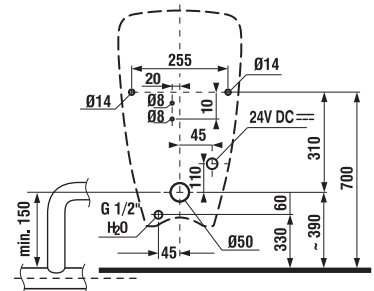

Upevnenie batériového boxu je na suchý zips v spodnej časti keramiky. **POZOR! INŠTALÁCIA URINÁLU LIVO si vyžaduje použitie skrutiek H892536 (dĺžka závitu 40 mm), súčasť balenia.**

ODPORUČAME KOMBINOVAŤ S VHDNÝM MODULOM PRE URINÁLY

STRANA 131

1. 1 - vtoková armatúra s tesnením
2. 2 - elektromagnetický ventil
3. 3 - keramický urinál
4. 4 - elektronika s radarovým senzom na batériové napájanie
5. 5 - sifón
6. 6 - odpadové potrubie Ø 50 mm
7. 7 - prepojovacie hadičky
8. 8 - puzdro s napájacími batériami
9. 9 - rohový ventil pre prívod vody