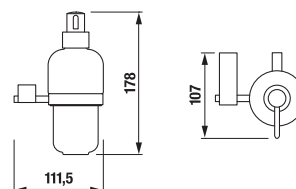

DRŽIAK SO SKLENENOU MYDLOVNIČKOU CUBITO

Číslo výrobku	Popis výrobku	Cena
H3847310040001	držiak so sklenenou mydlovničkou, chrom, transparentné sklo	24,29 €

ZÁVESNÁ TYČ NA UTERÁKY CUBITO

Číslo výrobku	Popis výrobku	Cena
H3817310040001	závesná tyč na uteráky, 55 cm, chrom	40,97 €