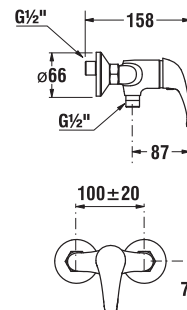

Odporúčame kombinovať so sprchovým príslušenstvom Rio.