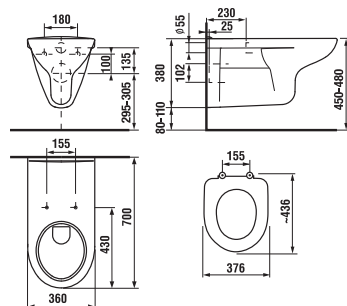

* Inštalčná výška kúpeľňových zariadení musí zodpovedať platným predpisom o bezbariérovom užívaní stavieb v danej krajine.