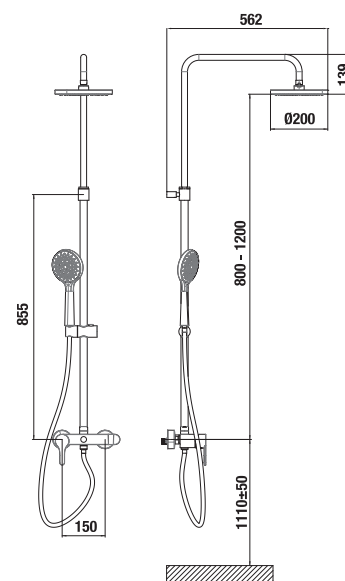

OBKLADY
A DLAŽBY

OSTATNÉ