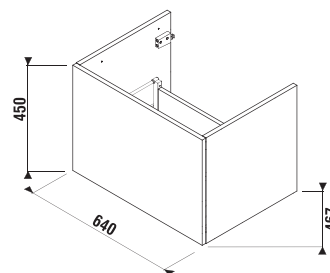

Formulár pre objednanie umývadlových dosiek nájdete na str. 74.

Benefity kúpeľňového nábytku

KÚPEĽŇOVÝ NÁBYTOK / SÉRIA CUBITO PURE /

SKRINKA POD DOSKU CUBITO

biela/čelo lesklý lak

tmavá borovica

dub

Číslo výrobku	Popis výrobku	Farba		
		biela/čelo lesklý lak	tmavá borovica	dub
H41J4243015001	skrinka pod dosku, 64 cm, 1 zásuvka	257,92 €		
H41J4243014611	skrinka pod dosku, 64 cm, 1 zásuvka		233,18 €	
H41J4243015191	skrinka pod dosku, 64 cm, 1 zásuvka			233,18 €