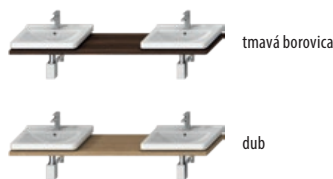

tmavá borovica

dub