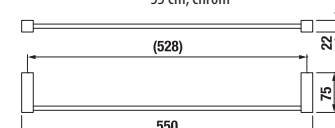

DRŽIAK SO SKLENENOU MYDLOVNIČKOU CUBITO

Číslo výrobku	Popis výrobku	Cena
H3847310040001	držiak so sklenenou mydlovničkou, chrom, transparentné sklo	24,29 €

ZÁVESNÁ TYČ NA UTERÁKY CUBITO

Číslo výrobku	Popis výrobku	Cena
H3817310040001	závesná tyč na uteráky, 55 cm, chrom	40,97 €