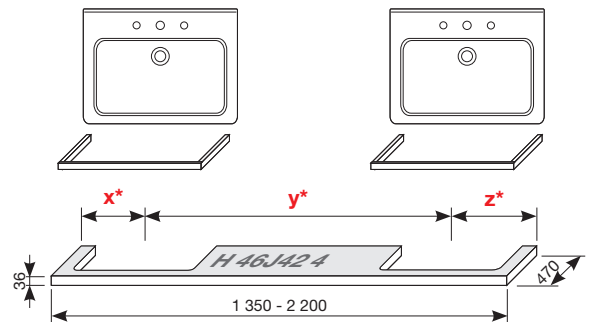

* Minimálne kóty **x**, **y**, **z** pre jednotlivé umývadlá:

umývadlo 45 cm - 215 mm

umývadlo 60 cm - 290 mm

umývadlo 75 cm - 365 mm

umývadlo 55 cm - 265 mm

umývadlo 65 cm - 315 mm

pry týchto mierach vždy zostane 55 mm na prirobenie goliera.

Objednať zvlášť: Samostatné umývadlové dosky je nutné doplniť adekvátnym počtom podpier alebo skriniek (viď montážny návod). Dosky musia byť podporené vždy na okrajoch výrezu pre umývadla a ďalšími konzolami podľa dĺžky dosky. Všetky umývadlové dosky s výrezom možno použiť len s umývadlami Cubito 45 - 75cm. V objednávke je potrebné uviesť číslo výrobku vybraného umývadla. Maximálny presah dosky cez konzolu je 25 cm. Dĺžka dosky bez výrezu medzi konzolami max. 80 cm.

Podpery pod umývadlové dosky

Ich počet konzultujte s odborným predajcom.

Počet závisí na umiestnení výrezu a dĺžke dosky.

H 45013 3 172 000 1 strieborná počet kusov .....

H 47J00 4 000 000 1 biela matná počet kusov .....

Číslo zakázky: .....

Objednal: .....