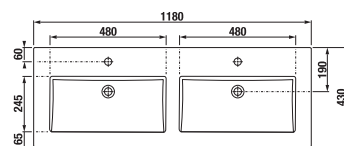

SKRINKY S UMÝVADLAMI / CUBE /

SKRINKA S UMÝVADLOM CUBE 100 CM S

* Skrinky sú dodávané s čiernymi úchytkami

Číslo výrobku	Popis výrobku	Farba	
		biela/čelo pololesklý lak	tmavý dub
H4536511763001	skrinka s 2 dvierkami, vrátane umývadla 100 × 43 cm	286,93 €	
H4536511763021	skrinka s 2 dvierkami, vrátane umývadla 100 × 43 cm		286,93 €

* Skrinky sú dodávané s čiernymi úchytkami

Číslo výrobku	Popis výrobku	Farba	
		biela/čelo pololesklý lak	tmavý dub
H4536521763001	skrinka s 2 zásuvkami, vrátane umývadla 100 × 43 cm	339,14 €	
H4536521763021	skrinka s 2 zásuvkami, vrátane umývadla 100 × 43 cm		339,14 €

1+1 PACK
skrinka + umývadlo
- bezpečná doprava
- úsporný priestor pri doprave
- jednoduchá manipulácia

Nie je na odber samostatná skrinka ako náhradný diel.

SKRINKA S UMÝVADLOM CUBE 120 CM S

* Skrinky sú dodávané s čiernymi úchytkami

Číslo výrobku	Popis výrobku	Farba	
		biela/čelo pololesklý lak	tmavý dub
H4536611763001	skrinka s 4 dvierkami vrátane dvojumývadla 120 × 43 cm	408,43 €	
H4536611763021	skrinka s 4 dvierkami vrátane dvojumývadla 120 × 43 cm		408,43 €

* Skrinky sú dodávané s čiernymi úchytkami

Číslo výrobku	Popis výrobku	Farba	
		biela/čelo pololesklý lak	tmavý dub
H4536621763001	skrinka s 4 zásuvkami vrátane dvojumývadla 120 × 43 cm	495,02 €	
H4536621763021	skrinka s 4 zásuvkami vrátane dvojumývadla 120 × 43 cm		495,02 €

1+1 PACK
skrinka + umývadlo
- bezpečná doprava
- úsporný priestor pri doprave
- jednoduchá manipulácia

Nie je na odber samostatná skrinka ako náhradný diel.