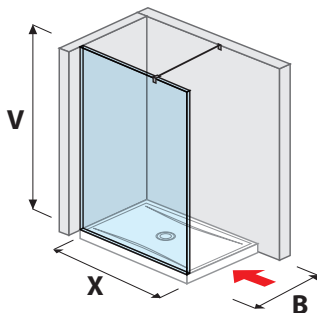

Číslo výrobku	Popis výrobku	Cena
H2674230026681	sklenená stena bočná 120 cm pre sprchovú vaničku 120×80 cm a 120×90 cm, s úpravou JIKA perla GLASS, vrátane bočného profilu a vzpery	562,29 €
H2674240026681	sklenená stena bočná 130 cm pre sprchovú vaničku 130×80 cm a 130×90 cm, s úpravou JIKA perla GLASS, vrátane bočného profilu a vzpery	599,20 €
H2674250026681	sklenená stena bočná 140 cm pre sprchovú vaničku 140×80 cm a 140×90 cm, s úpravou JIKA perla GLASS, vrátane bočného profilu a vzpery	645,33 €
H2694270026681	sklenená stena bočná 90 cm pre sprchovú vaničku 90×90 cm, s úpravou JIKA perla GLASS, vrátane bočného profilu a vzpery	478,40 €
H2694280026681	sklenená stena bočná 100 cm pre sprchovú vaničku 100×80 cm, s úpravou JIKA perla GLASS, vrátane bočného profilu a vzpery	478,40 €

Číslo výrobku	Rozmery skiel (mm)		Rozmery vaničky (mm)	
	X	V	A	B
H267423	1 184	2 000	1 200	800/900
H267424	1 284	2 000	1 300	800/900
H267425	1 384	2 000	1 400	800/900
H269427	884	2 000	900	900
H269428	984	2 000	1 000	800

SKLENENÁ STENA PURE „L“ 120, 130, 140 × 80 CM | 120, 130, 140 × 90 CM S