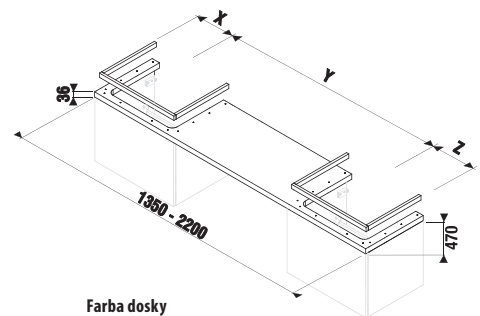

DOSKA NA MIERU S 2 VÝREZMI PRE UMÝVADLO CUBITO

biela

tmavá borovica

dub

Číslo výrobku	Popis výrobku	Farba dosky		
		biela	tmavá borovica	dub
H46J4240145001	atypická umývadlová doska 135-220 cm, pre umývadlo Cubito 45-75 cm, 1 výrez pre sifon vľavo/vpravo, bez podpier	210,25 €		
H46J424014611	atypická umývadlová doska 135-220 cm, pre umývadlo Cubito 45-75 cm, 1 výrez pre sifon vľavo/vpravo, bez podpier		210,25 €	
H46J4240145191	atypická umývadlová doska 135-220 cm, pre umývadlo Cubito 45-75 cm, 1 výrez pre sifon vľavo/vpravo, bez podpier			210,25 €
H47J0040000001	podpera pod dosky na mieru, nastaviteľná, biela	61,82 €		
H4501331720001	podpera pod dosky na mieru, nastaviteľná, strieborná	47,10 €		