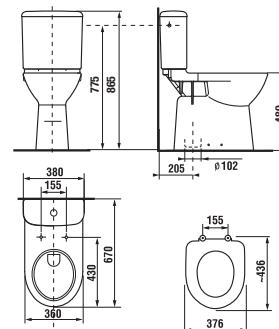

Náhradné diely:	Číslo výrobku	Popis výrobku	Napúšťanie	Cena biela
	H8913530000001	napúšťací ventil	x	12,22 €
	H8913540000001	napúšťací ventil		13,28 €
	H8913630000001	tlačidlo D2D		2,82 €
	H8913620000001	vypúšťací ventil D2D		9,07 €
	H8276120000001	WC nádržka	x	67,27 €
	H8276130000001	WC nádržka		67,27 €
	H8917530000001	inštalácia súprava pre stojace klozety a bidety so skrytým upevnením		3,88 €