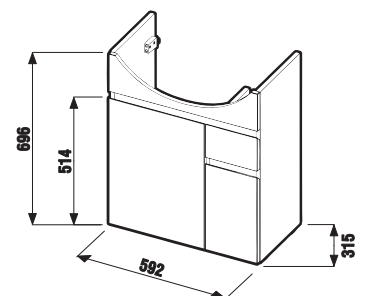

Číslo výrobku	Popis výrobku	Farba dverí biely lak/ farba korpusu biela
H4531320383001	skrinka s 2 dvierkami a 1 zásuvkou pod umývadlo 65 cm	170,05 €