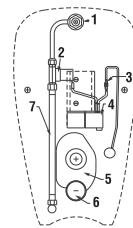

Upevnenie batériového boxu je na suchý zips v spodnej časti keramiky. **POZOR! INŠTALÁCIA URINÁLU LIVO si vyžaduje použitie skrutiek H892536 (dĺžka závitu 40 mm), súčasť balenia.**

ODPORUČAME KOMBINOVAŤ S VHDNÝM MODULOM PRE URINÁLY

STRANA 131

1. 1 - vtoková armatúra s tesnením
2. 2 - elektromagnetický ventil
3. 3 - keramický urinál
4. 4 - elektronika s radarovým senzom na batériové napájanie
5. 5 - sifón
6. 6 - odpadové potrubie Ø 50 mm
7. 7 - prepojovacie hadičky
8. 8 - puzdro s napájacími batériami
9. 9 - rohový ventil pre prívod vody