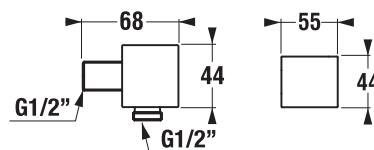

DRŽIAK RUČNEJ SPRCHY CUBITO

Číslo výrobku	Popis výrobku	Cena
H3847370040001	držiak ručnej sprchy, chróm	4,37 €

PRIPOJENIE SPRCHOVEJ HADICE CUBITO

Číslo výrobku	Popis výrobku	Cena
H3843200040201	pripojenie sprchovej hadice 1/2", chróm	33,52 €