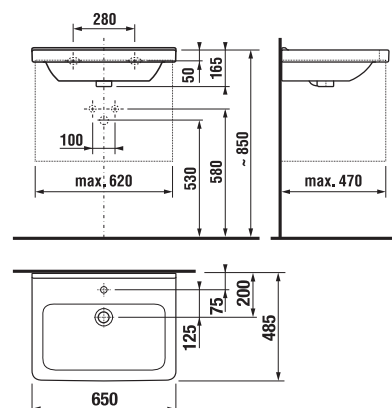

Číslo výrobku	Popis výrobku	yyy: 104 109		Cena biela
H8104240001041	umývadlo 65 cm	x		91,51 €
H8104240001091	umývadlo 65 cm		x	91,51 €
H8199510000281	kryt na sifón s inštalacnou súpravou (č. výr.: H8900150000001)			80,66 €
Objednať zvlášť:				Cena
H8903490000001	inštalacná súprava pre umývadlá			2,19 €
H3747300040001	umývadlový sifón 5/4" – 32 mm, chróm, mosadz			51,37 €
H3724200040101	rohový ventil 3/8" – 1/2" mm, chróm, 2 ks			34,80 €

MAGIC **FIX** JIKA • perla