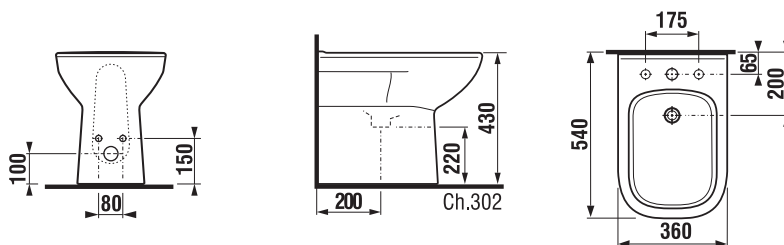

Správne nastavenie vypúšťacieho ventilu v podmietskovom module je 4,5/3l vody.

ODPORUČAME KOMBINOVAŤ S

STRANA 125

SAMOSTATNE STOJACI BIDET DEEP BY JIKA

Číslo výrobku	Popis výrobku	302 	Cena biela
H8326120003021	stojaci bidet, kapotovaný ku stene (vrátane inštaláčnej sady)	x	94,57 €