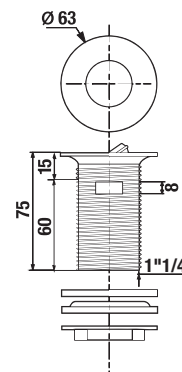

VODOVODNÉ BATÉRIE A SPRCHOVÉ PRÍSLUŠENSTVO /

ODPORÚČAME SPRCHOVÉ SADY RIO

Číslo výrobku	Popis výrobku	Cena
H3651R00043611 SPECIAL line	sprchová sada (ručná sprcha Ø 100mm, 3 funkcie, držiak ručnej sprchy, sprchová hadica 1,7 m, kovová)	35,59 €
H3651R00043731 SPECIAL line	sprchová sada (ručná sprcha Ø 100mm, 3 funkcie, sprchová tyč, sprchová hadica 1,7 m kovová)	51,53 €
Objednať zvlášť:		Cena
H3641X00048111	mydelnička pre sprchovú tyč H3641X00043101, chróm	11,71 €

UMÝVADLOVÁ VÝPUSŤ RIO

Číslo výrobku	Popis výrobku	Cena
H3701890041031 SPECIAL line	umývadlová výpusť s rotačnou zátkou, antivandal, 5/4" - 75 mm	16,79 €

BIDETOVACIA SADA RIO

Číslo výrobku	Popis výrobku	Cena
H3651R00041121 SPECIAL line	bidetovacia sada (ručná sprška so stop ventilom, kovová sprchová hadica 1,2m, držiak ručnej sprchy, pevný)	21,07 €

OBKLADY
A DLAŽBY

OSTATNÉ