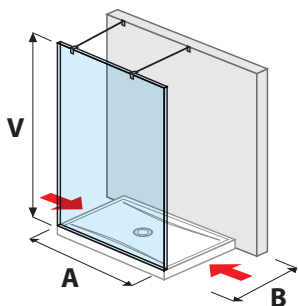

SPRCHOVÉ STENY, KÚTY, DVERE A VANIČKY /

SKLENENÁ STENA PURE PEVNÁ 120, 130, 140 CM S

Číslo výrobku	Popis výrobku	Cena
H2674200026681	sklenená stena pevná 120 cm pre sprchovú vaničku 120×80 cm a 120×90 cm, s úpravou JIKA Perla GLASS, vrátane dvoch vzpier	562,29 €
H2674210026681	sklenená stena pevná 130 cm pre sprchovú vaničku 130×80 cm a 130×90 cm, s úpravou JIKA Perla GLASS, vrátane dvoch vzpier	599,23 €
H2674220026681	sklenená stena pevná 140 cm pre sprchovú vaničku 140×80 cm a 140×90 cm, s úpravou JIKA Perla GLASS, vrátane dvoch vzpier	691,47 €

Číslo výrobku	Rozmery skiel (mm)		Rozmery vaničky (mm)	
	X	V	A	B
H267420	1 180	2 000	1 200	800/900
H267421	1 280	2 000	1 300	800/900
H267422	1 380	2 000	1 400	800/900

SKLENENÁ STENA PURE BOČNÁ 70, 80 CM S