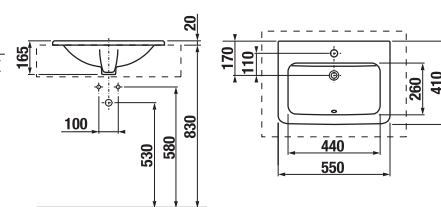

ZÁPUSTNÉ UMÝVADLO CUBITO S

Číslo výrobku	Popis výrobku	Cena
H8174220001041	zhora zápusťné umývadlo 55 cm, 1 otvor pre batériu	91,19 €

ZHORA ZÁPUSTNÉ UMÝVADLO IBON

Číslo výrobku	Popis výrobku	Cena
H8130100001041	zhora zápusťné umývadlo 52 cm	68,89 €
H8130110001041	zhora zápusťné umývadlo 56 cm	72,50 €