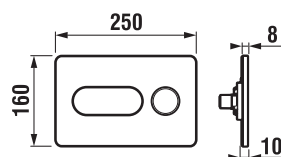

Možnosť jednoduchovej výmeny krúžkov na tlačidlo podľa vašich predstáv.

Riešenie úspory vody – nech sa splachuje akokoľvek, šetrí sa stále:

- Dual Flush – malé či veľké spláchnutie podľa potreby.