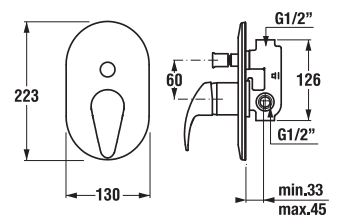

VODOVODNÉ BATÉRIE A SPRCHOVÉ PRÍSLUŠENSTVO /

VAŇOVÁ BATÉRIA BEZ SPRCHOVEJ SÚPRAVY LYRA

Číslo výrobku	Popis výrobku	Cena
H3212770040001	vaňová páková batéria bez sprchovej súpravy, chróm	65,67 €
Objednať zvlášť:		
H3651R00043611	sprchová súprava (ručná sprcha Ø 100 mm, 3 funkcie, držiak ručnej sprchy, sprchová hadica 1,7 m, kovová)	35,59 €
H3651R00043731	sprchová súprava (ručná sprcha Ø 100 mm, 3 funkcie, sprchová tyč, sprchová hadica 1,7 m kovová)	51,53 €

SPRCHOVÁ BATÉRIA BEZ SPRCHOVEJ SÚPRAVY LYRA

Číslo výrobku	Popis výrobku	Cena
H3212770040001	sprchová páková batéria bez sprchovej súpravy, chróm	53,26 €
Objednať zvlášť:		
H3651R00043611	sprchová súprava (ručná sprcha Ø 100 mm, 3 funkcie, držiak ručnej sprchy, sprchová hadica 1,7 m, kovová)	35,59 €
H3651R00043731	sprchová súprava (ručná sprcha Ø 100 mm, 3 funkcie, sprchová tyč, sprchová hadica 1,7 m kovová)	51,53 €

VAŇOVÁ PODOMIETKOVÁ BATÉRIA LYRA

Číslo výrobku	Popis výrobku	Cena
H3212760040001	vaňová – sprchová páková podomietková batéria, chróm	65,67 €
Objednať zvlášť:		
H3651R00043611	sprchová súprava (ručná sprcha Ø 100 mm, 3 funkcie, držiak ručnej sprchy, sprchová hadica 1,7 m, kovová)	35,59 €
H3651R00043731	sprchová súprava (ručná sprcha Ø 100 mm, 3 funkcie, sprchová tyč, sprchová hadica 1,7 m kovová)	51,53 €

SPRCHOVÁ PODOMIETKOVÁ BATÉRIA LYRA

Číslo výrobku	Popis výrobku	Cena
H3212760040001	sprchová páková podomietková batéria, chróm	44,99 €
Objednať zvlášť:		
H3651R00043611	sprchová súprava (ručná sprcha Ø 100 mm, 3 funkcie, držiak ručnej sprchy, sprchová hadica 1,7 m, kovová)	35,59 €
H3651R00043731	sprchová súprava (ručná sprcha Ø 100 mm, 3 funkcie, sprchová tyč, sprchová hadica 1,7 m kovová)	51,53 €

DREZOVÁ BATÉRIA LYRA