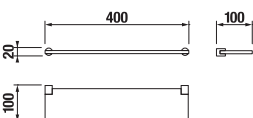

Číslo výrobku	Popis výrobku	Cena
H3853A10040001	sklenená polička 40 cm, chróm, matné sklo	16,77 €