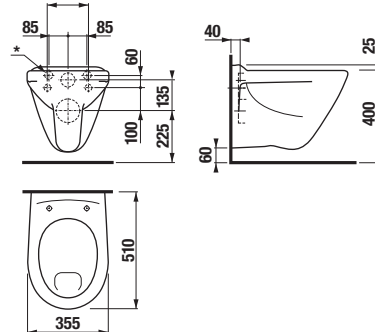

PNEUMATICKÝ SET

Dĺžka hadičky 2,35 m.

Číslo výrobku	Popis výrobku	Cena
H8956430000001	Pneumatiký set pre podomietkové moduly H895651/H895652	100,11 €

NOVINKA

ZÁVESNÝ KLOZET PROFIL S PLOCHÝM SPLACHOVANÍM

Číslo výrobku	Popis výrobku	Cena
H8202280000001	závesný klozet, ploché splachovanie	106,29 €
Objednať zvlášť:		Cena
H8932710000001	termoplastová WC doska s poklopom ZETA, plastové príchytky, dĺžkovo nastaviteľné na 400-440mm	15,08 €
H8933703000001	duroplastová WC doska s poklopom Dino, plastové príchytky	35,79 €
H8933703000631	duroplastová WC doska s poklopom Dino, ocelové príchytky	40,05 €
H8932740000001	duroplastová WC doska s poklopom ZETA, plastové príchytky	23,62 €
H8932760000001	duroplastová WC doska s poklopom Zeta, so spomaľovacím mechanizmom SLOWCLOSE, plastové úchyty	49,63 €
H8926950000001	Laufen vyrovnávacia sada	13,40 €
H8946140000001	Laufen vyrovnávacia hmota	7,26 €