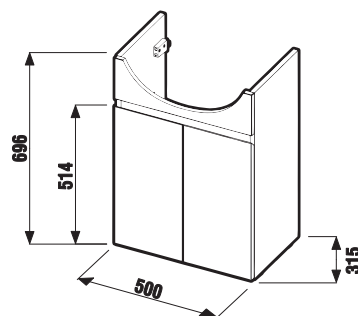

V kúpeľni sa využije každé miestečko pre maličkosti dennej hygieny. Ideálne sú zásuvky rôznej veľkosti, aké ponúkajú niektoré podumývadlové skrinky Lyra.

Ovládanie zásuviek je ľahké vďaka pojazdom renomovanej nemeckej firmy Hettich.

Jednoduché otváranie zaisťujú pánty s funkciou samozatvárania.