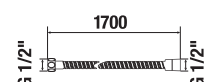

OBKLADY
A DLAŽBY

OSTATNÉ