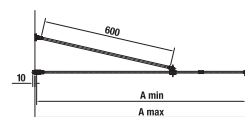

Možno kombinovať s jednokrídlovými bezrámovými dverami.

JIKA • perla
GLASS

ľavoprávny variant