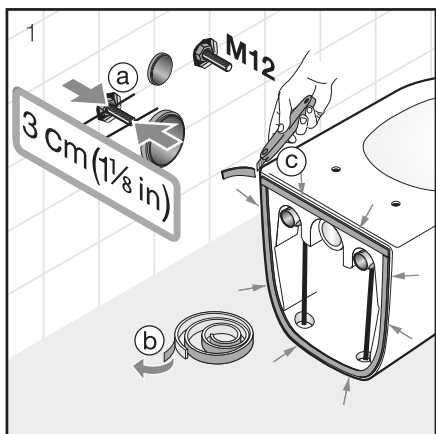

Inštalujte pomocou vyrovnávacej sady H8926950000001:

Inštalácia Mio rimless