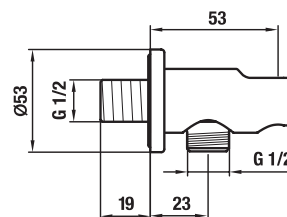

Číslo výrobku	Popis výrobku	Cena
H3631X00041521	pripojenie sprchovej hadice 1/2" s držiakom ručnej sprchy	35,88 €

SPRCHOVÁ TYČ CUBITO-N S

Číslo výrobku	Popis výrobku	Cena
H3641X00043101	sprchová tyč, 700 mm	39,87 €