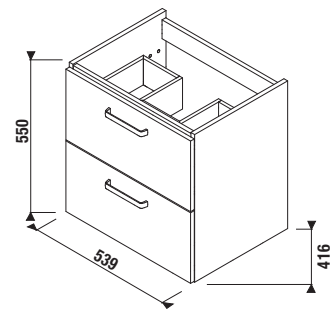

Benefity kúpeľňového nábytku

UMÝVADLÁ / SÉRIA LYRA PLUS /

NOVINKA

UMÝVADLO LYRA PLUS 60 CM

Číslo výrobku	Popis výrobku	yyy: 104	Cena biela
H8103820001041	umývadlo 60 cm	x	58,70 €
Objednať zvlášť:			Cena
H8903490000001	inštalácia súprava pre umývadlá		2,19 €