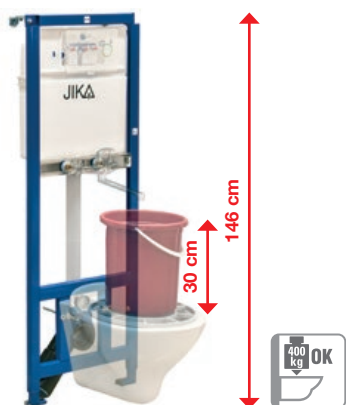

WASTE SINK SYSTEM PRE ZÁVESNÚ VÝLEVKU

Číslo výrobku	Popis výrobku	Cena
H8936070000001	WASTE SINK SYSTEM pre závesnú výlečku Mira (H851049) - so samonosným oceľovým rámom - ukotvenie na zem a do zadnej steny - tlačidlo Single alebo Dual Flush nutné objednať zvlášť - pre zabudovanie suchým procesom - tlačítko Single alebo Dual Flush - splachovací ventil je univerzálny, tlačidlá je možné kedykoľvek v priebehu používania zameniť - nosnosť 400 kg - následné predmurovanie v rozmedzí 15–75 mm - pevný rám - nastaviteľnosť finálnej výšky výlečky - nastaviteľnosť finálnej výšky pripojenia prívodu vody - rohový ventil s pevnou priechodkou prechádzajúci stenou nádrže - nový vypúšťací ventil	239,10 €

Vodovodné batérie a výlečka nie sú súčasťou výlečkového modulu. Nutné objednať zvlášť.