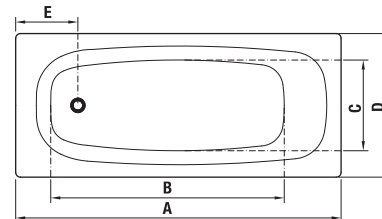

Objednať zvlášť:

	Popis výrobku	Cena
H2940120000001	kovové nohy pre Alma, Tanza Plus, Tanza a Riga	16,51 €
H2948150040001	automatický vaňový výpusť vrátane vaňového sifónu 40/50 mm, dĺžka 550 mm, plastové telo prepadu	29,65 €
H2948160040001	automatický vaňový výpusť vrátane vaňového sifónu 40/50 mm, dĺžka 550 mm, mosadzné telo prepadu	41,48 €
H2948170040001	automatický vaňový výpusť s napúšťaním vrátane vaňového sifónu 40/50 mm, dĺžka 550 mm, plastové telo prepadu	80,59 €
H2948180040001	automatický vaňový výpusť s napúšťaním vrátane vaňového sifónu 40/50 mm, dĺžka 550 mm, mosadzné telo prepadu	91,82 €