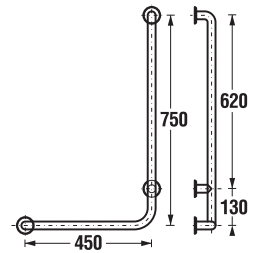

KÚPEĽŇA BEZ BARIÉR /

SPECIAL line

Nerezové vyhotovenie

- vysoko kvalitná nerezová oceľ AISI 430, priemer 28 mm, hrúbka 1,5 mm
- ľahko udržiavateľný, odolný a hygienický povrch
- zaťaženie sklopných madiel, sedačiek 120 kg (dôležitý faktor hraje materiál, do ktorého se výrobok kotví!)
- široké možnosti využitia na WC, v sprchách, vaniach apod.
- záruka 30 rokov

DRŽADLO DO SPRCHY

Nerez prevedenie

Číslo výrobku	Popis výrobku	Cena
H3897120030001	držadlo do sprchy, 750 × 450 mm, nerez, ľavé (na obrázku)	114,15 €
H3897220030001	držadlo do sprchy, 750 × 450 mm, nerez, pravé	114,15 €

Biele prevedenie

Číslo výrobku	Popis výrobku	Cena
H3897120000001	držadlo do sprchy, 750 × 450 mm, nerez, ľavé, biele	47,14 €
H3897220000001	držadlo do sprchy, 750 × 450 mm, nerez, pravé, biele	47,14 €

DRŽADLO UNIVERZÁLNE

Nerez prevedenie

Číslo výrobku	Popis výrobku	Cena
H3897110030001	držadlo univerzálne, závesné, 300 mm, nerez	52,28 €
H3897210030001	držadlo univerzálne, závesné, 600 mm, nerez	63,05 €

Biele prevedenie

Číslo výrobku	Popis výrobku	Cena
H3897110000001	držadlo univerzálne, závesné, pevné 300 mm, biele	17,00 €
H3897210000001	držadlo univerzálne, závesné, pevné 600 mm, biele	26,12 €

DRŽADLO TOALETNÉ

Nerez prevedenie

Číslo výrobku	Popis výrobku	Cena
H3897140030001	držadlo toaletné, 550 mm, pevné, nerez	91,00 €
H3897240030001	držadlo toaletné, 900 mm, pevné, nerez	155,14 €

Biele prevedenie

Číslo výrobku	Popis výrobku	Cena
H3897140000001	držadlo toaletné, pevné, kotvené do mura, 550 mm, biele	36,06 €
H3897240000001	držadlo toaletné, pevné, kotvené do mura, 900 mm, biele	43,16 €

DRŽADLO TOALETNÉ, SKLOPNÉ

Nerez prevedenie