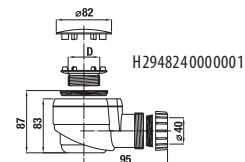

SPRCHOVÉ STENY, KÚTY, DVERE A VANIČKY /

Výhody akrylátových vaničiek Deep by Jika

- predĺžená záruka 5 rokov
- akrylátové vaničky sú vyrobené zo 100% akrylátu
- variant zápusťný a samonosný
- protišmyková úprava ANTISLIP
- dobré izolačné vlastnosti
- teplý povrch
- stálofarebnosť
- ľahká údržba

Odporúčame kombinovať so sprchovými kútni a dverami Jika (Cubito Pure, Lyra plus).

SPRCHOVÁ AKRYLÁTOVÁ VANIČKA DEEP BY JIKA ŠTVORCOVÁ S

Číslo výrobku	Popis výrobku	Cena
H2118210000001	sprchová vanička štvorcová, samonosný rám, 800 × 800 mm, biela	130,60 €
H2118220000001	sprchová vanička štvorcová, samonosný rám, 900 × 900 mm, biela	147,70 €
H2118310000001	sprchová vanička štvorcová, vstavaná, 800 × 800 mm, biela	130,60 €
H2118320000001	sprchová vanička štvorcová, vstavaná, 900 × 900 mm, biela	147,70 €

Objednať zvlášť:	Cena	
H2948240000001	sifón pre sprchové vaničky 50/40 mm, nerezová krytka s logom JIKA, prietok 39 l/min	8,78 €
H2955560000001	Laufen nohy k akrylátovým vstavaným sprchovým vaničkám	34,51 €

SPRCHOVÁ AKRYLÁTOVÁ VANIČKA DEEP BY JIKA ŠTVRŤKRUHOVÁ S

Číslo výrobku	Popis výrobku	Cena
H2138210000001	sprchová vanička štvrtkruhová, samonosný rám, 800 × 800 mm, rádius 550 mm, biela	122,01 €
H2138220000001	sprchová vanička štvrtkruhová, samonosný rám, 900 × 900 mm, rádius 550 mm, biela	138,49 €

Objednať zvlášť:	Cena	
H2948240000001	sifón pre sprchové vaničky 50/40 mm, nerezová krytka s logom JIKA, prietok 39 l/min	8,78 €
H2955560000001	Laufen nohy k akrylátovým vstavaným sprchovým vaničkám	34,51 €

Antislip
Špeciálna povrchová úprava antislip zabraňuje pokĺznutiu vo vaničke.