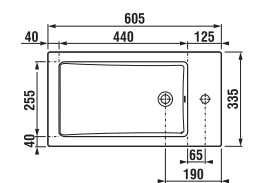

1+1 PACK
skrinka + umývadlo
- bezpečná doprava
- úsporný priestor pri doprave
- jednoduchá manipulácia