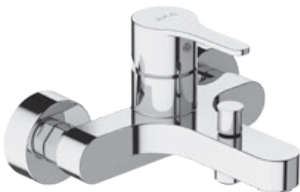

VAŇOVÁ BATÉRIA BEZ SPRCHOVEJ SADY MIO-N S

Číslo výrobku	Popis výrobku	Cena
H3211V70044001	vaňová nástenná páková batéria bez sprchovej sady	136,82 €
Objednať zvlášť:		Cena
H3651X00043621	sprchová sada (ručná sprcha Ø 30 mm, 4 funkcie, držiak sprchy, sprchová hadica 1,7 m)	64,10 €
H3651X00043631	sprchová sada (ručná sprcha 130×130 mm, 4 funkcie, držiak sprchy, sprchová hadica 1,7 m)	64,10 €
H3651X00044721	sprchová sada (ručná sprcha Ø 30 mm, 4 funkcie, sprchová tyč, mydelník chróm, sprchová hadica 1,7 m)	88,29 €
H3651X00044731	sprchová sada (ručná sprcha 130×130 mm, 4 funkcie, sprchová tyč, mydelník chróm, sprchová hadica 1,7 m)	88,29 €