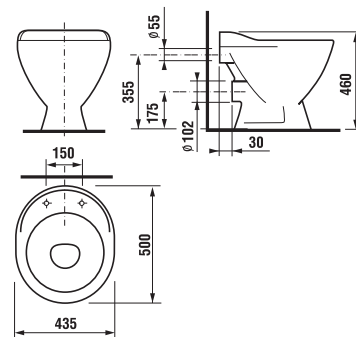

VÝLEVKA MIRA

Číslo výrobku	Popis výrobku	Cena
H8510460000001	stojaca výlevka Mira s plastovou mriežkou	195,94 €

Objednať zvlášť:	Cena	
H8929990000001	inštaláčna súprava	0,91 €
H8977010000001	gumová vložka – tesnenie prívodu vody	1,10 €
H8937100000001	plastová nádržka pre samostatne stojace klozety, bočný prívod vody 3/8", Dual Flush 3/6 l, vrátane kolena	38,95 €

ZÁVESNÁ VÝLEVKA MIRA

Číslo výrobku	Popis výrobku	Cena
H8510490000001	závesná výlevka Mira s plastovou mriežkou	173,97 €

Objednať zvlášť:	Cena	
H89034900008901	inštaláčna súprava pre montáž klozetu a bidetu s bielymi krytkami	2,82 €
H89034900008911	inštaláčna súprava pre montáž klozetu a bidetu s chrómovanými krytkami, 1 pár	4,40 €
H8936070000001	WASTE SINK SYSTEM pre závesnú výlevku Mira (H851049) so samonosným ocelovým rámom, pre zabudovanie suchým procesom, ukotvenie na zem a do zadnej steny, tlačidlo Single alebo Dual Flush - rohový ventil s pevnou priechodkou prechádzajúci stenou nádrže - nový vypúšťací ventil	239,10 €

H8926950000001	Laufen vyrovnávací protihluková sada	13,40 €
H8946140000001	Laufen vyrovnávací hmota	7,26 €

Nutné objednať každý produkt zvlášť (výlevky, výlevkový modul a vodovodnú batériu).

PEDIKÉRNA VANIČKA BERENIKA

Číslo výrobku	Popis výrobku	Cena
H8540190000001	pedikérna vanička Berenika	76,62 €

K pedikérnej vaničke sa používa štandardný výpusť a umývadlový sifón.