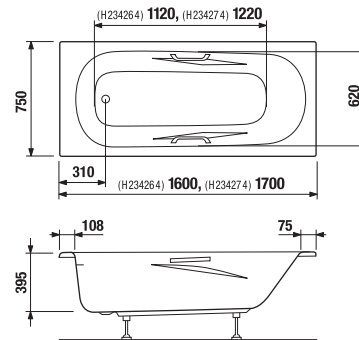

K oceľovým vaniam Alma odporúčame použiť jednodielne alebo dvojdielne zásteny Cubito.

Obrázky a technické nákresy vaňových výpusťí nájdete na str. 185.