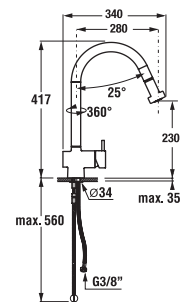

VODOVODNÉ BATÉRIE A SPRCHOVÉ PRÍSLUŠENSTVO /

DREZOVÁ STOJANČEKOVÁ BATÉRIA MIO S

Číslo výrobku	Popis výrobku	Cena
H3517110042001	drezová stojančeková páková batéria s otočným výtokovým ramienkom, chróm	114,23 €

DREZOVÁ BATÉRIA SO SPRCHOU MIO S

Číslo výrobku	Popis výrobku	Cena
H3517110043001	drezová stojančeková páková batéria s výsuvnou sprchou a otočným výtokovým ramienkom, chróm	188,53 €

UMÝVADLOVÝ/VAŇOVÝ VÝTOK 1/2\" MIO S

Číslo výrobku	Popis výrobku	Cena
H3717100040201	umývadlový/vaňový výtok 1/2\", chróm	50,50 €

RUČNÉ SPRCHY MIO S

5 funkcií

Číslo výrobku	Popis výrobku	Cena
H3617100040211	ručná sprcha 5 funkcií: normálna, masážna, masážna + normálna, perlivá, perlivá + normálna	26,94 €

1 funkcia

Číslo výrobku	Popis výrobku	Cena
H3617100040201	ručná sprcha 1 funkcia, 100 mm, chróm	21,13 €

CLEAN TOUCH

Funkcia pre jednoduché čistenie dýz sprchy; mäkké gumičky pri ľahkom dotyku zaručujú jednoduché olamovanie vodného kameňa.

ANTI TWIST

Všetky sprchové hadice sú vybavené systémom proti prekrúteniu, ktorý je ukrytý v kónuse sprchovej hadice.