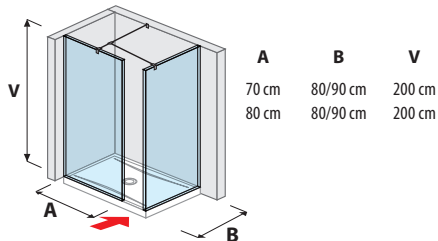

sklenené steny / walk in do rohu pre sprchovú vaničku 70, 80 x 80 cm a 70, 80 x 90 cm