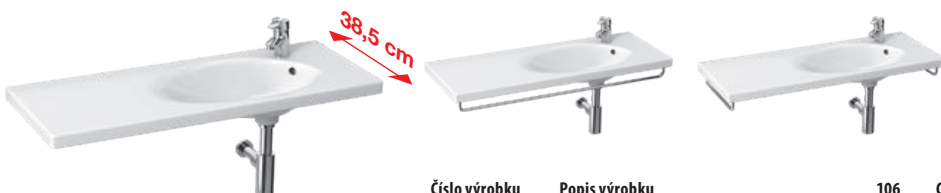

UMÝVADLÁ / SÉRIA TIGO /

UMÝVADLO TIGO 100 CM S

Číslo výrobku	Popis výrobku	106	Cena biela
H8122190001061	asymetrické umývadlo 100 cm* (umývadlo na pravej strane)	x	163,59 €

*súčasťou balenia je vyrovnávací hmot

Objednať zvlášť:	Cena
H3812150040001 čelný držiak uteráka pre umývadlo 100 cm, nerez	78,68 €
H3812140040001 bočný držiak uteráka pre umývadlá, ľavoprávny, nerez	43,62 €

Nemožno súčasne umiestniť čelný a bočný držiak.