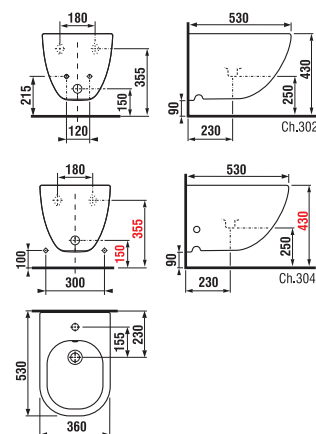

Príplatok za povrchovú úpravu Jika perla je 36,84 €.

Číslo výrobku xxx = číslo farby (000 biela, 100 Jika perla).

ODPORUČAME
KOMBINOVAŤ S

STRANA 125

PROJEKTOVÉ
A OSTATNÉ VÝROBKY

OBKLADY
A DLAŽBY

OSTATNÉ