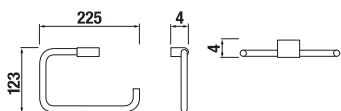

Číslo výrobku	Popis výrobku	Cena
H3813B40040001	držiak uteráka 22,5 x 12,5 cm, chróm	23,10 €