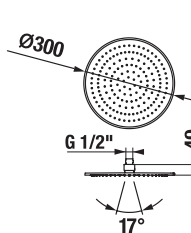

H3671X10042301