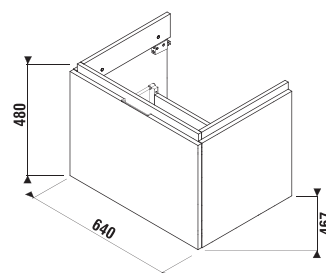

MAGIC **FIX** JIKA • perla

SKRINKA POD UMÝVADLO CUBITO 65 CM S

biela/čelo lesklý lak

tmavá borovica

dub

Číslo výrobku	Popis výrobku	Farba		
		biela/čelo lesklý lak	tmavá borovica	dub
H40J4243015001	skrinka pod umývadlo 65 cm H810424, 1 zásuvka	257,92 €		
H40J4243014611	skrinka pod umývadlo 65 cm H810424, 1 zásuvka		233,18 €	
H40J4243015191	skrinka pod umývadlo 65 cm H810424, 1 zásuvka			233,18 €