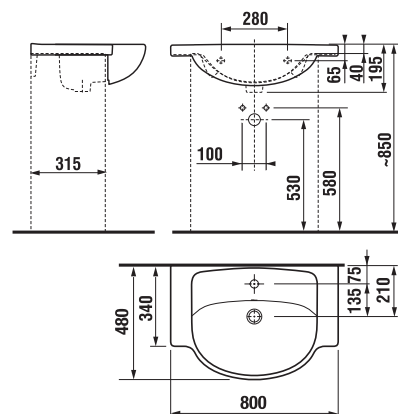

UMÝVADLÁ / SÉRIA LYRA PLUS /

UMÝVADLO DO NÁBYTKU LYRA PLUS 80 CM S ODKLÁDACÍMI PLOCHAMI

Číslo výrobku	Popis výrobku	yyy: 104	Cena biela
H8133870001041	umývadlo 80 cm*	x	132,68 €

* súčasťou balenia je vyrovnávací hmota

Objednať zvlášť:	Cena
H8903490000001 inštalácia súprava pre umývadlá	2,19 €