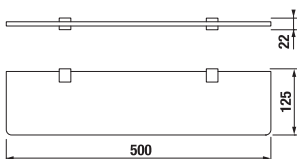

KÚPEĽŇOVÉ DOPLNKY /

DVOJITÁ ZÁVESNÁ TYČ NA UTERÁKY CUBITO S

Číslo výrobku	Popis výrobku	Cena
H3817330040001	dvojitá závesná tyč na uteráky, 55 cm, chróm	74,82 €

HÁČIK NA UTERÁK CUBITO S

Číslo výrobku	Popis výrobku	Cena
H3877310040001	háčik na uterák, chróm	11,40 €

POLICA NA UTERÁKY CUBITO S

Číslo výrobku	Popis výrobku	Cena
H3817360040001	polica na uteráky so závesnou tyčou, 58,8cm, chróm	110,05 €

DRŽIAK NA UTERÁK CUBITO S

Číslo výrobku	Popis výrobku	Cena
H3817370040001	držiak na uterák, chróm	25,18 €

SKLENENÁ POLIČKA VRÁTANE DRŽIAKOV CUBITO S

Číslo výrobku	Popis výrobku	Cena
H3857310040001	sklenená polička vrátane držiakov, 50 cm, chróm, transparentné sklo	21,67 €

DRŽIAK NA TOALETNÝ PAPIER CUBITO S

Číslo výrobku	Popis výrobku	Cena
H3837310040001	držiak na toaletný papier bez krytu, chróm	23,49 €

DRŽIAK NA NÁHRADNÝ TOALETNÝ PAPIER CUBITO S

Číslo výrobku	Popis výrobku	Cena
H3837320040001	držiak na náhradný toaletný papier	20,66 €

DRŽIAK ČASOPISOV CUBITO S

Číslo výrobku	Popis výrobku	Cena
H3857320040001	držiak časopisov, chróm	77,37 €

WC SÚPRAVA CUBITO S

Číslo výrobku	Popis výrobku	Cena
H3837330040001	WC súprava vrátane kefy a sklenenej misky, chróm	48,00 €

OBKLADY
A DLAŽBY

OSTATNÉ