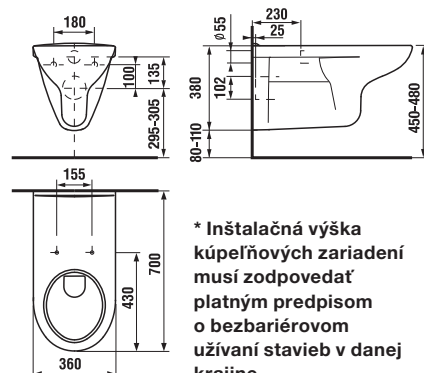

ZÁVESNÉ KLOZETY A BIDETY /

ZÁVESNÝ KLOZET S PREDĹŽENOU DĹŽKOU DEEP BY JIKA S

Číslo výrobku	Popis výrobku	Cena biela
H820642000001	závesný klozet s hlbokým splachovaním, dĺžka 70 cm	164,79 €
Objednať zvlášť:		
H8932823000001	duroplastová WC doska bez poklopu, plastové príchytky	21,64 €
H8932823000631	duroplastová WC doska bez poklopu, oceľové príchytky	23,96 €
H8901100000001	predĺžovacia prírodná rúrka (1 m Ø 45 mm) pre pripojenie závesného WC k štandardným vstavaným konštrukciám	12,68 €

ODPORÚČAME KOMBINOVAŤ S

STRANA 125

Pre kombináciu závesného klozetu Deep by Jika H820642 s predĺženou dĺžkou s podomietkovými modulmi Jika je potrebné použiť predĺžovaciu prírodnú rúrku H8901100000001.

Závesné WC H820642 je možné kombinovať s oddialeným tlačidlom H895643.

DUROPLASTOVÁ WC DOSKA BEZ POKLOPU S

Číslo výrobku	Popis výrobku	Cena
H8932823000001	duroplastová WC doska bez poklopu, plastové príchytky	21,64 €
H8932823000631	duroplastová WC doska bez poklopu, oceľové príchytky	23,96 €

ZÁVESNÝ BIDET DEEP BY JIKA S

Číslo výrobku	Popis výrobku	yyy: 304	302	Cena biela
H830612000yyy1	závesný bidet	x	x	90,44 €
Objednať zvlášť:				
H8903490008901	inštalčná súprava s bielymi krytkami			2,82 €
H8903490008911	inštalčná súprava s chrómovanými krytkami			4,40 €
H8926950000001	Laufen vyrovnávací sada			13,40 €
H8946140000001	Laufen vyrovnávací hmota			7,26 €

ODPORÚČAME KOMBINOVAŤ S

STRANA 125