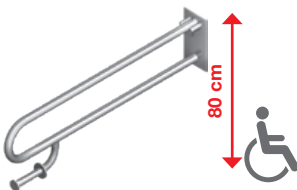

DRŽADLO TOALETNÉ, SKLOPNÉ