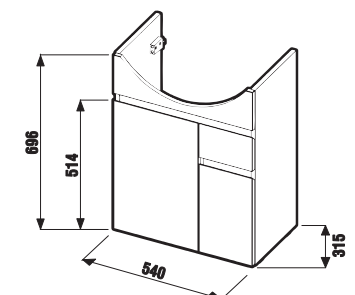

Číslo výrobku	Popis výrobku	Farba dverí biely lak / farba korpusu biela
H4531220383001	skrinka s 2 dvierkami a 1 zásuvkou pod umývadlo 60 cm	166,64 €