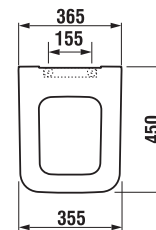

Náhradné diely:	Popis výrobku	Cena
H8914220000631	rýchloúpinacie kovové úchyty na uchytenie sedadla do keramiky Pure H893421/H893422	12,05 €
H8914250000001	dosady pre dosku a poklop H893421/H893422	3,74 €