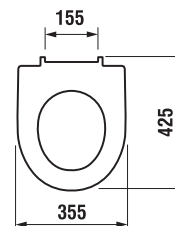

ZÁVESNÉ KLOZETY A BIDETY /

ZÁVESNÝ KLOZET TIGO S

Číslo výrobku	Popis výrobku	Cena biela
H8202130000001	závesný klozet Compact, splachovanie 4,5/3 l, uzavretý kruh oplachovania	100,25 €
Objednať zvlášť:		
H8903840000631	duroplastová doska s poklopom, rýchchloupinacie kovové úchyty	51,52 €
H8903850000631	duroplastová doska s poklopom, rýchchloupinacie, SLOWCLOSE, kovové úchyty	56,33 €
H8933853000631	duroplastová WC doska s poklopom, so spomaľovacím mechanizmom SLOWCLOSE, chrómované príchytky. Bude vyradené zo sortimentu k 31. 12. 2019.	65,37 €
H8933843000631	duroplastová WC doska s poklopom, nerezové príchytky	28,13 €
H8926950000001	Laufen vyrovnávací sada	13,40 €
H8946140000001	Laufen vyrovnávací hmota	7,26 €

Správne nastavenie vypúšťacieho ventilu v podmietskovom module je 4,5/3l vody.

ODPORÚČAME KOMBINOVAŤ S

STRANA 125

Závesný klozet Tigo možno kombinovať s multifunkčnou doskou Multiclean značky Roca.

DUROPLASTOVÁ WC DOSKA S POKLOPOM TIGO S

Číslo výrobku	Popis výrobku	Cena biela
H8933853000631	duroplastová WC doska s poklopom, so spomaľovacím mechanizmom SLOWCLOSE, chrómované príchytky. Bude vyradené zo sortimentu k 31. 12. 2019.	65,37 €
H8933843000631	duroplastová WC doska s poklopom, nerezové príchytky	28,13 €

NOVINKA

DUROPLASTOVÁ WC DOSKA S POKLOPOM LYRA PLUS S

Číslo výrobku	Popis výrobku	Cena biela
H8903840000631	duroplastová doska s poklopom, rýchchloupinacie kovové úchyty	51,52 €
H8903850000631	duroplastová doska s poklopom, rýchchloupinacie, SLOWCLOSE, kovové úchyty	56,33 €

H890384

H890385

K dispozícii počas 2. štvrťroku 2019