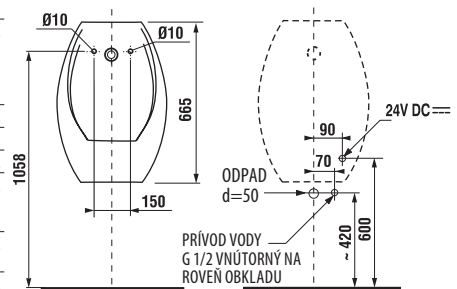

1. A - snímacia hlavička s tryskou
2. B - zóna snímania
3. C - ovládací elektronika
4. D - elektromagnetický ventil
5. E - rohový ventil s filtrom
6. F - sifón

PROJEKTOVÉ
A OSTATNÉ VÝROBKY

OBKLADY
A DLAŽBY

OSTATNÉ