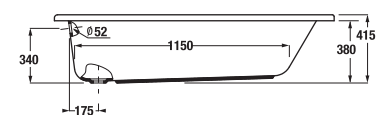

OBKLADY
A DLAŽBY

OSTATNÉ