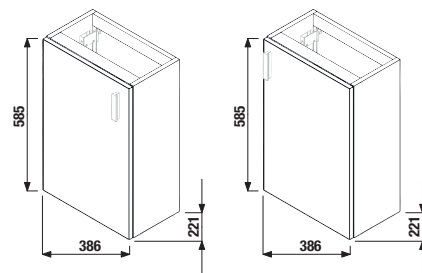

SKRINKY S UMÝVÁDIELKOM / PETIT /

SKRINKA S UMÝVÁDIELKOM PETIT 40 CM S

biela/čelo pololesklý lak

sivá tmavý dub čerešňa

PACK
1+1

1+1 PACK
skrinka + umývadlo
- bezpečná doprava
- úsporný priestor pri doprave
- jednoduchá manipulácia