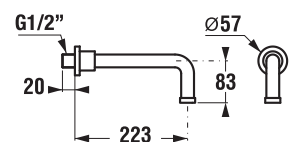

VODOVODNÉ BATÉRIE A SPRCHOVÉ PRÍSLUŠENSTVO /

DREZOVÁ STOJANČEKOVÁ BATÉRIA MIO S

Číslo výrobku	Popis výrobku	Cena
H3517110042001	drezová stojančeková páková batéria s otočným výtokovým ramienkom, chróm	114,23 €

DREZOVÁ BATÉRIA SO SPRCHOU MIO S

Číslo výrobku	Popis výrobku	Cena
H3517110043001	drezová stojančeková páková batéria s výsuvnou sprchou a otočným výtokovým ramienkom, chróm	188,53 €

UMÝVADLOVÝ/VAŇOVÝ VÝTOK 1/2\" MIO S

Číslo výrobku	Popis výrobku	Cena
H3717100040201	umývadlový/vaňový výtok 1/2\", chróm	50,50 €

RUČNÉ SPRCHY MIO S

5 funkcií

Číslo výrobku	Popis výrobku	Cena
H3617100040211	ručná sprcha 5 funkcií: normálna, masážna, masážna + normálna, perlivá, perlivá + normálna	26,94 €

1 funkcia

Číslo výrobku	Popis výrobku	Cena
H3617100040201	ručná sprcha 1 funkcia, 100 mm, chróm	21,13 €

CLEAN TOUCH

Funkcia pre jednoduché čistenie dýz sprchy; mäkké gumičky pri ľahkom dotyku zaručujú jednoduché olamovanie vodného kameňa.

ANTI TWIST

Všetky sprchové hadice sú vybavené systémom proti prekrúteniu, ktorý je ukrytý v kónuse sprchovej hadice.