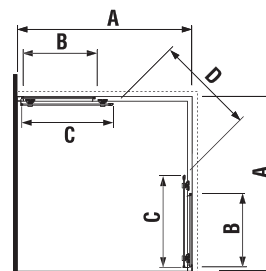

SPRCHOVÉ STENY, KÚTY, DVERE A VANIČKY /

SPRCHOVÝ KÚT ŠTVŔŤKRUHOVÝ CUBITO PURE 4 DIELNY S

JIKA•perla
GLASS

Sprchový kút 800, 900 mm štvrtkruh ĽAVÝ/PRAVÝ, rádus 550, strieborný lesklý profil, 6 mm transparentné sklo alebo s dekorom arctic a úpravou JIKA perla GLASS, držadlá chróm.

Číslo výrobku	Rozmer (mm)	Výška (mm)	Hrúbka (mm)	Variet vyhotovenia skla	Cena
H2532410026681	800	1950	6	transparentné	397,91 €
H2532420026681	900	1950	6	transparentné	422,41 €
H2532410026661	800	1950	6	arctic	417,95 €
H2532420026661	900	1950	6	arctic	443,24 €

šarža 668 – transparentné sklo
šarža 666 – arctic decor

Číslo výrobku	Rozmerové možnosti (mm)		Rozmer (mm) B	Rozmer (mm) C	Šírka vstupu (mm) D
	A min	A max			
H2532410026681	780	795	225	389	410
H2532420026681	880	898	325	389	540
H2532410026661	780	795	225	389	410
H2532420026661	880	898	325	389	540

Sprchové kúty Cubito Pure sú kompatibilné s vaničkami Jika.

SPRCHOVÝ KÚT ŠTVORCOVÝ CUBITO PURE 4 DIELNY S

JIKA•perla
GLASS

Sprchový kút 800, 900 mm štvorec, strieborný lesklý profil, 6 mm transparentné sklo alebo s dekorom arctic a úpravou JIKA perla GLASS, držadlá chróm.

Číslo výrobku	Rozmer (mm)	Výška (mm)	Hrúbka (mm)	Variet vyhotovenia skla	Cena
H2512410026681	800	1950	6	transparentné	393,34 €
H2512420026681	900	1950	6	transparentné	417,30 €
H2512410026661	800	1950	6	arctic	448,45 €
H2512420026661	900	1950	6	arctic	489,34 €

šarža 668 – transparentné sklo
šarža 666 – arctic decor

Číslo výrobku	Rozmerové možnosti (mm)		Rozmer (mm) B	Rozmer (mm) C	Šírka vstupu (mm) D
	A min	A max			
H2512410026681	780	795	319	400,5	434,8
H2512420026681	880	898	369	450,5	505,5
H2512410026661	780	795	319	400,5	434,8
H2512420026661	880	898	369	450,5	505,5

Všetky sprchové kúty ponúkame výhradne s úpravou JIKA perla GLASS na vnútornej strane skla sprchovej zásteny.