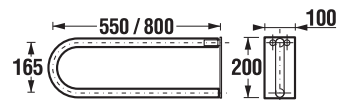

KÚPEĽŇA BEZ BARIÉR /

SPECIAL line

Nerezové vyhotovenie

- vysoko kvalitná nerezová oceľ AISI 430, priemer 28 mm, hrúbka 1,5 mm
- ľahko udržiavateľný, odolný a hygienický povrch
- zaťaženie sklopných madiel, sedačiek 120 kg (dôležitý faktor hraje materiál, do ktorého se výrobok kotví!)
- široké možnosti využitia na WC, v sprchách, vaniach apod.
- záruka 30 rokov

DRŽADLO DO SPRCHY

Nerez prevedenie

Číslo výrobku	Popis výrobku	Cena
H3897120030001	držadlo do sprchy, 750 × 450 mm, nerez, ľavé (na obrázku)	114,15 €
H3897220030001	držadlo do sprchy, 750 × 450 mm, nerez, pravé	114,15 €

Biele prevedenie

Číslo výrobku	Popis výrobku	Cena
H3897120000001	držadlo do sprchy, 750 × 450 mm, nerez, ľavé, biele	47,14 €
H3897220000001	držadlo do sprchy, 750 × 450 mm, nerez, pravé, biele	47,14 €

DRŽADLO UNIVERZÁLNE

Nerez prevedenie

Číslo výrobku	Popis výrobku	Cena
H3897110030001	držadlo univerzálne, závesné, 300 mm, nerez	52,28 €
H3897210030001	držadlo univerzálne, závesné, 600 mm, nerez	63,05 €

Biele prevedenie

Číslo výrobku	Popis výrobku	Cena
H3897110000001	držadlo univerzálne, závesné, pevné 300 mm, biele	17,00 €
H3897210000001	držadlo univerzálne, závesné, pevné 600 mm, biele	26,12 €

DRŽADLO TOALETNÉ

Nerez prevedenie

Číslo výrobku	Popis výrobku	Cena
H3897140030001	držadlo toaletné, 550 mm, pevné, nerez	91,00 €
H3897240030001	držadlo toaletné, 900 mm, pevné, nerez	155,14 €

Biele prevedenie

Číslo výrobku	Popis výrobku	Cena
H3897140000001	držadlo toaletné, pevné, kotvené do mura, 550 mm, biele	36,06 €
H3897240000001	držadlo toaletné, pevné, kotvené do mura, 900 mm, biele	43,16 €

DRŽADLO TOALETNÉ, SKLOPNÉ

Nerez prevedenie