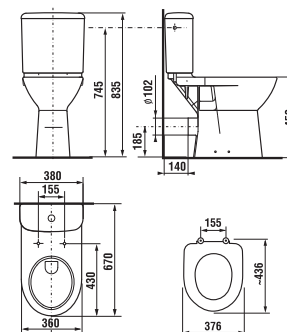

Príplatok za povrchovú úpravu Jika perla je 36,84 €.

Číslo výrobku xxx = číslo farby (000 biela, 100 Jika perla).

PROJEKTOVÉ
A OSTATNÉ VÝROBKY

OBKLADY
A DLAŽBY

OSTATNÉ