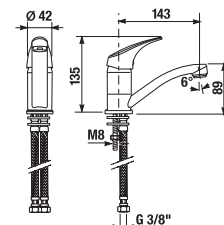

VODOVODNÉ BATÉRIE A SPRCHOVÉ PRÍSLUŠENSTVO /

UMÝVADLOVÁ NÁSTENNÁ PÁKOVÁ BATÉRIA TALAS

Číslo výrobku	Popis výrobku	Cena
H3111N70042401 SPECIAL line	umývadlová nástenná páková batéria, ramienko 300 mm, chróm	39,69 €

Objednať zvlášť:	Cena
H3917100040001 umývadlový výpust Click-Clack	20,93 €

UMÝVADLOVÁ NÁSTENNÁ PÁKOVÁ BATÉRIA TALAS

Číslo výrobku	Popis výrobku	Cena
H3111N70042201 SPECIAL line	umývadlová nástenná páková batéria, ramienko 150 mm, chróm	36,09 €

Objednať zvlášť:	Cena
H3917100040001 umývadlový výpust Click-Clack	20,93 €

VAŇOVÁ PÁKOVÁ BATÉRIA TALAS

Číslo výrobku	Popis výrobku	Cena
H3211N70044001 SPECIAL line	vaňová páková batéria bez sprchovej súpravy, rozstup 150 mm, chróm	30,31 €

SPRCHOVÁ PÁKOVÁ BATÉRIA TALAS

Číslo výrobku	Popis výrobku	Cena
H3311N70044001 SPECIAL line	sprchová páková batéria bez sprchovej súpravy, rozstup 150 mm, chróm	25,28 €

DREZOVÁ STOJANČEKOVÁ BATÉRIA TALAS

Číslo výrobku	Popis výrobku	Cena
H3511N10042201 SPECIAL line	drezová stojančeková batéria s otočným ramienkom 143 mm, chróm	27,42 €

DREZOVÁ STOJANČEKOVÁ BATÉRIA TALAS

Číslo výrobku	Popis výrobku	Cena
H3511N10042301 SPECIAL line	drezová stojančeková batéria s otočným ramienkom, 210 mm, chróm	27,42 €

Odporúčame kombinovať so sprchovým príslušenstvom Rio.