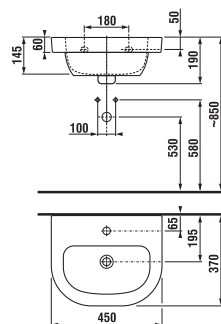

Číslo výrobku	Popis výrobku	yyy: 104	109	134	139	Cena biela
H815614000yyy1	umývadielko 45 cm	x	x	x	x	46,14 €