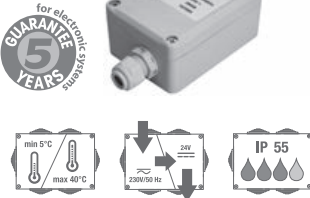

Výdrž batérie - 1 rok (i pri umiestnení vo verejných priestoroch).

ODPORUČAME
KOMBINOVAŤ S VHODNÝM
MODULOM PRE URINÁLY

STRANA 131

NAPÁJACIE ZDROJE

Číslo výrobku	Popis výrobku	Cena
H8950710000001	napájací zdroj pre max. 5 urinálov Golem a Livo ANTIVANDAL, Domino SENSOR, 24 V, DC, sieťové napájanie	60,47 €
H8950720000001	napájací zdroj pre max. 9 urinálov Golem a Livo ANTIVANDAL, Domino SENSOR, 24 V, DC, sieťové napájanie	78,49 €
H8950910000001	napájací zdroj pre max. 1 urinál Golem a Livo ANTIVANDAL, Domino SENSOR, 24V, DC, sieťové napájanie	59,64 €