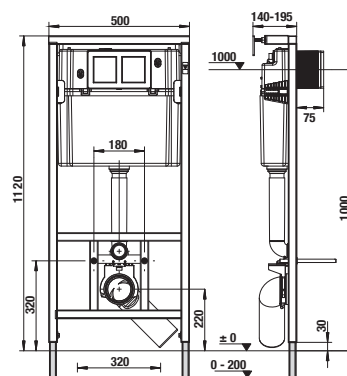

Číslo výrobku	Popis výrobku	Cena
H8956520000001	WC SYSTEM pre závesné klozety so samonosným ocelovým rámom - ukotvenie na zem a do zadnej steny, pre zabudovanie suchým procesom, - predchystané otvory v ráme vhodné pre fixáciu do sadrokartónových profilov - rám vhodný pre fixáciu do sadrokartónových profilov - nádržka je izolovaná proti oroseniu - nosnosť konštrukcie 400 kg - masívny samonosný rám z ocele - tichý chod napúšťacieho ventilu - tlačidlá možno v priebehu užívania vymieňať - izolované koleno na zabránenie rosenia modulu a vodných ciest - odpadové koleno DN 90/110 - upevnenie do podlahy s možnosťou nastaviteľnej výšky - nový vypúšťací ventil na splachovanie od 4,5 l vody.	168,05 €