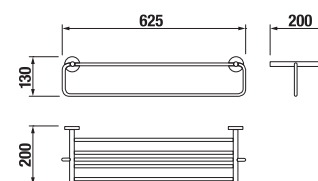

ZÁVESNÁ TYČ NA UTERÁKY 60 CM BASIC S

Číslo výrobku	Popis výrobku	Cena
H3813A20040001	závesná tyč na uteráky 60 cm, chróm	31,26 €

POLICA NA UTERÁKY SO ZÁVESNOU TYČOU BASIC S

Číslo výrobku	Popis výrobku	Cena
H3813A60040001	polica na uteráky so závesnou tyčou, chróm	73,52 €