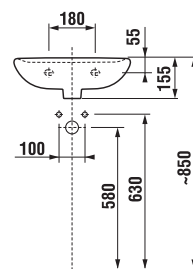

Číslo výrobku	Popis výrobku	yyy: 104	109	Cena biela
H815382000yyy1	umývadielko 45 cm	x	x	40,04 €