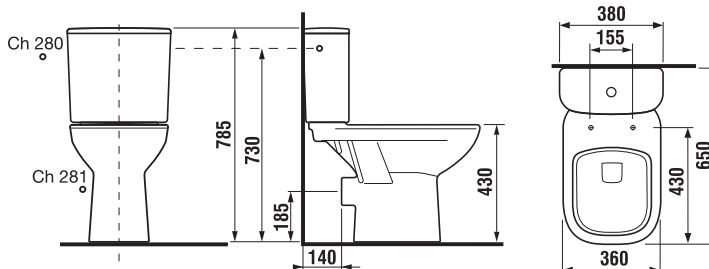

KOMBIKLOZETY, SAMOSTATNE STOJACE KLOZETY A BIDETY /

NOVINKA

DUROPLASTOVÁ WC DOSKA S POKLOPOM LYRA PLUS

K dispozícii počas 2. štvrtroku 2019

Číslo výrobku	Popis výrobku	Cena
H8903840000631	duroplastová doska s poklopom, rýchlopúlniacie kovové úchyty	51,52 €
H8903850000631	duroplastová doska s poklopom, rýchlopúlniací, SLOWCLOSE, kovové úchyty	60,57 €

KOMBIKLOZET S VODOROVNÝM ODPADOM DEEP BY JIKA S

Číslo výrobku	Popis výrobku	Napúšťanie	Splach. mech. súčasťou	Odpad	Inštalácia súprava súčasťou	Cena biela
H8266160002801	kombiklozet (vrátane inštalácie sady)	x	x	x	x	157,91 €
H8266160002811	kombiklozet (vrátane inštalácie sady)		x	x	x	157,91 €

Objednať zvlášť:	Popis výrobku	Cena biela
H8936103000631	duroplastová WC doska s poklopom Deep by Jika, odnímateľná, oceľové príchytky	37,06 €
H8936113000631	duroplastová WC doska s poklopom Deep by Jika, odnímateľná, oceľové príchytky, SLOWCLOSE	58,35 €

KOMBIKLOZET SO ZVISLÝM ODPADOM DEEP BY JIKA S

Číslo výrobku	Popis výrobku	Napúšťanie	Splach. mech. súčasťou	Odpad	Inštalácia súprava súčasťou	Cena biela
H8266170002801	kombiklozet (vrátane inštalácie sady)	x	x	x	x	157,91 €
H8266170002811	kombiklozet (vrátane inštalácie sady)		x	x	x	157,91 €

Objednať zvlášť:	Popis výrobku	Cena biela
H8936103000631	duroplastová WC doska s poklopom Deep by Jika, odnímateľná, oceľové príchytky	37,06 €
H8936113000631	duroplastová WC doska s poklopom Deep by Jika, odnímateľná, oceľové príchytky, SLOWCLOSE	58,35 €

PROJEKTOVÉ
A OSTATNÉ VÝROBKY

OBKLADY
A DLAŽBY

OSTATNÉ