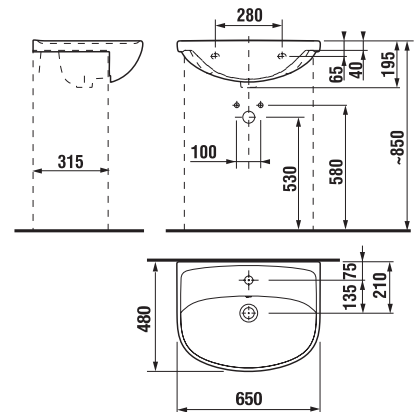

UMÝVADLO DO NÁBYTKU LYRA PLUS 65 CM

Číslo výrobku	Popis výrobku	yyy: 104	Cena biela
H813384000yyy1	umývadlo 65 cm	x	71,37 €

Objednať zvlášť:	Cena
H8903490000001 inštalačná súprava pre umývadlá	2,19 €