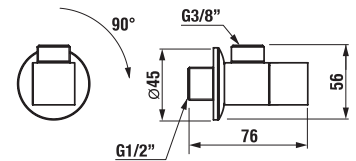

VODOVODNÉ BATÉRIE A SPRCHOVÉ PRÍSLUŠENSTVO /

ODPORÚČAME OBJEDNAŤ ZVLÁŠŤ

Číslo výrobku	Popis výrobku	Cena
H3724200040101	rohový ventil Cubito 3/8" – 1/2" mm, chróm, 2 ks	34,80 €
H3747300040001	umývadlový sifón 5/4" – 32 mm, chróm, mosadz	51,37 €

BIDETOVÁ BATÉRIA CUBITO S

Číslo výrobku	Popis výrobku	Cena
H3414210040011	bidetová stojančeková páková batéria s automatickou zátkou, chróm	126,93 €

Objednať zvlášť:	Cena	
H3724200040101	rohový ventil 3/8" – 1/2" mm, chróm, 2 ks	34,80 €

VAŇOVÁ BATÉRIA BEZ SPRCHOVEJ SADY CUBITO S

Číslo výrobku	Popis výrobku	Cena
H3224270040001	vaňová kohútiková batéria bez sprchovej sady, chróm	149,59 €

Objednať zvlášť:	Cena	
H3604200040401	sprchová sada I. (ručná sprcha Cubito I., 1 funkcia, držiak sprchy, sprchová hadica 1,7 m), chróm	47,90 €
H3604200040411	sprchová sada II. (ručná sprcha Cubito II., 1 funkcia, držiak sprchy, sprchová hadica 1,7 m), chróm	47,90 €
H3604210040401	sprchová sada I. (ručná sprcha Cubito I., sprchová tyč, sprchová hadica 1,7 m), chróm	76,68 €
H3604210040411	sprchová sada II. (ručná sprcha Cubito II., sprchová tyč, sprchová hadica 1,7 m), chróm	76,68 €

Kombinujte so sprchovým príslušenstvom Cubito a Cubito-N.

SPRCHOVÁ BATÉRIA BEZ SPRCHOVEJ SADY CUBITO S

Číslo výrobku	Popis výrobku	Cena
H3324270040001	sprchová kohútiková batéria bez sprchovej sady, chróm	125,31 €