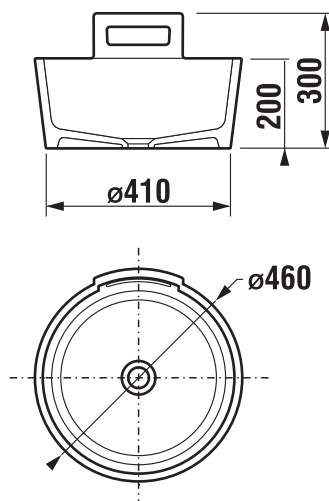

NAŠI DIZAJNÉRI /

DŽBER / JIKA ART /

Značka JIKA podporuje nádejných študentov dizajnu

Spoločnosť Laufen CZ v rámci rôznych projektov spolupracuje so študentmi Ateliéru keramického dizajnu Západočeskej univerzity v Plzni a študentmi Vysoké školy umeleckopriemyselnej v Prahe. Zadané pre klauzúrne práce študentov z ateliéru Maxima Velčovského VŠUP znelo: „Minulosť - súčasnosť - budúcnosť“.

Umývadlo Džber je prvým produktom projektu JIKA ART. Jeho cieľom je prinášať umenie do bežných kúpeľní a zároveň dať šancu mladým dizajnérom. Umývadlo, ktoré zaujme svojou inšpiráciou v histórii, je dielom Barbory Vinarovej.

Džber patrí medzi umývadlá tzv. na dosku. Bude sa vynímať na dreve vhodnom do kúpeľňových priestorov i na keramickom či inom podklade. V dolnej časti disponuje priemerom 41, v hornej 46 centimetrov a výškou 20 cm. Ucho, ktoré je možné využiť k zaveseniu uteráku, ho navyšuje o ďalších 10 cm. Džber sa vyrába v podobe limitovanej edície. Zaujímavosťou si ho môžu pozrieť v Prague Gallery – Art of Bathrooms v Prahe.

JIKA
ART

Číslo výrobku	Popis výrobku	Cena
H8101410001041	JIKA ART Džber (vrátane neuzatvárateľného odpadového ventilu s bielou keramickou krytkou H8981840000281)	231,27 €