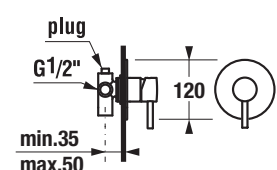

H3637100040001 pripojenie sprchovej hadice 1/2", mosadz, spätný ventil, chróm	20,44 €
---	---------

Odporúčame kombinovať sprchové sady, príslušenstvo a sifóny Mio alebo Cubito-N a Rio.

OBKLADY
A DLAŽBY