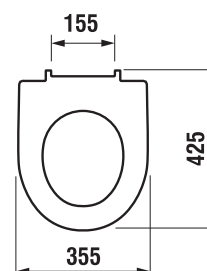

Samostatne stojace klozety odporúčame kombinovať s nádržkou H893710, viz str. 153.