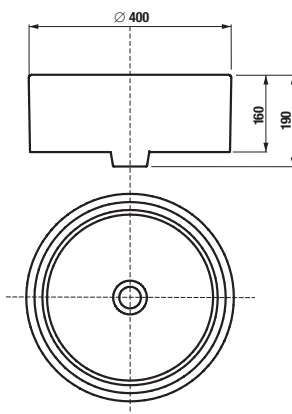

UMÝVADLÁ / SÉRIA CUBITO PURE /

UMÝVADLOVÁ MISA CUBITO PURE KRUHOVÁ S

JIKA • perla

Číslo výrobku	Popis výrobku	Cena biela
H818420xxx1121	umývadlová misa kruhová, Ø 400×160	121,53 €

Objednať zvlášť:	Cena
H3747100040001 umývadlový sifón Mio 5/4"–32 mm, chróm, mosadz	38,25 €
H3747300040001 umývadlový sifón 5/4" – 32 mm, chróm, mosadz	51,37 €
H8981840000001 Laufen umývadlový výpusť, prietokový	64,08 €
H3724200040101 rohový ventil 3/8"–1/2", chróm, 2 ks	34,80 €

Pre umývadlové misy bez prepadu používajte iba prietokové umývadlové výpusty.

Odporúčame kombinovať s dreзовou batériou Cubito-N alebo umývadlovou batériou pre umývadlové misy Mio-N. Vhodné na inštaláciu na umývadlovú dosku. Umývadlovú dosku nájdete na str. 70. Šablóna pre výrez je súčasťou balenia.

UMÝVADLOVÁ MISA CUBITO PURE OBDĽŽNIKOVÁ S

JIKA • perla

Číslo výrobku	Popis výrobku	Cena biela
H818423xxx1121	umývadlová misa obdĺžniková, 500×350×160	138,39 €

Objednať zvlášť:	Cena
H3747100040001 umývadlový sifón Mio 5/4"–32 mm, chróm, mosadz	38,25 €
H3747300040001 umývadlový sifón 5/4" – 32 mm, chróm, mosadz	51,37 €
H8981840000001 Laufen umývadlový výpusť, prietokový	64,08 €
H3724200040101 rohový ventil 3/8"–1/2", chróm, 2 ks	34,80 €

Pre umývadlové misy bez prepadu používajte iba prietokové umývadlové výpusty.

Odporúčame kombinovať s dreзовou batériou Cubito-N alebo umývadlovou batériou pre umývadlové misy Mio-N. Vhodné na inštaláciu na umývadlovú dosku. Umývadlovú dosku nájdete na str. 70. Šablóna pre výrez je súčasťou balenia.

** kruhový výrez pre sifón umývadla podľa šablóny

** kruhový výrez pre sifón umývadla podľa šablóny

Príplatok za povrchovú úpravu Jika perla je 36,84 €.

Číslo výrobku xxx = číslo farby (000 biela, 100 Jika perla).