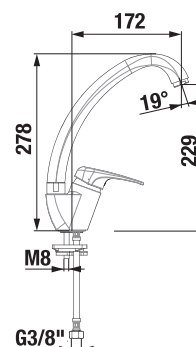

VODOVODNÉ BATÉRIE A SPRCHOVÉ PRÍSLUŠENSTVO /

DREZOVÁ BATÉRIA SO SPODNÝM VÝTOKOM DEEP BY JIKA

Číslo výrobku	Popis výrobku	Cena
H3511U10042301	drezová stojančeková batéria so spodným výtokom, dĺžka 210 mm	68,11 €

DREZOVÁ BATÉRIA SO SPODNÝM VÝTOKOM DEEP BY JIKA

Číslo výrobku	Popis výrobku	Cena
H3511U10042201	drezová stojančeková batéria so spodným výtokom, dĺžka 143 mm	62,98 €

DREZOVÁ BATÉRIA S VYSOKÝM VÝTOKOM DEEP BY JIKA

Číslo výrobku	Popis výrobku	Cena
H3511U10042601	drezová stojančeková batéria s vysokým výtokom	80,20 €

VAŇOVÁ BATÉRIA SO SPRCHOVÝM PRÍSLUŠENSTVOM DEEP BY JIKA

Číslo výrobku	Popis výrobku	Cena
H3211U70041311	vaňová nástenná batéria so sprchovým príslušenstvom (ručná sprcha Ø 80 mm, 3 funkcie, sprchová hadica 170 cm, držiak ručnej sprchy)	96,27 €
H3211U70044001	vaňová nástenná batéria bez sprchového príslušenstva	72,08 €
H3211U70044091	vaňová nástenná batéria bez sprchového príslušenstva, lekárska páka	87,59 €

Odporúčame kombinovať sprchové sady, príslušenstvo a sifóny Mio a Rio alebo Cubito-N.