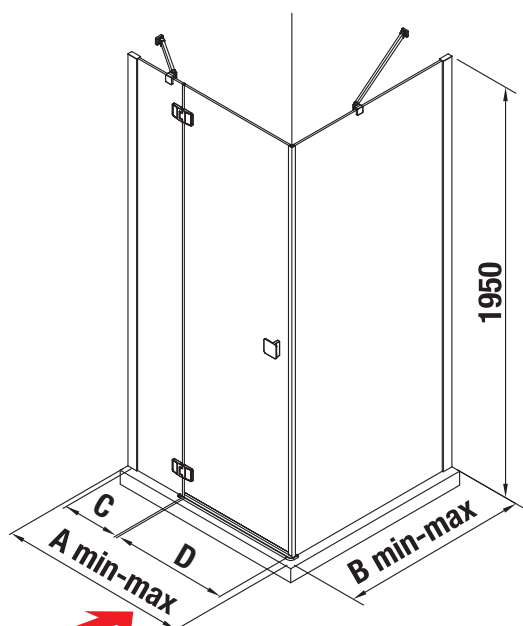

Kombináciou sprchových dverí a pevnej steny vytvoríte bezrámový sprchovací kút.

Sprchovací kút kombinujte s vaničkami Pure, Italia a Padana.

Sprchovacie kúty možno inštalovať priamo na dlažbu pri dodržaní rozmerových možností.

JIKA•perla
GLASS

		Rozmerové možnosti - sprchové dvere jednokrídlové		Rozmerové možnosti - pevná stena	Pevné sklo dverí	Šírka vstupu dverí
variant dverí ľavá	variant dverí pravá	Pevná stena	A	B	C	D
H2544200026681	H2544210026681	H2974210026681	774 - 784	770 - 780	193	550
H2544220026681	H2544230026681		874 - 884		243	600
H2544240026681	H2544250026681		974 - 984		293	650
H2544260026681	H2544270026681		1174 - 1274		493	650
H2544200026681	H2544210026681	H2974220026681	774 - 784	870 - 880	193	550
H2544220026681	H2544230026681		874 - 884		243	600
H2544240026681	H2544250026681		974 - 984		293	650
H2544260026681	H2544270026681		1174 - 1274		493	650
H2544200026681	H2544210026681	H2974230026681	774 - 784	970 - 980	193	550
H2544220026681	H2544230026681		874 - 884		243	600
H2544240026681	H2544250026681		974 - 984		293	650
H2544260026681	H2544270026681		1174 - 1274		493	650

UPOZORNENIE – KOMBINÁCIA SPRCHOVÝCH DVERÍ A PEVNEJ STENY:

Vždy je nutné skontrolovať rozmer vaničky, na ktorý má byť sprchovací kút inštalovaný. Kóty A/B definujú vonkajšiu hranu nástenného profilu. Dbajte na dodržanie definovaných ROZMEROVÝCH MOŽNOSTÍ sprchovacieho kúta.

Sprchové dvere ľavé