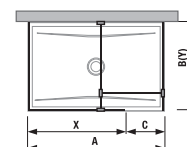

OBKLADY
A DLAŽBY

OSTATNÉ