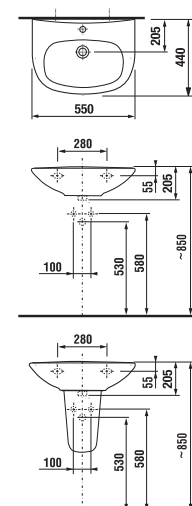

Číslo výrobku	Popis výrobku	yyy: 104 109		Cena biela
H810391000yyy1	umývadlo 55 cm	x	x	27,83 €
H8193910000001	kryt na sifón s inštaláčnou súpravou (č. výr.: H890013 0000001) použiteľný s umývadlami 50, 55, 60 cm			30,77 €

Objednať zvlášť:		Cena
H8903490000001	inštaláčna súprava pre umývadlá	2,19 €
H8942490000001	sifón, chrómovaná ABS, nastaviteľný od 175 do 270 mm, výška zápchovej uzávierky 75 mm, kapacita prietoku 45 l, s ozdobnými krúžkami (sifón možno použiť i bez ozdobných krúžkov).	16,69 €