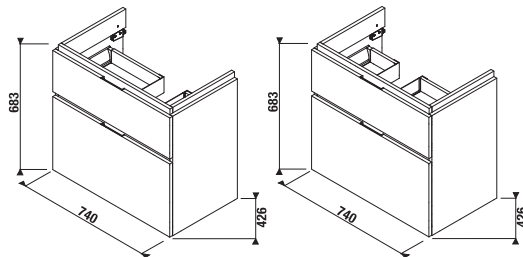

Číslo výrobku	Popis výrobku	Farba		
		biela/čelo lesklý lak	tmavá borovica	dub
H40J4254035001	skrinka pod umývadlo 75 cm H812421, 2 zásuvky, výrez VPRAVO	375,51 €		
H40J4254034611	skrinka pod umývadlo 75 cm H812421, 2 zásuvky, výrez VPRAVO		296,21 €	
H40J4254035191	skrinka pod umývadlo 75 cm H812421, 2 zásuvky, výrez VPRAVO			316,27 €
H40J4254045001	skrinka pod umývadlo 75 cm H812422, 2 zásuvky, výrez VĽAVO	375,51 €		
H40J4254044611	skrinka pod umývadlo 75 cm H812422, 2 zásuvky, výrez VĽAVO		296,21 €	
H40J4254045191	skrinka pod umývadlo 75 cm H812422, 2 zásuvky, výrez VĽAVO			316,27 €

Objednať zvlášť:	Cena	
H4944010390001	nohy k závesným umývadlovým skrinkám, chróm, (1 pár)	11,40 €

Príplatok za povrchovú úpravu Jika perla je 36,84 €.

Číslo výrobku xxx = číslo farby (000 biela, 100 Jika perla).

PROJEKTOVÉ
A OSTATNÉ VÝROBKY

OBKLADY
A DLAŽBY

OSTATNÉ