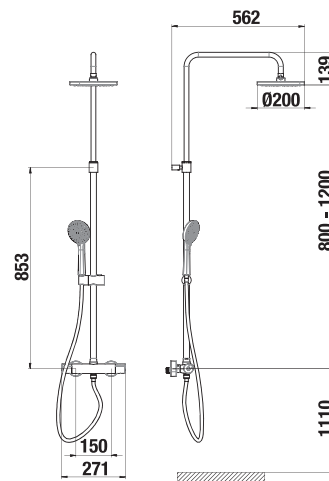

Číslo výrobku	Popis výrobku	Cena
H3337170045711	sprchový termostatický stĺp (sprchová batéria, hlavová sprcha Ø 200 mm, ručná sprcha Ø 100 mm, 3 funkcie, sprchová hadica 1,7 m)	362,69 €