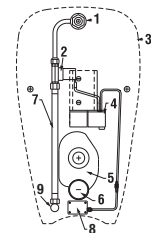

1. vtoková armatúra s tesnením
2. elektromagnetický ventil
3. keramický urinál
4. elektronika s radarovým senzomom na batériové napájanie
5. sifón
6. odpadové potrubie Ø 50 mm
7. prepojovacie hadičky
8. púzdro s napájacími batériami
9. rohový ventil pre prívod vody

H891062