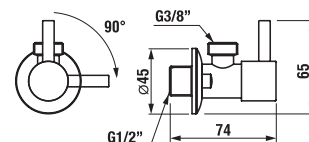

umývadlový sifón