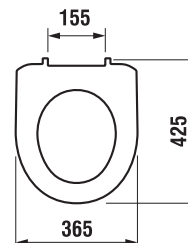

Číslo výrobku	Popis výrobku	Cena
H8933870000001	termoplastová WC doska s poklopom pre závesné klozety, plastové príchytky	19,53 €