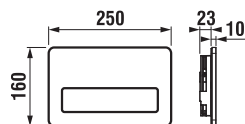

INOX ANTIVANDAL

Dvojité riešenie úspory vody – nech sa splachuje akokoľvek, šetrí sa stále:

- Single Flush – vždy sa spláchnie rovnakým množstvom vody, ktoré je možné nastaviť napríklad na 4,5 litra pre klozety, ktoré sú na tento objem certifikované.
- Dual Flush – malé či veľké spláchnutie podľa potreby.