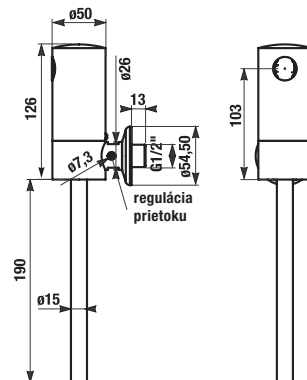

technické dáta:

- rozmer telesa splachovača: cca 140 x 50 mm
- napájacie napätie: 9V
- príkon: 1,2 W
- dosah: 0,3 - 0,7 m
- odporúčany pracovný tlak: 0,05 - 0,6 MPa
- prietok: 20 l/min. (inf. údaj)
- vstup vody: vonkajší závit G 1/2"
- výstup vody: trubka s vonkajším priemerom 15 mm
- dĺžka trubky 205 mm