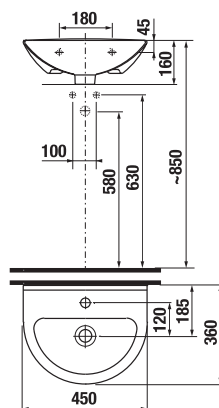

UMÝVADLÁ / SÉRIA MIO-N /

NOVINKA

DVOJUMÝVADLO MIO-N 130 CM S

JIKA•perla

Číslo výrobku	Popis výrobku	yyy: 104	Cena biela
H814714xxx1041	dvojumývadlo 130 cm*	x	377,48 €

*súčasťou balenia je vyrovnávacia hmota

Objednať zvlášť:	Cena
H8903490000001 inštalácia súprava pre umývadlá	2,19 €
H8942460000001 miesto šetriaci sifón, rozstup rohových ventilov 200 mm, DN40	24,92 €
H3747300040001 umývadlový sifón 5/4" – 32 mm, chróm, mosadz	51,37 €
H3742400040101 rohový ventil 3/8" – 1/2" mm, chróm, 2 ks	34,80 €

NOVINKA

SKRINKA POD DVOJUMÝVADLO MIO-N 130 CM S

Číslo výrobku	Popis výrobku	Farba	
		biela/čelo lesklý lak	jaseň
H40J7184015001	skrinka pod dvojumývadlo 130x45 cm H814714, 4 zásuvky	512,45 €	
H40J7184013421	skrinka pod dvojumývadlo 130x45 cm H814714, 4 zásuvky		486,62 €

Objednať zvlášť:	Cena
H4944010390001 nohy k závesným umývadlovým skrinkám, chróm, (1 pár)	11,40 €

Pre túto 4 zásuvkovú skrinku vždy použite ako podporu 1 pár nožičiek H49440101390001.

Podumývadlové skrinky kombinujte s miesto šetriacim sifónom Jika H8942460000001. POZOR, rozstup rohových ventilov v tomto prípade musí byť 200 mm.

UMÝVADIELKO MIO 45 CM S

Číslo výrobku	Popis výrobku	Cena biela
H8157110001041	umývadielko 45 cm	46,05 €

Objednať zvlášť:	Cena
H8903490000001 inštalácia súprava pre umývadlá	2,19 €
H3742400040101 rohový ventil 3/8" – 1/2", chróm, 2 ks	34,80 €
H3747300040001 umývadlový sifón 5/4" – 32 mm, chróm, mosadz	51,37 €
H8942490000001 sifón, chrómovaná ABS, nastaviteľný od 175 do 270 mm, výška zápachovej uzávierky 75 mm, kapacita prietoku 45 l, s ozdobnými krúžkami (sifón možno použiť aj bez ozdobných krúžkov).	16,69 €

SPECIAL line

ZDRAVOTNÉ UMÝVADLO MIO S

Číslo výrobku	Popis výrobku	yyy:		Cena biela
		104	109	
H813714xxxyyy1	zdravotné umývadlo 64 cm, bez prepadu	x	x	63,41 €