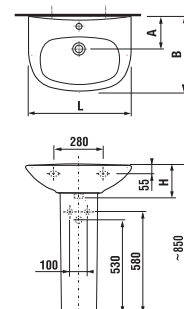

Číslo výrobku	Popis výrobku	yyy: 104 109		Cena biela
H810390000yyy1	umývadlo 50 cm	x	x	26,66 €
H810391000yyy1	umývadlo 55 cm	x	x	27,83 €
H810392000yyy1	umývadlo 60 cm	x	x	31,30 €
H8199500000209	stĺp použiteľný s umývadlami 50, 55, 60 cm			33,68 €

Objednať zvlášť:		Cena
H8903490000001	inštaláčna súprava pre umývadlá	2,19 €
H8942490000001	sifón, chrómovaná ABS, nastaviteľný od 175 do 270 mm, výška zápchovej uzávierky 75 mm, kapacita prietoku 45 l, s ozdobnými krúžkami (sifón možno použiť i bez ozdobných krúžkov).	16,69 €