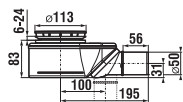

Číslo výrobku	Popis výrobku	Cena
NOVINKA H2119300000001	sprchová štvrtkruhová vanička, 800 × 800 mm, rádius 550 mm, liaty mramor	145,86 €
H2119330000001	sprchová štvrtkruhová vanička, 900 × 900 mm, rádius 550 mm, liaty mramor	166,05 €

Vaničky Padana sú vhodné na zabudovanie do podlahy.

Vaničky Padana sú plytké, preto odporúčame sifón H294230, ktorý má vysoký prietok 54 l/min.

Objednať zvlášť:	Cena
H2942300000001 sifón HL pre sprchové vaničky Ø 90 mm, s nerezovým krytom Ø 113 mm, prietok 54 l/min, vrátane montážneho príslušenstva	35,57 €
SPECIAL line H8991030000001 dilatačná páska medzi vaničkou a stenou, 290 × 50 mm	7,00 €