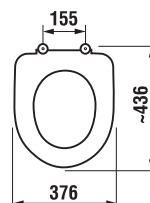

Číslo výrobku	Popis výrobku	Cena
H8932823000001	duroplastová WC doska bez poklopu, plastové príchytky	21,64 €
H8932823000631	duroplastová WC doska bez poklopu, oceľové príchytky	23,96 €