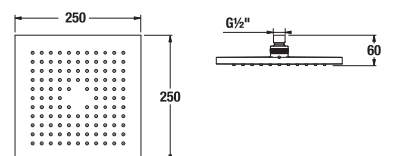

HLAVOVÁ SPRCHA CUBITO

Číslo výrobku	Popis výrobku	Cena
H3674200040001	hlavová sprcha, chróm	48,55 €
H3674200040421	hlavová sprcha, chróm	67,10 €
H3664200040001	sprchové rameno, chróm	59,02 €

Clean touch