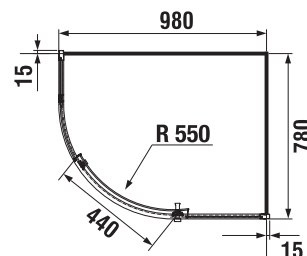

JIKA • perla
GLASS

ľavoprávny variant