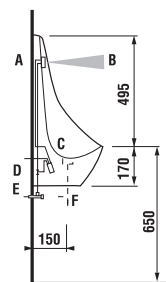

1. A - snímacia hlavička s tryskou
2. B - zóna snímania
3. C - ovládací elektronika
4. D - elektromagnetický ventil
5. E - rohový ventil s filtrom
6. F - sifón

PROJEKTOVÉ
A OSTATNÉ VÝROBKY

OBKLADY
A DLAŽBY

OSTATNÉ