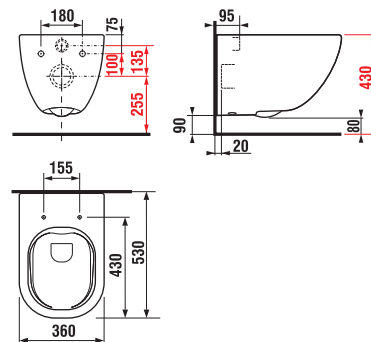

Pozor na výšku pripojenia.