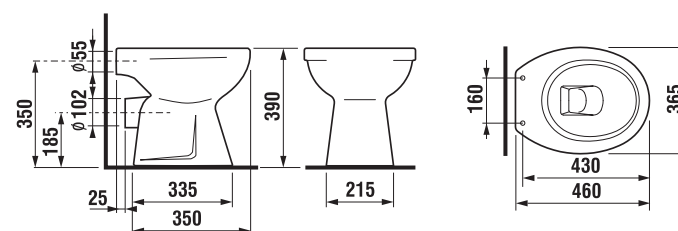

KOMBIKLOZETY, SAMOSTATNE STOJACE KLOZETY A BIDETY /

SAMOSTATNE STOJACE WC SO ZVISLÝM ODPADOM ZETA PLUS

Číslo výrobku	Popis výrobku	Odpad	Cena
H8227470000001	samostatne stojace WC	x	51,97 €
Objednať zvlášť:			Cena
H8932710000001	termoplastová WC doska s poklopom Zeta, plastové príchytky, dĺžkovo nastaviteľné na 400-440mm		15,08 €

SAMOSTATNE STOJACE WC S VODOROVNÝM ODPADOM ZETA PLUS

Číslo výrobku	Popis výrobku	Odpad	Cena
H8227460000001	samostatne stojace WC	x	49,46 €
Objednať zvlášť:			Cena
H8932710000001	termoplastová WC doska s poklopom Zeta, plastové príchytky, dĺžkovo nastaviteľné na 400-440mm		15,08 €

SAMOSTATNE STOJACE WC SO ZVISLÝM ODPADOM ZETA

Číslo výrobku	Popis výrobku	Odpad	Cena
H8223970000001	samostatne stojace WC Zeta so zvislým odpadom, hlboké splachovanie	x	46,20 €
Objednať zvlášť:			Cena
H8929990000001	inštaláčna sada pre klozety		0,91 €
H8932710000001	termoplastová doska s poklopom Zeta, plastové úchyty príchytky, dĺžkovo nastaviteľné na 400-440mm		15,08 €
H8932710000637	termoplastová doska s poklopom Zeta, ocelové úchyty (POZOR: obmedzená dĺžková nastaviteľnosť 407-425 mm)		15,08 €
H8977010000001	gumová vložka - tesnenie prívodu vody		1,10 €

Samostatne stojace klozety odporúčame kombinovať s nádržkou H893710, viz str. 153.