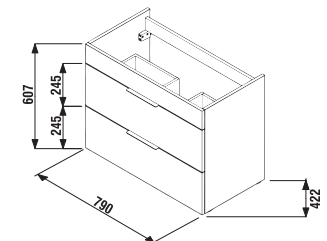

SKRINKY S UMÝVADLAMI / CUBE /

SKRINKA S UMÝVADLOM CUBE 65 CM S

* Skrinky sú dodávané s čiernymi úchytkami

* Skrinky sú dodávané s čiernymi úchytkami

1+1 PACK
skrinka + umývadlo
- bezpečná doprava
- úsporný priestor pri doprave
- jednoduchá manipulácia

Číslo výrobku	Popis výrobku	Farba	
		biela/čelo pololesklý lak	tmavý dub
H4536011763001	skrinka s 2 dvierkami, vrátane umývadla 65 × 43 cm	206,15 €	
H4536011763021	skrinka s 2 dvierkami, vrátane umývadla 65 × 43 cm		202,22 €

Číslo výrobku	Popis výrobku	Farba	
		biela/čelo pololesklý lak	tmavý dub
H4536021763001	skrinka s 2 zásuvkami, vrátane umývadla 65 × 43 cm	240,28 €	
H4536021763021	skrinka s 2 zásuvkami, vrátane umývadla 65 × 43 cm		240,28 €

Nie je na odber samostatná skrinka ako náhradný diel.

SKRINKA S UMÝVADLOM CUBE 80 CM S

* Skrinky sú dodávané s čiernymi úchytkami

* Skrinky sú dodávané s čiernymi úchytkami

1+1 PACK
skrinka + umývadlo
- bezpečná doprava
- úsporný priestor pri doprave
- jednoduchá manipulácia

Číslo výrobku	Popis výrobku	Farba	
		biela/čelo pololesklý lak	tmavý dub
H4537521763001	skrinka s 2 dvierkami, vrátane umývadla 80 × 43 cm	216,69 €	
H4537521763021	skrinka s 2 dvierkami, vrátane umývadla 80 × 43 cm		216,69 €

Číslo výrobku	Popis výrobku	Farba	
		biela/čelo pololesklý lak	tmavý dub
H4537621763001	skrinka s 2 zásuvkami, vrátane umývadla 80 × 43 cm	253,26 €	
H4537621763021	skrinka s 2 zásuvkami, vrátane umývadla 80 × 43 cm		253,26 €

Nie je na odber samostatná skrinka ako náhradný diel.