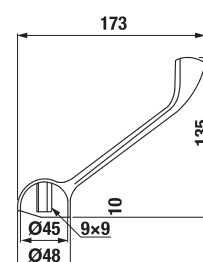

Číslo výrobku	Popis výrobku	Cena
H3901100040051	lekárska páka, chróm	7,51 €
	SPECIAL line