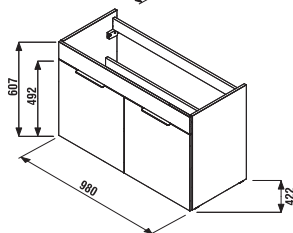

1+1 PACK
skrinka + umývadlo
- bezpečná doprava
- úsporný priestor pri doprave
- jednoduchá manipulácia

Nie je na odber samostatná skrinka ako náhradný diel.

SKRINKA S UMÝVADLOM CUBE 120 CM S

biela/čelo pololesklý lak