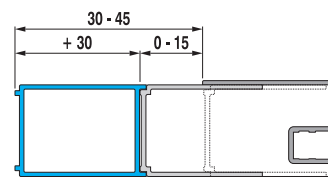

Číslo výrobku	Popis produktu	Cena
H2912480000151	rozširovací profil pre sprchové kúty a sprchové dvere, použiteľný pre nastavenie profilu, ktorý je súčasťou kúta alebo dverí	33,91 €

Inovatívne riešenie značky Jika, ktoré ľahko vyrieši ťažkosti s príliš veľkými rozmermi niky pre sprchový kút. Rozširovací profil radu Cubito Pure je jednoduchým a veľmi šikovným riešením, ako si pomôcť. Takmer neviditeľne „nastaví“ sprchový kút či dvere a jednoducho, ale hlavne spoľahlivo uzavrie celý priestor, ktorý máte k dispozícii. Profil H2912480000151 je možné nastaviť na existujúce profily z každej strany dverí a rozšíriť tak stenu sprchového kúta na 60 – 90 mm, v prípade nastavenia iba jedného z profilov dosiahne rozšírenie 30 – 45 mm.