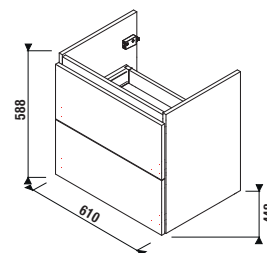

UMÝVADLÁ / SÉRIA MIO-N /

NOVINKA

UMÝVADLO MIO-N 65 CM

JIKA • perla

Číslo výrobku	Popis výrobku	yyy: 104	Cena biela
H812714xxx1041	umývadlo 65 cm	x	96,09 €

Objednať zvlášť:	Cena
H8903490000001 inštalčná súprava pre umývadlá	2,19 €
H8942460000001 miesto šetriaci sifón, rozstup rohových ventilov 200 mm, DN40	24,92 €
H3747300040001 umývadlový sifón 5/4" – 32 mm, chróm, mosadz	51,37 €
H3724200040101 rohový ventil 3/8" – 1/2" mm, chróm, 2 ks	34,80 €

NOVINKA

SKRINKA POD UMÝVADLO MIO-N 65 CM

biela/čelo lesklý lak

jaseň

Číslo výrobku	Popis výrobku	Farba	
		biela/čelo lesklý lak	jaseň
H40J7154015001	skrinka pod umývadlo 65x45 cm H812714, 2 zásuvky	299,50 €	
H40J7154013421	skrinka pod umývadlo 65x45 cm H812714, 2 zásuvky		280,57 €

Objednať zvlášť:	Cena
H4944010390001 nohy k závesným umývadlovým skrinkám, chróm, (1 pár)	11,40 €

Podumývadlové skrinky kombinujte s miesto šetriacim sifónom Jika H8942460000001. **POZOR**, rozstup rohových ventilov v tomto prípade musí byť 200 mm.

NOVINKA

UMÝVADLO MIO-N 80 CM

JIKA • perla

Číslo výrobku	Popis výrobku	yyy: 104	Cena biela
H812716xxx1041	umývadlo 80 cm	x	240,31 €

*súčasťou balenia je vyrovnávacia hmota

Objednať zvlášť:	Cena
H8903490000001 inštalčná súprava pre umývadlá	2,19 €
H8942460000001 miesto šetriaci sifón, rozstup rohových ventilov 200 mm, DN40	24,92 €
H3747300040001 umývadlový sifón 5/4" – 32 mm, chróm, mosadz	51,37 €
H3724200040101 rohový ventil 3/8" – 1/2" mm, chróm, 2 ks	34,80 €

NOVINKA

SKRINKA POD UMÝVADLO MIO-N 80 CM

biela/čelo lesklý lak

jaseň

Číslo výrobku	Popis výrobku	Farba	
		biela/čelo lesklý lak	jaseň
H40J7164015001	skrinka pod umývadlo 80x45 cm H812716, 2 zásuvky	304,69 €	
H40J7164013421	skrinka pod umývadlo 80x45 cm H812716, 2 zásuvky		285,37 €