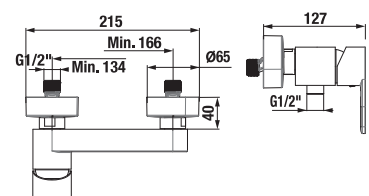

Kombinujte so sprchovým príslušenstvom Cubito-N.

OBKLADY
A DLAŽBY

OSTATNÉ