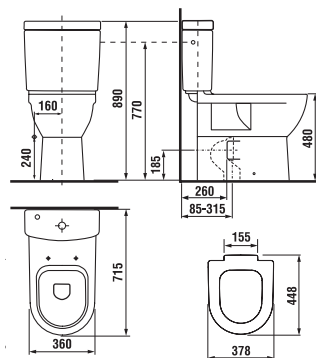

Číslo výrobku	Popis výrobku	Napúšťanie	Splach. mech. súčasťou	Odpad	Inštalácia súprava súčasťou	Cena biela
H824716xxx0001	zvýšená WC misa 48 cm Mio KOMFORT			x	x	184,59 €
H827712xxx2411	WC nádržka	x	x			107,26 €
H827713xxx2421	WC nádržka		x			107,26 €

Objednať zvlášť:	Cena biela	
H8927113000001	duroplastová WC doska s poklopom Mio, rýchlopínacie oceleové prichytky	51,42 €
H8939580000001	duroplastová WC doska s poklopom Laufen, so spomalovacím mechanizmom SLOWCLOSE, rýchlopínacie oceleové prichytky	86,65 €
H8990250000001	Laufen odpadové koleno VARIO pre vzdialenosť 220–350 mm	65,36 €
H8900920000001	Laufen odpadové koleno VARIO pre vzdialenosť 70–220 mm	64,02 €