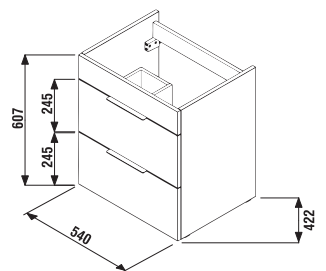

1+1 PACK
skrinka + umývadlo
- bezpečná doprava
- úsporný priestor pri doprave
- jednoduchá manipulácia