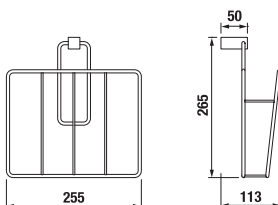

Číslo výrobku	Popis výrobku	Cena
H3857320040001	držiak časopisov, chróm	77,37 €