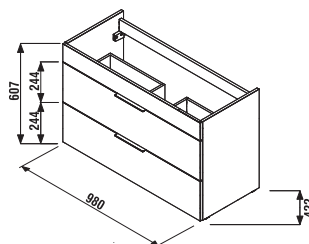

1+1 PACK
skrinka + umývadlo
- bezpečná doprava
- úsporný priestor pri doprave
- jednoduchá manipulácia

Nie je na odber samostatná skrinka ako náhradný diel.

SKRINKA S UMÝVADLOM CUBE 120 CM S

biela/čelo pololesklý lak