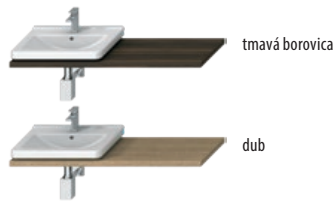

Benefity kúpeľňového nábytku

KÚPEĽŇOVÝ NÁBYTOK / SÉRIA CUBITO PURE /

DOSKA NA MIERU S VÝREZOM PRE UMÝVADLO CUBITO

biela

tmavá borovica

dub

Číslo výrobku	Popis výrobku	Farba dosky		
		biela	tmavá borovica	dub
H46J4230115001	atypická umývadlová doska 65-160 cm, pre umývadlo Cubito 45-75 cm, 1 výrez pre sifon vľavo/vpravo, bez podpier	142,22 €		
H46J4230114611	atypická umývadlová doska 65-160 cm, pre umývadlo Cubito 45-75 cm, 1 výrez pre sifon vľavo/vpravo, bez podpier		147,97 €	
H46J4230115191	atypická umývadlová doska 65-160 cm, pre umývadlo Cubito 45-75 cm, 1 výrez pre sifon vľavo/vpravo, bez podpier			142,22 €
H47J0040000001	podpera pod dosky na mieru, nastaviteľná, biela	61,82 €		
H4501331720001	podpera pod dosky na mieru, nastaviteľná, strieborná	47,10 €		