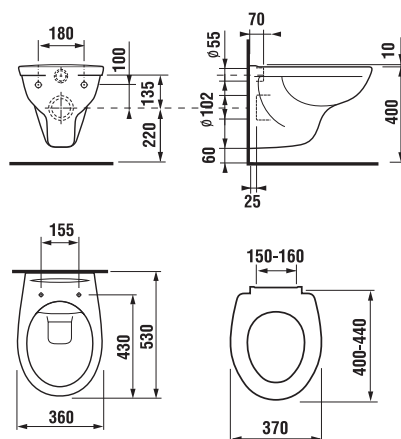

Číslo výrobku	Popis výrobku	Cena
H8603770000001	závesné WC DINO PACK RIMLESS, hlboké splachovanie	130,99 €
Obsah balení		
H8213770000001	bez oplachového kruhu Dino, hlboké splachovanie	87,99 €
H8932760000001	duroplastová WC doska s poklopom Zeta, so spomaľvacím mechanizmom SLOWCLOSE, plastové úchyty	49,63 €

ODPORÚČAME
KOMBINOVAŤ S

STRANA 125