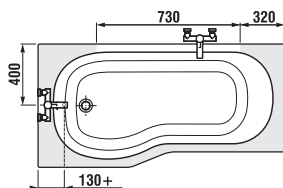

VANE A VAŇOVÉ ZÁSTENY /

AKRYLÁTOVÁ VAŇA TIGO S

priestor pre umiestnenie batérie na lem vane

Takto farebne označené plochy neodporúčame pre umiestnenie vaňového výtoku alebo výtoku vaňovej batérie.

Takto označené plochy sú vhodné pre umiestnenie vaňového výtoku alebo výtoku vaňovej batérie.

Číslo výrobku	Popis výrobku	Objem	Cena
H2202100000001	vaňa asymetrická 160 × 80/70, pravá, vstavaná verzia, bez podpier	185 l	235,25 €
H2212100000001	vaňa asymetrická 160 × 80/70, ľavá, vstavaná verzia, bez podpier	185 l	235,25 €
H2222100000001	vaňa asymetrická 160 × 80/70 pre inštaláciu s panelom, pravá, bez podpier	185 l	259,75 €
H2232100000001	vaňa asymetrická 160 × 80/70 pre inštaláciu s panelom, ľavá, bez podpier	185 l	259,75 €

Objednať zvlášť:	Cena	
H2948150040001 SPECIAL line	automatický vaňový výpusť vrátane vaňového sifónu 40/50 mm, dĺžka 550 mm, plastové telo prepadu	29,65 €
H2948160040001 SPECIAL line	automatický vaňový výpusť vrátane vaňového sifónu 40/50 mm, dĺžka 550 mm, mosadzné telo prepadu	41,48 €
H2948170040001 SPECIAL line	automatický vaňový výpusť s napúšťaním vrátane vaňového sifónu 40/50 mm, dĺžka 550 mm, plastové telo prepadu	80,59 €
H2948180040001 SPECIAL line	automatický vaňový výpusť s napúšťaním vrátane vaňového sifónu 40/50 mm, dĺžka 550 mm, mosadzné telo prepadu	91,82 €
H2962930000001	čelný panel, pre ľavú vaňu	120,49 €
H2962940000001	čelný panel, pre pravú vaňu	120,49 €
H2962950000001	bočný panel	67,52 €
H2962960000001	nohy pre vstavávanú verziu	19,13 €
H2962970000001	nohy pre vaňu s panelom	30,57 €
H2962980000001	2 kusy úchytov pre panel na lem vane (náhradný diel)	2,32 €

Obrázky a technické nákresy vaňových výpusťí nájdete na str. 185.

Polyuretánové podhlavníky zvyšujú komfort vo vani.
H2949800870001. . . . . 18,93 €