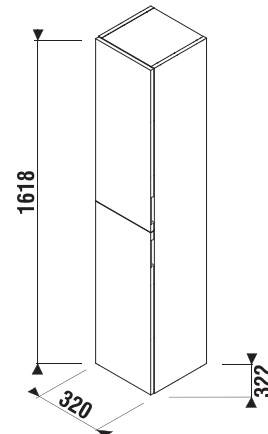

VYSOKÁ SKRINKA CUBITO S

biela/čelo lesklý lak

tmavá borovica

dub

Číslo výrobku	Popis výrobku	Farba		
		biela/čelo lesklý lak	tmavá borovica	dub
H43J4222305001	vysoká skrinka, 2 dvierka ľavé/pravé, 5 poličiek (1 pevná, 4 sklenené)	310,27 €		
H43J4222304611	vysoká skrinka, 2 dvierka ľavé/pravé, 5 poličiek (1 pevná, 4 sklenené)		239,90 €	
H43J4222305191	vysoká skrinka, 2 dvierka ľavé/pravé, 5 poličiek (1 pevná, 4 sklenené)			239,90 €