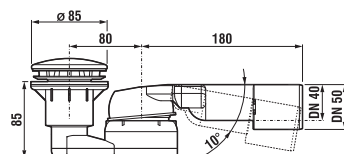

PRÍSLUŠENSTVO

Príslušenstvo	Cena
H2949830000001 sífón HL pre keramické sprchové vaničky, nerezová krytka, prietok 33 l/min	18,87 €