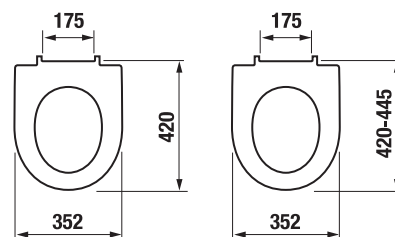

ODPORÚČAME KOMBINOVAŤ S

STRANA 125

ZÁVESNÉ KLOZETY A BIDETY /

NOVINKA

DUROPLASTOVÁ WC DOSKA S POKLOPOM LYRA PLUS S

K dispozícii počas 2. štvrťroku 2019

Číslo výrobku	Popis výrobku	Cena biela
H8903840000631	duroplastová doska s poklopom, rýchloúpinacie kovové úchyty	51,52 €
H8903850000631	duroplastová doska s poklopom, rýchloúpinacie, SLOWCLOSE, kovové úchyty	56,33 €