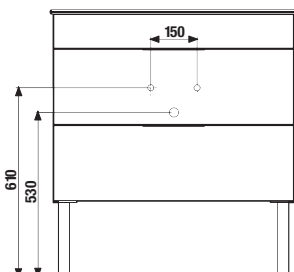

NOHY K NÁBYTKU CUBE

Číslo výrobku	Popis výrobku	Cena
H4944021760001	nohy Cube, chróm, 1 pár, 237-247 mm	17,98 €

PRIPOJOVACIE ROZMERY PRE NÁBYTOK / CUBE /

K sérii Cube odporúčame zrkadlá série Clear, Lyra a ďalšie, ktoré nejdete v sekcii Zrkadlá a osvetlenie.