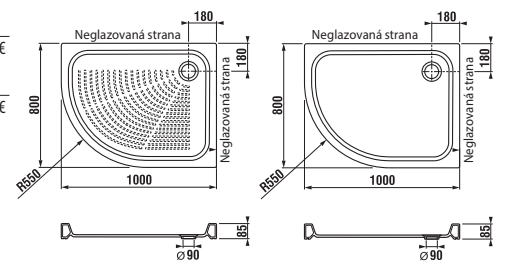

ľavý variant H852210

ľavý variant H852210

pravý variant H852211

pravý variant H852211

OBKLADY
A DLAŽBY

OSTATNÉ