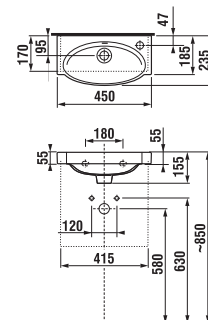

Číslo výrobku Popis výrobku

H815212000yyy1 umývadielko 45 cm

yyy: 105

106

Cena biela

48,47 €