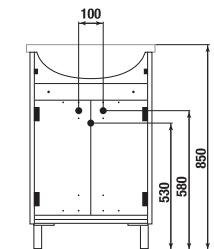

KÚPEĽŇOVÝ NÁBYTOK / SÉRIA LYRA PLUS /

VYSOKÁ SKRINKA LYRA PLUS

Číslo výrobku	Popis výrobku	Farba dverí	Farba korpusu
H4531610383001	vysoká skrinka, 6 poličiek, 2 ľavé dvierka	x	biely lak
H4531620383001	vysoká skrinka, 6 poličiek, 2 pravé dvierka	x	biela

LYRA PACK /

SKRINKA POD UMÝVADLO LYRA PACK 53 CM

Číslo výrobku	Popis výrobku	Cena
H4519514323001	skrinka s 2 dverami vrátane umývadla 53 cm	148,19 €

Lyra pack obsahuje:	Cena
H8143610001041 umývadlo Lyra 53 cm	62,73 €
H4519524323001 skrinka s 2 dverkami pre umývadlo 53 cm	98,10 €

Objednať zvlášť	Popis výrobku	Cena
H4944010390001	nohy k závesným umývadlovým skrinkám, chróm, 106-116 mm (1 pár)	11,40 €

1+1 PACK
skrinka + umývadlo
- bezpečná doprava
- úsporný priestor pri doprave
- jednoduchá manipulácia

SKRINKA POD UMÝVADLO LYRA PACK 65 CM

Číslo výrobku	Popis výrobku	Cena
H4519614323001	skrinka s 2 dverami vrátane umývadla 65 cm	172,16 €

Lyra pack obsahuje:	Cena
H8143640001041 umývadlo Lyra 65 cm	69,29 €
H4519624323001 skrinka s 2 dverkami pre umývadlo 65 cm	108,44 €

Objednať zvlášť	Popis výrobku	Cena
H4944010390001	nohy k závesným umývadlovým skrinkám, chróm, 106-116 mm (1 pár)	11,40 €

1+1 PACK
skrinka + umývadlo
- bezpečná doprava
- úsporný priestor pri doprave
- jednoduchá manipulácia