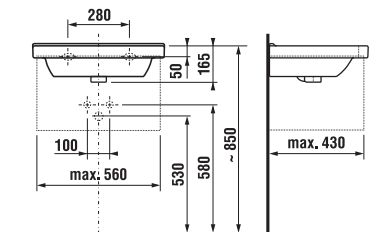

MAGIC FIX JIKA • perla