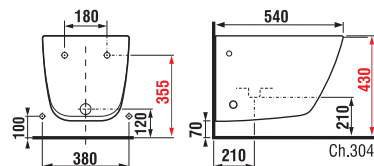

Pozor na výšku pripojenia.

ODPORÚČAME KOMBINOVAŤ S

STRANA 125

Priplatok za povrchovú úpravu Jika perla je 36,84 €.

Číslo výrobku xxx = číslo farby (000 biela, 100 Jika perla).