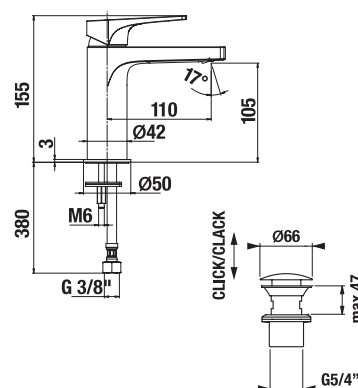

Výhody kúpeľňových batérií Cubito-N

Vyberte si umývadlovú batériu Cubito-N, ktorá bude najlepšie ladiť s vašim umývadlom alebo umývadlovou misou. Vybrať si môžete z troch veľkostí.

- vysoko kvalitné keramické kartuše Ø 35 mm (bez obmedzovača prietoku/horúcej vody)
- perlátory proti usadzovaniu vodného kameňa
- perlátor Neoperl skrytý – prietok 5 l/min
- predĺžená záruka 5 let na chromový povrch batérií a kartuší
- kombinovateľné so širokým sortimentom sprchového príslušenstva Cubito-N

Ultratenká hlavová sprcha Cubito-N

Atraktívny design ultratenkej hlavovej sprchy s veľkorýsým priemerom 300 mm, resp. o rozmeroch 300 × 300 mm, rozhodne vylepší váš zážitok zo sprchovania. Prijemný je predovšetkým sprchový efekt vďaka jednoduchej inštalácii ramena sprchy zo stropu, alebo z bočnej steny. Významnú úsporu vody umožní nastavenie obmedzovača prietoku na 12 l/min.

- priemer 300 mm u kruhového vyhotovenia
- 300 × 300 mm u štvorcového vyhotovenia
- obmedzovač prietoku 12 l/min.
- dažďový efekt
- možnosť inštalácie zo stropu, alebo z bočnej steny pomocou sprchových ramien

Horná sprcha a ručná sprcha fungujú spoľahlivo bez ohľadu na množstvo vodného kameňa. Sú totiž vybavené funkciou Clean Touch pre ľahké čistenie.

Clean touch
Funkcia pre jednoduché čistenie dýz sprchy; mäkké gumičky pri ľahkom dotyku zaručujú jednoduché olamovanie vodného kameňa.

Sprchový set obsahuje ručnú sprchu, hadicu a držiak alebo sprchovú tyč.

Všetky vodovodné batérie sú testované na 70 000 cyklov.

Záruka 2 roky na sprchové príslušenstvo.

Záruka 5 rokov na všetky batérie (povrch a kartuša).

UMÝVADLOVÁ BATÉRIA CUBITO-N S

105 mm