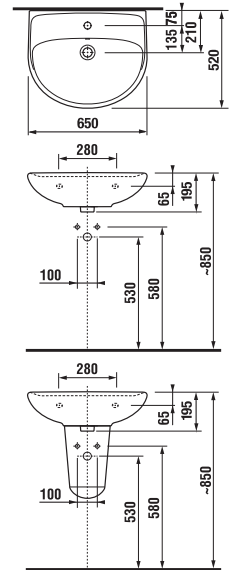

MAGIC FIX

Číslo výrobku	Popis výrobku	yyy: 104	109	Cena biela
H814384000yyy1	umývadlo 65 cm	x	x	45,72 €
H8193910000001	kryt na sifón s inštalačnou súpravou (č. vyr.: H890013 000 000 1) použiteľný len s umývadlami 50, 55, 60, 65 cm			30,77 €

Objednať zvlášť:	Cena
H8903490000001 inštalačná súprava pre umývadlá	2,19 €
H8942490000001 sifón, chrómovaná ABS, nastaviteľný od 175 do 270 mm, výška zápchovej uzávierky 75 mm, kapacita prietoku 45 l, s ozdobnými krúžkami (sifón možno použiť i bez ozdobných krúžkov).	16,69 €