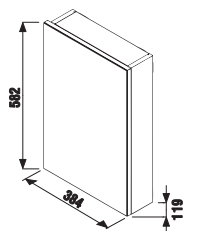

SKRINKY S UMÝVÁDIELKOM / PETIT /

SKRINKA S UMÝVÁDIELKOM PETIT 40 CM S

PACK
1+1

1+1 PACK
skrinka + umývadlo
- bezpečná doprava
- úsporný priestor pri doprave
- jednoduchá manipulácia

Číslo výrobku	Popis výrobku	Farba		
		biela/čelo pololesklý lak	sivá	tmavý dub čerešňa
H4535111753001	skrinka s 1 ľavo/pravými dverami, vr. umývadla bez prepadu 40 × 23 cm, otvor pre batériu VPRAVO	93,59 €		
H4535111753011	skrinka s 1 ľavo/pravými dverami, vr. umývadla bez prepadu 40 × 23 cm, otvor pre batériu VPRAVO		102,97 €	
H4535111753021	skrinka s 1 ľavo/pravými dverami, vr. umývadla bez prepadu 40 × 23 cm, otvor pre batériu VPRAVO			93,59 €
H4535111753081	skrinka s 1 ľavo/pravými dverami, vr. umývadla bez prepadu 40 × 23 cm, otvor pre batériu VPRAVO			98,46 €

Nie je na odber samostatná skrinka ako náhradný diel.

SADA S UMÝVÁDIELKOM PETIT 40 CM S

PACK
1+3

1+3 PACK
skrinka s umývadlom, zrkadlovou skrinkou a osvetlením
- bezpečná doprava
- úsporný priestor pri doprave
- jednoduchá manipulácia

Číslo výrobku	Popis výrobku	Farba		
		biela/čelo pololesklý lak	sivá	tmavý dub čerešňa
H4535121753001	skrinka s 1 ľavo/pravými dvierkami, vr. umývadla bez prepadu 40 × 23 cm s otvorom pre batériu VPRAVO, zrkadlovej skrinky a osvetlenia	181,29 €		
H4535121753011	skrinka s 1 ľavo/pravými dvierkami, vr. umývadla bez prepadu 40 × 23 cm s otvorom pre batériu VPRAVO, zrkadlovej skrinky a osvetlenia		199,38 €	
H4535121753021	skrinka s 1 ľavo/pravými dvierkami, vr. umývadla bez prepadu 40 × 23 cm s otvorom pre batériu VPRAVO, zrkadlovej skrinky a osvetlenia			181,29 €
H4535121753081	skrinka s 1 ľavo/pravými dvierkami, vr. umývadla bez prepadu 40 × 23 cm s otvorom pre batériu VPRAVO, zrkadlovej skrinky a osvetlenia			199,45 €