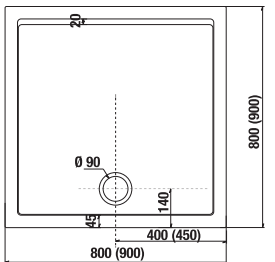

SPRCHOVÉ STENY, KÚTY, DVERE A VANIČKY /

SPRCHOVÁ VANIČKA Z LIATEHO MRAMORU PADANA OBDĹŽNIKOVÁ S

Číslo výrobku	Popis výrobku	Cena
H2119340000001	sprchová vanička obdĺžniková, 1000 × 800 mm, liaty mramor	182,19 €
NOVINKA H2119380000001	sprchová vanička obdĺžniková, 1000 × 900 mm, liaty mramor	196,23 €
H2119350000001	sprchová vanička obdĺžniková, 1000 × 800 mm, liaty mramor	232,40 €
NOVINKA H2119390000001	sprchová vanička obdĺžniková, 1000 × 900 mm, liaty mramor	244,68 €

Vaničky Padana sú vhodné na zabudovanie do podlahy.

Vaničky Padana sú plytké, preto odporúčame sifón H294230, ktorý má vysoký prietok 54 l/min.

Objednať zvlášť:	Cena
H2942300000001 sifón HL pre sprchové vaničky Ø 90 mm, s nerezovým krytom Ø 113 mm, prietok 54 l/min, vrátane montážneho príslušenstva	35,57 €
SPECIAL line H8991030000001 dilatačná páska medzi vaničkou a stenou, 290 × 50 mm	7,00 €

SPRCHOVÁ VANIČKA Z LIATEHO MRAMORU PADANA ŠTVORCOVÁ S

Číslo výrobku	Popis výrobku	Cena
H2119310000001	sprchová štvorcová vanička, 800 × 800 mm, liaty mramor	143,23 €
H2119320000001	sprchová štvorcová vanička, 900 × 900 mm, liaty mramor	170,96 €

Vaničky Padana sú vhodné na zabudovanie do podlahy.

Vaničky Padana sú plytké, preto odporúčame sifón H294230, ktorý má vysoký prietok 54 l/min.

Objednať zvlášť:	Cena
H2942300000001 sifón HL pre sprchové vaničky Ø 90 mm, s nerezovým krytom Ø 113 mm, prietok 54 l/min, vrátane montážneho príslušenstva	35,57 €
SPECIAL line H8991030000001 dilatačná páska medzi vaničkou a stenou, 290 × 50 mm	7,00 €

SPRCHOVÁ VANIČKA Z LIATEHO MRAMORU PADANA ŠTVRŤKRUHOVÁ S