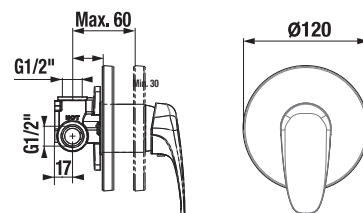

Číslo výrobku	Popis výrobku	Cena
H3311U60040001	sprchová podomietková batéria	74,37 €