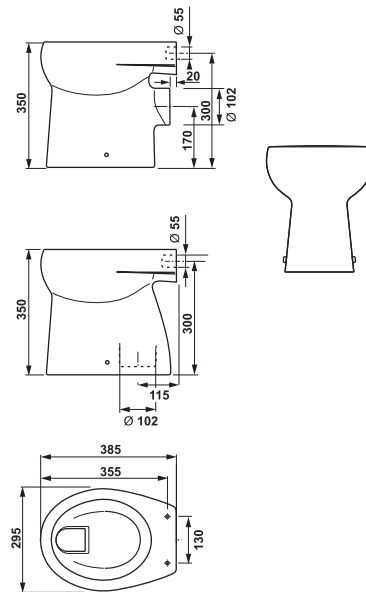

DETSKÝ KLOZET BABY

Číslo výrobku	Popis výrobku	Odpad	Cena
H8220370000001	detský klozet Baby so zvislým odpadom, ploché splachovanie, s inštaláčnou sadou	x	49,75 €
H8220360000001	detský klozet Baby s vodorovným odpadom, ploché splachovanie, s inštaláčnou sadou	x	49,75 €

Objednať zvlášť:	Cena biela	Cena farba
H8970373000001 duroplastová WC doska Baby bez poklopu, plastové úchyty, biela	26,52 €	
H8970373230001 duroplastová WC doska Baby, zelená, bez poklopu, plastové úchyty	26,52 €	
H8970373240001 duroplastová WC doska Baby, ružová, bez poklopu, plastové úchyty	26,52 €	

K samostatne stojacim klozetom odporúčame tiež podomietkový systém Jika – BASIC TANK SYSTEM. Viac informácií na strane 129.

Premyslene tvarovaná WC doska Baby udrží okolie čisté, i keď si na ňu sadnú i nie príliš šikovné malé deti.