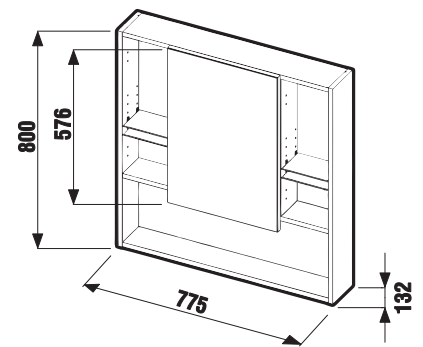

Číslo výrobku	Popis výrobku	Farba korpusu biela
H4532510383041	zrkadlová skrinka 77,5 × 80 cm	187,03 €