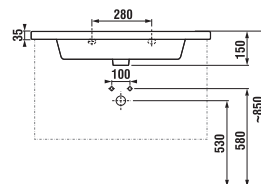

UMÝVADLÁ / SÉRIA MIO-N /

NOVINKA

UMÝVADLO MIO-N 65 CM

JIKA • perla

Číslo výrobku	Popis výrobku	yyy: 104	Cena biela
H812714xxx1041	umývadlo 65 cm	x	96,09 €

Objednať zvlášť:	Cena
H8903490000001 inštalčná súprava pre umývadlá	2,19 €
H8942460000001 miesto šetriaci sifón, rozstup rohových ventilov 200 mm, DN40	24,92 €
H3747300040001 umývadlový sifón 5/4" – 32 mm, chróm, mosadz	51,37 €
H3724200040101 rohový ventil 3/8" – 1/2" mm, chróm, 2 ks	34,80 €

NOVINKA

SKRINKA POD UMÝVADLO MIO-N 65 CM

biela/čelo lesklý lak

jaseň

Číslo výrobku	Popis výrobku	Farba	
		biela/čelo lesklý lak	jaseň
H40J7154015001	skrinka pod umývadlo 65x45 cm H812714, 2 zásuvky	299,50 €	
H40J7154013421	skrinka pod umývadlo 65x45 cm H812714, 2 zásuvky		280,57 €

Objednať zvlášť:	Cena
H4944010390001 nohy k závesným umývadlovým skrinkám, chróm, (1 pár)	11,40 €

Podumývadlové skrinky kombinujte s miesto šetriacim sifónom Jika H8942460000001. **POZOR**, rozstup rohových ventilov v tomto prípade musí byť 200 mm.

NOVINKA

UMÝVADLO MIO-N 80 CM

JIKA • perla

Číslo výrobku	Popis výrobku	yyy: 104	Cena biela
H812716xxx1041	umývadlo 80 cm	x	240,31 €

*súčasťou balenia je vyrovnávacia hmota

Objednať zvlášť:	Cena
H8903490000001 inštalčná súprava pre umývadlá	2,19 €
H8942460000001 miesto šetriaci sifón, rozstup rohových ventilov 200 mm, DN40	24,92 €
H3747300040001 umývadlový sifón 5/4" – 32 mm, chróm, mosadz	51,37 €
H3724200040101 rohový ventil 3/8" – 1/2" mm, chróm, 2 ks	34,80 €

NOVINKA

SKRINKA POD UMÝVADLO MIO-N 80 CM

biela/čelo lesklý lak

jaseň

Číslo výrobku	Popis výrobku	Farba	
		biela/čelo lesklý lak	jaseň
H40J7164015001	skrinka pod umývadlo 80x45 cm H812716, 2 zásuvky	304,69 €	
H40J7164013421	skrinka pod umývadlo 80x45 cm H812716, 2 zásuvky		285,37 €