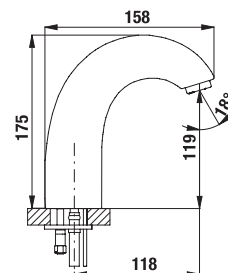

KÚPELŇOVÉ DOPLNKY /

OBKLADY
A DLAŽBY

OSTATNÉ

KÚPEĽŇOVÉ DOPLNKY /

Výhody

- dizajn výrobkov vyvinutý španielskymi dizajnérmi
- vyrobené z vysoko kvalitných kovových materiálov – mosadz, nehrdzavejúca oceľ, zamac
- kvalitný chrómový povrch spĺňajúci EN 248
- nádoby na mydlo, poháriky, WC misky, police vyrobené z lisovaného a plaveného skla
- výrobky sa testujú na zaťaženie:
 - nádoby na mydlo, držiaky WC papiera, WC sady, háčiky - 5kg/24h
 - sklenené police, držiaky uterákov a osušiek – 10kg/24h