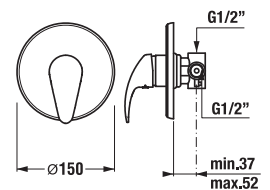

VODOVODNÉ BATÉRIE A SPRCHOVÉ PRÍSLUŠENSTVO /

VAŇOVÁ BATÉRIA BEZ SPRCHOVEJ SÚPRAVY LYRA

Číslo výrobku	Popis výrobku	Cena
H3212770040001	vaňová páková batéria bez sprchovej súpravy, chróm	65,67 €
Objednať zvlášť:		
H3651R00043611	sprchová súprava (ručná sprcha Ø 100 mm, 3 funkcie, držiak ručnej sprchy, sprchová hadica 1,7 m, kovová)	35,59 €
H3651R00043731	sprchová súprava (ručná sprcha Ø 100 mm, 3 funkcie, sprchová tyč, sprchová hadica 1,7 m kovová)	51,53 €

SPRCHOVÁ BATÉRIA BEZ SPRCHOVEJ SÚPRAVY LYRA

Číslo výrobku	Popis výrobku	Cena
H3212770040001	sprchová páková batéria bez sprchovej súpravy, chróm	53,26 €
Objednať zvlášť:		
H3651R00043611	sprchová súprava (ručná sprcha Ø 100 mm, 3 funkcie, držiak ručnej sprchy, sprchová hadica 1,7 m, kovová)	35,59 €
H3651R00043731	sprchová súprava (ručná sprcha Ø 100 mm, 3 funkcie, sprchová tyč, sprchová hadica 1,7 m kovová)	51,53 €

VAŇOVÁ PODOMIETKOVÁ BATÉRIA LYRA

Číslo výrobku	Popis výrobku	Cena
H3212760040001	vaňová – sprchová páková podomietková batéria, chróm	65,67 €
Objednať zvlášť:		
H3651R00043611	sprchová súprava (ručná sprcha Ø 100 mm, 3 funkcie, držiak ručnej sprchy, sprchová hadica 1,7 m, kovová)	35,59 €
H3651R00043731	sprchová súprava (ručná sprcha Ø 100 mm, 3 funkcie, sprchová tyč, sprchová hadica 1,7 m kovová)	51,53 €

SPRCHOVÁ PODOMIETKOVÁ BATÉRIA LYRA

Číslo výrobku	Popis výrobku	Cena
H3212760040001	sprchová páková podomietková batéria, chróm	44,99 €
Objednať zvlášť:		
H3651R00043611	sprchová súprava (ručná sprcha Ø 100 mm, 3 funkcie, držiak ručnej sprchy, sprchová hadica 1,7 m, kovová)	35,59 €
H3651R00043731	sprchová súprava (ručná sprcha Ø 100 mm, 3 funkcie, sprchová tyč, sprchová hadica 1,7 m kovová)	51,53 €

DREZOVÁ BATÉRIA LYRA