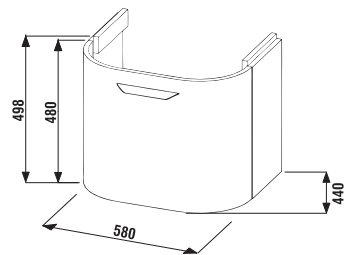

Číslo výrobku	Popis výrobku	Farba		
		biela	jaseň	zlatý dub
H4541334345001	skrinka pod umývadlo 60 cm, so zásuvkou, oblé čelo	232,00 €		
H4541334343401	skrinka pod umývadlo 60 cm, so zásuvkou, oblé čelo		280,87 €	
H4541334343411	skrinka pod umývadlo 60 cm, so zásuvkou, oblé čelo			288,14 €