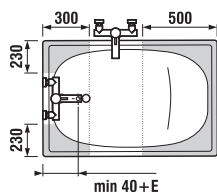

OCĚLOVÁ VAŇA RIGA MINI

Takto farebne označené plochy neodporúčame pre umiestnenie vaňového výtoku alebo výtoku vaňovej batérie.

Takto označené plochy sú vhodné pre umiestnenie vaňového výtoku alebo výtoku vaňovej batérie.

E = šírka okraja vane

Číslo výrobku	Popis výrobku	Objem	Cena
H2340000000001 SPECIAL line	Riga mini 1 050 mm, sedacia vaňa	120l	89,24 €

Objednať zvlášť:	Cena
H2940000000001	16,51 €
H2948150040001 SPECIAL line	29,65 €
H2948160040001 SPECIAL line	41,48 €
H2948170040001 SPECIAL line	80,59 €
H2948180040001 SPECIAL line	91,82 €