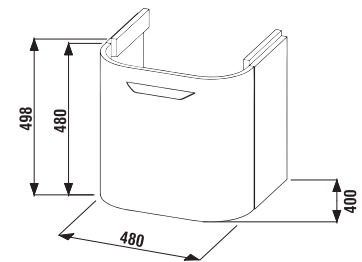

SKRINKA POD UMÝVADLO DEEP BY JIKA 50 CM S

biela

jaseň

zlatý dub

Číslo výrobku	Popis výrobku	Farba		
		biela	jaseň	zlatý dub
H4541314345001	skrinka pod umývadlo 50cm, so zásuvkou, oblé čelo	218,46 €		
H4541314343401	skrinka pod umývadlo 50cm, so zásuvkou, oblé čelo		272,21 €	
H4541314343411	skrinka pod umývadlo 50cm, so zásuvkou, oblé čelo			272,48 €