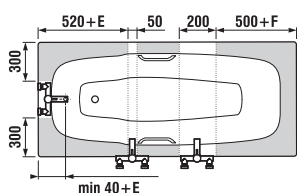

OCEĽOVÁ VAŇA PRAGA

Takto farebne označené plochy neodporúčame pre umiestnenie vaňového výtoku alebo výtoku vaňovej batérie.

Takto označené plochy sú vhodné pre umiestnenie vaňového výtoku alebo výtoku vaňovej batérie.

E, F = šírka okraja vane

Číslo výrobku	Popis výrobku	Objem	Cena
H2343740000001	Praga 1700 mm, cena vrátane držiadiel	210l	240,14 €
H2343840000001	Praga 1800 mm, cena vrátane držiadiel	210l	241,90 €

Objednať zvlášť:	Cena
H2940130000001 kovové nohy pre Praga	16,51 €
H2948150040001 automatický vaňový výpusť vrátane vaňového sifónu 40/50 mm, dĺžka 550 mm, plastové telo prepadu	29,65 €
SPECIAL line	
H2948160040001 automatický vaňový výpusť vrátane vaňového sifónu 40/50 mm, dĺžka 550 mm, mosadzné telo prepadu	41,48 €
SPECIAL line	
H2948170040001 automatický vaňový výpusť s napúšťaním vrátane vaňového sifónu 40/50 mm, dĺžka 550 mm, plastové telo prepadu	80,59 €
SPECIAL line	
H2948180040001 automatický vaňový výpusť s napúšťaním vrátane vaňového sifónu 40/50 mm, dĺžka 550 mm, mosadzné telo prepadu	91,82 €
SPECIAL line	

	A	B	C	D	E	F	G	H
H234374	1700	1335	800	670	80	65	285	410
H234384	1800	1335	800	670	130	115	320	410