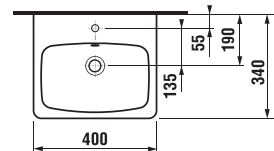

UMÝVADLÁ / SÉRIA LYRA PLUS /

NOVINKA

UMÝVADLO LYRA PLUS 60 CM

Číslo výrobku	Popis výrobku	yyy: 104	Cena biela
H8103820001041	umývadlo 60 cm	x	58,70 €
Objednať zvlášť:			Cena
H8903490000001	inštalácia súprava pre umývadlá		2,19 €

NOVINKA

SKRINKA POD UMÝVADLO LYRA PLUS VIVA 60 CM

Číslo výrobku	Popis výrobku	Farba biela/čelo pololesklý lak
H40J3844023001	skrinka s 2 zásuvkami pre umývadlo 60 cm H810382	195,62 €

NOVINKA

UMÝVADIELKO LYRA PLUS 40 CM

Číslo výrobku	Popis výrobku	yyy: 104	Cena biela
H8153800001041	umývadličko 40 cm	x	45,58 €

Objednať zvlášť:			Cena
H8903490000001	inštalácia súprava pre umývadlá		2,19 €
H8942490000001	sifón, chrómovaná ABS, nastaviteľný od 175 do 270 mm, výška zápachovej uzávierky 75 mm, kapacita prietoku 45 l, s ozdobnými krúžkami (sifón možno použiť i bez ozdobných krúžkov).		16,69 €

SPECIAL line

NOVINKA

SKRINKA POD UMÝVADIELKO LYRA PLUS VIVA 40 CM

Číslo výrobku	Popis výrobku	Farba biela/čelo pololesklý lak
H40J3802003001	skrinka s 1 dverami pre umývadličko 40 cm H815380	77,52 €