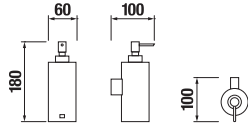

KÚPEĽŇOVÉ DOPLNKY /

DÁVKOVAČ TEKUTÉHO MYDLA NÁSTENNÝ **GENERIC** S

Číslo výrobku	Popis výrobku	Cena
H3833D20041001	dávkovač tekutého mydla nástenný, 192 ml, výška 18 cm, chróm	42,72 €