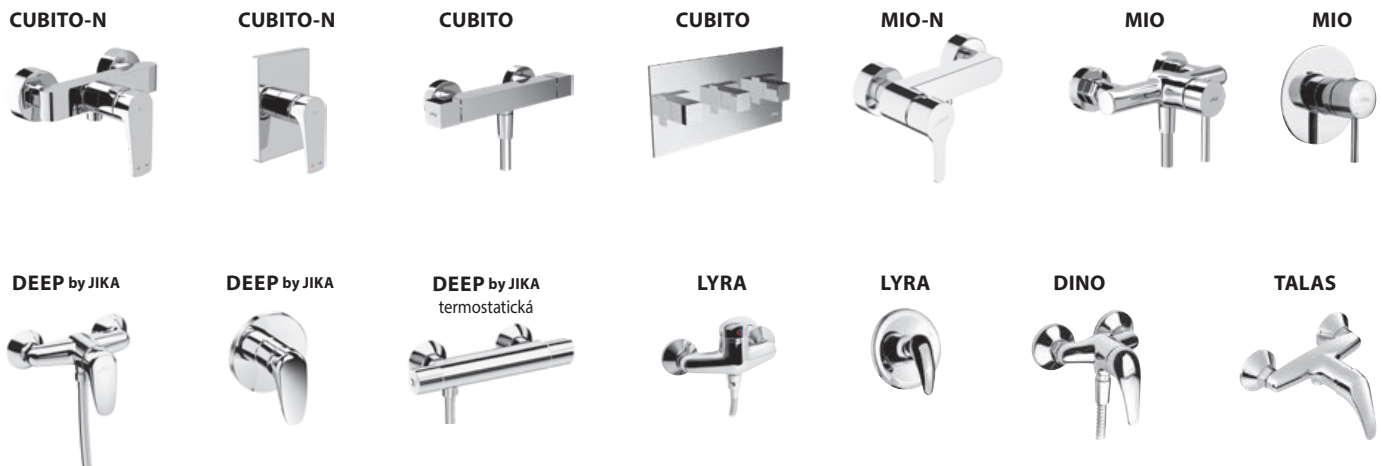

A	B	V
90 cm	90 cm	200 cm
100 cm	80 cm	200 cm
120 cm	80/90 cm	200 cm
130 cm	80/90 cm	200 cm
140 cm	80/90 cm	200 cm

sklenená stena PURE „L“ 120, 130, 140 × 80 cm | 120, 130, 140 × 90 cm

A	B	V
120 cm	80/90 cm	200 cm
130 cm	80/90 cm	200 cm
140 cm	80/90 cm	200 cm

sklenená stena PURE vrátane krátkeho skla 70, 80 cm

A	B	V
70 cm	80/90 cm	200 cm
80 cm	80/90 cm	200 cm

sklenená stena PURE vrátane krátkeho skla 120, 130, 140 cm

A	B	V
120 cm	80/90 cm	200 cm
130 cm	80/90 cm	200 cm
140 cm	80/90 cm	200 cm

sklenená stena/walk in PURE do rohu pre sprchovú vaničku 70, 80 × 80 cm | 70, 80 × 90 cm

A	B	V
70 cm	80/90 cm	200 cm
80 cm	80/90 cm	200 cm

sklenená stena/walk in PURE do priestoru pre sprchovú vaničku 70, 80 × 80 cm | 70, 80 × 90 cm

A	B	V
70 cm	80/90 cm	200 cm
80 cm	80/90 cm	200 cm

UMÝVADLOVÉ BATÉRIE

SPRCHOVÉ BATÉRIE

VAŇOVÉ BATÉRIE

SPRCHOVÉ PRÍSLUŠENSTVO

DREZOVÉ BATÉRIE

* batériu možno použiť aj ako umývadlovú

BIDETOVÉ BATÉRIE