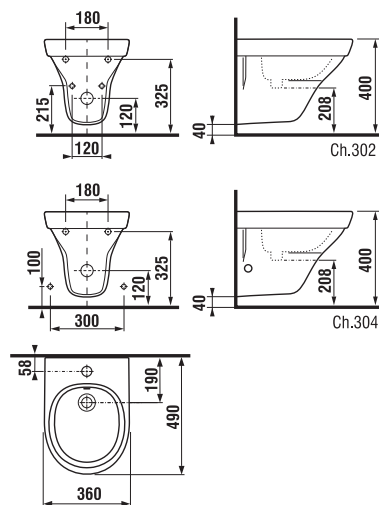

ZÁVESNÉ KLOZETY A BIDETY /

ZÁVESNÝ BIDET TIGO S

Ruší sa ku 31. 12. 2019

Číslo výrobku	Popis výrobku	Cena biela
H8302110003041	závesný bidet, bočné otvory pre prívod vody	108,98 €
H8302110003021	závesný bidet, bez bočných otvorov pre prívod vody	108,98 €

Objednať zvlášť:	Cena	
H8903490008901	inštalácia súprava s bielymi krytkami	2,82 €
H8903490008911	inštalácia súprava s chrómovanými krytkami	4,40 €
H8926950000001	Laufen vyrovnávací sada	13,40 €
H8946140000001	Laufen vyrovnávací hmota	7,26 €

ODPORÚČAME
KOMBINOVAŤ S

STRANA 125

ZÁVESNÝ KLOZET DEEP BY JIKA S

Číslo výrobku	Popis výrobku	Cena biela
H8206100000001	závesný klozet, hlboké splachovanie	94,57 €

Objednať zvlášť:	Cena	
H8936103000631	duroplastová WC doska s poklopom Deep by Jika, odnímateľná, ocelové prchytky	37,06 €
H8936113000631	duroplastová WC doska s poklopom Deep by Jika, odnímateľná, ocelové prchytky, SLOWCLOSE	58,35 €
H8926950000001	Laufen vyrovnávací sada	13,40 €
H8946140000001	Laufen vyrovnávací hmota	7,26 €

Správne nastavenie vypúšťacieho ventilu v podmietskovom module je 4,5/3l vody.

ODPORÚČAME
KOMBINOVAŤ S

STRANA 125

Pozor na výšku pripojenia.

DUROPLASTOVÁ WC DOSKA S POKLOPOM DEEP BY JIKA S

SLOWCLOSE
SLOWCLOSE

Číslo výrobku	Popis výrobku	Cena biela
H8936103000631	duroplastová WC doska s poklopom Deep by Jika, odnímateľná, ocelové prchytky	37,06 €
H8936113000631	duroplastová WC doska s poklopom Deep by Jika, odnímateľná, ocelové prchytky, SLOWCLOSE	58,35 €
H8916120000631	rýchlopínacie kovové úchyty na uchytienie sedadla do keramiky Deep by Jika H893610/H893611	10,18 €
H8914250000001	dosady pre dosku a poklop H893610/H893611	3,74 €