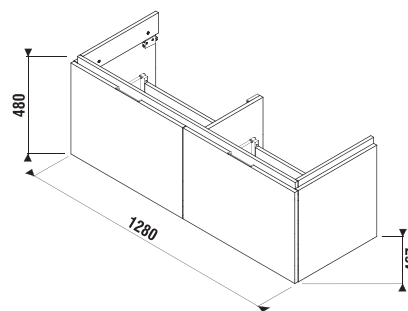

MAGIC **FIX** JIKA•perla

SKRINKA POD DVOJUMÝVADLO CUBITO 130 CM S

biela/čelo lesklý lak

tmavá borovica

dub

Číslo výrobku	Popis výrobku	Farba		
		biela/čelo lesklý lak	tmavá borovica	dub
H40J4274015001	skrinka pod dvojumývadlo 130 cm H814420, 2 zásuvky	425,19 €		
H40J4274014611	skrinka pod dvojumývadlo 130 cm H814420, 2 zásuvky		341,50 €	
H40J4274015191	skrinka pod dvojumývadlo 130 cm H814420, 2 zásuvky			341,50 €