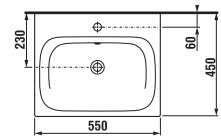

UMÝVADLÁ / SÉRIA MIO-N /

NOVINKA

UMÝVADLO MIO-N 55 CM S

JIKA•perla

Číslo výrobku	Popis výrobku	yyy: 104	Cena biela
H812712xxx1041	umývadlo 55 cm	x	77,47 €
Objednať zvlášť:			Cena
H8903490000001	inštalčná súprava pre umývadlá		2,19 €
H8942460000001	miesto šetriaci sifón, rozstup rohových ventilov 200 mm, DN40		24,92 €
H3747300040001	umývadlový sifón 5/4" – 32 mm, chróm, mosadz		51,37 €
H3724200040101	rohový ventil 3/8" – 1/2" mm, chróm, 2 ks		34,80 €

NOVINKA

SKRINKA POD UMÝVADLO MIO-N 55 CM S

biela/čelo lesklý lak

jaseň

Číslo výrobku	Popis výrobku	Farba
H40J7134015001	skrinka pod umývadlo 55×45 cm H812712, 2 zásuvky	biela/čelo lesklý lak
H40J7134013421	skrinka pod umývadlo 55×45 cm H812712, 2 zásuvky	jaseň
		272,61 €
		257,13 €
Objednať zvlášť:		
H4944010390001		nohy k závesným umývadlovým skrinkám, chróm, (1 pár)
		11,40 €

Podumývadlové skrinky kombinujte s miesto šetriacim sifónom Jika H8942460000001. POZOR, rozstup rohových ventilov v tomto prípade musí byť 200 mm.

NOVINKA

UMÝVADLO MIO-N 60 CM S

JIKA•perla

Číslo výrobku	Popis výrobku	yyy: 104	Cena biela
H812713xxx1041	umývadlo 60 cm	x	80,57 €
Objednať zvlášť:			Cena
H8903490000001	inštalčná súprava pre umývadlá		2,19 €
H8942460000001	miesto šetriaci sifón, rozstup rohových ventilov 200 mm, DN40		24,92 €
H3747300040001	umývadlový sifón 5/4" – 32 mm, chróm, mosadz		51,37 €
H3724200040101	rohový ventil 3/8" – 1/2" mm, chróm, 2 ks		34,80 €

NOVINKA

SKRINKA POD UMÝVADLO MIO-N 60 CM S

biela/čelo lesklý lak

jaseň

Číslo výrobku	Popis výrobku	Farba
H40J7144015001	skrinka pod umývadlo 60×45 cm H812713, 2 zásuvky	biela/čelo lesklý lak
H40J7144013421	skrinka pod umývadlo 60×45 cm H812713, 2 zásuvky	jaseň
		282,53 €
		265,73 €
Objednať zvlášť:		
H4944010390001		nohy k závesným umývadlovým skrinkám, chróm, (1 pár)
		11,40 €