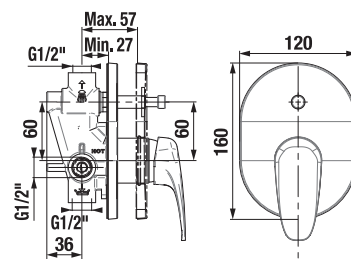

VODOVODNÉ BATÉRIE A SPRCHOVÉ PRÍSLUŠENSTVO /

SPRCHOVÁ BATÉRIA SO SPRCHOVÝM PRÍSLUŠENSTVOM DEEP BY JIKA

Číslo výrobku	Popis výrobku	Cena
H3311U70041311	sprchová nástenná batéria so sprchovým príslušenstvom (ručná sprcha Ø 80 mm, 3 funkcie, sprchová hadica 170 cm, držiak ručnej sprchy).	88,18 €
H3311U70044001	sprchová nástenná batéria bez sprchového príslušenstva	63,96 €
H3311U70044091	sprchová nástenná batéria bez sprchového príslušenstva, lekárska páka	72,09 €

VAŇOVÁ PODOMIETKOVÁ BATÉRIA DEEP BY JIKA

Číslo výrobku	Popis výrobku	Cena
H3211U60040001	vaňová podomietková batéria s prepínačom	112,67 €

SPRCHOVÁ PODOMIETKOVÁ BATÉRIA DEEP BY JIKA

Číslo výrobku	Popis výrobku	Cena
H3311U60040001	sprchová podomietková batéria	74,37 €

VAŇOVÁ TERMOSTATICKÁ BATÉRIA SO SPRCHOVOU SADOU DEEP BY JIKA

Číslo výrobku	Popis výrobku	Cena
H3231U70042711	vaňová nástenná termostatická batéria so sprchovou sadou (ručná sprcha Ø 100 mm, 3 funkcie, držiak sprchy, sprchová hadica 1,7 m)	201,14 €
H3231U70044001	vaňová nástenná termostatická batéria bez sprchovej sady	172,80 €

Odporúčame kombinovať sprchové sady, príslušenstvo a sifóny Mio a Rio alebo Cubito-N.