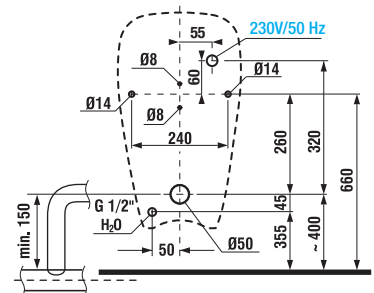

1. 1 - vtoková armatúra s tesnením
2. 2 - elektromagnetický ventil
3. 3 - keramický pisoár
4. 4 - elektronika s radarovým senzorom na napájanie 230V
5. 5 - sifón
6. 6 - odpadové potrubie Ø 50 mm
7. 7 - prepojovacie hadičky
8. 8 - prívodný kábel 230V
9. 9 - rohový ventil pre prívod vody
10. 10 - napájací zdroj 230V AC

PROJEKTOVÉ
A OSTATNÉ VÝROBKY

OBKLADY
A DLAŽBY

OSTATNÉ