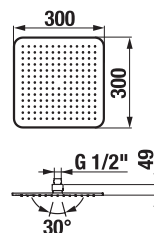

H3671X10041301

RUČNÁ SPRCHA CUBITO-N S

Číslo výrobku	Popis výrobku	Cena
H3611X20044711	ručná sprcha Ø 130 mm, 4 funkcie	31,85 €
H3611X30044711	ručná sprcha 130×130 mm, 4 funkcie	31,85 €

H3611X20044711

H3611X30044711