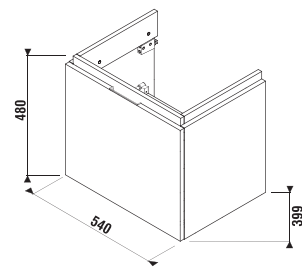

MAGIC FIX JIKA • perla

SKRINKA POD UMÝVADLO CUBITO 55 CM S

biela/čelo lesklý lak

tmavá borovica

dub

Číslo výrobku	Popis výrobku	Farba		
		biela/čelo lesklý lak	tmavá borovica	dub
H40J4223015001	skrinka pod umývadlo 55 cm H810422, 1 zásuvka	228,47 €		
H40J4223014611	skrinka pod umývadlo 55 cm H810422, 1 zásuvka		203,75 €	
H40J4223015191	skrinka pod umývadlo 55 cm H810422, 1 zásuvka			203,75 €