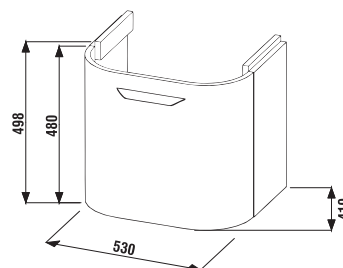

SKRINKA POD UMÝVADLO DEEP BY JIKA 55 CM S

biela

jaseň

zlatý dub

Číslo výrobku	Popis výrobku	Farba		
		biela	jaseň	zlatý dub
H4541324345001	skrinka pod umývadlo 55 cm, so zásuvkou, oblé čelo	225,31 €		
H4541324343401	skrinka pod umývadlo 55 cm, so zásuvkou, oblé čelo		277,79 €	
H4541324343411	skrinka pod umývadlo 55 cm, so zásuvkou, oblé čelo			279,18 €