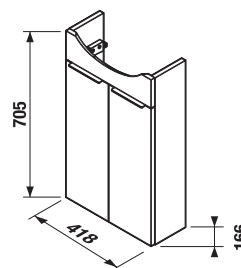

Číslo výrobku Popis výrobku

H40J2112005001 skrinka pod umývadielko 45x24 cm H815212, 2 dvierka, 1 polica
H40J2112005141 skrinka pod umývadielko 45x24 cm H815212, 2 dvierka, 1 polica
H8942460000001 miesto šetriaci sifón, rozstup rohových ventilov 200 mm, DN40

Farba

biela

jaseň

156,83 €

133,97 €

24,92 €