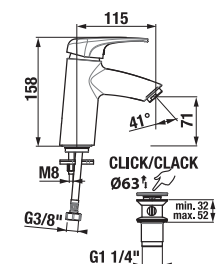

Deep by Jika

Výhody

- predĺžená záruka 5 rokov
- široký sortiment
- kvalitné keramické kartuše Ø 37 mm so systémom ECODISK (Španielsko)
- umývadlové batérie s úsporným perlátorom prietok 5,7 l/min, Neoperl
- perlátory sú vyrobené zo špeciálneho materiálu, ktorý je odolný proti usadzovaniu vodného kameňa
- 2 výšky umývadlových stojančekových batérií s kovovým výpusťom alebo Click-Clackom
- nástenné vaňové a sprchové batérie obsahujú spätnú klapku proti nasatiu znečistenej vody do pitnej
- kvalitné certifikované pripájacie nerez hadice Tucai (Španielsko)
- ucelený rad modelov s lekárskou pákou
- kompletná montáž včítane 100% testovania každej batérie v Znojme
- široký sortiment sprchového príslušenstva

UMÝVADLOVÁ BATÉRIA DEEP BY JIKA S

Číslo výrobku	Popis výrobku	Cena
H3111U10041111	umývadlová stojančeková batéria s automatickou výpusťou, výtok 103 mm, prietok 5,7 l/min	65,79 €
H3111U10041191	umývadlová stojančeková batéria bez automatickej výpusťe, lekárská páka, výtok 103 mm, prietok 5,7 l/min	70,20 €
H3111U10041101	umývadlová stojančeková batéria bez automatickej výpusťe, výtok 103 mm, prietok 5,7 l/min	57,01 €

Objednať zvlášť:	Cena	
H3917100040001	umývadlový výpusť Click-Clack	20,93 €

Odporúčame kombinovať so sifónom a rohovým ventilom Mio, viď. str 60.

UMÝVADLOVÁ BATÉRIA DEEP BY JIKA S

Číslo výrobku	Popis výrobku	Cena
H3111U80041201	umývadlová stojančeková batéria bez automatickej výpusťe, vysoká verzia, výtok 115 mm, prietok 5,7 l/min	70,21 €
H3111U80041291	umývadlová stojančeková batéria bez automatickej výpusťe, lekárská páka, vysoká verzia, výtok 115 mm, prietok 5,7 l/min	74,63 €
H3111U80041241	umývadlová stojančeková batéria s Click-clack výpusťou, vysoká verzia, výtok 115 mm, prietok 5,7 l/min	82,10 €