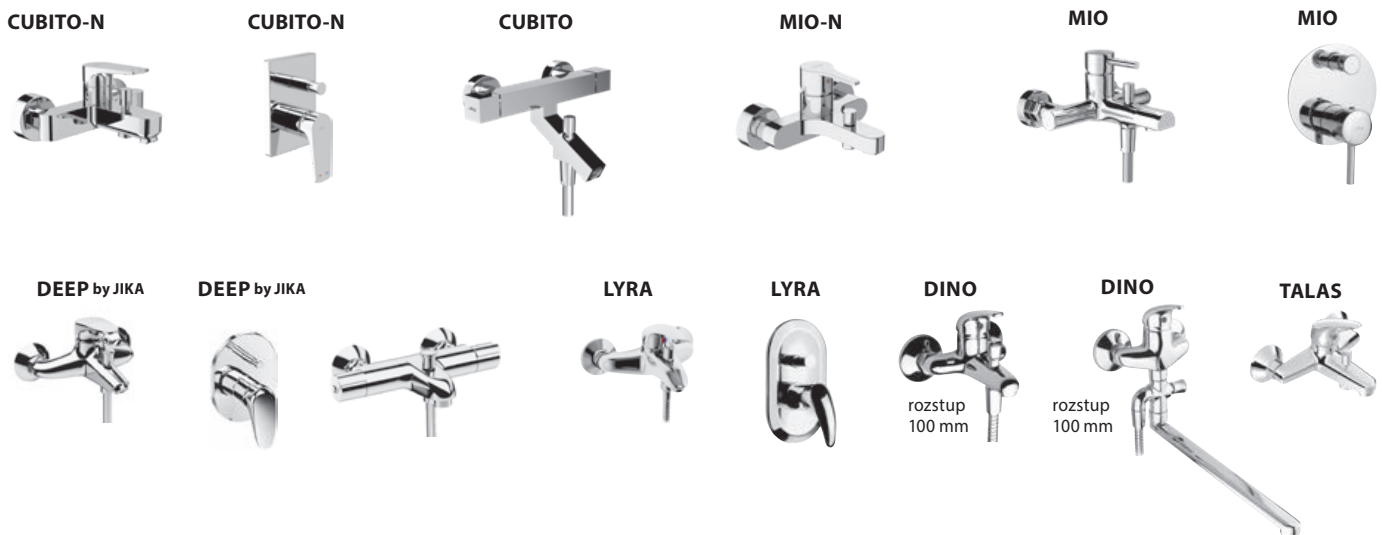

sklenená stena PURE vrátane krátkeho skla 70, 80 cm

A	B	V
70 cm	80/90 cm	200 cm
80 cm	80/90 cm	200 cm

sklenená stena PURE vrátane krátkeho skla 120, 130, 140 cm

A	B	V
120 cm	80/90 cm	200 cm
130 cm	80/90 cm	200 cm
140 cm	80/90 cm	200 cm

sklenená stena/walk in PURE do rohu pre sprchovú vaničku 70, 80 × 80 cm | 70, 80 × 90 cm

A	B	V
70 cm	80/90 cm	200 cm
80 cm	80/90 cm	200 cm

sklenená stena/walk in PURE do priestoru pre sprchovú vaničku 70, 80 × 80 cm | 70, 80 × 90 cm

A	B	V
70 cm	80/90 cm	200 cm
80 cm	80/90 cm	200 cm

UMÝVADLOVÉ BATÉRIE

SPRCHOVÉ BATÉRIE

VAŇOVÉ BATÉRIE

SPRCHOVÉ PRÍSLUŠENSTVO

DREZOVÉ BATÉRIE

* batériu možno použiť aj ako umývadlovú

BIDETOVÉ BATÉRIE