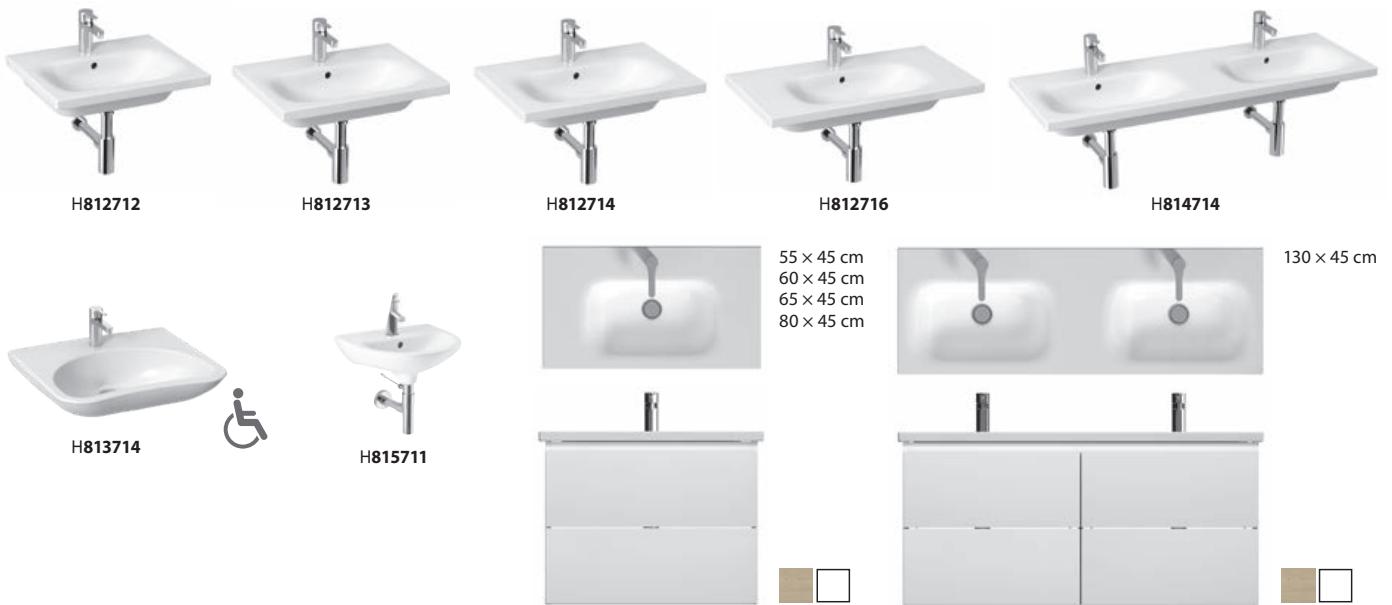

PREHĽAD / KÚPEĽŇOVÁ SÉRIA MIO /

UMÝVADLÁ A UMÝVADIELKA

KLOZETY