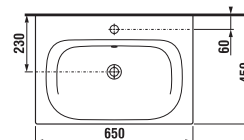

UMÝVADLÁ / SÉRIA MIO-N /

NOVINKA

UMÝVADLO MIO-N 65 CM

JIKA • perla

Číslo výrobku	Popis výrobku	yyy: 104	Cena biela
H812714xxx1041	umývadlo 65 cm	x	96,09 €

Objednať zvlášť:	Cena
H8903490000001 inštalčná súprava pre umývadlá	2,19 €
H8942460000001 miesto šetriaci sifón, rozstup rohových ventilov 200 mm, DN40	24,92 €
H3747300040001 umývadlový sifón 5/4" – 32 mm, chróm, mosadz	51,37 €
H3724200040101 rohový ventil 3/8" – 1/2" mm, chróm, 2 ks	34,80 €

NOVINKA

SKRINKA POD UMÝVADLO MIO-N 65 CM

biela/čelo lesklý lak

jaseň

Číslo výrobku	Popis výrobku	Farba	
		biela/čelo lesklý lak	jaseň
H40J7154015001	skrinka pod umývadlo 65x45 cm H812714, 2 zásuvky	299,50 €	
H40J7154013421	skrinka pod umývadlo 65x45 cm H812714, 2 zásuvky		280,57 €

Objednať zvlášť:	Cena
H4944010390001 nohy k závesným umývadlovým skrinkám, chróm, (1 pár)	11,40 €

Podumývadlové skrinky kombinujte s miesto šetriacim sifónom Jika H8942460000001. **POZOR**, rozstup rohových ventilov v tomto prípade musí byť 200 mm.

NOVINKA

UMÝVADLO MIO-N 80 CM

JIKA • perla

Číslo výrobku	Popis výrobku	yyy: 104	Cena biela
H812716xxx1041	umývadlo 80 cm	x	240,31 €

*súčasťou balenia je vyrovnávacia hmota

Objednať zvlášť:	Cena
H8903490000001 inštalčná súprava pre umývadlá	2,19 €
H8942460000001 miesto šetriaci sifón, rozstup rohových ventilov 200 mm, DN40	24,92 €
H3747300040001 umývadlový sifón 5/4" – 32 mm, chróm, mosadz	51,37 €
H3724200040101 rohový ventil 3/8" – 1/2" mm, chróm, 2 ks	34,80 €

NOVINKA

SKRINKA POD UMÝVADLO MIO-N 80 CM

biela/čelo lesklý lak

jaseň

Číslo výrobku	Popis výrobku	Farba	
		biela/čelo lesklý lak	jaseň
H40J7164015001	skrinka pod umývadlo 80x45 cm H812716, 2 zásuvky	304,69 €	
H40J7164013421	skrinka pod umývadlo 80x45 cm H812716, 2 zásuvky		285,37 €