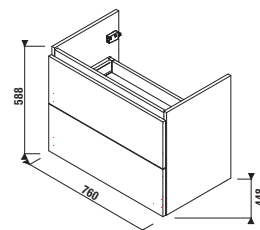

UMÝVADLÁ / SÉRIA MIO-N /

NOVINKA

UMÝVADLO MIO-N 65 CM

JIKA • perla

Číslo výrobku	Popis výrobku	yyy: 104	Cena biela
H812714xxx1041	umývadlo 65 cm	x	96,09 €

Objednať zvlášť:	Cena
H8903490000001 inštalčná súprava pre umývadlá	2,19 €
H8942460000001 miesto šetriaci sifón, rozstup rohových ventilov 200 mm, DN40	24,92 €
H3747300040001 umývadlový sifón 5/4" – 32 mm, chróm, mosadz	51,37 €
H3724200040101 rohový ventil 3/8" – 1/2" mm, chróm, 2 ks	34,80 €

NOVINKA

SKRINKA POD UMÝVADLO MIO-N 65 CM

biela/čelo lesklý lak

jaseň

Číslo výrobku	Popis výrobku	Farba	
		biela/čelo lesklý lak	jaseň
H40J7154015001	skrinka pod umývadlo 65x45 cm H812714, 2 zásuvky	299,50 €	
H40J7154013421	skrinka pod umývadlo 65x45 cm H812714, 2 zásuvky		280,57 €

Objednať zvlášť:	Cena
H4944010390001 nohy k závesným umývadlovým skrinkám, chróm, (1 pár)	11,40 €

Podumývadlové skrinky kombinujte s miesto šetriacim sifónom Jika H8942460000001. **POZOR**, rozstup rohových ventilov v tomto prípade musí byť 200 mm.

NOVINKA

UMÝVADLO MIO-N 80 CM

JIKA • perla

Číslo výrobku	Popis výrobku	yyy: 104	Cena biela
H812716xxx1041	umývadlo 80 cm	x	240,31 €

*súčasťou balenia je vyrovnávacia hmota

Objednať zvlášť:	Cena
H8903490000001 inštalčná súprava pre umývadlá	2,19 €
H8942460000001 miesto šetriaci sifón, rozstup rohových ventilov 200 mm, DN40	24,92 €
H3747300040001 umývadlový sifón 5/4" – 32 mm, chróm, mosadz	51,37 €
H3724200040101 rohový ventil 3/8" – 1/2" mm, chróm, 2 ks	34,80 €

NOVINKA

SKRINKA POD UMÝVADLO MIO-N 80 CM

biela/čelo lesklý lak

jaseň

Číslo výrobku	Popis výrobku	Farba	
		biela/čelo lesklý lak	jaseň
H40J7164015001	skrinka pod umývadlo 80x45 cm H812716, 2 zásuvky	304,69 €	
H40J7164013421	skrinka pod umývadlo 80x45 cm H812716, 2 zásuvky		285,37 €