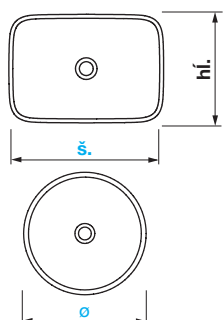

* umývadlá iba do nábytku

UMÝVADLOVÉ MISY

NÁZOV	ŠÍRKA/MM	HĽBKA/MM	VÝROBNÉ ČÍSLO	STRANA KATALÓGU
Cubito Pure	ø 400	ø 400	H818420	61
Cubito Pure	500	350	H818423	61

PREHĽAD / UMÝVADLÁ / PODĽA ROZMEROV /

120 - 130 CM