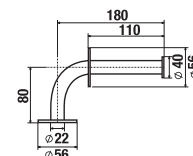

Číslo výrobku	Popis výrobku	Cena
H3847220001101	držiak toaletného papiera bez krytu, biely	7,08 €