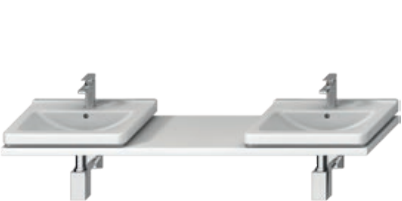

DOSKA NA MIERU S 2 VÝREZMI PRE UMÝVADLO CUBITO

biela