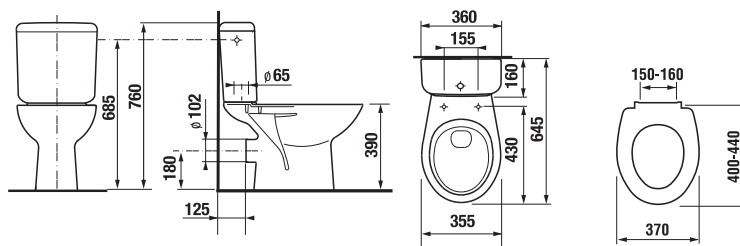

Číslo výrobku	Popis výrobku	Napúšťanie	Splach. mech. súčasťou	Odpad	Inštalácia súprava súčasťou	Cena
H8253960002413	kombiklozet	x	x	x	x	100,68 €
H8253960002423	kombiklozet		x	x	x	100,68 €

Objednať zvlášť:	Cena
H8932740000001 duroplastová WC doska s poklopom ZETA, plastové príchytky, dĺžkovo nastaviteľné	23,62 €
H8932710000001 termoplastová WC doska s poklopom ZETA, plastové príchytky, dĺžkovo nastaviteľné na 400-440mm	15,08 €
H8932710000637 termoplastová WC doska ZETA, oceľové príchytky (POZOR: obmedzená dĺžková nastaviteľnosť 407-425 mm)	15,08 €
H8929990000001 inštalácia súprava pre klozet	0,91 €
H8933703000001 duroplastová WC doska s poklopom, plastové príchytky	35,79 €