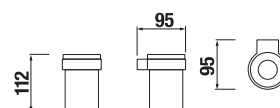

Číslo výrobku	Popis výrobku	Cena
H3823B10040001	držiak so skleneným pohárikom, výška 11,5 cm, chróm, matné sklo	18,04 €