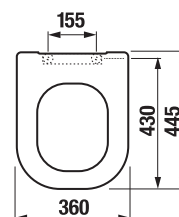

PROJEKTOVÉ
A OSTATNÉ VÝROBKY

OBKLADY
A DLAŽBY

OSTATNÉ

KOMBIKLOZETY, SAMOSTATNE STOJACE KLOZETY A BIDETY /

WC DOSKA S POKLOPOM DEEP BY JIKA S

Číslo výrobku	Popis výrobku	Cena biela
H8936103000631	duroplastová WC doska s poklopom Deep by Jika, odnímateľná, oceľové príchytky	37,06 €
H8936113000631	duroplastová WC doska s poklopom Deep by Jika, odnímateľná, oceľové príchytky, SLOWCLOSE	58,35 €
Náhradné diely:		Cena
H8916120000631	rýchloupínacie kovové úchyty na uchytenie sedadla do keramiky Deep by Jika H893610/H893611	10,18 €
H8914250000001	dosady pre dosku a poklop H893610/H893611	3,74 €