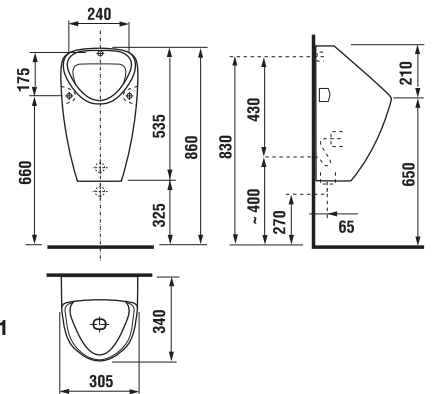

Číslo výrobku	Popis výrobku	Cena
H8430600000001	odsávací urinál Golem	124,53 €
Objednať zvlášť:		
H8903490008901	inštalčná súprava s bielymi krytkami	2,82 €
H8903490008911	inštalčná súprava s chrómovanými krytkami	4,40 €
H8920030000001	sifón, vodorovný/zvislý odpad	26,71 €
H8948070000001	rúrka 1/2", vnútorný prívod vody, mosadz, dĺžka 90 mm	10,57 €
H8948080000001	gumové tesnenie vnútorné	4,74 €
H8910620000001	sitko pre urinál Golem	6,56 €

ODPORUČAME
KOMBINOVAŤ S VHODNÝM
MODULOM PRE URINÁLY

STRANA 131