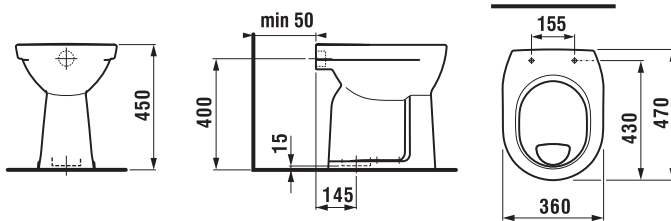

Objednať zvlášť:	Popis výrobku	Cena
H8929510000001	Laufen duroplastová WC doska s poklopom, príchytky z nerez	37,75 €

SAMOSTATNE STOJACI BIDET LYRA PLUS

Číslo výrobku	Popis výrobku	Cena
H8323810003041	stojaci bidet pre kombináciu s kombiklozetmy	84,44 €