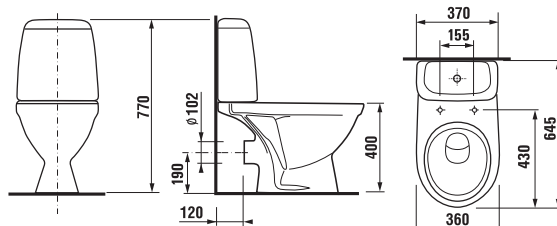

Číslo výrobku	Popis výrobku	Napúšťanie	Splach. mech. súčasťou	Odpad	Cena biela
H8242860002421	kombiklozet Baltic	x	x	x	173,06 €
Objednať zvlášť:					Cena
H8932813000631	duroplastová WC doska s poklopom Baltic				39,07 €
H8932833000001	duroplastová WC doska s poklopom Baltic				51,39 €
H8932740000001	duroplastová WC doska s poklopom Zeta, plastové prichytky				23,62 €
H8932710000001	termoplastová WC doska s poklopom Zeta				15,08 €
H8929990000001	inštalačná súprava pre klozet				0,91 €