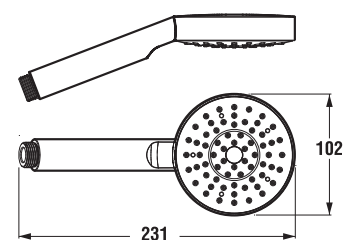

1 funkcia

Číslo výrobku	Popis výrobku	Cena
H3617100040201	ručná sprcha 1 funkcia, 100 mm, chróm	21,13 €

CLEAN TOUCH

Funkcia pre jednoduché čistenie dýz sprchy; mäkké gumičky pri ľahkom dotyku zaručujú jednoduché olamovanie vodného kameňa.