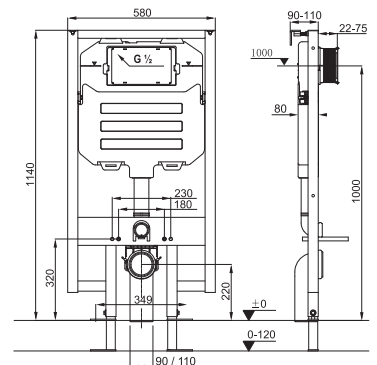

Na použitie Jika podomietkových modulov je potrebný prietokový tlak min. 1 bar.