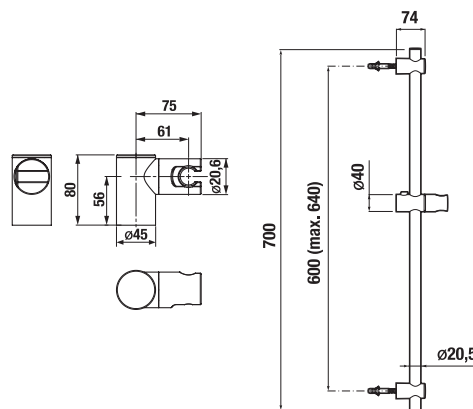

VODOVODNÉ BATÉRIE A SPRCHOVÉ PRÍSLUŠENSTVO /

ODPORÚČAME SPRCHOVÉ SADY RIO

Číslo výrobku	Popis výrobku	Cena
H3651R00043611 SPECIAL line	sprchová sada (ručná sprcha Ø 100mm, 3 funkcie, držiak ručnej sprchy, sprchová hadica 1,7 m, kovová)	35,59 €
H3651R00043731 SPECIAL line	sprchová sada (ručná sprcha Ø 100mm, 3 funkcie, sprchová tyč, sprchová hadica 1,7 m kovová)	51,53 €
Objednať zvlášť:		Cena
H3641X00048111	mydelnička pre sprchovú tyč H3641X00043101, chróm	11,71 €

UMÝVADLOVÁ VÝPUSŤ RIO

Číslo výrobku	Popis výrobku	Cena
H3701890041031 SPECIAL line	umývadlová výpusť s rotačnou zátkou, antivandal, 5/4" - 75 mm	16,79 €

BIDETOVACIA SADA RIO

Číslo výrobku	Popis výrobku	Cena
H3651R00041121 SPECIAL line	bidetovacia sada (ručná sprška so stop ventilom, kovová sprchová hadica 1,2m, držiak ručnej sprchy, pevný)	21,07 €

OBKLADY
A DLAŽBY

OSTATNÉ