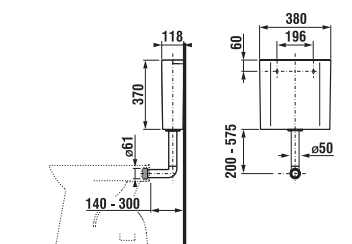

Podmietské moduly Jika sú kompatibilné so všetkými samostatne stojacími resp. závesnými klozetami Jika. Závesné skrutky majú normovaný rozstup. V každom balení modulu Jika nájdete podrobný montážny návod. Súčasťou každého balenia je taktiež montážna sada pre inštaláciu.