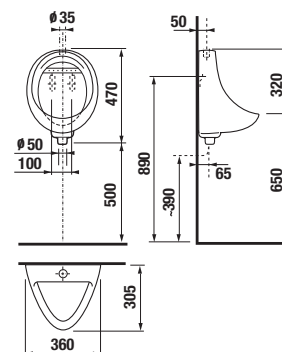

Číslo výrobku	Popis výrobku	Cena
H8441000004401	urinál Korint so sifónom (č. výr.: H894400000001)	65,99 €
Objednať zvlášť:		
H8992100000001	inštalácia súprava pre urinál	2,79 €

**ODPORÚČAME
KOMBINOVAŤ S VHODNÝM
MODULOM PRE URINÁLY**

STRANA 131