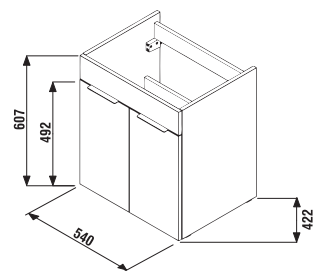

1+1 PACK
skrinka + umývadlo
- bezpečná doprava
- úsporný priestor pri doprave
- jednoduchá manipulácia