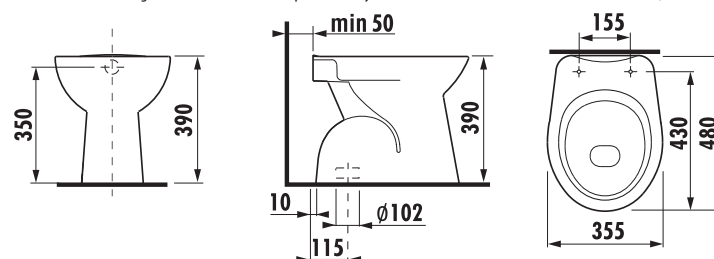

SAMOSTATNE STOJACE WC SO ZVISLÝM ODPADOM ZETA

Číslo výrobku	Popis výrobku	Odpad	Cena
H8223970000001	samostatne stojace WC Zeta so zvislým odpadom, hlboké splachovanie	x	46,20 €
Objednať zvlášť:			Cena
H8929990000001	inštaláčna sada pre klozety		0,91 €
H8932710000001	termoplastová doska s poklopom Zeta, plastové úchyty príchytky, dĺžkovo nastaviteľné na 400-440mm		15,08 €
H8932710000637	termoplastová doska s poklopom Zeta, ocelové úchyty (POZOR: obmedzená dĺžková nastaviteľnosť 407-425 mm)		15,08 €
H8977010000001	gumová vložka - tesnenie prívodu vody		1,10 €