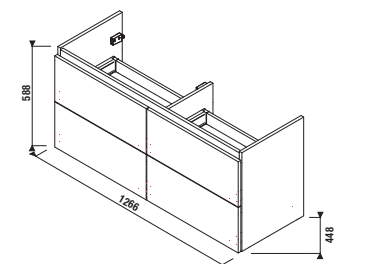

UMÝVADLÁ / SÉRIA MIO-N /

NOVINKA

DVOJUMÝVADLO MIO-N 130 CM S

JIKA•perla

Číslo výrobku	Popis výrobku	yyy: 104	Cena biela
H814714xxx1041	dvojumývadlo 130 cm*	x	377,48 €

*súčasťou balenia je vyrovnávacia hmota

Objednať zvlášť:	Cena
H8903490000001 inštalácia súprava pre umývadlá	2,19 €
H8942460000001 miesto šetriaci sifón, rozstup rohových ventilov 200 mm, DN40	24,92 €
H3747300040001 umývadlový sifón 5/4" – 32 mm, chróm, mosadz	51,37 €
H3742400040101 rohový ventil 3/8" – 1/2" mm, chróm, 2 ks	34,80 €

NOVINKA

SKRINKA POD DVOJUMÝVADLO MIO-N 130 CM S

Číslo výrobku	Popis výrobku	Farba	
		biela/čelo lesklý lak	jaseň
H40J7184015001	skrinka pod dvojumývadlo 130x45 cm H814714, 4 zásuvky	512,45 €	
H40J7184013421	skrinka pod dvojumývadlo 130x45 cm H814714, 4 zásuvky		486,62 €

Objednať zvlášť:	Cena
H4944010390001 nohy k závesným umývadlovým skrinkám, chróm, (1 pár)	11,40 €

Pre túto 4 zásuvkovú skrinku vždy použite ako podporu 1 pár nožičiek H49440101390001.

Podumývadlové skrinky kombinujte s miesto šetriacim sifónom Jika H8942460000001. POZOR, rozstup rohových ventilov v tomto prípade musí byť 200 mm.

UMÝVADIELKO MIO 45 CM S

Číslo výrobku	Popis výrobku	Cena biela
H8157110001041	umývadielko 45 cm	46,05 €

Objednať zvlášť:	Cena
H8903490000001 inštalácia súprava pre umývadlá	2,19 €
H3742400040101 rohový ventil 3/8" – 1/2", chróm, 2 ks	34,80 €
H3747300040001 umývadlový sifón 5/4" – 32 mm, chróm, mosadz	51,37 €
H8942490000001 sifón, chrómovaná ABS, nastaviteľný od 175 do 270 mm, výška zápachovej uzávierky 75 mm, kapacita prietoku 45 l, s ozdobnými krúžkami (sifón možno použiť aj bez ozdobných krúžkov).	16,69 €

SPECIAL line

ZDRAVOTNÉ UMÝVADLO MIO S

Číslo výrobku	Popis výrobku	yyy:		Cena biela
		104	109	
H813714xxxyyy1	zdravotné umývadlo 64 cm, bez prepadu	x	x	63,41 €