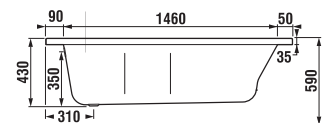

inštaláčnne rozmery vane s panelom

Obrázky a technické nákresy vaňových výpusťí nájdete na str. 185.