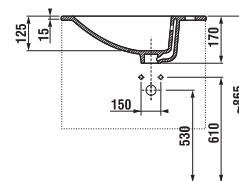

1+1 PACK
skrinka + umývadlo
- bezpečná doprava
- úsporný priestor pri doprave
- jednoduchá manipulácia

PROJEKTOVÉ
A OSTATNÉ VÝROBKY

OBKLADY
A DLAŽBY

OSTATNÉ