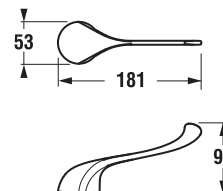

LEKÁRSKA PÁKA LYRA

Číslo výrobku	Popis výrobku	Cena
H3912700040001	lekárska páka, chróm	11,26 €

BIDETOVÁ BATÉRIA LYRA

Číslo výrobku	Popis výrobku	Cena
H3412710040011	bidetová stojančeková páková batéria s automatickou zátkou, chróm	61,56 €