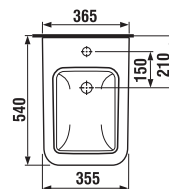

Pozor na výšku pripojenia.

ODPORÚČAME KOMBINOVAŤ S

STRANA 125

Priplatok za povrchovú úpravu Jika perla je 36,84 €.

Číslo výrobku xxx = číslo farby (000 biela, 100 Jika perla).