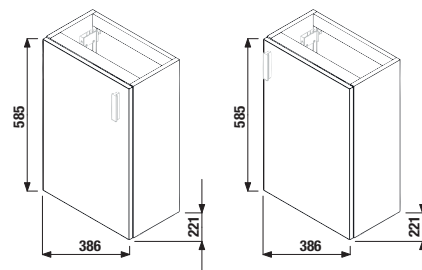

Nie je na odber samostatná skrinka ako náhradný diel.

SADA S UMÝVÁDIELKOM PETIT 40 CM S

biela/čelo pololesklý lak

biela

sivá tmavý dub čerešňa

sivá tmavý dub čerešňa

H47J7303200001

PACK
1+3