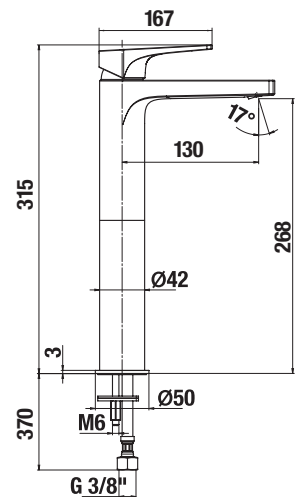

VODOVODNÉ BATÉRIE A SPRCHOVÉ PRÍSLUŠENSTVO /

NOVINKA

UMÝVADLOVÁ BATÉRIA CUBITO-N „L“

K dispozícii počas 3. štvrťroku 2019.

Číslo výrobku	Popis výrobku	Cena
H3111X10041241	umývadlová stojančeková páková batéria so zátkou Click-Clack, nastaviteľný prúd, prietok 5 l/min, chróm	105,00 €
H3111X10041201	umývadlová stojančeková páková batéria bez výpuste, nastaviteľný prúd, prietok 5 l/min, chróm	87,00 €
Objednať zvlášť:		Cena
H3917100040001	umývadlový výpust Click-Clack	20,93 €
H3727100040101	rohový ventil Mio 3/8"–1/2", chróm, 2 ks	33,14 €
H3747100040001	umývadlový sifón Mio 5/4"–32 mm, chróm, mosadz	38,25 €

NOVINKA

UMÝVADLOVÁ BATÉRIA CUBITO-N „XL“

K dispozícii počas 3. štvrťroku 2019.

Číslo výrobku	Popis výrobku	Cena
H3111X80041101	umývadlová stojančeková páková batéria bez výpuste, nastaviteľný prúd, prietok 5 l/min, chróm	147,00 €
Objednať zvlášť:		Cena
H3917100040001	umývadlový výpust Click-Clack	20,93 €
H3727100040101	rohový ventil Mio 3/8"–1/2", chróm, 2 ks	33,14 €
H3747100040001	umývadlový sifón Mio 5/4"–32 mm, chróm, mosadz	38,25 €

BIDETOVÁ BATÉRIA CUBITO-N

Číslo výrobku	Popis výrobku	Cena
H3411X10041111	bidetová stojančeková páková batéria s automatickou zátkou	98,19 €
Objednať zvlášť:		Cena
H3727100040101	rohový ventil 3/8"–1/2", chróm, 2 ks	33,14 €

OBKLADY
A DLAŽBY

OSTATNÉ