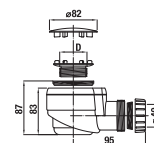

SPRCHOVÉ STENY, KÚTY, DVERE A VANIČKY /

SPRCHOVÁ OCELOVÁ VANIČKA SOFIA

Antislip
Špeciálna povrchová úprava antislip zabraňuje pokĺznutiu vo vaničke.

Číslo výrobku	Popis výrobku	Antislip reliéf yyy: 011	Cena 000	Cena Antislip
H2140700000001 SPECIAL line	štvorcová sprchová vanička 700 mm		38,51 €	
H214080000yyy1 SPECIAL line	štvorcová sprchová vanička 800 mm	x	38,51 €	38,51 €
H214090000yyy1 SPECIAL line	štvorcová sprchová vanička 900 mm	x	62,56 €	62,56 €

šarža 000 - biela
šarža 011 - Antislip

	L	B	H	X	Y
H214070	700	700	135	42	52
H214080	800	800	145	42	52
H214090	900	900	145	52	62

Objednať zvlášť:

		Cena
H2948240000001 SPECIAL line	sifón HL pre sprchové vaničky, nerezová krytka s logom JIKA, prietok 39 l/min	8,78 €
H2955560000001	Laufen nohy k akrylátovým vstavaným sprchovým vaničkám	34,51 €

Štvorcové vaničky Sofia odporúčame kombinovať so sprchovými kútmí a dvermi Cubito Pure, so sprchovými kútmí Lyra plus.

Výhody sprchových vaničiek z liateho mramoru

- hladký povrch vaničiek zaručuje vysoko hygienické prostredie
- liaty mramor sa dobre čistí a ľahko udržuje
- vaničky sú vysoko odolné, budú tak v kúpeľni slúžiť dlhodobo
- vďaka odolnosti proti UV žiareniu si vaničky Padana zachovávajú trvale svoju belosť
- výška vaničiek je iba 3,5 cm, preto v priestore budí subtilný a ladný dojem

Sprchové vaničky Padana sú vyrobené z inovatívneho liateho mramoru. Hlavnou zložkou výroby je vápenec, ktorý v spojení s živickou dáva vzniknúť jedinečnému materiálu. Spolu s minimalistickým designom sú vaničky Padana okrasou každej kúpeľne. Dlažba Sicily vo formáte 45 × 45 cm je z ponuky obkladov a dlažieb Jika.