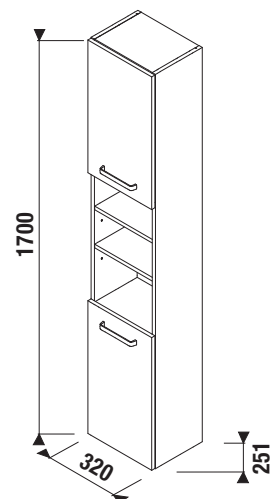

Číslo výrobku	Popis výrobku	Farba biela/čelo pololesklý lak
H43J3822303001	vysoká skrinka, 2 dvere ľavé/pravé, 6 polic	155,92 €

Benefity kúpeľňového nábytku

UMÝVADLÁ / SÉRIA LYRA PLUS /

UMÝVADLO LYRA PLUS 50 CM