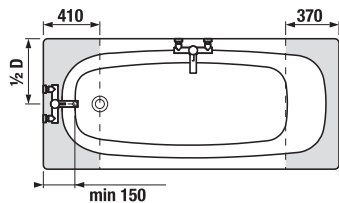

OCELOVÁ VAŇA TANZA PLUS A TANZA

Takto farebne označené plochy neodporúčame pre umiestnenie vaňového výtoku alebo výtoku vaňovej batérie.

Takto označené plochy sú vhodné pre umiestnenie vaňového výtoku alebo výtoku vaňovej batérie.

E = šírka okraja vane

TANZA plus - najkvalitnejšia oceľová vaňa Jika

Číslo výrobku	Popis výrobku	Objem	Cena
H2252010000001	Tanza plus 150 × 70 cm	165 l	183,93 €
H2251910000001	Tanza plus 160 × 70 cm	180 l	182,45 €
H2251810000001	Tanza plus 170 × 70 cm	195 l	182,39 €
H2252310000001	Tanza plus 160 × 75 cm	200 l	211,48 €
H2252210000001	Tanza plus 170 × 75 cm	210 l	211,34 €