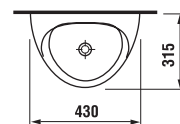

1. A - snímacia hlavička s tryskou
2. B - zóna snímania
3. C - ovládací elektronika
4. D - elektromagnetický ventil
5. E - rohový ventil s filtrom
6. F - sifón