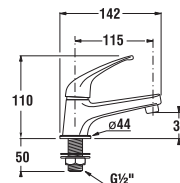

VODOVODNÉ BATÉRIE A SPRCHOVÉ PRÍSLUŠENSTVO /

UMÝVADLOVÁ NÁSTENNÁ BATÉRIA DINO

Číslo výrobku	Popis výrobku	Cena
H3517270043101 SPECIAL line	umývadlová nástenná páková batéria s ramienkom 210 mm, rozstup 100 mm, chróm	50,20 €

Objednať zvlášť:	Cena
H3917100040001 umývadlový výpusť Click-Clack	20,93 €

Náhradní díly:	Cena
H3512700042001 výtokové ramienko 150 mm, chróm	14,38 €
H3952700042101 výtokové ramienko 210 mm, chróm	10,32 €
H3952700042201 výtokové ramienko 300 mm, chróm	13,32 €

UMÝVADLOVÁ BATÉRIA LEN NA STUDENÚ VODU DINO

Číslo výrobku	Popis výrobku	Cena
H35172700040001 SPECIAL line	umývadlová stojančeková páková batéria len na studenú vodu, chróm	24,34 €

Objednať zvlášť:	Cena
H3917100040001 umývadlový výpusť Click-Clack	20,93 €

VAŇOVÁ BATÉRIA BEZ SPRCHOVEJ SÚPRAVY DINO

Číslo výrobku	Popis výrobku	Cena
H3217270043001 SPECIAL line	vaňová páková batéria bez sprchovej súpravy, rozstup 100 mm, chróm	47,12 €

SPRCHOVÁ BATÉRIA BEZ SPRCHOVEJ SÚPRAVY DINO

Číslo výrobku	Popis výrobku	Cena
H3317270043001 SPECIAL line	sprchová páková batéria bez sprchovej súpravy, rozstup 100 mm, chróm	42,78 €

Odporúčame kombinovať so sprchovým príslušenstvom Rio.