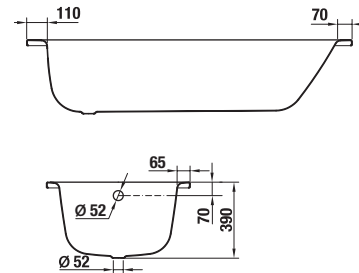

VANE A VAŇOVÉ ZÁSTENY /

OCELOVÁ VAŇA ALMA

Takto farebne označené plochy neodporúčame pre umiestnenie vaňového výtoku alebo výtoku vaňovej batérie.

Takto označené plochy sú vhodné pre umiestnenie vaňového výtoku alebo výtoku vaňovej batérie.

E = šírka okraja vane

Číslo výrobku	Popis výrobku	Objem	Cena
H2342640000001	Alma 1600 mm, cena vrátane držadiel	170 l	221,79 €
H2342740000001	Alma 1700 mm, cena vrátane držadiel	180 l	221,79 €

Objednať zvlášť:

	Popis výrobku	Cena
H2940120000001	kovové nohy pre Alma, Tanza plus, Tanza a Riga	16,51 €
H2948150040001	automatický vaňový výpusť vrátane vaňového sifónu 40/50 mm, dĺžka 550 mm, plastové telo prepadu	29,65 €
H2948160040001	automatický vaňový výpusť vrátane vaňového sifónu 40/50 mm, dĺžka 550 mm, mosadzné telo prepadu	41,48 €
H2948170040001	automatický vaňový výpusť s napúšťaním vrátane vaňového sifónu 40/50 mm, dĺžka 550 mm, plastové telo prepadu	80,59 €
H2948180040001	automatický vaňový výpusť s napúšťaním vrátane vaňového sifónu 40/50 mm, dĺžka 550 mm, mosadzné telo prepadu	91,82 €

K oceľovým vaniam Alma odporúčame použiť jednodielne alebo dvojdielne zásteny Cubito.

Obrázky a technické nákresy vaňových výpusťí nájdete na str. 185.

OCELOVÁ VAŇA TANZA PLUS A TANZA

Takto farebne označené plochy neodporúčame pre umiestnenie vaňového výtoku alebo výtoku vaňovej batérie.

Takto označené plochy sú vhodné pre umiestnenie vaňového výtoku alebo výtoku vaňovej batérie.

E = šírka okraja vane

TANZA plus - najkvalitnejšia oceľová vaňa Jika