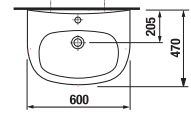

Číslo výrobku	Popis výrobku	yyy: 104	109	Cena biela
H810392000yyy1	umývadlo 60 cm	X	X	31,30 €
H8193910000001	kryt na sifón s inštalačnou súpravou (č. výr.: H8900130000001) použiteľný s umývadlami 50, 55, 60 cm			30,77 €

Objednať zvlášť:	Cena
H8903490000001 inštalačná súprava pre umývadlá	2,19 €
H8942490000001 sifón, chrómovaná ABS, nastaviteľný od 175 do 270 mm, výška zápachovej uzávierky 75 mm, kapacita prietoku 45 l, s ozdobnými krúžkami (sifón možno použiť i bez ozdobných krúžkov).	16,69 €