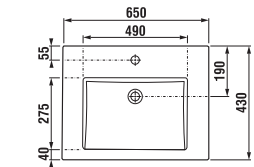

SKRINKY S UMÝVADLAMI / CUBE /

SKRINKA S UMÝVADLOM CUBE 65 CM S

* Skrinky sú dodávané s čiernymi úchytkami

* Skrinky sú dodávané s čiernymi úchytkami

1+1 PACK
skrinka + umývadlo
- bezpečná doprava
- úsporný priestor pri doprave
- jednoduchá manipulácia

Číslo výrobku	Popis výrobku	Farba	
		biela/čelo pololesklý lak	tmavý dub
H4536011763001	skrinka s 2 dvierkami, vrátane umývadla 65 × 43 cm	206,15 €	
H4536011763021	skrinka s 2 dvierkami, vrátane umývadla 65 × 43 cm		202,22 €

Číslo výrobku	Popis výrobku	Farba	
		biela/čelo pololesklý lak	tmavý dub
H4536021763001	skrinka s 2 zásuvkami, vrátane umývadla 65 × 43 cm	240,28 €	
H4536021763021	skrinka s 2 zásuvkami, vrátane umývadla 65 × 43 cm		240,28 €

Nie je na odber samostatná skrinka ako náhradný diel.

SKRINKA S UMÝVADLOM CUBE 80 CM S

* Skrinky sú dodávané s čiernymi úchytkami

* Skrinky sú dodávané s čiernymi úchytkami

1+1 PACK
skrinka + umývadlo
- bezpečná doprava
- úsporný priestor pri doprave
- jednoduchá manipulácia

Číslo výrobku	Popis výrobku	Farba	
		biela/čelo pololesklý lak	tmavý dub
H4537521763001	skrinka s 2 dvierkami, vrátane umývadla 80 × 43 cm	216,69 €	
H4537521763021	skrinka s 2 dvierkami, vrátane umývadla 80 × 43 cm		216,69 €

Číslo výrobku	Popis výrobku	Farba	
		biela/čelo pololesklý lak	tmavý dub
H4537621763001	skrinka s 2 zásuvkami, vrátane umývadla 80 × 43 cm	253,26 €	
H4537621763021	skrinka s 2 zásuvkami, vrátane umývadla 80 × 43 cm		253,26 €

Nie je na odber samostatná skrinka ako náhradný diel.