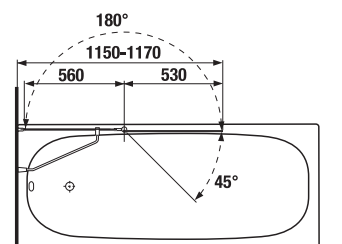

pravý variant

JIKA•perla
GLASS