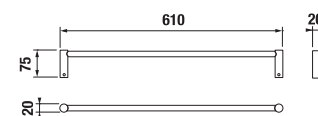

Číslo výrobku	Popis výrobku	Cena
H3813A20040001	závesná tyč na uteráky 60 cm, chróm	31,26 €

POLICA NA UTERÁKY SO ZÁVESNOU TYČOU BASIC S