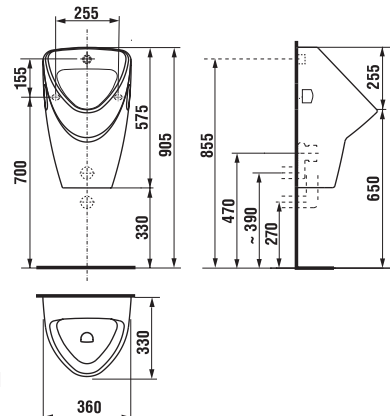

Číslo výrobku	Popis výrobku	Cena
H8402000000001	odsávací urinál Livo	84,87 €
Objednať zvlášť:		
H8925360008901	inštalčná súprava Livo s bielymi krytkami	2,36 €
H8925360008911	inštalčná súprava Livo s chrómovanými krytkami	4,04 €
H8920030000001	sifón, vodorovný/zvislý odpad	26,71 €
H8948070000001	rúrka 1/2", vnútorný prívod vody, mosadz, dĺžka 90 mm	10,57 €
H8948080000001	gumové tesnenie vnútorné	4,74 €
H8910730000001	sitko pre urinál Livo	6,48 €

POZOR! INŠTALÁCIA URINÁLU LIVO si vyžaduje použitie skrutiek H892536 (dĺžka závitú 40 mm).

**ODPORÚČAME
KOMBINOVAŤ S VHODNÝM
MODULOM PRE URINÁLY**

STRANA 131