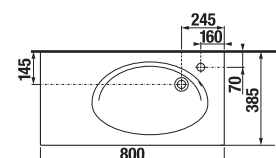

UMÝVADLÁ / SÉRIA TIGO /

UMÝVADLO TIGO 80 CM S

Číslo výrobku	Popis výrobku	106	Cena biela
H8122180001061	umývadlo 80 cm*	x	121,55 €

*súčasťou balenia je vyrovnávací hmot

Objednať zvlášť:	Cena
H3812120040001 čelný držiak uteráka pre umývadlo 80 cm, nerez	63,03 €
H3812140040001 bočný držiak uteráka pre umývadlá, ľavopravý, nerez	43,62 €

Nemožno súčasne umiestniť čelný a bočný držiak.