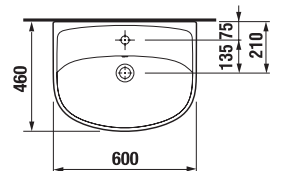

Číslo výrobku	Popis výrobku	yyy: 104	109	Cena biela
H813383000yyy1	umývadlo 60 cm	x	x	61,58 €

Objednať zvlášť:	Cena
H8903490000001 inštalačná súprava pre umývadlá	2,19 €