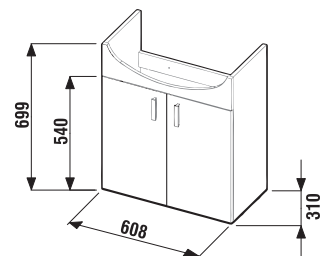

KÚPEĽŇOVÝ NÁBYTOK / SÉRIA LYRA PLUS /

VYSOKÁ SKRINKA LYRA PLUS

Číslo výrobku	Popis výrobku	Farba dverí	Farba korpusu
H4531610383001	vysoká skrinka, 6 poličiek, 2 ľavé dvierka	x	biely lak
H4531620383001	vysoká skrinka, 6 poličiek, 2 pravé dvierka	x	biela

LYRA PACK /

SKRINKA POD UMÝVADLO LYRA PACK 53 CM

Číslo výrobku	Popis výrobku	Cena
H4519514323001	skrinka s 2 dverami vrátane umývadla 53 cm	148,19 €

Lyra pack obsahuje:	Cena
H8143610001041 umývadlo Lyra 53 cm	62,73 €
H4519524323001 skrinka s 2 dverkami pre umývadlo 53 cm	98,10 €

Objednať zvlášť	Popis výrobku	Cena
H4944010390001	nohy k závesným umývadlovým skrinkám, chróm, 106-116 mm (1 pár)	11,40 €

1+1 PACK
skrinka + umývadlo
- bezpečná doprava
- úsporný priestor pri doprave
- jednoduchá manipulácia

SKRINKA POD UMÝVADLO LYRA PACK 65 CM

Číslo výrobku	Popis výrobku	Cena
H4519614323001	skrinka s 2 dverami vrátane umývadla 65 cm	172,16 €

Lyra pack obsahuje:	Cena
H8143640001041 umývadlo Lyra 65 cm	69,29 €
H4519624323001 skrinka s 2 dverkami pre umývadlo 65 cm	108,44 €

Objednať zvlášť	Popis výrobku	Cena
H4944010390001	nohy k závesným umývadlovým skrinkám, chróm, 106-116 mm (1 pár)	11,40 €

1+1 PACK
skrinka + umývadlo
- bezpečná doprava
- úsporný priestor pri doprave
- jednoduchá manipulácia