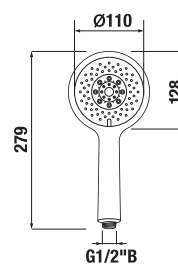

H3671X10041301

RUČNÁ SPRCHA CUBITO-N S

Číslo výrobku	Popis výrobku	Cena
H3611X20044711	ručná sprcha Ø 130 mm, 4 funkcie	31,85 €
H3611X30044711	ručná sprcha 130×130 mm, 4 funkcie	31,85 €

H3611X20044711

H3611X30044711