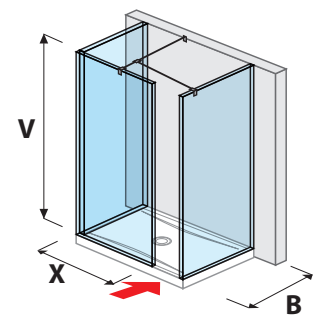

SKLENENÉ STENY/WALK IN PURE DO PRIESTORU S

Číslo výrobku	Popis výrobku	Cena
H2684270026681	walk in 68×80 cm pre sprchovú vaničku 120×80 cm, 130×80 cm, vrátane dvoch bočných profilov, profilu pre spojenie dvoch skiel a vzpery, s úpravou JIKA Perla GLASS	1 124,61 €
H2684280026681	walk in 680×90 cm pre sprchovú vaničku 120×90 cm, 130×90 cm, vrátane dvoch bočných profilov, profilu pre spojenie dvoch skiel a vzpery, s úpravou JIKA Perla GLASS	1 161,53 €
H2684290026681	walk in 78×80 cm pre sprchovú vaničku 140×80 cm, vrátane dvoch bočných profilov, profilu pre spojenie dvoch skiel a vzpery, s úpravou JIKA Perla GLASS	1 258,41 €
H2694200026681	walk in 78×90 cm pre sprchovú vaničku 140×90 cm, vrátane dvoch bočných profilov, profilu pre spojenie dvoch skiel a vzpery, s úpravou JIKA Perla GLASS	1 258,41 €

Číslo výrobku	Rozmery skiel (mm)			Rozmery vaničky (mm)		Rozmer vstupu (mm)
	X	Y	V	A	B	C
H268427	694	784	2 000	1 200/1300	800	506/606
H268428	694	884	2 000	1 200/1300	900	506/606
H268429	794	784	2 000	1 400	800	606
H269420	794	884	2 000	1 400	900	606

OBKLADY
A DLAŽBY

OSTATNÉ