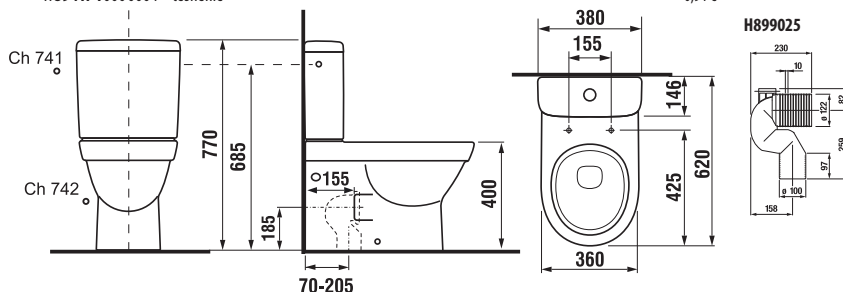

Objednat zvlášť:	Popis výrobku	Cena
H8903840000631	duroplastová doska s poklopom, rýchloúpinacie kovové úchyty	51,52 €
H8903850000631	duroplastová doska s poklopom, rýchloúpinací, SLOWCLOSE, kovové úchyty	60,57 €
H8933853000631	duroplastová WC doska s poklopom, so spomaľovacím mechanizmom SLOWCLOSE, chrómované príchytky. Bude vyradené zo sortimentu k 31. 12. 2019.	65,37 €
H8933843000631	duroplastová WC doska s poklopom, nerezové príchytky	28,13 €
H8990250000001	Laufen odpadové koleno VARIO	65,36 €

Náhradné diely:	Popis výrobku	Cena
H8282120000001	WC nádržka, bočný prívod vody, BEZ nádržky proti oroseniu, bez splachovacieho mechanizmu	47,96 €
H8282130000001	WC nádržka, spodný prívod vody, BEZ nádržky proti oroseniu, bez splachovacieho mechanizmu	47,96 €
H8282140000001	veko k nádržke	20,73 €
H8974850000001	vnútorná nádržka proti oroseniu, bočný prívod vody	15,19 €
AH0000100R	vypúšťací ventil Dual Flush	11,68 €
H8913530000001	napúšťací ventil bočný, 3/8", biely	12,22 €
H8913540000001	napúšťací ventil spodný, 1/2", biely	13,28 €
H8913630000001	splachovacie tlačidlo	2,82 €
H8917530000001	inštalčná sada pre skryté uchycenie klozetu k podlahe	3,88 €
H8941710000001	tesnenie	0,91 €