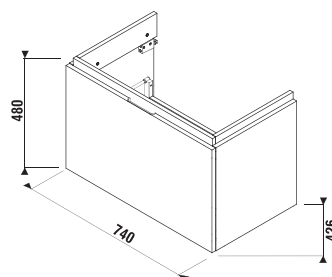

SKRINKA POD ASYMETRICKÉ UMÝVADLO CUBITO 75 CM S

biela/čelo lesklý lak

tmavá borovica

dub

Číslo výrobku	Popis výrobku	Farba		
		biela/čelo lesklý lak	tmavá borovica	dub
H40J4253015001	skrinka pod umývadlo 75 cm H812421/2, 1 zásuvka	259,61 €		
H40J4253014611	skrinka pod umývadlo 75 cm H812421/2, 1 zásuvka		234,93 €	
H40J4253015191	skrinka pod umývadlo 75 cm H812421/2, 1 zásuvka			234,93 €