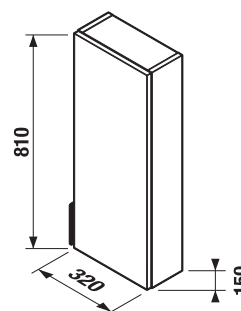

Nábytok Tigo N dodávame v zmontovanom stave, pripravený na okamžité používanie.
Kúpeľňový nábytok Tigo N kombinujte so zrkadlami Clear v sekcii Zrkadlá a osvetlenie.