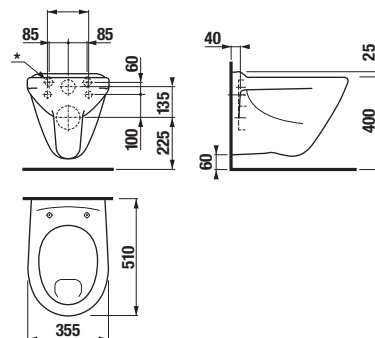

**ODPORÚČAME
KOMBINOVAŤ S**

STRANA 125

DUROPLASTOVÁ WC DOSKA S POKLOPOM DINO

Číslo výrobku	Popis výrobku	Cena
H8933703000001	duroplastová WC doska s poklopom Dino, plastové príchytky	35,79 €
H8933703000631	duroplastová WC doska s poklopom Dino, oceľové príchytky	40,05 €