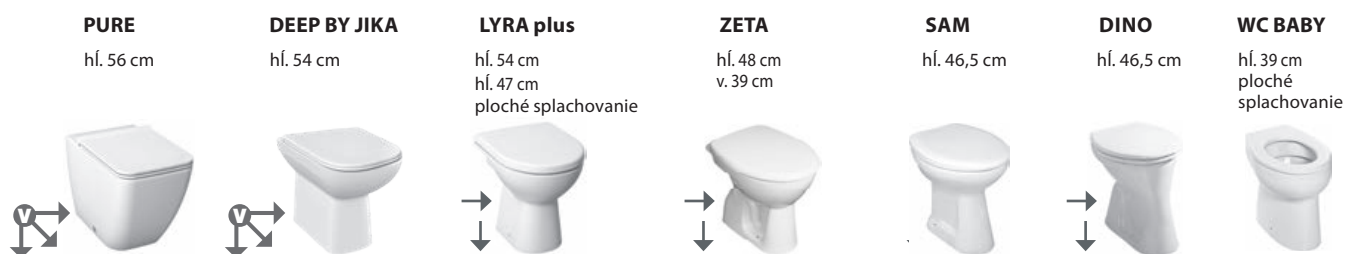

KOMBINAČNÉ KLOZETY

STOJACE KLOZETY

STOJACE BIDETY

ZÁVESNÉ KLOZETY

ZÁVESNÉ BIDETY

PRE ZÁVESNÉ KLOZETY s montážnou hĺbkou od 9 cm

PRE SAMOSTATNE STOJACE KLOZETY s montážnou hĺbkou od 9 cm

PRE BIDETY