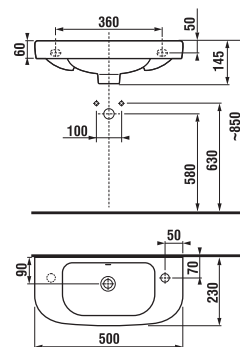

Číslo výrobku	Popis výrobku	yyy: 105	106	Cena biela
H815615000yyy1	umývadielko 50 x 23 cm	x	x	35,73 €

Objednať zvlášť:	Cena
H8903490000001 inštalácia súprava pre umývadlá	2,19 €
H3727100040101 rohový ventil 3/8"-1/2", chróm, 2 ks	33,14 €
H3747100040001 umývadlový sifón 5/4" - 32 mm, chróm, mosadz	38,25 €
H8942490000001 sifón, chrómovaná ABS, nastaviteľný od 175 do 270mm, výška zápachovej uzávierky 75mm, kapacita prietoku 45l, s ozdobnými krúžkami (sifón možno použiť i bez ozdobných krúžkov).	16,69 €