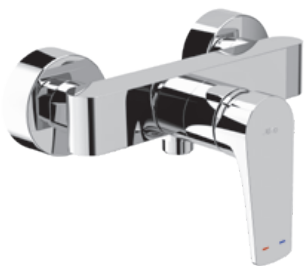

SPRCHOVÁ BATÉRIA BEZ SPRCHOVEJ SADY CUBITO-N

Číslo výrobku	Popis výrobku	Cena
H3311X70044001	sprchová nástenná páková batéria s upevnením bez sprchovej sady, chróm	90,02 €
Objednať zvlášť:	Cena	
H3651X00043621	sprchová sada (ručná sprcha Ø 130 mm, 4 funkcie, držiak sprchy, sprchová hadica 1,7 m)	64,10 €
H3651X00043631	sprchová sada (ručná sprcha 130×130 mm, 4 funkcie, držiak sprchy, sprchová hadica 1,7 m)	64,10 €
H3651X00044721	sprchová sada (ručná sprcha Ø 130 mm, 4 funkcie, sprchová tyč, mydelník chróm, sprchová hadica 1,7 m)	88,29 €
H3651X00044731	sprchová sada (ručná sprcha 130×130 mm, 4 funkcie, sprchová tyč, mydelník chróm, sprchová hadica 1,7 m)	88,29 €
A5B4961TP0	plastová polička Roca pre sprchovú nástennú batériu, dymovo sivá	18,32 €