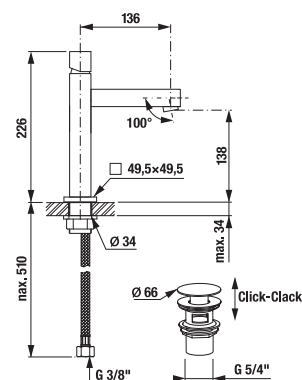

Číslo výrobku	Popis výrobku	Cena
H3114280040021	umývadlová stojančeková páková batéria pre umývadlové misy so zátkou Click-Clack (súčasť balenia), chróm	156,56 €