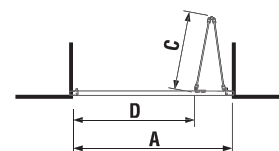

Sprchové dvere skladacie 800,900 mm ľavé/pravé, biely profil, 4mm transparentné sklo, alebo sklo s dekorom stripy a úpravou JIKA perla GLASS, madlá biele

Číslo výrobku	Rozmer (mm)	Výška (mm)	Hrúbka (mm)	Variet vyhotovenia skla	Cena
H2553810006681	800	1900	4	transparentné	245,79 €
H2553810006651	800	1900	4	stripy	242,18 €
H2553820006681	900	1900	4	transparentné	256,10 €
H2553820006651	900	1900	4	stripy	275,96 €