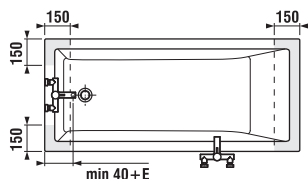

AKRYLÁTOVÁ VAŇA CUBITO S