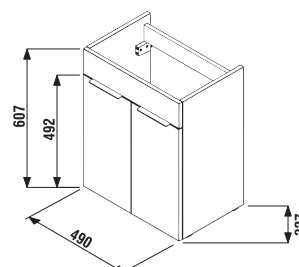

1+1 PACK
skrinka + umývadlo
- bezpečná doprava
- úsporný priestor pri doprave
- jednoduchá manipulácia

PROJEKTOVÉ
A OSTATNÉ VÝROBKY

OBKLADY
A DLAŽBY

OSTATNÉ