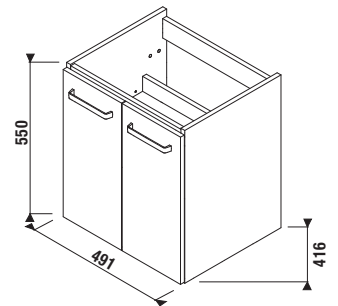

Číslo výrobku	Popis výrobku	Farba biela/čelo pololesklý lak
H40J3834023001	skrinka s 2 zásuvkami pre umývadlo 55 cm H810381	184,23 €