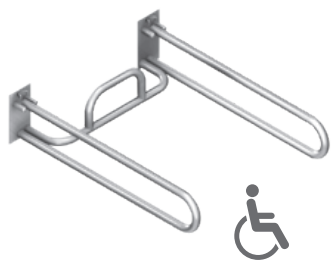

SKLOPNÁ ZOSTAVA