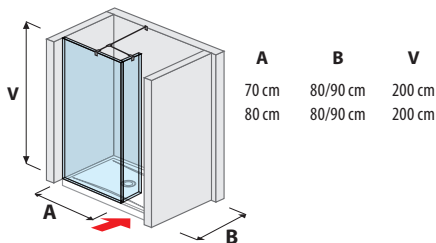

80 × 80 × 195 cm
90 × 90 × 195 cm

90 × 90 × 195 cm

100 × 195 cm
120 × 195 cm
140 × 195 cm

80 × 195 cm
90 × 195 cm
100 × 195 cm

80 × 195 cm
90 × 195 cm

80 × 195 cm
90 × 195 cm
100 × 195 cm

SPRCHOVÉ STENY

sklenená stena pevná 120, 130, 140 cm

sklenená stena bočná 70, 80 cm

sklenená stena bočná 90, 100, 120, 130, 140 cm

sklenená stena „L“ 120, 130, 140 x 80 cm
120, 130, 140 x 90 cm

sklenená stena vrátane krátkeho skla 70, 80 cm

sklenená stena vrátane krátkeho skla 120, 130, 140 cm