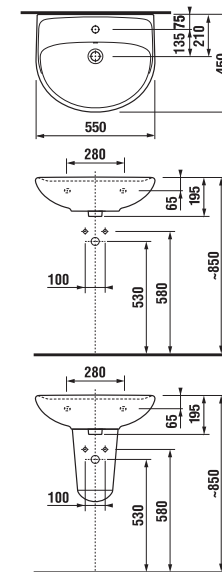

UMÝVADLÁ / SÉRIA LYRA PLUS /

UMÝVADLO LYRA PLUS 50 CM

MAGIC FIX

Číslo výrobku	Popis výrobku	yyy: 104 109		Cena biela
H814381000yyy1	umývadlo 50 cm	x	x	40,44 €
H8193910000001	kryt na sifón s inštalačnou súpravou (č. vyr.: H8900130000001) použiteľný len s umývadlami 50, 55, 60, 65 cm			30,77 €

Objednať zvlášť:		Cena
H8903490000001	inštalačná súprava pre umývadlá	2,19 €
H8942490000001	sifón, chrómovaná ABS, nastaviteľný od 175 do 270 mm, výška zápachovej uzávierky 75 mm, kapacita prietoku 45 l, s ozdobnými krúžkami (sifón možno použiť i bez ozdobných krúžkov).	16,69 €

UMÝVADLO LYRA PLUS 55 CM

MAGIC FIX

Číslo výrobku	Popis výrobku	yyy: 104 109		Cena biela
H814382000yyy1	umývadlo 55 cm	x	x	41,52 €
H8193910000001	kryt na sifón s inštalačnou súpravou (č. vyr.: H8900130000001) použiteľný len s umývadlami 50, 55, 60, 65 cm			30,77 €

Objednať zvlášť:		Cena
H8903490000001	inštalačná súprava pre umývadlá	2,19 €
H8942490000001	sifón, chrómovaná ABS, nastaviteľný od 175 do 270 mm, výška zápachovej uzávierky 75 mm, kapacita prietoku 45 l, s ozdobnými krúžkami (sifón možno použiť i bez ozdobných krúžkov).	16,69 €

Číslo výrobku	Popis výrobku	yyy: 104 109		Cena biela
H814382000yyy1	umývadlo 55 cm	x	x	41,52 €
H814383000yyy1	umývadlo 60 cm	x	x	43,12 €
H814384000yyy1	umývadlo 65 cm	x	x	45,72 €
H819950000209	stĺp			33,68 €

Objednať zvlášť:		Cena
H8903490000001	inštalačná súprava pre umývadlá	2,19 €
H8942490000001	sifón, chrómovaná ABS, nastaviteľný od 175 do 270 mm, výška zápachovej uzávierky 75 mm, kapacita prietoku 45 l, s ozdobnými krúžkami (sifón možno použiť i bez ozdobných krúžkov).	16,69 €

	L	B	H
H814382000yyy1	550	450	195
H814383000yyy1	600	490	195
H814384000yyy1	650	520	195

PROJEKTOVÉ
A OSTATNÉ VÝROBKY

OBKLADY
A DLAŽBY