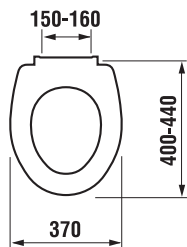

Číslo výrobku	Popis výrobku	Cena
H8932710000001	termoplastová doska s poklopom Zeta, plastové úchyty príchytky, dĺžkovo nastaviteľné na 400-440mm	15,08 €
H8932710000637	termoplastová doska s poklopom Zeta, ocelové príchytky (POZOR: obmedzená dĺžková nastaviteľnosť 407-425 mm)	15,08 €
H8932740000001	duroplastová doska s poklopom Zeta, plastové príchytky, dĺžkovo nastaviteľné	23,62 €
H8932760000001	duroplastová WC doska s poklopom Zeta, so spomaľvacím mechanizmom SLOWCLOSE, plastové úchyty	49,63 €

plastové príchytky