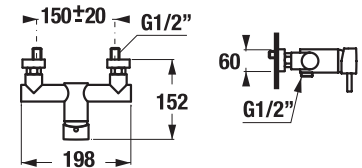

VODOVODNÉ BATÉRIE A SPRCHOVÉ PRÍSLUŠENSTVO /

BIDETOVÁ BATÉRIA MIO S

Číslo výrobku	Popis výrobku	Cena
H3417110040011	bidetová stojančeková páková batéria s automatickou zátkou, chróm	118,65 €

Objednať zvlášť:	Cena
H3727100040101 rohový ventil Mio 3/8"-1/2", chróm, 2 ks	33,14 €

VAŇOVÁ BATÉRIA BEZ SPRCHOVEJ SADY MIO S

Číslo výrobku	Popis výrobku	Cena
H3217170040001	vaňová páková batéria bez sprchovej sady, chróm	122,63 €

Objednať zvlášť:	Cena
H3607100040201 sprchová sada (ručná sprcha 1 funkcia, držiak ručnej sprchy, sprchová hadica 1,7 m), chróm	45,83 €
H3607110040201 sprchová sada (ručná sprcha 1 funkcia, sprchová tyč, hadica 1,7 m)	73,70 €

SPRCHOVÁ BATÉRIA BEZ SPRCHOVEJ SADY MIO S

Číslo výrobku	Popis výrobku	Cena
H3317170040001	sprchová páková batéria bez sprchovej sady, chróm	93,04 €

Objednať zvlášť:	Cena
H3607100040201 sprchová sada (ručná sprcha 1 funkcia, držiak ručnej sprchy, sprchová hadica 1,7 m), chróm	45,83 €
H3607110040201 sprchová sada (ručná sprcha 1 funkcia, sprchová tyč, hadica 1,7 m)	73,70 €

VAŇOVÁ PODOMIETKOVÁ BATÉRIA BEZ SPRCHOVEJ SADY MIO S

Číslo výrobku	Popis výrobku	Cena
H3207160040001	vaňová - sprchová páková podomietková batéria, chróm	109,61 €

Objednať zvlášť:	Cena
H3607100040201 sprchová sada (ručná sprcha 1 funkcia, držiak ručnej sprchy, sprchová hadica 1,7 m), chróm	45,83 €
H3607110040201 sprchová sada (ručná sprcha 1 funkcia, sprchová tyč, hadica 1,7 m)	73,70 €

H3717100040201 umývadlový/vaňový výtok 1/2", chróm	50,50 €

H3637100040001 pripojenie sprchovej hadice 1/2", mosadz, spätný ventil, chróm	20,44 €

SPRCHOVÁ PODOMIETKOVÁ BATÉRIA BEZ SPRCHOVEJ SADY MIO S

Číslo výrobku	Popis výrobku	Cena
H3307160040001	sprchová páková podomietková batéria, chróm	74,40 €