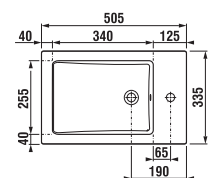

1+1 PACK
skrinka + umývadlo
- bezpečná doprava
- úsporný priestor pri doprave
- jednoduchá manipulácia

PROJEKTOVÉ
A OSTATNÉ VÝROBKY

OBKLADY
A DLAŽBY

OSTATNÉ