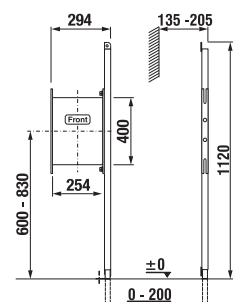

PODOMIETKOVÉ MODULY / DOPLNKY /

PNEUMATICKÝ SET

Dĺžka hadičky 2,35 m.

Číslo výrobku	Popis výrobku	Cena
H8956430000001	pneumatický set pre podmietské moduly	100,11 €
H895651/H895652		

SYSTEM HANDICAP

Číslo výrobku	Popis výrobku	Cena
H8936420000001	SYSTEM HANDICAP pre upevnenie operných madiel, určené na montáž na rámy Modul	99,65 €

Pri inštalácii WC system Handicap je nutné modul priskrutkovať z jednej strany k nosnému rámu podmietského modulu (pre WC, umývadlo alebo bidet) a z druhej do kovovej konštrukcie sadrokartónu.

pravoľavý variant použiteľný pre podmietské moduly pre závesné wc, bidety a umývadlá

NÁDRŽKA PRE SAMOSTATNE STOJACE WC

Číslo výrobku	Popis výrobku	Cena
H8937100000001	plastová nádržka pre samostatne stojace klozety, bočný prívod vody 3/8", Dual Flush, 3/6 l, vrátane kolena	38,95 €
H8937110000001	plastová nádržka pre samostatne stojace klozety, bočný prívod vody 3/8", s detským motívom lucného koníka, Dual Flush, 3/6 l, vrátane kolena	38,95 €

Podmietské moduly Jika sú kompatibilné so všetkými samostatne stojacími resp. závesnými klozetami Jika. Závesné skrutky majú normovaný rozstup. V každom balení modulu Jika nájdete podrobný montážny návod. Súčasťou každého balenia je taktiež montážna sada pre inštaláciu.