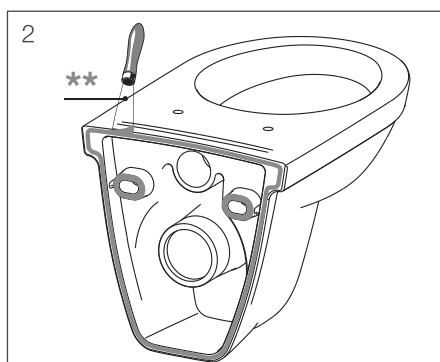

** Vyrovnávaciu hmotu naneste vo vrstve hrúbky 5 –10 mm.