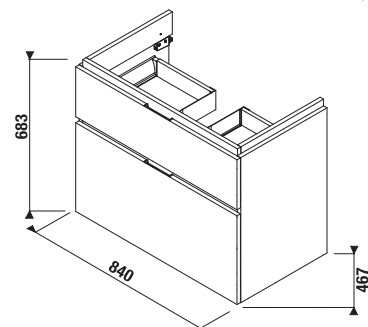

Číslo výrobku	Popis výrobku	Farba		
		biela/čelo lesklý lak	tmavá borovica	dub
H40J4264025001	skrinka pod umývadlo 85 cm H810426, 2 zásuvky	405,30 €		
H40J4264024611	skrinka pod umývadlo 85 cm H810426, 2 zásuvky		314,24 €	
H40J4264025191	skrinka pod umývadlo 85 cm H810426, 2 zásuvky			336,81 €

Objednať zvlášť:	Cena
H4944010390001 nohy k závesným umývadlovým skrinkám, chróm, (1 pár)	11,40 €

Podumývadlové skrinky kombinujte s miesto šetriacim sifónom Jika H8942460000001. POZOR, rozstup rohových ventilov v tomto prípade musí byť 200 mm.

Príplatok za povrchovú úpravu Jika perla je 36,84 €.

Číslo výrobku xxx = číslo farby (000 biela, 100 Jika perla).