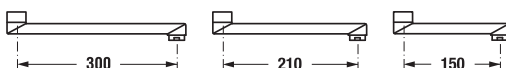

VODOVODNÉ BATÉRIE A SPRCHOVÉ PRÍSLUŠENSTVO /

UMÝVADLOVÁ NÁSTENNÁ BATÉRIA DINO

Číslo výrobku	Popis výrobku	Cena
H3517270043101 SPECIAL line	umývadlová nástenná páková batéria s ramienkom 210 mm, rozstup 100 mm, chróm	50,20 €

Objednať zvlášť:	Cena
H3917100040001 umývadlový výpusť Click-Clack	20,93 €

Náhradní díly:	Cena
H3512700042001 výtokové ramienko 150 mm, chróm	14,38 €
H3952700042101 výtokové ramienko 210 mm, chróm	10,32 €
H3952700042201 výtokové ramienko 300 mm, chróm	13,32 €

UMÝVADLOVÁ BATÉRIA LEN NA STUDENÚ VODU DINO

Číslo výrobku	Popis výrobku	Cena
H35172700040001 SPECIAL line	umývadlová stojančeková páková batéria len na studenú vodu, chróm	24,34 €

Objednať zvlášť:	Cena
H3917100040001 umývadlový výpusť Click-Clack	20,93 €

VAŇOVÁ BATÉRIA BEZ SPRCHOVEJ SÚPRAVY DINO

Číslo výrobku	Popis výrobku	Cena
H3217270043001 SPECIAL line	vaňová páková batéria bez sprchovej súpravy, rozstup 100 mm, chróm	47,12 €

SPRCHOVÁ BATÉRIA BEZ SPRCHOVEJ SÚPRAVY DINO

Číslo výrobku	Popis výrobku	Cena
H3317270043001 SPECIAL line	sprchová páková batéria bez sprchovej súpravy, rozstup 100 mm, chróm	42,78 €

Odporúčame kombinovať so sprchovým príslušenstvom Rio.