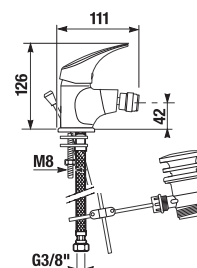

Talas

Výhody

- predĺžená záruka 5 rokov.
- široký sortiment modelov vodovodných batérií
- kvalitné keramické kartuše
- kvalitné certifikované pripojovacie nerezové hadice
- široký sortiment sprchového príslušenstva

UMÝVADLOVÁ STOJANČEKOVÁ PÁKOVÁ BATÉRIA TALAS

Číslo výrobku	Popis výrobku	Cena
H3111N10041101 SPECIAL line	umývadlová stojančeková páková batéria bez automatickej zátky, chróm	21,65 €
H3111N10041111 SPECIAL line	umývadlová stojančeková páková batéria s automatickou zátkou, chróm	25,27 €
Objednať zvlášť:		Cena
H3917100040001	umývadlový výpust Click-Clack	20,93 €

BIDETOVÁ STOJANČEKOVÁ PÁKOVÁ BATÉRIA TALAS

Číslo výrobku	Popis výrobku	Cena
H3411N10041111 SPECIAL line	bidetová stojančeková páková batéria s automatickou zátkou, chróm	27,10 €

UMÝVADLOVÁ NÁSTENNÁ PÁKOVÁ BATÉRIA TALAS

Číslo výrobku	Popis výrobku	Cena
H3111N70042301 SPECIAL line	umývadlová nástenná páková batéria, ramienko 210 mm, chróm	36,07 €
Objednať zvlášť:		Cena
H3917100040001	umývadlový výpust Click-Clack	20,93 €

OBKLADY
A DLAŽBY

OSTATNÉ