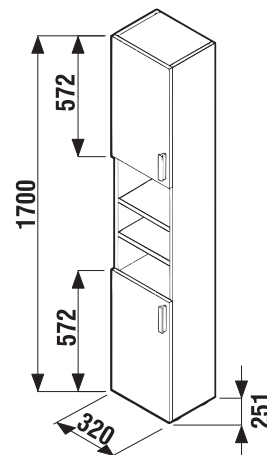

Číslo výrobku	Popis výrobku	Cena
H4519714323001	vysoká skrinka, 6 políc, 2 ľavé/pravé dverka	155,10 €

K sérii Lyra pack odporúčame zrkadlá série Lyra a osvetlenie Horizon new.

Možnosť individuálneho upevnenia úchytovo vo vertikálnej alebo horizontálnej polohe, zákazník sa sám rozhodne, ako ich nainštaluje.