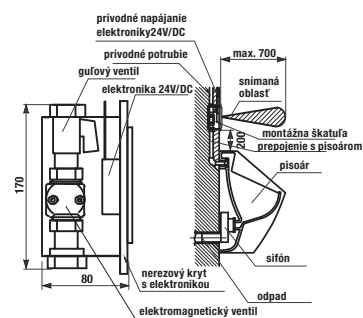

Číslo výrobku	Popis výrobku	Cena
H8948280000001	automatický splachovač s infračerveným senzorm - pre urinály s vnútorným prívodom vody, 24V DC - reaguje na prítomnosť osoby pred urinálom vo vzdialenosti max. 0,7 m od snímača po dobu dlhšiu než 7,5 s - k spláchnutiu dôjde po vystúpení osoby zo snímanej zóny - doba splachovania je nastaviteľná od 0,5 do 15,5 s - nastavenie doby splachovania a možnosť vypnutia snímača pomocou diaľkového ovládania ΔH894078 - funkcia vypnutia senzoru - samočinné spláchnutie po 24 hodinách od posledného zopnutia ventilu - odporúčame kombinovať s H8936001000000 URINAL SYSTEM	224,32 €

technické dáta:

- rozmer nerezového krytu: 170 x 170 x 10 mm
- rozmer montážnej krabice: cca 140 x 140 x 75 mm
- napájacie napätie: 24V DC
- príkon: 7 W
- dosah: 0,3 - 0,7 m
- odporúčaný pracovný tlak: 0,1 - 0,6 MPa
- prietok: 12 l/min. (inf. údaj)
- vstup vody: vonkajší závit G 3/4"
- výstup vody: vonkajší závit G 3/4"

Objednať zvlášť:	Popis výrobku	Cena
H8950910000001	napájací zdroj pre max. 1 urinál Golem a Livo ANTIVANDAL, Domino SENSOR, 24V, DC, sieťové napájanie	59,64 €
H8950710000001	napájací zdroj pre max. 5 urinálov Golem/Livo ANTIVANDAL, Domino SENSOR 24 V, DC	60,47 €
H8950720000001	napájací zdroj pre max. 9 urinálov Golem/Livo ANTIVANDAL, Domino SENSOR 24 V, DC	78,49 €
Náhradné diely:		
H8940720000001	infra senzor pre splachovač (pre H894828), náhradný diel	187,91 €

Výrobok obsahuje lisovaný nerezový kryt s elektronikou, montážnu plastovú krabicu s elektromagnetickým ventilom, guľovým ventilom a mosadzným závitom.