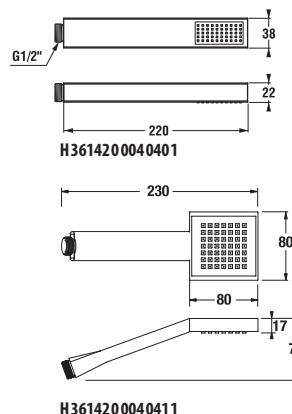

VODOVODNÉ BATÉRIE A SPRCHOVÉ PRÍSLUŠENSTVO /

RUČNÁ SPRCHA CUBITO

H3614200040401

H3614200040411

Číslo výrobku	Popis výrobku	Cena
H3614200040401	ručná sprcha Cubito I., chróm	16,28 €
H3614200040411	ručná sprcha Cubito II., chróm	14,33 €

Clean touch

Funkcia pre jednoduché čistenie dýz sprchy; mäkké gumičky pri ľahkom dotyku zaručujú jednoduché olamovanie vodného kameňa.