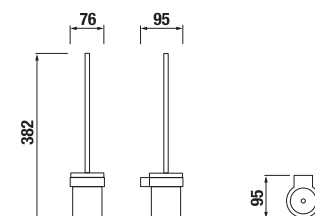

Číslo výrobku	Popis výrobku	Cena
H3843B10040001	WC súprava vrátane kefy a sklenenej nádoby, výška 40 cm, chróm	25,49 €