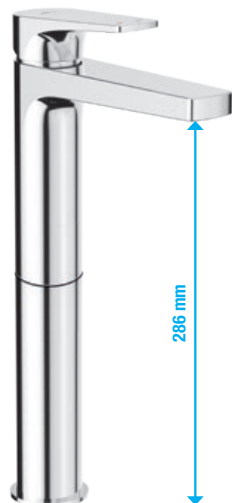

UMÝVADLOVÁ BATÉRIA CUBITO-N „XL“

K dispozícii počas 3. štvrťroku 2019.

Číslo výrobku	Popis výrobku	Cena
H3111X80041101	umývadlová stojančeková páková batéria bez výpuste, nastaviteľný prúd, prietok 5 l/min, chróm	147,00 €
Objednať zvlášť:		Cena
H3917100040001	umývadlový výpust Click-Clack	20,93 €
H3727100040101	rohový ventil Mio 3/8"–1/2", chróm, 2 ks	33,14 €
H3747100040001	umývadlový sifón Mio 5/4"–32 mm, chróm, mosadz	38,25 €