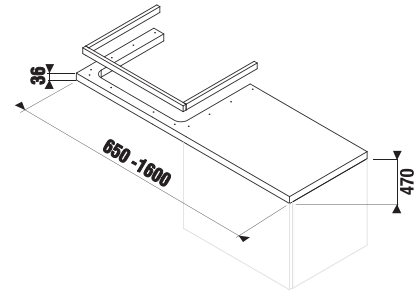

Benefity kúpeľňového nábytku

KÚPEĽŇOVÝ NÁBYTOK / SÉRIA CUBITO PURE /

DOSKA NA MIERU S VÝREZOM PRE UMÝVADLO CUBITO

biela

tmavá borovica

dub

Číslo výrobku	Popis výrobku	Farba dosky		
		biela	tmavá borovica	dub
H46J4230115001	atypická umývadlová doska 65-160 cm, pre umývadlo Cubito 45-75 cm, 1 výrez pre sifon vľavo/vpravo, bez podpier	142,22 €		
H46J4230114611	atypická umývadlová doska 65-160 cm, pre umývadlo Cubito 45-75 cm, 1 výrez pre sifon vľavo/vpravo, bez podpier		147,97 €	
H46J4230115191	atypická umývadlová doska 65-160 cm, pre umývadlo Cubito 45-75 cm, 1 výrez pre sifon vľavo/vpravo, bez podpier			142,22 €
H47J0040000001	podpera pod dosky na mieru, nastaviteľná, biela	61,82 €		
H4501331720001	podpera pod dosky na mieru, nastaviteľná, strieborná	47,10 €		