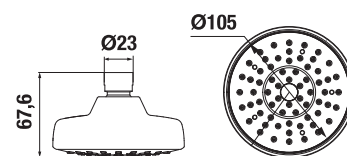

Číslo výrobku	Popis výrobku	Cena
H3671R10042141 SPECIAL line	hlavová sprcha, Ø 100 mm, 1 funkcia	13,98 €
H3671R10042151 SPECIAL line	hlavová sprcha, Ø 100 mm, 3 funkcie	17,98 €

H3671R10042141