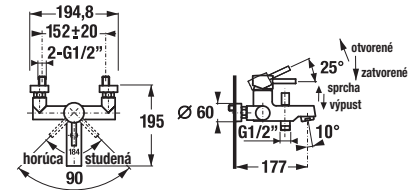

Číslo výrobku	Popis výrobku	Cena
H3217170040001	vaňová páková batéria bez sprchovej sady, chróm	122,63 €

Objednať zvlášť:	Cena
H3607100040201 sprchová sada (ručná sprcha 1 funkcia, držiak ručnej sprchy, sprchová hadica 1,7 m), chróm	45,83 €
H3607110040201 sprchová sada (ručná sprcha 1 funkcia, sprchová tyč, hadica 1,7 m)	73,70 €