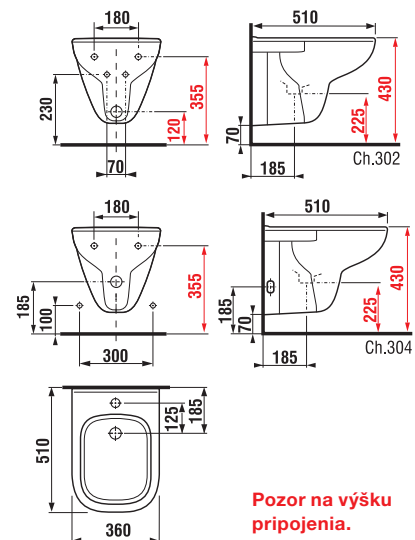

Číslo výrobku	Popis výrobku	yyy: 304	302	Cena biela
H830612000yyy1	závesný bidet	x	x	90,44 €
Objednať zvlášť:				
H8903490008901	inštalčná súprava s bielymi krytkami			2,82 €
H8903490008911	inštalčná súprava s chrómovanými krytkami			4,40 €
H8926950000001	Laufen vyrovnávací sada			13,40 €
H8946140000001	Laufen vyrovnávací hmota			7,26 €

ODPORÚČAME KOMBINOVAŤ S

STRANA 125