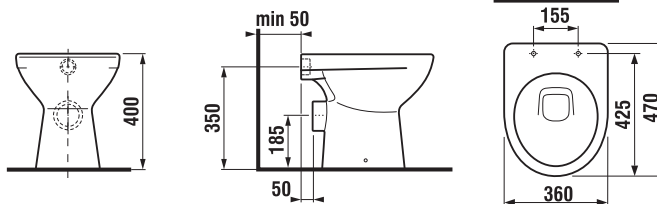

Objednať zvlášť:	Popis výrobku	Cena
H8933843000631	duroplastová WC doska s poklopom pre závesné klozety, príchytky z nerez	28,13 €
H8933853000001	duroplastová WC doska s poklopom pre závesné klozety, so spomaľovacím mechanizmom SLOWCLOSE, plastové príchytky	55,15 €
H8933870000001	termoplastová WC doska s poklopom pre závesné klozety, plastové príchytky	19,53 €