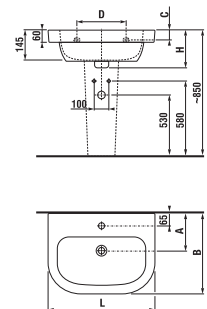

L	B	A	H	C	D
H812611000yyy1	500	410	190	180	50	180
H812612000yyy1	550	420	195	190	50	280
H812613000yyy1	600	450	195	190	50	280
H812614000yyy1	650	480	195	190	50	280