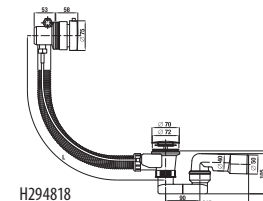

H294818

DOPLNKY VANÍ

Číslo výrobku	Popis výrobku	Cena
H2941020040001	náhradné držiadlá – 2 ks (chróm) pre vany Praga, Alma	68,99 €
H2940000000001	nohy kovové nastaviteľné – 2 ks Riga mini	16,51 €
H2940120000001	nohy kovové nastaviteľné – 2 ks Alma, Tanza Plus, Tanza a Riga	16,51 €
H2940130000001	nohy kovové nastaviteľné – 2 ks Praga	16,51 €
H2948150040001 SPECIAL line	automatický vaňový výpusť vrátane vaňového sifónu 40/50 mm, dĺžka 550 mm, plastové telo prepadu	29,65 €
H2948170040001 SPECIAL line	automatický vaňový výpusť s napúšťaním vrátane vaňového sifónu 40/50 mm, dĺžka 550 mm, plastové telo prepadu	80,59 €

Pre všetky druhy vaňových nôh (pre plastové i železné) platí, že ich nosnosť zodpovedá objemu vane plus 200 kg. Pričom európska norma EN 14516 pre nohy k vaniam nariaďuje iba nosnosť zodpovedajúcu objemu vane plus 100 kg.

VÝŠKA OCELOVÝCH VANÍ S NOŽIČKAMI

Výška oceľových vaní Jika s nožičkami

Vaňa	Výška nožičiek		Výška vane
	min	max	
PRAGA	180	195	590–605
ALMA	170	185	560–575
RIGA	170	185	RIGA 2–4 545–560 RIGA 5–7 560–575
RIGA 105	155	175	530–550
TANZA	170	185	555–570