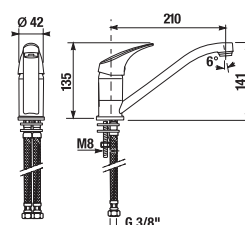

Odporúčame kombinovať so sprchovým príslušenstvom Rio.