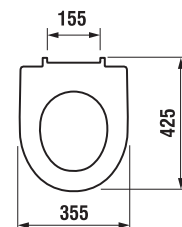

Číslo výrobku	Popis výrobku	Cena biela
H8933853000631	duroplastová WC doska s poklopom, so spomaľovacím mechanizmom SLOWCLOSE, chrómované príchytky. Bude vyradené zo sortimentu k 31. 12. 2019.	65,37 €
H8933843000631	duroplastová WC doska s poklopom, nerezové príchytky	28,13 €