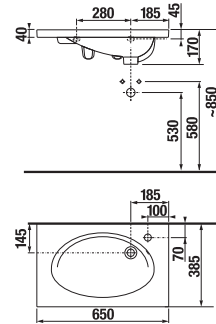

UMÝVADLÁ / SÉRIA TIGO /

UMÝVADLO TIGO 65 CM S

Číslo výrobku	Popis výrobku	106	Cena biela
H8122160001061	umývadlo 65 cm	x	66,85 €

Objednať zvlášť:	Cena
H3812110040001 čelný držiak uteráka pre umývadlo 65 cm, nerez	52,89 €
H3812140040001 bočný držiak uteráka pre umývadlá, ľavoprávny, nerez	43,62 €

Nemožno súčasne umiestniť čelný a bočný držiak.