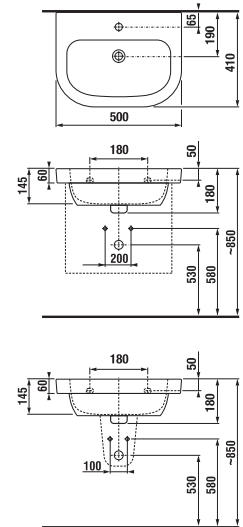

UMÝVADLÁ / SÉRIA DEEP BY JIKA /

UMÝVADLO DEEP BY JIKA 50 CM S

Číslo výrobku	Popis výrobku	yyy: 104 109 134 139				Cena biela
H812611000yyy1	umývadlo 50 cm	x	x	x	x	46,14 €
H8196110000001	kryt na sifón s inštalačnou súpravou (č. výr.: H890013 0000001)					45,90 €

Objednať zvlášť:		Cena
H890349 0000001	inštalačná súprava pre umývadlá	2,19 €
H372710 0040101	rohový ventil 3/8"–1/2", chróm, 2 ks	33,14 €
H374710 0040001	umývadlový sifón 5/4" – 32 mm, chróm, mosadz	38,25 €
H894249 0000001	sifón, chrómovaná ABS, nastaviteľný od 175 do 270mm, výška zápachovej uzávierky 75mm, kapacita prietoku 45l, s ozdobnými krúžkami (sifón možno použiť i bez ozdobných krúžkov).	16,69 €

SKRINKA POD UMÝVADLO DEEP BY JIKA 50 CM S

Číslo výrobku	Popis výrobku	Farba		
		biela	jaseň	zlatý dub
H4541314345001	skrinka pod umývadlo 50cm, so zásuvkou, oblé čelo	218,46 €		
H4541314343401	skrinka pod umývadlo 50cm, so zásuvkou, oblé čelo		272,21 €	
H4541314343411	skrinka pod umývadlo 50cm, so zásuvkou, oblé čelo			272,48 €

UMÝVADLÁ SO STĽPOM DEEP BY JIKA 50, 55, 60 a 65 CM S

Číslo výrobku	Popis výrobku	yyy: 104 109 134 139				Cena biela
H812611000yyy1	umývadlo 50 cm	x	x	x	x	46,14 €
H812612000yyy1	umývadlo 55 cm	x	x			47,26 €
H812613000yyy1	umývadlo 60 cm	x	x			49,41 €
H812614000yyy1	umývadlo 65 cm	x				52,62 €
H8196100000001	stĺp					46,86 €

Objednať zvlášť:		Cena
H890349 0000001	inštalačná súprava pre umývadlá	2,19 €
H372710 0040101	rohový ventil 3/8"–1/2", chróm, 2 ks	33,14 €
H374710 0040001	umývadlový sifón 5/4" – 32 mm, chróm, mosadz	38,25 €
H894249 0000001	sifón, chrómovaná ABS, nastaviteľný od 175 do 270mm, výška zápachovej uzávierky 75mm, kapacita prietoku 45l, s ozdobnými krúžkami (sifón možno použiť i bez ozdobných krúžkov).	16,69 €