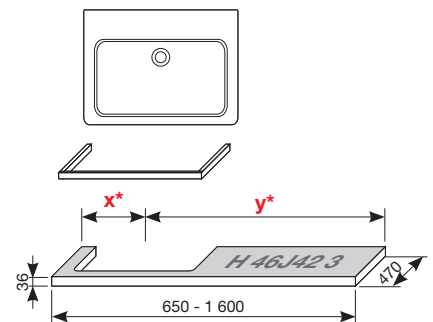

Pre objednanie dosky s jedným otvorom, dlhšou ako 1600 mm, použite dosku **H 46J42 4**, zo sekcie s dvoma výrezmi. Kótu Z zadajte 0 mm a tým pádom to bude doska len s jedným výrezom.

UMÝVADLOVÉ DOSKY S DVOMA VÝREZMI

(k dostaniu v šaržiach tmavá borovica - 461, dub - 519, biela - 500)

Zvoľte umývadlo:

1. ☐ 45cm ☐ 55 cm ☐ 60 cm ☐ 65 cm ☐ 75 cm

Zadajte povrchovú úpravu (šaržu)

a konkrétne, vami požadované rozmery **x***, **y*** a **z***:

1. ☐ **H 46J42 4** šarža ..... **x*** ..... mm
   y* ..... mm
   z* ..... mm
   počet ks .....