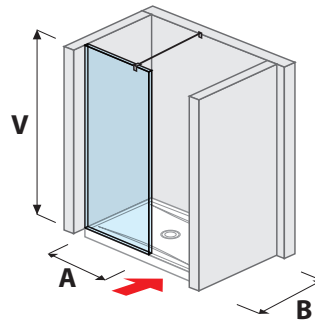

- transparentné sklo
- sklo stripy

LYRA PLUS skladacie

80 × 190 cm
90 × 190 cm

- transparentné sklo
- sklo stripy

SPRCHOVÉ PEVNÉ STENY

PURE bezrámová

80 × 195 cm
90 × 195 cm
100 × 195 cm

- transparentné sklo
- ľavoprávny
variant

CUBITO PURE

80 × 195 cm
90 × 195 cm
100 × 195 cm

- transparentné sklo
- sklo arctic

PREHĽAD / SPRCHOVÉ STENY / PODĽA DISPOZÍCIE /

SPRCHOVÉ STENY BEZRÁMOVÉ / WALK IN

sklenená stena PURE pevná 120, 130, 140 cm

A	B	V
120 cm	80/90 cm	200 cm
130 cm	80/90 cm	200 cm
140 cm	80/90 cm	200 cm

sklenená stena PURE bočná 70, 80 cm

A	B	V
70 cm	80/90 cm	200 cm
80 cm	80/90 cm	200 cm

sklenená stena PURE bočná 90, 100, 120, 130, 140 cm