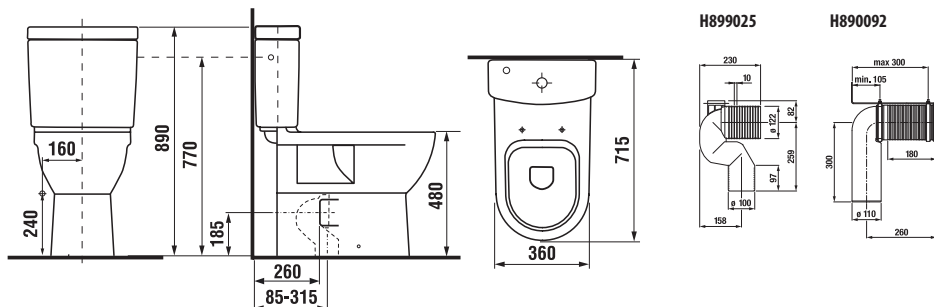

Číslo výrobku	Popis výrobku	Napúšťanie	Splach. mech. súčasťou	Odpad	Inštalácia súprava súčasťou	Cena biela
H824716xxx0001	zvýšená WC misa (48 cm)				x	184,59 €
H827712xxx2411	WC nádržka	x	x			107,26 €
H827713xxx2421	WC nádržka		x	x		107,26 €

Objednať zvlášť:	Popis výrobku	Cena biela
H8927113000001	duroplastová WC doska s poklopom Mio, rýchlopínacie príchytky	51,42 €
H8939580000001	duroplastová WC doska s poklopom Laufen, so spomaľovacím mechanizmom Slowclose, rýchlopínacie ocelové príchytky	86,65 €
H8990250000001	Laufen odpadové koleno VARIO pre vzdialenosť 220–350 mm	65,36 €
H8900920000001	Laufen odpadové koleno VARIO pre vzdialenosť 70–220 mm	64,02 €

Náhradné diely:	Popis výrobku	Napúšťanie	Cena
H8913530000001	napúšťací ventil	x	12,22 €
H8913540000001	napúšťací ventil		13,28 €
H8913620000001	vypúšťací ventil D2D		9,07 €
H8913640000001	tlačidlo D2D		4,64 €
H827712xxx0001	WC nádržka, bočný prívod vody, bez splachovacieho mechanizmu	x	88,22 €
H827713xxx0001	WC nádržka, spodný prívod vody, bez splachovacieho mechanizmu	x	88,22 €
H8917530000001	inštalácia sada pre stojace klozety a bidety so skrytým upevnením		3,88 €

WC DOSKA S POKLOPOM MIO S

Číslo výrobku	Popis výrobku	Cena biela
H8927113000001	duroplastová WC doska s poklopom Mio, rýchlopínacie príchytky	51,42 €

Príplatok za povrchovú úpravu Jika perla je 35,49 €.

Číslo výrobku xxx = číslo farby (000 biela, 100 Jika perla).