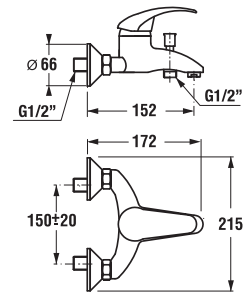

VODOVODNÉ BATÉRIE A SPRCHOVÉ PRÍSLUŠENSTVO /

VAŇOVÁ BATÉRIA BEZ SPRCHOVEJ SÚPRAVY LYRA

Číslo výrobku	Popis výrobku	Cena
H3212770040001	vaňová páková batéria bez sprchovej súpravy, chróm	65,67 €
Objednať zvlášť:		
H3651R00043611	sprchová súprava (ručná sprcha Ø 100 mm, 3 funkcie, držiak ručnej sprchy, sprchová hadica 1,7 m, kovová)	35,59 €
H3651R00043731	sprchová súprava (ručná sprcha Ø 100 mm, 3 funkcie, sprchová tyč, sprchová hadica 1,7 m kovová)	51,53 €

SPRCHOVÁ BATÉRIA BEZ SPRCHOVEJ SÚPRAVY LYRA

Číslo výrobku	Popis výrobku	Cena
H3212770040001	sprchová páková batéria bez sprchovej súpravy, chróm	53,26 €
Objednať zvlášť:		
H3651R00043611	sprchová súprava (ručná sprcha Ø 100 mm, 3 funkcie, držiak ručnej sprchy, sprchová hadica 1,7 m, kovová)	35,59 €
H3651R00043731	sprchová súprava (ručná sprcha Ø 100 mm, 3 funkcie, sprchová tyč, sprchová hadica 1,7 m kovová)	51,53 €

VAŇOVÁ PODOMIETKOVÁ BATÉRIA LYRA

Číslo výrobku	Popis výrobku	Cena
H3212760040001	vaňová – sprchová páková podomietková batéria, chróm	65,67 €
Objednať zvlášť:		
H3651R00043611	sprchová súprava (ručná sprcha Ø 100 mm, 3 funkcie, držiak ručnej sprchy, sprchová hadica 1,7 m, kovová)	35,59 €
H3651R00043731	sprchová súprava (ručná sprcha Ø 100 mm, 3 funkcie, sprchová tyč, sprchová hadica 1,7 m kovová)	51,53 €

SPRCHOVÁ PODOMIETKOVÁ BATÉRIA LYRA

Číslo výrobku	Popis výrobku	Cena
H3212760040001	sprchová páková podomietková batéria, chróm	44,99 €
Objednať zvlášť:		
H3651R00043611	sprchová súprava (ručná sprcha Ø 100 mm, 3 funkcie, držiak ručnej sprchy, sprchová hadica 1,7 m, kovová)	35,59 €
H3651R00043731	sprchová súprava (ručná sprcha Ø 100 mm, 3 funkcie, sprchová tyč, sprchová hadica 1,7 m kovová)	51,53 €

DREZOVÁ BATÉRIA LYRA