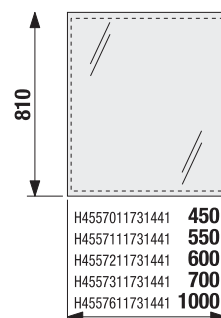

Svetlo z diody **bezdotykového senzoru** môže poslúžiť tiež ako **nočné orientačné osvetlenie**.

ZRKADLÁ CLEAR BEZ OSVETLENIA 45, 55, 60, 70, 100 × 81 CM

Číslo výrobku	Popis výrobku	Rozmer	Cena
H4557011731441	zrkadlo vrátane úchytov na stenu, neotáčacie o 90°, fazeta 5 mm, s možnosťou doplnenia svetla a vyhrievacej fólie do rozmeru 574 × 274 mm	45 × 81 cm	68,99 €
H4557111731441	zrkadlo vrátane úchytov na stenu, neotáčacie o 90°, fazeta 5 mm, s možnosťou doplnenia svetla a vyhrievacej fólie do rozmeru 574 × 274 mm	55 × 81 cm	72,19 €
H4557211731441	zrkadlo vrátane úchytov na stenu, neotáčacie o 90°, fazeta 5 mm, s možnosťou doplnenia svetla a vyhrievacej fólie do rozmeru 574 × 274 mm	60 × 81 cm	74,22 €
H4557311731441	zrkadlo vrátane úchytov na stenu, neotáčacie o 90°, fazeta 5 mm, s možnosťou doplnenia svetla a vyhrievacej fólie do rozmeru 574 × 274 mm	70 × 81 cm	78,89 €
H4557611731441	zrkadlo vrátane úchytov na stenu, neotáčacie o 90°, fazeta 5 mm, s možnosťou doplnenia svetla a vyhrievaciu fóliu do rozmeru 574 × 274 mm	100 × 81 cm	108,62 €