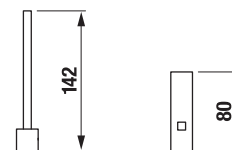

DRŽIAK NA NÁHRADNÝ TOALETNÝ PAPIER CUBITO S

Číslo výrobku	Popis výrobku	Cena
H3837320040001	držiak na náhradný toaletný papier	20,66 €