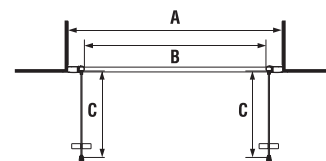

Sprchové dvere kyvné 800, 900 mm ľavé/pravé, biely profil, 4mm transparentné sklo, alebo sklo s dekorom stripy a úpravou JIKA perla GLASS, madlá biele

Číslo výrobku	Rozmer (mm)	Výška (mm)	Hrúbka (mm)	Variet vyhotovenia skla	Cena
H2563810006681	800	1900	4	transparentné	234,61 €
H2563810006651	800	1900	4	stripy	251,16 €
H2563820006681	900	1900	4	transparentné	244,92 €
H2563820006651	900	1900	4	stripy	261,52 €