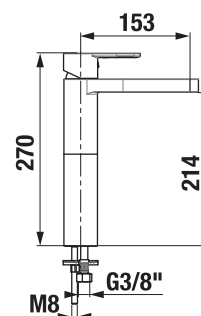

Číslo výrobku	Popis výrobku	Cena
H3111V80041201	umývadlová stojančeková páková batéria pre umývadlové misky bez výpusťe, prietok 5,7 l/min	152,91 €
Objednať zvlášť:		Cena
H3917100040001	umývadlový výpusť Click-Clack	20,93 €