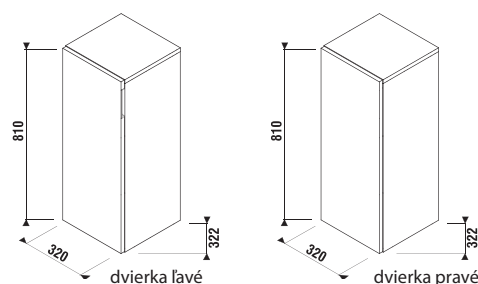

STREDNÁ SKRINKA CUBITO

biela/čelo lesklý lak

tmavá borovica

dub

Číslo výrobku	Popis výrobku	Farba		
		biela/čelo lesklý lak	tmavá borovica	dub
H43J4211105001	stredná skrinka, 1 dvierka ľavé, 2 sklenené poličky	209,71 €		
H43J4211104611	stredná skrinka, 1 dvierka ľavé, 2 sklenené poličky		184,90 €	
H43J4211105191	stredná skrinka, 1 dvierka ľavé, 2 sklenené poličky			184,90 €
H43J4211205001	stredná skrinka, 1 dvierka pravé, 2 sklenené poličky	209,71 €		
H43J4211204611	stredná skrinka, 1 dvierka pravé, 2 sklenené poličky		184,90 €	
H43J4211205191	stredná skrinka, 1 dvierka pravé, 2 sklenené poličky			184,90 €