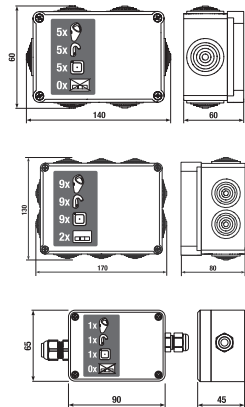

Číslo výrobku	Popis výrobku	Cena
H8950710000001	napájací zdroj pre max. 5 urinálov Golem a Livo ANTIVANDAL, Domino SENSOR, 24 V, DC, sieťové napájanie	60,47 €
H8950720000001	napájací zdroj pre max. 9 urinálov Golem a Livo ANTIVANDAL, Domino SENSOR, 24 V, DC, sieťové napájanie	78,49 €
H8950910000001	napájací zdroj pre max. 1 urinál Golem a Livo ANTIVANDAL, Domino SENSOR, 24V, DC, sieťové napájanie	59,64 €