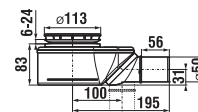

RÁM PRE VANIČKU PURE S

Číslo výrobku	Popis výrobku	Cena
H2984200000001	rám pre vaničku Pure 1200 × 800 mm, rozmer 1160 × 760 mm	133,01 €
H2984210000001	rám pre vaničku Pure 1200 × 900 mm, rozmer 1160 × 860 mm	133,01 €
H2984220000001	rám pre vaničku Pure 1300 × 800 mm, rozmer 1260 × 760 mm	135,64 €
H2984230000001	rám pre vaničku Pure 1300 × 900 mm, rozmer 1260 × 860 mm	135,64 €
H2984240000001	rám pre vaničku Pure 1400 × 800 mm, rozmer 1360 × 760 mm	138,30 €
H2984250000001	rám pre vaničku Pure 1400 × 900 mm, rozmer 1360 × 860 mm	138,30 €

Vaničky Pure je možné inštalovať aj s pomocou rámu.

Pre viac informácií o možnostiach inštalácie využite montážny návod na www.jika.sk.

OBKLADY
A DLAŽBY

OSTATNÉ