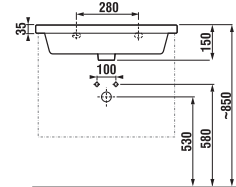

UMÝVADLÁ / SÉRIA MIO-N /

NOVINKA

UMÝVADLO MIO-N 55 CM S

JIKA•perla

Číslo výrobku	Popis výrobku	yyy: 104	Cena biela
H812712xxx1041	umývadlo 55 cm	x	77,47 €
Objednať zvlášť:			Cena
H8903490000001	inštalčná súprava pre umývadlá		2,19 €
H8942460000001	miesto šetriaci sifón, rozstup rohových ventilov 200 mm, DN40		24,92 €
H3747300040001	umývadlový sifón 5/4" – 32 mm, chróm, mosadz		51,37 €
H3724200040101	rohový ventil 3/8" – 1/2" mm, chróm, 2 ks		34,80 €

NOVINKA

SKRINKA POD UMÝVADLO MIO-N 55 CM S

biela/čelo lesklý lak

jaseň

Číslo výrobku	Popis výrobku	Farba
H40J7134015001	skrinka pod umývadlo 55×45 cm H812712, 2 zásuvky	biela/čelo lesklý lak
H40J7134013421	skrinka pod umývadlo 55×45 cm H812712, 2 zásuvky	jaseň
		272,61 €
		257,13 €
Objednať zvlášť:		
H4944010390001		nohy k závesným umývadlovým skrinkám, chróm, (1 pár)
		11,40 €

Podumývadlové skrinky kombinujte s miesto šetriacim sifónom Jika H8942460000001. POZOR, rozstup rohových ventilov v tomto prípade musí byť 200 mm.

NOVINKA

UMÝVADLO MIO-N 60 CM S

JIKA•perla

Číslo výrobku	Popis výrobku	yyy: 104	Cena biela
H812713xxx1041	umývadlo 60 cm	x	80,57 €
Objednať zvlášť:			Cena
H8903490000001	inštalčná súprava pre umývadlá		2,19 €
H8942460000001	miesto šetriaci sifón, rozstup rohových ventilov 200 mm, DN40		24,92 €
H3747300040001	umývadlový sifón 5/4" – 32 mm, chróm, mosadz		51,37 €
H3724200040101	rohový ventil 3/8" – 1/2" mm, chróm, 2 ks		34,80 €

NOVINKA

SKRINKA POD UMÝVADLO MIO-N 60 CM S

biela/čelo lesklý lak

jaseň

Číslo výrobku	Popis výrobku	Farba
H40J7144015001	skrinka pod umývadlo 60×45 cm H812713, 2 zásuvky	biela/čelo lesklý lak
H40J7144013421	skrinka pod umývadlo 60×45 cm H812713, 2 zásuvky	jaseň
		282,53 €
		265,73 €
Objednať zvlášť:		
H4944010390001		nohy k závesným umývadlovým skrinkám, chróm, (1 pár)
		11,40 €