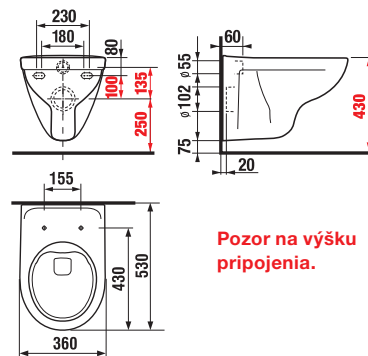

Číslo výrobku	Popis výrobku	Cena
H8213840000001	WC závesné bez oplachového kruhu, hlboké splachovanie 4,5/3 l	106,29 €

Objednať zvlášť:	Popis výrobku	Cena
H8903840000631	duroplastová doska s poklopom, rýchlopínacie kovové úchyty	51,52 €
H8903850000631	duroplastová doska s poklopom, rýchlopínacie, SLOWCLOSE, kovové úchyty	56,33 €
H8933843000631	duroplastová WC doska s poklopom pre závesné klozety, príchytky z nerez	28,13 €
H8933853000001	duroplastová WC doska s poklopom pre závesné klozety, so spomaľovacím mechanizmom SLOWCLOSE, plastové príchytky	55,15 €
H8933870000001	termoplastová WC doska s poklopom pre závesné klozety, plastové príchytky	19,53 €
H8926950000001	Laufen vyrovnávací sada	13,40 €
H8946140000001	Laufen vyrovnávací hmota	7,26 €