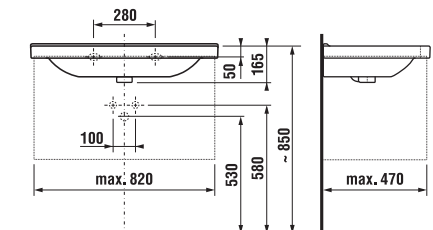

MAGIC **FIX** JIKA • perla