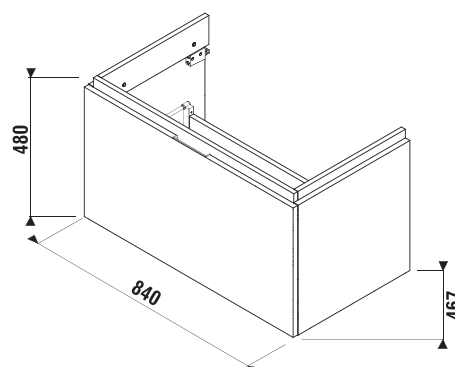

MAGIC **FIX** JIKA • perla

SKRINKA POD UMÝVADLO CUBITO 85 CM S

biela/čelo lesklý lak

tmavá borovica

dub

Číslo výrobku	Popis výrobku	Farba		
		biela/čelo lesklý lak	tmavá borovica	dub
H40J4263015001	skrinka pod umývadlo 85 cm H810426, 1 zásuvka	279,98 €		
H40J4263014611	skrinka pod umývadlo 85 cm H810426, 1 zásuvka		255,19 €	
H40J4263015191	skrinka pod umývadlo 85 cm H810426, 1 zásuvka			255,19 €