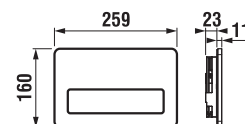

INOX ANTIVANDAL

Dvojité riešenie úspory vody – nech sa splachuje akokoľvek, šetrí sa stále:

- Single Flush – vždy sa spláchnie rovnakým množstvom vody, ktoré je možné nastaviť napríklad na 4,5 litra pre klozety, ktoré sú na tento objem certifikované.
- Dual Flush – malé či veľké spláchnutie podľa potreby.