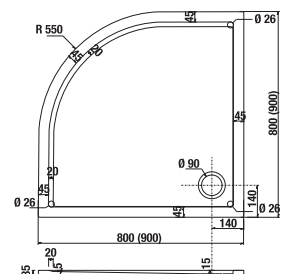

OBKLADY
A DLAŽBY

OSTATNÉ