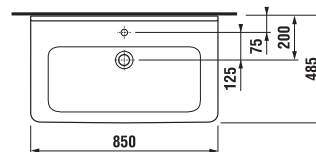

MAGIC **FIX** JIKA • perla