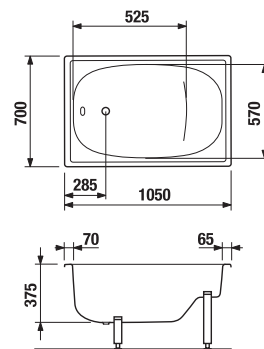

Oceľovú vaňu Riga nie je možné kombinovať so zástenami Cubito.

Obrázky a technické nákresy vaňových výpustí nájdete na str. 185.