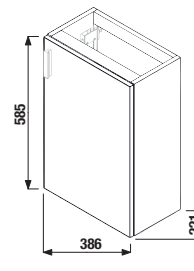

Číslo výrobku	Popis výrobku	Farba			
		biela/čelo pololesklý lak	sivá	tmavý dub	čerešňa
H4535141753001	skrinka s 1 ľavo/pravými dvierkami, vr. umývadla bez prepadu 40 × 23 cm s otvorom pre batériu VPRAVO, zrkadla a osvetlenia	142,86 €			
H4535141753011	skrinka s 1 ľavo/pravými dvierkami, vr. umývadla bez prepadu 40 × 23 cm s otvorom pre batériu VPRAVO, zrkadla a osvetlenia		157,13 €		
H4535141753021	skrinka s 1 ľavo/pravými dvierkami, vr. umývadla bez prepadu 40 × 23 cm s otvorom pre batériu VPRAVO, zrkadla a osvetlenia			142,86 €	
H4535141753081	skrinka s 1 ľavo/pravými dvierkami, vr. umývadla bez prepadu 40 × 23 cm s otvorom pre batériu VPRAVO, zrkadla a osvetlenia				157,17 €
Náhradné diely:		Cena			
H47J7303200001	svetlo Moonbox New, LED, IP 44, 1×8W, 510 lm, 300×25×83 mm, na montáž na sklo, dosku aj zrkadlovú skrinku				45,37 €

Nie je na odber samostatná skrinka ako náhradný diel.

Benefity kúpelňového nábytku

PROJEKTOVÉ
A OSTATNÉ VÝROBKY

OBKLADY
A DLAŽBY

OSTATNÉ