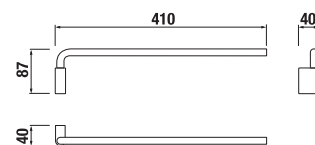

ZÁVESNÁ TYČ NA UTERÁKY 60 CM **PURE** S

Číslo výrobku	Popis výrobku	Cena
H3813B20040001	závesná tyč na uteráky 60 cm, chróm	30,86 €

DRŽIAK UTERÁKA **PURE** S

Číslo výrobku	Popis výrobku	Cena
H3813B10044001	držiak uteráka, otočný, 41 cm, chróm	28,62 €