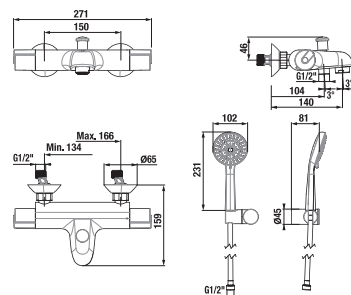

Odporúčame kombinovať sprchové sady, príslušenstvo a sifóny Mio a Rio alebo Cubito-N.