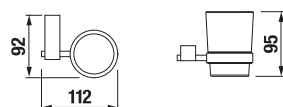

Číslo výrobku	Popis výrobku	Cena
H3847330040001	držiak so skleneným pohárikom, chrom, transparentné sklo	22,46 €