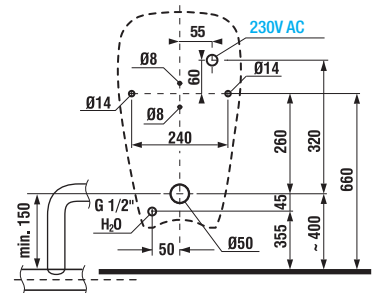

1. 1 - vtoková armatúra s tesnením
2. 2 - elektromagnetický ventil
3. 3 - keramický urinál
4. 4 - elektronika s radarovým senzorom na napájanie 24 V
5. 5 - sifón
6. 6 - odpadové potrubie Ø 50 mm
7. 7 - prepojovacie hadičky
8. 8 - prívodný kábel 24 V
9. 9 - rohový ventil pre prívod vody

H891062