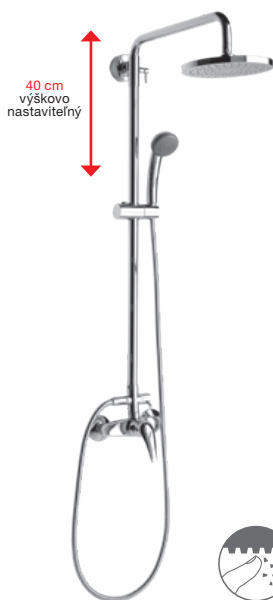

TELESKOPICKÝ SPRCHOVÝ STĹP S NÁSTENNOU BATÉRIOU LYRA