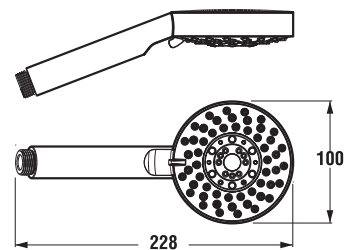

1 funkcia

Číslo výrobku	Popis výrobku	Cena
H3617100040201	ručná sprcha 1 funkcia, 100 mm, chróm	21,13 €

CLEAN TOUCH

Funkcia pre jednoduché čistenie dýz sprchy; mäkké gumičky pri ľahkom dotyku zaručujú jednoduché olamovanie vodného kameňa.