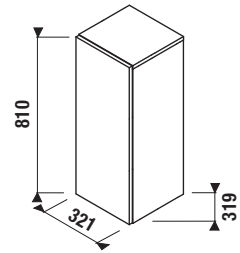

Číslo výrobku	Popis výrobku	Farba	
		biela/čelo lesklý lak	jaseň
H43J7111305001	stredná skrinka, 1 dvere ľavé/pravé 2 sklenené police	195,94 €	
H43J7111303421	stredná skrinka, 1 dvere ľavé/pravé 2 sklenené police		178,13 €

NOVINKA