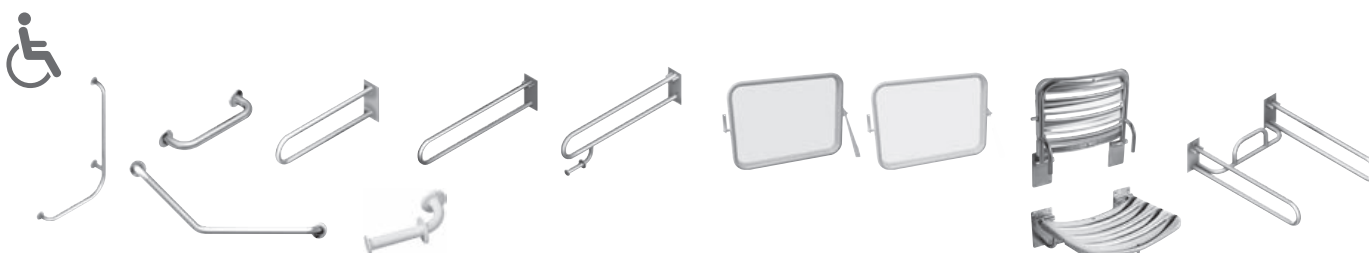

TECHNOLÓGIE
A BENEFITY

KÚPEĽŇOVÉ
SÉRIE

PROJEKTOVÉ
A OSTATNÉ VÝROBKY

OBKLADY
A DLAŽBY

OSTATNÉ

PURE

CUBITO

MIO

GENERIC

BASIC

UNIVERSUM