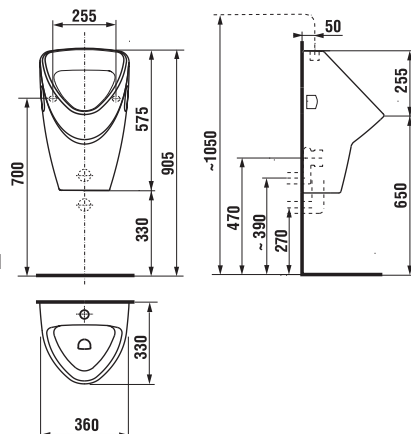

Číslo výrobku	Popis výrobku	Cena
H8402010000001	odsávací urinál Livo	84,87 €
Objednať zvlášť:		
H8903490008901	inštalácia súprava Livo s bielymi krytkami	2,82 €
H8903490008911	inštalácia súprava Livo s chrómovanými krytkami	4,40 €
H8920030000001	sifón, vodorovný/zvislý odpad	26,71 €
H8910620000001	sítka pre urinál Livo	6,56 €

**ODPORÚČAME
KOMBINOVAŤ S VHODNÝM
MODULOM PRE URINÁLY**

STRANA 131

POZOR! INŠTALÁCIA URINÁLU LIVO si vyžaduje použitie skrutiek H892536 (dĺžka závitú 40 mm).