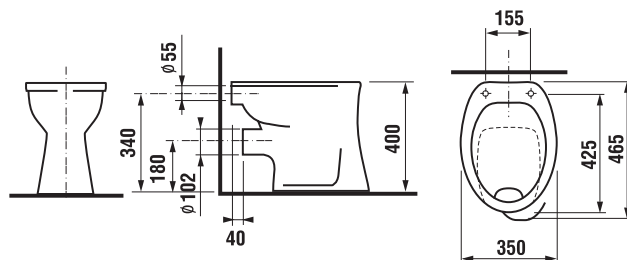

Číslo výrobku	Popis výrobku	Odpad	Cena
H8220000000001	samostatne stojace WC Dino, vodorovný odpad, ploché splachovanie	x	53,62 €

Objednať zvlášť:	Cena
H8933703000001 duroplastová WC doska s poklopom Dino, plastové príchytky	35,79 €
H8933703000631 duroplastová WC doska s poklopom Dino, ocelové príchytky	40,05 €
H8932710000001 termoplastová WC doska s poklopom Zeta, plastové príchytky, dĺžkovo nastaviteľné na 400-440mm	15,08 €
H8977010000001 gumová vložka - tesnenie prívodu vody	1,10 €
H8929990000001 inštalácia súprava pre klozet	0,91 €