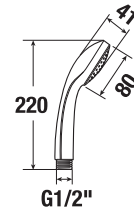

Sprchové príslušenstvo Rio

SPRCHOVÉ SADY RIO

Číslo výrobku	Popis výrobku	Cena
H3651R00041001 SPECIAL line	sprchová sada (ručná sprcha 1 funkcia, sprchová nerezová hadica, držiak), chróm	16,73 €
H3651R00043711 SPECIAL line	sprchová sada (ručná sprcha 1 funkcia, sprchová nerezová hadica, sprchová tyč), chróm	33,48 €

SPRCHOVÁ SADA
Sprchový set obsahuje ručnú sprchu, hadicu a držiak alebo sprchovú tyč.

RUČNÁ SPRCHA RIO

Číslo výrobku	Popis výrobku	Cena
H3611R00040011 SPECIAL line	ručná sprcha, 1 funkcia, chróm	10,02 €

RUČNÁ SPRCHA RIO

Číslo výrobku	Popis výrobku	Cena
H3611R20043311 SPECIAL line	ručná sprcha, Ø 80 mm, 3 funkcie	11,60 €

RUČNÁ SPRCHA RIO

H3611R20041511

H3611R20043511

Číslo výrobku	Popis výrobku	Cena
H3611R20041511 SPECIAL line	ručná sprcha, Ø 100 mm, 1 funkcia	13,98 €
H3611R20043511 SPECIAL line	ručná sprcha, Ø 100 mm, 3 funkcie	17,99 €

SPRCHOVÁ HADICA RIO

Číslo výrobku	Popis výrobku	Cena
H3621R00042701 SPECIAL line	sprchová hadica, 1,7 m, nerez	10,02 €

OBKLADY
A DLAŽBY

OSTATNÉ