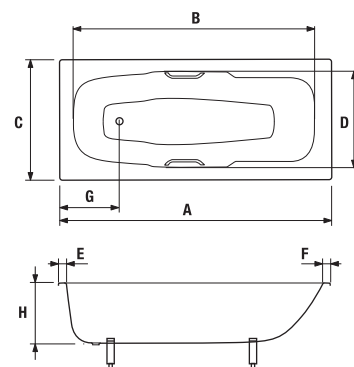

K oceľovým vaniam Praga odporúčame použiť jednodielne alebo dvojdielne zásteny Cubito.

Obrázky a technické nákresy vaňových výpustí nájdete na str. 185.