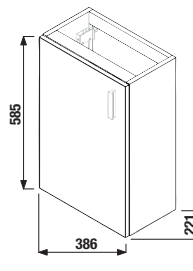

Číslo výrobku	Popis výrobku	Farba			
		biela/čelo pololesklý lak	sivá	tmavý dub	čerešňa
H4535141753001	skrinka s 1 ľavo/pravými dvierkami, vr. umývadla bez prepadu 40 × 23 cm s otvorom pre batériu VPRAVO, zrkadla a osvetlenia	142,86 €			
H4535141753011	skrinka s 1 ľavo/pravými dvierkami, vr. umývadla bez prepadu 40 × 23 cm s otvorom pre batériu VPRAVO, zrkadla a osvetlenia		157,13 €		
H4535141753021	skrinka s 1 ľavo/pravými dvierkami, vr. umývadla bez prepadu 40 × 23 cm s otvorom pre batériu VPRAVO, zrkadla a osvetlenia			142,86 €	
H4535141753081	skrinka s 1 ľavo/pravými dvierkami, vr. umývadla bez prepadu 40 × 23 cm s otvorom pre batériu VPRAVO, zrkadla a osvetlenia				157,17 €
Náhradné diely:		Cena			
H47J7303200001	svetlo Moonbox New, LED, IP 44, 1×8W, 510 lm, 300×25×83 mm, na montáž na sklo, dosku aj zrkadlovú skrinku				45,37 €

Nie je na odber samostatná skrinka ako náhradný diel.

Benefity kúpelňového nábytku

PROJEKTOVÉ
A OSTATNÉ VÝROBKY

OBKLADY
A DLAŽBY

OSTATNÉ