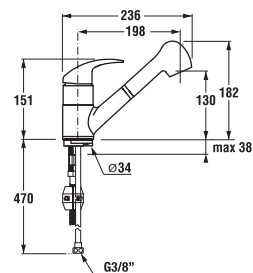

Odporúčame kombinovať so sprchovým príslušenstvom Rio.

OBKLADY
A DLAŽBY

OSTATNÉ

DREZOVÁ BATÉRIA SO SPRŠKOU LYRA

Číslo výrobku	Popis výrobku	Cena
H3512710043001	drezová stojančeková páková batéria s výsuvnou sprškou, chróm	77,99 €