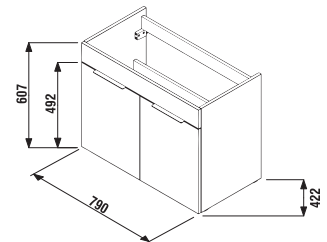

SKRINKY S UMÝVADLAMI / CUBE /

SKRINKA S UMÝVADLOM CUBE 65 CM S

* Skrinky sú dodávané s čiernymi úchytkami

* Skrinky sú dodávané s čiernymi úchytkami

1+1 PACK
skrinka + umývadlo
- bezpečná doprava
- úsporný priestor pri doprave
- jednoduchá manipulácia

Číslo výrobku	Popis výrobku	Farba	
		biela/čelo pololesklý lak	tmavý dub
H4536011763001	skrinka s 2 dvierkami, vrátane umývadla 65 × 43 cm	206,15 €	
H4536011763021	skrinka s 2 dvierkami, vrátane umývadla 65 × 43 cm		202,22 €

Číslo výrobku	Popis výrobku	Farba	
		biela/čelo pololesklý lak	tmavý dub
H4536021763001	skrinka s 2 zásuvkami, vrátane umývadla 65 × 43 cm	240,28 €	
H4536021763021	skrinka s 2 zásuvkami, vrátane umývadla 65 × 43 cm		240,28 €

Nie je na odber samostatná skrinka ako náhradný diel.

SKRINKA S UMÝVADLOM CUBE 80 CM S

* Skrinky sú dodávané s čiernymi úchytkami

* Skrinky sú dodávané s čiernymi úchytkami

1+1 PACK
skrinka + umývadlo
- bezpečná doprava
- úsporný priestor pri doprave
- jednoduchá manipulácia

Číslo výrobku	Popis výrobku	Farba	
		biela/čelo pololesklý lak	tmavý dub
H4537521763001	skrinka s 2 dvierkami, vrátane umývadla 80 × 43 cm	216,69 €	
H4537521763021	skrinka s 2 dvierkami, vrátane umývadla 80 × 43 cm		216,69 €

Číslo výrobku	Popis výrobku	Farba	
		biela/čelo pololesklý lak	tmavý dub
H4537621763001	skrinka s 2 zásuvkami, vrátane umývadla 80 × 43 cm	253,26 €	
H4537621763021	skrinka s 2 zásuvkami, vrátane umývadla 80 × 43 cm		253,26 €

Nie je na odber samostatná skrinka ako náhradný diel.