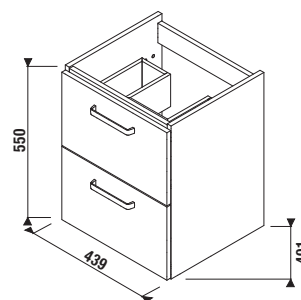

UMÝVADLÁ / SÉRIA LYRA PLUS /

NOVINKA

UMÝVADLO LYRA PLUS 50 CM

Číslo výrobku	Popis výrobku	yyy: 104	Cena biela
H8103800001041	umývadlo 50 cm	x	49,96 €
Objednať zvlášť:			Cena
H8903490000001	inštalácia súprava pre umývadlá		2,19 €

NOVINKA

SKRINKA POD UMÝVADLO LYRA PLUS VIVA 50 CM

Číslo výrobku	Popis výrobku	Farba biela/čelo polekšlý lak
H40J3824023001	skrinka s 2 zásuvkami pre umývadlo 50 cm H810380	172,24 €

Výhody nábytku Lyra Plus VIVA

humidityproof + ABS
ABS hrany lepené PUR lepidlom = najvyššia vodeodolnosť a priľnavosť materiálu

20 000 CYCLES
najkvalitnejšie dverné pánty testované na 20 000 cyklov

Pojazdy zásuviek s brzdou a dojazdom

praktické masívne úchytky z brúseného niklu

PROJEKTOVÉ
A OSTATNÉ VÝROBKY

OBKLADY
A DLAŽBY

OSTATNÉ