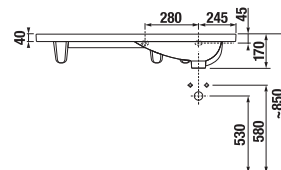

UMÝVADLÁ / SÉRIA TIGO /

UMÝVADLO TIGO 100 CM S

Číslo výrobku	Popis výrobku	106	Cena biela
H8122190001061	asymetrické umývadlo 100 cm* (umývadlo na pravej strane)	x	163,59 €

*súčasťou balenia je vyrovnávací hmot

Objednať zvlášť:	Cena
H3812150040001 čelný držiak uteráka pre umývadlo 100 cm, nerez	78,68 €
H3812140040001 bočný držiak uteráka pre umývadlá, ľavoprávny, nerez	43,62 €

Nemožno súčasne umiestniť čelný a bočný držiak.

SKRINKA POD UMÝVADLO TIGO 100 CM S

Číslo výrobku	Popis výrobku	Farba	
		biela	jaseň
H40J2164015001	skrinka pod umývadlo 100 cm H812219, 2 zásuvky	350,14 €	
H40J2164015141	skrinka pod umývadlo 100 cm H812219, 2 zásuvky		298,41 €
H8942460000001	miesto šetriaci sifón, rozstup rohových ventilov 200 mm, DN40	24,92 €	
H4944010390001	nohy k závesným umývadlovým skrinkám, chróm, (1 pár)	11,40 €	

POLICA POD UMÝVADLO TIGO S

Číslo výrobku	Popis výrobku	Farba police
H46J2101005001	polica pod umývadlo 65 cm, vč. 2 konzol	biela
H46J2111005001	polica pod umývadlo 80 cm, vč. 3 konzol	
H46J2121005001	polica pod umývadlo 100 cm, vč. 3 konzol	

Police pod umývadlo sú podopierané skrytými konzolami, ktoré sú súčasťou balenia.

Nábytok Tigo N dodávame v zmontovanom stave, pripravený na okamžité použitie.

Kúpeľňový nábytok Tigo N kombinujte so zrkadlami Clear v sekcii Zrkadlá a osvetlenie.