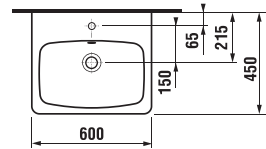

Benefity kúpeľňového nábytku

UMÝVADLÁ / SÉRIA LYRA PLUS /

NOVINKA

UMÝVADLO LYRA PLUS 60 CM

Číslo výrobku	Popis výrobku	yyy: 104	Cena biela
H8103820001041	umývadlo 60 cm	x	58,70 €
Objednať zvlášť:			Cena
H8903490000001	inštalácia súprava pre umývadlá		2,19 €