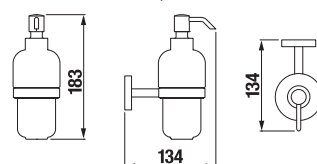

KÚPEĽŇOVÉ DOPLNKY /

DRŽIAK SO SKLENENOU MYDLOVNIČKOU MIO S

Číslo výrobku	Popis výrobku	Cena
H3847410040001	držiak so sklenenou mydlovničkou, chróm, transparentné sklo	17,94 €

ZÁVESNÁ TYČ NA UTERÁKY MIO

Číslo výrobku	Popis výrobku	Cena
H3817410040001	závesná tyč na uteráky, 55 cm, chróm	36,54 €