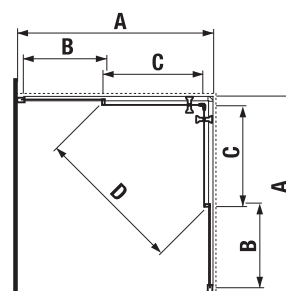

*4 mm – pevná stena
*5 mm – posuvná dvere

Číslo výrobku	Rozmerové možnosti (mm) do niky		Rozmer (mm) B	Rozmer (mm) C	Šírka vstupu (mm) D
	A min	A max			
H251381	780	800	313	402	425
H251382	880	900	363	452	495