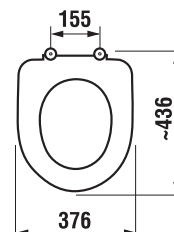

NÁHRADNÉ DIELY PRE KOMBIKLOZETY DEEP BY JIKA

Číslo výrobku	Popis výrobku	Napúšťanie	Splach. mech. súčasťou	Odpad	Cena biela
H8256160000001	kombinačná misa, vodorovný odpad, hlboké splachovanie			x	90,44 €
H8256170000001	kombinačná misa, svislý odpad, hlboké splachovanie			x	90,44 €
H8286120000001	WC nádržka bez splachovacieho mechanizmu, bočný prívod vody 3/8"	x			67,43 €
H8286120002801	WC nádržka, bočný prívod vody 3/8" plast, dual flush 6(4,5)/3 litry	x	x		89,99 €
H8286130000001	WC nádržka bez splachovacieho mechanizmu, spodný prívod vody 1/2"		x		67,43 €
H8286130002811	WC nádržka, spodný prívod vody 1/2" plast, dual flush 6(4,5)/3 litry	x	x		89,30 €
H8976280000001	vypúšťací ventil				31,37 €
H8977720000001	inštalácia súprava pre montáž nádržky a WC misy Cubito, Mio, Deep by Jika a Lyra, 1 ks				1,13 €
H8917530000001	inštalácia súprava pre stojace klozety a bidety so skrytým upevnením				3,88 €
H8916160000001	KOMPLET Dual Flush splachovací mechanizmus pre nádrže Deep by Jika H828612xxx2801, plastová nápušť, bočný prívod vody				22,62 €
H8916170000001	KOMPLET Dual Flush splachovací mechanizmus pre nádrže Deep by Jika H828613xxx2811, plastová nápušť, bočný prívod vody				24,22 €
H8924260000001	Dual Flush tlačidlo				7,10 €
H8924270000001	napúšťací ventil, plastová nápušť, bočný prívod vody				15,25 €
H8924240000001	napúšťací ventil, plastová nápušť, spodný prívod vody				19,39 €
H8910510000001	krytka bočného otvoru pre prívod vody				6,13 €

NÁHRADNÉ DIELY PRE KOMBIKLOZETY SO ZVÝŠENOU VÝŠKOU DEEP BY JIKA

Číslo výrobku	Popis výrobku	Napúšťanie	Splach. mech. súčasťou	Odpad	Cena biela
H8276120000001	WC nádržka	x			67,27 €
H8276130000001	WC nádržka		x		67,27 €
H8913530000001	napúšťací ventil	x			12,22 €
H8913540000001	napúšťací ventil		x		13,28 €
H8913630000001	tlačidlo D2D				2,82 €
H8913620000001	vypúšťací ventil D2D				9,07 €
H8917530000001	inštalácia súprava pre stojací klozety a bidety so skrytým upevnením				3,88 €

PROJEKTOVÉ
A OSTATNÉ VÝROBKY

OBKLADY
A DLAŽBY

OSTATNÉ