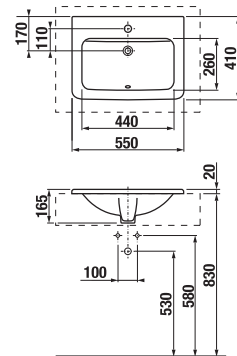

ZÁPUSTNÉ UMÝVADLO / SÉRIA CUBITO PURE /

UMÝVADIELKO CUBITO 45 CM S

Číslo výrobku	Popis výrobku	Cena biela
H811422xxx1041	umývadlielko 45 cm	66,37 €

Objednať zvlášť:	Cena
H8903490000001 inštaláčna súprava pre umývadlá	2,19 €
H3747100040001 umývadlový sifón Mio 5/4"–32 mm, chróm, mosadz	38,25 €
H3747300040001 umývadlový sifón 5/4" – 32 mm, chróm, mosadz	51,37 €
H3724200040101 rohový ventil 3/8"–1/2", chróm, 2 ks	34,80 €

SKRINKA POD UMÝVADIELKO CUBITO 45 CM S

Číslo výrobku	Popis výrobku	Farba		
		biela/čelo lesklý lak	tmavá borovica	dub
H40J4213015001	skrinka pod umývadlielko 45x34 cm H811422, 1 zásuvka	217,31 €		
H40J4213014611	skrinka pod umývadlielko 45x34 cm H811422, 1 zásuvka		192,57 €	
H40J4213015191	skrinka pod umývadlielko 45x34 cm H811422, 1 zásuvka			192,57 €

Podumývadlové skrinky kombinujte s miesto šetriacim sifónom Jika H8942460000001.
POZOR, rozstup rohových ventilov v tomto prípade musí byť 200 mm.

ZÁPUSTNÉ UMÝVADLO CUBITO S

Číslo výrobku	Popis výrobku	Cena biela
H817422xxx1041	zápustné umývadlo 55 cm, 1 otvor pre batériu	91,19 €

PRÍSLUŠENSTVO /

UMÝVADLOVÝ SIFÓN CUBITO

ROHOVÝ VENTIL CUBITO

UMÝVADLOVÝ SIFÓN MIO

Číslo výrobku	Popis výrobku	Cena
H3747300040001	umývadlový sifón, 5/4" - 32 mm, chróm, mosadz	51,37 €

Číslo výrobku	Popis výrobku	Cena
H3724200040101	rohový ventil 3/8"–1/2", chróm, 2 ks	34,80 €

Číslo výrobku	Popis výrobku	Cena
H3747100040001	umývadlový sifón Mio 5/4"–32 mm, chróm, mosadz	38,25 €

Príplatok za povrchovú úpravu Jika perla je 36,84 €.

Číslo výrobku xxx = číslo farby (000 biela, 100 Jika perla).