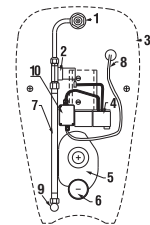

1. 1 - vtoková armatúra s tesnením
2. 2 - elektromagnetický ventil
3. 3 - keramický pisoár
4. 4 - elektronika s radarovým senzorom na napájanie 230V
5. 5 - sifón
6. 6 - odpadové potrubie Ø 50 mm
7. 7 - prepojovacie hadičky
8. 8 - prívodný kábel 230V
9. 9 - rohový ventil pre prívod vody
10. 10 - napájací zdroj 230V AC

PROJEKTOVÉ
A OSTATNÉ VÝROBKY

OBKLADY
A DLAŽBY

OSTATNÉ