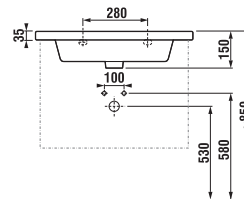

UMÝVADLÁ / SÉRIA MIO-N /

NOVINKA

UMÝVADLO MIO-N 65 CM

JIKA • perla

Číslo výrobku	Popis výrobku	yyy: 104	Cena biela
H812714xxx1041	umývadlo 65 cm	x	96,09 €

Objednať zvlášť:	Cena
H8903490000001 inštalčná súprava pre umývadlá	2,19 €
H8942460000001 miesto šetriaci sifón, rozstup rohových ventilov 200 mm, DN40	24,92 €
H3747300040001 umývadlový sifón 5/4" – 32 mm, chróm, mosadz	51,37 €
H3724200040101 rohový ventil 3/8" – 1/2" mm, chróm, 2 ks	34,80 €

NOVINKA

SKRINKA POD UMÝVADLO MIO-N 65 CM

biela/čelo lesklý lak

jaseň

Číslo výrobku	Popis výrobku	Farba	
		biela/čelo lesklý lak	jaseň
H40J7154015001	skrinka pod umývadlo 65x45 cm H812714, 2 zásuvky	299,50 €	
H40J7154013421	skrinka pod umývadlo 65x45 cm H812714, 2 zásuvky		280,57 €

Objednať zvlášť:	Cena
H4944010390001 nohy k závesným umývadlovým skrinkám, chróm, (1 pár)	11,40 €

Podumývadlové skrinky kombinujte s miesto šetriacim sifónom Jika H8942460000001. **POZOR**, rozstup rohových ventilov v tomto prípade musí byť 200 mm.

NOVINKA

UMÝVADLO MIO-N 80 CM

JIKA • perla

Číslo výrobku	Popis výrobku	yyy: 104	Cena biela
H812716xxx1041	umývadlo 80 cm	x	240,31 €

*súčasťou balenia je vyrovnávacia hmota

Objednať zvlášť:	Cena
H8903490000001 inštalčná súprava pre umývadlá	2,19 €
H8942460000001 miesto šetriaci sifón, rozstup rohových ventilov 200 mm, DN40	24,92 €
H3747300040001 umývadlový sifón 5/4" – 32 mm, chróm, mosadz	51,37 €
H3724200040101 rohový ventil 3/8" – 1/2" mm, chróm, 2 ks	34,80 €

NOVINKA

SKRINKA POD UMÝVADLO MIO-N 80 CM

biela/čelo lesklý lak

jaseň

Číslo výrobku	Popis výrobku	Farba	
		biela/čelo lesklý lak	jaseň
H40J7164015001	skrinka pod umývadlo 80x45 cm H812716, 2 zásuvky	304,69 €	
H40J7164013421	skrinka pod umývadlo 80x45 cm H812716, 2 zásuvky		285,37 €