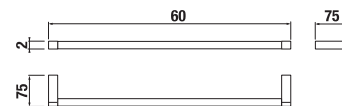

KÚPEĽŇOVÉ DOPLNKY /

SKLENENÁ POLIČKA 40 CM VRÁTANE DRŽIAKOV **PURE** S

Číslo výrobku	Popis výrobku	Cena
H3853B10040001	sklenená polička 40 cm vrátane držiakov, chróm, transparentné sklo	15,40 €

SKLENENÁ POLIČKA 60 CM VRÁTANE DRŽIAKOV **PURE** S

Číslo výrobku	Popis výrobku	Cena
H3853B20040001	sklenená polička 60 cm vrátane držiakov, chróm, transparentné sklo	17,18 €

DRŽIAK TOALETNÉHO PAPIERA **PURE** S

Číslo výrobku	Popis výrobku	Cena
H3843B20041001	držiak toaletného papiera, chróm	24,14 €

DRŽIAK UTERÁKA **PURE** S

Číslo výrobku	Popis výrobku	Cena
H3813B40040001	držiak uteráka 22,5 x 12,5 cm, chróm	23,10 €

DRŽIAK UTERÁKA **PURE** S

Číslo výrobku	Popis výrobku	Cena
H3813B40044001	držiak uteráka 22,5 x 16,5 cm, chróm	23,52 €

DRŽIAK TOALETNÉHO PAPIERA S KRYTOM **PURE** S

Číslo výrobku	Popis výrobku	Cena
H3843B20040001	držiak toaletného papiera s krytom, chróm	39,80 €

ZÁVESNÁ TYČ NA UTERÁKY 40 CM **PURE** S

Číslo výrobku	Popis výrobku	Cena
H3813B10040001	závesná tyč na uteráky 40 cm, chróm	26,25 €

ZÁVESNÁ TYČ NA UTERÁKY 60 CM **PURE** S

Číslo výrobku	Popis výrobku	Cena
H3813B20040001	závesná tyč na uteráky 60 cm, chróm	30,86 €

DRŽIAK UTERÁKA **PURE** S

Číslo výrobku	Popis výrobku	Cena
H3813B10044001	držiak uteráka, otočný, 41 cm, chróm	28,62 €

WC SÚPRAVA **PURE** S

Číslo výrobku	Popis výrobku	Cena
H3843B10040001	WC súprava vrátane kefy a sklenenej nádoby, výška 40 cm, chróm	25,49 €

OBKLADY
A DLAŽBY

OSTATNÉ