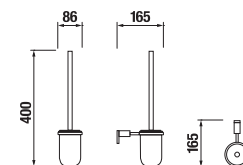

Číslo výrobku	Popis výrobku	Cena
H3843A10040001	WC súprava, chróm, matné sklo	31,25 €