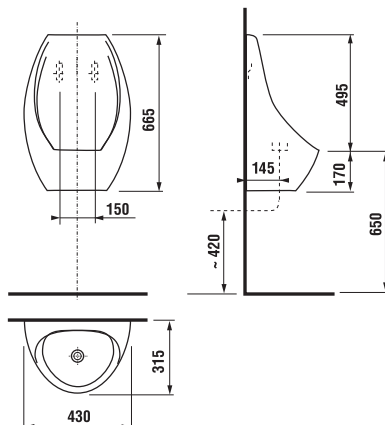

ANTIBAK

Číslo výrobku	Popis výrobku	Cena
H8411000000001	urinál Domino, bez otvoru	122,77 €
Objednať zvlášť:		
H8992100000001	inštaláčna súprava pre urinál	2,79 €
H8907300000001	sifón	6,23 €
SPECIAL line		
H8907320000001	sifón	3,77 €
SPECIAL line		
H8948060000001	ventil/ružica pre oplach urinálu	35,30 €

**ODPORÚČAME
KOMBINOVAŤ S VHODNÝM
MODULOM PRE URINÁLY**

STRANA 131

Nutné vybaviť externým napr. tlakovým, alebo elektromagnetickým splachovacím ventilom.