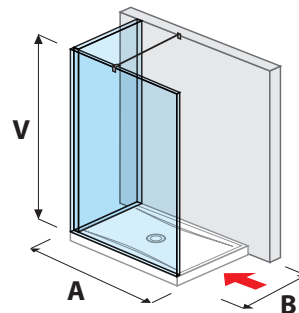

- transparentné sklo
- sklo stripy

LYRA PLUS skladacie

80 × 190 cm
90 × 190 cm

- transparentné sklo
- sklo stripy

SPRCHOVÉ PEVNÉ STENY

PURE bezrámová

80 × 195 cm
90 × 195 cm
100 × 195 cm

- transparentné sklo
- ľavoprávny
variant

CUBITO PURE

80 × 195 cm
90 × 195 cm
100 × 195 cm

- transparentné sklo
- sklo arctic

PREHĽAD / SPRCHOVÉ STENY / PODĽA DISPOZÍCIE /

SPRCHOVÉ STENY BEZRÁMOVÉ / WALK IN

sklenená stena PURE pevná 120, 130, 140 cm

A	B	V
120 cm	80/90 cm	200 cm
130 cm	80/90 cm	200 cm
140 cm	80/90 cm	200 cm

sklenená stena PURE bočná 70, 80 cm

A	B	V
70 cm	80/90 cm	200 cm
80 cm	80/90 cm	200 cm

sklenená stena PURE bočná 90, 100, 120, 130, 140 cm

A	B	V
90 cm	90 cm	200 cm
100 cm	80 cm	200 cm
120 cm	80/90 cm	200 cm
130 cm	80/90 cm	200 cm
140 cm	80/90 cm	200 cm

sklenená stena PURE „L“ 120, 130, 140 × 80 cm | 120, 130, 140 × 90 cm

A	B	V
120 cm	80/90 cm	200 cm
130 cm	80/90 cm	200 cm
140 cm	80/90 cm	200 cm