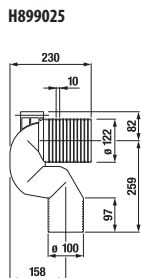

KOMBIKLOZETY, SAMOSTATNE STOJACE KLOZETY A BIDETY /

KOMBIKLOZET PURE S

Číslo výrobku	Popis výrobku	Napúšťanie	Cena biela
H824426xxx0001	WC kombináčnà misa kapotovaná k stene, Vario odpad, uzavretý oplachový kruh, hlboké splachovanie 4,5/3l (pre nádržku H828422)	x	205,23 €
H828422xxx2801	WC nádržka, bočný prívod vody, Dual Flush 4,5/3l, vrátane nádržky proti oroseniu	x	107,16 €
H824426xxx2311	WC kombináčnà misa kapotovaná k stene, Vario odpad, uzavretý oplachový kruh, hlboké splachovanie 4,5/3l (pre nádržku H828423)	x	214,56 €
H828423xxx2811	WC nádržka, spodný prívod vody, Dual Flush 4,5/3l, BEZ nádržky proti oroseniu	x	107,16 €

Objednať zvlášť:	Popis výrobku	Cena
H8934213000631	duroplastová WC doska s poklopom, rýchloúpinacia, nerezové príchytky	44,82 €
H8934223000631	duroplastová WC doska s poklopom, rýchloúpinacia, nerezové príchytky, Slowclose	67,43 €
H8990250000001	Laufen odpadové koleno VARIO pre vzdialenosť 220–350 mm	65,36 €