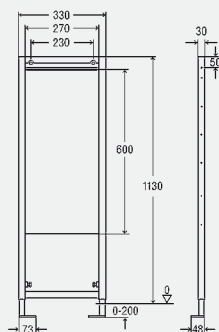

Vybavení

rám z oceli povrstvený práškovou technologií, voděodolná vrstvená dřevěná deska 30 mm, upevňovací materiál pro prvek (k podlaze), (samořezné) šrouby pro upevnění do hrázděné stěny, otvor Ø 11 mm pro upevnění do dřevěné konstrukce, aretační brzda

model 8169

BH	balení	artikl	RS	€
1130	1/25	455 736	65	197,86

BH = stavební výška