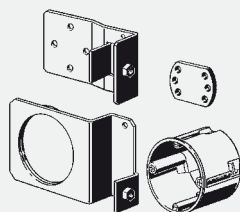

Vybavení

- zvukově izolační deska WC, 10 zvukově izolačních sad (upevnění na stěnu a podlahu)

model 8310.52

ks	balení	artikl	RS	€
10	1	636 395	65	49,72

ks = počet v sadě

Příslušenství

Sada příslušenství

- pro následující produkty a použití: WC-prvky Viega Eco Plus a Viega Eco, univerzální upevnění pro přívod vody a elektrického připojení u WC se sprchou