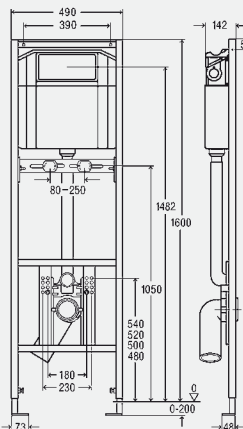

model 8171

BH	balení	artikl	RS	€
1600	1/8	684 051	65	393,20

BH = stavební výška