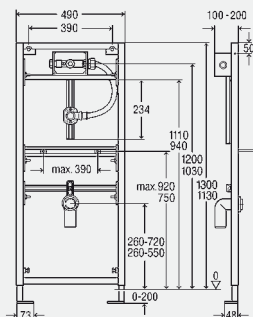

Upozornění

Maximální výška přítoku pisoáru od OKFFB=880 mm! Ovládací desky a příslušenství viz skupina T5!

model 8164.5

BH	balení	artikl	RS	€
1130	1/12	461 843	65	345,88
1300	1/10	611 934	65	357,82

BH = stavební výška