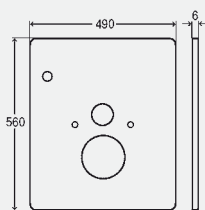

Vybavení

tláčítka s rozetou k individuálnímu nastavení výšky WC-keramiky, přípojovací souprava WC model 8356.8

L	B	s	provedení	balení	artikl	RS	€
560	490	6	ESG čirá/světle šedá	1	708 962	65	570,88

L = délka
B = šířka
s = tloušťka stěny