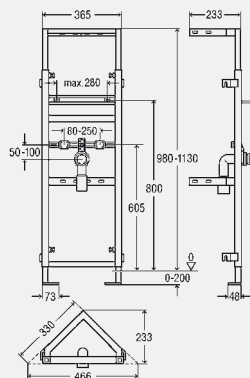

Viega Eco Plus-umyvadlový rohový prvek

- pro následující produkty a použití: umyvadlo se stojánkovou baterií

Vybavení

rám z oceli povrstvený práškovou technologií, odhlučněné upevnění pro nástěnky Viega, odtokový oblouk DN40/50, pryžová vsuvka DN40/30, upevňovací materiál pro prvek a keramiku, aretační brzda

model 8142

BH	balení	artikl	RS	€
980-1130	1/8	566 951	65	374,42

BH = stavební výška