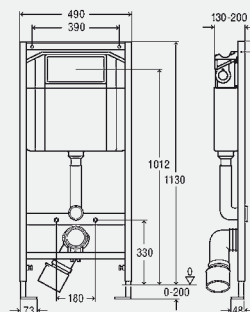

model 8180.25

BH	balení	artikl	RS	€
1130	1/12	606 671	65	279,86

BH = stavební výška