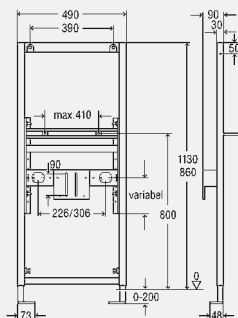

model 8158

BH	balení	artikl	RS	€
860	1/10	654 481	65	260,94
1130	1/10	461 805	65	260,88

BH = stavební výška