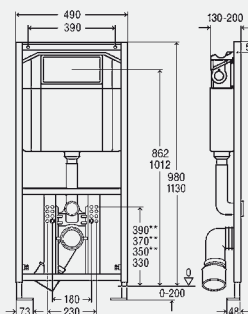

model 8161.2

BH	balení	artikl	RS	€
980	1/12	704 070	65	353,46
1130	1/12	606 664	65	299,76

BH = stavební výška