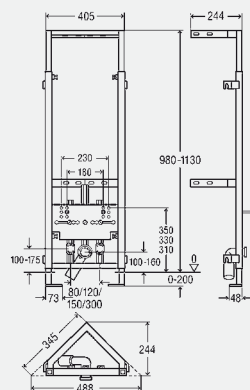

model 8143

BH	balení	artikl	RS	€
980-1130	1/8	566 968	65	449,10

BH = stavební výška