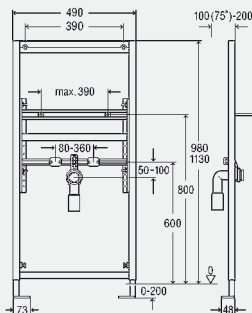

model 8164

BH	balení	artikl	RS	€
980	1/10	704 087	65	154,19
1130	1/10	641 023	65	154,93

BH = stavební výška