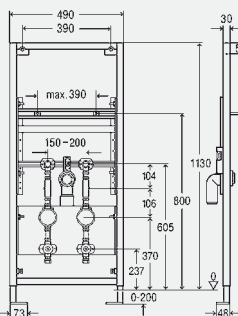

model 8155

BH	balení	artikl	RS	€
1130	1/12	477 462	65	664,06

BH = stavební výška