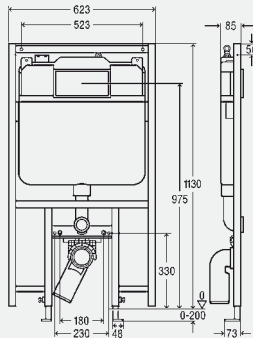

model 8108.1

BH	balení	artikl	RS	€
1130	1/10	664 077	65	346,31

BH = stavební výška