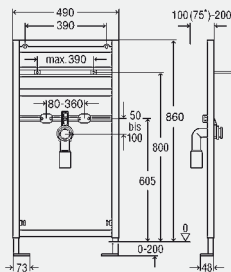

Upozornění

* Vestavné hloubky 75 mm dosáhnete s odtokovým obloukem model 8113.21 (viz skupina T6)!

model 8162

BH	balení	artikl	RS	€
860	1/10	613 297	65	155,43

BH = stavební výška

Viega Eco Plus-umyvadlový prvek