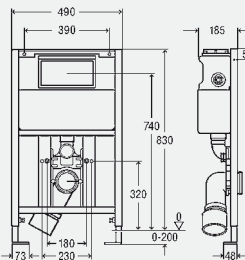

model 8130.2

BH	balení	artikl	RS	€
830	1/12	718 336	65	439,78

BH = stavební výška