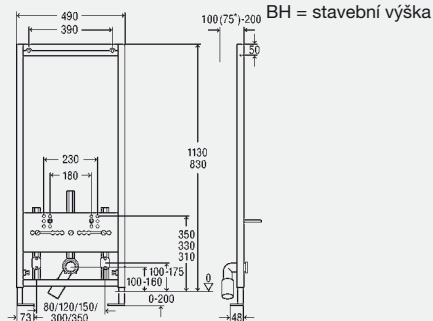

model 8167.5

BH	balení	artikl	RS	€
830	1/10	487 645	65	275,21
1130	1/10	461 850	65	252,46