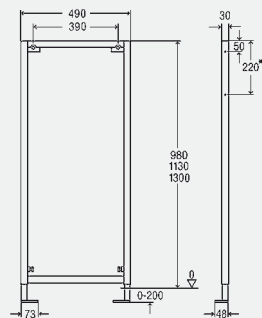

model 8162.5

BH	balení	artikl	RS	€
980	1/10	704 094	65	131,62
1130	1/10	461 751	65	132,25
1300	1/16	461 768¹⁾	65	140,16

BH = stavební výška

¹⁾ * pouze u stavební výšky 1300 mm

Rohové prvky

Viega Eco Plus-WC-rohový prvek