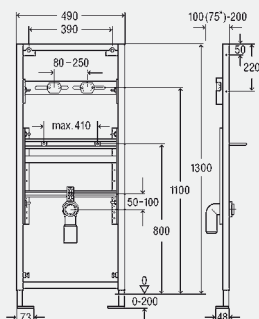

model 8156

BH	balení	artikl	RS	€
1300	1/16	461 782	65	211,02

BH = stavební výška