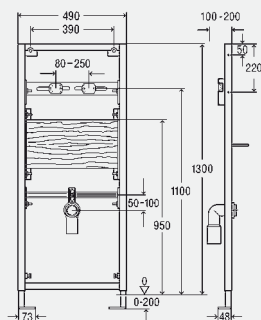

model 8159

BH	balení	artikl	RS	€
1300	1/16	461 812	65	268,80

BH = stavební výška