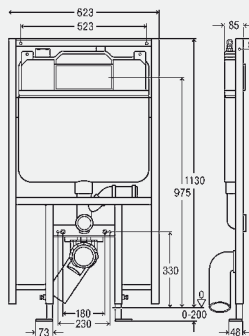

model 8108.8

BH	balení	artikl	RS	€
1130	1/10	690 137	65	354,34

BH = stavební výška