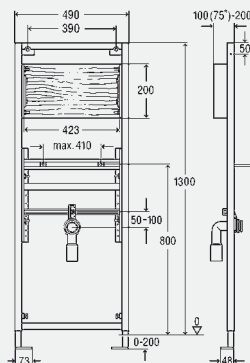

Upozornění

* Vestavně hloubky 75 mm dosáhnete s odtokovým obloukem model 8113.21 (viz skupina T6)!

model 8156.1

BH	balení	artikl	RS	€
1300	1/16	668 471	65	257,98

BH = stavební výška