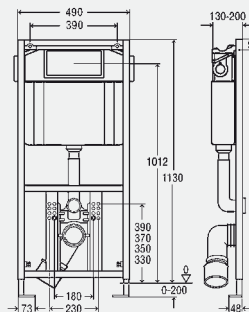

model 8161.45

BH	balení	artikl	RS	€
1130	1/12	686 154	65	353,46

BH = stavební výška