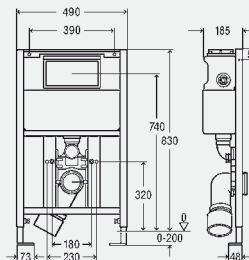

model 8130.45

nové

BH = stavební výška

BH	balení	artikl	RS	€
830	1/12	718 992	65	439,78