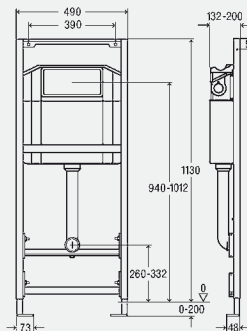

model 8161.15

BH	balení	artikl	RS	€
1130	1/12	705 831	65	288,25

BH = stavební výška