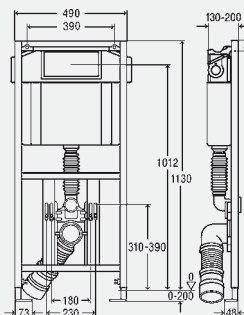

model 8161.21

BH	balení	artikl	RS	€
1130	1/12	700 652	65	588,16

BH = stavební výška

Krycí deska

- pro použití s následujícími produkty: Steptec-WC-modul model 8461.21, Viega Eco Plus-WC-prvek model 8161.21
- ušlechtilá ocel

Upozornění

Pro použití u dodatečně výškově nastavitelných WC-prvků!

model 8040.21

L	B	s	provedení	balení	artikl	RS	€
460	390	2,5	kartáčováno	1	703 387	65	115,01

L = délka

B = šířka

s = tloušťka stěny