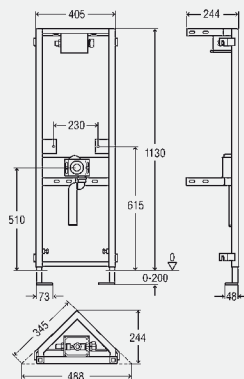

model 8145

BH	balení	artikl	RS	€
1130	1/8	566 982	65	654,75

BH = stavební výška