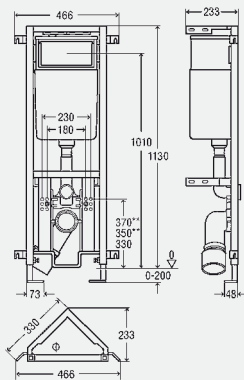

Rohové prvky

Viega Eco Plus-WC-rohový prvek

- pro následující produkty a použití: závěsné WC, ovládací deska Visign
- ovládání zepředu, 2-množstevní splachovací systém

Vybavení

rám z oceli povrstvený práškovou technologií, splachovací nádrž pod omítku 2C, připojovací oblouk WC DN90 (hloubkově nastavitelný) z PP, excentrický přechodový kus DN90/100 z PP, připojovací souprava WC, upevňovací materiál pro prvek a keramiku, aretační brzda

Vybavení splachovací nádrže

rohový ventil s předmontovaným úsekem na vodu Rp $\frac{1}{2}$, sada plnicího ventilu, sada odtokového ventilu

Technická data

- z výroby nastaveno částečné splachovací množství cca. 3 l
- rozsah nastavení částečného splachovacího množství cca. 3–4 l
- z výroby nastaveno plné splachovací množství cca. 6 l
- rozsah nastavení plného splachovacího množství cca. 6–7,5 l

Upozornění

U nastavení ze závodu je možné okamžité dodatečné splachování! Ovládací desky a příslušenství viz skupina T5! * pouze u stavební výšky 1130 mm

model 8141.2

BH	balení	artikl	RS	€
980	1/10	606 718¹	65	853,32
1130	1/10	606 725²	65	853,32

BH = stavební výška

¹⁾ U ovládní zepředu v závislosti na WC-keramice může otevřený kryt sedátka částečně překrývat ovládací desku!

²⁾ nastavitelná výška keramiky