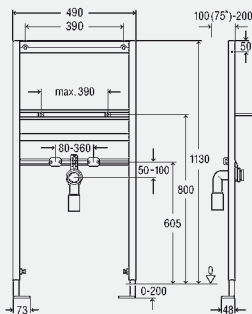

Upozornění

* Vestavní hloubky 75 mm dosáhnete s odtokovým obloukem model 8113.21 (viz skupina T6)!

model 8180.61

BH	balení	artikl	RS	€
1130	1/10	670 986	65	145,15

BH = stavební výška