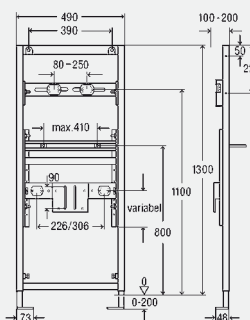

Upozornění

Univerzální držák podomítkového zápachového uzávěru k uchycení: podomítkového zápachového uzávěru s pochromovanou krytkou (model 5633.1), podomítkového zápachového uzávěru s bílou krytkou (model 5633.2)! Pro modely umyvadel Keramag „Paracelsus“, „Vitalis“ a „Dejuna“ musí být zvlášť objednány odtokové soupravy od firmy Keramag pod následujícími modely: Podomítkový sifon s krycí deskou, Keramag - modelové č. Paracelsus, Vitalis 521 323, Dejuna 521 423!

model 8157

BH	balení	artikl	RS	€
1300	1/16	461 799	65	271,05

BH = stavební výška