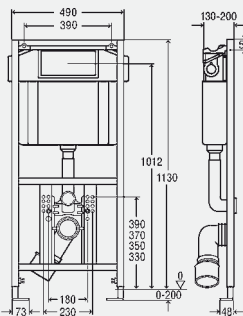

model 8161.95

BH	balení	artikl	RS	€
1130	1/12	699 451	65	402,58

BH = stavební výška