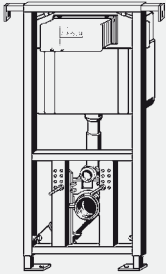

WC-prvky se speciálními vlastnostmi