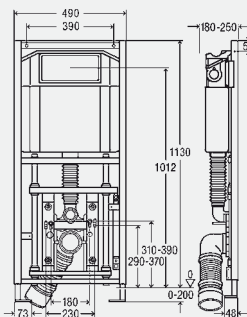

model 8161.22

BH	balení	artikl	RS	€
1130	12	708 764	65	1.098,44

BH = stavební výška

Krycí deska

- pro použití s následujícími produkty: Viega Eco Plus-WC-prvek model 8161.22
- jednovrstvé bezpečnostní sklo (ESG)

Vybavení

tláčítka s rozetou k individuálnímu nastavení výšky WC-keramiky, přípojovací souprava WC model 8356.8