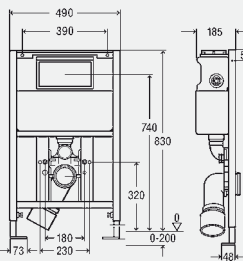

model 8130.95

BH	balení	artikl	RS	€
830	1/12	718 930	65	486,08

BH = stavební výška