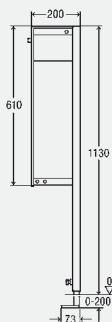

model 8169.2

BH	balení	artikl	RS	€
1130	1	683 719	65	150,20

BH = stavební výška