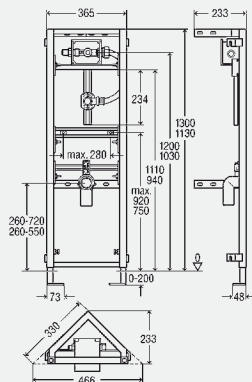

Viega Eco Plus-pisoárový rohový prvek

- pro následující produkty a použití: pisoár s podomítkovým splachovacím systémem, montáž vybavovací sady Visign (manuální a bezdotykové splachování)

Vybavení

rám z oceli povrstvený práškovou technologií, pisoárový splachovací systém-odhlučňená sada pro hrubou stavbu, přípoj armatur Rp1/2, odtokový oblouk DN50, splachovací trubka, vtoková souprava, samolepicí těsnící příruba, upevňovací materiál pro prvek a keramiku, aretační brzda

Upozornění

Maximální výška přítoku pisoáru od OKFFB=880 mm! Ovládací desky a příslušenství viz skupina T5!

model 8144

BH	balení	artikl	RS	€
1130	1/8	566 975	65	654,75
1300	1/10	611 941	65	667,65

BH = stavební výška