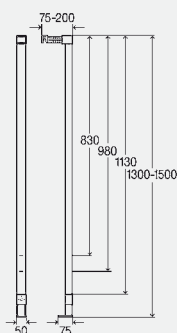

Mezikonzola

Viega Eco Plus-mezikonzola

- pro následující produkty a použití: odstup > 490 mm, upevnění na montážní kolejnici model 8001 nebo přímo na stěnu
- ocel ošetřena práškovou barvou

Vybavení

upevňovací materiál, aretační brzda
model 8165

BH	balení	artikl	RS	€
830-1300	1/100	704 100	65	57,38

BH = stavební výška