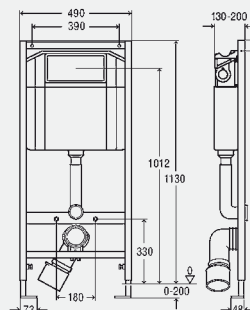

model 8180.26

BH	balení	artikl	RS	€
1130	1/12	606 688	65	279,86

BH = stavební výška