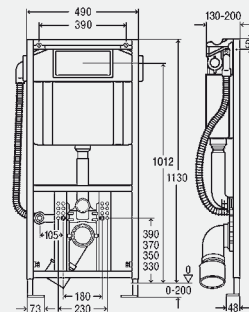

model 8161.18

nové

BH = stavební výška

BH	balení	artikl	RS	€
1130	1/12	597 238	65	411,09