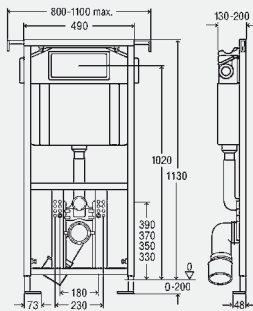

model 8136.2

BH	balení	artikl	RS	€
1130	1/12	622 176	65	293,77

BH = stavební výška