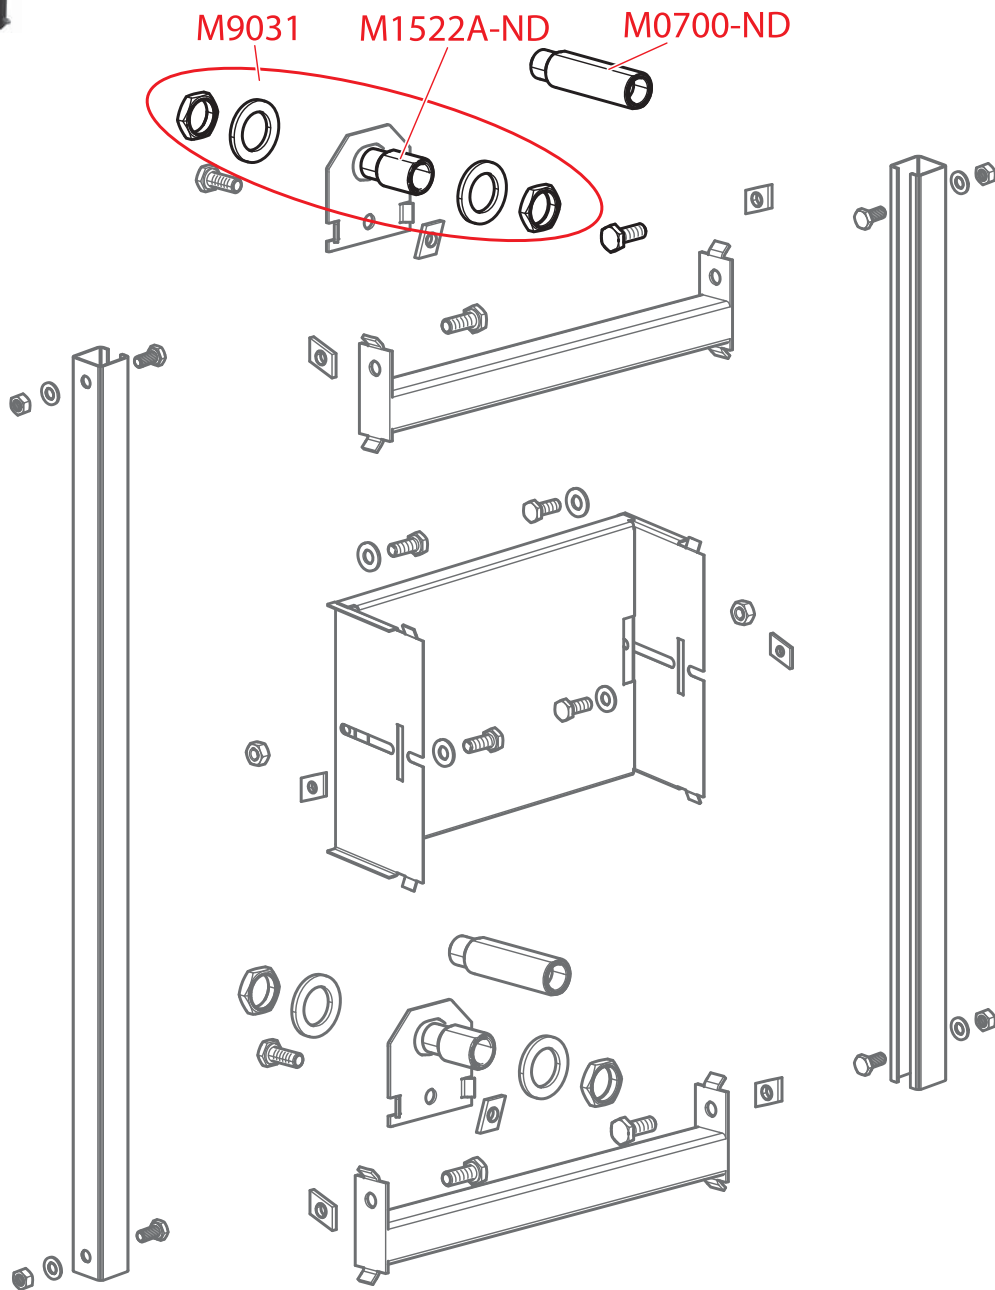

Obj. číslo	Popis	Cena
M1522A-ND	Redukcia G 3/4"-G 1/2" – skrátaná	5,75 €
M9031	Redukcia – sada	12,23 €

A117PB

Obj. číslo	Popis	Cena
M0700-ND	Redukcia G 3/4"-G 1/2"	6,62 €
M1522A-ND	Redukcia G 3/4"-G 1/2" - skrátená	5,75 €
M9031	Redukcia - sada	12,23 €