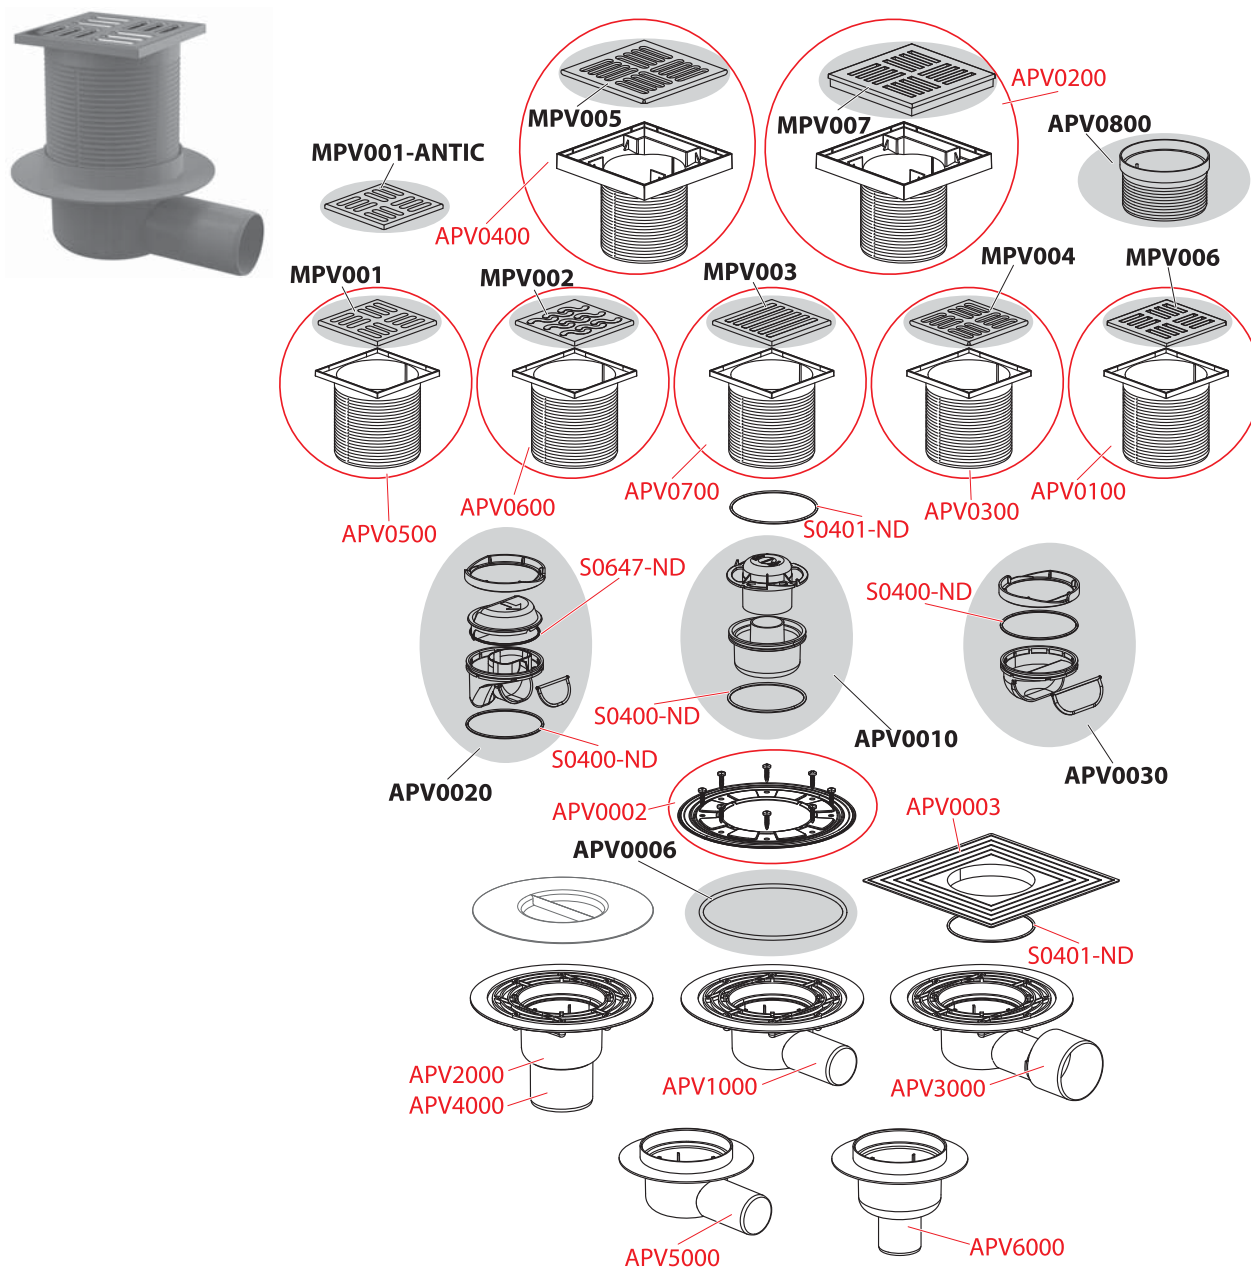

APV1, APV2, APV3, APV101, APV102, APV103, APV201, APV202, APV203, APV31, APV32, APV1311, APV1321, APV1324, APV2311, APV2321, APV2324, APV3344, APV3444, APV4344, APV4444, APV5111, APV5211, APV5411, APV5411, APV6111, APV6211, APV6411, APV0800

Obj. číslo	Popis	Cena
APV0002	Nerezová príruha, v balení vrátane šróbov	10,07 €
APV0003	Límeč 2. úrovne izolácie DN105	2,71 €
APV0100	Hrdlo vpusti, mriežka 105×105 šedá	4,19 €
APV0200	Hrdlo vpusti, mriežka 150×150 mm šedá	5,17 €
APV0300	Hrdlo vpusti, mriežka 105×105 mm nerez	5,17 €
APV0400	Hrdlo vpusti, mriežka 150×150 mm nerez	16,50 €
APV0500	Hrdlo vpusti, mriežka 105×105 mm nerez	27,04 €
APV0600	Hrdlo vpusti, mriežka 105×105 mm nerez	27,04 €
APV0700	Hrdlo vpusti, mriežka 105×105 mm nerez	27,04 €
APV1000	Telo vpusti DN50 bočné	4,68 €

Obj. číslo	Popis	Cena
APV2000	Telo vpusti DN50/75 mm – priame	4,68 €
APV3000	Telo vpusti DN50/75 mm – bočné	4,68 €
APV4000	Telo vpusti DN50/75 mm – priame	4,68 €
APV5000	Telo vpusti DN50/75 mm – bočné	4,19 €
APV6000	Telo vpusti DN50 mm priame	4,19 €
S0400-ND	O-kružok k hrdlu vpusti	0,85 €
S0401-ND	O-kružok k zápachovým uzáverám a k límeču druhej úrovne	0,95 €
S0647-ND	O-kružok k hrdlu vpusti a vodnej zápach. uzávere	0,85 €