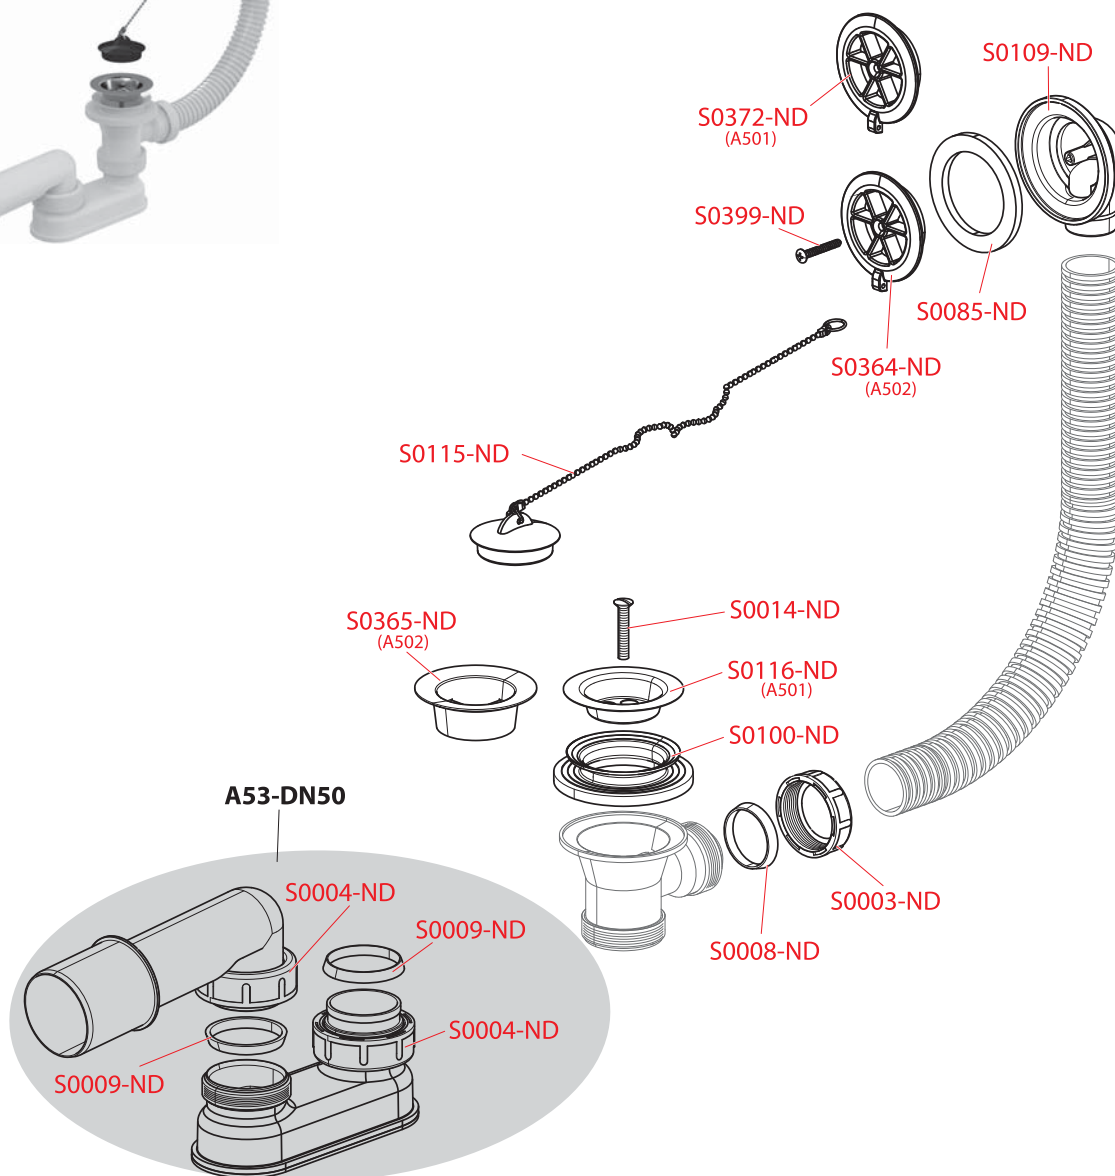

A501, A502

PRÍSLUŠENSTVO

PREDSTAVOVÉ INŠTALAČNÉ SYSTÉMY

VENTILY

WC SEDÁTKA

PODLAHOVÉ ŽŤABY A VONKAJŠIE ŽŤABY

PODLAHOVÉ VPUJSTE

SIFÓNY

Obj. číslo	Popis	Cena
S0003-ND	Matica G1 1/4"	0,36 €
S0004-ND	Matica G1 1/2" (vaňové, vaničkové, umývadlové a drezové sifóny)	0,45 €
S0008-ND	Tesnenie kuželové 37×31×5 (vaňové a umývadlové sifóny)	0,35 €
S0009-ND	Tesnenie kuželové 44×39×5 (vaňové, vaničkové, umývadlové a drezové sifóny)	0,50 €
S0014-ND	Skrutka M6×50 nerez	0,50 €
S0085-ND	Tesnenie 70×50×6 (vaňové, vaničkové A461, A462, umýv. a drez. sifóny)	0,50 €

Obj. číslo	Popis	Cena
S0100-ND	Tesnenie tvarové	1,10 €
S0109-ND	Prepad	1,40 €
S0115-ND	Zátka 6/4" s retiazkou 38 cm (vaň. sifóny A501, A502)	1,30 €
S0116-ND	Mriežka DN70 nerez 6/4"	1,20 €
S0364-ND	Mriežka prepadu A502 plast biela	1,10 €
S0365-ND	Mriežka 6/4" plast	0,45 €
S0372-ND	Mriežka prepadu A501 plast chróm	2,15 €
S0399-ND	Skrutka 4,2×32 DIN 7983 A2 nerez	0,50 €