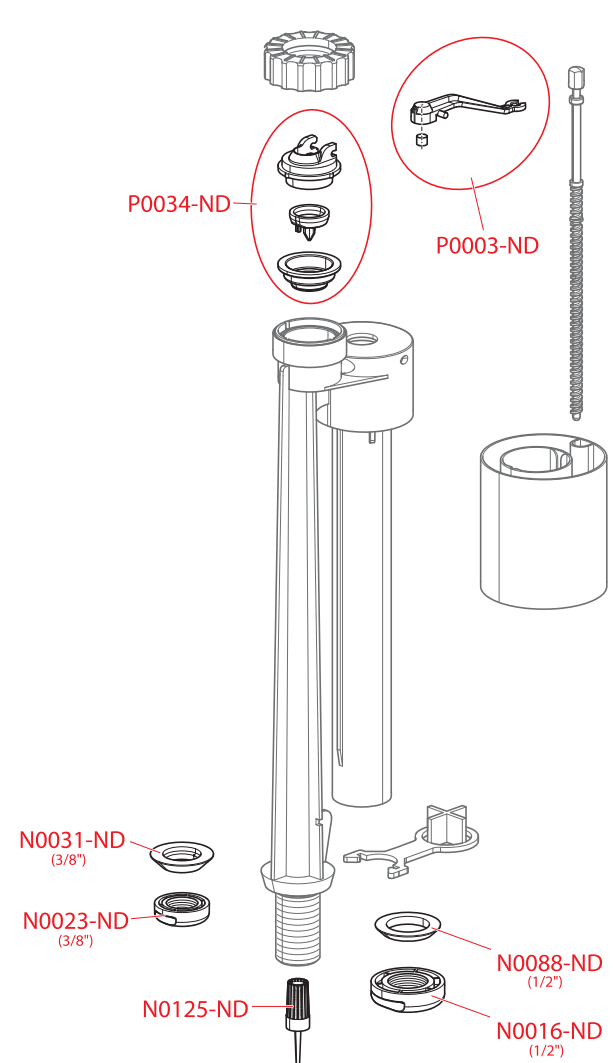

A12, A14

PRÍSLUŠENSTVO

PREDSTENOVÉ INŠTALAČNÉ SYSTÉMY

VENTILY

WC SEDÁTKA

PODLAHOVÉ ŽŤABY A VONKAJŠIE ŽŤABY

PODLAHOVÉ VPUŠTE

SIFÓNY

Obj. číslo	Popis	Cena
N0016-ND	Matica G 1/2" biela	0,70 €
N0023-ND	Matica G 3/8" biela	0,70 €
N0031-ND	Tesnenie kuželové 30x16,5x3 (napúšťací ventil A18, A17, A12, A14 3/8")	0,35 €
N0088-ND	Tesnenie kuželové 36x20,5x4	0,35 €
N0125-ND	Sitko NV univerzálne	0,36 €
P0003-ND	Páka + špalík (napúšťacie ventily A11, A12, A14)	0,35 €
P0034-ND	Vložka + trň + membrána	1,35 €