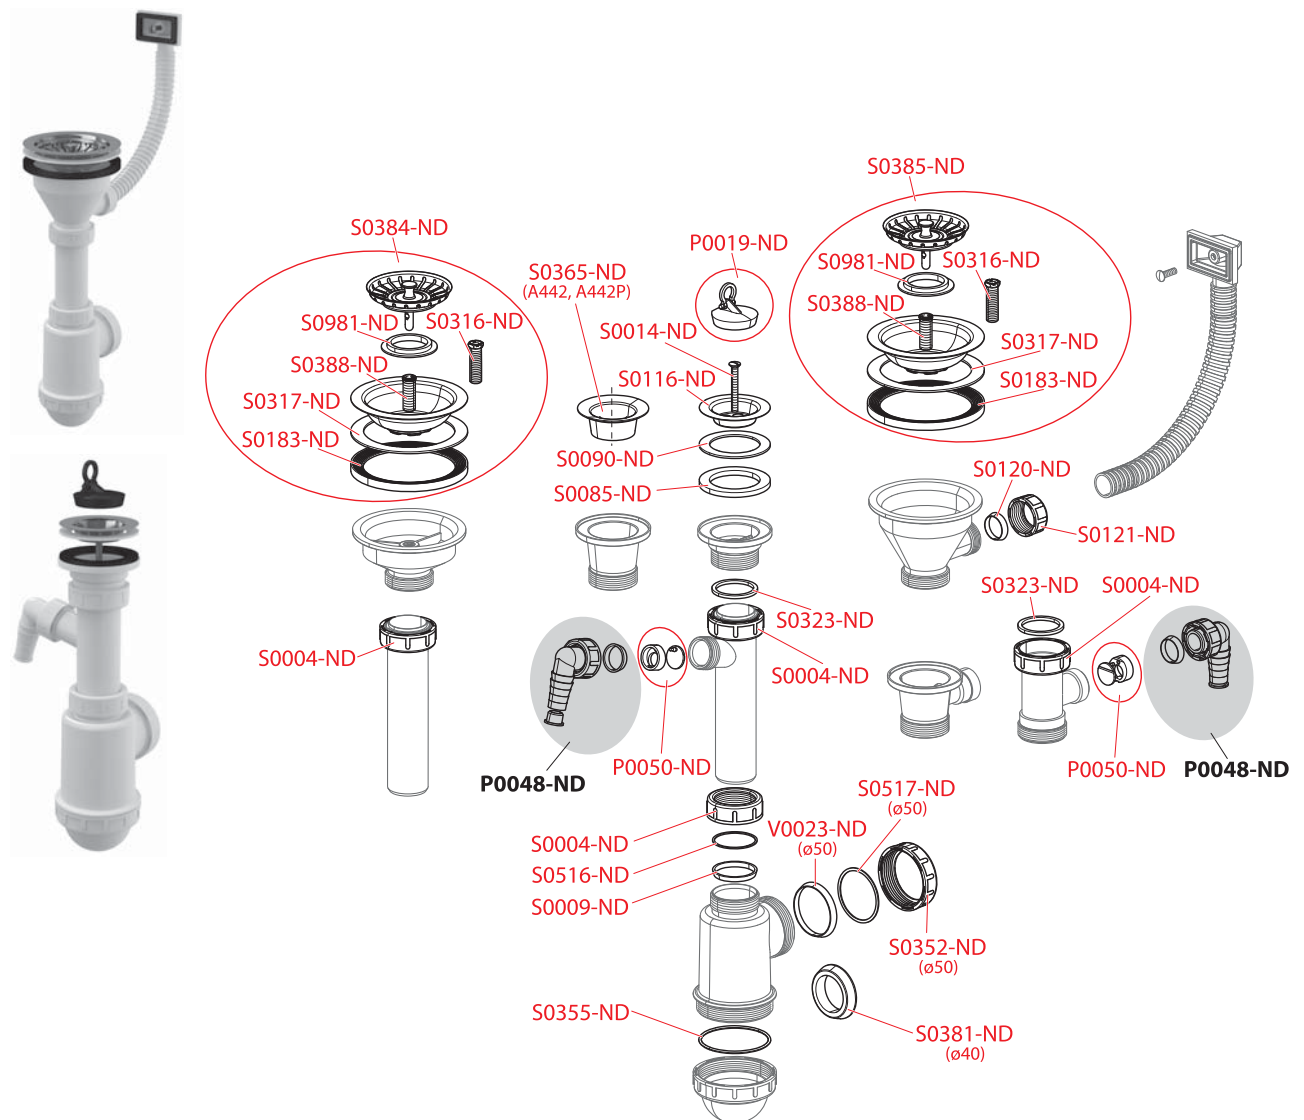

A33, A33P, A34, A37, A38, A331, A441, A441P, A442, A442P, A443, A443P, A444, A444P, A446, A446P, A447, A447P

Obj. číslo	Popis	Cena
P0019-ND	Zátka PVC 6/4" (drezové sifóny)	0,65 €
P0050-ND	Vložka + klapka	1,10 €
S0004-ND	Matica G1 1/2" (vaňové, vaničkové, umývadlové a drezové sifóny)	0,45 €
S0009-ND	Tesnenie kuželové 44×39×5 (vaňové, vaničkové, umývadlové a drezové sifóny)	0,50 €
S0014-ND	Skrutka M6×50 nerez	0,50 €
S0085-ND	Tesnenie 70×50×6 (vaňové, vaničkové A461, A462, umýv. a drez. sifóny)	0,50 €
S0090-ND	Tesnenie 70×50×2 (vaničkové A461, A462, A46, A47, drezové sifóny)	0,50 €
S0116-ND	Mriežka DN70 nerez 6/4"	1,20 €
S0120-ND	Tesnenie kuželové 28×25×5 (umývadlové a drezové sifóny)	0,55 €
S0121-ND	Matica G1"	0,50 €
S0183-ND	Tesnenie 115×85×6 pryž (vaničkové sifóny A48, A49B, A49CR, A49K)	1,10 €

Obj. číslo	Popis	Cena
S0316-ND	Skrutka dlhá 45 mm	2,50 €
S0317-ND	Tesnenie 115×90×2	0,75 €
S0323-ND	Tesnenie 45×37×3	0,40 €
S0352-ND	Matica G2"	0,50 €
S0355-ND	O-krúžok 66×2,5 (drezové sifóny)	0,45 €
S0365-ND	Mriežka 6/4" plast	0,45 €
S0381-ND	Redukcia 50/40 biela (drezové sifóny)	0,65 €
S0384-ND	Mriežka komplet k A37 DN115	7,68 €
S0385-ND	Mriežka komplet k A38 DN115	7,68 €
S0388-ND	Skrutka výpuste	2,15 €
S0516-ND	Trečí krúžok DN40	0,45 €
S0517-ND	Trečí krúžok DN50	0,33 €
S0981-ND	Tesnenie zátky drezového sifónu DN115	0,90 €
V0023-ND	Tesnenie kuželové 56×49×6	0,55 €

PRÍSLUŠENSTVO

PREDSTAVENÉ INŠTALAČNÉ
SYSTEMY

VENTILY

WC SEDÁTKA

PODLAHOVÉ ŽŤABY
A VONKAJŠIE ŽŤABY

PODLAHOVÉ VPUJSTE

SIFÓNY