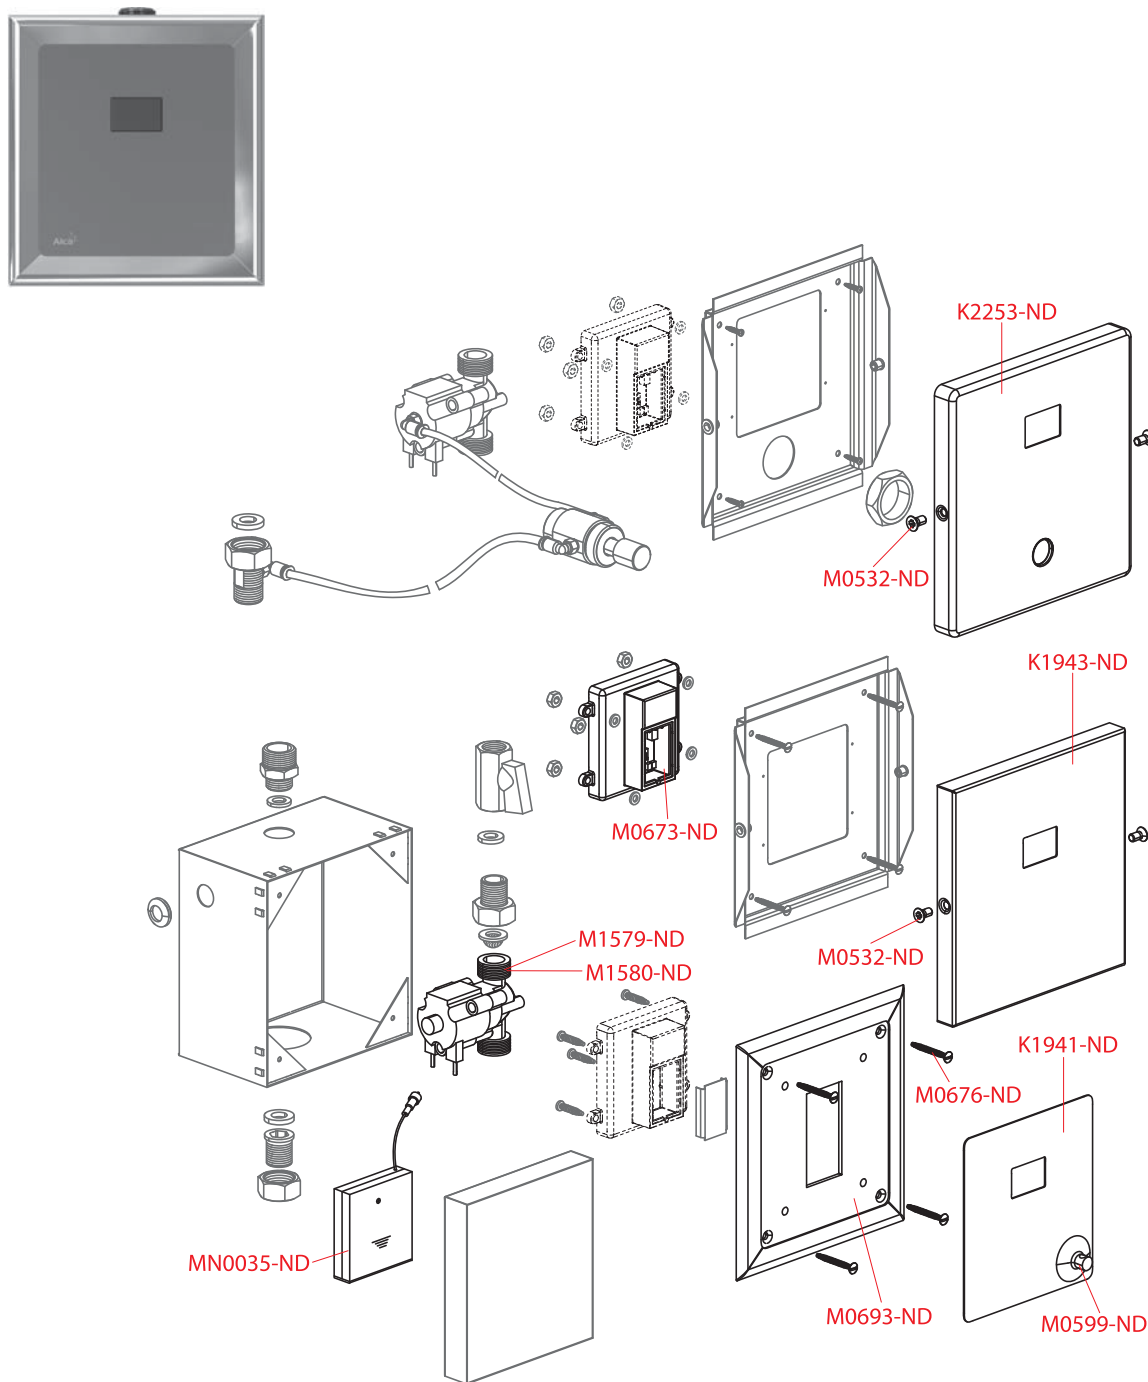

PRÍSLUŠENSTVO

PREDSTENOVÉ INŠTALAČNÉ SYSTÉMY

VENTILY

WC SEDÁTKA

PODLAHOVÉ ŽŔLABY A VONKAJŠIE ŽŔLABY

PODLAHOVÉ VPUJSTE

SIFÓNY

ASP4, ASP4-B, ASP4-K, ASP4-KB, ASP4-KT