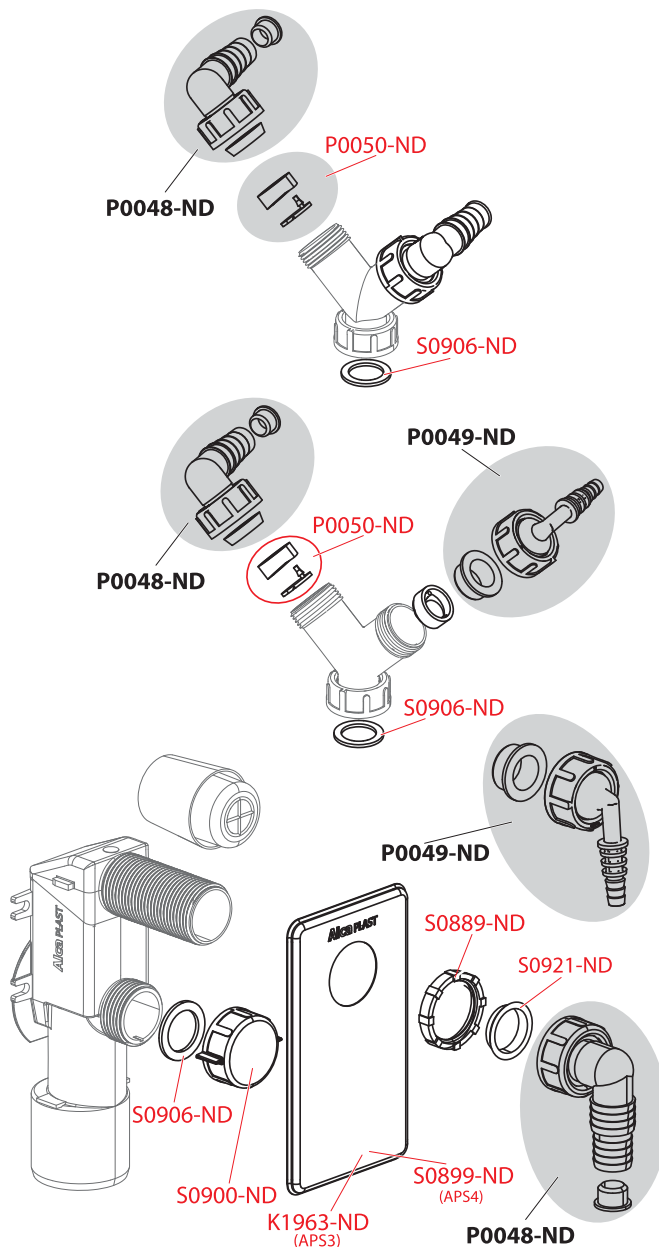

PRÍSLUŠENSTVO

PREDSTENOVÉ INŠTALAČNÉ SYSTÉMY

VENTILY

WC SEDÁTKA

PODLAHOVÉ ŽLÁBY A VONKAJŠIE ŽLÁBY

PODLAHOVÉ VPUJSTE

SIFÓNY

APS3, APS4, APS3P