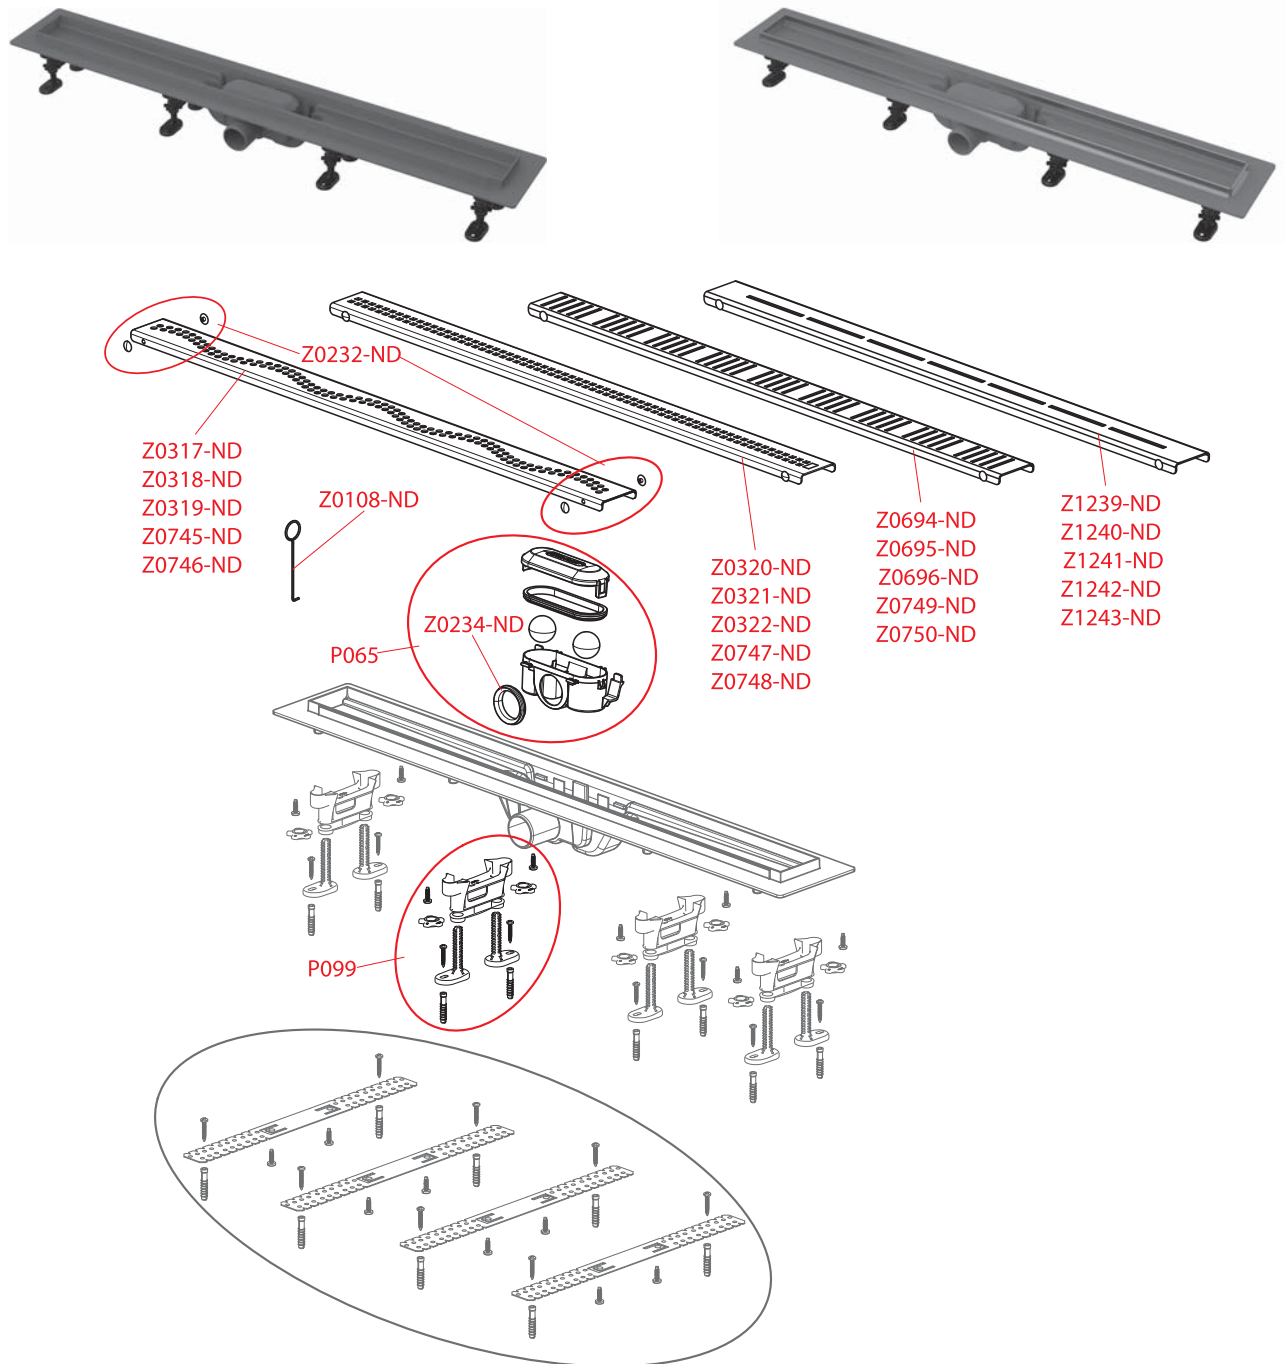

APZ8 Simple, APZ9 Simple, APZ10 Simple

APZ18 Simple

Obj. číslo	Popis	Cena
P065	Zápachová uzáverka pre plastový žľab	9,28 €
P099	Výškovo nastaviteľné nohy	3,65 €
Z0108-ND	Háčik žľabu	1,40 €
Z0232-ND	Zátka vymedzovací set	1,40 €
Z0234-ND	Tesnenie sifónu	0,75 €
Z0317-ND	Rošt APZ8 750 balený	48,05 €
Z0318-ND	Rošt APZ8 850 balený	50,48 €
Z0319-ND	Rošt APZ8 950 balený	52,92 €
Z0320-ND	Rošt APZ9 750 balený	48,05 €
Z0321-ND	Rošt APZ9 850 balený	50,48 €
Z0322-ND	Rošt APZ9 950 balený	52,92 €
Z0694-ND	Rošt APZ10 750	48,05 €
Z0695-ND	Rošt APZ10 850	50,48 €

Obj. číslo	Popis	Cena
Z0696-ND	Rošt APZ10 950	52,92 €
Z0745-ND	Rošt APZ8 650	45,78 €
Z0746-ND	Rošt APZ8 550	43,47 €
Z0747-ND	Rošt APZ9 650	45,78 €
Z0748-ND	Rošt APZ9 550	43,47 €
Z0749-ND	Rošt APZ10 650	45,78 €
Z0750-ND	Rošt APZ10 550	43,47 €
Z1239-ND	Rošt APZ18 550	43,47 €
Z1240-ND	Rošt APZ18 650	45,78 €
Z1241-ND	Rošt APZ18 750	48,05 €
Z1242-ND	Rošt APZ18 850	50,48 €
Z1243-ND	Rošt APZ18 950	52,92 €