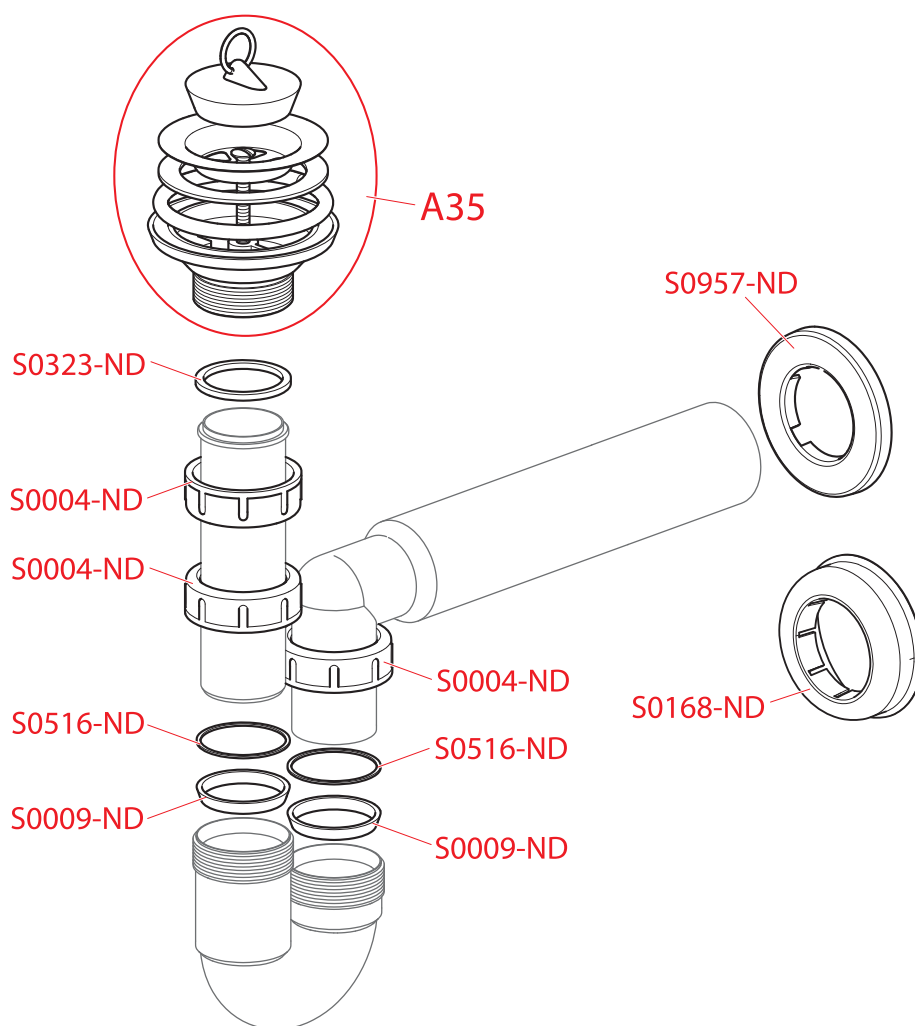

PRÍSLUŠENSTVO

PREDSTAVENÉ INŠTALAČNÉ
SYSTEMY

VENTILY

WC SEDÁTKA

PODLAHOVÉ ŽŤABY
A VONKAJŠIE ŽŤABY

PODLAHOVÉ VPUSTE

SIFÓNY

A464