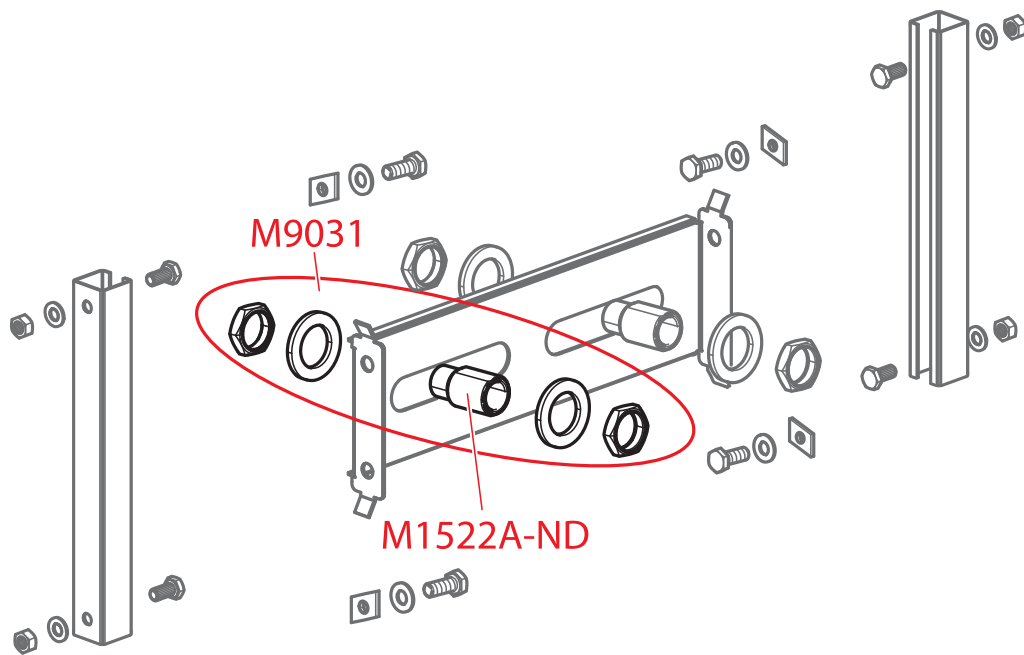

A117B

PRÍSLUŠENSTVO

PREDSTENOVÉ INŠTALAČNÉ SYSTÉMY

VENTILY

WC SEDÁTKA

PODLAHOVÉ ŽŤABY A VONKAJŠIE ŽŤABY

PODLAHOVÉ VPUJTE

SIFÓNY

Obj. číslo	Popis	Cena
M1522A-ND	Redukcia G 3/4"-G 1/2" – skrátaná	5,75 €
M9031	Redukcia – sada	12,23 €