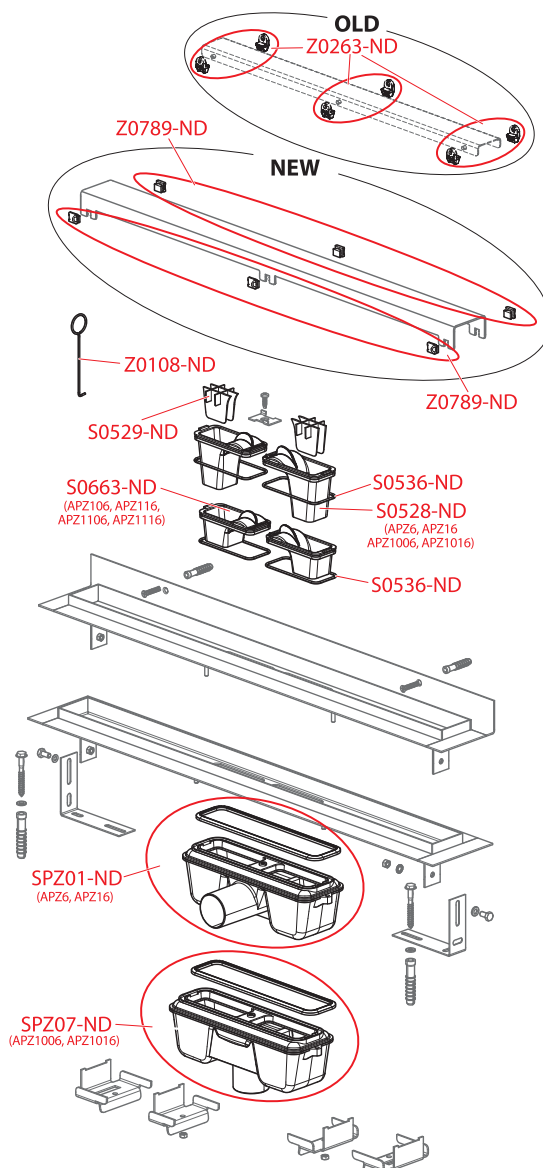

**APZ6 Professional,
APZ1006 Professional,
APZ106 Professional Low,
APZ1106 Professional Low**