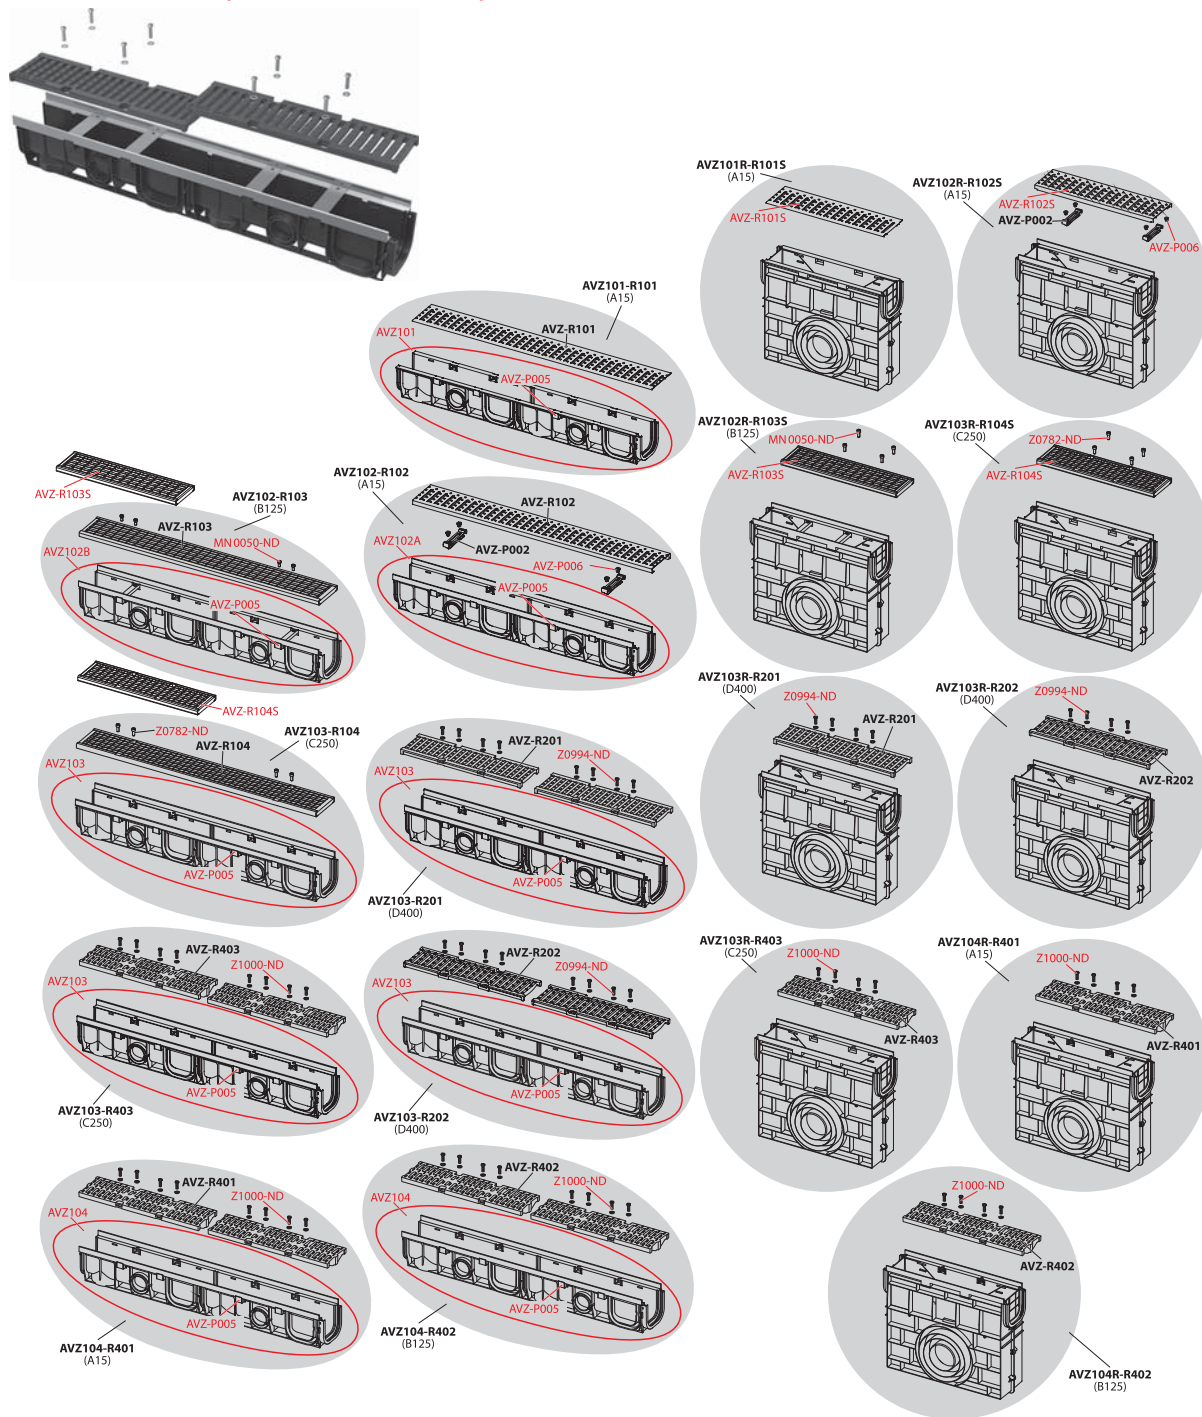

AVZ101-R101, AVZ101R-R101S, AVZ102-R102, AVZ102-R103, AVZ102R-R102S, AVZ102R-R103S, AVZ103-R104, AVZ103-R201, AVZ103-R202, AVZ103-R403, AVZ103R-R104S, AVZ103R-R201, AVZ103R-R202, AVZ103R-R403, AVZ104-R401, AVZ104-R402, AVZ104R-R401, AVZ104R-R402

Obj. číslo	Popis	Cena
AVZ101	Vonkajší žľab 100 mm bez rámu	12,32 €
AVZ102A	Vonkajší žľab 100 mm s plastovým rámom	15,40 €
AVZ102B	Vonkajší žľab 100 mm s plastovým rámom a rozperkami	17,60 €
AVZ103	Vonkajší žľab 100 mm s pozinkovaným rámom	26,88 €
AVZ104	Vonkajší žľab 100 mm s plastovým rámom	17,60 €
AVZ-P005	Krytka montážnych otvorov	0,75 €
AVZ-P006	Fixačné kolíky roštu pre žľab AVZ102-R102	0,40 €

Obj. číslo	Popis	Cena
AVZ-R103S	Rošt pre vonkajší žľab AVZ102 pozink zvar (0,5 m)	33,60 €
AVZ-R104S	Rošt pre vonkajší žľab AVZ103 pozink zvar (0,5 m)	41,16 €
MN0050-ND	Skrutka M8×16	0,50 €
Z0782-ND	Skrutka M8×20	0,60 €
Z0994-ND	Skrutka M8×30 DIN 7984 A2	2,00 €
Z1000-ND	Skrutka M8×25 DIN 912 Imbus A2	1,75 €

PRÍSLUŠENSTVO

PREDSTENOVÉ INŠTALAČNÉ SYSTÉMY

VENTILY

WC SEDÁTKA

PODLAHOVÉ ŽĽABY A VONKAJŠIE ŽĽABY

PODLAHOVÉ VPUŠTE

SIFÓNY