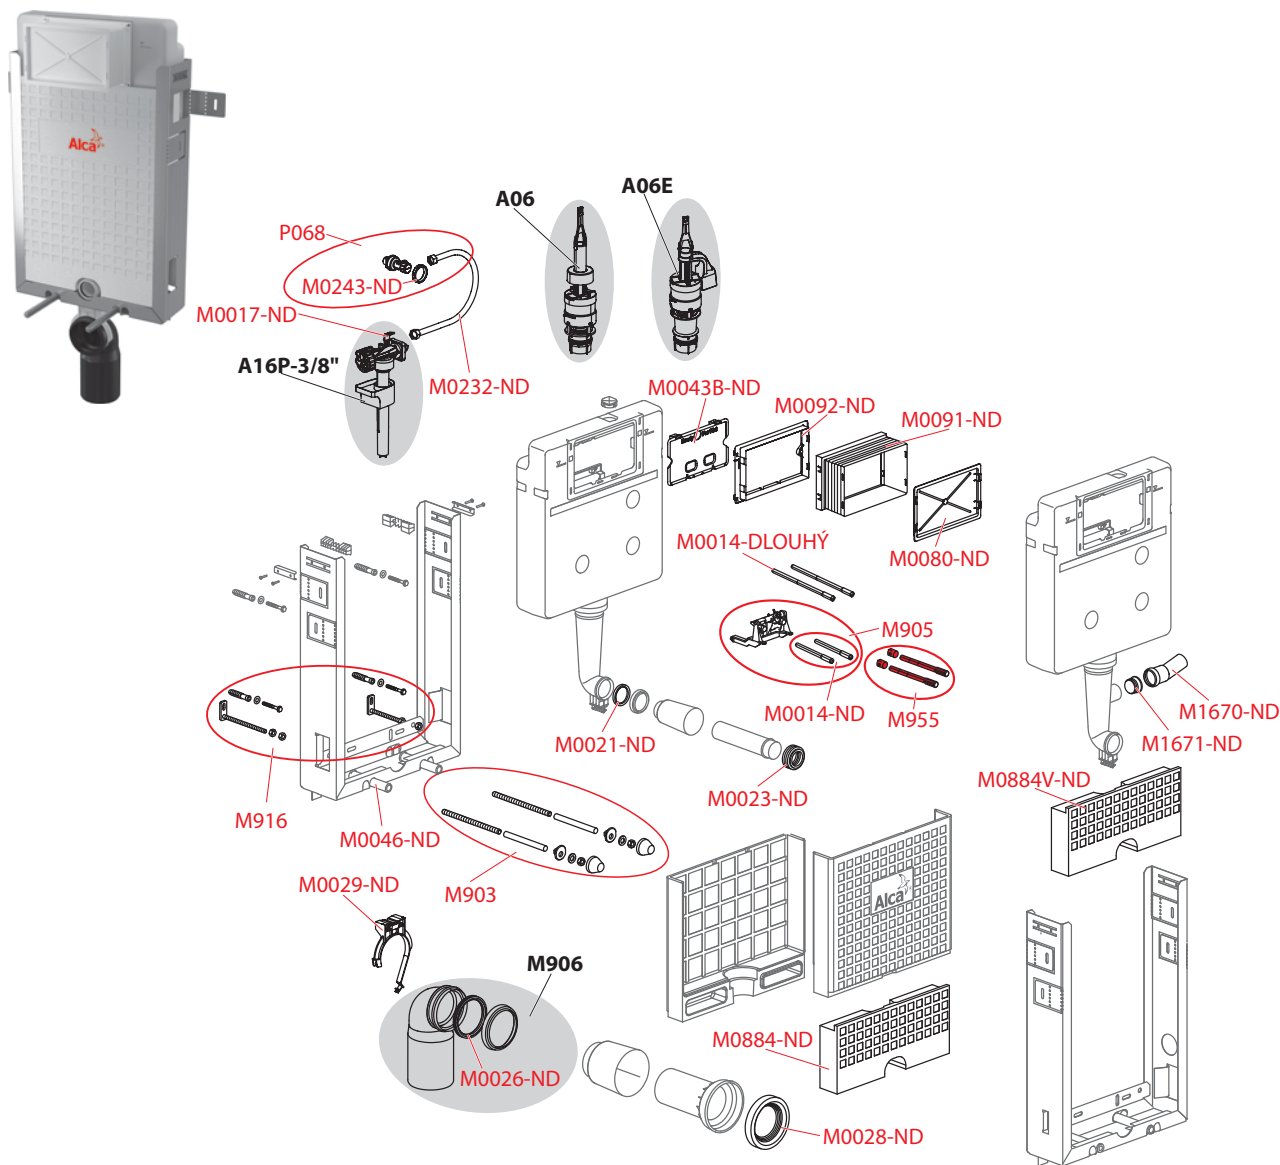

PRÍSLUŠENSTVO

PREDSTÉNOVÉ INŠTALAČNÉ SYSTÉMY

VENTILY

WC SEDÁTKA

PODLAHOVÉ ŽLÁBY A VONKAJŠIE ŽLÁBY

PODLAHOVÉ VPUJSTE

SIFÓNY

A115 Renovmodul, A115/1000E Renovmodul, A115/1000V Renovmodul