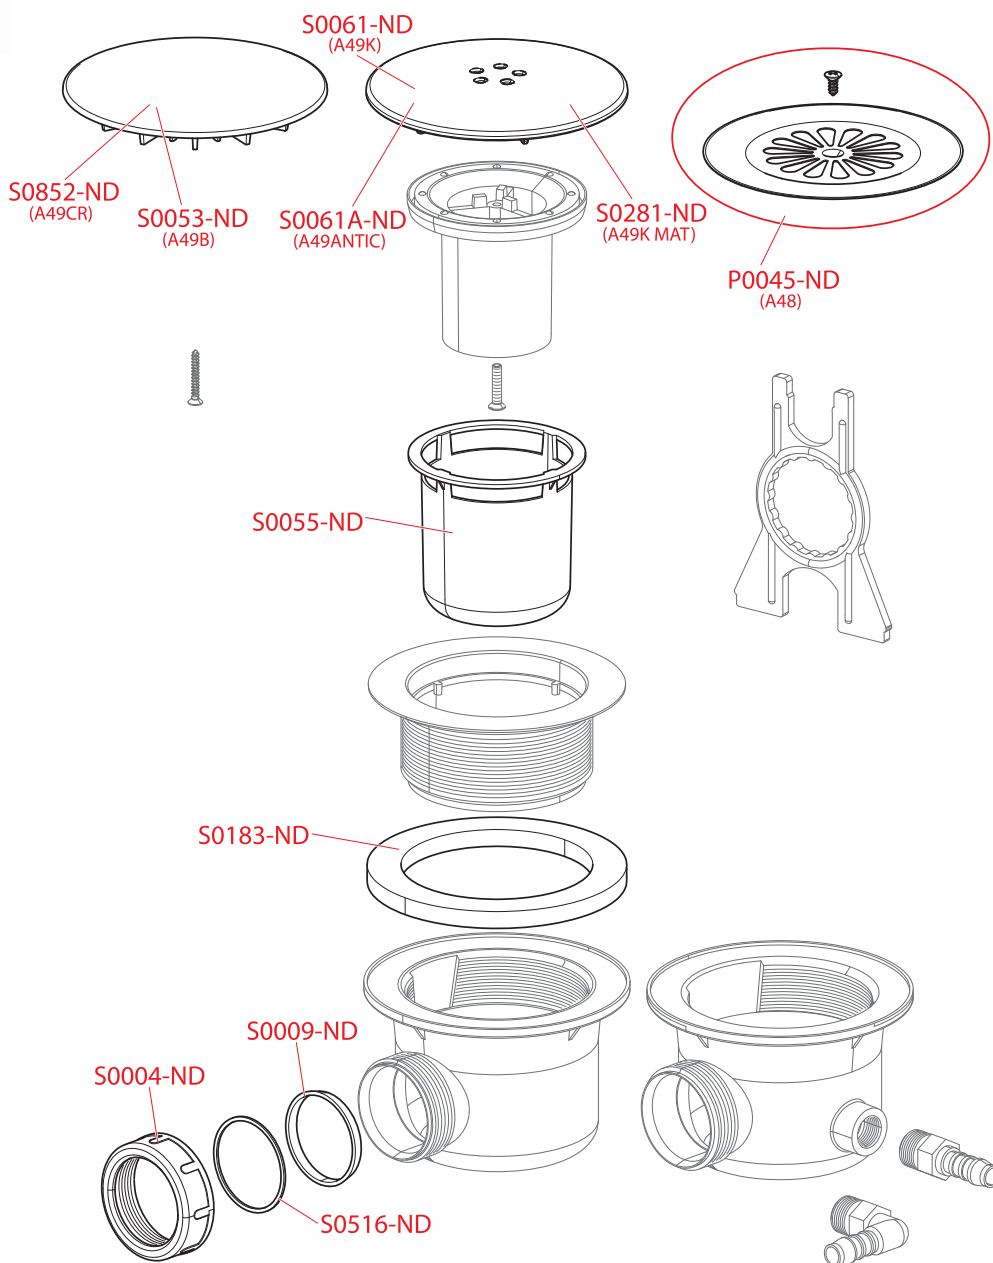

PRÍSLUŠENSTVO

PREDSTENOVÉ INŠTALAČNÉ
SYSTEMY

VENTILY

WC SEDÁTKA

PODLAHOVÉ ŽLÁBY
A VONKAJŠIE ŽLÁBY

PODLAHOVÉ VPUJTE

SIFÓNY

A48, A49ANTIC, A49B, A49CR, A49K, A49K MAT