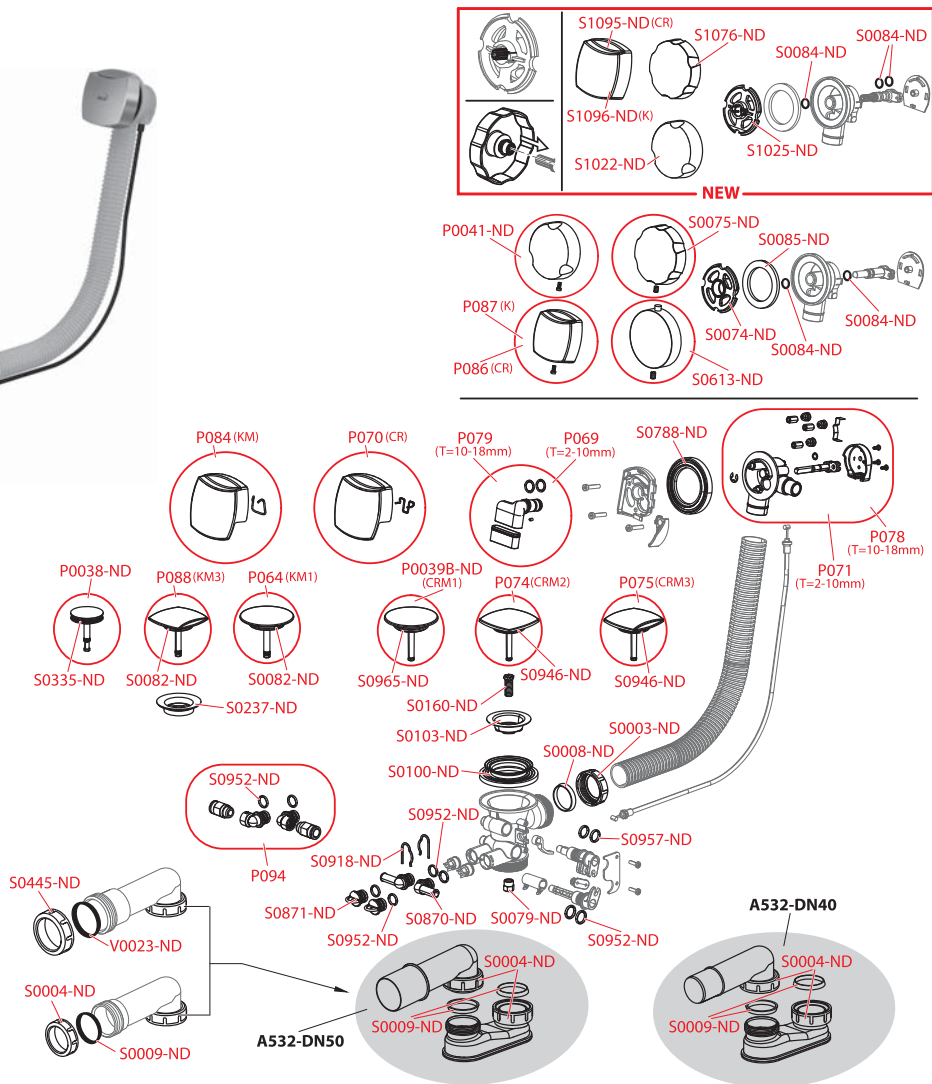

Obj. číslo	Popis	Cena
P0038-ND	Zátka kompl. kov (vaňové sifóny A55K, A56K)	5,06 €
P0039-ND	Zátka kompl. M chróm (vaňové sifóny A51CRM, A54CRM, A56KM, A55KM)	5,11 €
P0041-ND	Gombík kompl. CR A51 (vaňové sifóny A51CR, A54CR)	4,70 €
P064	Zátka kompletná kov veľká	6,21 €
P069	Perlátor komplet	7,50 €
P070	Gombík vaňový A564 kompletný	6,62 €
P0071	Hlavica A564	21,96 €
P074	Zátka kompletná chróm k A564CRM2	6,90 €
P075	Zátka kompletná chróm k A564CRM3	7,31 €
P078	Hlavica	22,68 €
P079	Perlátor komplet predĺžený	7,50 €
P084	Gombík vaňový kovový komplet (A564)	8,93 €
P086	Gombík vaňového sifónu des. plast – kompletný	4,70 €
P087	Gombík vaňového sifónu des. 75x75 kov – kompletný	6,12 €
P088	Zátka komplet KM3	8,97 €
P094	Sada odvodnenie nástrčné A566	12,32 €
S0003-ND	Matica G1 1/4"	0,36 €
S0004-ND	Matica G1 1/2" (vaňové, vaničkové, umývadlové a drezové sifóny)	0,45 €
S0008-ND	Tesnenie kuželové 37x31x5 (vaňové a umývadlové sifóny)	0,35 €
S0009-ND	Tesnenie kuželové 44x39x5 (vaňové, vaničkové, umývadlové a drezové sifóny)	0,50 €