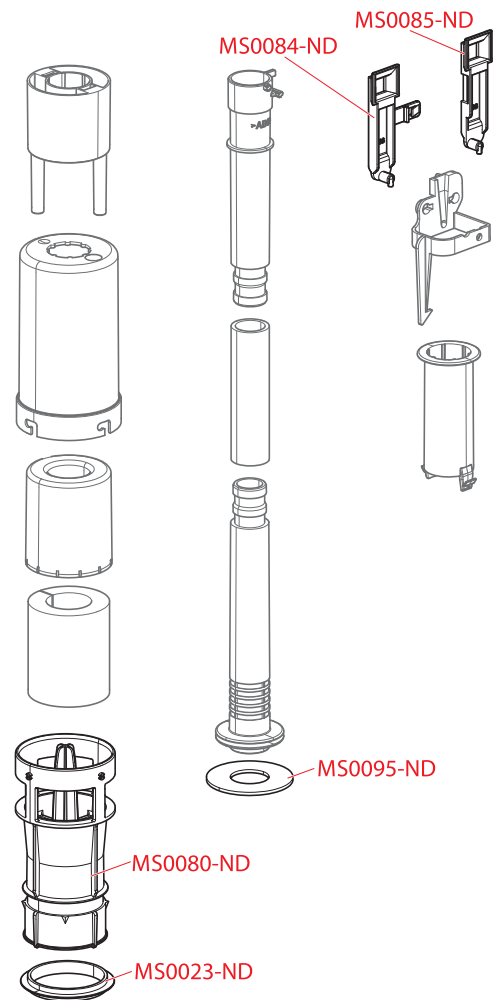

Obj. číslo	Popis	Cena
MS0015-ND	Tiahlo k A09A	0,55 €
MS0022-ND	Tesnenie vypúšťacieho ventilu – SLIM	0,85 €
MS0023-ND	Tesnenie výpusti – SLIM	1,10 €
MS0060-ND	Výpusť kompletná ND	2,20 €
MS0080-ND	Výpusť – vypúšťací ventil flexible	2,20 €
MS0084-ND	Tiahlo – vypúšťací ventil flexible	0,70 €
MS0085-ND	Tiahlo – vypúšťací ventil flexible	0,70 €
MS0095-ND	Tesnenie výpusti	0,85 €

PRÍSLUŠENSTVO

PREDSTENOVÉ INŠTALAČNÉ SYSTÉMY

VENTILY

WC SEDÁTKA

PODLAHOVÉ ŽŔĽABY A VONKAJŠIE ŽŔĽABY

PODLAHOVÉ VPUJSTE

SIFÓNY