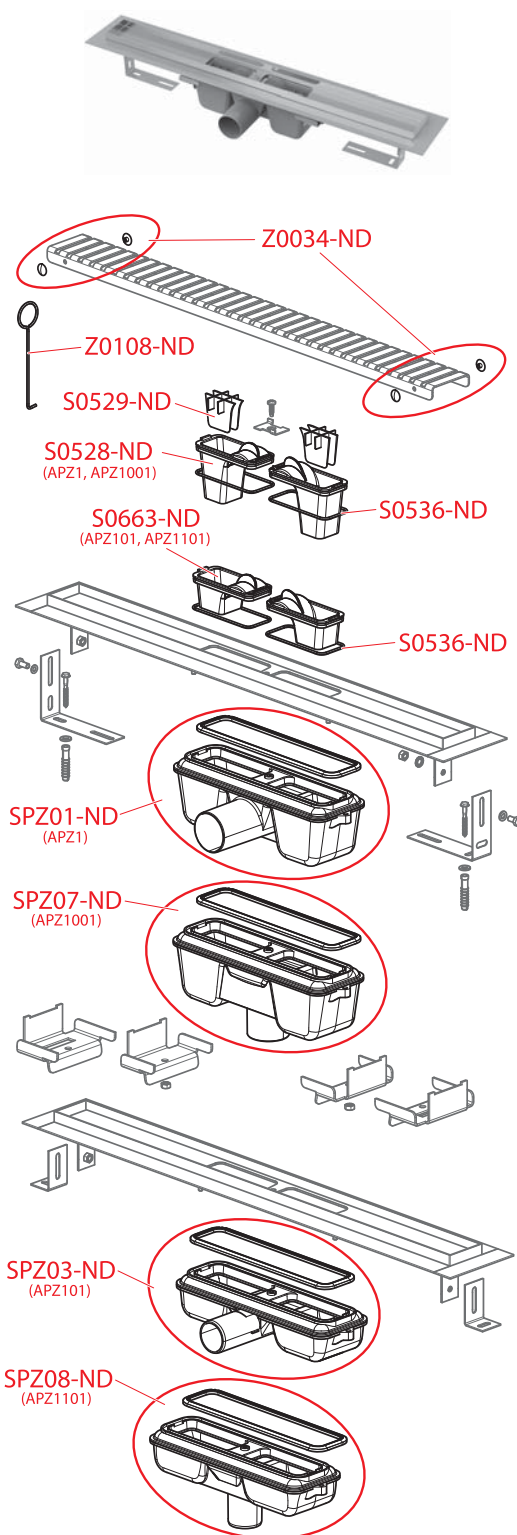

**APZ4 Flexible, APZ1004 Flexible,
APZ104 Flexible Low,
APZ1104 Flexible Low**

Obj. číslo	Popis	Cena
K0569-ND	Podložka APZ4	1,65 €
K0629-ND	Excenter	0,55 €
K0631-ND	Podložka skrátaná ľavá	1,65 €
K0633-ND	Podložka skrátaná pravá	1,65 €
S0528-ND	Zápachová uzáverka sifón APZ	1,00 €
S0529-ND	Sitko SPZ	0,85 €
S0536-ND	O-krúžok 75x2,5	0,65 €