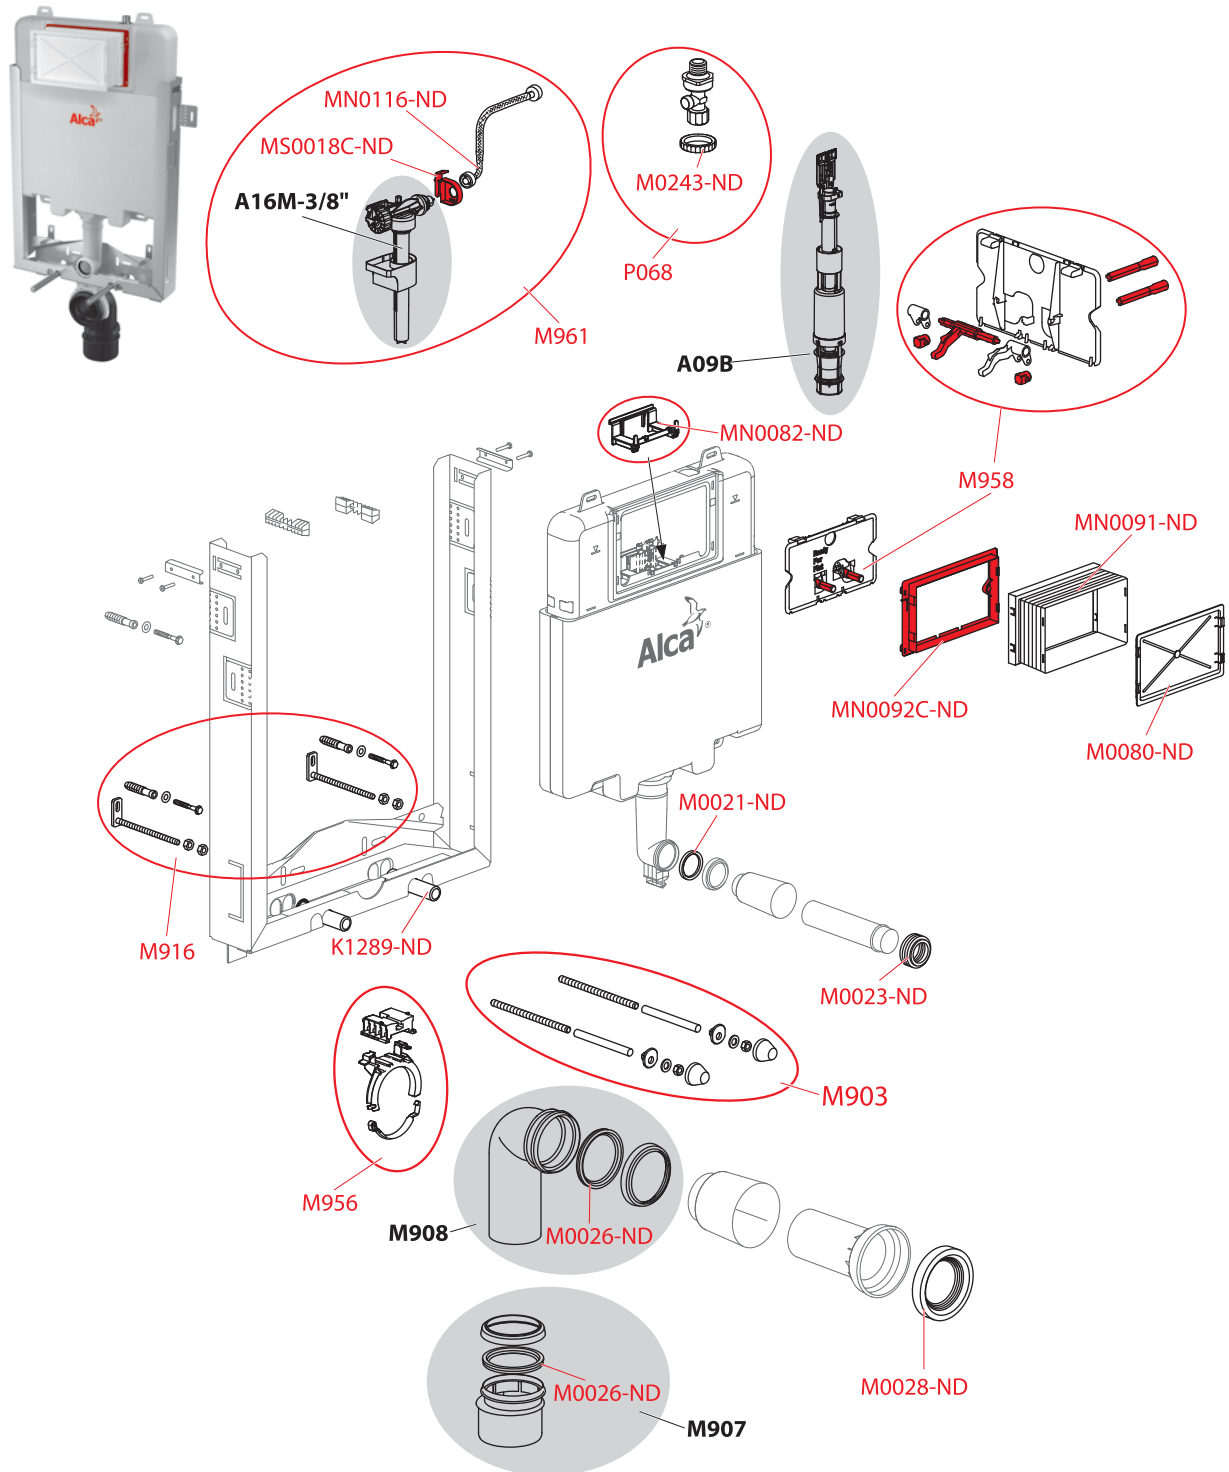

AM1115 Renovmodul Slim

Obj. číslo	Popis	Cena
K1289-ND	Trúbka konzoly	2,50 €
M0021-ND	Tesnenie prívodu (WC moduly)	0,90 €
M0023-ND	Vrapová vložka 45x58x25 (WC moduly)	1,10 €
M0026-ND	Tesnenie odpadu (WC moduly)	1,65 €
M0028-ND	Tesnenie prepójky	3,60 €
M0080-ND	Víko rukávu	1,40 €
M0243-ND	Matice držiaka rohového ventilu	0,55 €
M903	Závitové tyče + príslušenstvo	3,90 €
M916	Fixačný set	10,25 €
M956	Posuvný držiak odpadu	3,90 €

Obj. číslo	Popis	Cena
M958	Doska pre Slimmodul AM	4,35 €
M961	Sada na výmenu napúšťacieho ventilu a hadičky na Slimmodul AM	13,64 €
MN0082-ND	Rozperka nádržky SLIM	1,75 €
MN0091-ND	Rukáv rámčeku	1,75 €
MN0092C-ND	Rámček rukávu	1,15 €
MN0116-ND	Hadička s o-krúžkom pre Slimmodul AM	4,55 €
MS0018C-ND	Držiak napúšťacieho ventilu pre Slimmodul AM	0,45 €
P068	Rohový ventil s držiakom a maticový set	12,23 €

PRÍSLUŠENSTVO

PREDSTĚNOVÉ INŠTALAČNÉ SYSTÉMY

VENTILY

WC SEDÁTKA

PODLAHOVÉ ŽŤABY A VONKAŠIE ŽŤABY

PODLAHOVÉ VPUŠTE

SIFÓNY