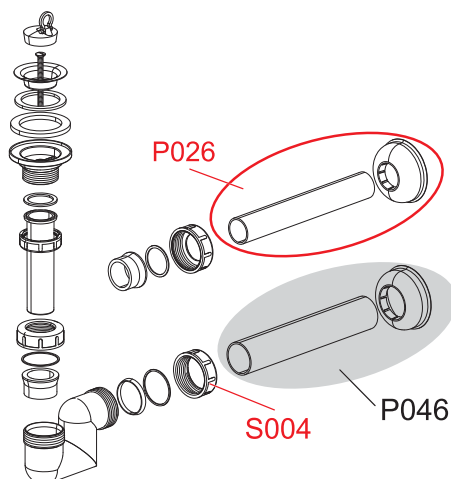

UNIVERZÁLNE LAPAČE STREŠNÝCH SPLAVENÍN

AGV1, AGV1S, AGV2, AGV2S, AGV3, AGV3S, AGV4, AGV4S	58

VAŇOVÉ SIFÓNY

A501, A502	59
A51B, A51BM, A51CR, A51CRM, A54CR, A54CRM, A55K, A55ANTIC, A55KM, A56K, A56KM, A550K, A550KM, A551K, A551KM, A552K, A552KM, A553K, A553KM1	60
A504KM, A505CRM, A505KM, A507KM	61
A508KM, A509KM	62
A564CRM1, A564CRM2, A564CRM3, A564KM1, A564KM3, A564ANTIC, A565CRM1, A565CRM2, A565CRM3, A565KM1, A565KM3	63
A566	64

VANIČKOVÉ SIFÓNY

A465, A466, A476	65
A503KM, A506KM	66
A461, A462	67
A46, A47B, A47CR	68
A471CR	69
A48, A49ANTIC, A49B, A49CR, A49K, A49K MAT	70
A491CR, A492CR	71

UMÝVADLOVÉ SIFÓNY

A31, A32, A31P, A300, A41, A41P, A41PR, A41R, A410, A410P, A411, A42, A42P, A42R, A420, A420P, A421, A43, A43P, A430, A430P	72
A328B, A328CR	73
A412, A45F	74
A413, A434, A872, A872P	75

UMÝVADLOVÉ VÝPUSTE

A39, A390, A391, A392, A392ANTIC, A392B, A393, A394, A395, A395B, A396, A4399	76

DREZOVÉ SIFÓNY

A33, A33P, A34, A37, A38, A331, A441, A441P, A442, A442P, A443, A443P, A444, A444P, A446, A446P, A447, A447P	77
A448, A448P, A449, A449P, A453P, A454P, A8000	78
A80, A81, A82, A83, A84, A800, A810, A820, A830, A840, A870, A870P, A44M	79
A464	80
A873	81

PISOÁROVÉ SIFÓNY

A45A, A45B, A45C, A450A	82

SIFÓN PRE ODKVAPKÁVAJÚCI KONDENZÁT

AKS1, AKS1Z, AKS2, AKS3, AKS4, AKS5, AKS6	83

PRAČKOVÉ SIFÓNY

APS3, APS4, APS3P	84

Seznam náhradních dílů

84-93

Legenda

P046 Výrobok z katalógu výrobkov (súčasťou cenníka výrobkov)

Sada

S004 Náhradný diel, ktorý je uvedený v cenníku ND

Ceny sú uvedené bez DPH.