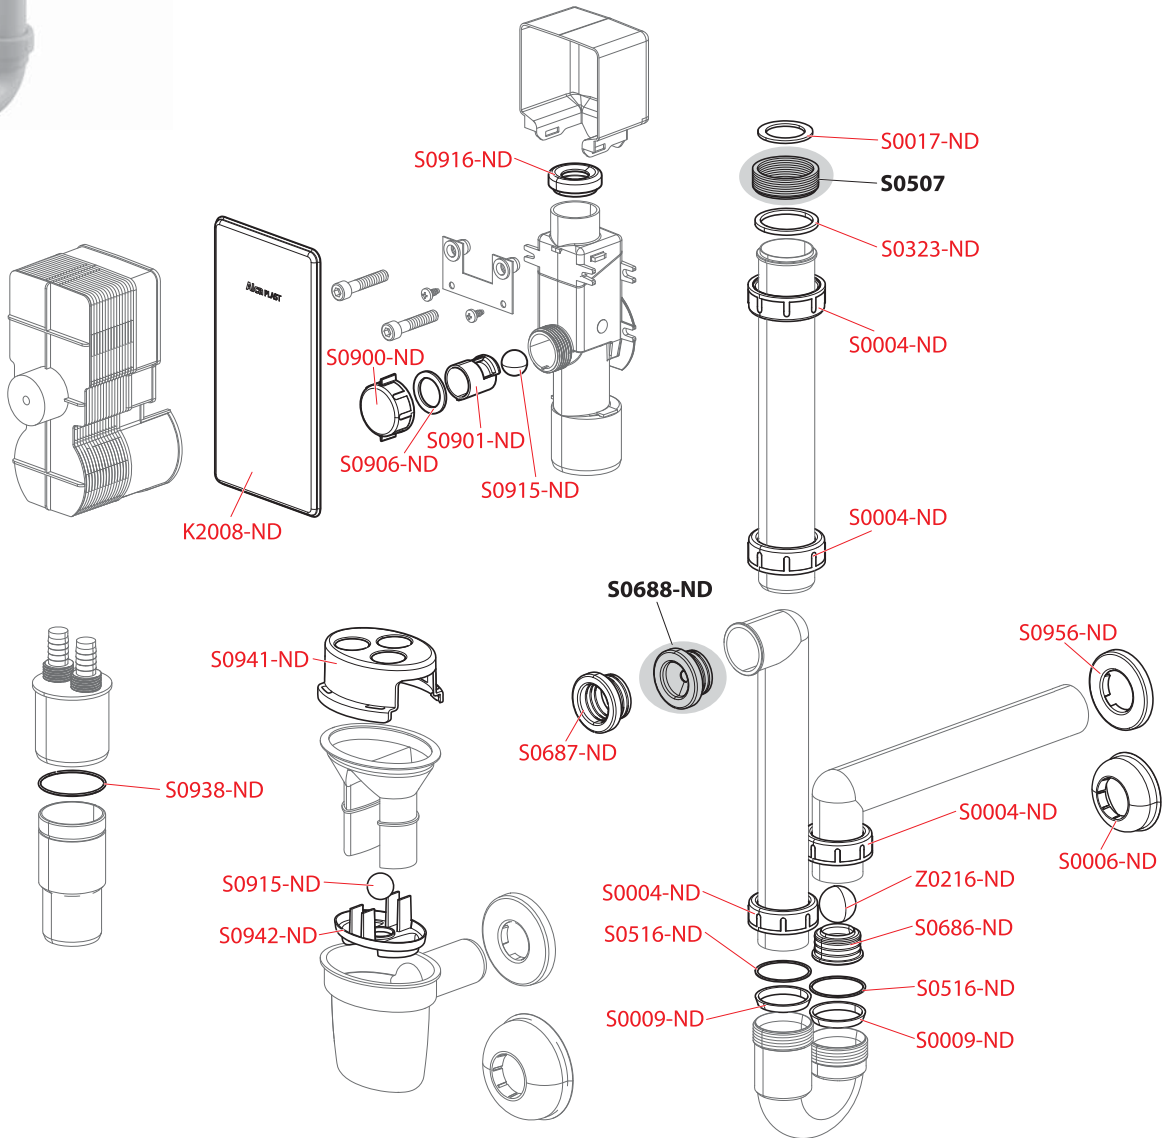

AKS1, AKS1Z, AKS2, AKS3, AKS4, AKS5, AKS6

Obj. číslo	Popis	Cena
K2008-ND	Doska P5	4,70 €
S0004-ND	Matica G1 1/2" (vaňové, vaničkové, umývadlové a drezové sifóny)	0,45 €
S0006-ND	Krytka DN40	0,75 €
S0009-ND	Tesnenie kuželové 44x39x5 (vaňové, vaničkové, umývadlové a drezové sifóny)	0,50 €
S0017-ND	Tesnenie 39x28x2 (umývadlové sifóny)	0,36 €
S0323-ND	Tesnenie 45x37x3	0,40 €
S0516-ND	Trecí krúžok DN40	0,45 €
S0686-ND	Sedlo guľičky	1,00 €

Obj. číslo	Popis	Cena
S0687-ND	Vrapová vložka 36/32	1,00 €
S0900-ND	Matice pračkového sifónu	0,60 €
S0901-ND	Vložka sifón kondenzačná	0,85 €
S0906-ND	Tesnenie 31x22x2	0,45 €
S0915-ND	Guľička 0,72-PP	0,90 €
S0916-ND	Tesnenie tvarové	0,45 €
S0938-ND	O-krúžok 40x1,5	0,45 €
S0941-ND	Držiak KS	3,00 €
S0942-ND	Klapka KS	0,70 €
Z0216-ND	Guľička brúsená DN1,138"	0,55 €

PRÍSLUŠENSTVO

PREDSTENOVÉ INŠTALAČNÉ SYSTÉMY

VENTILY

WC SEDÁTKA

PODLAHOVÉ ŽLÁBY A VONKAJŠIE ŽLÁBY

PODLAHOVÉ VPUJSTE

SIFÓNY