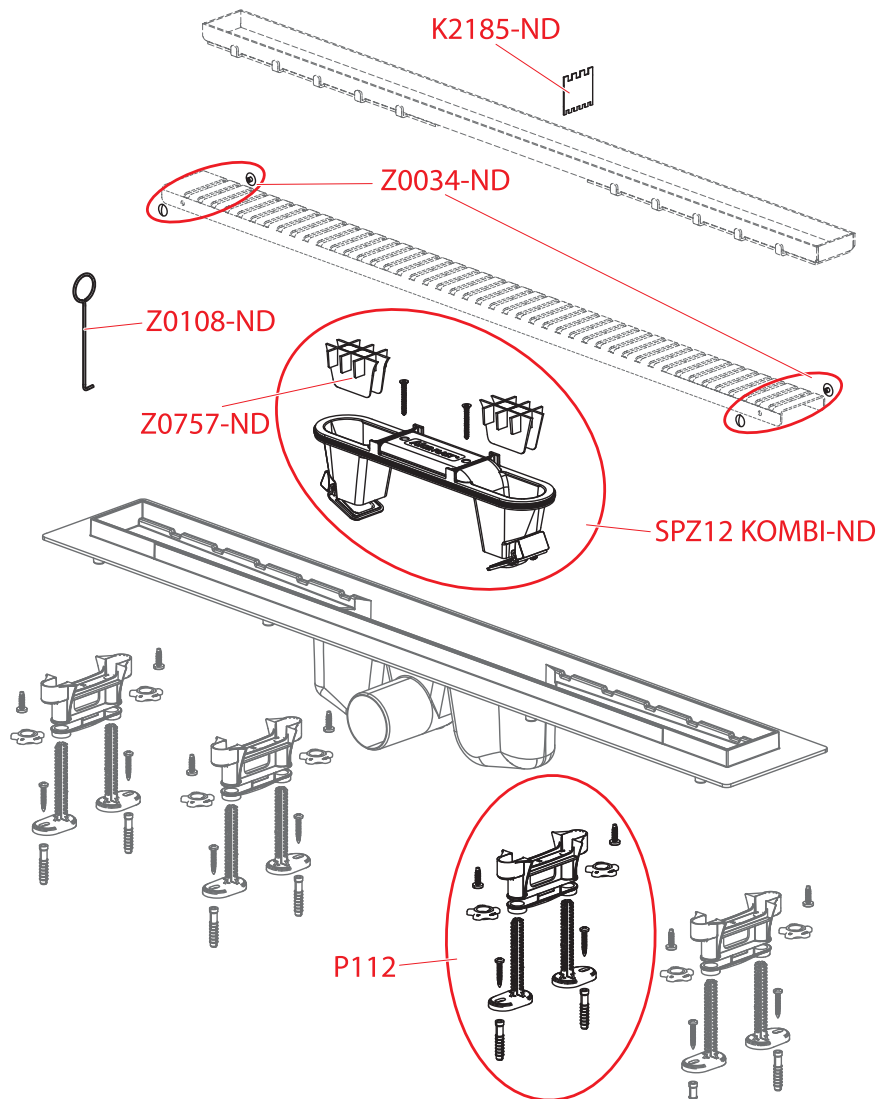

APZ22 Optimal

Obj. číslo	Popis	Cena
K2185-ND	Kovový hrebeň FLOOR	1,25 €
P112	Výškovo nastaviteľné nohy pre APZ12	2,10 €
SPZ12 KOMBI-ND	Kombinovaná zápachová uzáverka pre APZ12	10,96 €
Z0034-ND	Zátka vymedzovací set	1,40 €
Z0108-ND	Háčik žľabu	1,40 €
Z0757-ND	Sitko APZ50	1,00 €

PRÍSLUŠENSTVO

PREDSTAVENÉ INŠTALAČNÉ
SYSTEMY

VENTILY

WC SEDÁTKA

PODLAHOVÉ ŽĽABY
A VONKAJŠIE ŽĽABY

PODLAHOVÉ VPUJSTE

SIFÓNY