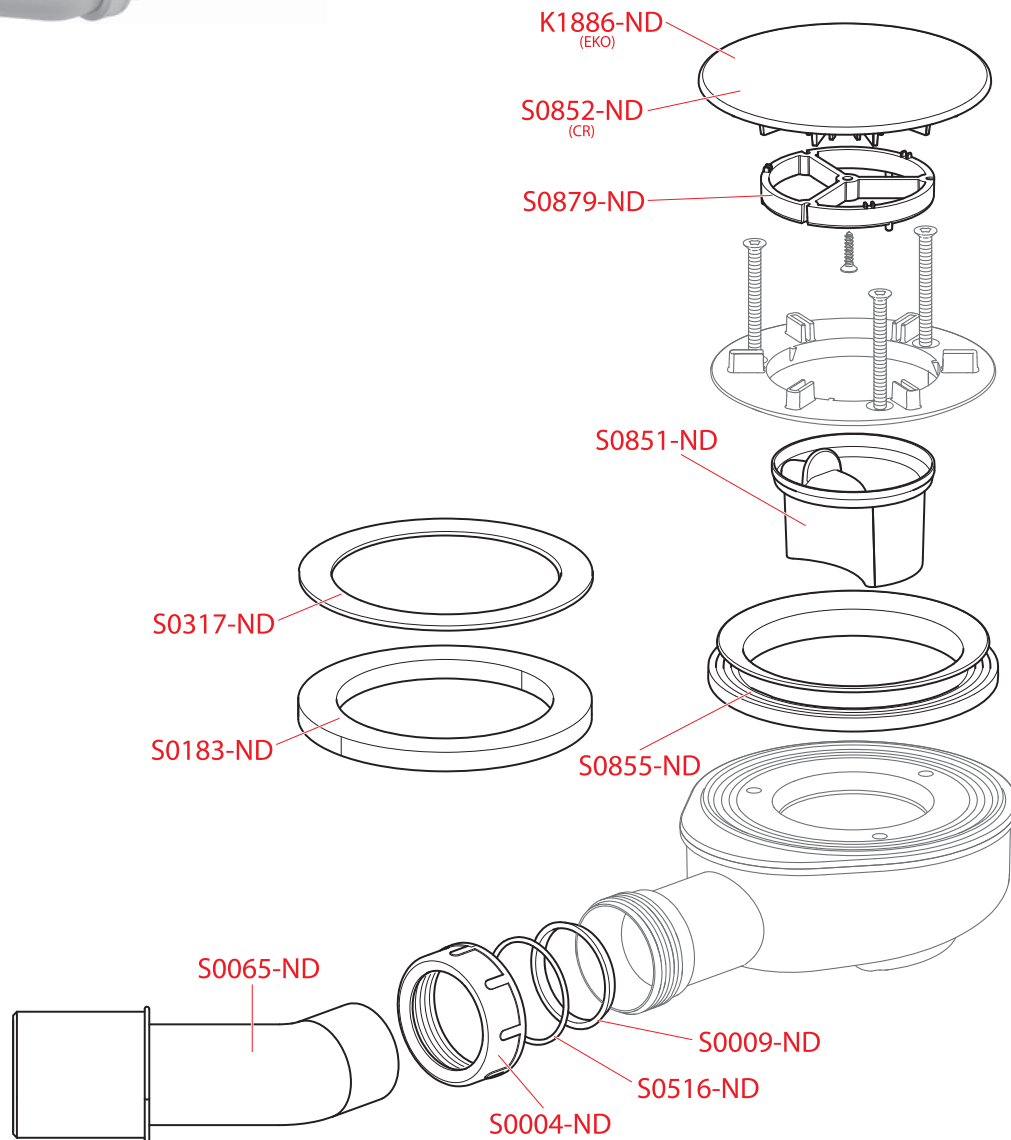

A491CR, A492CR

PRÍSLUŠENSTVO

PREDSTENOVÉ INŠTALAČNÉ SYSTÉMY

VENTILY

WC SEDÁTKA

PODLAHOVÉ ŽŤABY A VONKAJŠIE ŽŤABY

PODLAHOVÉ VPUJSTE

SIFÓNY

Obj. číslo	Popis	Cena
K1886-ND	Viko A49 EKO	4,83 €
S0004-ND	Matica G1 1/2" (vaňové, vaničkové, umývadlové a drezové sifóny)	0,45 €
S0009-ND	Tesnenie kuželové 44×39×5 (vaňové, vaničkové, umývadlové a drezové sifóny)	0,50 €
S0065-ND	Koleno DN40/50 – 45 st.	1,06 €
S0183-ND	Tesnenie 115×85×6 pryž (vaničkové sifóny A48, A49B, A49CR, A49K)	1,10 €
S0317-ND	Tesnenie 115×90×2	0,75 €
S0516-ND	Treťí krúžok DN40	0,45 €
S0851-ND	Vtok	2,10 €
S0852-ND	Viko DN90 chróm	6,12 €
S0855-ND	Tesnenie sifónu DN90 LOW	1,15 €
S0879-ND	Navádzací krúžok	0,90 €