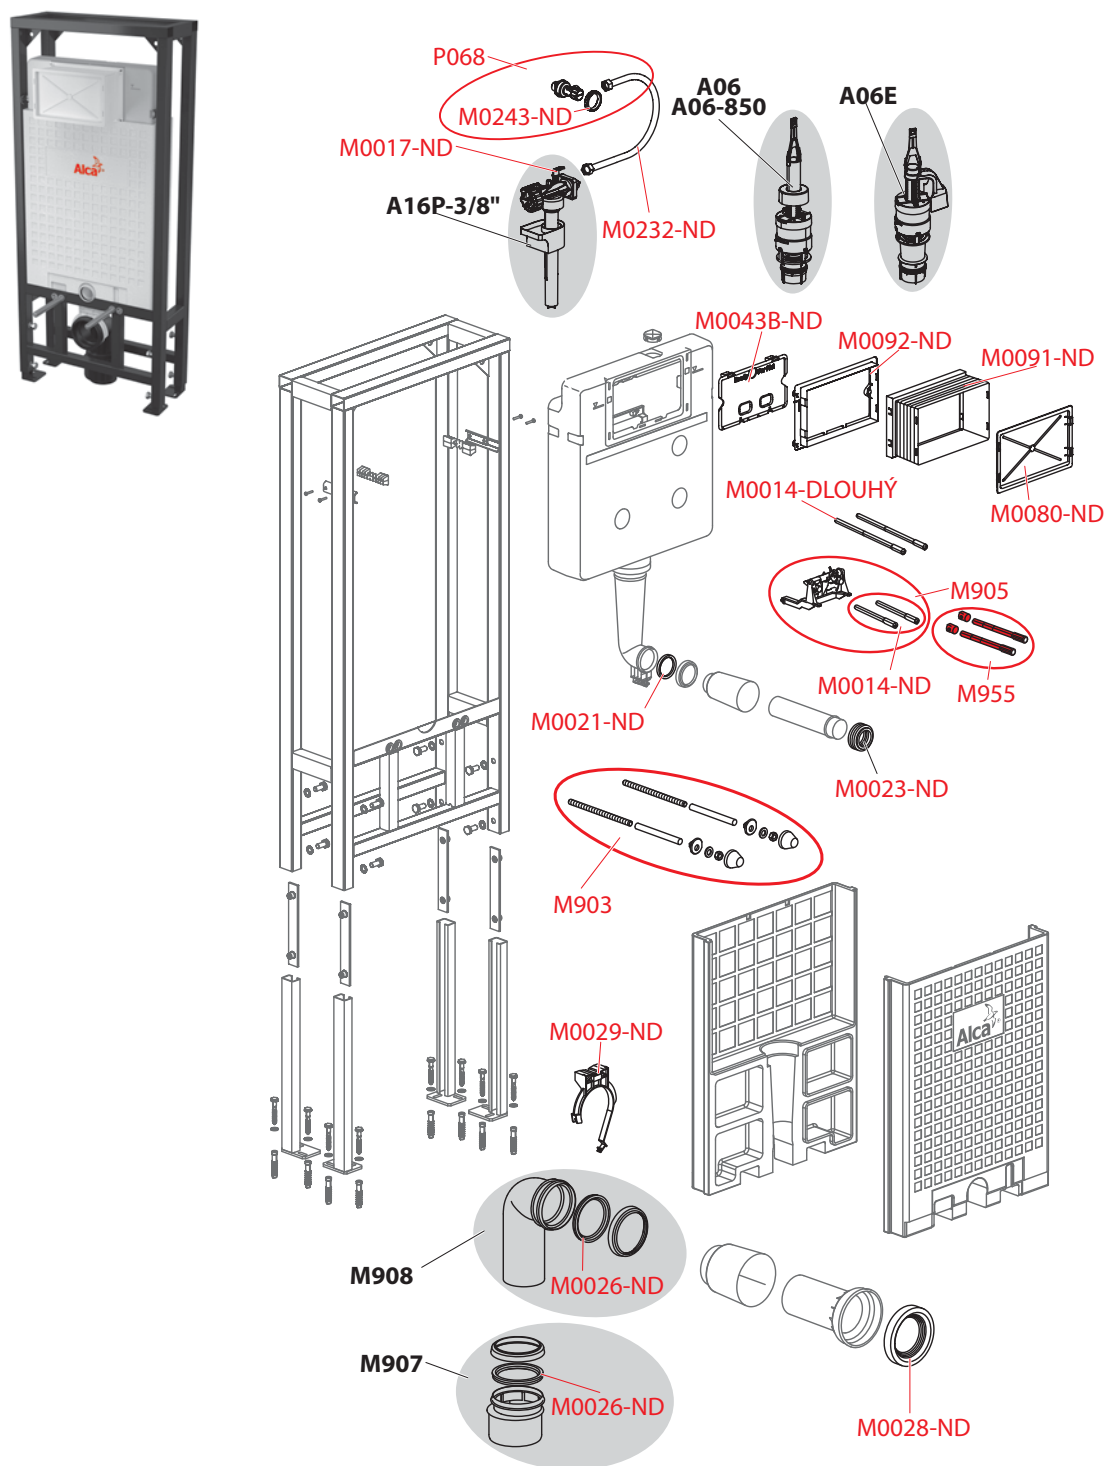

A116 Solomodul

Obj. číslo	Popis	Cena
M0014-ND	Skrutka mechanizmu 2 ks	0,60 €
M0014-DLOUHÝ	Skrutka mechanizmu A100 predĺžená 1 ks	1,65 €
M0017-ND	Držiak nap. ventilu	0,40 €
M0021-ND	Tesnenie prívodu (WC moduly)	0,90 €
M0023-ND	Vrapová vložka 45x58x25 (WC moduly)	1,10 €
M0026-ND	Tesnenie odpadu (WC moduly)	1,65 €
M0028-ND	Tesnenie prepajky	3,60 €
M0029-ND	Držiak odpadu	1,95 €
M0043B-ND	Doska vnútorná	1,00 €

Obj. číslo	Popis	Cena
M0080-ND	Víko rukávu	1,40 €
M0232-ND	Hadička flexi nylón 3/8"-3/8"x400	2,35 €
M0243-ND	Matice držiaka rohového ventilu	0,55 €
M903	Závitové tyče + príslušenstvo	3,90 €
M905	Mechanizmus kompletný	3,35 €
MN0091-ND	Rukáv rámčeku	1,75 €
MN0092-ND	Rámček rukávu	1,10 €
P068	Rohový ventil s držiakom a maticný set	12,23 €
P104	Sada pre výmenu skrutiek mechanizmu	0,80 €