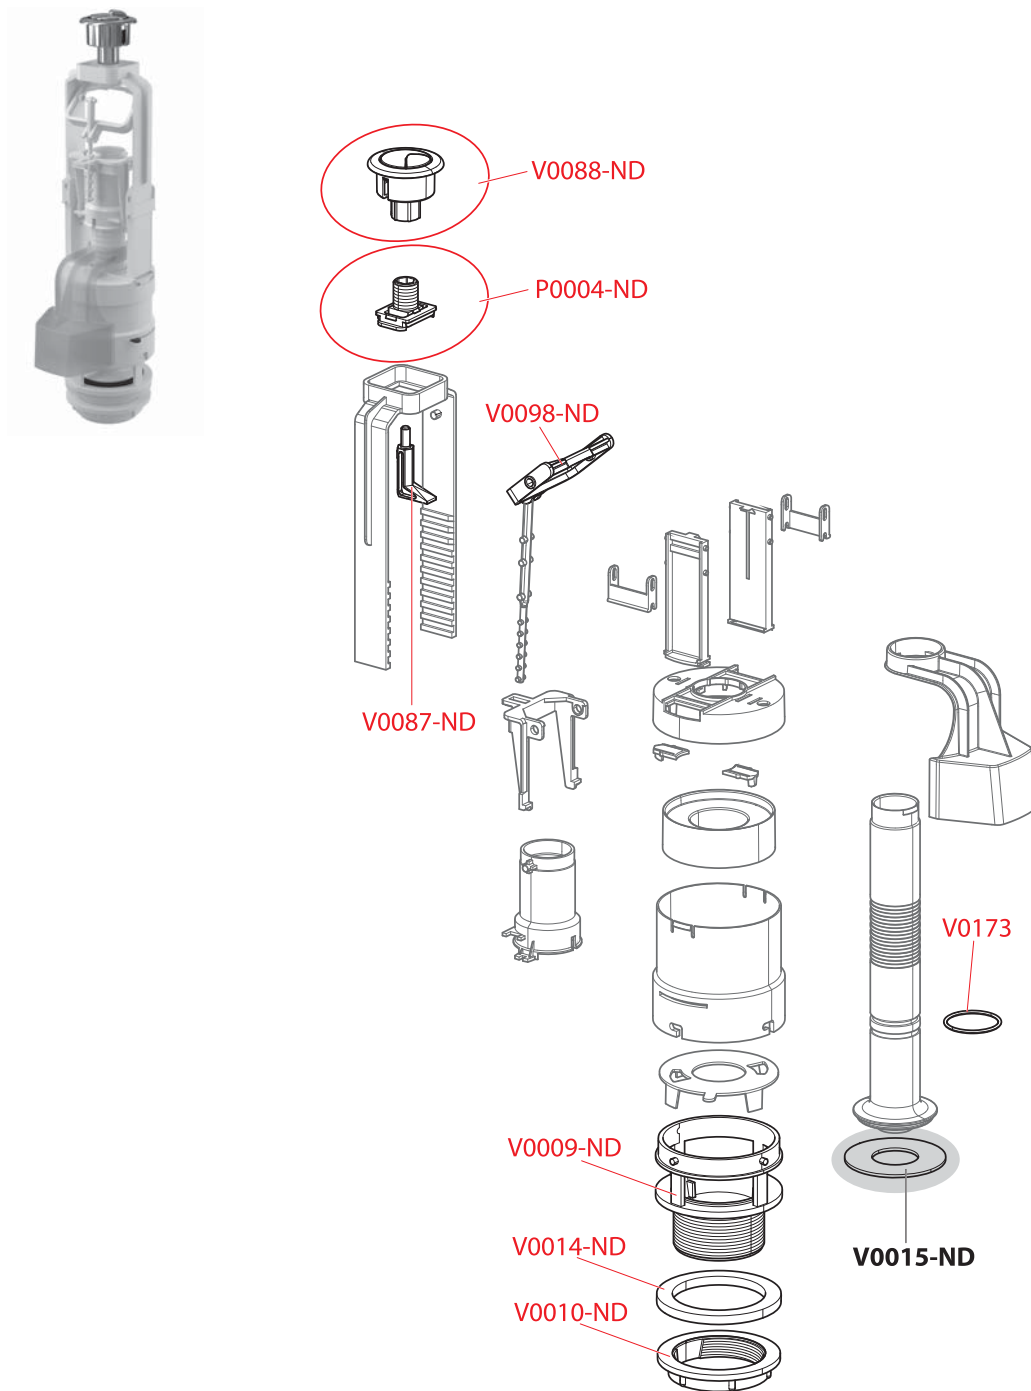

A04

Obj. číslo	Popis	Cena
P0004-ND	Skrutka posuvná + vložka posuvná (vyp. ventil A2000, A04)	0,60 €
V0009-ND	Výpusť	2,20 €
V0010-ND	Matica výpusti TR 60x3	1,10 €
V0014-ND	Tesnenie 80x60x6 (vypúšťacie ventily A04, A2000, A05)	0,55 €
V0087-ND	Čap tlačítka	0,50 €
V0088-ND	Dvojtláčítka kompletne chróm	4,15 €
V0098-ND	Páka A04	0,85 €
V0173-ND	O-krúžok 29x2,5	0,40 €