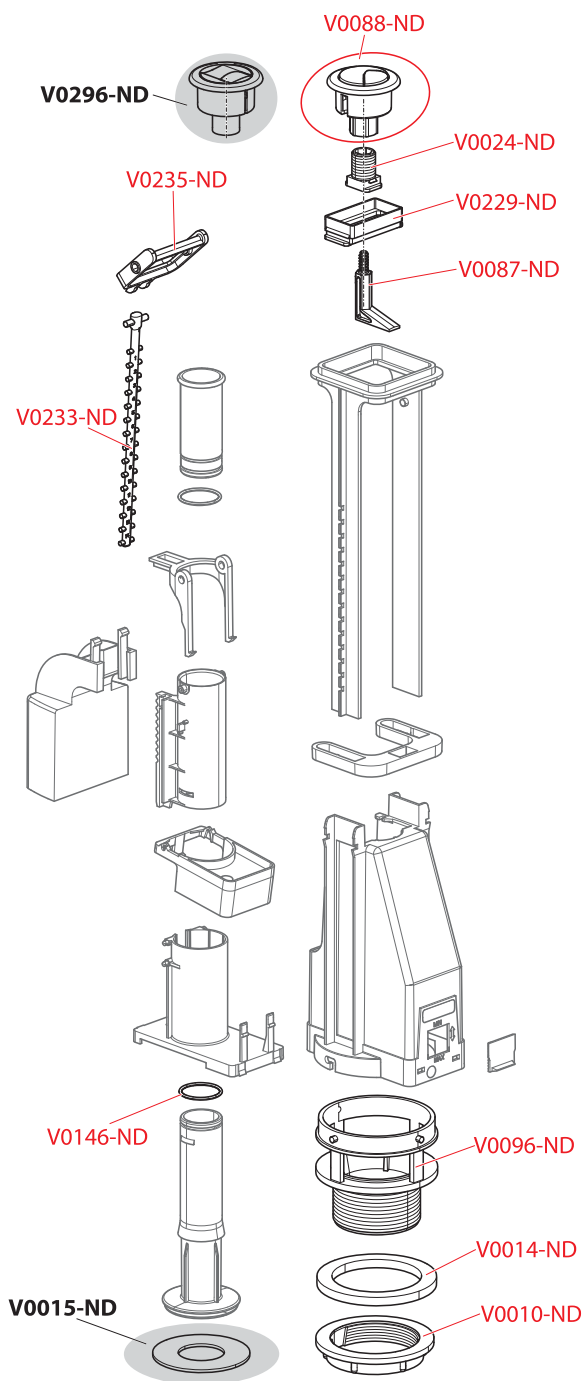

A08, A08A

Obj. číslo	Popis	Cena
V0010-ND	Matica výpusti TR 60x3	1,10 €
V0014-ND	Tesnenie 80x60x6 (vypúšťacie ventily A04, A2000, A05)	0,55 €
V0024-ND	Skrutka posuvná	0,60 €
V0087-ND	Čap tlačítka	0,50 €
V0088-ND	Dvojtlačítko kompletne chróm	4,15 €
V0096-ND	Výpusť – A08	2,20 €
V0146-ND	O-kružok 22x2	0,40 €
V0229-ND	Vložka posuvná A08	0,70 €
V0233-ND	Tiahlo A08	0,70 €
V0235-ND	Páka A08	0,70 €

PRÍSLUŠENSTVO

PREDSTAVENOVÉ INŠTALAČNÉ
SYSTEMY

VENTILY

WC SEDÁTKA

PODLAHOVÉ ŽŤABY
A VONKAJŠIE ŽŤABY

PODLAHOVÉ VPUJSTE

SIFÓNY