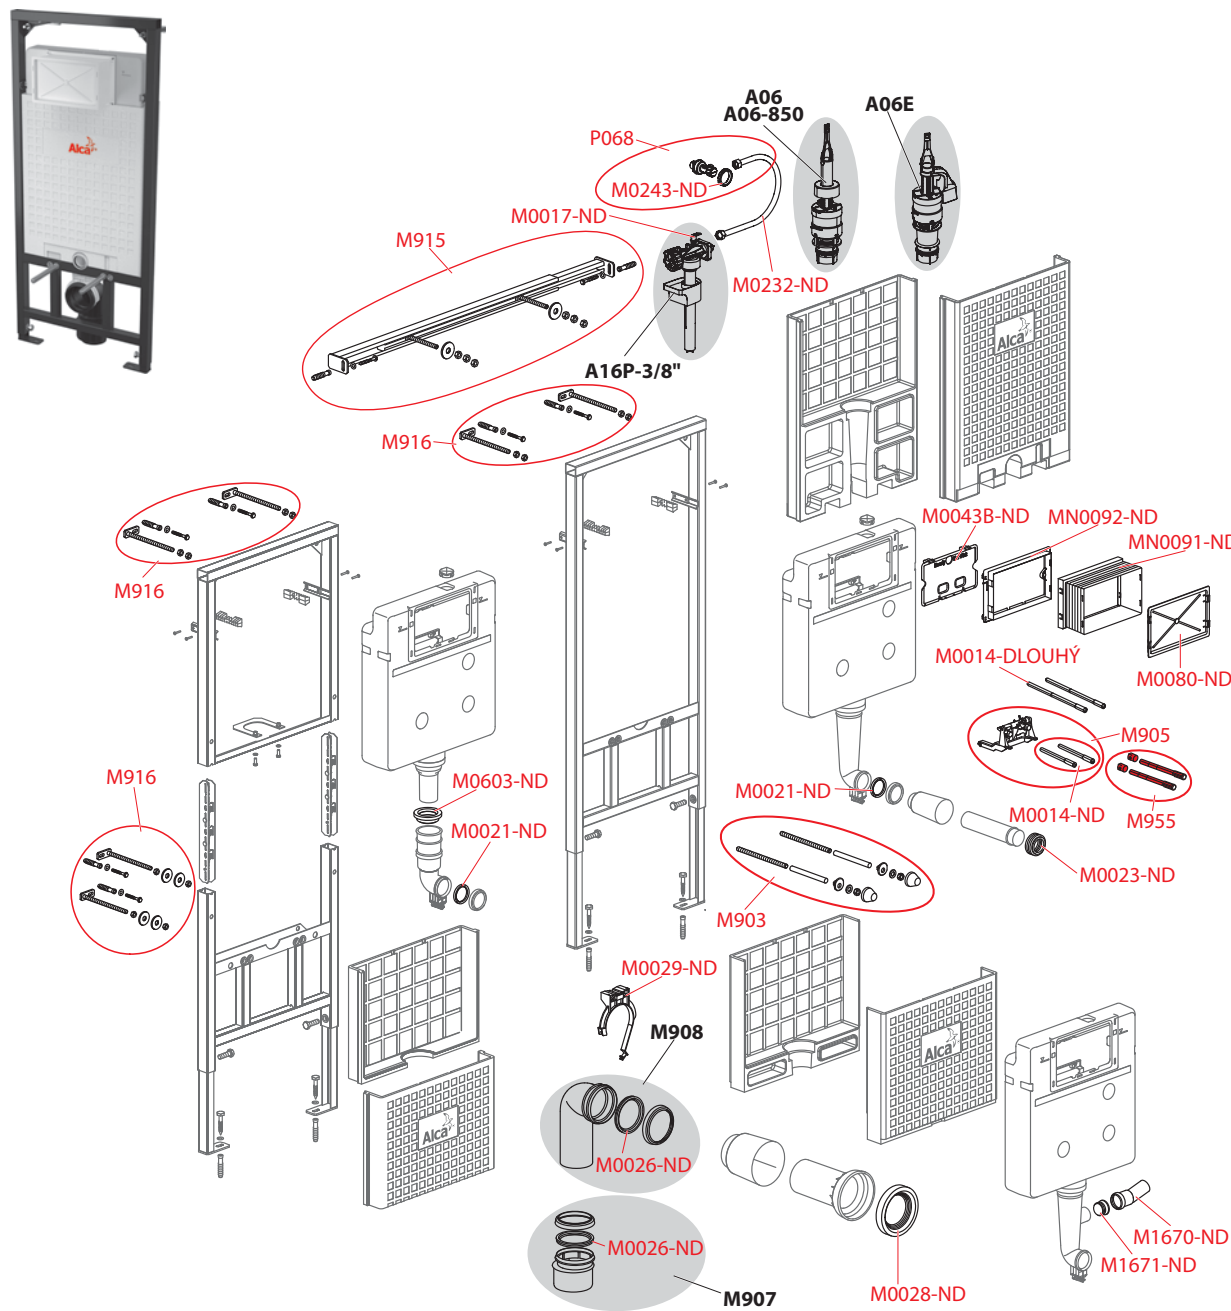

**A101 Sádromodul, A101/1200E Sádromodul, A101/1200V Sádromodul,
A101/1200D, A102 Jádromodul, A102/1200E Jádromodul,
A102/1200V Jádromodul**

Obj. číslo	Popis	Cena
M0014-ND	Skrutka mechanizmu 2 ks	0,60 €
M0014-DLOUHÝ	Skrutka mechanizmu A100 predĺžená 1 ks	1,65 €
M0017-ND	Držiak nap. ventilu	0,40 €
M0021-ND	Tesnenie prívodu (WC moduly)	0,90 €
M0023-ND	Vrappová vložka 45x58x25 (WC moduly)	1,10 €
M0026-ND	Tesnenie odpadu (WC moduly)	1,65 €
M0028-ND	Tesnenie prepójky	3,60 €
M0029-ND	Držiak odpadu	1,95 €
M0043B-ND	Doska vnútorná	1,00 €
M0080-ND	Víko rukávu	1,40 €
M0232-ND	Hadička flexi nylón 3/8"-3/8"x400	2,35 €
M0243-ND	Maticie držiaka rohového ventilu	0,55 €

Obj. číslo	Popis	Cena
M0603-ND	Manžeta	1,40 €
M903	Závitové tyče + príslušenstvo	3,90 €
M905	Mechanizmus kompletný	3,35 €
M915	Traverza kompletná	28,01 €
M916	Fixačný set	10,25 €
M1670-ND	HT koleno 40/15	1,65 €
M1671-ND	Zátka otvoru	1,00 €
MN0091-ND	Rukáv rámčeku	1,75 €
MN0092-ND	Rámček rukávu	1,10 €
P068	Rohový ventil s držiakom a maticným set	12,23 €
P104	Sada pre výmenu skrutiek mechanizmu	0,80 €

PRÍSLUŠENSTVO

PREDSTÉNOVÉ INŠTALAČNÉ SYSTÉMY

VENTILY

WC SEDÁTKA

PODLAHOVÉ ŽLABY A VONKAJŠIE ŽLABY

PODLAHOVÉ VPUJSTE

SIFÓNY