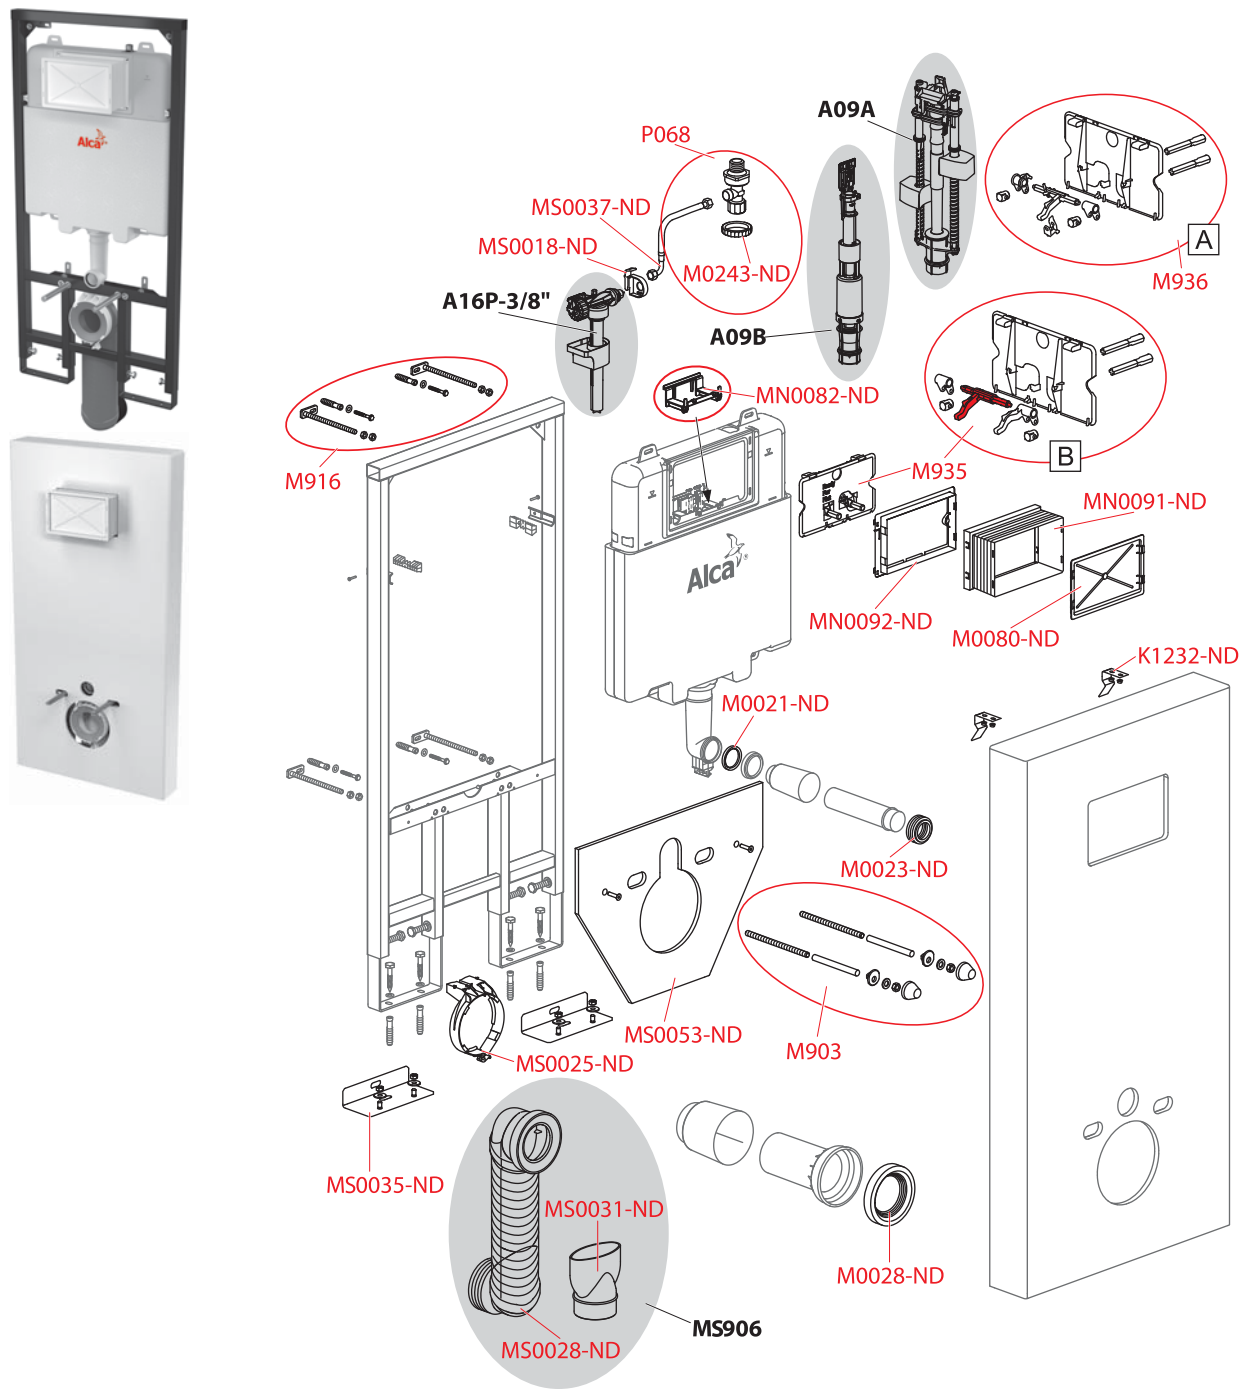

A1101 Sádromodul Slim, A1101B Sádromodul Slim, Slimbox

Obj. číslo	Popis	Cena
K1232-ND	Pružinka krytu SLIM	3,95 €
M0021-ND	Tesnenie prívodu (WC moduly)	0,90 €
M0023-ND	Vrapová vložka 45x58x25 (WC moduly)	1,10 €
M0028-ND	Tesnenie prepójky	3,60 €
M0080-ND	Víko rukávu	1,40 €
M0243-ND	Matica držáka rohového ventilu	0,55 €
M903	Závitové tyče + príslušenstvo	3,90 €
M916	Fixačný set	10,25 €
M935	Doska pre moduly B	4,35 €
M936	Doska pre moduly A	4,35 €
MN0082-ND	Rozperka nádržky SLIM	1,75 €
MN0091-ND	Rukáv rámčeku	1,75 €

Obj. číslo	Popis	Cena
MN0092-ND	Rámček rukávu	1,10 €
MS0018-ND	Držiak protipododňového uzáveru – SLIM	0,40 €
MS0025-ND	Držiak odpadu – SLIM	1,95 €
MS0028-ND	Koleno SLIM spodné	4,50 €
MS0031-ND	Redukcia SLIM	4,69 €
MS0035-ND	Petka rámu SLIM – galvanické zinkovanie	1,65 €
MS0037-ND	Hadička 26 cm 3/8"x3/8" modrá s kolienkom	3,30 €
MS0053-ND	Oporná doska SLIM 10 mm – vodeodolná	25,91 €
MS0059-ND	Doska vnútorná kompletná ND	3,60 €
P068	Rohový ventil s držiakom a maticový set	12,23 €
P104	Sada pre výmenu skrutiek mechanizmu	0,80 €

PRÍSLUŠENSTVO

PREDSTÉNOVÉ INŠTALAČNÉ SYSTÉMY

VENTILY

WC SEDÁTKA

PODLAHOVÉ ŽŔLABY A VONKAJŠIE ŽŔLABY

PODLAHOVÉ VPUJSTE

SIFÓNY