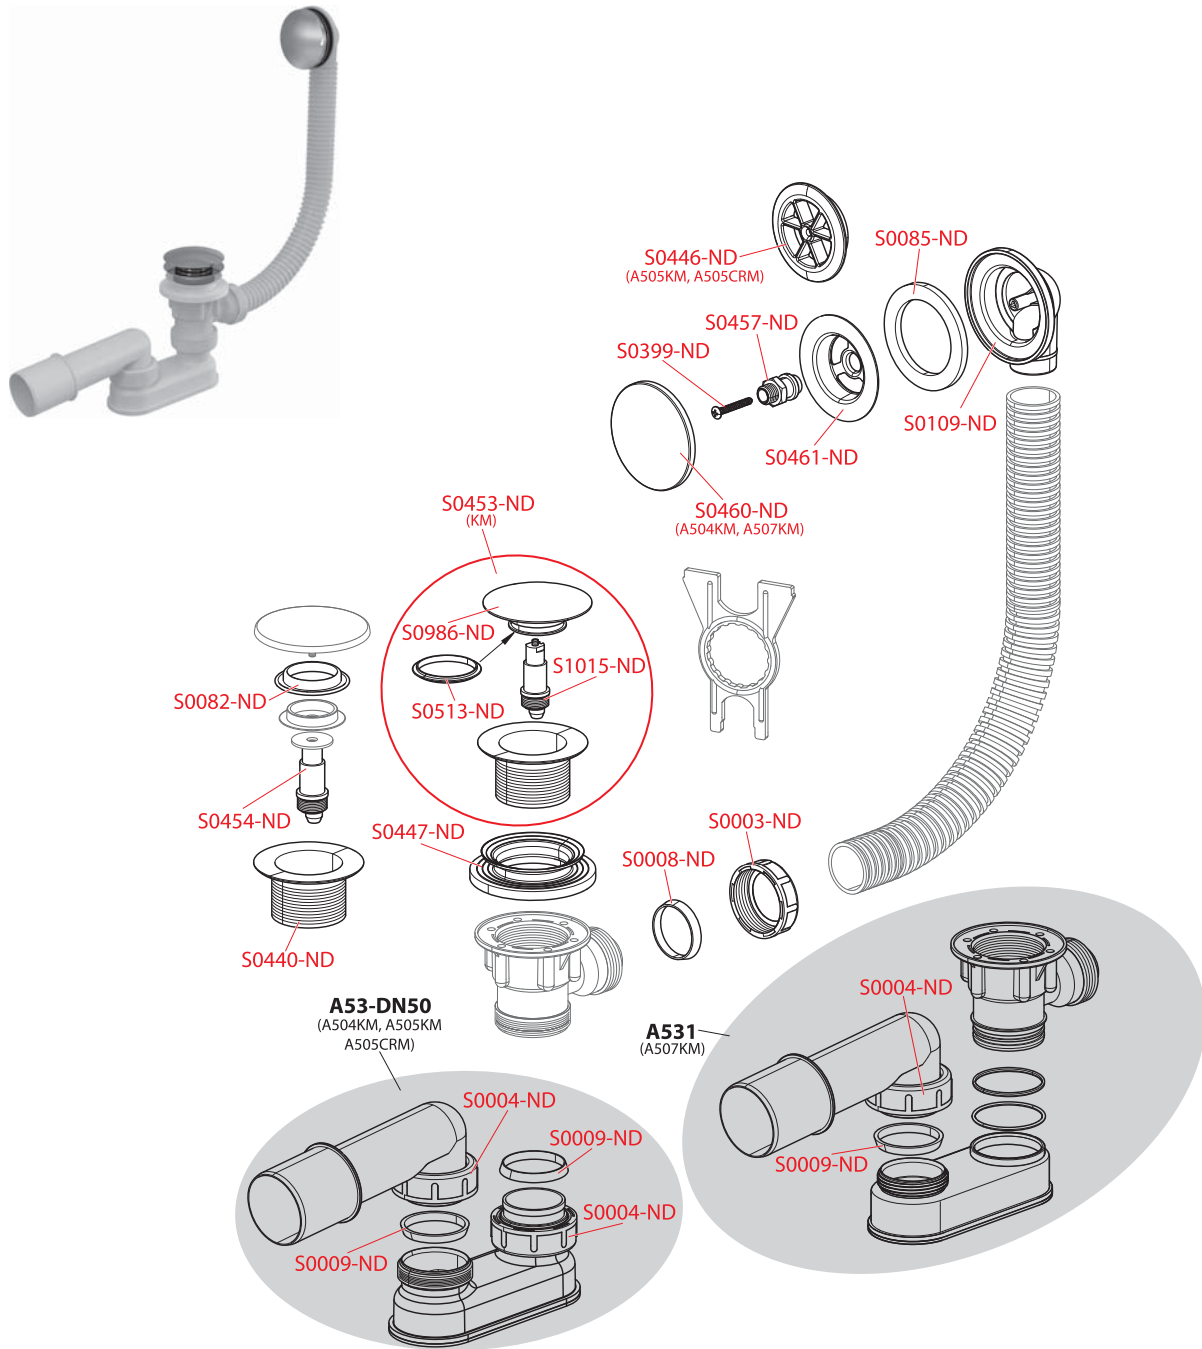

A504KM, A505CRM, A505KM, A507KM

PRÍSLUŠENSTVO

PREDSTAVENOVÉ INŠTALAČNÉ SYSTÉMY

VENTILY

WC SEDÁTKA

PODLAHOVÉ ŽLÁBY A VONKAJŠIE ŽLÁBY

PODLAHOVÉ VPUJSTE

Obj. číslo	Popis	Cena
S0003-ND	Matica G1 1/4"	0,36 €
S0004-ND	Matica G1 1/2" (vaňové, vaničkové, umývadlové a drezové sifóny)	0,45 €
S0008-ND	Tesnenie kuželové 37×31×5 (vaňové a umývadlové sifóny)	0,35 €
S0009-ND	Tesnenie kuželové 44×39×5 (vaňové, vaničkové, umývadlové a drezové sifóny)	0,50 €
S0082-ND	Tesnenie zátky vaňových sofónov	0,50 €
S0085-ND	Tesnenie 70×50×6 (vaňové, vaničkové A461, A462, umýv. a drez. sifóny)	0,50 €
S0109-ND	Prepad	1,40 €
S0399-ND	Skrutka 4,2×32 DIN 7983 A2 nerez	0,50 €

Obj. číslo	Popis	Cena
S0440-ND	Mriežka CLICK/CLACK	3,00 €
S0446-ND	Mriežka prepadu CLICK/CLACK chróm	2,15 €
S0447-ND	Tesnenie tvarové biele (A503KM, A506KM)	1,10 €
S0453-ND	Výpusť CLICK/CLACK 6/4" komplet kov	11,00 €
S0454-ND	Mechanizmus CLICK/CLACK plast	3,90 €
S0457-ND	Skrutka krytky prepadu CLICK/CLACK – kov	1,95 €
S0460-ND	Viko krytky prepadu CLICK/CLACK – kov	4,88 €
S0461-ND	Mriežka krytky prepadu CLICK/CLACK – kov	3,85 €
S0513-ND	Tesnenie k vaňovému CLICK/CLACK	0,65 €
S0986-ND	Zátka vaňové a vaničkové CLICK/CLACK 6/4" kov	8,74 €
S1015-ND	Mechanizmus CLICK/CLACK	2,80 €

SIFÓNY