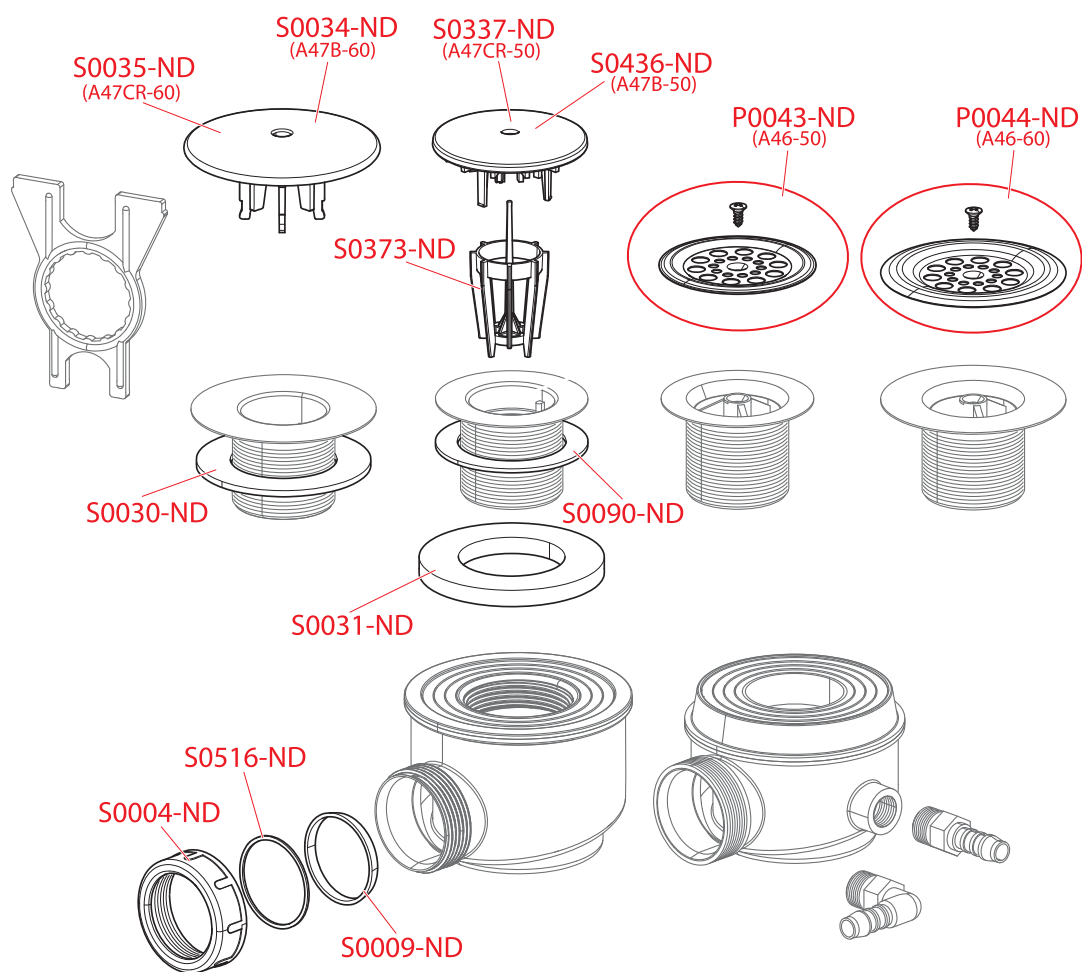

PRÍSLUŠENSTVO

PREDSTENOVÉ INŠTALAČNÉ SYSTÉMY

VENTILY

WC SEDÁTKA

PODLAHOVÉ ŽŔĽABY A VONKAJŠIE ŽŔĽABY

PODLAHOVÉ VPUJSTE

SIFÓNY

A46, A47B, A47CR