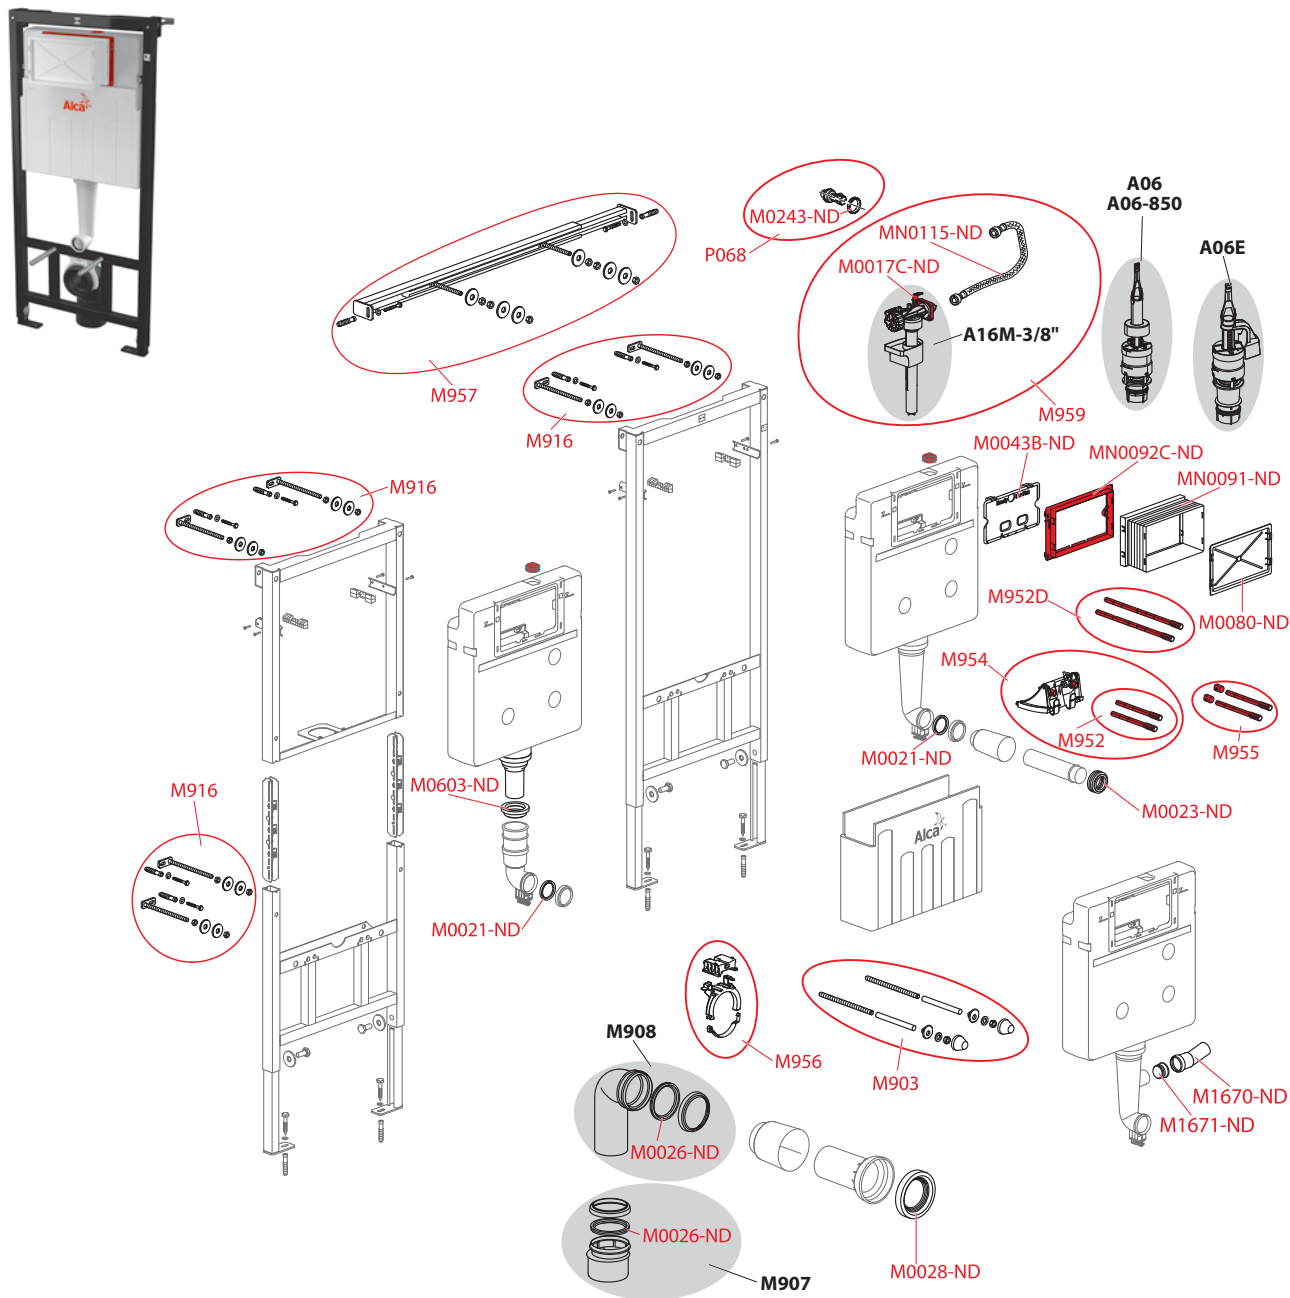

**AM101 Sádromodul, AM101/1120E Sádromodul, AM101/1120V Sádromodul,
AM101/1120D, AM102 Jádromodul, AM102/1120E Jádromodul,
AM102/1120V Jádromodul**

Obj. číslo	Popis	Cena
M0017C-ND	Držiak nap. ventilu AM	0,45 €
M0021-ND	Tesnenie prívodu (WC moduly)	0,90 €
M0023-ND	Vrapová vložka 45x58x25 (WC moduly)	1,10 €
M0026-ND	Tesnenie odpadu (WC moduly)	1,65 €
M0028-ND	Tesnenie prepójky	3,60 €
M0043B-ND	Doska vnútorná	1,00 €
M0080-ND	Víko rukávu	1,40 €
M0243-ND	Matice držiaka rohového ventilu	0,55 €
M0603-ND	Manžeta	1,40 €
M903	Závitové tyče + príslušenstvo	3,90 €
M916	Fixačný set	10,25 €
M952	Šrób mechanizmu AM	0,75 €
M952D	Šrób mechanizmu predĺžený AM 2 ks	3,60 €

Obj. číslo	Popis	Cena
M954	Mechanizmus kompletný AM	3,75 €
M955	Sada na výmenu šróbov mechanizmu AM	1,05 €
M956	Posuvný držiak odpadu	3,90 €
M957	Traverza kompletná pre modul AM	28,01 €
M959	Sada na výmenu napúšťacieho ventilu a hadičky na modul AM	12,76 €
M1670-ND	HT koleno 40/15	1,65 €
M1671-ND	Zátka otvoru	1,00 €
MN0091-ND	Rukáv rámčeku	1,75 €
MN0092C-ND	Rámček rukávu	1,15 €
MN0115-ND	Hadička s o-krúžkom pre modul AM	3,45 €
P068	Rohový ventil s držiakom a maticný set	12,23 €