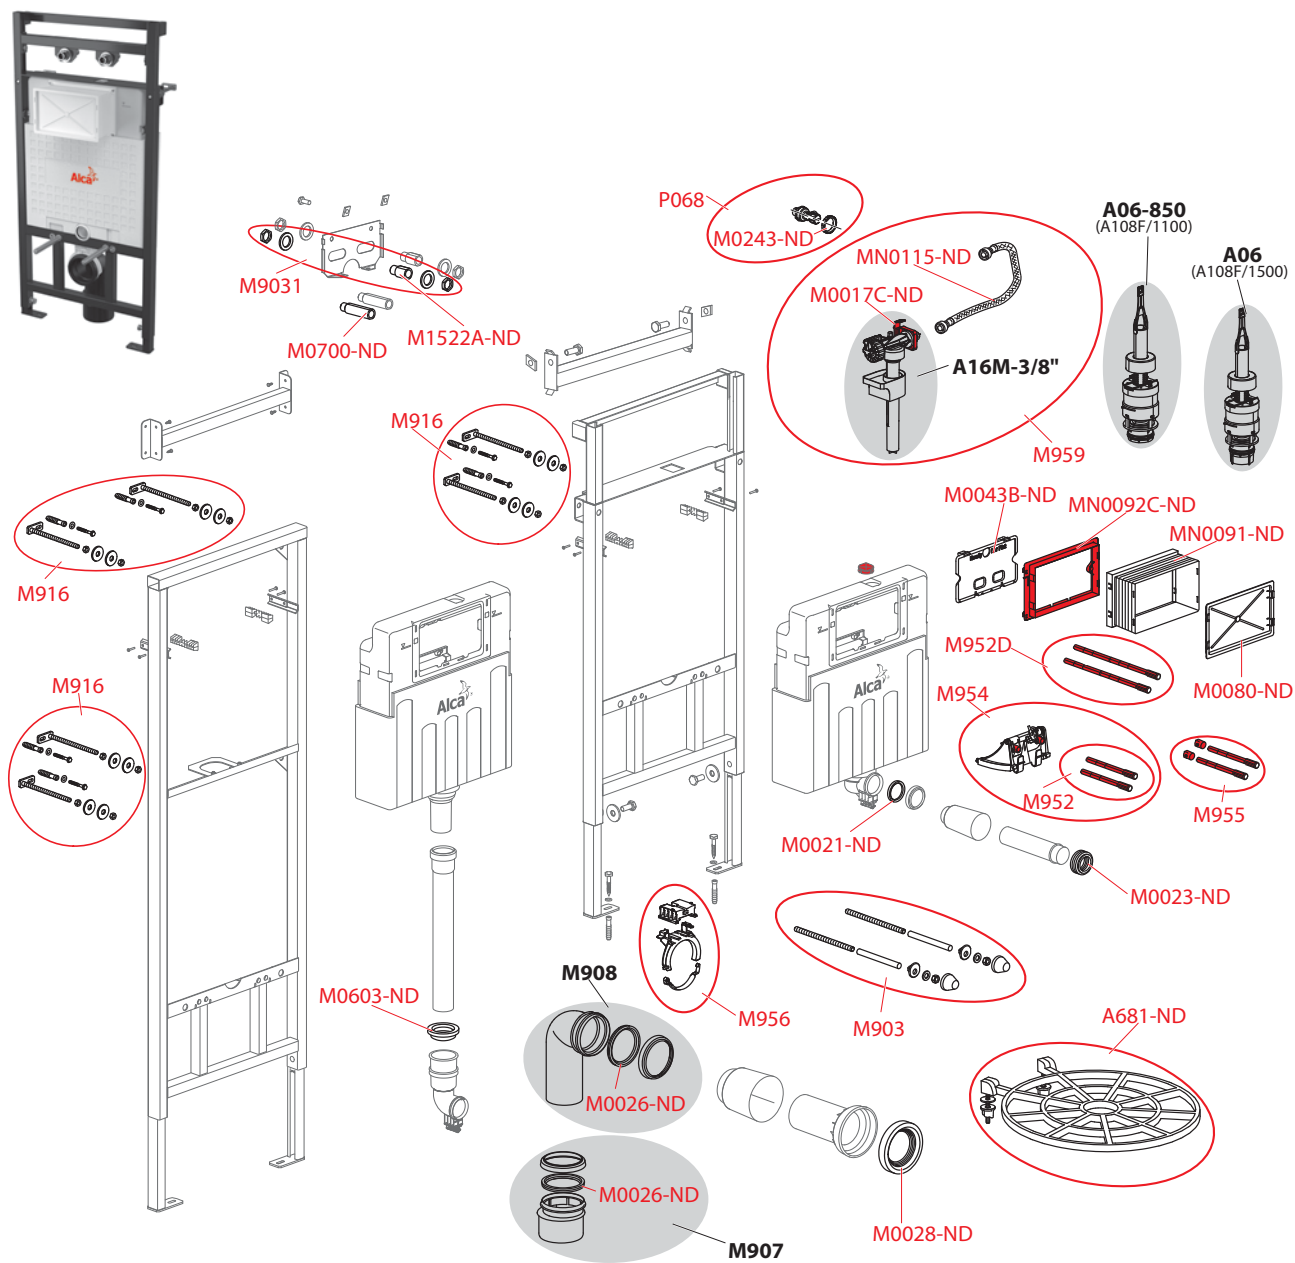

PRÍSLUŠENSTVO

PREDSTÉNOVÉ INŠTALAČNÉ SYSTÉMY

VENTILY

WC SEDÁTKA

PODLAHOVÉ ŽŔLABY A VONKAJŠIE ŽŔLABY

PODLAHOVÉ VPUJSTE

SIFÓNY

A108F

Obj. číslo	Popis	Cena
A681-ND	Mriežka na výlevku	11,00 €
M0017C-ND	Držiak nap. ventilu AM	0,45 €
M0021-ND	Tesnenie prívodu (WC moduly)	0,90 €
M0023-ND	Vrapová vložka 45x58x25 (WC moduly)	1,10 €
M0026-ND	Tesnenie odpadu (WC moduly)	1,65 €
M0028-ND	Tesnenie prepojky	3,60 €
M0043B-ND	Doska vnútorná	1,00 €
M0080-ND	Víko rukávu	1,40 €
M0243-ND	Matice držiaka rohového ventilu	0,55 €
M0603-ND	Manžeta A112	1,40 €
M0700-ND	Redukcia G3/4"-G 1/2"	6,62 €
M1522A-ND	Redukcia G 3/4"-G 1/2" - skrátená	5,75 €
M903	Závitové tyče + príslušenstvo	3,90 €