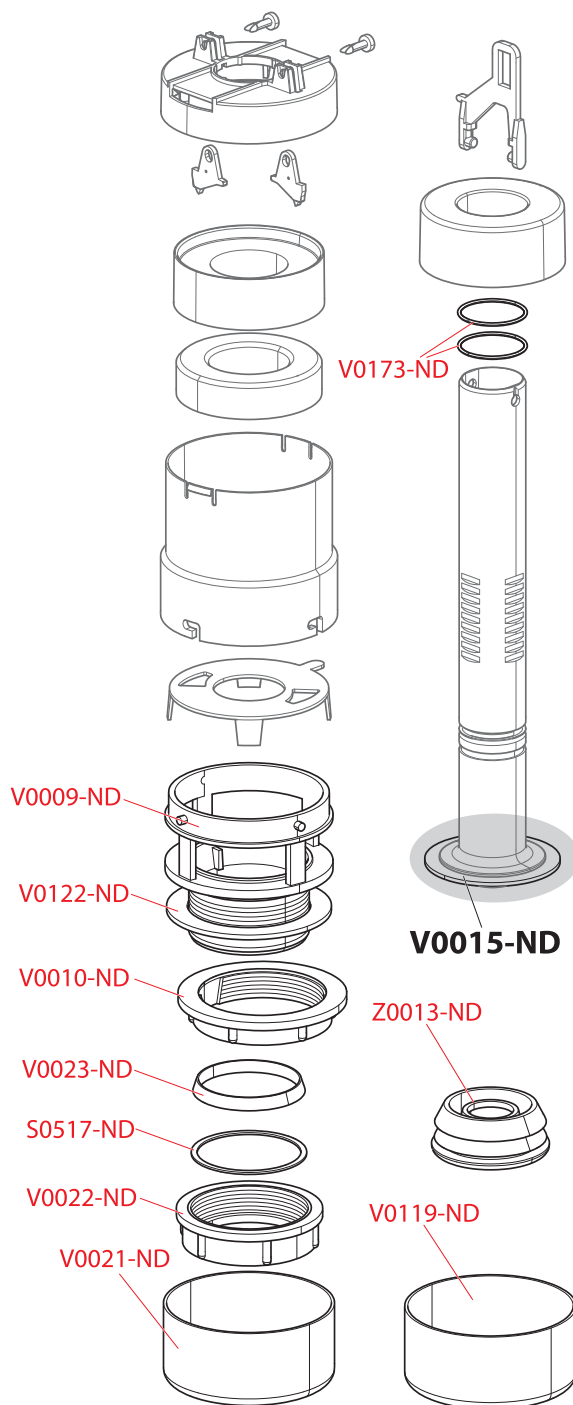

A07

Obj. číslo	Popis	Cena
S0517-ND	Treťí krúžok DN50	0,33 €
V0009-ND	Výpust'	2,20 €
V0010-ND	Matica výpusti TR 60x3	1,10 €
V0021-ND	Krytka výpusti	0,35 €
V0022-ND	Matica výpusti	0,70 €
V0023-ND	Tesnenie kužeľové 56x49x6	0,55 €
V0119-ND	Krytka výpusti DN35	0,50 €
V0122-ND	Tesnenie 80x60x2,5 (vyp. ventily A02, A03, A03A, A07)	0,45 €
V0173-ND	O-krúžok 29x2,5	0,40 €
Z0013-ND	Vložka vrapová DN50/32 biela	1,10 €

PRÍSLUŠENSTVO

PREDSTENOVÉ INŠTALAČNÉ SYSTÉMY

VENTILY

WC SEDÁTKA

PODLAHOVÉ ŽŔLABY A VONKAJŠIE ŽŔLABY

PODLAHOVÉ VPUJSTE

SIFÓNY