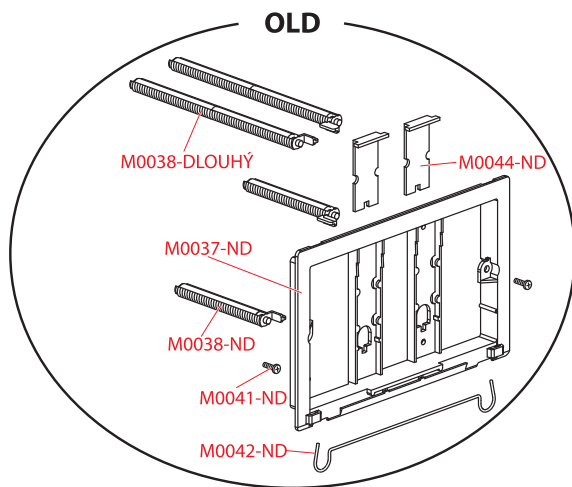

M70, M71, M72, M73, M75, M170, M171, M172, M173, M175, M270, M271, M272, M273, M275, M370, M371, M372, M373, M375, M470, M471, M472, M473, M475, M1370, M1371, M1372, M1374, M1375, M147X ALCA LIGHT

Obj. číslo	Popis	Cena
M0037-ND	Rám tlačítka	2,20 €
M0038-DLOUHÝ	Skrutka rámu tlačítka predĺžená	1,65 €
M0038-ND	Skrutka rámu tlačítka	0,60 €
M0041-ND	Skrutka do plechu 3,5x13 DIN 7981 C A2	0,65 €
M0042-ND	Pružina rámu tlačítka	0,65 €
M0044-ND	Zarážka	0,45 €

Obj. číslo	Popis	Cena
MN0101-ND	Rám tlačítka	2,45 €
MN0102C-ND	Šrób rámu tlačítka	0,85 €
MN0102C-DLOUHÝ	Šrób rámu tlačítka predĺžený 1 ks	1,80 €
MN0114-ND	Podložky rámu tlačítka 4 ks	0,75 €
MN0118-ND	Pružina šróbu tlačítka	0,70 €
MN0121C-ND	Zarážka	0,50 €