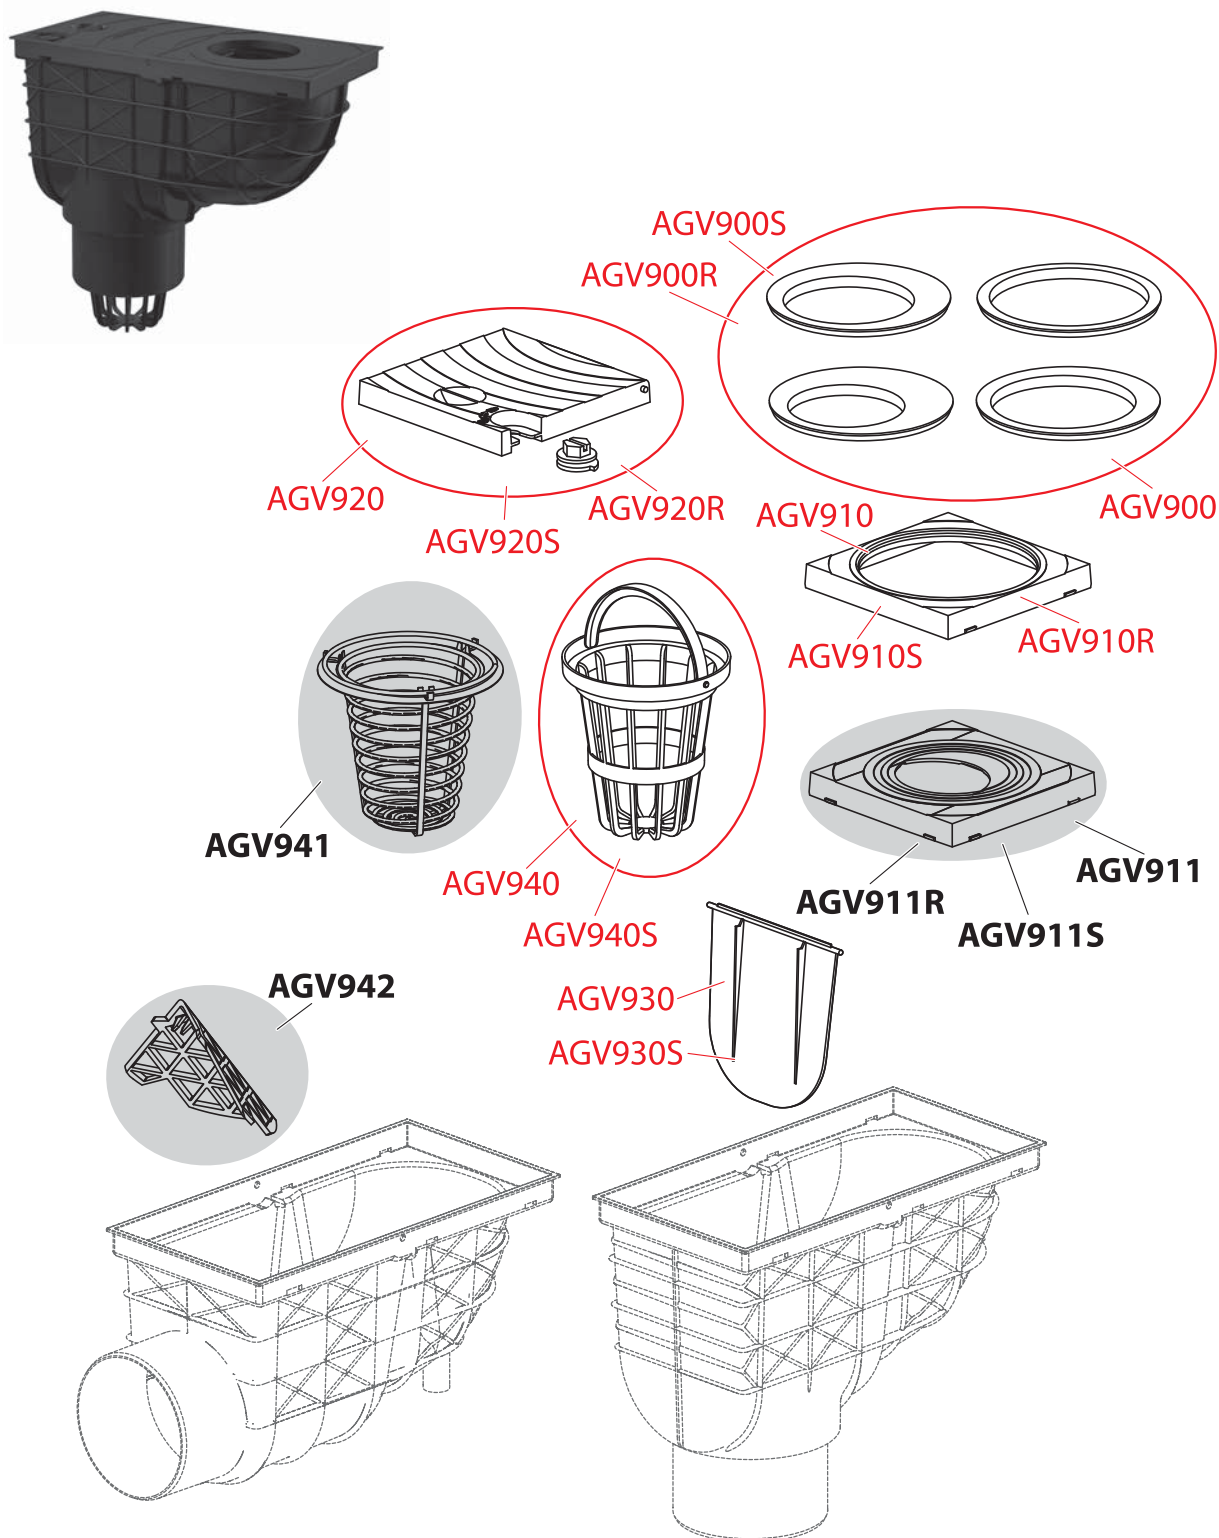

WC SEDÁTKA

PODLAHOVÉ ŽLÁBY A VONKAJŠIE ŽLÁBY

PODLAHOVÉ VPUJSTE

SIFÓNY

AGV1, AGV1S, AGV2, AGV2S, AGV3, AGV3S, AGV4, AGV4S

Obj. číslo	Popis	Cena
AGV900	Vložka zvodu, sada – čierna	2,17 €
AGV900R	Vložka zvodu, sada – červená	2,17 €
AGV900S	Vložka zvodu, sada – šedá	2,17 €
AGV910	Vložka zvodu DN125 – čierna	2,17 €
AGV910R	Vložka zvodu DN125 – červená	2,17 €
AGV910S	Vložka zvodu DN125 – šedá	2,17 €
AGV920	Viko komplet – čierna	2,17 €