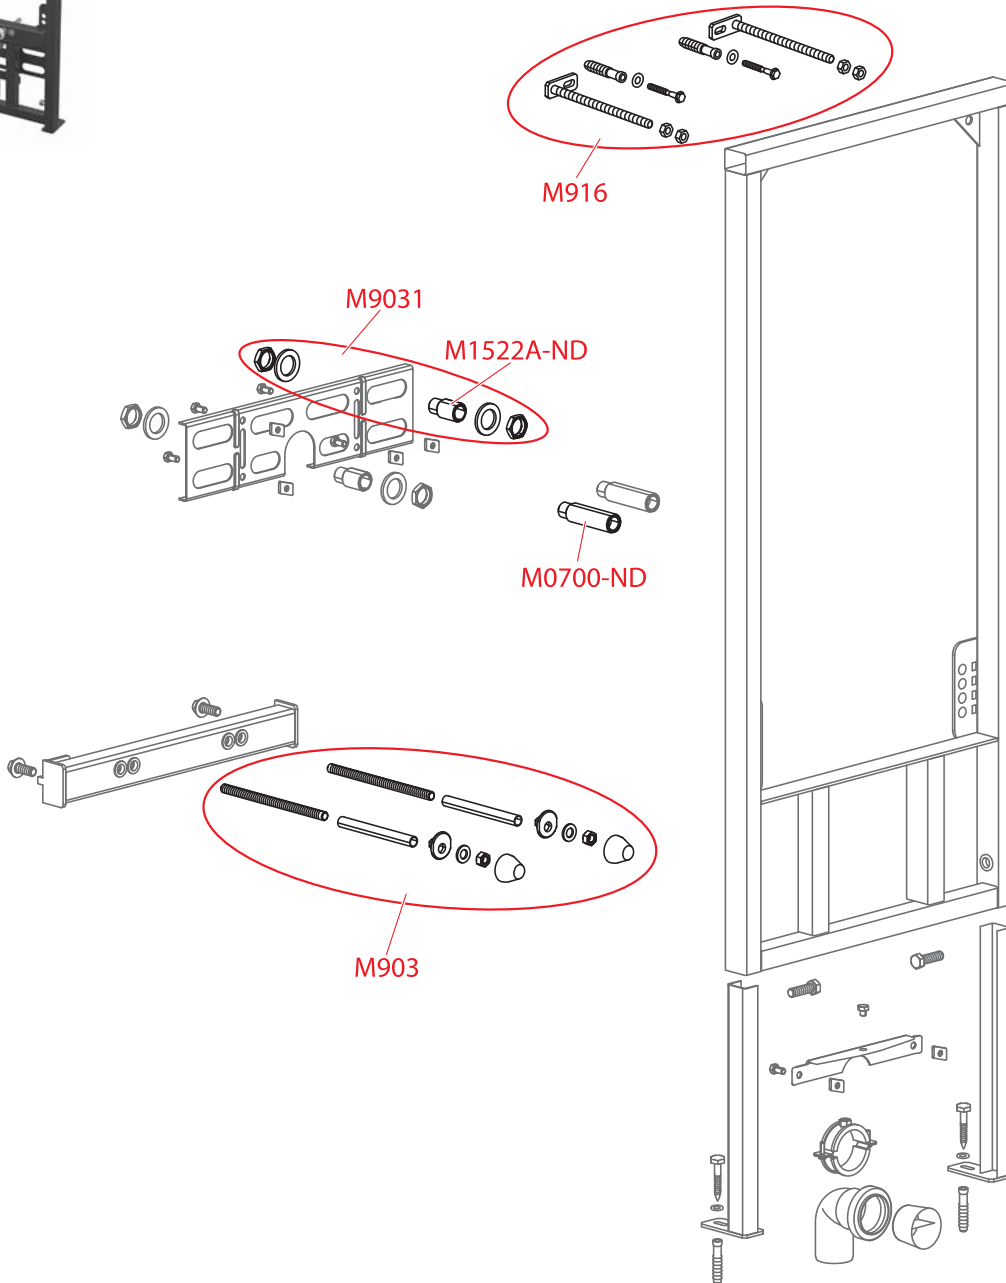

A105

PRÍSLUŠENSTVO

PREDSTENOVÉ INŠTALAČNÉ SYSTÉMY

VENTILY

WC SEDÁTKA

PODLAHOVÉ ŽŤĽABY A VONKAJŠIE ŽŤĽABY

PODLAHOVÉ VPUJSTE

SIFÓNY

Obj. číslo	Popis	Cena
M0700-ND	Redukcia G 3/4"-G 1/2"	6,62 €
M916	Fixačný set	10,25 €
M903	Závitové tyče + príslušenstvo	3,90 €
M1522A-ND	Redukcia G 3/4"-G 1/2" – skrátaná	5,75 €
M9031	Redukcia – sada	12,23 €