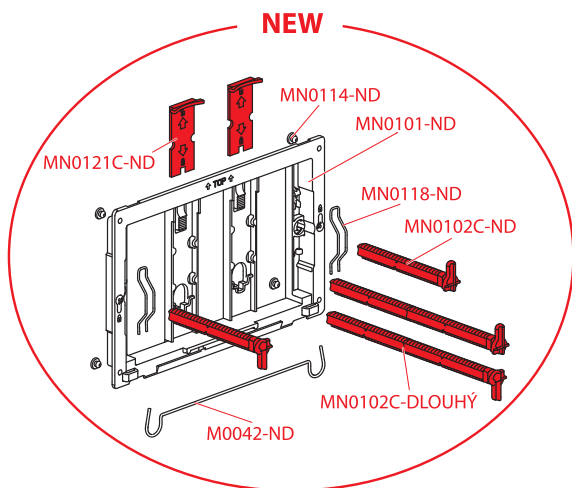

M70, M71, M72, M73, M75, M170, M171, M172, M173, M175, M270, M271, M272, M273, M275, M370, M371, M372, M373, M375, M470, M471, M472, M473, M475, M1370, M1371, M1372, M1374, M1375, M147X ALCA LIGHT

Obj. číslo	Popis	Cena
M0037-ND	Rám tlačítka	2,20 €
M0038-DLOUHÝ	Skrutka rámu tlačítka predĺžená	1,65 €
M0038-ND	Skrutka rámu tlačítka	0,60 €
M0041-ND	Skrutka do plechu 3,5x13 DIN 7981 C A2	0,65 €
M0042-ND	Pružina rámu tlačítka	0,65 €
M0044-ND	Zarážka	0,45 €

Obj. číslo	Popis	Cena
MN0101-ND	Rám tlačítka	2,45 €
MN0102C-ND	Šrób rámu tlačítka	0,85 €
MN0102C-DLOUHÝ	Šrób rámu tlačítka predĺžený 1 ks	1,80 €
MN0114-ND	Podložky rámu tlačítka 4 ks	0,75 €
MN0118-ND	Pružina šróbu tlačítka	0,70 €
MN0121C-ND	Zarážka	0,50 €