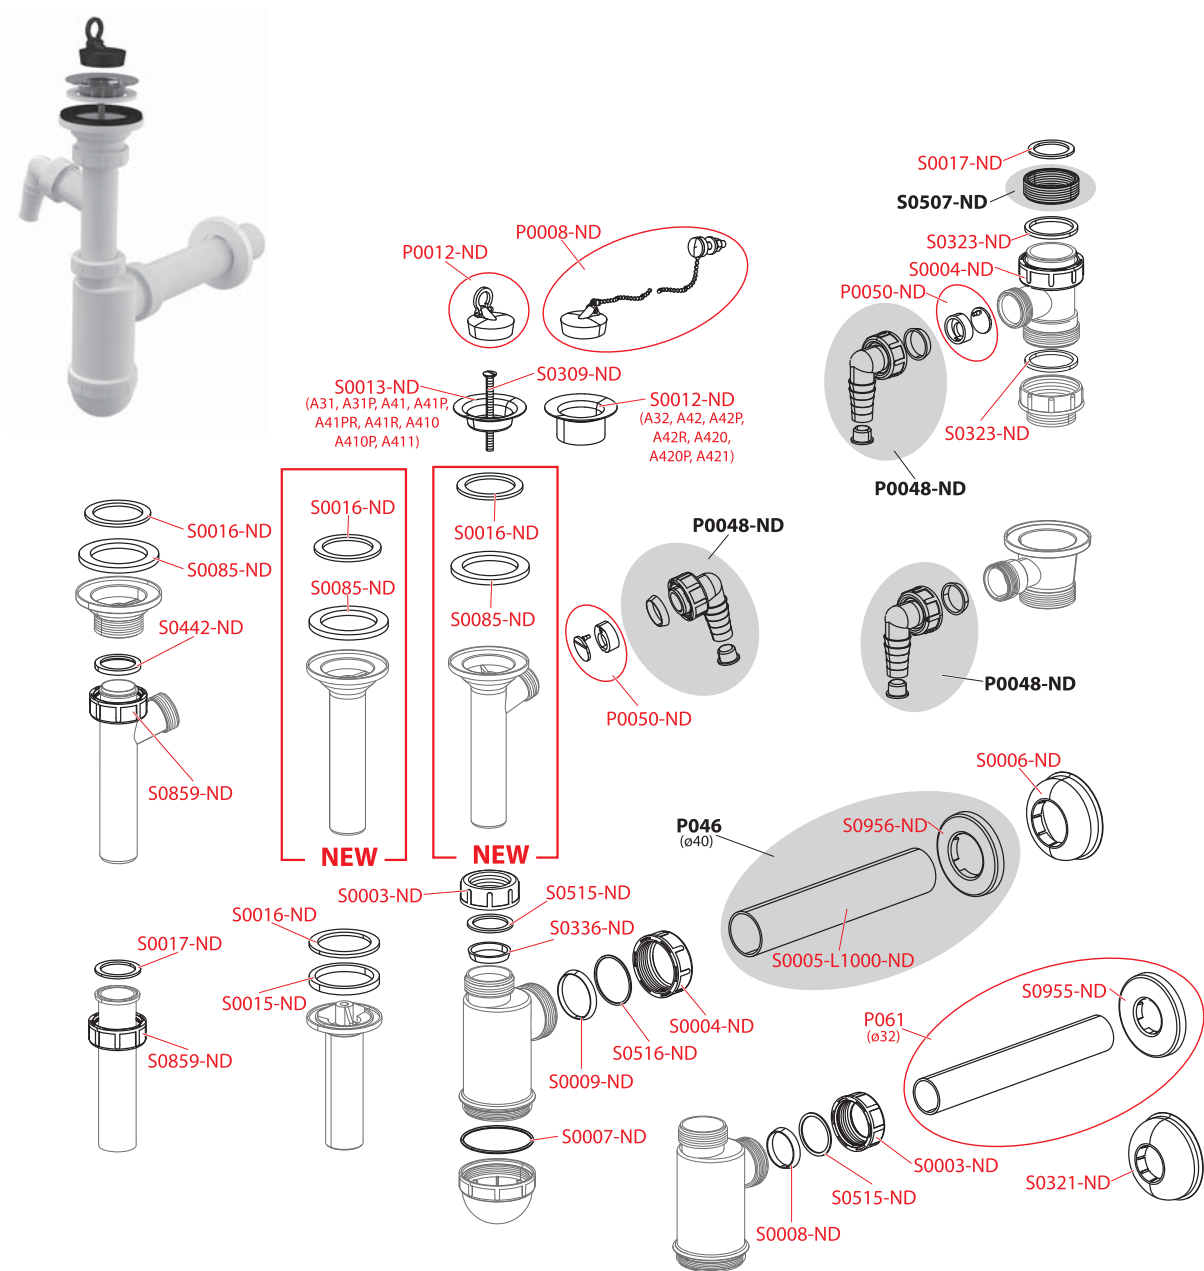

A31, A32, A31P, A300, A41, A41P, A41PR, A41R, A410, A410P, A411, A42, A42P, A42R, A420, A420P, A421, A43, A43P, A430, A430P

Obj. číslo	Popis	Cena
P0008-ND	Zátka kompletná s retiazkou (umývadlové sifóny)	1,80 €
P0012-ND	Zátka PVC 5/4" (umývadlové sifóny)	0,50 €
P0050-ND	Vložka + klapka	1,10 €
P061	Trubka DN32 s rozetou	0,95 €
S0003-ND	Matica G1 1/4"	0,36 €
S0004-ND	Matica G1 1/2" (vaňové, vaničkové, umývadlové a drezové sifóny)	0,45 €
S0005-L1000-ND	Trubka PVC DN40; L = 1000	0,75 €
S0006-ND	Krytka DN40	0,75 €
S0007-ND	O-kružok 57x2 (umývadlové sifóny)	0,35 €
S0008-ND	Tesnenie kuželové 37x31x5 (vaňové a umývadlové sifóny)	0,35 €
S0009-ND	Tesnenie kuželové 44x39x5 (vaňové, vaničkové, umývadlové a drezové sifóny)	0,50 €
S0012-ND	Mriežka sifónu plast	0,35 €