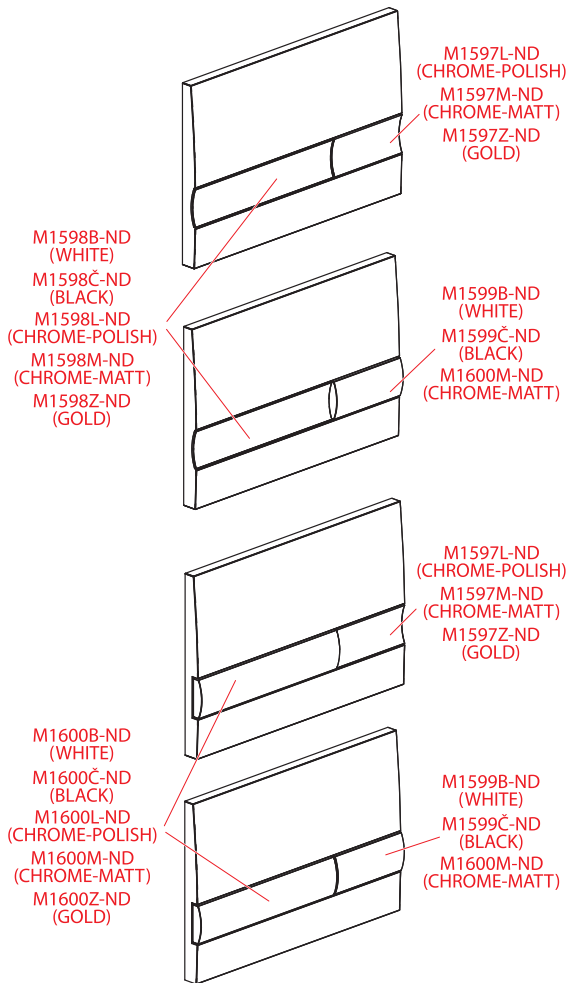

M1710, M1710-8, M1712-8, M1713, M1718, M1721, M1722, M1725, M1720-1, M1728-2, M1728-5, M1730, M1732, M1738, M1741, M1743, M1745

Obj. číslo	Popis	Cena
M0037-ND	Rám tlačítka	2,20 €
M0038-DLOUHÝ	Skrutka rámu tlačítka predĺžená	1,65 €
M0038-ND	Skrutka rámu tlačítka	0,60 €
M0041-ND	Skrutka do plechu 3,5x13 DIN 7981 C A2	0,65 €
M0042-ND	Pružina rámu tlačítka	0,65 €
M0044-ND	Zarážka	0,45 €
M1597L-ND	Tlačítko malé – vnorené, chróm-lesk	5,00 €
M1597M-ND	Tlačítko malé – vnorené, chróm-mat	4,83 €
M1597Z-ND	Tlačítko malé – vnorené, zlaté	9,52 €
M1598B-ND	Tlačítko veľké – vnorené, bílé	7,45 €
M1598Č-ND	Tlačítko veľké – vnorené, čierne	9,68 €
M1598L-ND	Tlačítko veľké – vnorené, chróm-lesk	9,42 €
M1598M-ND	Tlačítko veľké – vnorené, chróm-mat	9,90 €
M1598Z-ND	Tlačítko veľké – vnorené, zlaté	20,42 €

Obj. číslo	Popis	Cena
M1599B-ND	Tlačítko malé – vypúlené, bílé	3,75 €
M1599Č-ND	Tlačítko malé – vypúlené, čierne	4,74 €
M1599M-ND	Tlačítko malé – vypúlené, chróm-mat	4,83 €
M1600B-ND	Tlačítko veľké – vypúlené, bílé	7,45 €
M1600Č-ND	Tlačítko veľké – vypúlené, čierne	9,68 €
M1600L-ND	Tlačítko veľké – vypúlené, chróm-lesk	9,42 €
M1600M-ND	Tlačítko veľké – vypúlené, chróm-mat	9,90 €
M1600Z-ND	Tlačítko veľké – vypúlené, zlaté	20,42 €
MN0101-ND	Rám tlačítka	2,45 €
MN0102C-ND	Šrób rámu tlačítka	0,85 €
MN0102C-DLOUHÝ	Šrób rámu tlačítka predĺžený 1 ks	1,80 €
MN0114-ND	Podložky rámu tlačítka 4 ks	0,75 €
MN0118-ND	Pružina šróbu tlačítka	0,70 €
MN0121C-ND	Zarážka	0,50 €