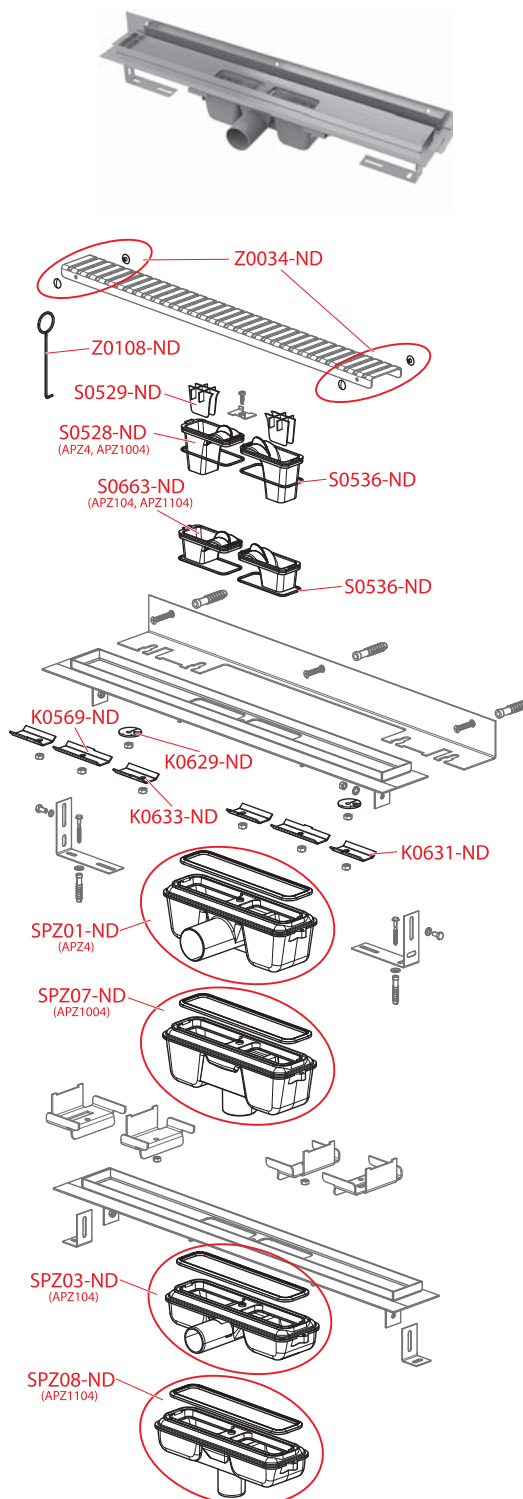

**APZ4 Flexible, APZ1004 Flexible,
APZ104 Flexible Low,
APZ1104 Flexible Low**

Obj. číslo	Popis	Cena
K0569-ND	Podložka APZ4	1,65 €
K0629-ND	Excenter	0,55 €
K0631-ND	Podložka skrátaná ľavá	1,65 €
K0633-ND	Podložka skrátaná pravá	1,65 €
S0528-ND	Zápachová uzáverka sifón APZ	1,00 €
S0529-ND	Sitko SPZ	0,85 €
S0536-ND	O-krúžok 75x2,5	0,65 €