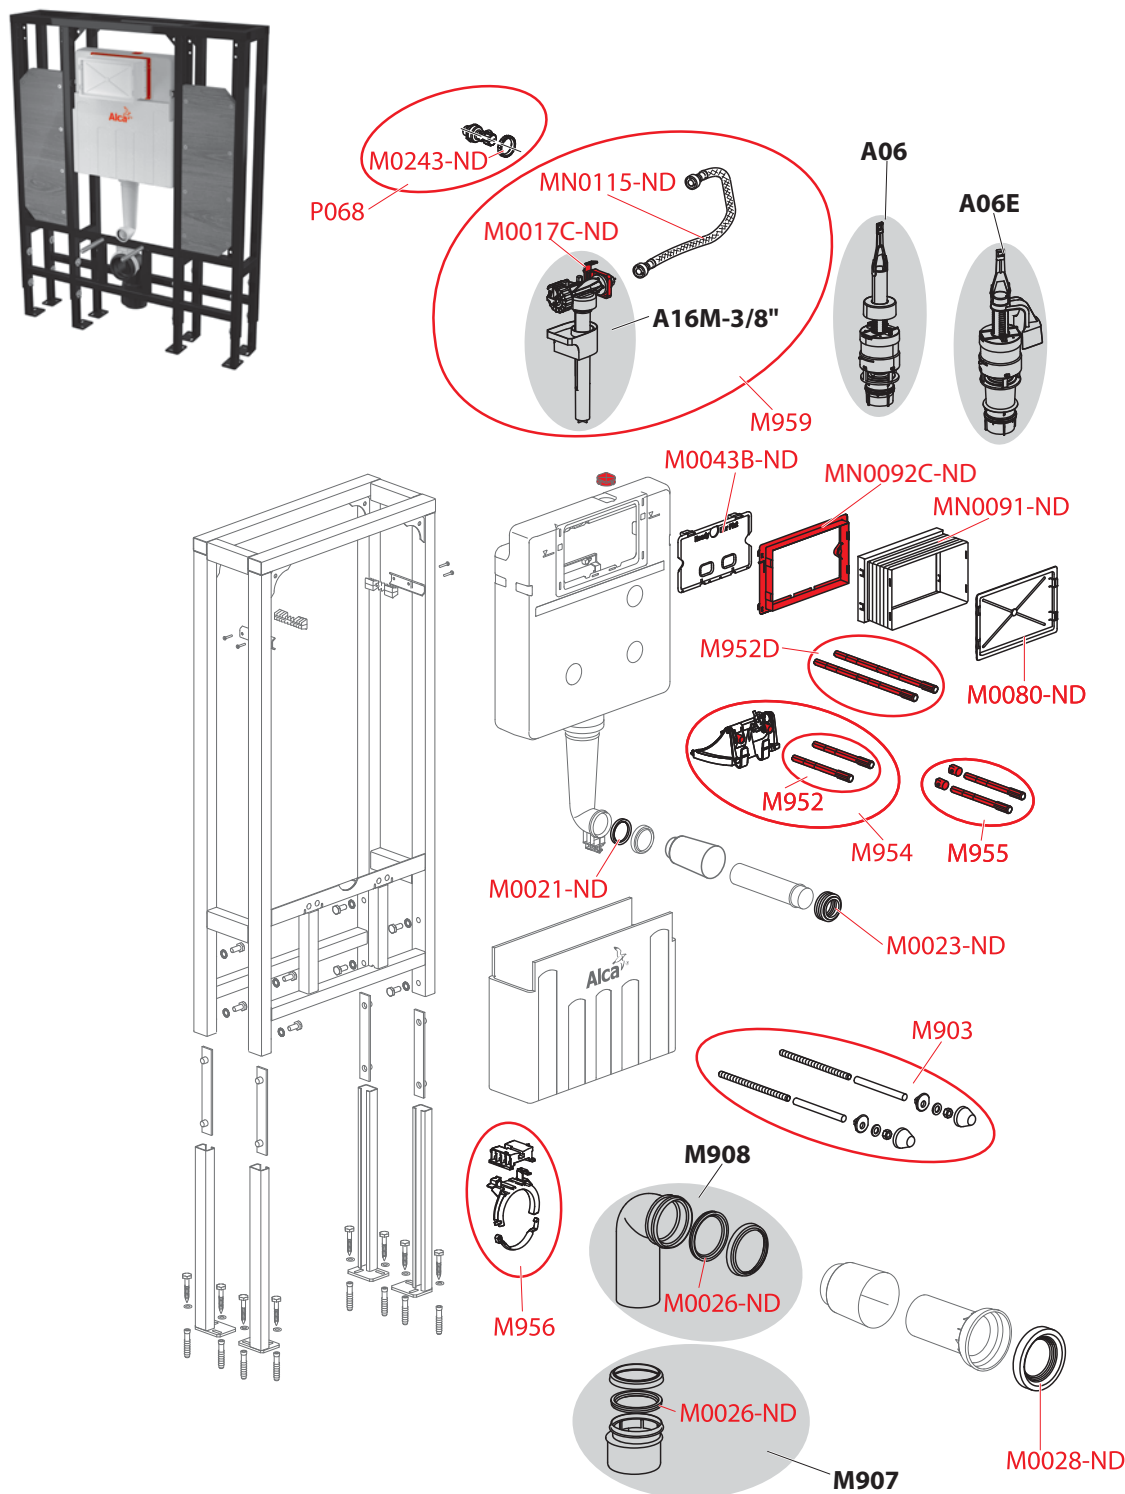

AM116 Solomodul

Obj. číslo	Popis	Cena
M0017C-ND	Držiak nap. ventilu AM	0,45 €
M0021-ND	Tesnenie prívodu (WC moduly)	0,90 €
M0023-ND	Vrapová vložka 45x58x25 (WC moduly)	1,10 €
M0026-ND	Tesnenie odpadu (WC moduly)	1,65 €
M0028-ND	Tesnenie prepojky	3,60 €
M0043B-ND	Doska vnútorná	1,00 €
M0080-ND	Víko rukávu	1,40 €
M0243-ND	Matice držiaka rohového ventilu	0,55 €
M903	Závitové tyče + príslušenstvo	3,90 €
M952	Šrób mechanizmu AM	0,75 €

Obj. číslo	Popis	Cena
M952D	Šrób mechanizmu predĺžený AM 2 ks	3,60 €
M954	Mechanizmus kompletný AM	3,75 €
M955	Sada na výmenu šróbov mechanizmu AM	1,05 €
M956	Posuvný držiak odpadu	3,90 €
M959	Sada na výmenu napúšťacieho ventilu a hadičky na modul AM	12,76 €
MN0091-ND	Rukáv rámčeku	1,75 €
MN0092C-ND	Rámček rukávu	1,15 €
MN0115-ND	Hadička s o-krúžkom pre modul AM	3,45 €
P068	Rohový ventil s držiakom a maticný set	12,23 €

PRÍSLUŠENSTVO

PREDSTÉNOVÉ INŠTALAČNÉ SYSTÉMY

VENTILY

WC SEDÁTKA

PODLAHOVÉ ŽŔLABY A VONKAJŠIE ŽŔLABY

PODLAHOVÉ VPUJSTE

SIFÓNY