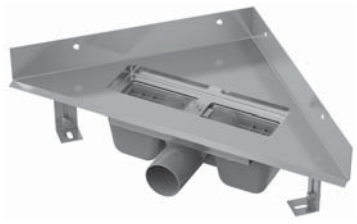

ARZ1

PRÍSLUŠENSTVO

PREDSTENOVÉ INŠTALAČNÉ
SYSTEMY

VENTILY

WC SEDÁTKA

PODLAHOVÉ ŽĽABY
A VONKAJŠIE ŽĽABY

PODLAHOVÉ VPUŠTE

SIFÓNY

Obj. číslo	Popis	Cena
S0528-ND	Zápachová uzáverka sifónu PZ	1,00 €
S0529-ND	Sitko SPZ	0,85 €
S0536-ND	O-kružok 75x2,5	0,65 €
SPZ01	Sifón pre podlahový žľab	25,20 €