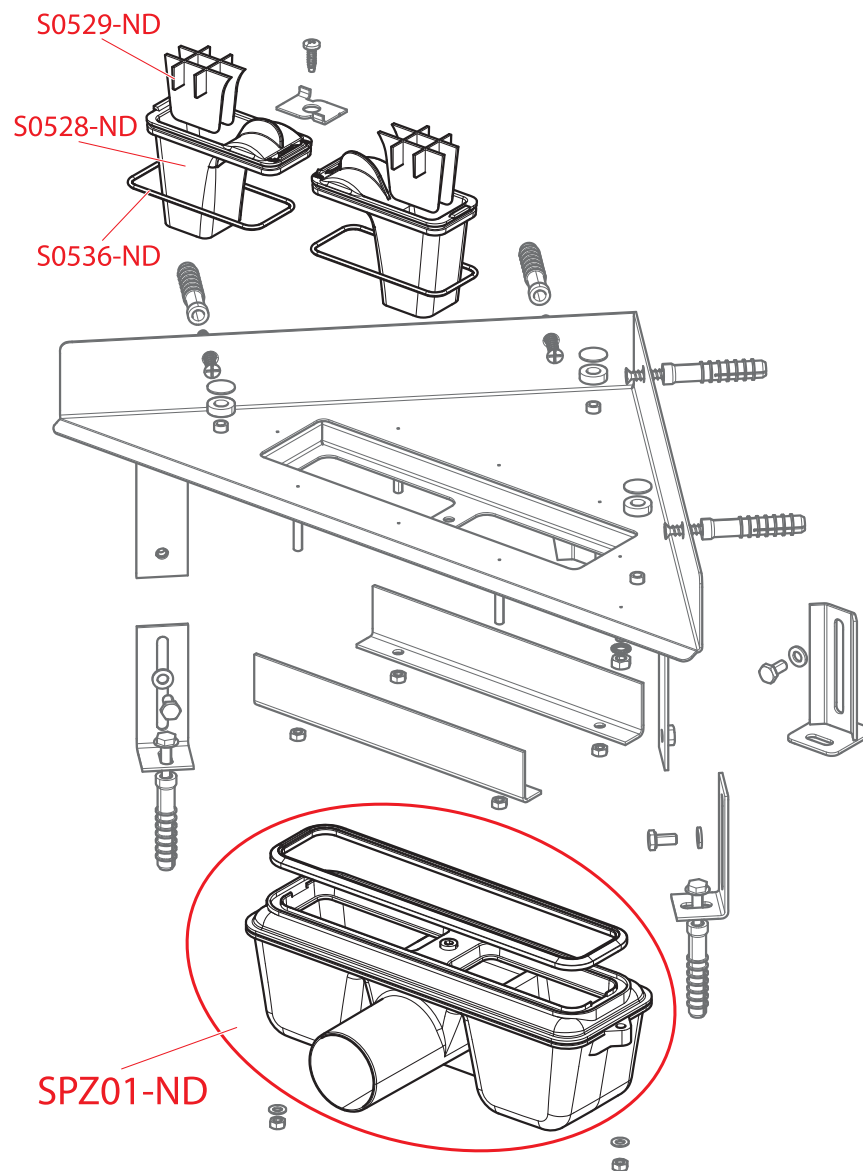

ARZ1

PRÍSLUŠENSTVO

PREDSTENOVÉ INŠTALAČNÉ
SYSTEMY

VENTILY

WC SEDÁTKA

PODLAHOVÉ ŽĽABY
A VONKAJŠIE ŽĽABY

PODLAHOVÉ VPUŠTE

SIFÓNY

Obj. číslo	Popis	Cena
S0528-ND	Zápachová uzáverka sifónu PZ	1,00 €
S0529-ND	Sitko SPZ	0,85 €
S0536-ND	O-kružok 75x2,5	0,65 €
SPZ01	Sifón pre podlahový žľab	25,20 €