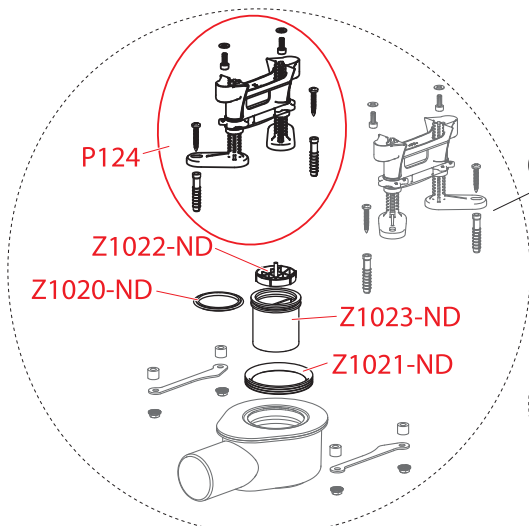

Obj. číslo	Popis	Cena
AVZ101	Vonkajší žľab 100 mm bez rámu	12,32 €
AVZ101S	Vonkajší žľab 500 mm bez rámu	10,56 €
AVZ-P005	Krytka montážnych otvorov	0,75 €

APV110, APV120, APV130

(APV120)

(APV130)

(APV110)