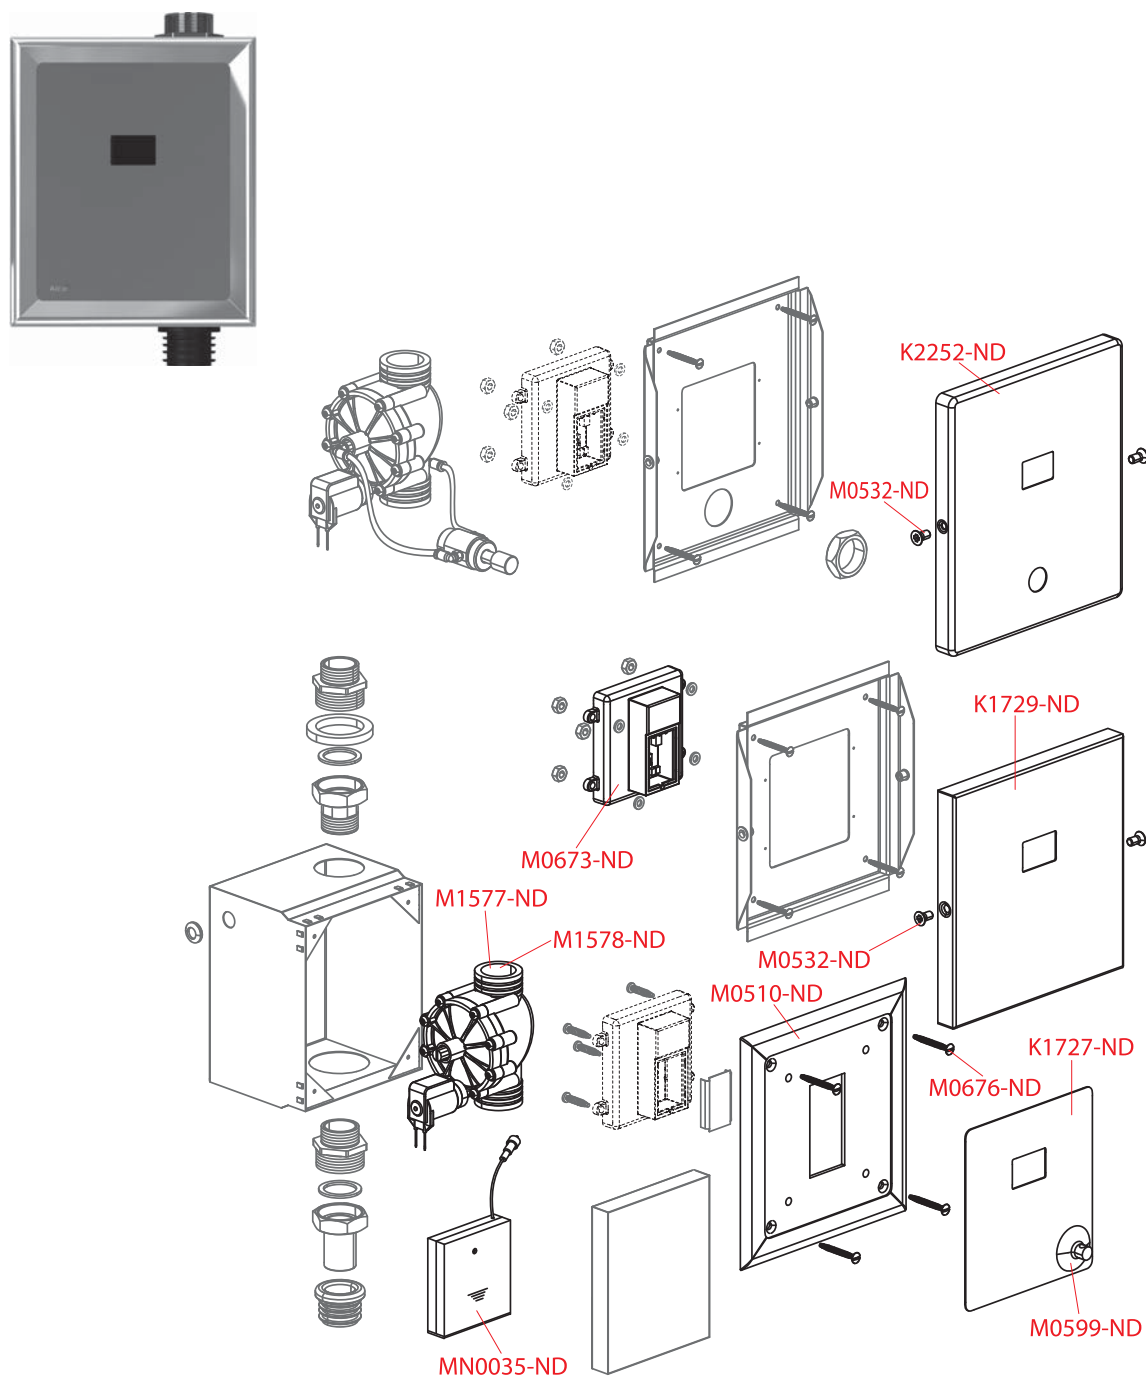

ASP3, ASP3-B, ASP3-K, ASP3-KB, ASP3-KBT, ASP3-KT

Obj. číslo	Popis	Cena
K1727-ND	Kryt rámu pre WC senzory	3,30 €
K1729-ND	Rámik nerez pre WC senzor	18,13 €
K2252-ND	Rámik nerez pre WC senzor ASP3-KT	18,92 €
M0510-ND	Doska-senzor WC, pokovaný	8,69 €
M0532-ND	Skrutka M 4x10	0,60 €
M0599-ND	Prísavná podložka 30 mm	0,75 €
M0673-ND	Kompletný infra snímač s ventilom pre WC senzor	94,33 €
M1577-ND	Ventil pre senzor	88,12 €
M1578-ND	Ventil pre senzor-batériový	102,48 €
M0676-ND	Skrutka 3,5x32	0,36 €
MN0035-ND	Púzdro pre ALK. batérie 6 V s konektorom	18,04 €

PRÍSLUŠENSTVO

PREDSTENOVÉ INŠTALAČNÉ SYSTÉMY

VENTILY

WC SEDÁTKA

PODLAHOVÉ ŽŔLABY A VONKAJŠIE ŽŔLABY

PODLAHOVÉ VPUJSTE

SIFÓNY