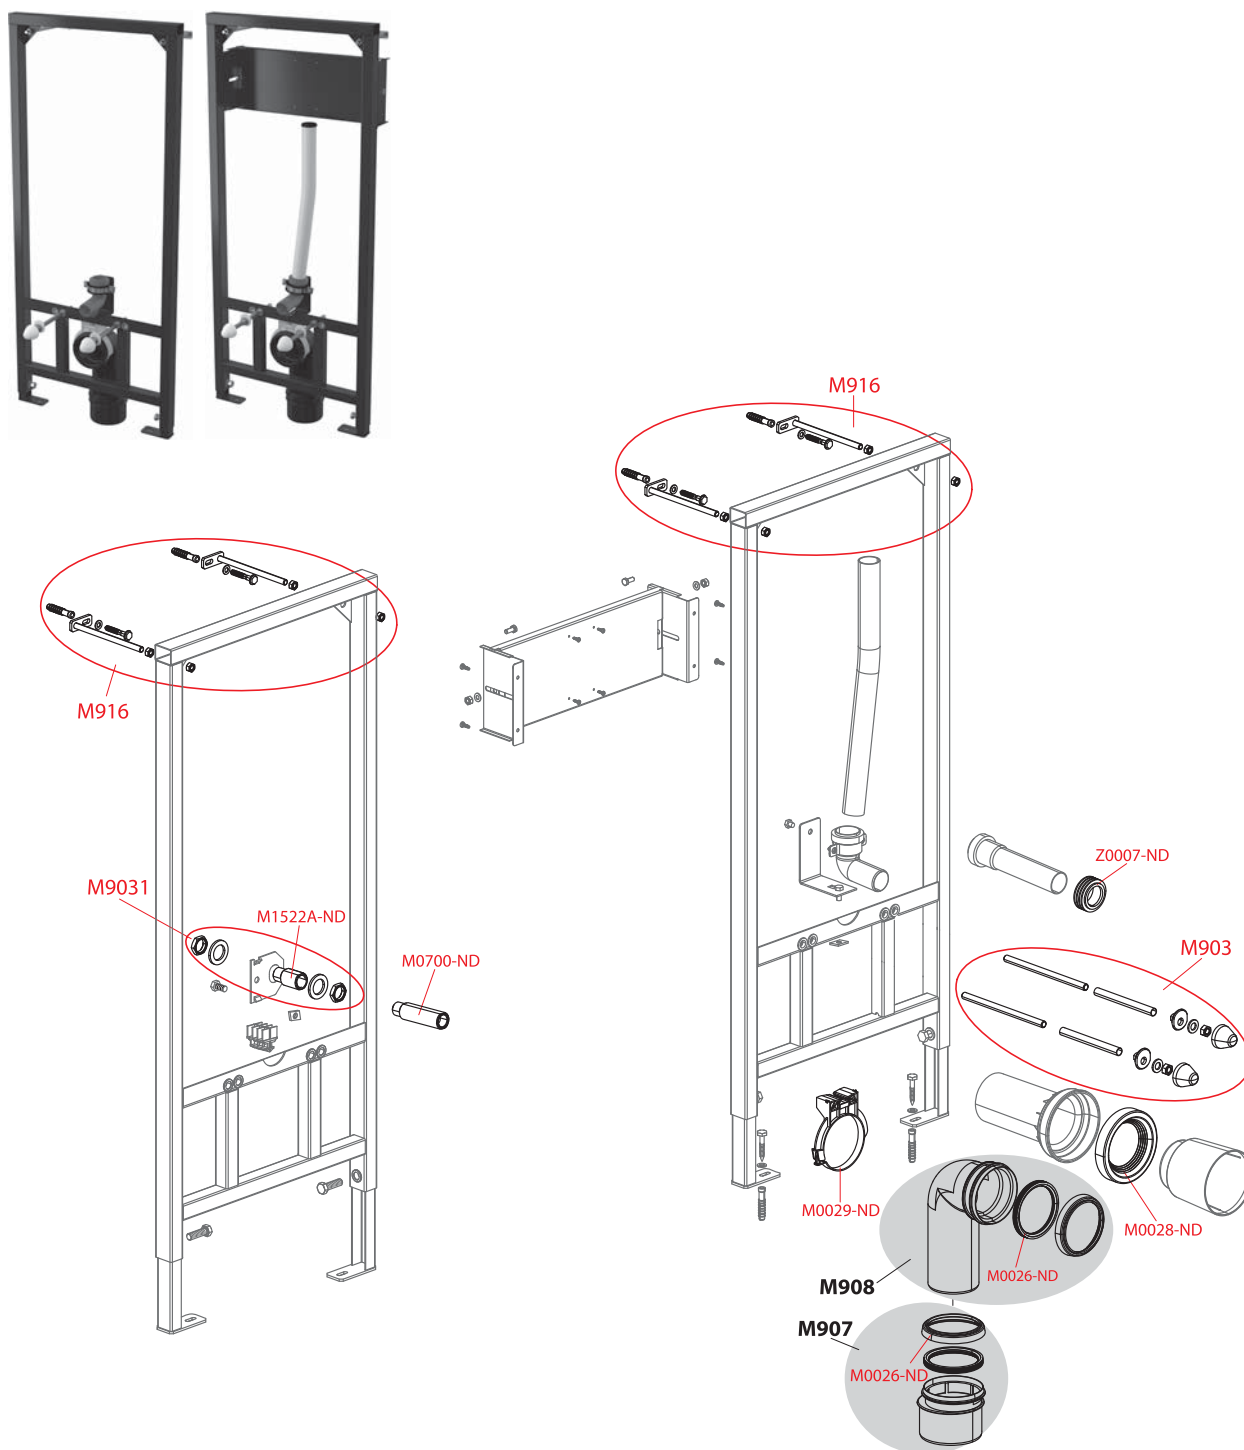

Obj. číslo	Popis	Cena
M0700-ND	Redukcia G 3/4"-G 1/2"	6,62 €
M916	Fixačný set	10,25 €
M1522A-ND	Redukcia G 3/4"-G 1/2" – skrátená	5,75 €
M9031	Redukcia – sada	12,23 €

A113, A114, A114S

Obj. číslo	Popis	Cena
M0026-ND	Tesnenie odpadu (WC moduly)	1,65 €
M0028-ND	Tesnenie prepójky	3,60 €
M0029-ND	Držiak odpadu	1,95 €
M0700-ND	Redukcia G 3/4"-G 1/2"	6,62 €
M903	Závitové tyče + príslušenstvo	3,90 €
M916	Fixačný set	10,25 €
M1522A-ND	Redukcia G 3/4"-G 1/2" - skrátená	5,75 €
M9031	Redukcia - sada	12,23 €
Z0007-ND	Vložka vrapová DN60/40	1,10 €