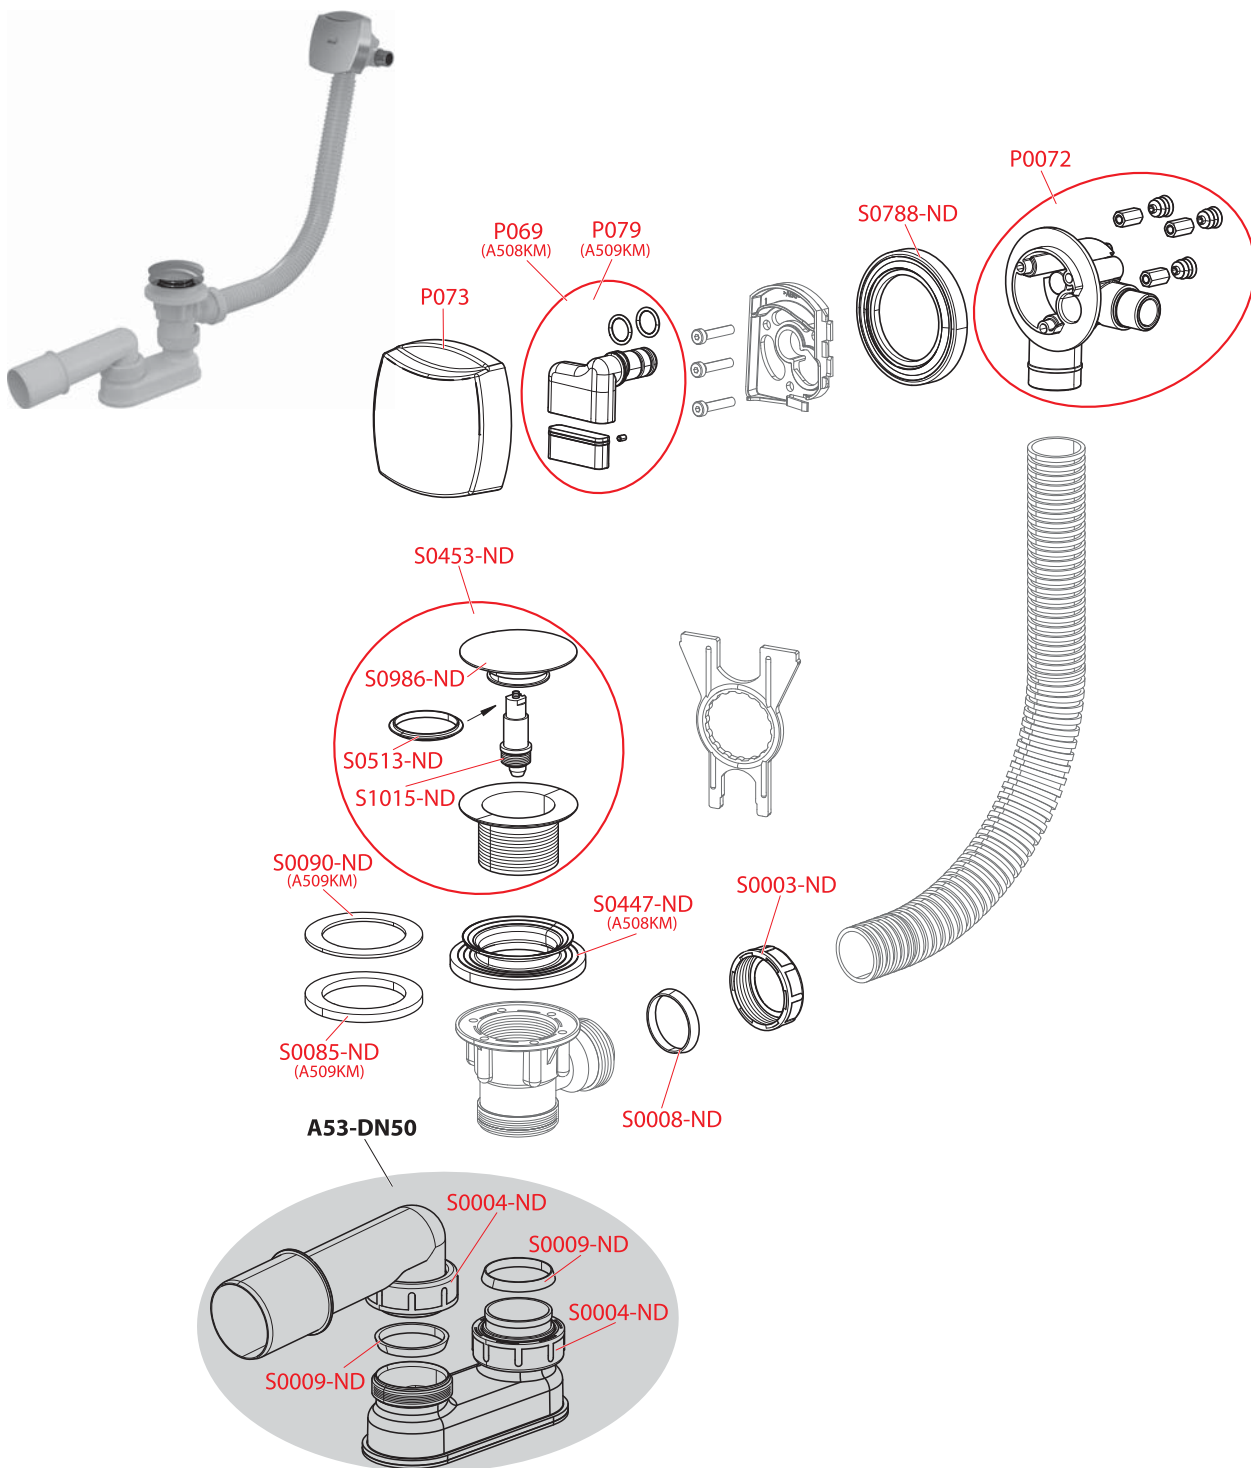

A508KM, A509KM

Obj. číslo	Popis	Cena
P073	Gombík vaňový A508	6,90 €
P069	Perlátor komplet	7,50 €
P079	Perlátor komplet predĺžený	7,50 €
P0072	Hlavica A508	19,18 €
S0003-ND	Matica G1 1/4"	0,36 €
S0004-ND	Matica G1 1/2" (vaňové, vaničkové, umývadlové a drezové sifóny)	0,45 €
S0008-ND	Tesnenie kuželové 37x31x5 (vaňové a umývadlové sifóny)	0,35 €

Obj. číslo	Popis	Cena
S0009-ND	Tesnenie kuželové 44x39x5 (vaňové, vaničkové, umývadlové a drezové sifóny)	0,50 €
S0447-ND	Tesnenie tvarové biele (A503KM, A506KM)	1,10 €
S0453-ND	Výpusť CLICK/CLACK 6/4" komplet kov	11,00 €
S0513-ND	Tesnenie k vaňovému CLICK/CLACK	0,65 €
S0788-ND	Tesnenie prepadu A564	1,40 €
S0986-ND	Zátka vaňové a vaničkové CLICK/CLACK 6/4" kov	8,74 €
S1015-ND	Mechanizmus CLICK/CLACK	2,80 €