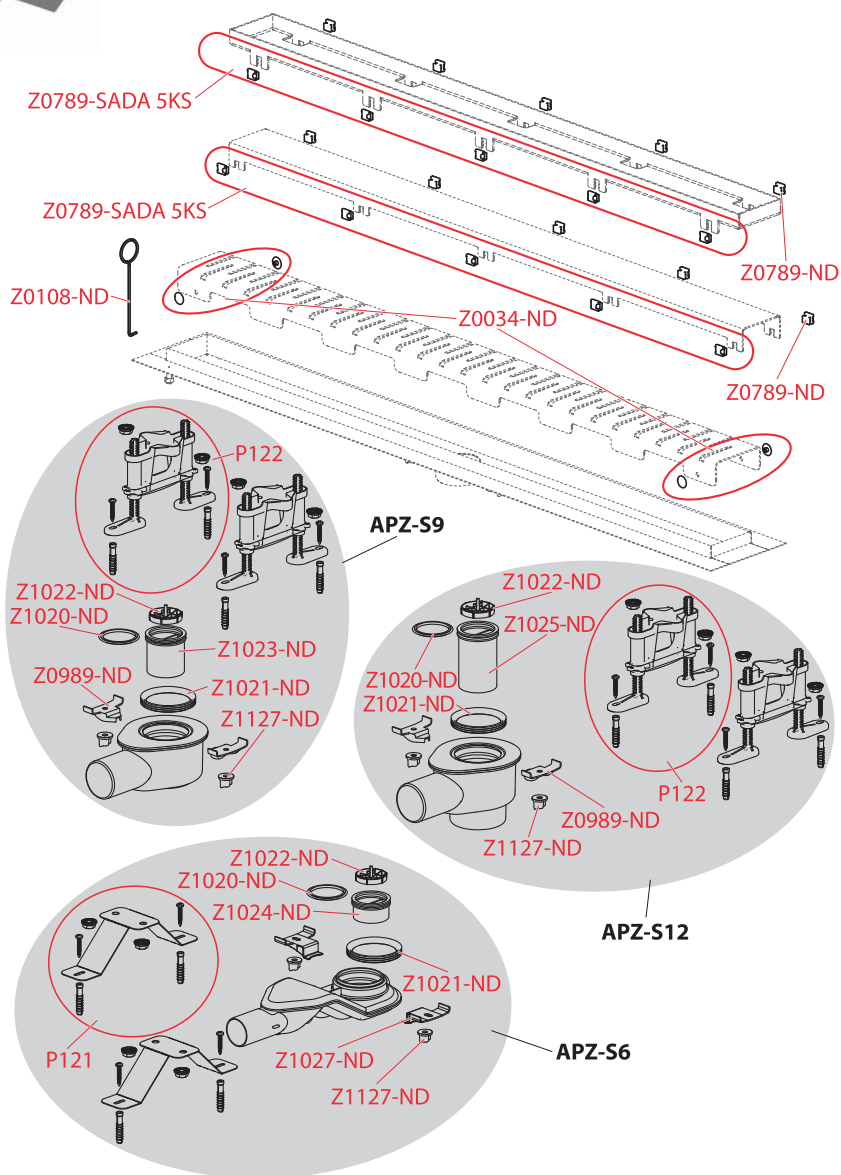

APZ13 Modular

Obj. číslo	Popis	Cena
P121	Sada nastaviteľných nôh pre APZ-S6	4,95 €
P122	Sada nastaviteľných nôh pre APZ-S9 alebo APZ-S12	4,95 €
Z0989-ND	Poistka sifónu	1,50 €
Z1022-ND	Sítka APZ13	2,45 €
Z1020-ND	Tesnenie ZU tvarové	1,30 €
Z1021-ND	Tesnenie sifónu	1,90 €
Z1023-ND	Zápachová uzáverka 25	2,45 €
Z1024-ND	Zápachová uzáverka 30	2,60 €
Z1025-ND	Zápachová uzáverka 50	3,75 €
Z1027-ND	Poistka sifónu	1,75 €
Z1127-ND	Matica M6 plastová šedá pre žľab	0,85 €