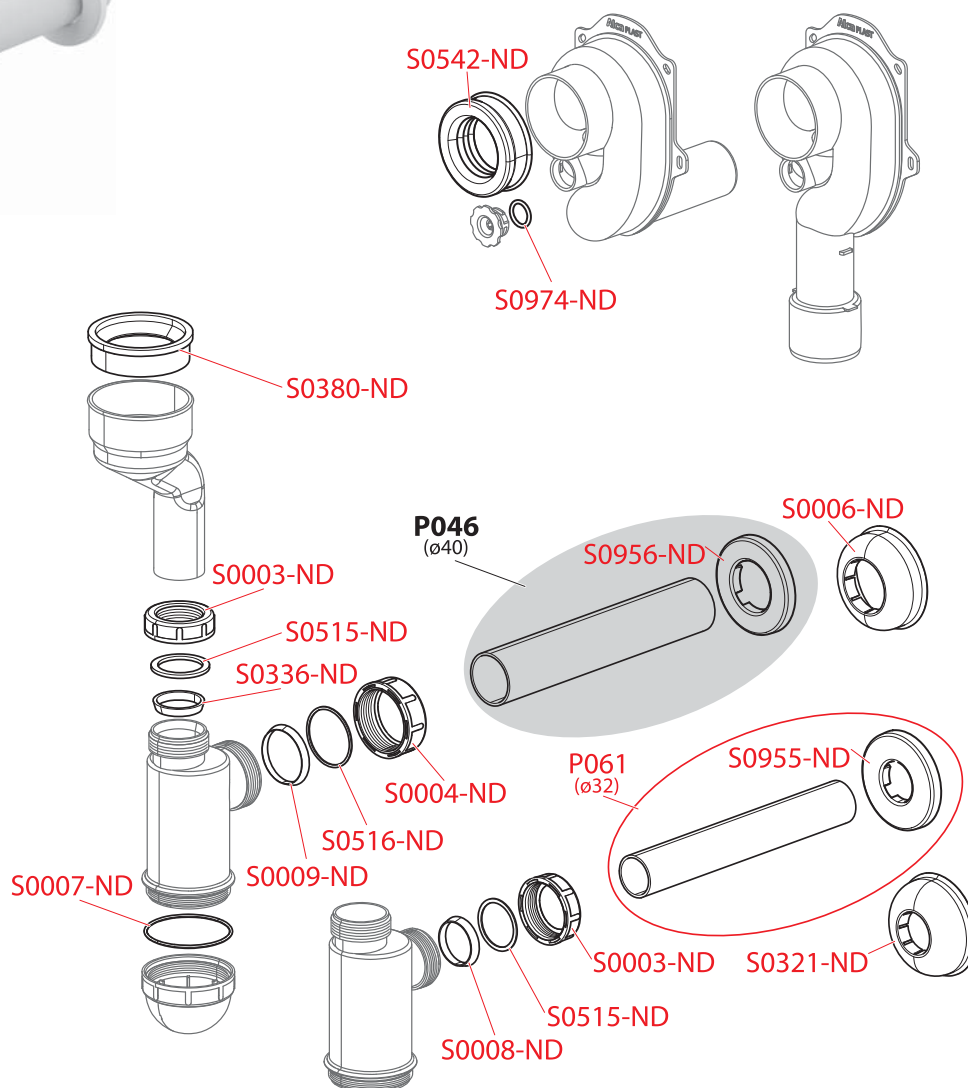

PRÍSLUŠENSTVO

PREDSTAVENOVÉ INŠTALAČNÉ
SYSTÉMY

VENTILY

WC SEDÁTKA

PODLAHOVÉ ŽŤABY
A VONKAJŠIE ŽŤABY

PODLAHOVÉ VPUJSTE

SIFÓNY

A45A, A45B, A45C, A450A