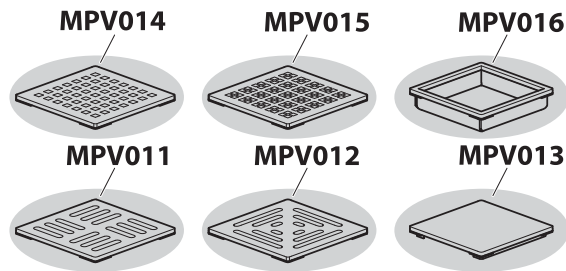

Obj. číslo	Popis	Cena
AVZ101	Vonkajší žľab 100 mm bez rámu	12,32 €
AVZ101S	Vonkajší žľab 500 mm bez rámu	10,56 €
AVZ-P005	Krytka montážnych otvorov	0,75 €

APV110, APV120, APV130

(APV120)

(APV130)

(APV110)