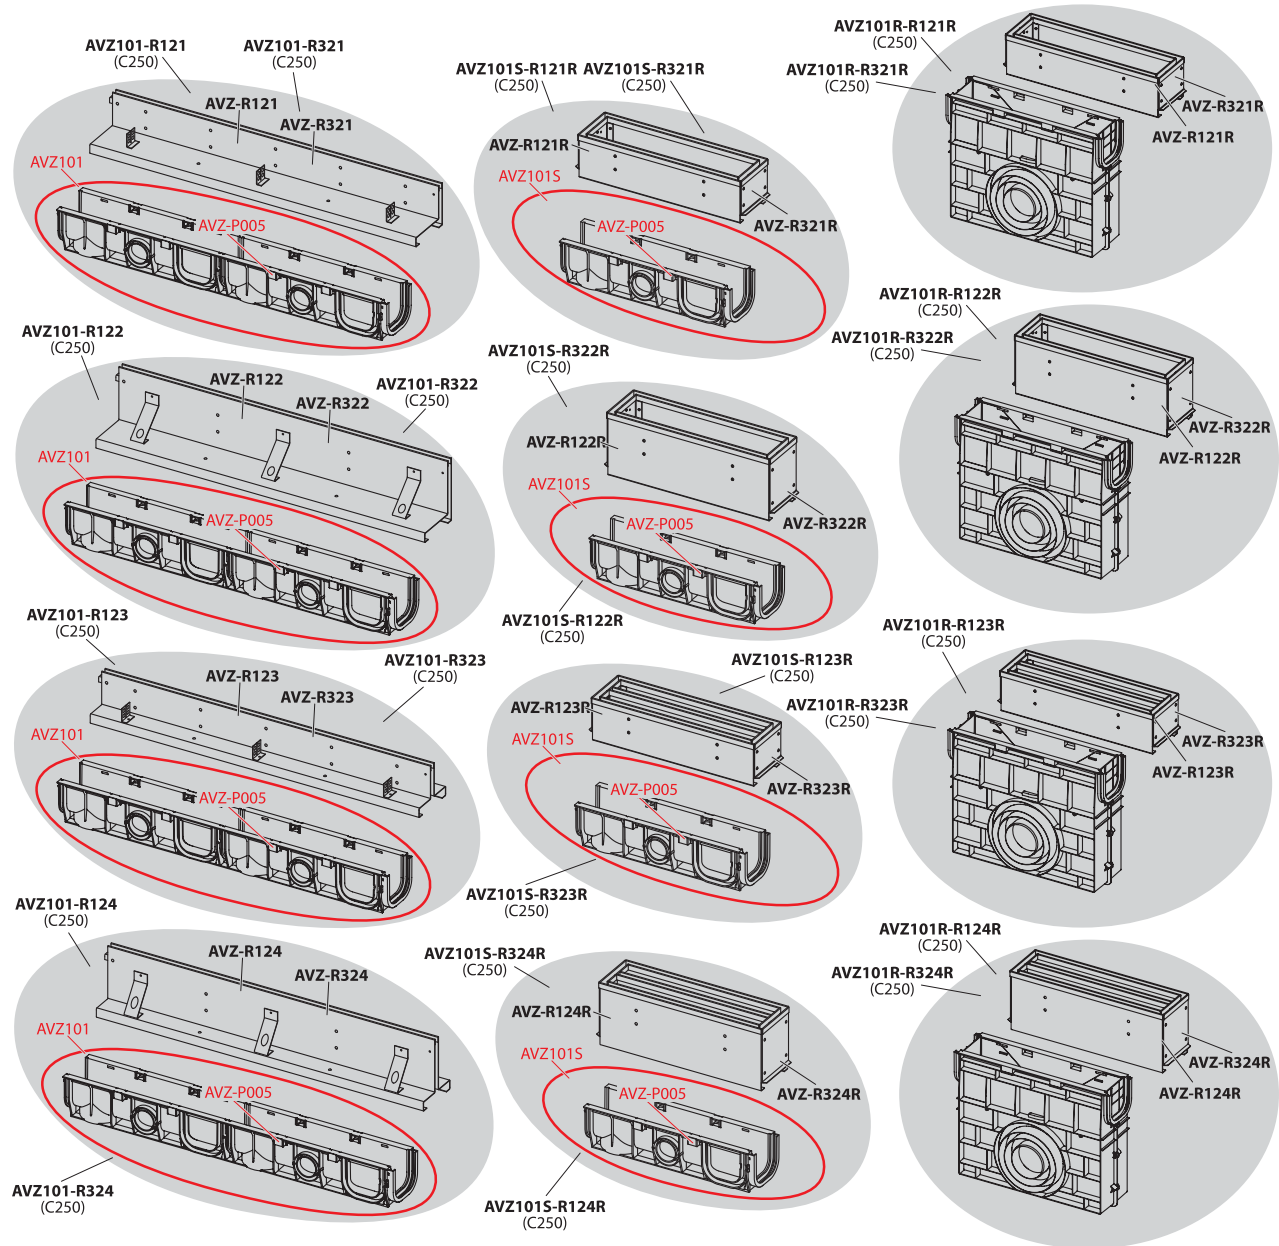

Obj. číslo	Popis	Cena
AVZ101	Vonkajší žľab 100 mm bez rámu	12,32 €
AVZ101S	Vonkajší žľab 500 mm bez rámu	10,56 €
AVZ-P005	Krytka montážnych otvorov	0,75 €

APV110, APV120, APV130

(APV120)

(APV130)

(APV110)