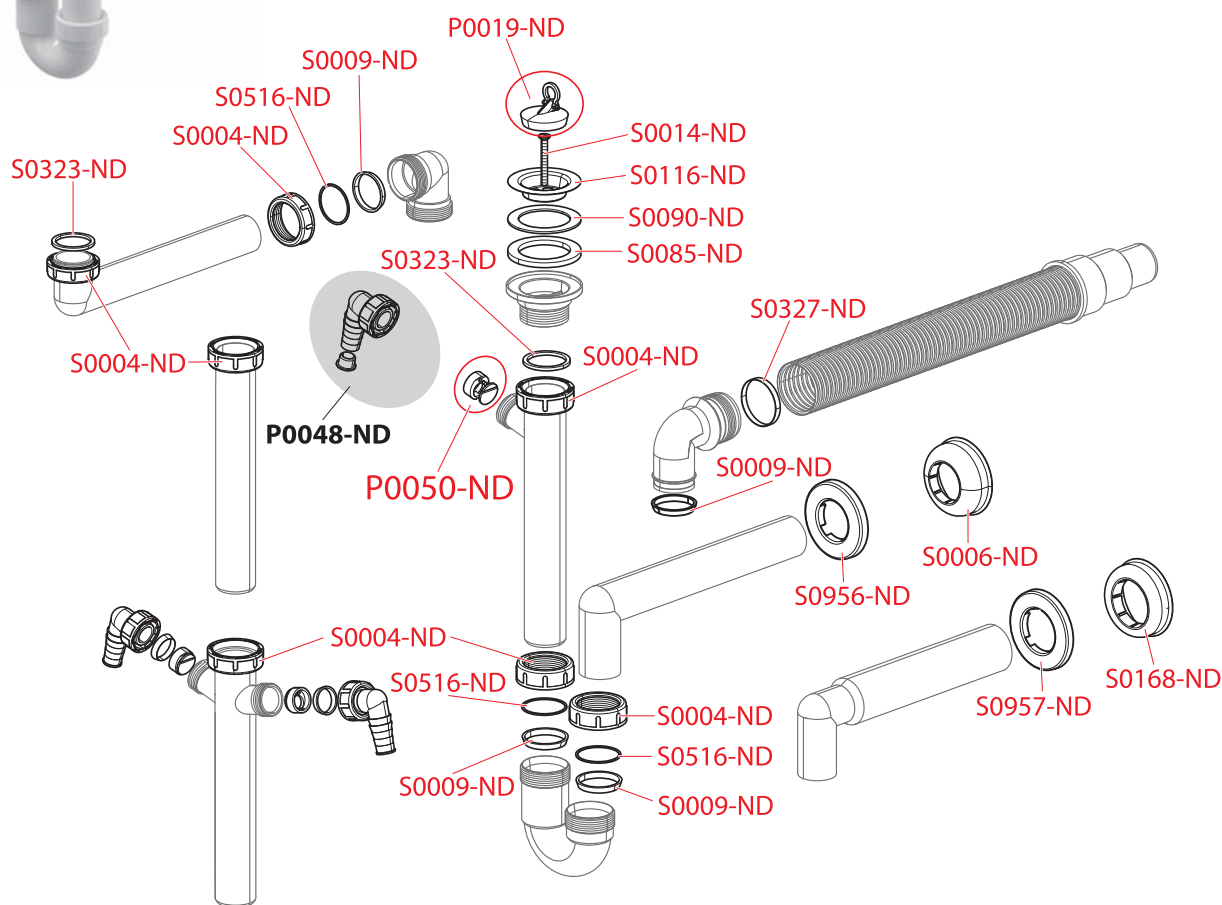

A80, A81, A82, A83, A84, A800, A810, A820, A830, A840, A870, A870P, A44M

Obj. číslo	Popis	Cena
P0019-ND	Zátka PVC 6/4" (drezové sifóny)	0,65 €
P0050-ND	Vložka + klapka	1,10 €
S0004-ND	Matica G1 1/2" (vaňové, vaničkové, umývadlové a drezové sifóny)	0,45 €
S0006-ND	Krytka DN40	0,75 €
S0009-ND	Tesnenie kuželové 44x39x5 (vaňové, vaničkové, umývadlové a drezové sifóny)	0,50 €
S0014-ND	Skrutka M6x50 nerez	0,50 €
S0085-ND	Tesnenie 70x50x6 (vaňové, vaničkové A461, A462, umýv. a drez. sifóny)	0,50 €
S0090-ND	Tesnenie 70x50x2 (vaničkové A461, A462, A46, A47, drezové sifóny)	0,50 €
S0116-ND	Mriežka DN70 nerez 6/4"	1,20 €
S0168-ND	Krytka DN50 (drezové sifóny)	0,75 €
S0323-ND	Tesnenie 45x37x3	0,40 €
S0327-ND	Tesnenie 43x27x1	0,36 €
S0516-ND	Treći krúžok DN40	0,45 €
S0956-ND	Rozeta DN40	0,75 €
S0957-ND	Rozeta DN50	0,61 €

PRÍSLUŠENSTVO

PREDSTAVENÉ INŠTALAČNÉ
SYSTEMY

VENTILY

WC SEDÁTKA

PODLAHOVÉ ŽŤABY
A VONKAJŠIE ŽŤABY

PODLAHOVÉ VPUSTE

SIFÓNY