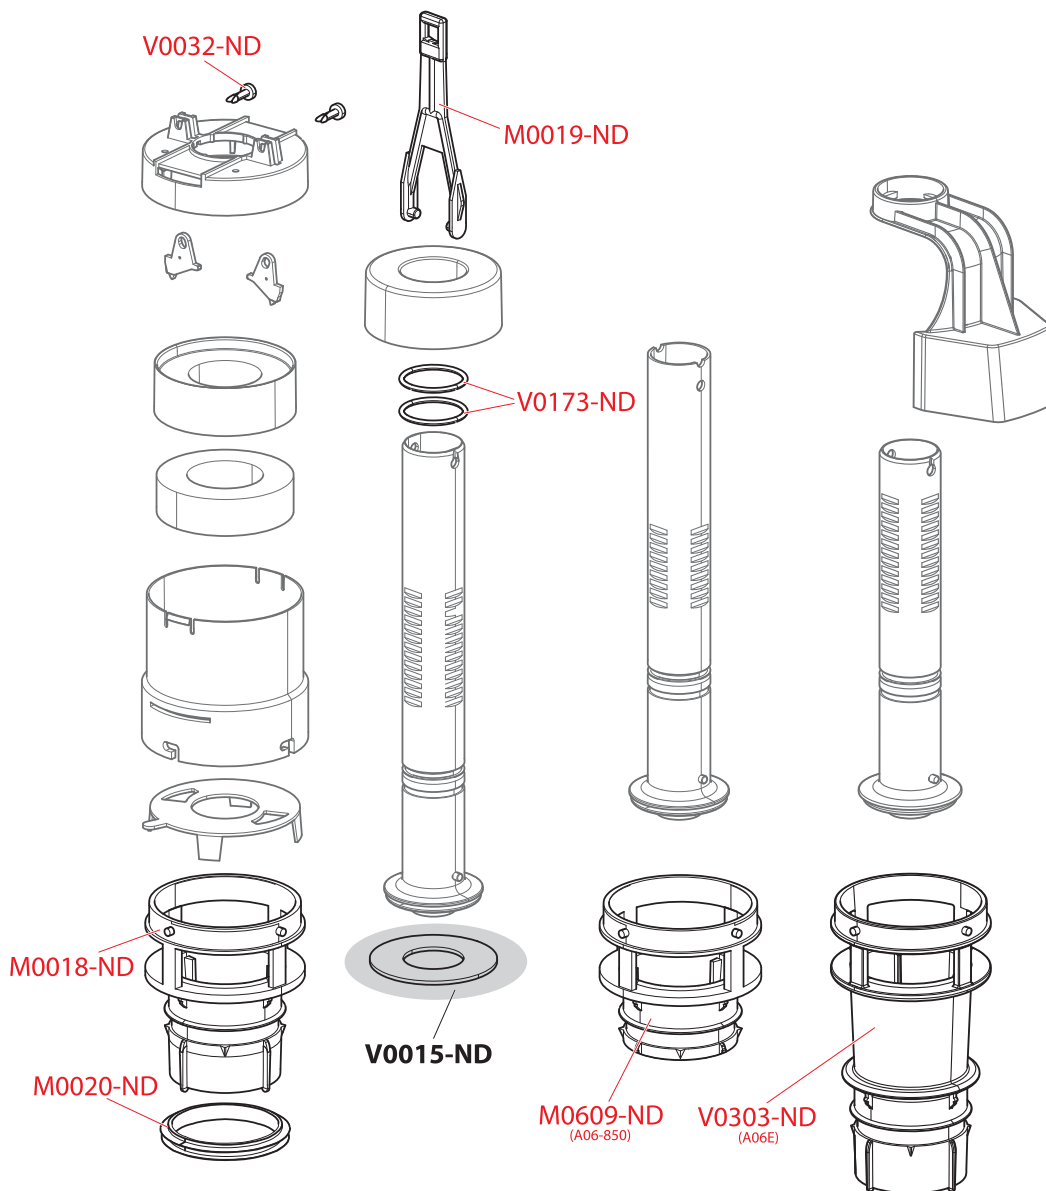

PRÍSLUŠENSTVO

PREDSTAVENOVÉ INŠTALAČNÉ
SYSTEMY

VENTILY

WC SEDÁTKA

PODLAHOVÉ ŽŤABY
A VONKAJŠIE ŽŤABY

PODLAHOVÉ VPUJSTE

SIFÓNY

A06, A06/850, A06E