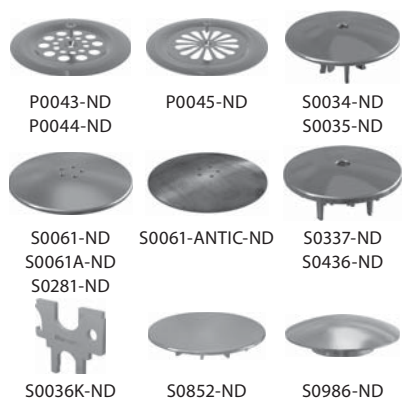

Príslušenstvo k vaničkovým sifónom

Obj. číslo	Popis	Rozmer	Cena
P0043-ND	Mriežka sifónu DN50 (A46)	DN72	1,50 €
P0044-ND	Mriežka sifónu DN60 (A46)	DN86	1,50 €
P0045-ND	Mriežka sifónu DN90	DN115	2,05 €
S0034-ND	Viko sifónu DN60 biele	DN91	1,85 €
S0035-ND	Viko sifónu DN60 chróm	DN91	4,15 €
S0036K-ND	Univerzálny kľúč k vaničkovým sif. a nap. ventilom kov		6,90 €
S0061-ND	Viko DN90 kov	DN116	9,77 €
S0061-ANTIC-ND	Viko DN90 kov antic	DN116	21,84 €
S0061A-ND	Viko DN90 kov biela/antic	DN116	29,57 €
S0281-ND	Viko DN90 kov mat	DN116	10,74 €
S0337-ND	Viko sifónu DN50 chróm	DN71	4,15 €
S0436-ND	Viko sifónu DN50 biele	DN71	1,85 €
S0852-ND	Viko DN90 chróm	DN116	6,12 €
S0986-ND	Zátka vaňové a vaničkové CLICK/CLACK 6/4" kov	DN70	8,74 €

Vložka vrapová

Obj. číslo	Popis	Rozmer	Cena
M0023-ND	Vrapová vložka 45x58x25 (WC moduly)	DN58/25	1,10 €
S0221-ND	Redukcia gumová DN30/10 biela	DN30/10	1,10 €
S0338-ND	Redukcia DN45/32	DN40/32	1,10 €
Z0007-ND	Vložka vrapová DN60/40	DN60/45	1,10 €
Z0013-ND	Vložka vrapová DN50/32 biela	DN50/32	1,10 €