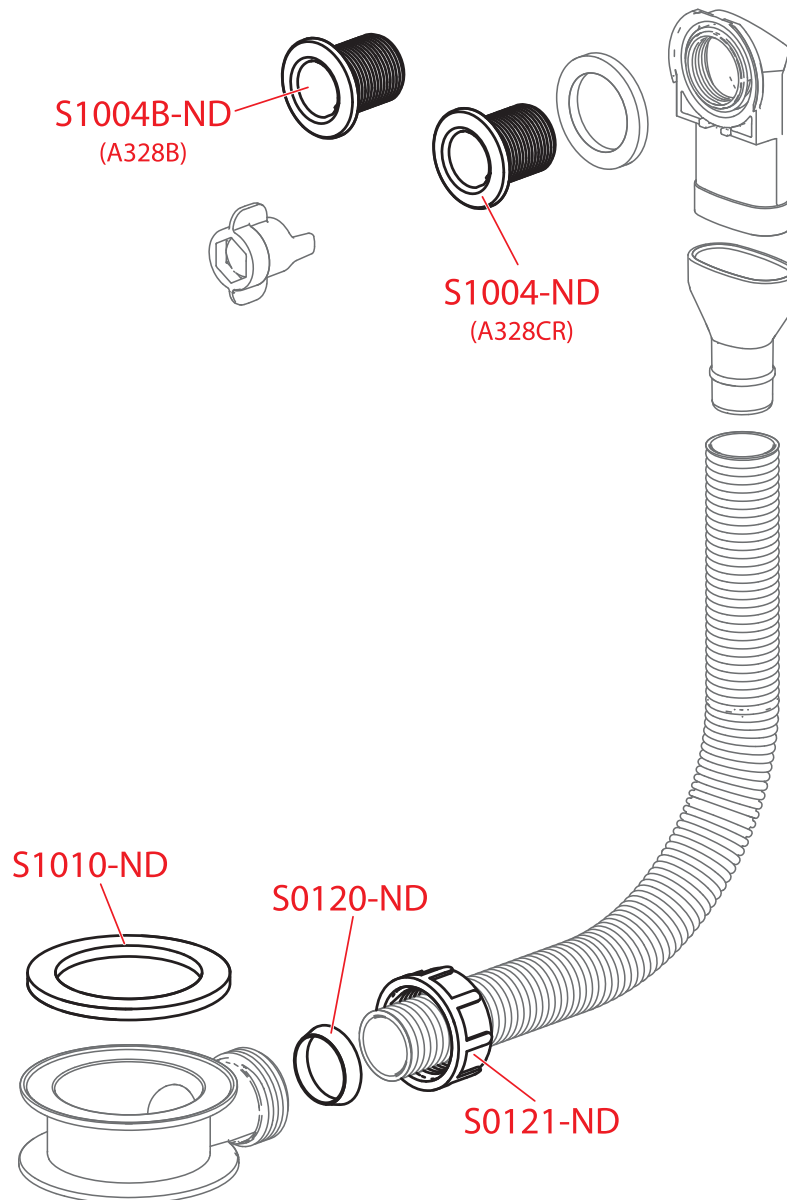

A328B, A328CR

PRÍSLUŠENSTVO

PREDSTAVENOVÉ INŠTALAČNÉ SYSTÉMY

VENTILY

WC SEDÁTKA

PODLAHOVÉ ŽŤABY A VONKAJŠIE ŽŤABY

PODLAHOVÉ VPUŠTE

Obj. číslo	Popis	Cena
S0120-ND	Tesnenie kuželové 28x25x5 (umývadlové a drezové sifóny)	0,55 €
S0121-ND	Matica G1"	0,50 €
S1004-ND	Krytka prepadu ALCA – chróm	2,45 €
S1004B-ND	Krytka prepadu ALCA – biela	1,75 €
S1010-ND	Tesnenie 69x50x4 XPE	0,60 €