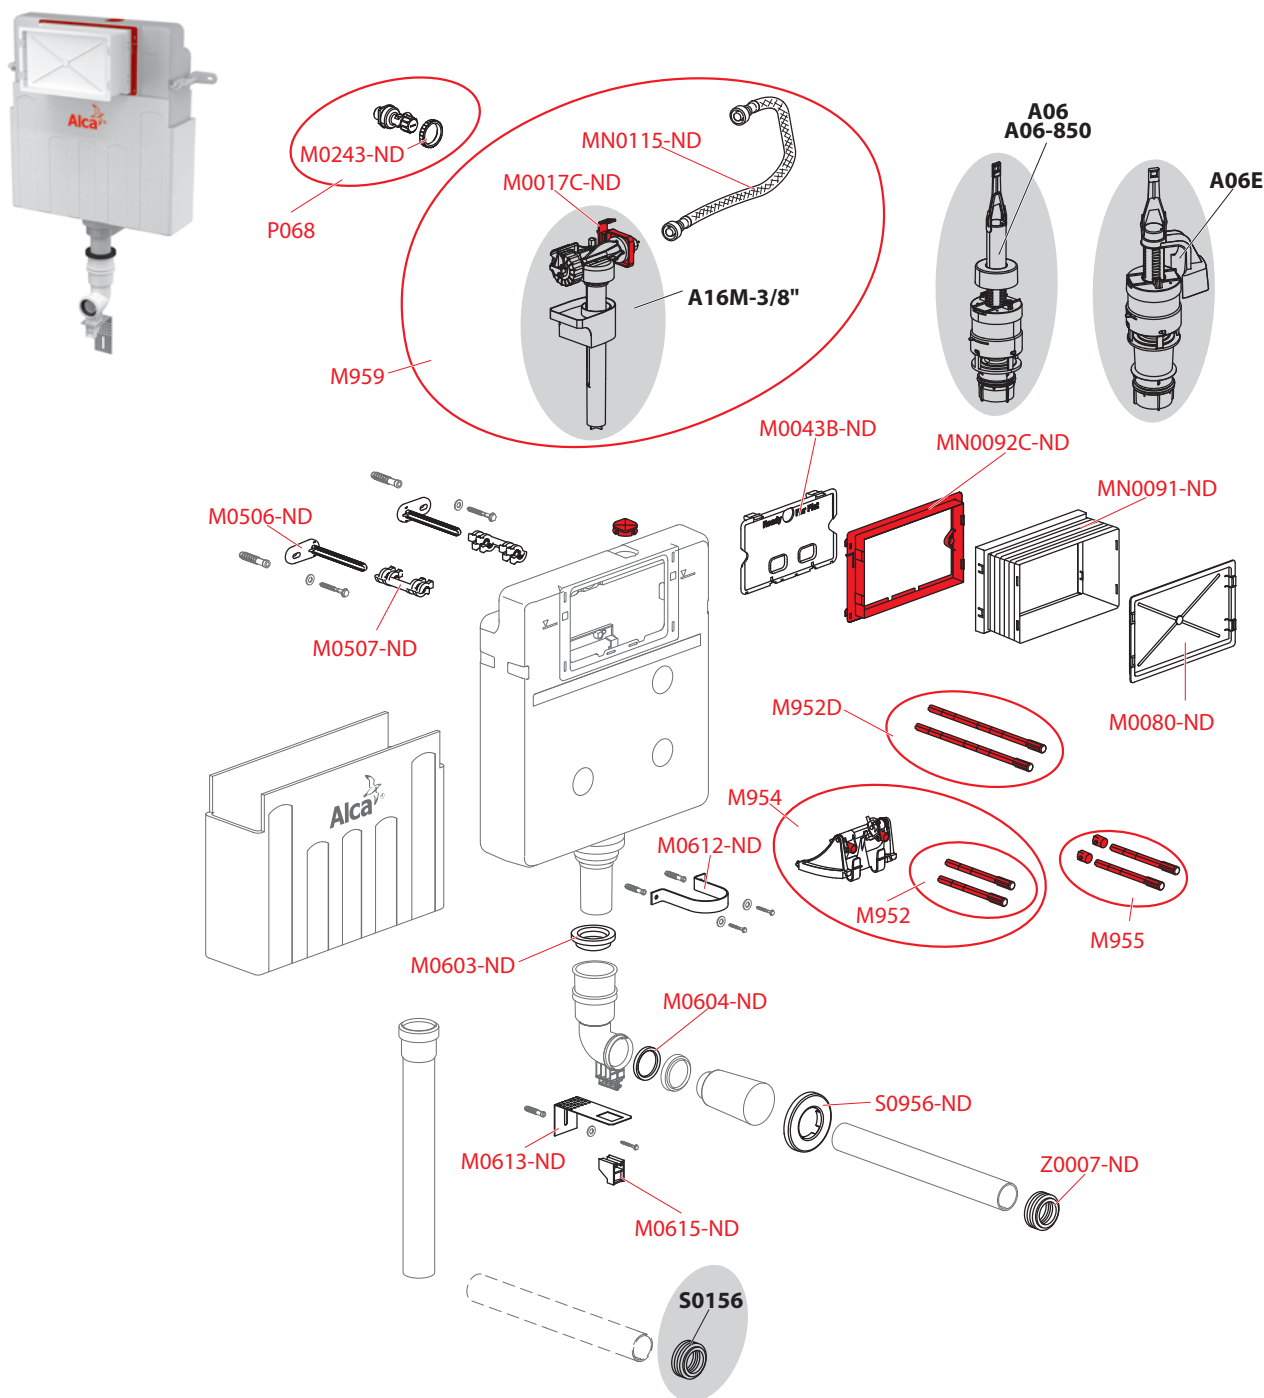

AM112 Basicmodul

Obj. číslo	Popis	Cena
M0017C-ND	Držiak nap. ventilu AM	0,45 €
M0043B-ND	Doska vnútorná	1,00 €
M0080-ND	Víko rukávu	1,40 €
M0243-ND	Matice držiaka rohového ventilu	0,55 €
M0506-ND	Opierka závesu nádrčky	0,55 €
M0507-ND	Záves nádrčky	0,50 €
M0603-ND	Manžeta	1,40 €
M0604-ND	Tesnenie prívodu	0,90 €
M0612-ND	Pásik dier. rovná 17/6,5	1,40 €
M0613-ND	Držiak	1,55 €
M0615-ND	Zámok držiak	0,55 €
M952	Šrób mechanizmu AM	0,75 €

Obj. číslo	Popis	Cena
M952D	Šrób mechanizmu predĺžený AM 2 ks	3,60 €
M954	Mechanizmus kompletný AM	3,75 €
M955	Sada na výmenu šróbov mechanizmu AM	1,05 €
M959	Sada na výmenu napúšťacieho ventilu a hadičky na modul AM	12,76 €
MN0091-ND	Rukáv rámčeku	1,75 €
MN0092C-ND	Rámček rukávu	1,15 €
MN0115-ND	Hadička s o-krúžkom pre modul AM	3,45 €
P068	Rohový ventil s držiakom a maticný set	12,23 €
S0006-ND	Krytka DN40	0,75 €
Z0007-ND	Vložka vrapová DN60/40	1,10 €

PRÍSLUŠENSTVO

PREDSTENOVÉ INŠTALAČNÉ SYSTÉMY

VENTILY

WC SEDÁTKA

PODLAHOVÉ ŽLÁBY A VONKAJŠIE ŽLÁBY

PODLAHOVÉ VPUJSTE

SIFÓNY