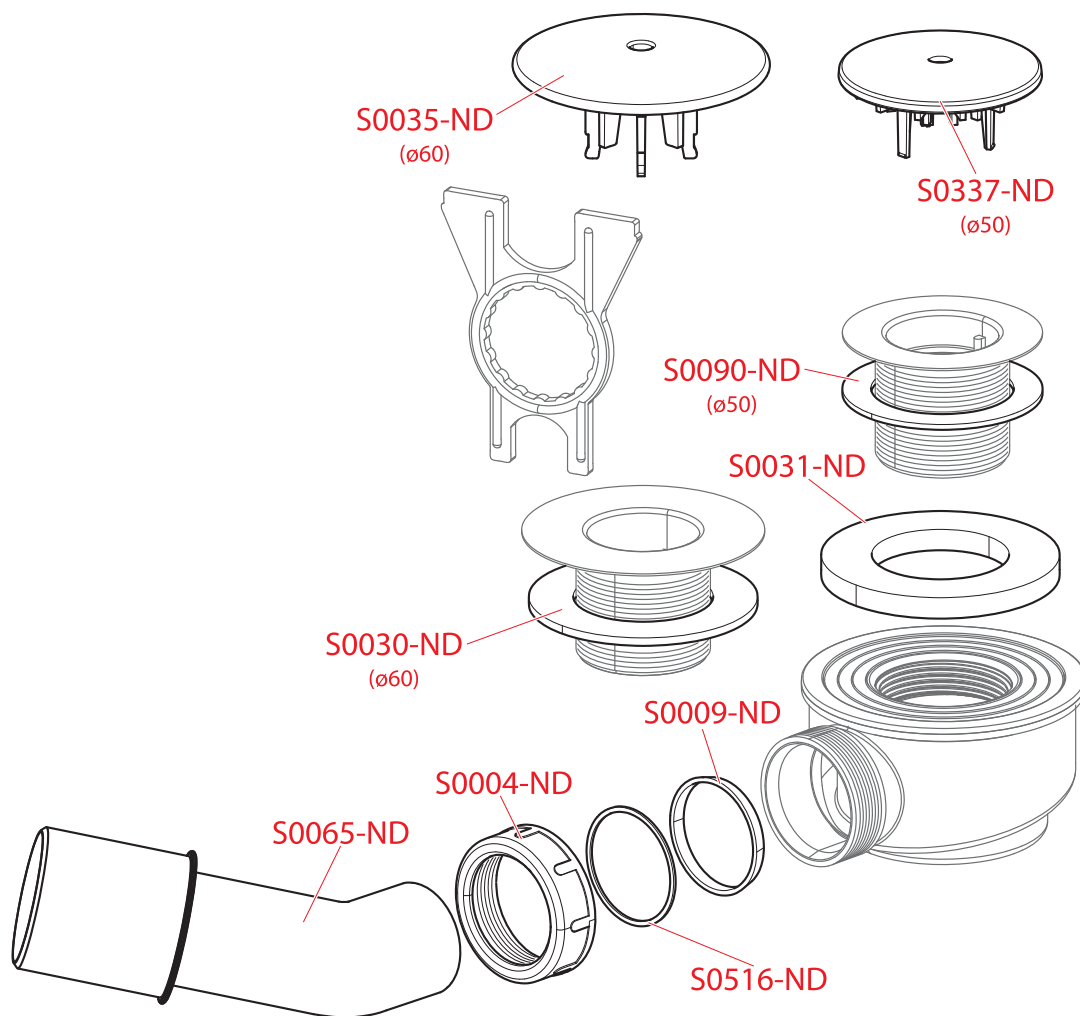

A471CR

Obj. číslo	Popis	Cena
S0004-ND	Matica G1 1/2" (vaňové, vaničkové, umývadlové a drezové sifóny)	0,45 €
S0009-ND	Tesnenie kuželové 44×39×5 (vaňové, vaničkové, umývadlové a drezové sifóny)	0,50 €
S0030-ND	Tesnenie 80×49×2 (vaničkové sifóny A46, A47B, A47CR)	0,50 €
S0031-ND	Tesnenie 85×49×8 (vaničkové sifóny A46, A47B, A47CR)	0,65 €
S0035-ND	Viko sifónu DN60 chróm	4,15 €
S0065-ND	Koleno DN40/50 – 45 st.	1,06 €
S0090-ND	Tesnenie 70×50×2 (vaničkové A461, A462, A46, A47, drezové sifóny)	0,50 €
S0337-ND	Viko sifónu DN50 chróm	4,15 €
S0516-ND	Trečí krúžok DN40	0,45 €

PRÍSLUŠENSTVO

PREDSTENOVÉ INŠTALAČNÉ
SYSTEMY

VENTILY

WC SEDÁTKA

PODLAHOVÉ ŽLÁBY
A VONKAJŠIE ŽLÁBY

PODLAHOVÉ VPUJTE

SIFÓNY