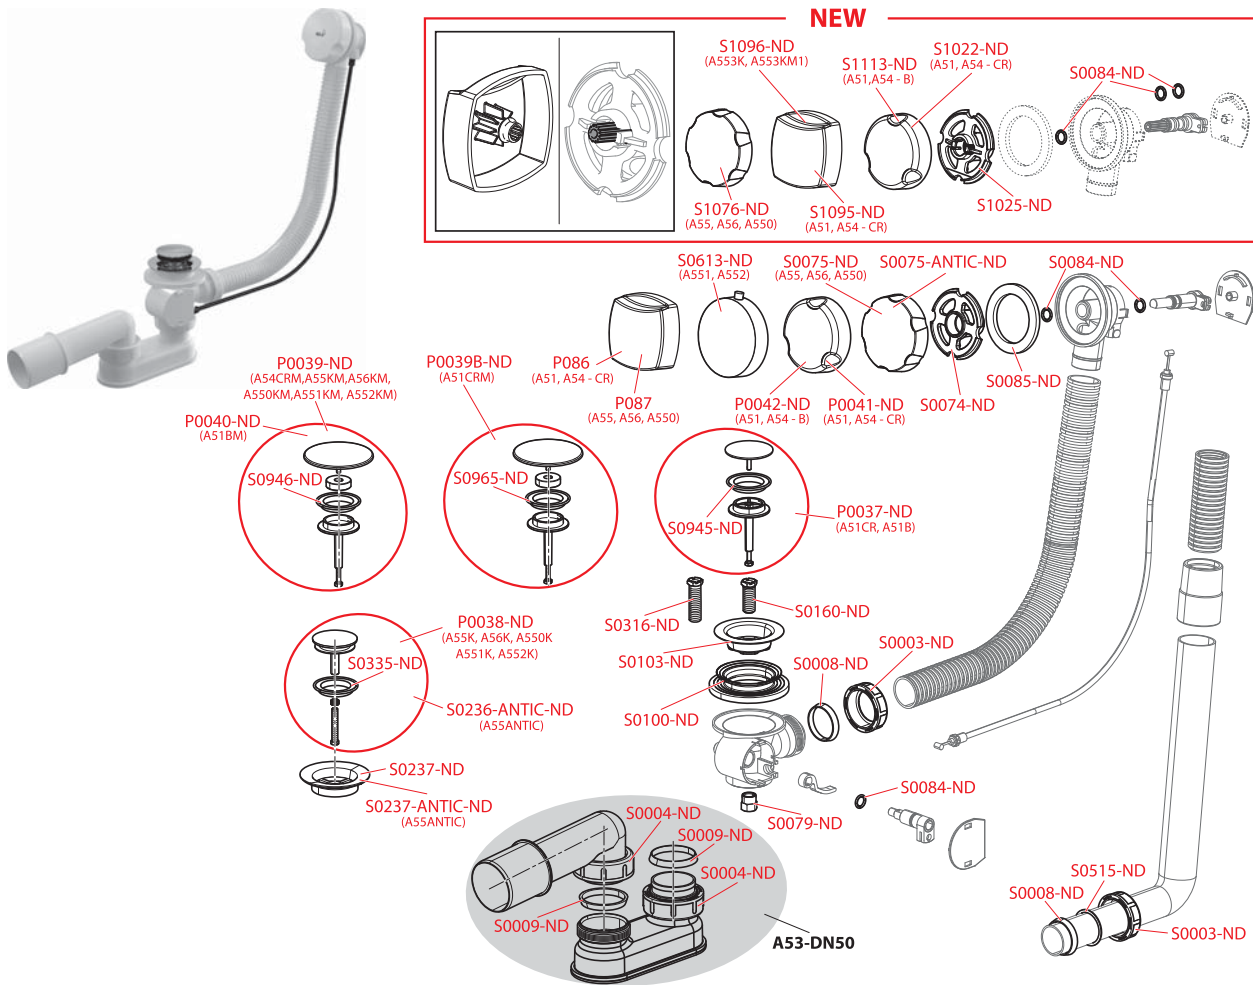

A51B, A51BM, A51CR, A51CRM, A54CR, A54CRM, A55K, A55ANTIC, A55KM, A56K, A56KM, A550K, A550KM, A551K, A551KM, A552K, A552KM, A553K, A553KM1

Obj. číslo	Popis	Cena
P0037-ND	Zátka kompl. chróm (vaňové sifóny A51CR, A51B)	4,95 €
P0038-ND	Zátka kompl. kov (vaňové sifóny A55K, A56K)	5,06 €
P0039-ND	Zátka kompl. M chróm (vaňové sifóny A54CRM, A56KM, A55KM)	5,11 €
P0039B-ND	Zátka kompl. M chróm (vaňové sifóny A51CRM, A564CRM1, A565CRM1)	5,11 €
P0040-ND	Zátka kompl. veľká biela	3,35 €
P0041-ND	Gombík kompl. CR A51 (vaňové sifóny A51CR, A54CR)	4,70 €
P0042-ND	Gombík kompl. B A51 (vaňový sifón)	2,50 €
P064	Zátka kompletná kov veľká	6,21 €
P086	Gombík vaňového sifónu des. plast – kompletný	4,70 €
P087	Gombík vaňového sifónu des. 75x75 kov – kompletný	6,12 €
S0003-ND	Matica G1 1/4"	0,36 €
S0004-ND	Matica G1 1/2" (vaňové, vaničkové, umývadlové a drezové sifóny)	0,45 €
S0008-ND	Tesnenie kuželové 37x31x5 (vaňové a umývadlové sifóny)	0,35 €
S0009-ND	Tesnenie kuželové 44x39x5 (vaňové, vaničkové, umývadlové a drezové sifóny)	0,50 €
S0074-ND	Mriežka prepadu A51–A56	1,10 €
S0075-ND	Gombík A55 kov (vaňové sifóny A55K, A56K)	6,12 €
S0075-ANTIC-ND	Gombík A55 kov antic	24,49 €
S0079-ND	Matica	0,55 €
S0082-ND	Tesnenie zátky vaňových sofónov	0,50 €

Obj. číslo	Popis	Cena
S0084-ND	O-krúžok 10x2	0,36 €
S0085-ND	Tesnenie 70x50x6 (vaňové, vaničkové A461, A462, umýv. a drez. sifóny)	0,50 €
S0100-ND	Tesnenie tvarové	1,10 €
S0103-ND	Mriežka chróm	2,80 €
S0160-ND	Skrutka dlhá 33 mm	1,10 €
S0236-ANTIC-ND	Zátka A55 kov antic	24,78 €
S0237-ND	Mriežka A55 kov	3,90 €
S0237-ANTIC-ND	Mriežka A55 kov antic	12,76 €
S0316-ND	Skrutka dlhá 45 mm	2,50 €
S0335-ND	Tesnenie A55 (vaňové sifóny A55K, A56K)	0,55 €
S0515-ND	Treť krúžok DN32	0,35 €
S0613-ND	Gombík kompletný kov	6,12 €
S945	Tesnenie zátky vaňových sofónov	0,41 €
S0946-ND	Tesnenie zátky vaňových sofónov	0,50 €
S0965-ND	Tesnenie zátky vaňových sofónov	0,50 €
S1022-ND	Gombík kompletný CR (A51CR, A51CRM, A54CR)	4,70 €
S1025-ND	Mriežka prepadu	1,35 €
S1076-ND	Gombík kov (A55K, A55KM, A550K, A550KM, A56K)	6,12 €
S1095-ND	Gombík kompletný CR (A51CR, A51CRM, A54CR, A54CRM)	4,70 €
S1096-ND	Gombík kov (A55K, A55KM, A550K, A550KM, A56K)	6,12 €
S1113-ND	Gombík kompletný B (A51B, A51BM, A54B, A54BM)	2,50 €