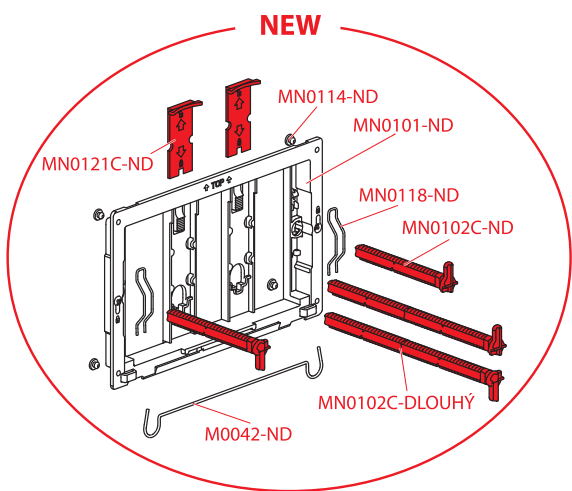

M1710, M1710-8, M1712-8, M1713, M1718, M1721, M1722, M1725, M1720-1, M1728-2, M1728-5, M1730, M1732, M1738, M1741, M1743, M1745

Obj. číslo	Popis	Cena
M0037-ND	Rám tlačítka	2,20 €
M0038-DLOUHÝ	Skrutka rámu tlačítka predĺžená	1,65 €
M0038-ND	Skrutka rámu tlačítka	0,60 €
M0041-ND	Skrutka do plechu 3,5x13 DIN 7981 C A2	0,65 €
M0042-ND	Pružina rámu tlačítka	0,65 €
M0044-ND	Zarážka	0,45 €
M1597L-ND	Tlačítko malé – vnorené, chróm-lesk	5,00 €
M1597M-ND	Tlačítko malé – vnorené, chróm-mat	4,83 €
M1597Z-ND	Tlačítko malé – vnorené, zlaté	9,52 €
M1598B-ND	Tlačítko veľké – vnorené, bílé	7,45 €
M1598Č-ND	Tlačítko veľké – vnorené, čierne	9,68 €
M1598L-ND	Tlačítko veľké – vnorené, chróm-lesk	9,42 €
M1598M-ND	Tlačítko veľké – vnorené, chróm-mat	9,90 €
M1598Z-ND	Tlačítko veľké – vnorené, zlaté	20,42 €

Obj. číslo	Popis	Cena
M1599B-ND	Tlačítko malé – vypúlené, bílé	3,75 €
M1599Č-ND	Tlačítko malé – vypúlené, čierne	4,74 €
M1599M-ND	Tlačítko malé – vypúlené, chróm-mat	4,83 €
M1600B-ND	Tlačítko veľké – vypúlené, bílé	7,45 €
M1600Č-ND	Tlačítko veľké – vypúlené, čierne	9,68 €
M1600L-ND	Tlačítko veľké – vypúlené, chróm-lesk	9,42 €
M1600M-ND	Tlačítko veľké – vypúlené, chróm-mat	9,90 €
M1600Z-ND	Tlačítko veľké – vypúlené, zlaté	20,42 €
MN0101-ND	Rám tlačítka	2,45 €
MN0102C-ND	Šrób rámu tlačítka	0,85 €
MN0102C-DLOUHÝ	Šrób rámu tlačítka predĺžený 1 ks	1,80 €
MN0114-ND	Podložky rámu tlačítka 4 ks	0,75 €
MN0118-ND	Pružina šróbu tlačítka	0,70 €
MN0121C-ND	Zarážka	0,50 €