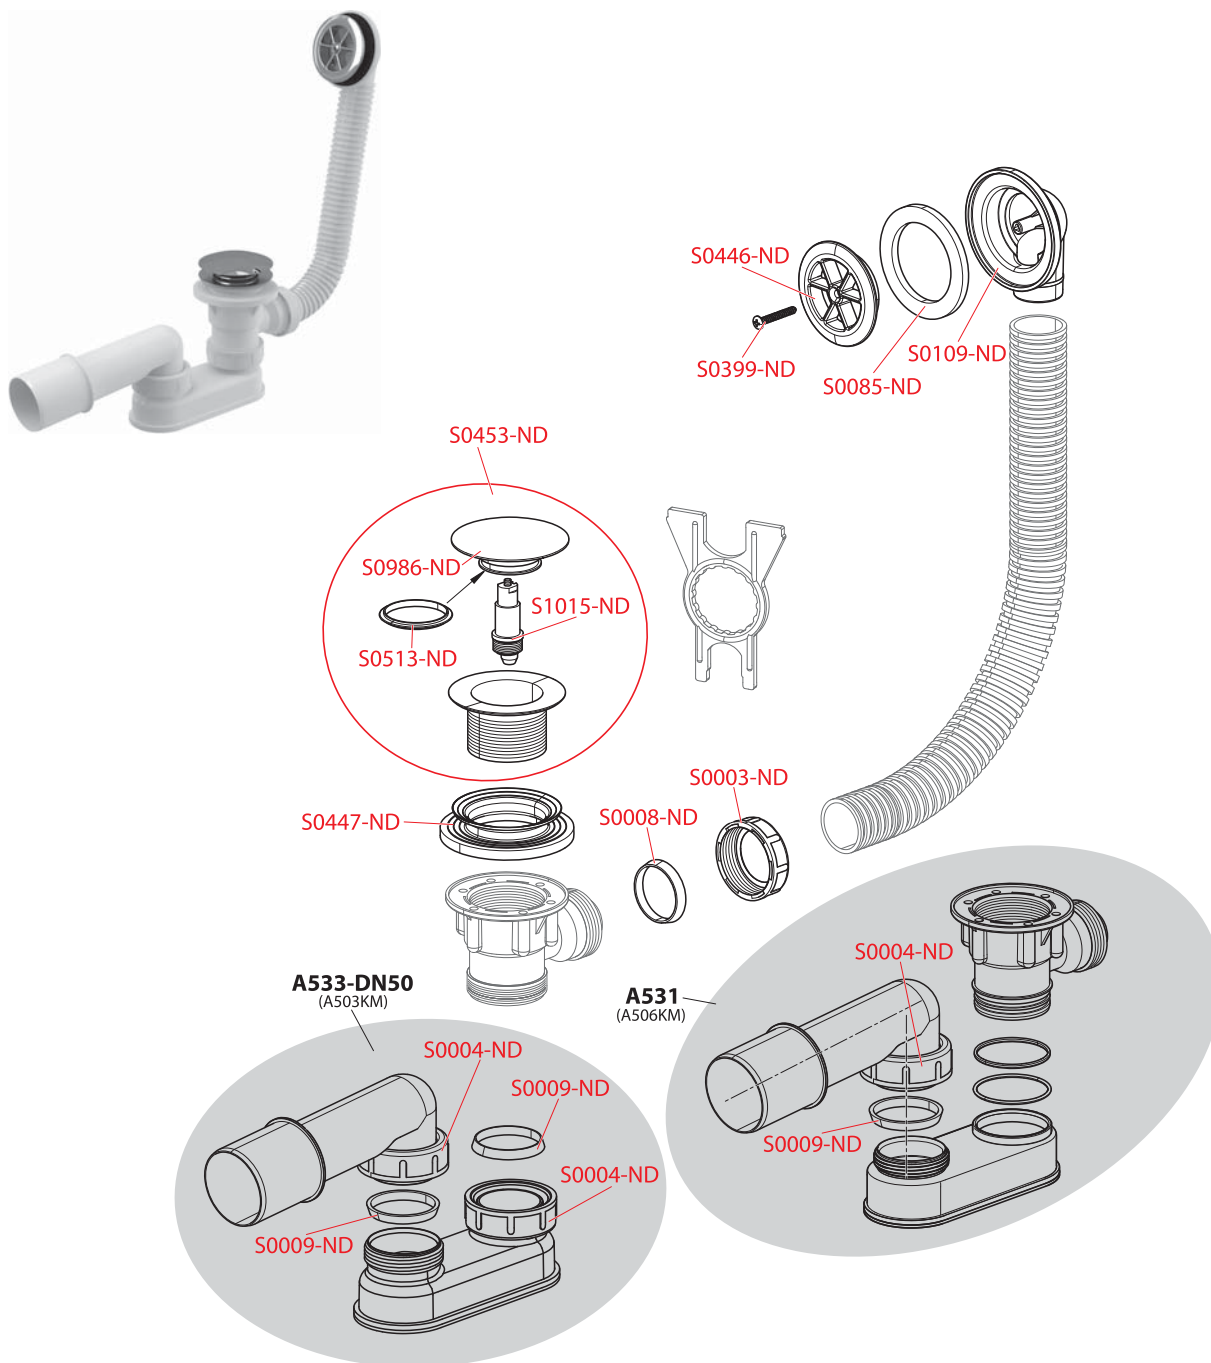

PRÍSLUŠENSTVO

PREDSTENOVÉ INŠTALAČNÉ SYSTÉMY

VENTILY

WC SEDÁTKA

PODLAHOVÉ ŽLÁBY A VONKAJŠIE ŽLÁBY

PODLAHOVÉ VPUJSTE

SIFÓNY

A503KM, A506KM