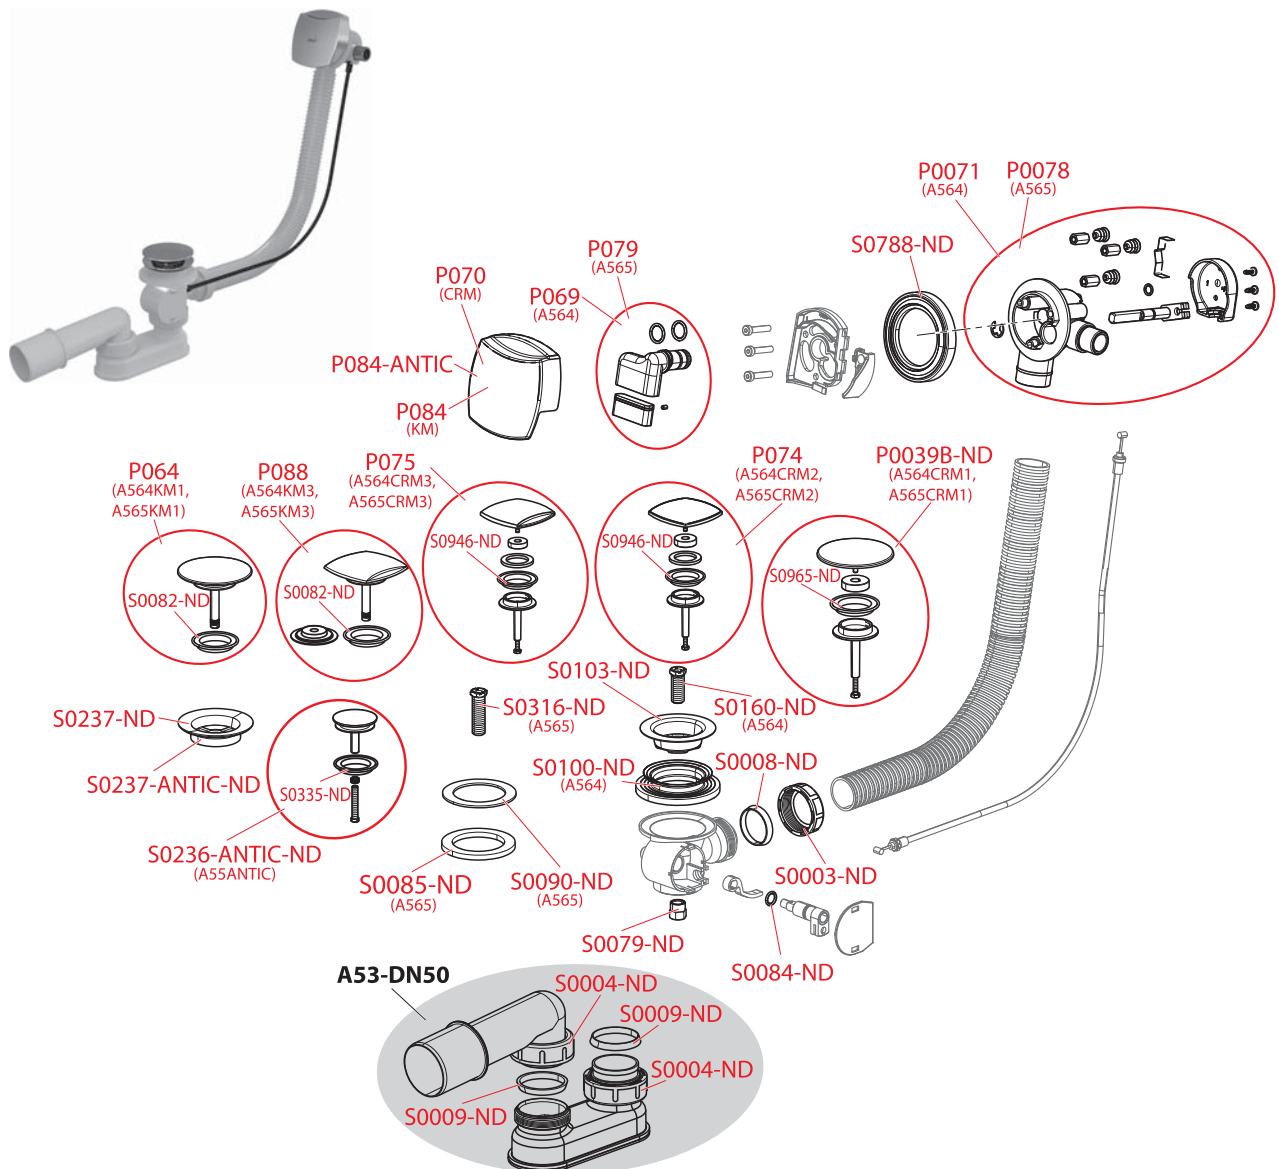

A564CRM1, A564CRM2, A564CRM3, A564KM1, A564KM3, A564ANTIC, A565CRM1, A565CRM2, A565CRM3, A565KM1, A565KM3

Obj. číslo	Popis	Cena
P0039B-ND	Zátka kompl. M chróm (vaňové sifóny A51CRM, A564CRM1, A565CRM1)	5,11 €
P064	Zátka kompletná kov veľká	6,21 €
P069	Perlátor komplet	7,50 €
P070	Gombík vaňový A564 kompletný	6,62 €
P0071	Hlavica A564	21,96 €
P074	Zátka kompletná chróm k A564CRM2	6,90 €
P075	Zátka kompletná chróm k A564CRM3	7,31 €
P078	Hlavica	22,68 €
P079	Perlátor komplet predĺžený	7,50 €
P084	Gombík vaňový kovový komplet (A564)	8,93 €
P084-ANTIC	Gombík vaňový kovový komplet (A564) antic	46,33 €
P088	Zátka komplet KM3	8,97 €
S0003-ND	Matica G1 1/4"	0,36 €
S0004-ND	Matica G1 1/2" (vaňové, vaničkové, umývadlové a drezové sifóny)	0,45 €
S0008-ND	Tesnenie kuželové 37×31×5 (vaňové a umývadlové sifóny)	0,35 €

Obj. číslo	Popis	Cena
S0009-ND	Tesnenie kuželové 44×39×5 (vaňové, vaničkové, umývadlové a drezové sifóny)	0,50 €
S0079-ND	Matica	0,55 €
S0082-ND	Tesnenie zátky vaňových sofónov	0,50 €
S0084-ND	O-kružok 10×2	0,36 €
S0100-ND	Tesnenie tvarové	1,10 €
S0103-ND	Mriežka chróm	2,80 €
S0160-ND	Skrutka dlhá 33 mm	1,10 €
S0236-ANTIC-ND	Zátka A55 kov antic	24,78 €
S0237-ND	Mriežka A55 kov	3,90 €
S0237-ANTIC-ND	Mriežka A55 kov antic	12,76 €
S0316-ND	Skrutka dlhá 45 mm	2,50 €
S0335-ND	Tesnenie A55 (vaňové sifóny A55K, A56K)	0,55 €
S0788-ND	Tesnenie prepadu A564	1,40 €
S0946-ND	Tesnenie zátky vaňových sofónov	0,50 €
S0965-ND	Tesnenie zátky vaňových sofónov	0,50 €

PRÍSLUŠENSTVO

PREDSTENOVÉ INŠTALAČNÉ SYSTÉMY

VENTILY

WC SEDÁTKA

PODLAHOVÉ ŽLÁBY A VONKAJŠIE ŽLÁBY

PODLAHOVÉ VPUŠTE

SIFÓNY