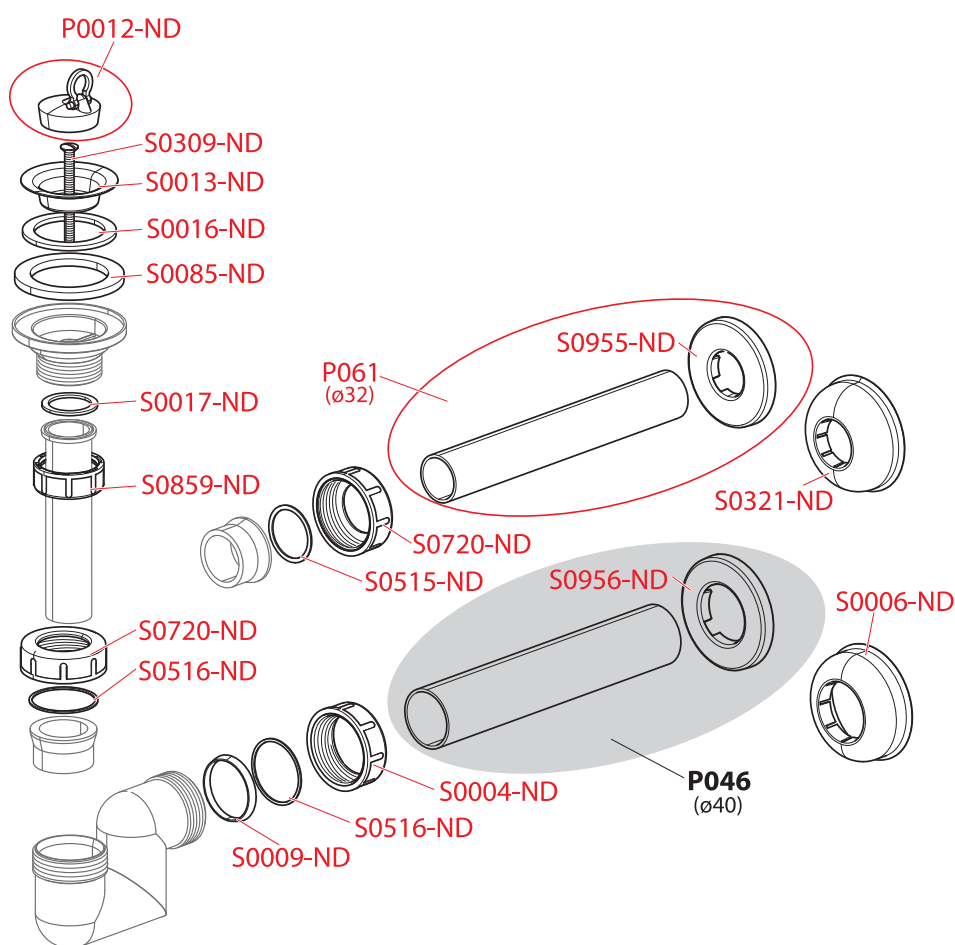

A412, A45F

Obj. číslo	Popis	Cena
P0012-ND	Zátka PVC 5/4" (umývadlové sifóny)	0,50 €
P061	Trubka DN32 s rozetou	0,95 €
S0004-ND	Matica G1 1/2" (vaňové, vaničkové, umývadlové a drezové sifóny)	0,45 €
S0006-ND	Krytka DN40	0,75 €
S0009-ND	Tesnenie kuželové 44×39×5 (vaňové, vaničkové, umývadlové a drezové sifóny)	0,50 €
S0013-ND	Mriežka sifónu nerez 5/4" (umýv. sifóny)	1,05 €
S0016-ND	Tesnenie 60×45,5×2 (umývadlové sifóny)	0,36 €
S0017-ND	Tesnenie 39×28×2 (umývadlové sifóny)	0,36 €