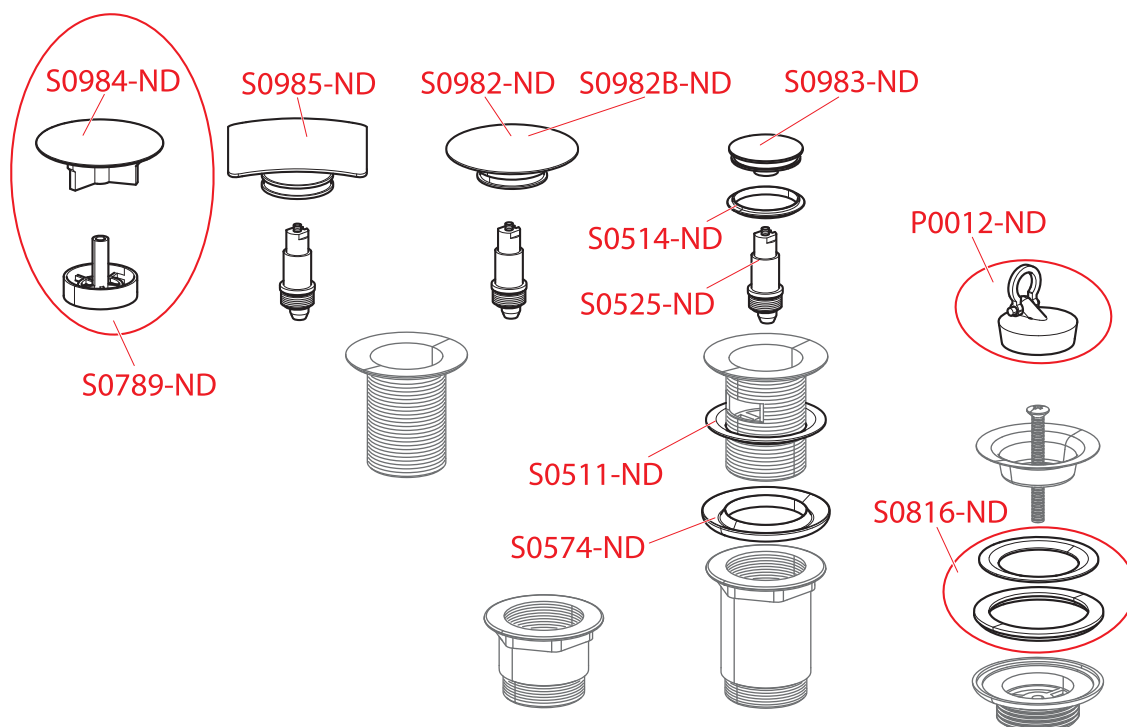

A39, A390, A391, A392, A392ANTIC, A392B, A393, A394, A395, A395B, A396, A439

Obj. číslo	Popis	Cena
P0012-ND	Zátka PVC 5/4" (umývadlové sifóny)	0,50 €
S0511-ND	Tesnenie pod mriežku	0,70 €
S0514-ND	Tesnenie k umývadlovej výpusti CLICK/CLACK	0,65 €
S0525-ND	Mechanizmus CLICK/CLACK	2,80 €
S0574-ND	Tesnenie tvarové k A391, A392	0,65 €
S0789-ND	Zátka A396	9,20 €
S0816-ND	Sada tesnení k A439	1,50 €
S0982-ND	Zátka CLICK/CLACK A392, A395	6,67 €
S0982B-ND	Zátka CLICK/CLACK A392, A395 biela	19,80 €
S0983-ND	Zátka CLICK/CLACK A391, A394	5,52 €
S0984-ND	Zátka CLICK/CLACK A396	6,90 €
S0985-ND	Zátka CLICK/CLACK A393	8,28 €