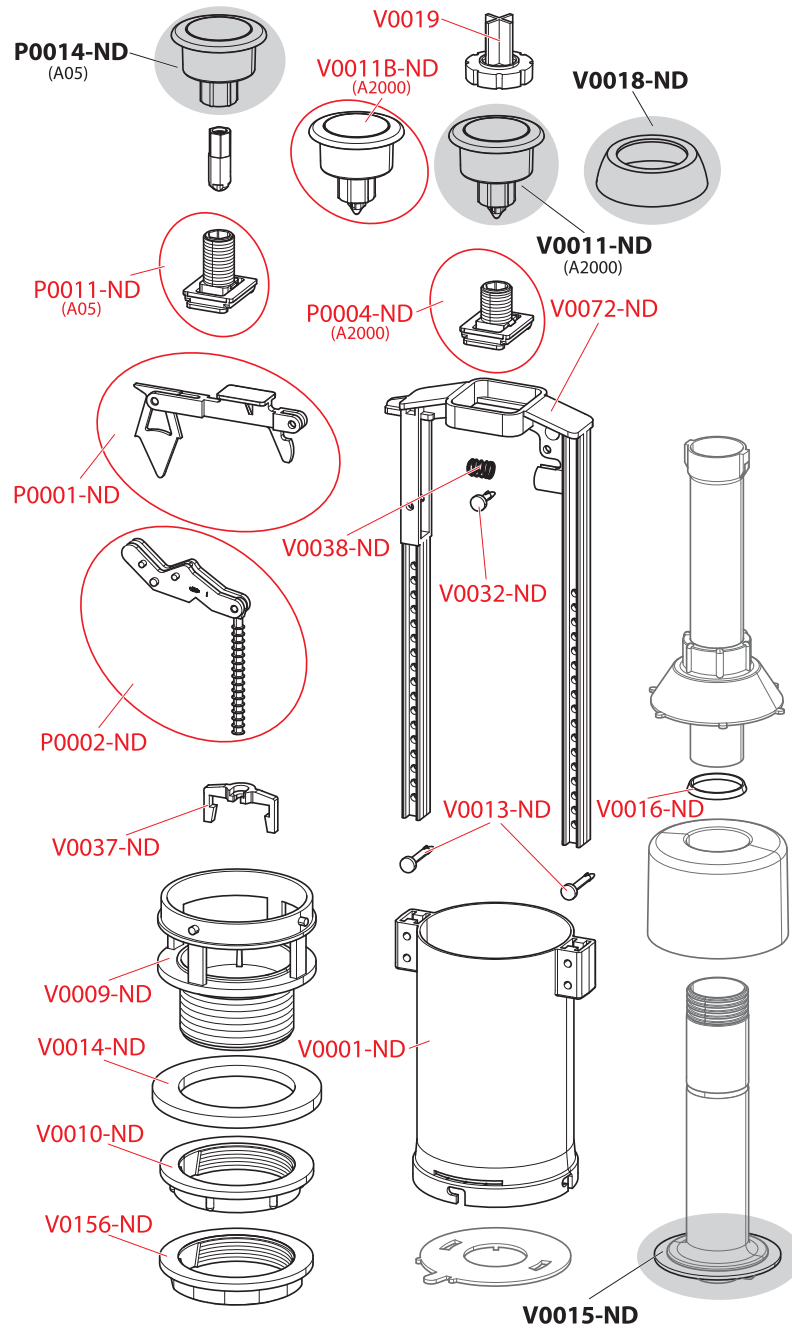

A2000, A05

Obj. číslo	Popis	Cena
P0001-ND	Páka I + kulisa	1,00 €
P0002-ND	Páka II + tiaholo	1,00 €
P0004-ND	Skrutka posuvná + vložka posuvná (vyp. ventil A2000, A04)	0,60 €
P0011-ND	Skrutka posuvná A05 + vložka posuvná	0,60 €
V0001-ND	Komora	2,20 €
V0009-ND	Výpusť	2,20 €
V0010-ND	Matica výpusti TR 60x3	1,10 €
V0011B-ND	Tlačítko komplet biele (vyp. ventil A2000)	1,25 €
V0013-ND	Čap 25	0,45 €

Obj. číslo	Popis	Cena
V0014-ND	Tesnenie 80x60x6 (vypúšťacie ventily A04, A2000, A05)	0,55 €
V0016-ND	Kuželový krúžok vyp. ventily A2000, A02, A03, A03A, A05)	0,35 €
V0019-ND	Kľúč tlačítka 1/2"	0,55 €
V0032-ND	Čap 15	0,45 €
V0037-ND	Strmeň	0,35 €
V0038-ND	Pružina tlačná nerez 63x6,5/8,87x20x9,5	0,55 €
V0072-ND	Rám univerzálny II.	2,20 €
V0156-ND	Matica výpusti TR 60x3 šesťhranová	1,00 €