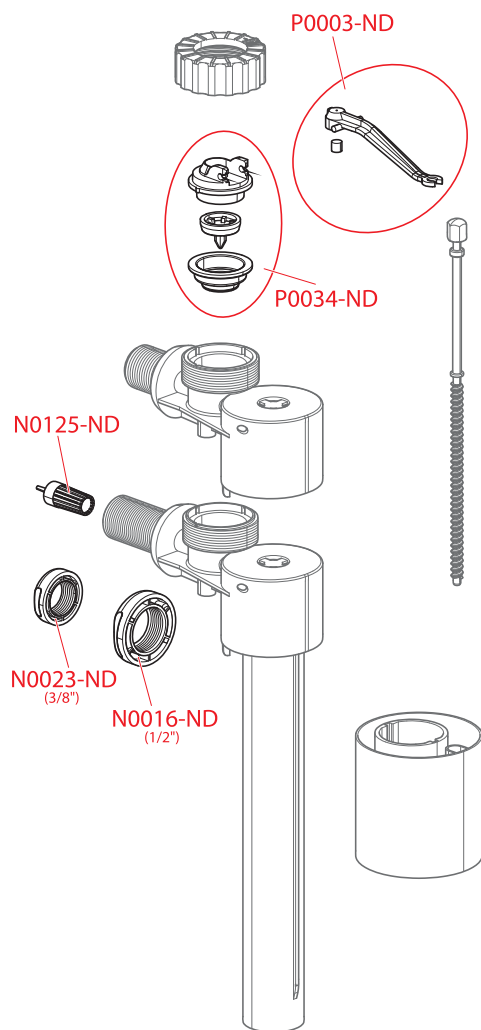

A11, A13, CH11, CH11P