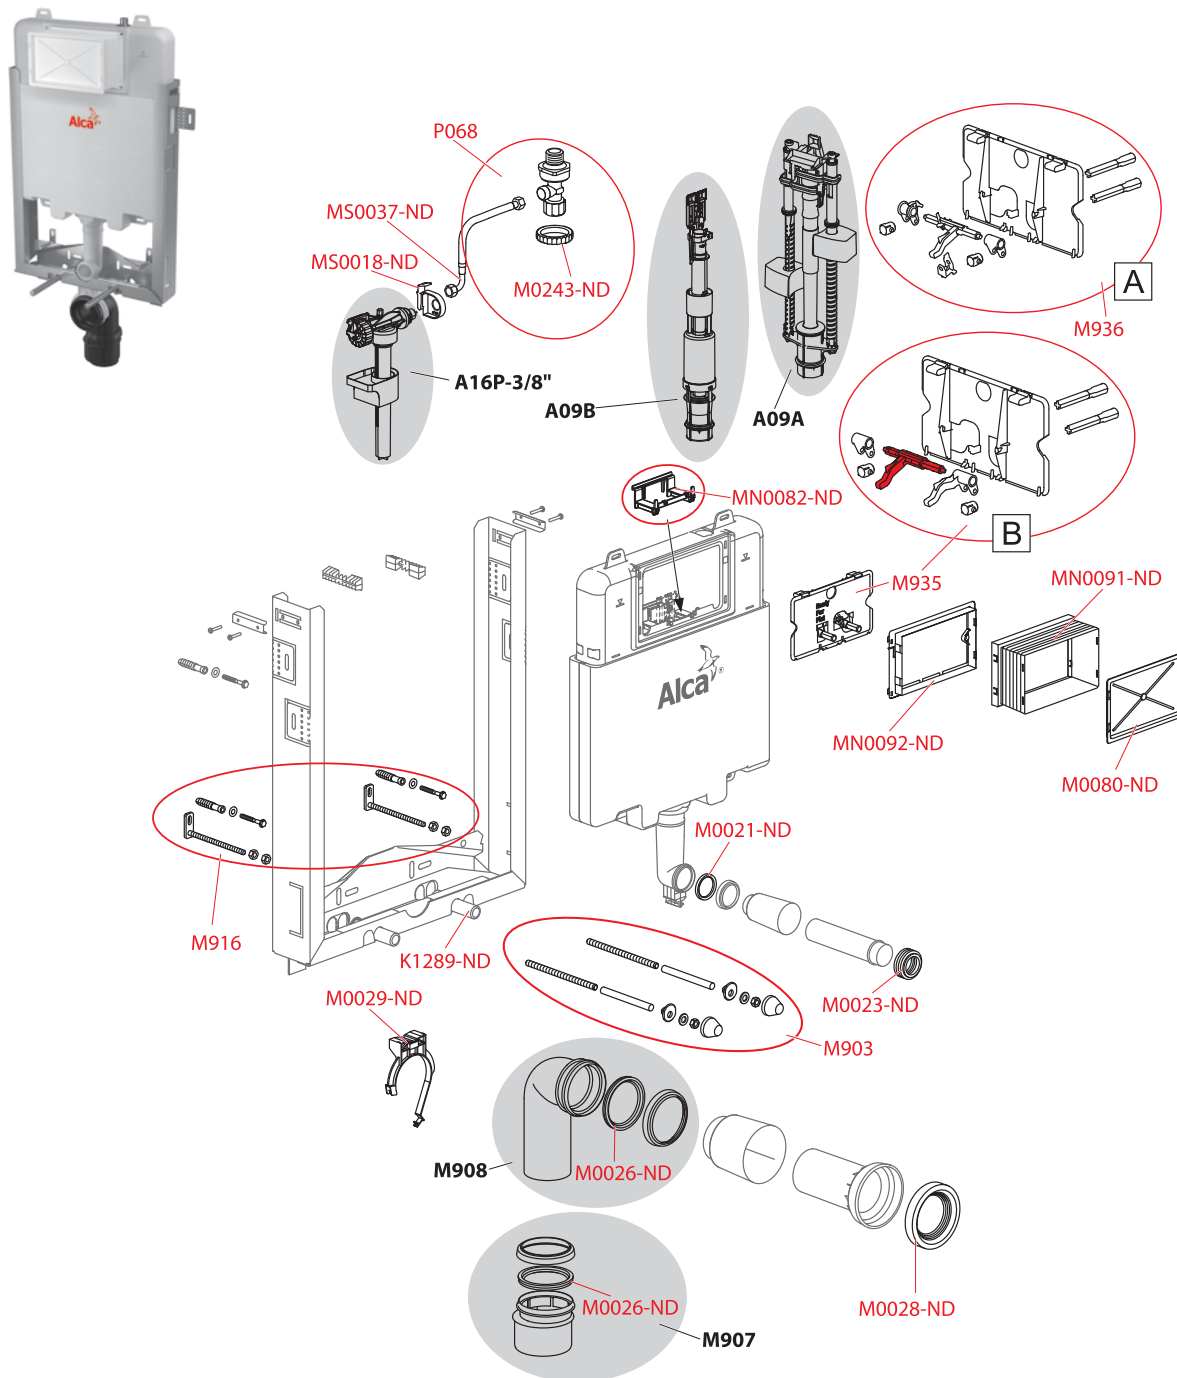

Obj. číslo	Popis	Cena
K1289-ND	Trúbka konzoly	2,50 €
M0021-ND	Tesnenie prívodu (WC moduly)	0,90 €
M0023-ND	Vrapová vložka 45×58×25 (WC moduly)	1,10 €
M0026-ND	Tesnenie odpadu (WC moduly)	1,65 €
M0028-ND	Tesnenie prepójky	3,60 €
M0029-ND	Držiak odpadu	1,95 €
M0080-ND	Víko rukávu	1,40 €
M0243-ND	Matice držiaka rohového ventilu	0,55 €
M903	Závitové tyče + príslušenstvo	3,90 €
M916	Fixačný set	10,25 €