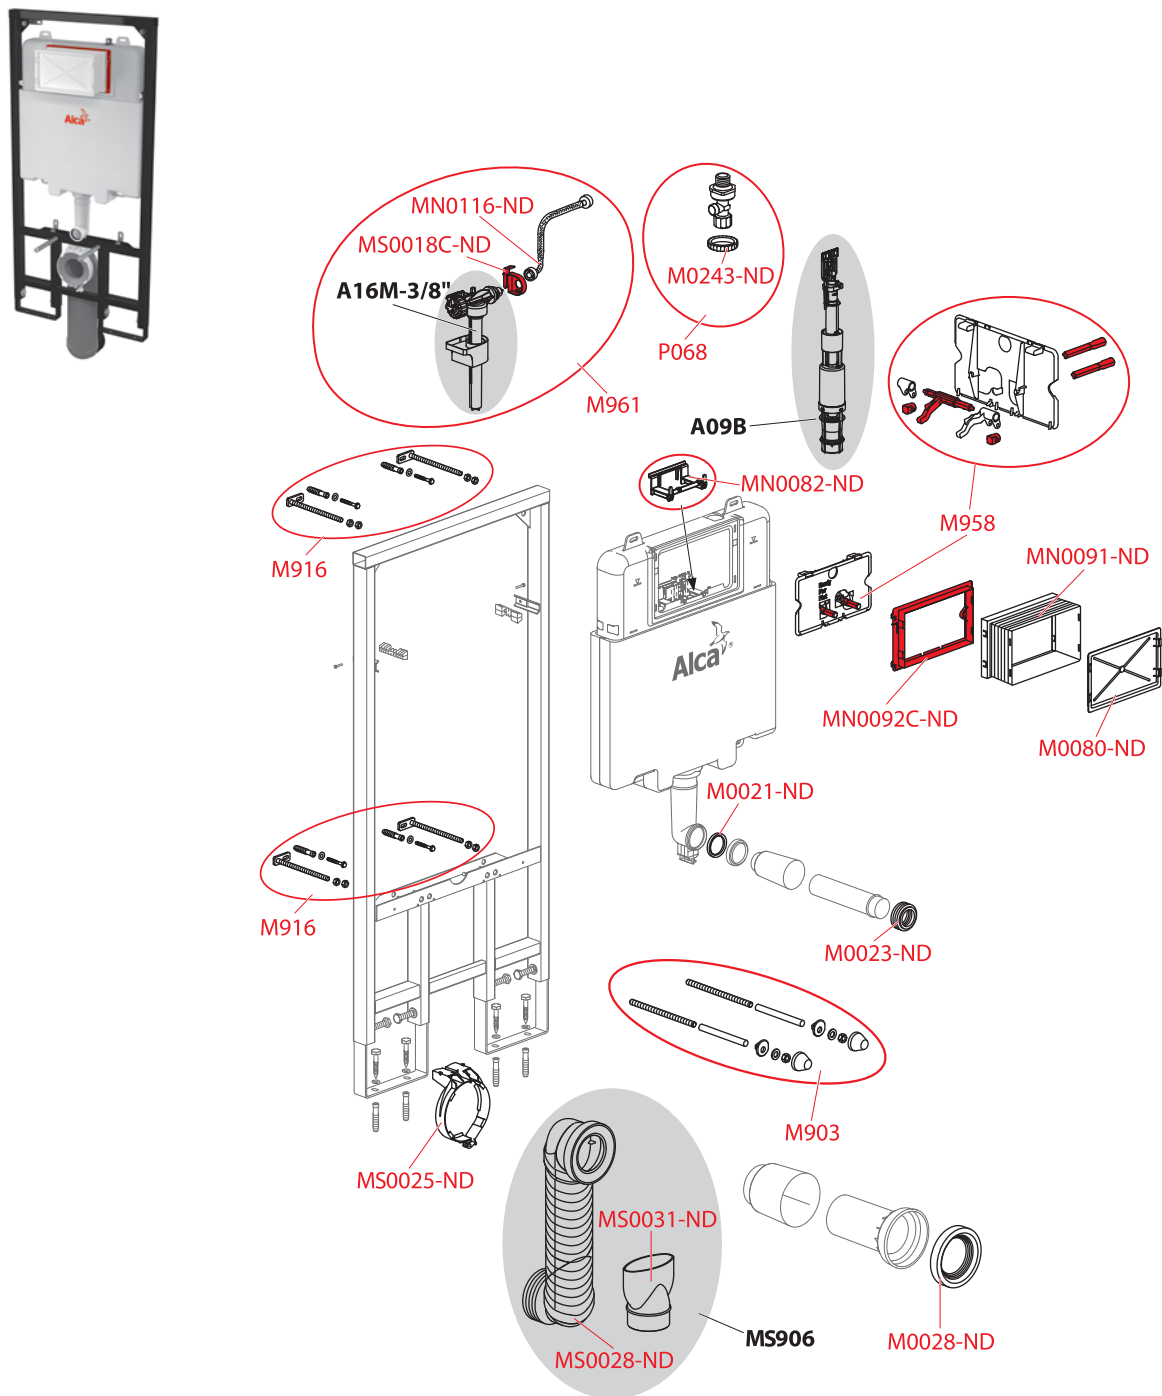

PRÍSLUŠENSTVO

PREDSTĚNOVÉ INŠTALAČNÉ SYSTÉMY

VENTILY

WC SEDÁTKA

PODLAHOVÉ ŽŤABY A VONKAŠIE ŽŤABY

PODLAHOVÉ VPUŠTE

SIFÓNY

AM1101 Sádromodul Slim

Obj. číslo	Popis	Cena
M0021-ND	Tesnenie prívodu (WC moduly)	0,90 €
M0023-ND	Vrapová vložka 45x58x25 (WC moduly)	1,10 €
M0028-ND	Tesnenie prepajky	3,60 €
M0080-ND	Víko rukávu	1,40 €
M0243-ND	Matice držáka rohového ventilu	0,55 €
M903	Závitové tyče + príslušenstvo	3,90 €
M916	Fixačný set	10,25 €
M958	Doska pre Slimmodul AM	4,35 €
M961	Sada na výmenu napúšťacieho ventilu a hadičky na Slimmodul AM	13,64 €
MN0082-ND	Rozperka nádržky SLIM	1,75 €