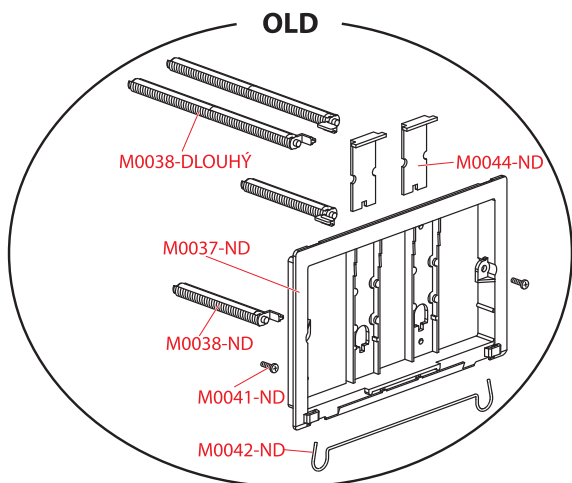

M1710, M1710-8, M1712-8, M1713, M1718, M1721, M1722, M1725, M1720-1, M1728-2, M1728-5, M1730, M1732, M1738, M1741, M1743, M1745

Obj. číslo	Popis	Cena
M0037-ND	Rám tlačítka	2,20 €
M0038-DLOUHÝ	Skrutka rámu tlačítka predĺžená	1,65 €
M0038-ND	Skrutka rámu tlačítka	0,60 €
M0041-ND	Skrutka do plechu 3,5x13 DIN 7981 C A2	0,65 €
M0042-ND	Pružina rámu tlačítka	0,65 €
M0044-ND	Zarážka	0,45 €
M1597L-ND	Tlačítko malé – vnorené, chróm-lesk	5,00 €
M1597M-ND	Tlačítko malé – vnorené, chróm-mat	4,83 €
M1597Z-ND	Tlačítko malé – vnorené, zlaté	9,52 €
M1598B-ND	Tlačítko veľké – vnorené, bílé	7,45 €
M1598Č-ND	Tlačítko veľké – vnorené, čierne	9,68 €
M1598L-ND	Tlačítko veľké – vnorené, chróm-lesk	9,42 €
M1598M-ND	Tlačítko veľké – vnorené, chróm-mat	9,90 €
M1598Z-ND	Tlačítko veľké – vnorené, zlaté	20,42 €

Obj. číslo	Popis	Cena
M1599B-ND	Tlačítko malé – vypúlené, bílé	3,75 €
M1599Č-ND	Tlačítko malé – vypúlené, čierne	4,74 €
M1599M-ND	Tlačítko malé – vypúlené, chróm-mat	4,83 €
M1600B-ND	Tlačítko veľké – vypúlené, bílé	7,45 €
M1600Č-ND	Tlačítko veľké – vypúlené, čierne	9,68 €
M1600L-ND	Tlačítko veľké – vypúlené, chróm-lesk	9,42 €
M1600M-ND	Tlačítko veľké – vypúlené, chróm-mat	9,90 €
M1600Z-ND	Tlačítko veľké – vypúlené, zlaté	20,42 €
MN0101-ND	Rám tlačítka	2,45 €
MN0102C-ND	Šrób rámu tlačítka	0,85 €
MN0102C-DLOUHÝ	Šrób rámu tlačítka predĺžený 1 ks	1,80 €
MN0114-ND	Podložky rámu tlačítka 4 ks	0,75 €
MN0118-ND	Pružina šróbu tlačítka	0,70 €
MN0121C-ND	Zarážka	0,50 €