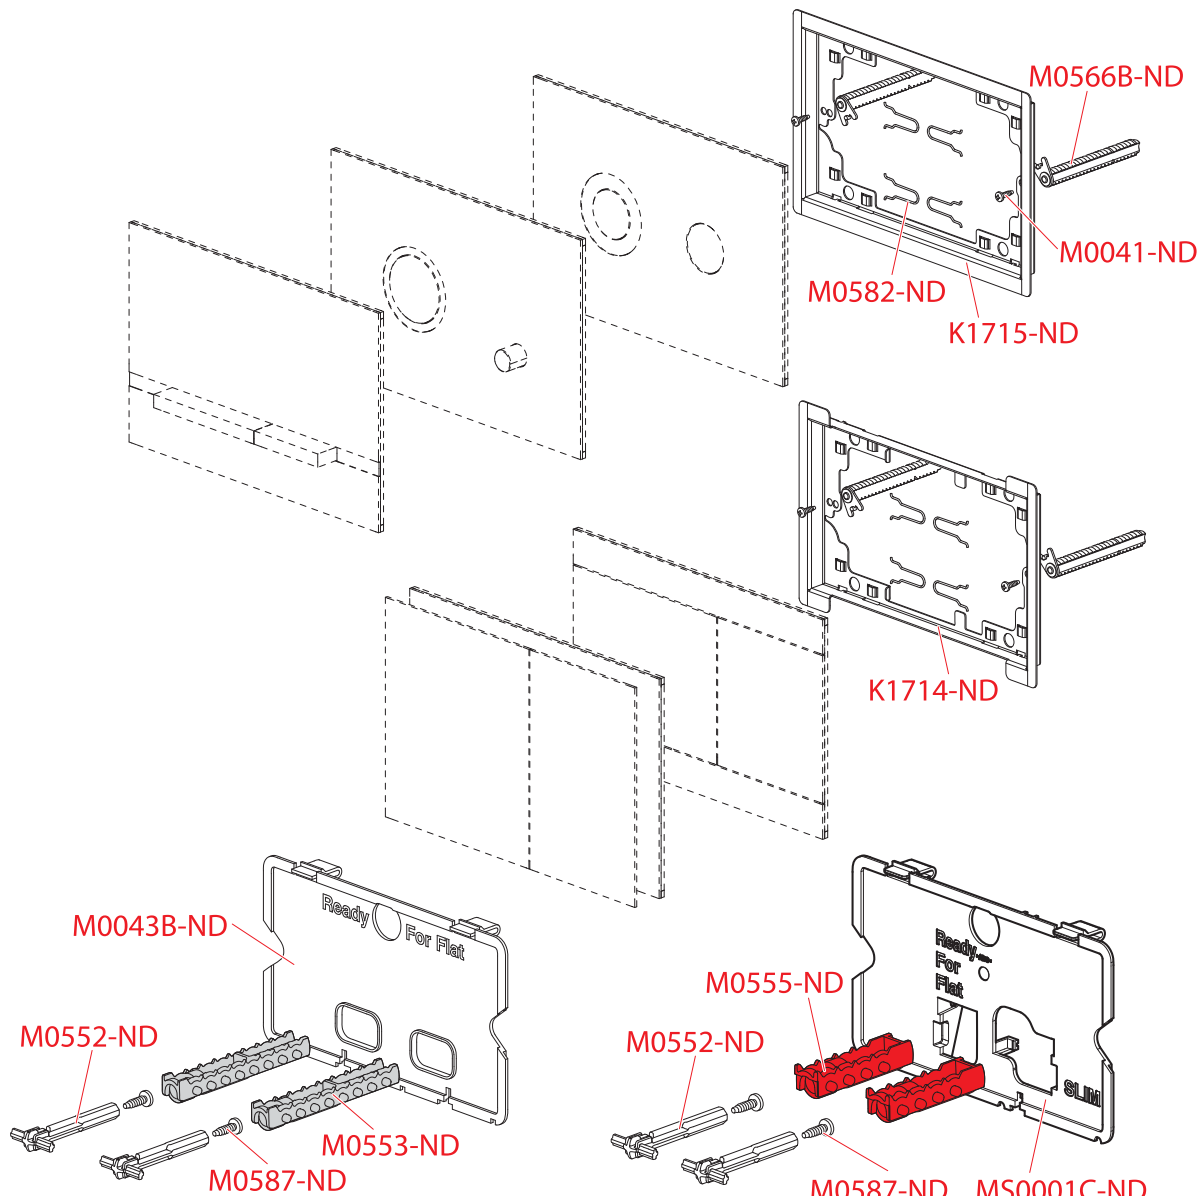

ALUNOX, INOX, COLOR, WOOD, FUN-ANTIC, GLASS

Obj. číslo	Popis	Cena
K1714-ND	Rámik FLAT	4,60 €
K1715-ND	Rámik FLAT	4,60 €
M0041-ND	Skrutka do plechu 3,5×13 DIN 7981 C A2	0,65 €
M0043B-ND	Doska vnitřní	1,00 €
M0552-ND	Čap tlačný	0,45 €
M0553-ND	Tlačný trněn A101	0,45 €

Obj. číslo	Popis	Cena
M0555-ND	Tlačný trněn A1101	0,45 €
M0566B-ND	Skrutka univerzálná	0,40 €
M0582-ND	Pružina rámečku FLAT	0,70 €
M0587-ND	Vrut 3,5×20	0,35 €
MS0001B-ND	Doska vnitřní SLIM	1,10 €