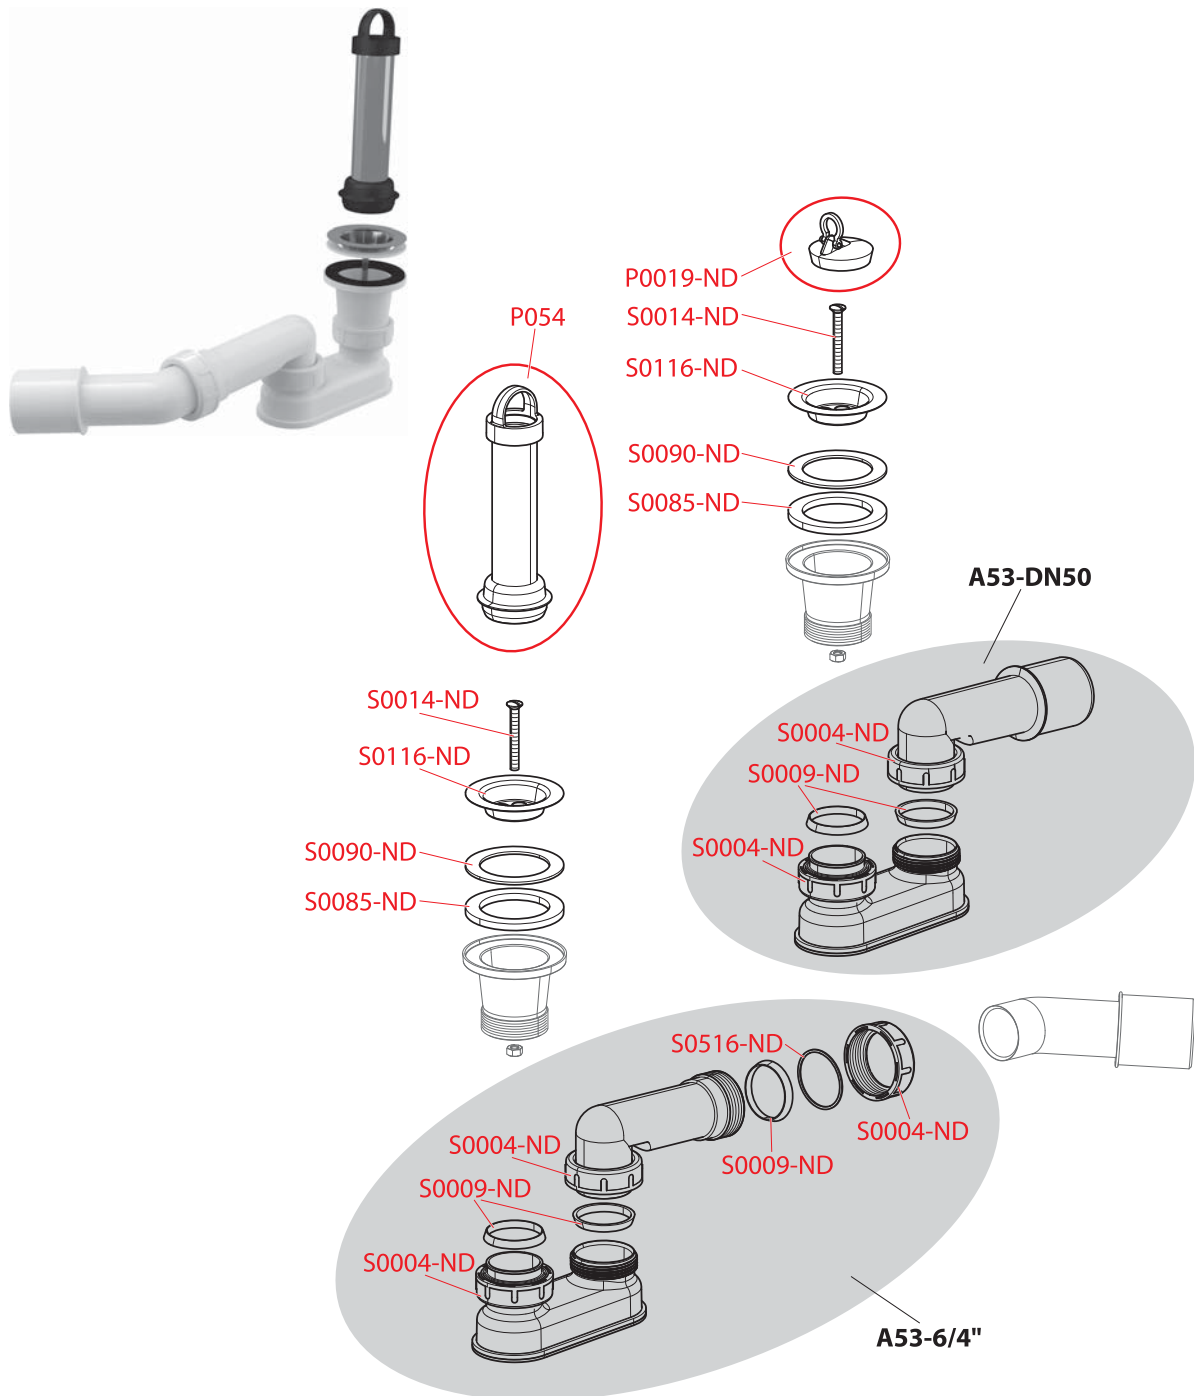

A461, A462

Obj. číslo	Popis	Cena
P0019-ND	Zátka PVC 6/4" (drezové sifóny)	0,65 €
P054	Prepadová trubka so zátkou	4,88 €
S0004-ND	Matica G1 1/2" (vaňové, vaničkové, umývadlové a drezové sifóny)	0,45 €
S0009-ND	Tesnenie kuželové 44x39x5 (vaňové, vaničkové, umývadlové a drezové sifóny)	0,50 €
S0014-ND	Skrutka M6x50 nerez	0,50 €
S0085-ND	Tesnenie 70x50x6 (vaňové, vaničkové A461, A462, umýv. a drez. sifóny)	0,50 €
S0090-ND	Tesnenie 70x50x2 (vaničkové A461, A462, A46, A47, drezové sifóny)	0,50 €
S0116-ND	Mriežka DN70 nerez 6/4"	1,20 €
S0516-ND	Treći krúžok DN40	0,45 €

PRÍSLUŠENSTVO

PREDSTENOVÉ INŠTALAČNÉ SYSTÉMY

VENTILY

WC SEDÁTKA

PODLAHOVÉ ŽŔĽABY A VONKAJŠIE ŽŔĽABY

PODLAHOVÉ VPUJSTE

SIFÓNY