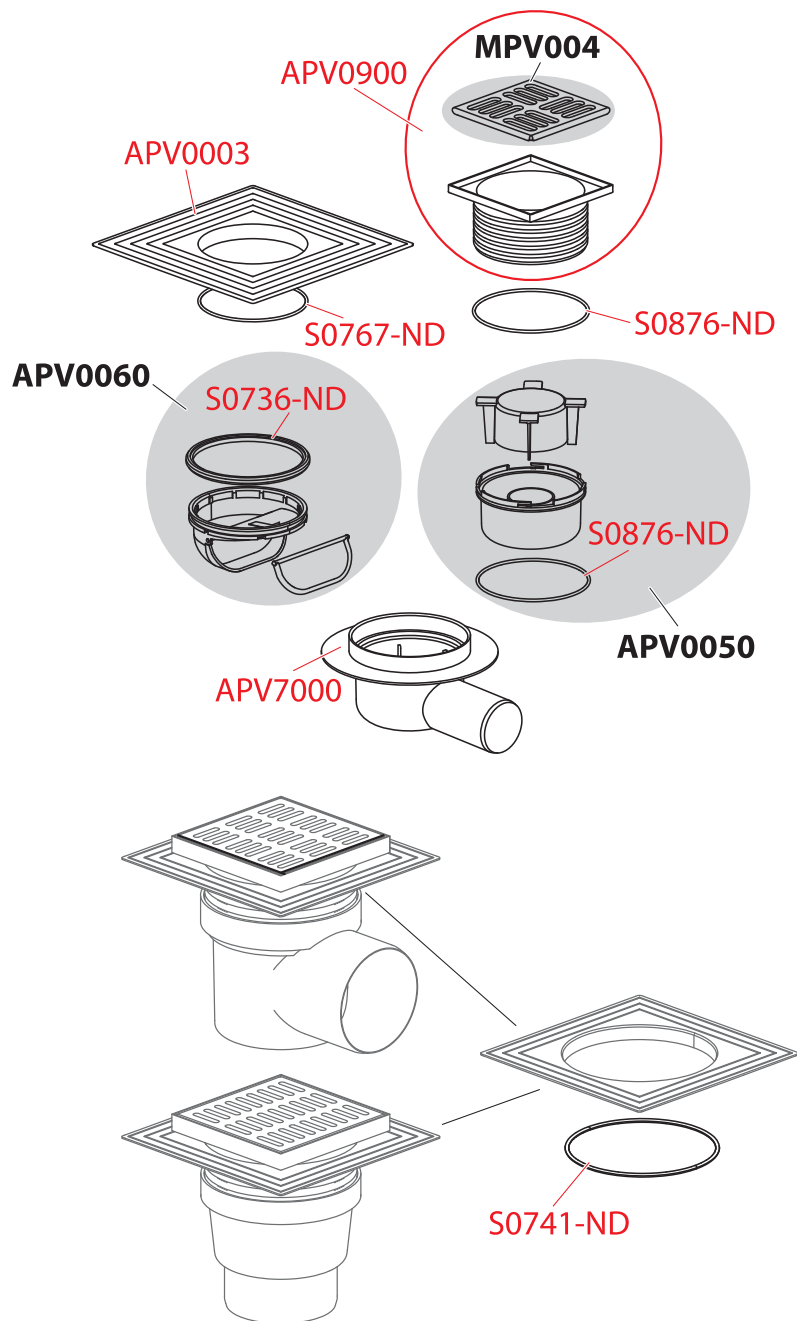

APV26, APV26C, APV10, APV11, APV10C, APV11C, APV12, APV13, APV12C, APV13C

Obj. číslo	Popis	Cena
APV0003	Límeč 2. úrovne izolácie DN105	2,71 €
APV0900	Hrdlo vpusti, mriežka 105x105 mm nerez	5,20 €
APV7000	Telo vpusti DN50 bočné	4,19 €
S0736-ND	Tesnenie APV26EX (A4-1235/02)	0,95 €

Obj. číslo	Popis	Cena
S0741-ND	O-kružok k límeču druhej úrovne izolácie	1,10 €
S0767-ND	O-kružok 85x2,5 NBR 70	0,60 €
S0876-ND	O-kružok 90x2 NBR 70Sh	0,60 €

PRÍSLUŠENSTVO

PREDSTAVENÉ INŠTALAČNÉ SYSTÉMY

VENTILY

WC SEDÁTKA

PODLAHOVÉ ŽLÁBY A VONKAJŠIE ŽLÁBY

PODLAHOVÉ VPUJSTE

SIFÓNY