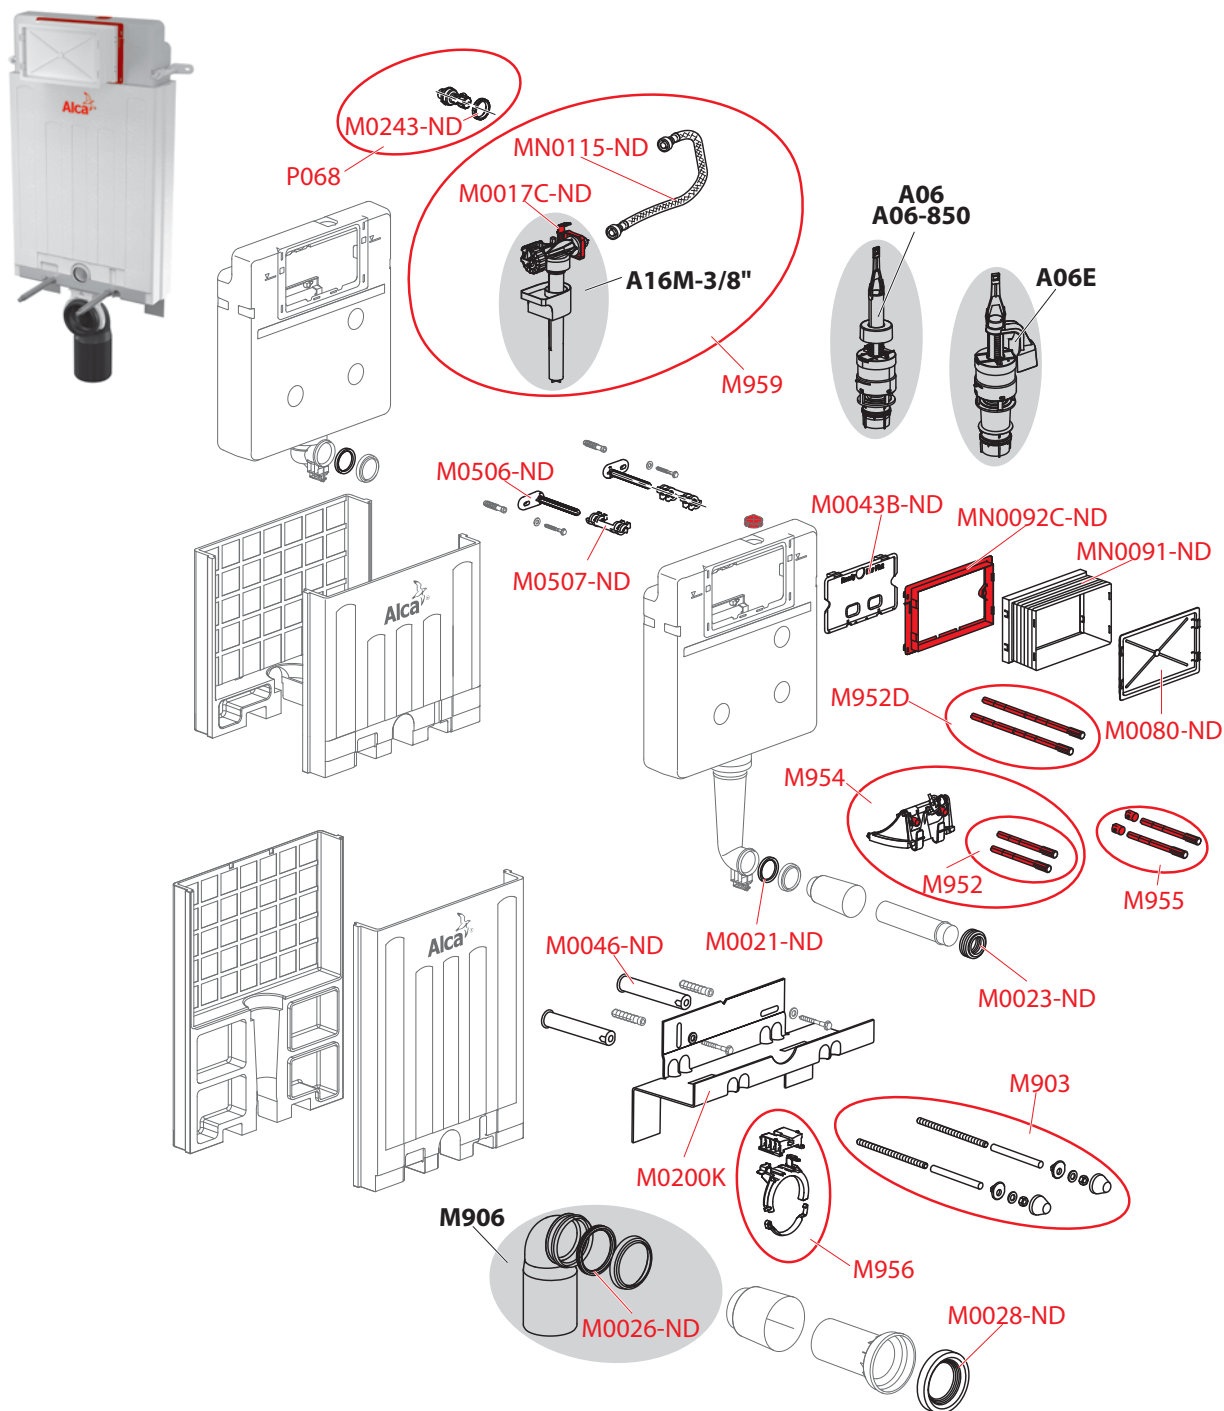

Obj. číslo	Popis	Cena
M952D	Šrób mechanizmu predĺžený AM 2 ks	3,60 €
M954	Mechanizmus kompletný AM	3,75 €
M955	Sada na výmenu šróbov mechanizmu AM	1,05 €
M959	Sada na výmenu napúšťacieho ventilu a hadičky na modul AM	12,76 €
MN0091-ND	Rukáv rámčeku	1,75 €
MN0092C-ND	Rámček rukávu	1,15 €
MN0115-ND	Hadička s o-krúžkom pre modul AM	3,45 €
P068	Rohový ventil s držiakom a maticný set	12,23 €
S0006-ND	Krytka DN40	0,75 €
Z0007-ND	Vložka vrapová DN60/40	1,10 €

PRÍSLUŠENSTVO

PREDSTENOVÉ INŠTALAČNÉ SYSTÉMY

VENTILY

WC SEDÁTKA

PODLAHOVÉ ŽLÁBY A VONKAJŠIE ŽLÁBY

PODLAHOVÉ VPUJSTE

SIFÓNY

AM100 Alcamodul, AM100/1000E Alcamodul

Obj. číslo	Popis	Cena
M903	Závitové tyče + príslušenstvo	3,90 €
M952	Šrób mechanizmu AM	0,75 €
M952D	Šrób mechanizmu predĺžený AM 2 ks	3,60 €
M954	Mechanizmus kompletný AM	3,75 €
M955	Sada na výmenu šróbov mechanizmu AM	1,05 €
M956	Posuvný držiak odpadu	3,90 €
M959	Sada na výmenu napúšťacieho ventilu a hadičky na modul AM	12,76 €
MN0091-ND	Rukáv rámčeku	1,75 €
MN0092C-ND	Rámček rukávu	1,15 €
MN0115-ND	Hadička s o-krúžkom pre modul AM	3,45 €
P068	Rohový ventil s držiakom a maticný set	12,23 €