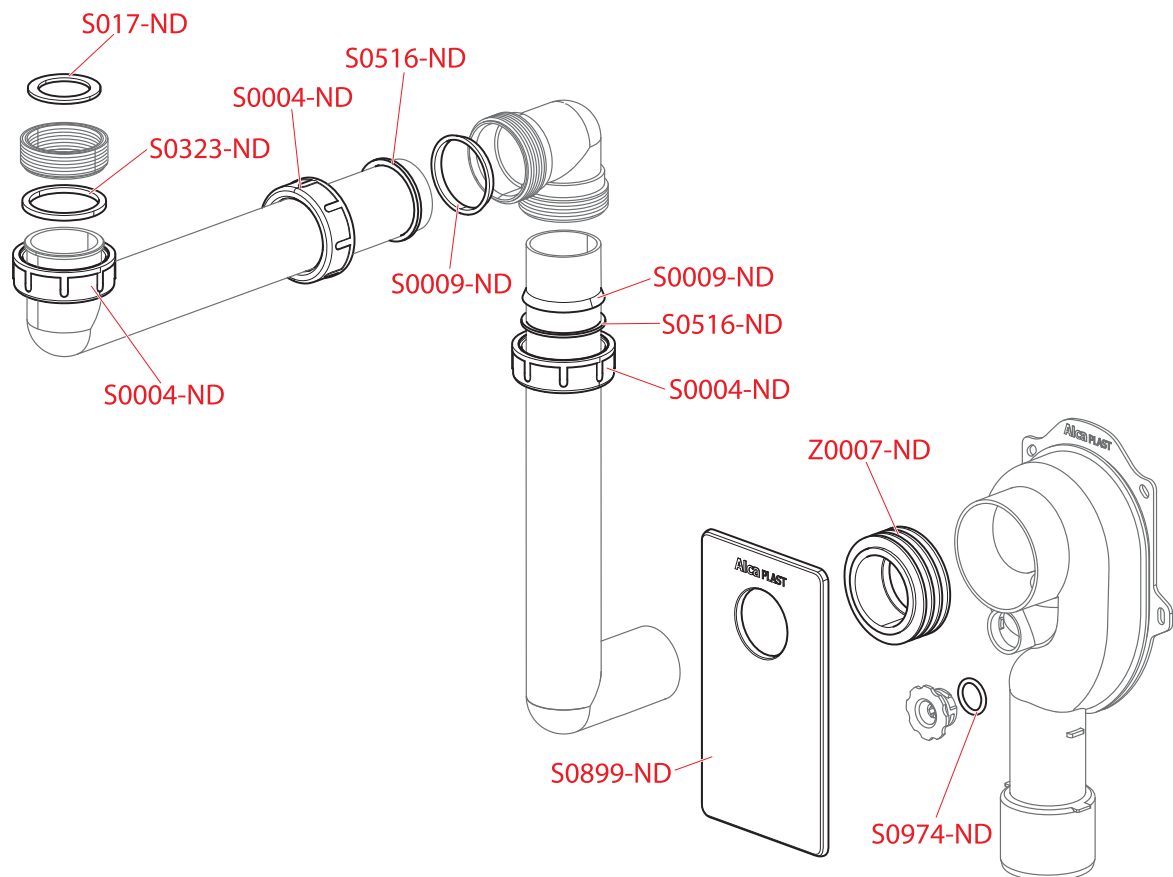

A873

Obj. číslo	Popis	Cena
S0004-ND	Matica G1 1/2" (vaňové, vaničkové, umývadlové a drezové sifóny)	0,45 €
S0009-ND	Tesnenie kuželové 44×39×5 (vaňové, vaničkové, umývadlové a drezové sifóny)	0,50 €
S0017-ND	Tesnenie 39×28×2 (umývadlové sifóny)	0,36 €
S0323-ND	Tesnenie 45×37×3	0,40 €
S0516-ND	Trečí krúžok DN40	0,45 €
S0899-ND	Doska PS-biela	1,40 €
S0974-ND	O-krúžok 15×2,5	0,60 €
Z0007-ND	Vložka vrapová 60/40	1,10 €

PRÍSLUŠENSTVO

PREDSTAVENOVÉ INŠTALAČNÉ
SYSTÉMY

VENTILY

WC SEDÁTKA

PODLAHOVÉ ŽŤABY
A VONKAJŠIE ŽŤABY

PODLAHOVÉ VPUJSTE

SIFÓNY