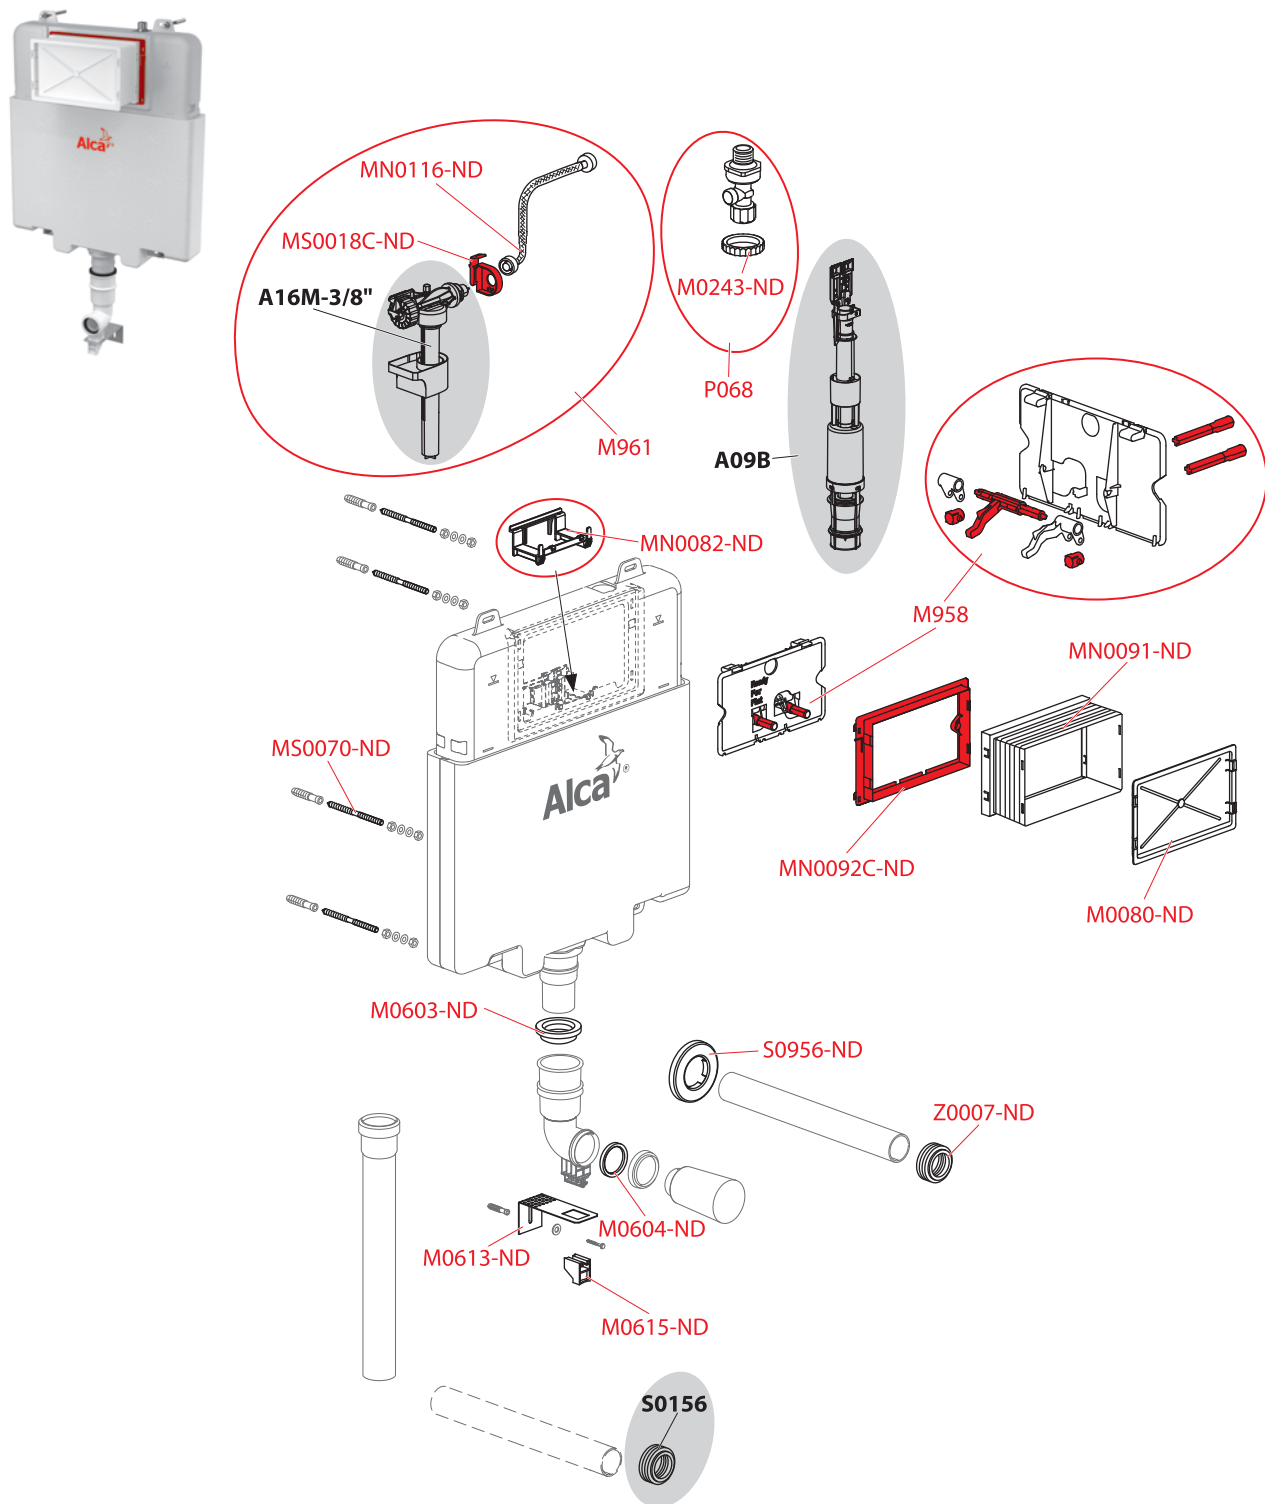

Obj. číslo	Popis	Cena
M0080-ND	Víko rukávu	1,40 €
M0243-ND	Matice držáka rohového ventilu	0,55 €
M0603-ND	Manžeta	1,40 €
M0604-ND	Tesnenie privodu	0,90 €
M0613-ND	Držiak	1,55 €
M0615-ND	Zámok držáku	0,55 €
M958	Doska pre Slimmodul AM	4,35 €
M961	Sada na výmenu napúšťacieho ventilu a hadičky na Slimmodul AM	13,64 €