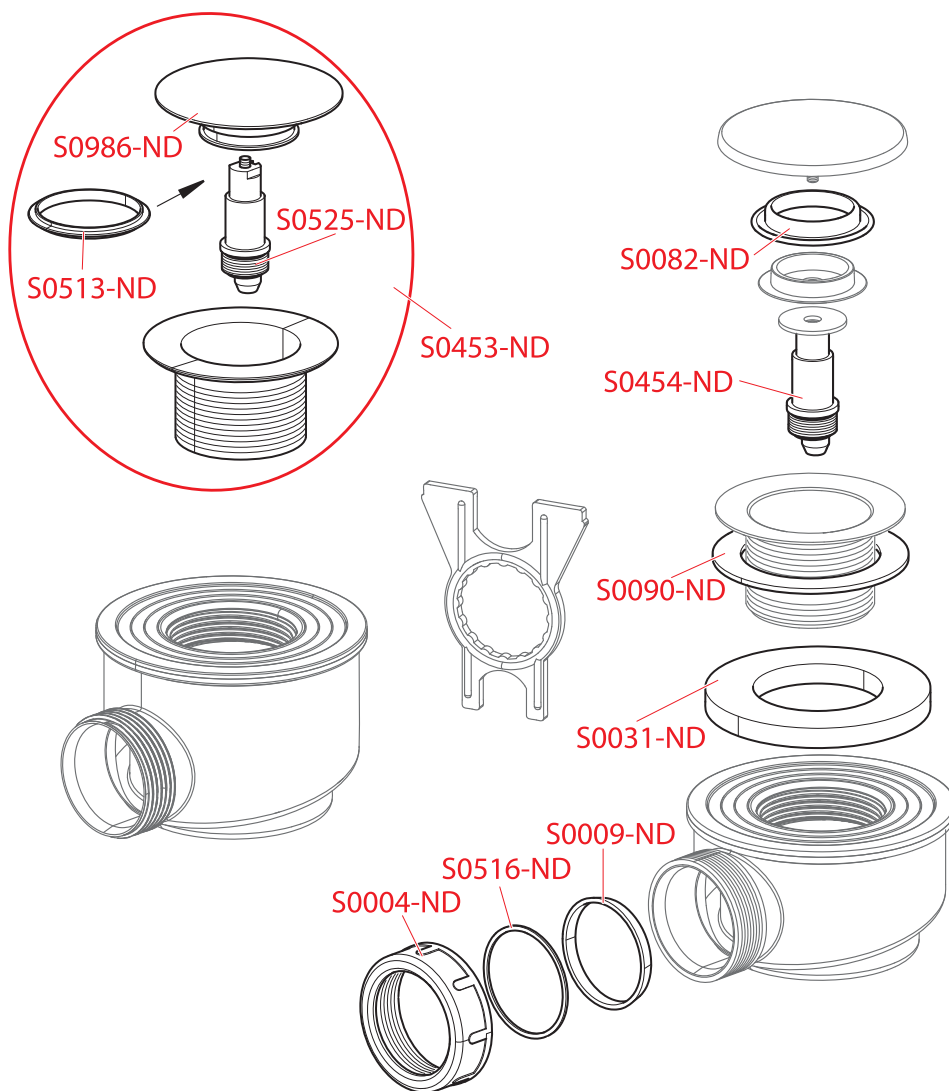

A465, A466, A476

Obj. číslo	Popis	Cena
S0004-ND	Matica G1 1/2" (vaňové, vaničkové, umývadlové a drezové sifóny)	0,45 €
S0009-ND	Tesnenie kuželové 44×39×5 (vaňové, vaničkové, umývadlové a drezové sifóny)	0,50 €
S0031-ND	Tesnenie 85×49×8 (vaničkové sifóny A46, A47B, A47CR)	0,65 €
S0082-ND	Tesnenie zátky vaňových sofónov	0,50 €
S0090-ND	Tesnenie 70×50×2 (vaničkové A461, A462, A46, A47, drezové sifóny)	0,50 €

Obj. číslo	Popis	Cena
S0453-ND	Výpusť CLICK/CLACK 6/4" komplet kov	11,00 €
S0454-ND	Mechanizmus CLICK/CLACK plast	3,90 €
S0513-ND	Tesnenie k vaňovému CLICK/CLACK	0,65 €
S0516-ND	Trečí krúžok DN40	0,45 €
S0525-ND	Mechanizmus CLICK/CLACK	2,80 €
S0986-ND	Zátka vaňové a vaničkové CLICK/CLACK 6/4" kov	8,74 €

PRÍSLUŠENSTVO

PREDSTENOVÉ INŠTALAČNÉ SYSTÉMY

VENTILY

WC SEDÁTKA

PODLAHOVÉ ŽLÁBY A VONKAJŠIE ŽLÁBY

PODLAHOVÉ VPUJSTE

SIFÓNY