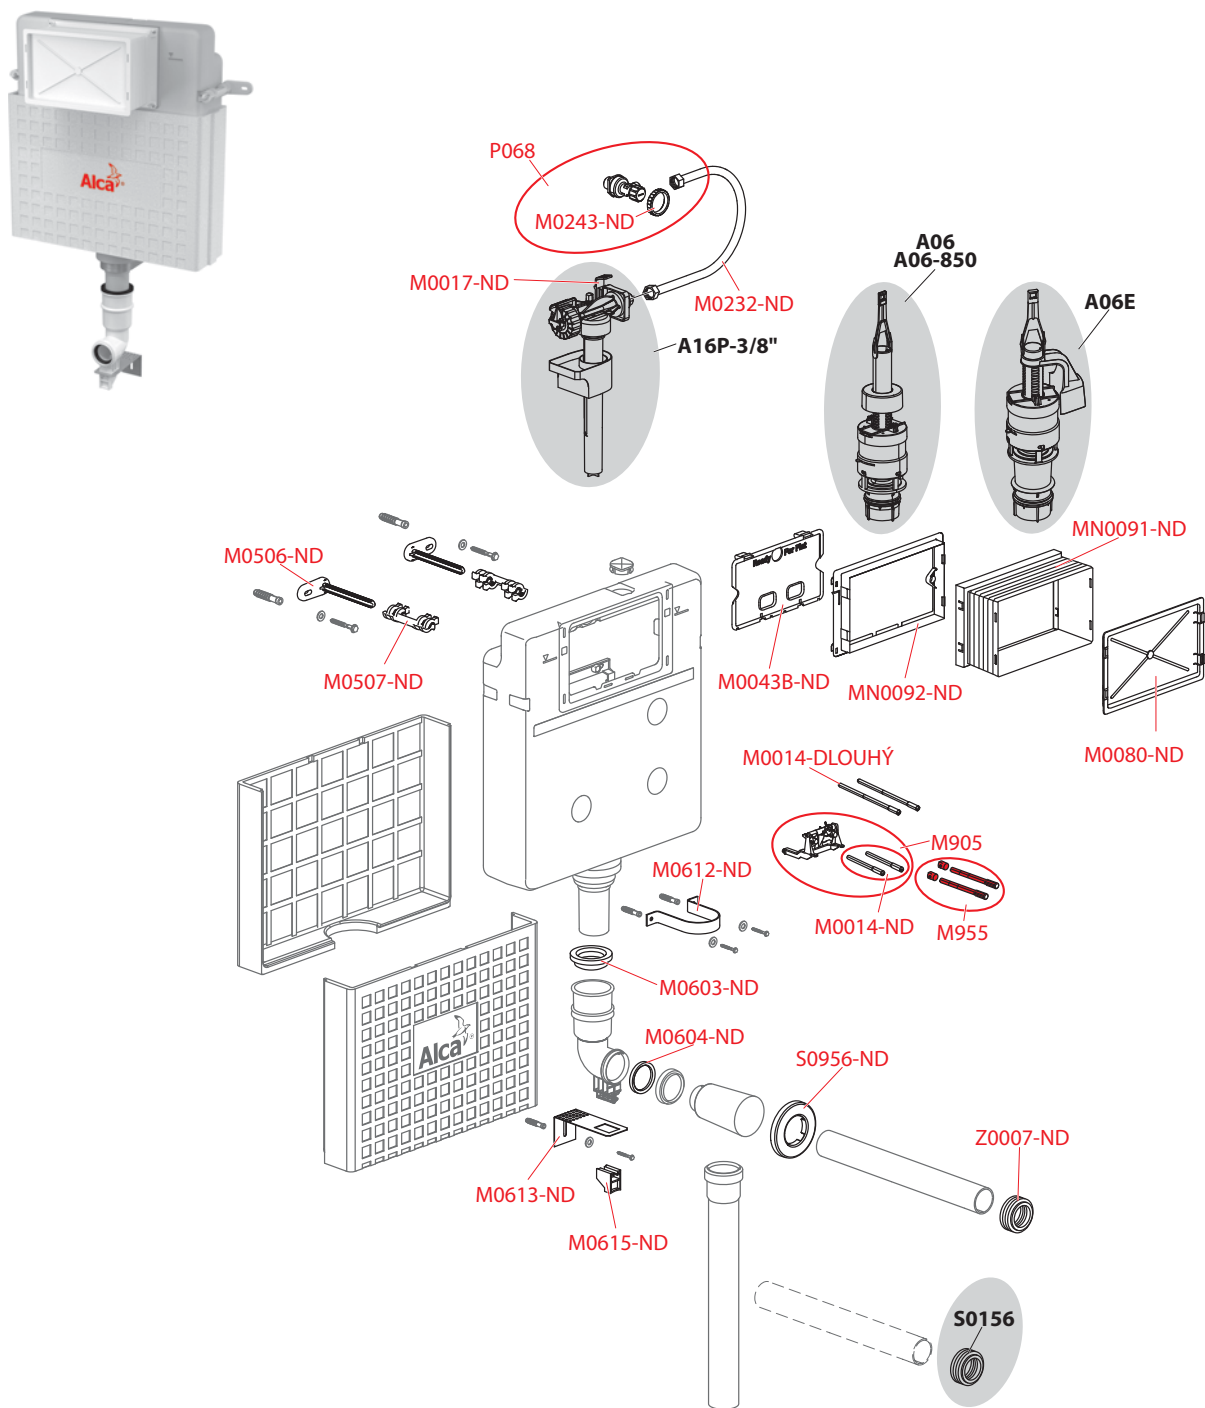

A112 Basicmodul

Obj. číslo	Popis	Cena
M0014-ND	Skrutka mechanizmu 2 ks	0,60 €
M0014-DLOUHÝ	Skrutka mechanizmu A100 predĺžená 1 ks	1,65 €
M0017-ND	Držiak nap. ventilu	0,33 €
M0037-ND	Rám tlačítka	2,20 €
M0043B-ND	Doska vnútorná	1,00 €
M0080-ND	Víko rukávu	1,40 €
M0232-ND	Hadička flexi nylón 3/8"-3/8"x400	2,35 €
M0243-ND	Matice držiaka rohového ventilu	0,55 €
M0506-ND	Opierka závesu nádržky	0,55 €
M0507-ND	Záves nádržky	0,50 €
M0603-ND	Manžeta A112	1,40 €

Obj. číslo	Popis	Cena
M0604-ND	Tesnenie prívodu	0,90 €
M0612-ND	Pásik dier. rovná 17/6,5	1,40 €
M0613-ND	Držiak	1,55 €
M0615-ND	Zámok držiaku	0,55 €
M905	Mechanizmus kompletný	3,35 €
MN0091-ND	Rukáv rámčeku	1,75 €
MN0092-ND	Rámček rukávu	1,10 €
P068	Rohový ventil s držiakom a maticný set	12,23 €
P104	Sada pre výmenu skrutiek mechanizmu	0,80 €
S0956-ND	Krytka DN40	0,75 €
Z0007-ND	Vložka vrapová DN60/40	1,10 €