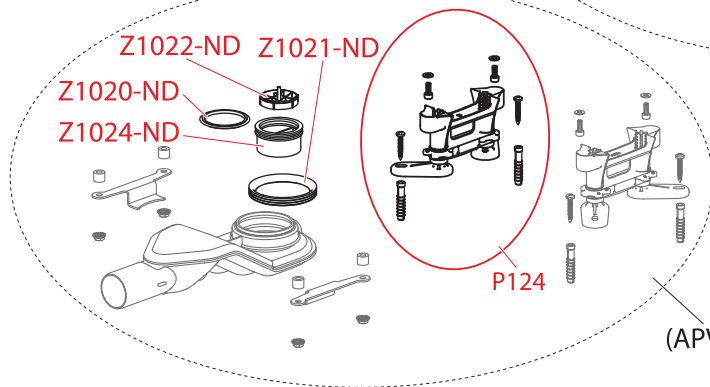

Obj. číslo	Popis	Cena
AVZ101	Vonkajší žľab 100 mm bez rámu	12,32 €
AVZ101S	Vonkajší žľab 500 mm bez rámu	10,56 €
AVZ-P005	Krytka montážnych otvorov	0,75 €

APV110, APV120, APV130

(APV120)

(APV130)

(APV110)