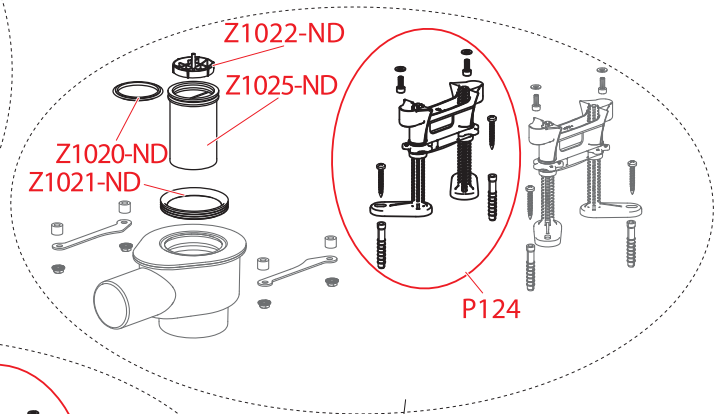

Obj. číslo	Popis	Cena
AVZ101	Vonkajší žľab 100 mm bez rámu	12,32 €
AVZ101S	Vonkajší žľab 500 mm bez rámu	10,56 €
AVZ-P005	Krytka montážnych otvorov	0,75 €

APV110, APV120, APV130

(APV120)

(APV130)

(APV110)