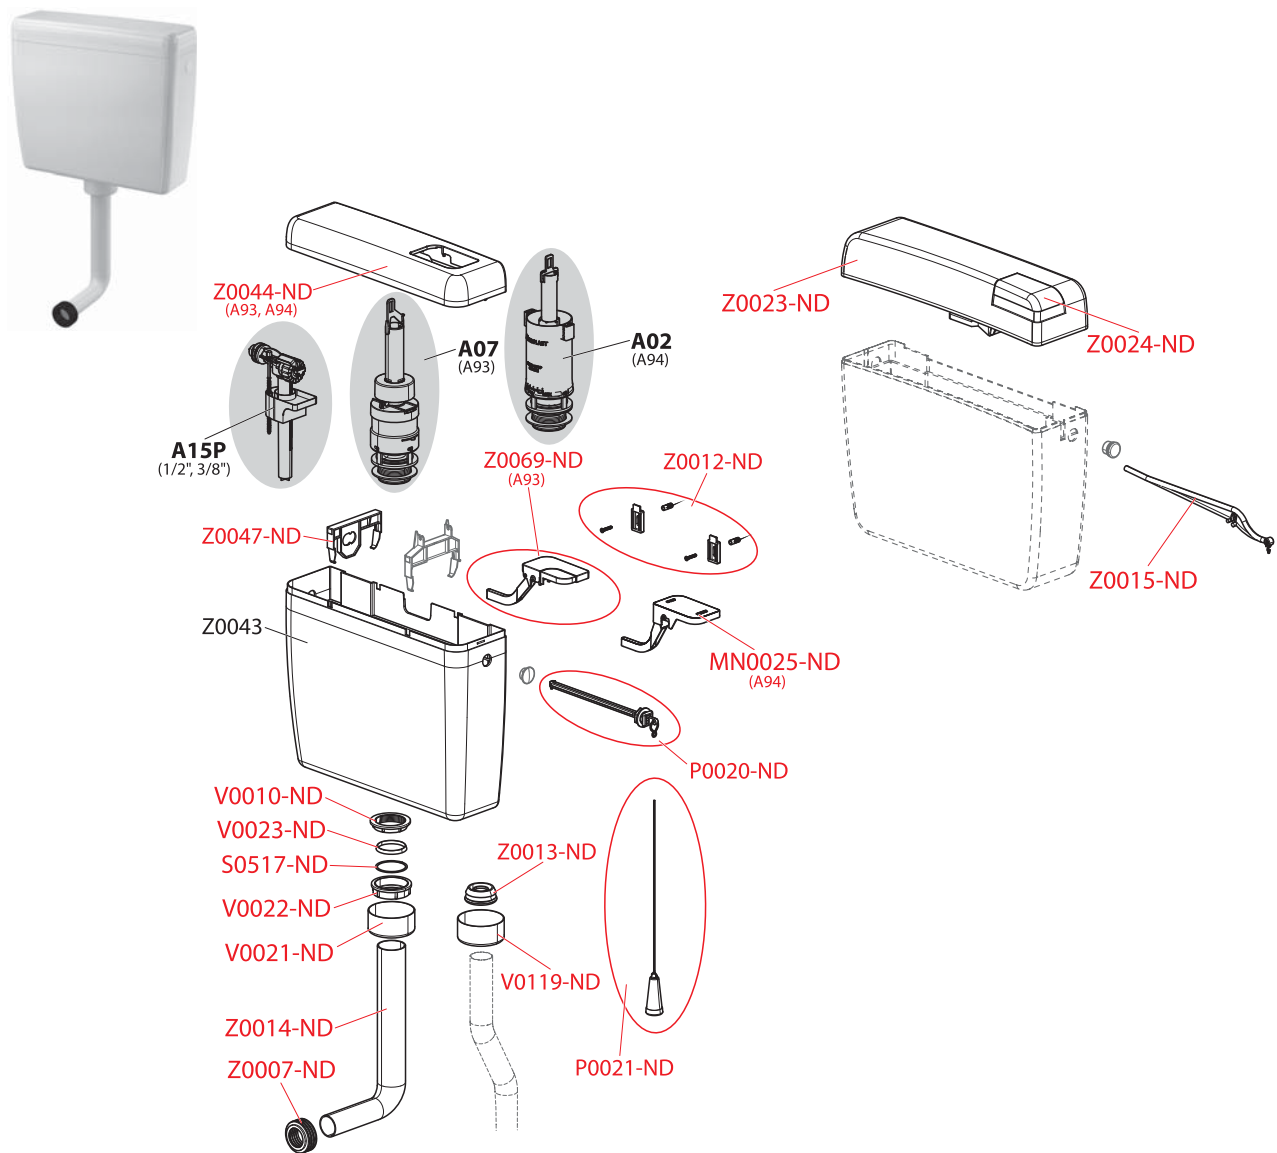

PRÍSLUŠENSTVO

PREDSTENOVÉ INŠTALAČNÉ SYSTÉMY

VENTILY

WC SEDÁTKA

PODLAHOVÉ ŽŔLABY A VONKAJŠIE ŽŔLABY

PODLAHOVÉ VPUJSTE

SIFÓNY

A93, A94