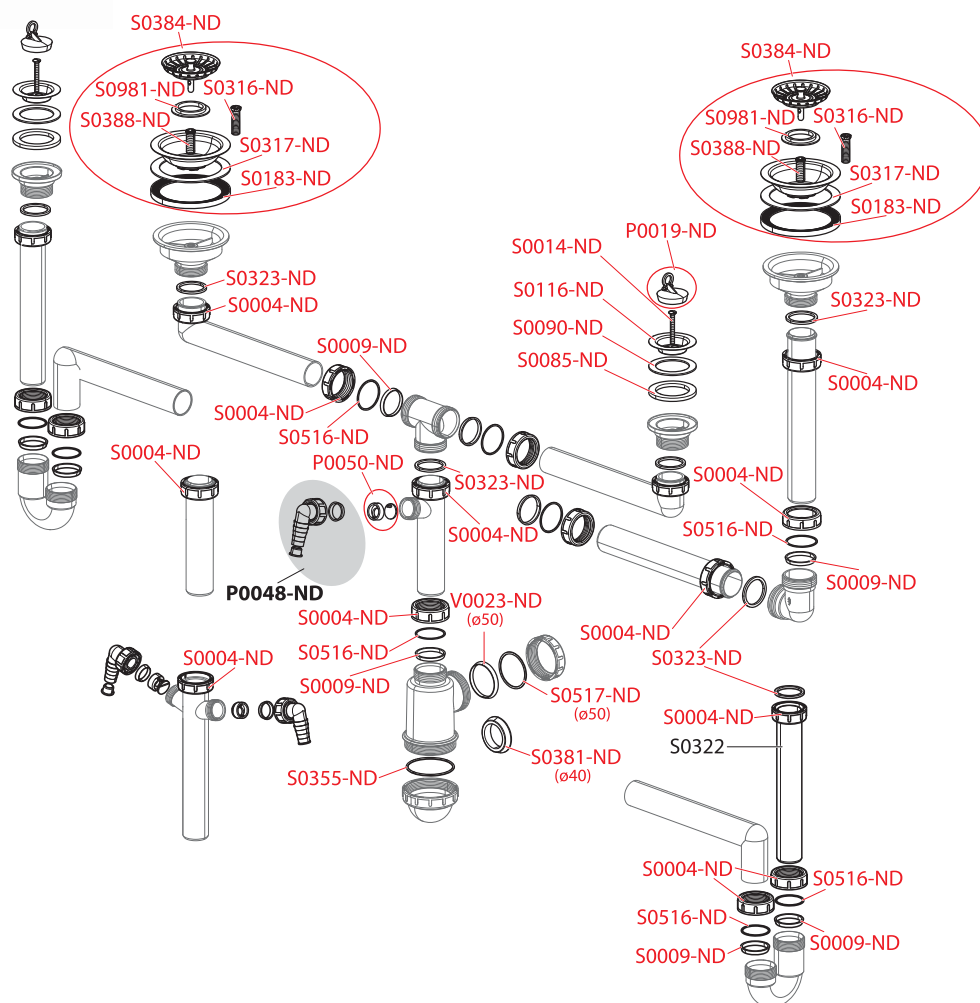

PRÍSLUŠENSTVO

PREDSTAVENÉ INŠTALAČNÉ
SYSTEMY

VENTILY

WC SEDÁTKA

PODLAHOVÉ ŽŤABY
A VONKAJŠIE ŽŤABY

PODLAHOVÉ VPUJSTE

SIFÓNY

A448, A448P, A449, A449P, A453P, A454P, A8000