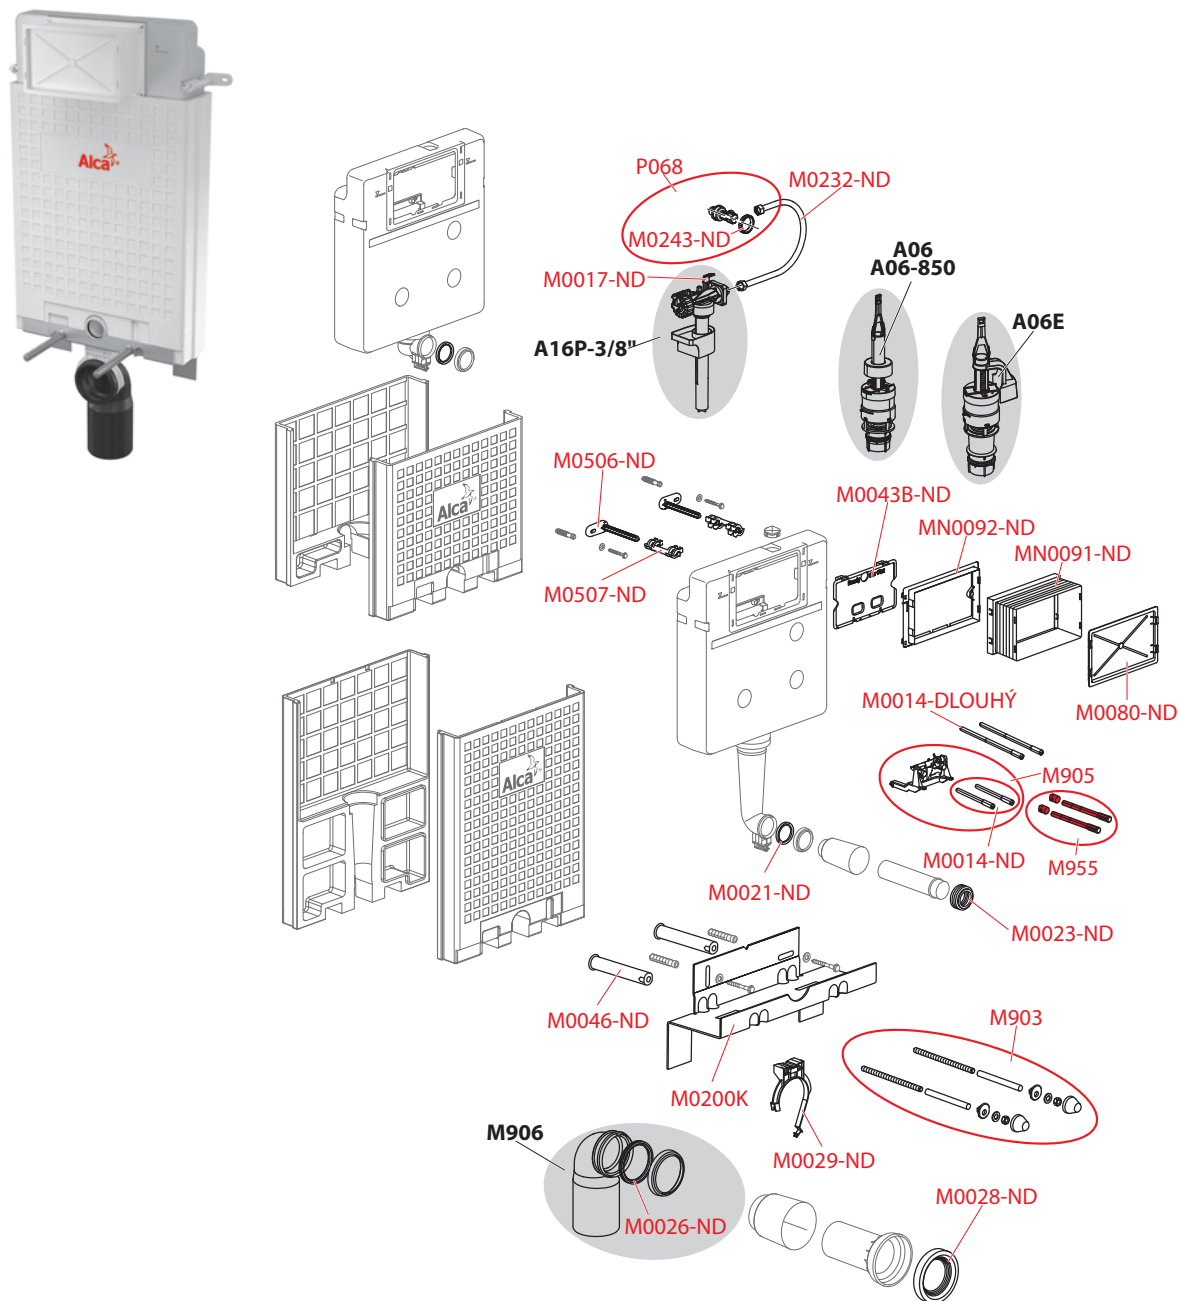

A100 Alcamodul, A100/1000E Alcamodul

Obj. číslo	Popis	Cena
M0014-ND	Skrutka mechanizmu 2 ks	0,60 €
M0014-DLOUHÝ	Skrutka mechanizmu A100 predĺžená 1 ks	1,65 €
M0017-ND	Držiak nap. ventilu	0,40 €
M0021-ND	Tesnenie prívodu (WC moduly)	0,90 €
M0023-ND	Vrapová vložka 45x58x25 (WC moduly)	1,10 €
M0026-ND	Tesnenie odpadu (WC moduly)	1,65 €
M0028-ND	Tesnenie prepójky	3,60 €
M0029-ND	Držiak odpadu	1,95 €
M0043B-ND	Doska vnútorná	1,00 €
M0046-ND	Trúbka konzoly	2,50 €
M0080-ND	Víko rukávu	1,40 €

Obj. číslo	Popis	Cena
M0200K	Konzola	13,20 €
M0232-ND	Hadička flexi nylón 3/8"-3/8"x400	2,35 €
M0243-ND	Maticie držiaka rohového ventilu	0,55 €
M0506-ND	Opierka závesu nádržky	0,55 €
M0507-ND	Záves nádržky	0,50 €
M903	Závitové tyče + príslušenstvo	3,90 €
M905	Mechanizmus kompletný	3,35 €
MN0091-ND	Rukáv rámčeku	1,75 €
MN0092-ND	Rámček rukávu	1,10 €
P068	Rohový ventil s držiakom a maticný set	12,23 €
P104	Sada pre výmenu skrutiek mechanizmu	0,80 €

PRÍSLUŠENSTVO

PREDSTÉNOVÉ INŠTALAČNÉ SYSTÉMY

VENTILY

WC SEDÁTKA

PODLAHOVÉ ŽLÁBY A VONKAJŠIE ŽLÁBY

PODLAHOVÉ VPUJSTE

SIFÓNY