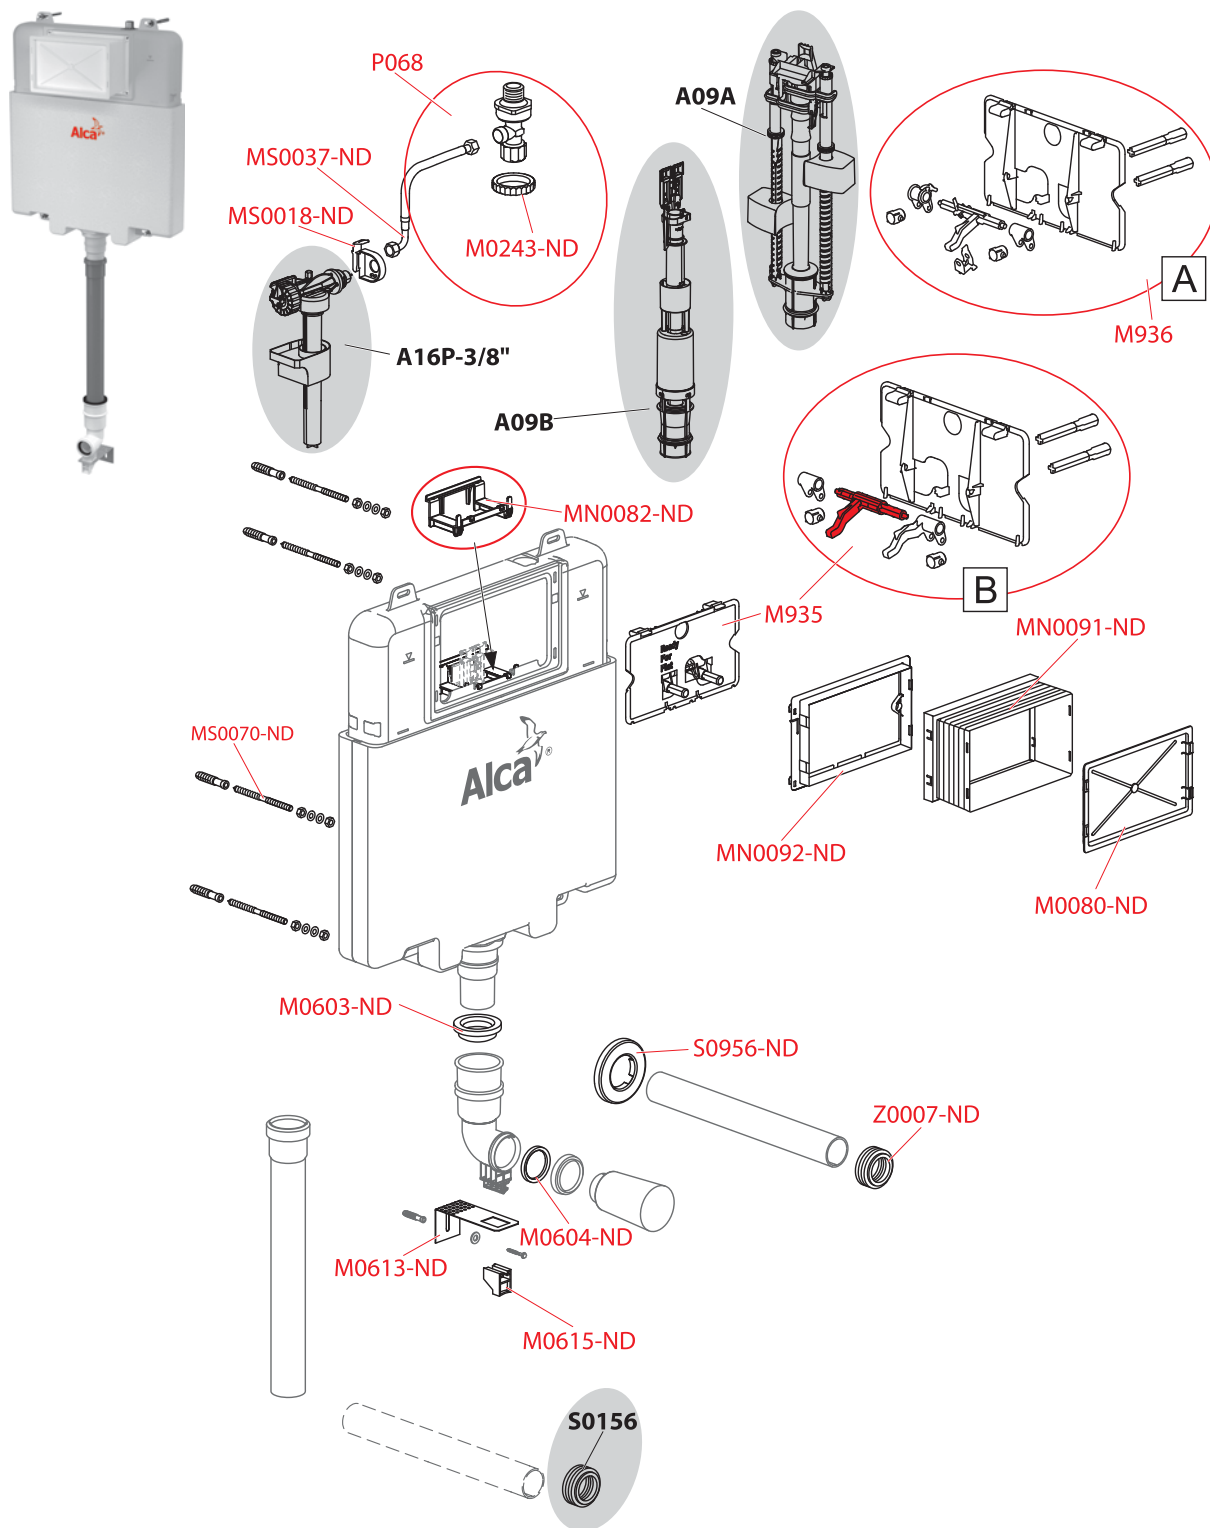

A1112 Basicmodul Slim, A1112B Basicmodul Slim

Obj. číslo	Popis	Cena
M0080-ND	Víko rukávu	1,40 €
M0243-ND	Matice držiaka rohového ventilu	0,55 €
M0603-ND	Manžeta	1,40 €
M0604-ND	Tesnenie prívodu	0,90 €
M0613-ND	Držiak	1,55 €
M0615-ND	Zámok držiaku	0,55 €
M935	Doska pre moduly B	4,35 €
M936	Doska pre moduly A	4,35 €
MN0082-ND	Rozperka nádrčky SLIM	1,75 €

Obj. číslo	Popis	Cena
MN0091-ND	Rukáv rámčeku	1,75 €
MN0092-ND	Rámček rukávu	1,10 €
MS0018-ND	Držiak protipovodňového uzáveru – SLIM	0,40 €
MS0037-ND	Hadička 26 cm 3/8"×3/8" modrá s kolienkom	3,30 €
MS0070-ND	Kombi skrutka M8×120 Zn	1,40 €
P068	Rohový ventil s držiakom a maticný set	12,23 €
S0956-ND	Rozeta DN40	0,75 €
Z0007-ND	Vložka vrapová DN60/40	1,10 €

PRÍSLUŠENSTVO

PREDSTÉNOVÉ INŠTALAČNÉ SYSTÉMY

VENTILY

WC SEDÁTKA

PODLAHOVÉ ŽŤABY A VONKAJŠIE ŽŤABY

PODLAHOVÉ VPUJSTE

SIFÓNY