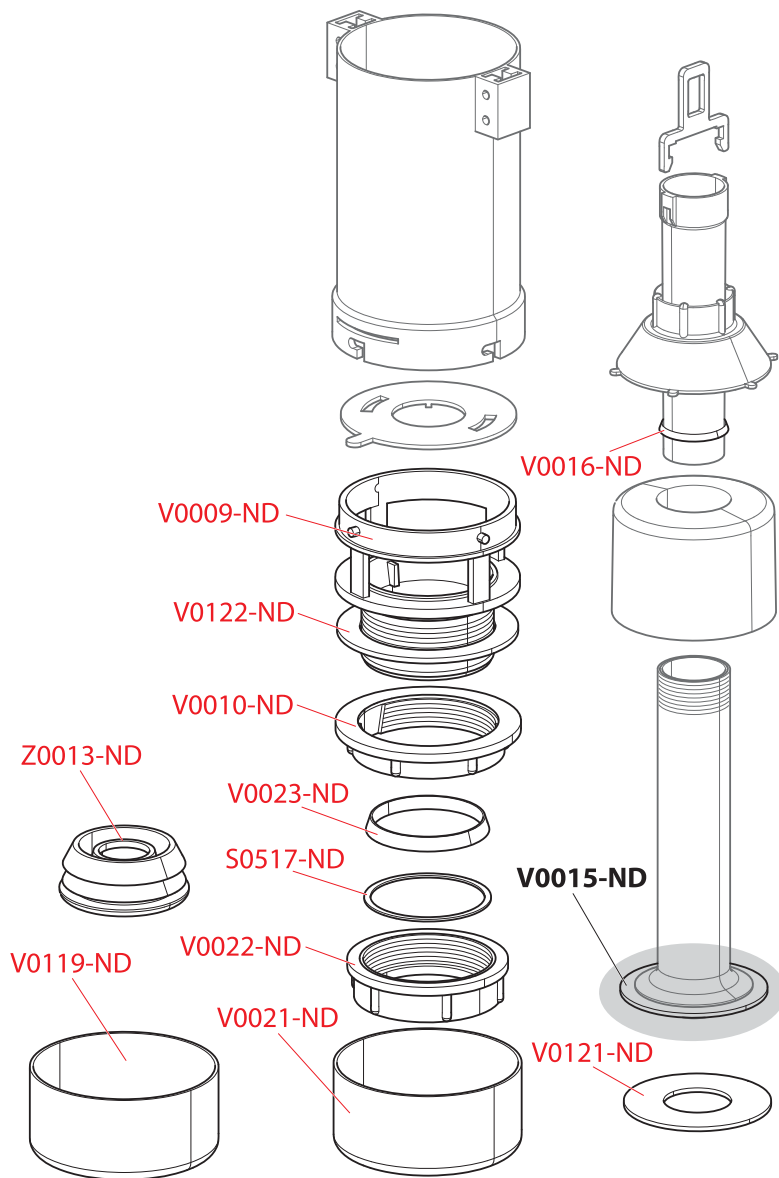

PRÍSLUŠENSTVO

PREDSTENOVÉ INŠTALAČNÉ SYSTÉMY

VENTILY

WC SEDÁTKA

PODLAHOVÉ ŽŔĽABY A VONKAJŠIE ŽŔĽABY

PODLAHOVÉ VPUJSTE

SIFÓNY

A02, A03, A03A