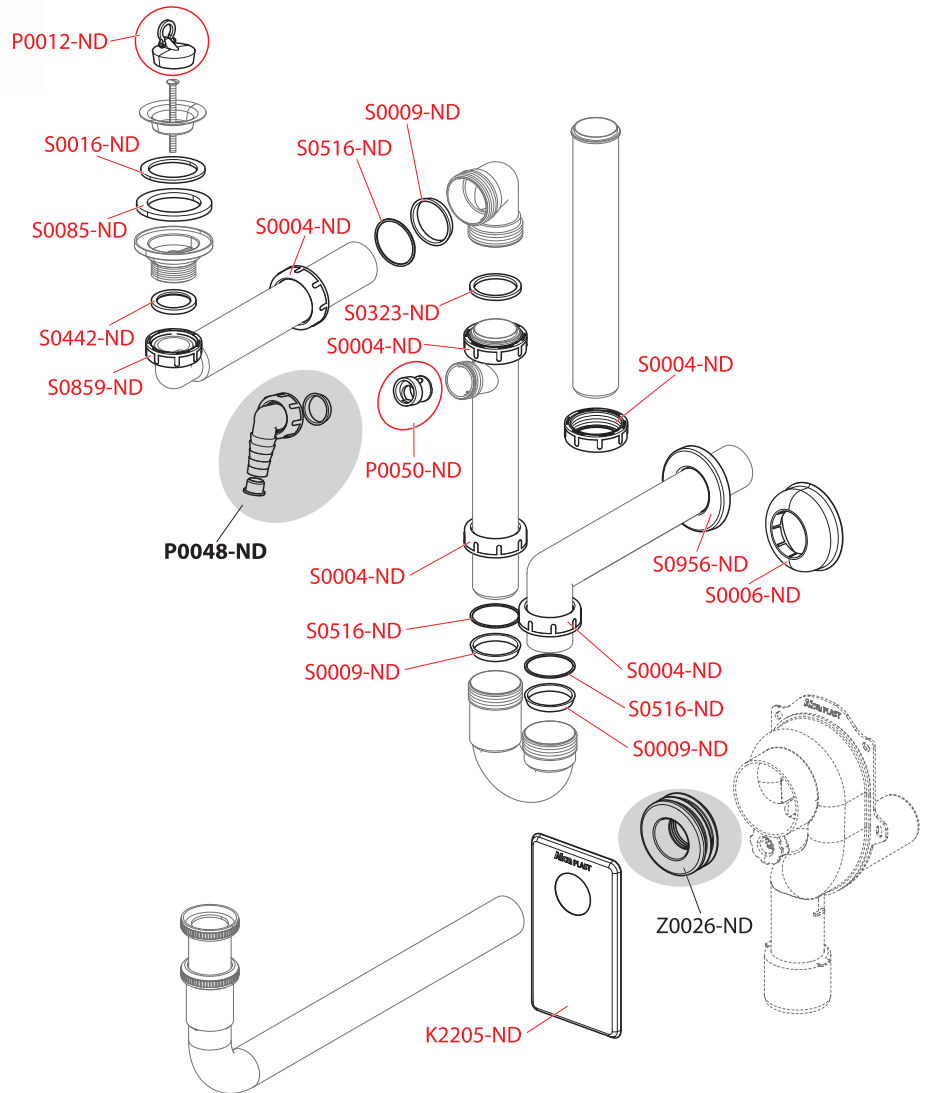

A413, A434, A872, A872P

PRÍSLUŠENSTVO

PREDSTAVENOVÉ INŠTALAČNÉ SYSTÉMY

VENTILY

WC SEDÁTKA

PODLAHOVÉ ŽŤABY A VONKAJŠIE ŽŤABY

PODLAHOVÉ VPUJSTE

Obj. číslo	Popis	Cena
P0012-ND	Zátka PVC 5/4" (umývadlové sifóny)	0,50 €
P0050-ND	Vložka + klapka	1,10 €
S0004-ND	Matica G1 1/2" (vaňové, vaničkové, umývadlové a drezové sifóny)	0,45 €
S0006-ND	Krytka DN40	0,75 €
S0009-ND	Tesnenie kuželové 44x39x5 (vaňové, vaničkové, umývadlové a drezové sifóny)	0,50 €
S0016-ND	Tesnenie 60x45,5x2 (umývadlové sifóny)	0,36 €
S0085-ND	Tesnenie 70x50x6 (vaňové, vaničkové A461, A462, umýv. a drez. sifóny)	0,50 €
S0323-ND	Tesnenie 45x37x3	0,40 €
S0442-ND	Tesnenie 39x30x4	0,40 €
S0516-ND	Trečí krúžok DN40	0,45 €
S0859-ND	Matica G1 1/4"	0,55 €
S0956-ND	Rozeta DN40	0,75 €

SIFÓNY