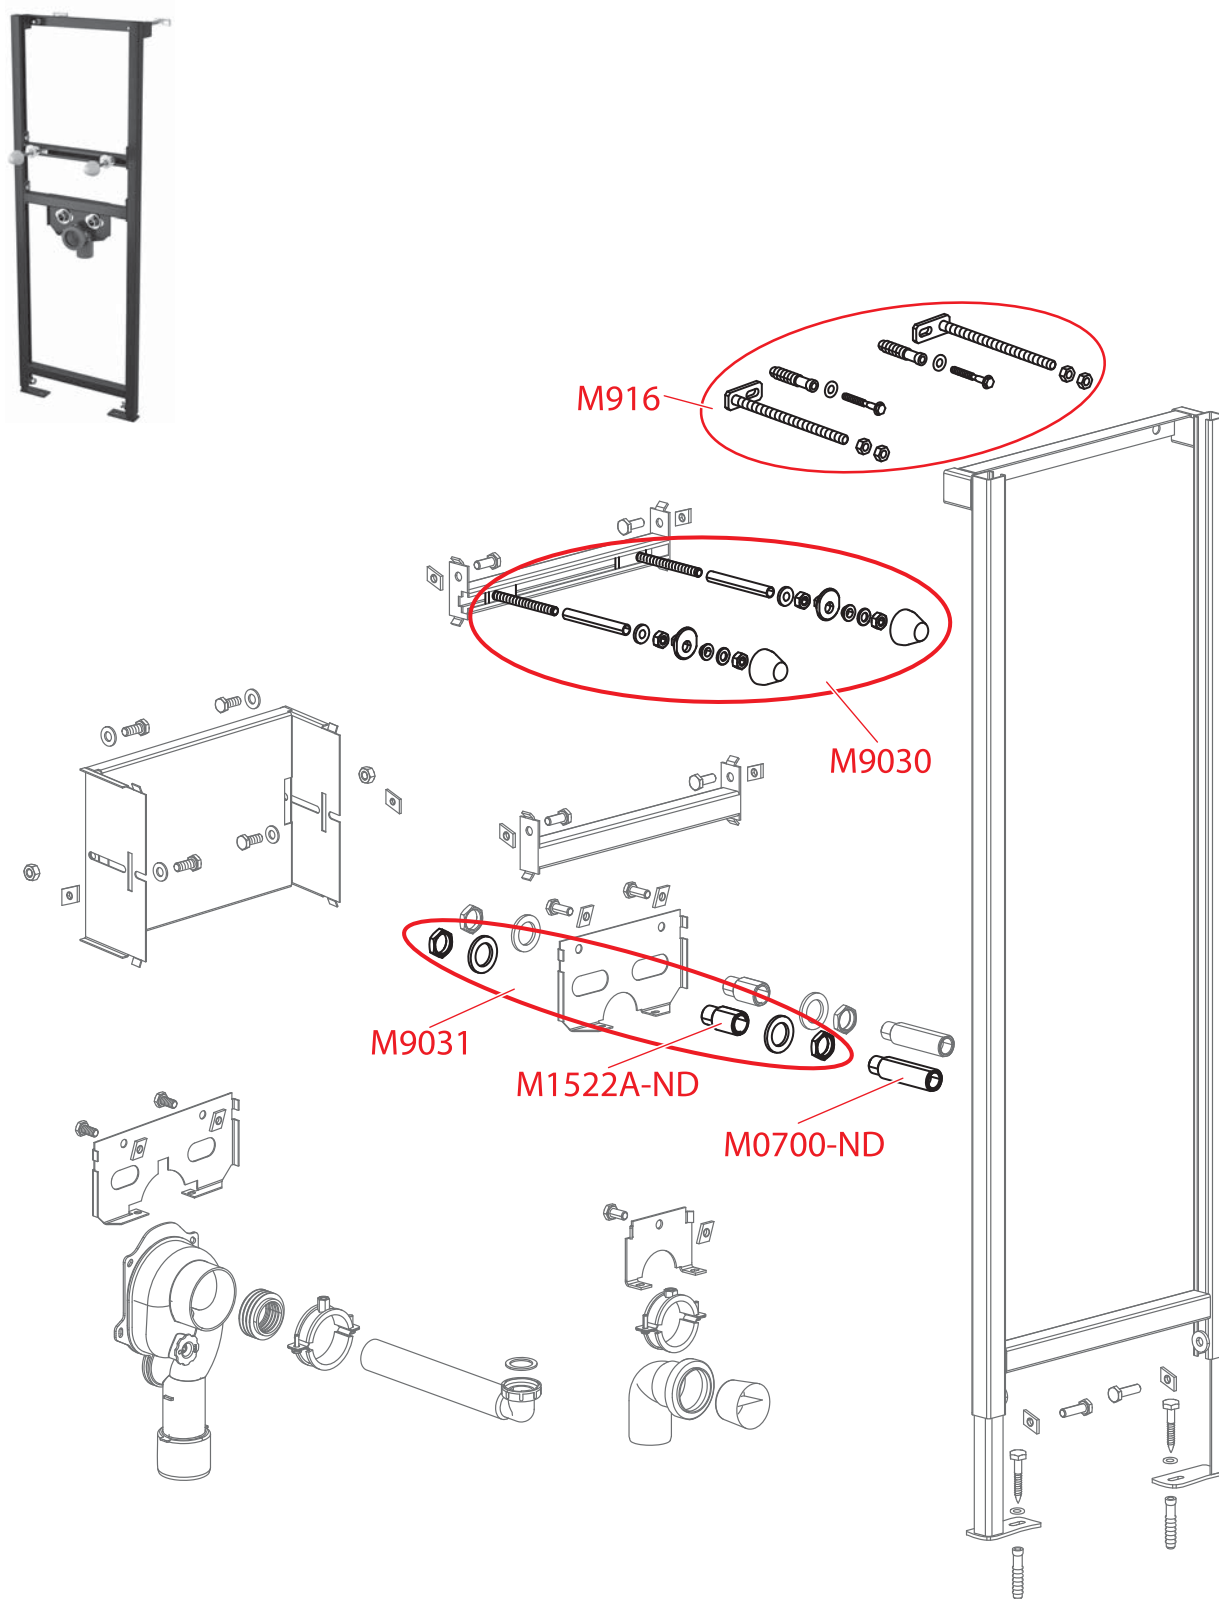

A104, A104A, A104AVS, A104B, A104PB

Obj. číslo	Popis	Cena
M0700-ND	Redukcia G 3/4"-G 1/2"	6,62 €
M916	Fixačný set	10,25 €
M1522A-ND	Redukcia G 3/4"-G 1/2" - skrátená	5,75 €
M9030	Závitové tyče + príslušenstvo	3,90 €
M9031	Redukcia - sada	12,23 €