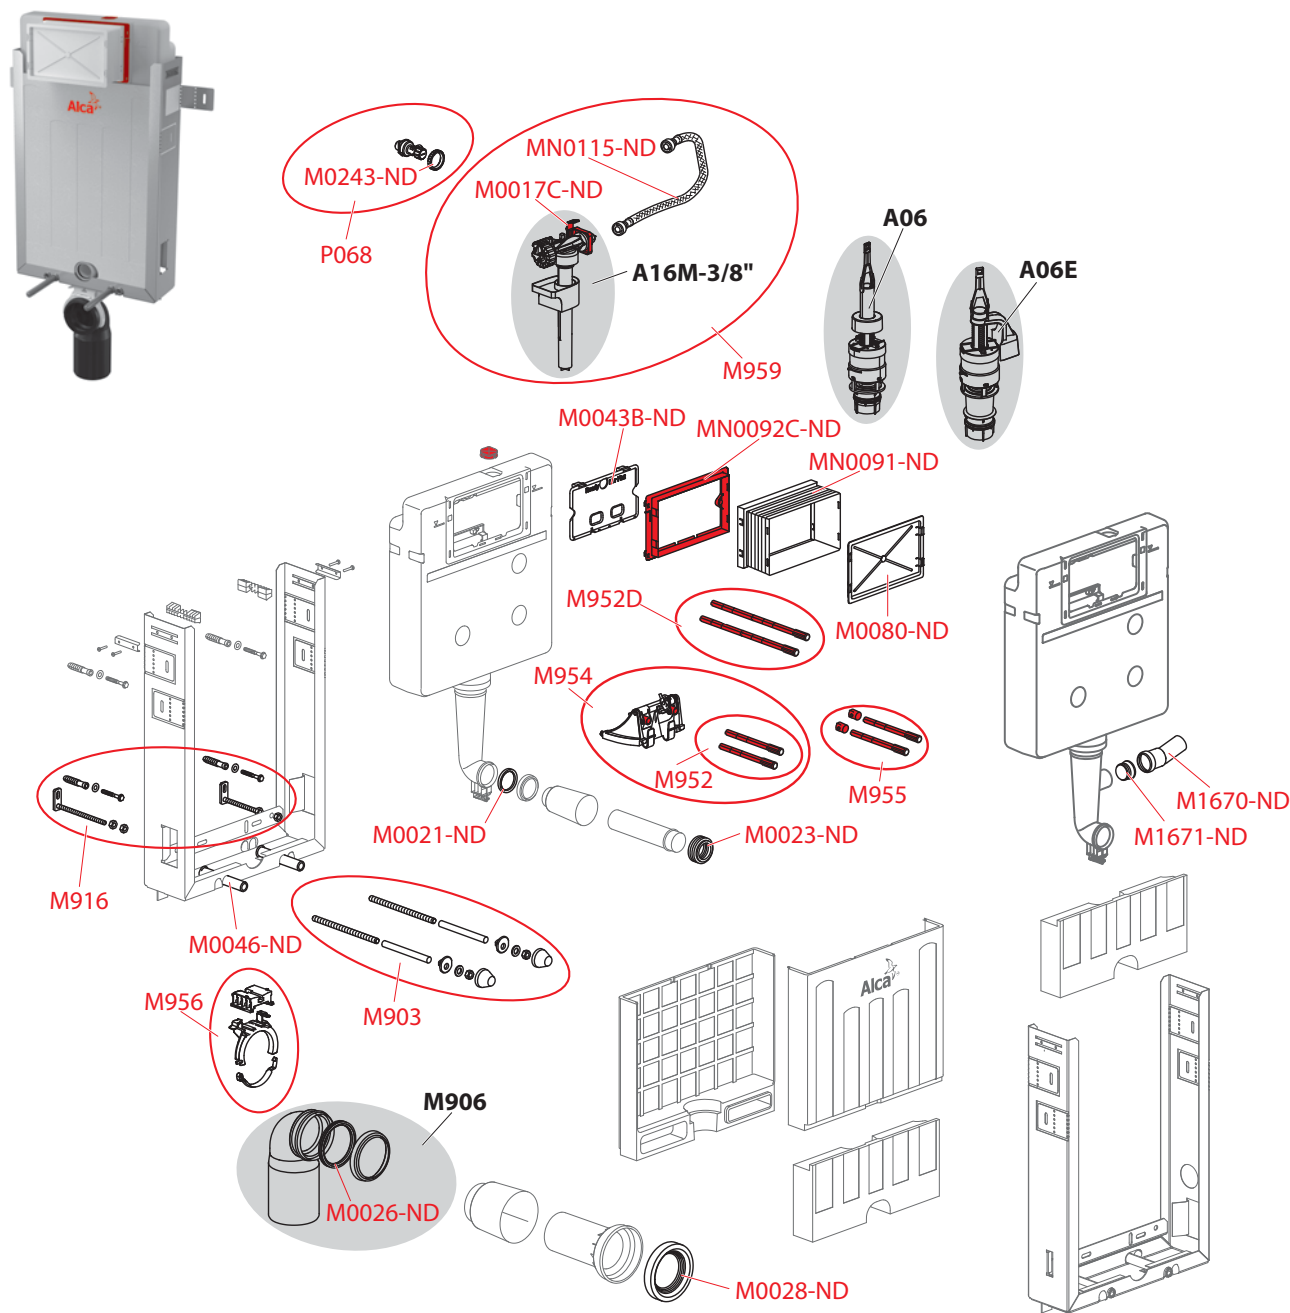

AM115 Renovmodul, AM115/1000E Renovmodul, AM115/1000V Renovmodul

Obj. číslo	Popis	Cena
M0017C-ND	Držiak nap. ventilu AM	0,45 €
M0021-ND	Tesnenie prívodu (WC moduly)	0,90 €
M0023-ND	Vrapová vložka 45x58x25 (WC moduly)	1,10 €
M0026-ND	Tesnenie odpadu (WC moduly)	1,65 €
M0028-ND	Tesnenie prepójky	3,60 €
M0043B-ND	Doska vnútorná	1,00 €
M0046-ND	Trúbka konzoly	2,50 €
M0080-ND	Víko rukávu	1,40 €
M0243-ND	Matice držiaka rohového ventilu	0,55 €
M916	Fixačný set	10,25 €
M952	Šrób mechanizmu AM	0,75 €
M952D	Šrób mechanizmu predĺžený AM 2 ks	3,60 €

Obj. číslo	Popis	Cena
M954	Mechanizmus kompletný AM	3,75 €
M955	Sada na výmenu šróbov mechanizmu AM	1,05 €
M956	Posuvný držiak odpadu	3,90 €
M959	Sada na výmenu napúšťacieho ventilu a hadičky na modul AM	12,76 €
M1670-ND	HT koleno 40/15	1,65 €
M1671-ND	Zátka otvoru	1,00 €
MN0091-ND	Rukáv rámčeku	1,75 €
MN0092C-ND	Rámček rukávu	1,15 €
MN0115-ND	Hadička s o-krúžkom pre modul AM	3,45 €
P068	Rohový ventil s držiakom a maticný set	12,23 €