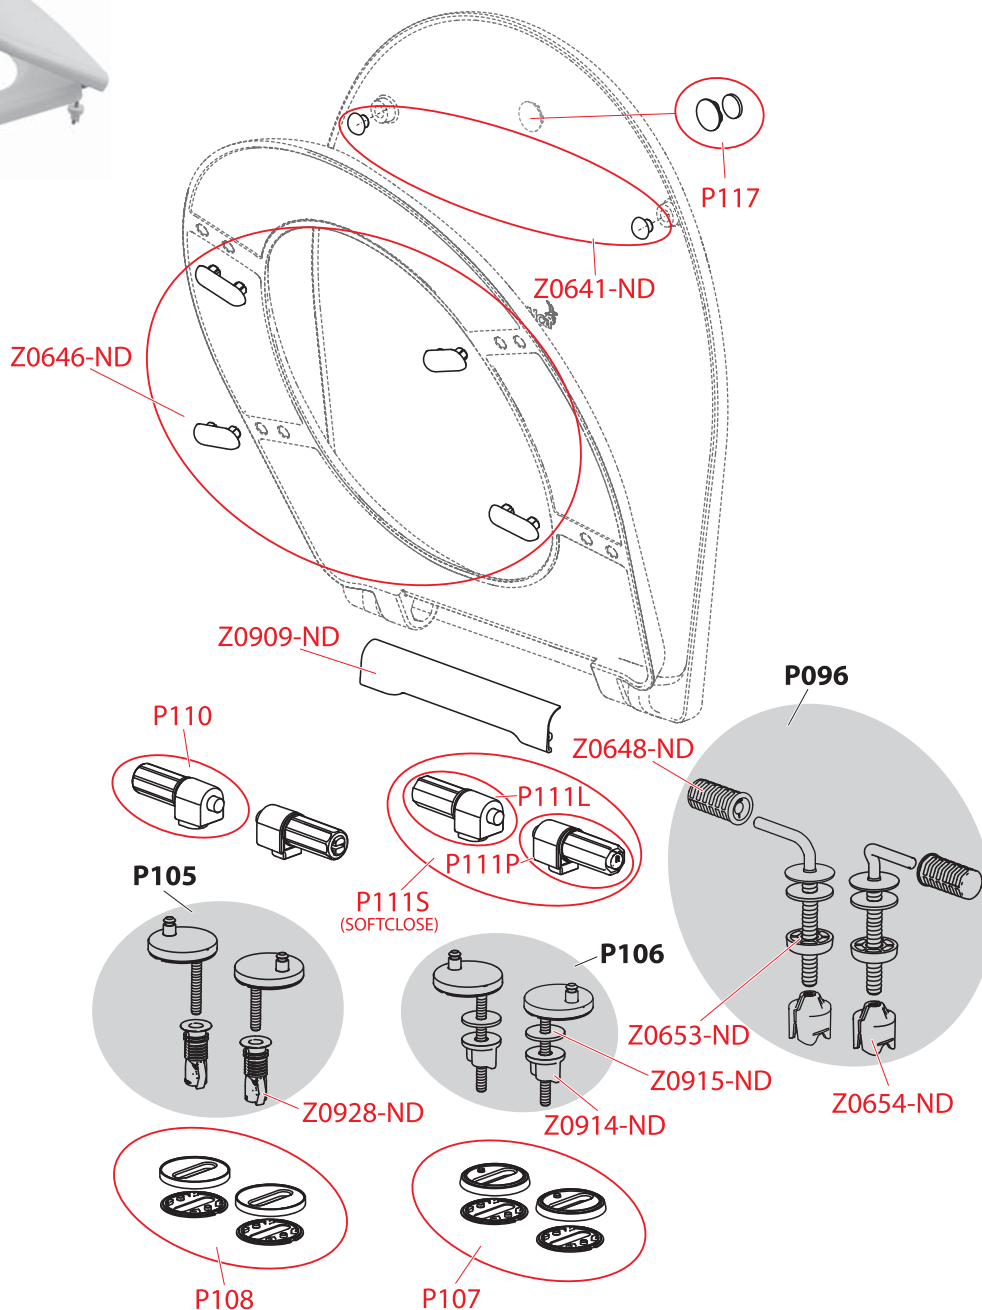

A601, A602, A603, A604, A604 BAHAMA, A604 PERGAMON, A604 PISTACHIO, A604 FLOWER, A604 SHELL, A604 ZEN, A606, A674S

Obj. číslo	Popis	Cena
P107	Sada podložiek pre pánty P097 a P098	1,25 €
P108	Sada podložiek pre pánty Z137 a SLIM sedátka	1,25 €
P110	Mechanizmus pántu	4,45 €
P111S	Mechanizmus pántu so SOFTCLOSE 12 set	7,28 €
P111L	Mechanizmus pántu so SOFTCLOSE 12 ľavý	3,84 €
P111P	Mechanizmus pántu so SOFTCLOSE 12 pravý	3,84 €
P117	Magnet vložky sedátka	1,90 €
Z0641-ND	Doraz vecka sedátka	0,90 €

Obj. číslo	Popis	Cena
Z0646-ND	Doraz sedátka	1,60 €
Z0648-ND	Vložka pántu sedátka	0,60 €
Z0653-ND	Podložka rýchlopínacie matice	0,60 €
Z0654-ND	Matice rýchlopínacie	1,30 €
Z0909-ND	Rozperka pántu sedátka	2,50 €
Z0914-ND	Matica M6 plastová	0,80 €
Z0915-ND	Podložka plastová	0,40 €
Z0928-ND	Hmoždinka M6 WC sedátka	2,10 €

PRÍSLUŠENSTVO

PREDSTENOVÉ INŠTALAČNÉ SYSTÉMY

VENTILY

WC SEDÁTKA

PODLAHOVÉ ŽŔLABY A VONKAJŠIE ŽŔLABY

PODLAHOVÉ VPUJSTE

SIFÓNY