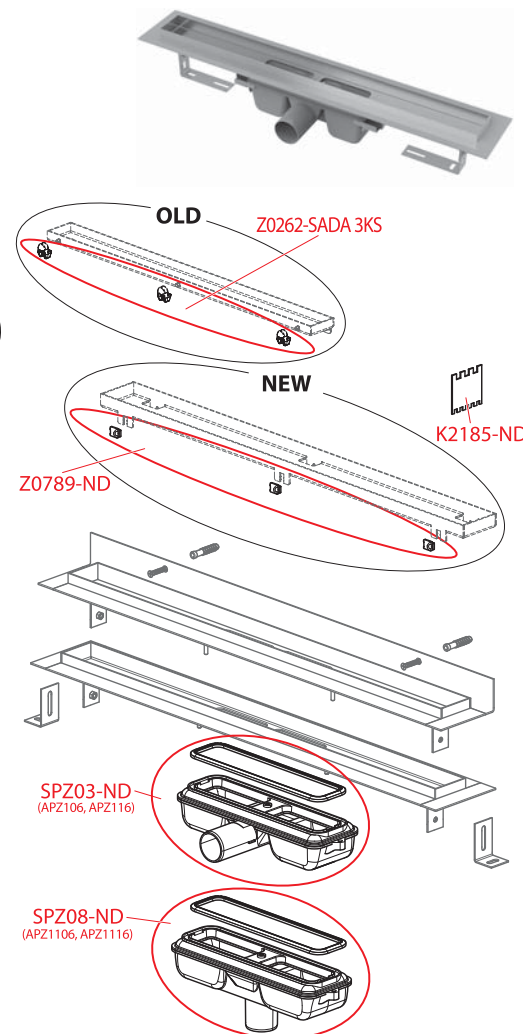

**APZ7 Floor, APZ1007 Floor,
APZ107 Floor Low, APZ1107 Floor Low**

Obj. číslo	Popis	Cena
K2185-ND	Kovový hrebeň FLOOR	1,25 €
S0528-ND	Zápachová uzáverka sifón PZ	1,00 €
S0529-ND	Sitko SPZ	0,85 €
S0536-ND	O-kružok 75x2,5	0,65 €
S0663-ND	Zápachová uzáverka sifón PZ nízka	1,00 €
SPZ01-ND	Sifón pre podlahový žľab	25,20 €
SPZ03-ND	Sifón pre podlahový žľab nízky bočný	25,20 €

Obj. číslo	Popis	Cena
SPZ07-ND	Sifón pre podlahový žľab spodný	25,20 €
SPZ08-ND	Sifón pre podlahový žľab spodný nízky	25,20 €
Z0108-ND	Háčik žľabu	1,40 €
Z0262-SADA 3 KS	Podložka APZ7, 7 mm, set	1,95 €
Z0263-ND	Podložka APZ6, 5 mm, set	1,95 €
Z0789-ND	Plastová podložka pre APZ6 – 1 ks	0,50 €
Z0789-SADA 5 KS	Plastová podložka pre APZ6 – 5 ks	1,95 €