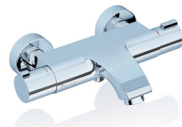

Termostatická vaňová nástenná batéria
bez setu. 150 mm
TE 082.00/150
cena s DPH: **198,00**
cena bez DPH: **165,00**