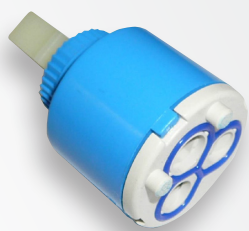

Linky technickej pomoci

0903/ 411 128

0903/ 411 138

Hovor na linku je spoplatnený podľa miestnych taríf.

RAVAK Slovakia spol. s r. o.
Einsteinova 11
851 01 Bratislava
Slovenská republika

Tel.: 00421 2 444 550 01
Fax: 00421 2 444 550 02
E-mail: obchod@ravak.sk

www.ravak.sk

Výrobca si vyhradzuje právo na technické zmeny jednotlivých výrobkov, zmenu vzhľadu a obalu výrobku, cenovú úpravu a neručí za prípadné tlačové chyby.

RAVAK®