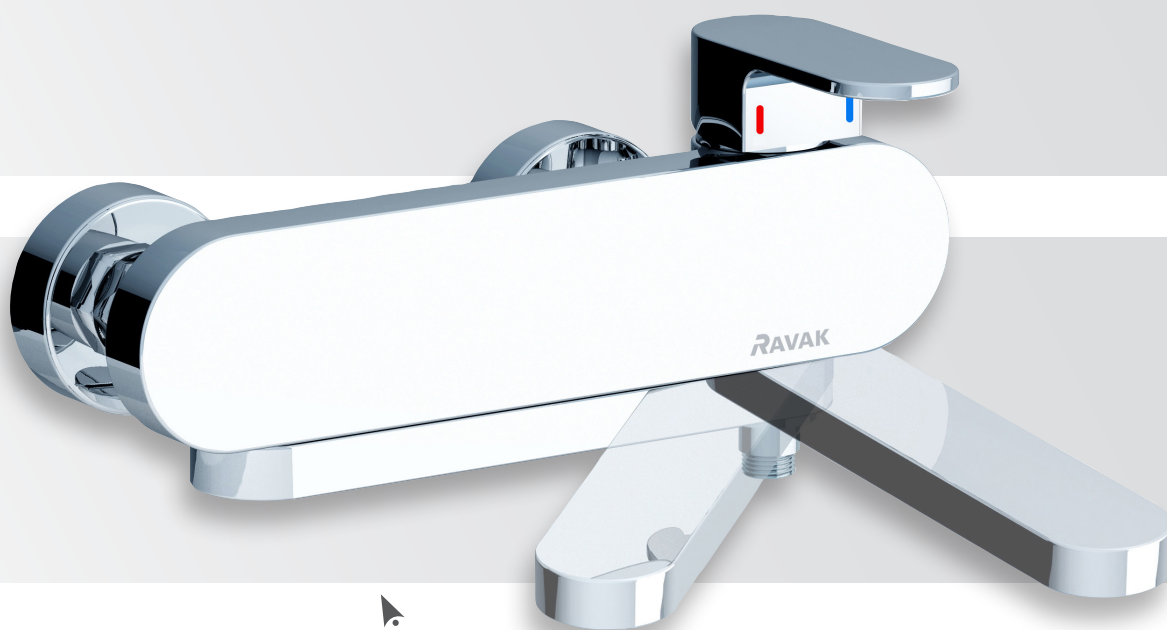

Linky technickej pomoci

0903/ 411 128

0903/ 411 138

Hovor na linku je spoplatnený podľa miestnych taríf.

RAVAK Slovakia spol. s r. o.
Einsteinova 11
851 01 Bratislava
Slovenská republika

Tel.: 00421 2 444 550 01
Fax: 00421 2 444 550 02
E-mail: obchod@ravak.sk

www.ravak.sk

Výrobca si vyhradzuje právo na technické zmeny jednotlivých výrobkov, zmenu vzhľadu a obalu výrobku, cenovú úpravu a neručí za prípadné tlačové chyby.

RAVAK®