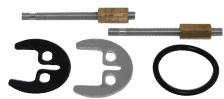

## Chrome

SN tiahlo mechanickej výpuste  
X07P059  
Cena bez DPH: 2,50  
Cena s DPH: 3,00

SN mont. balíček  
(011.00, 012.00) X07P044  
Cena bez DPH: 2,50  
Cena s DPH: 3,00

SN mont. balíček  
(015.00, 016.00) X07P060  
Cena bez DPH: 2,50  
Cena s DPH: 3,00