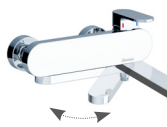

Vaňová nástenná batéria
s otočným ramienkom
bez setu. 150 mm
CR 022.00/150
cena s DPH: **199,80**
cena bez DPH: **166,50**